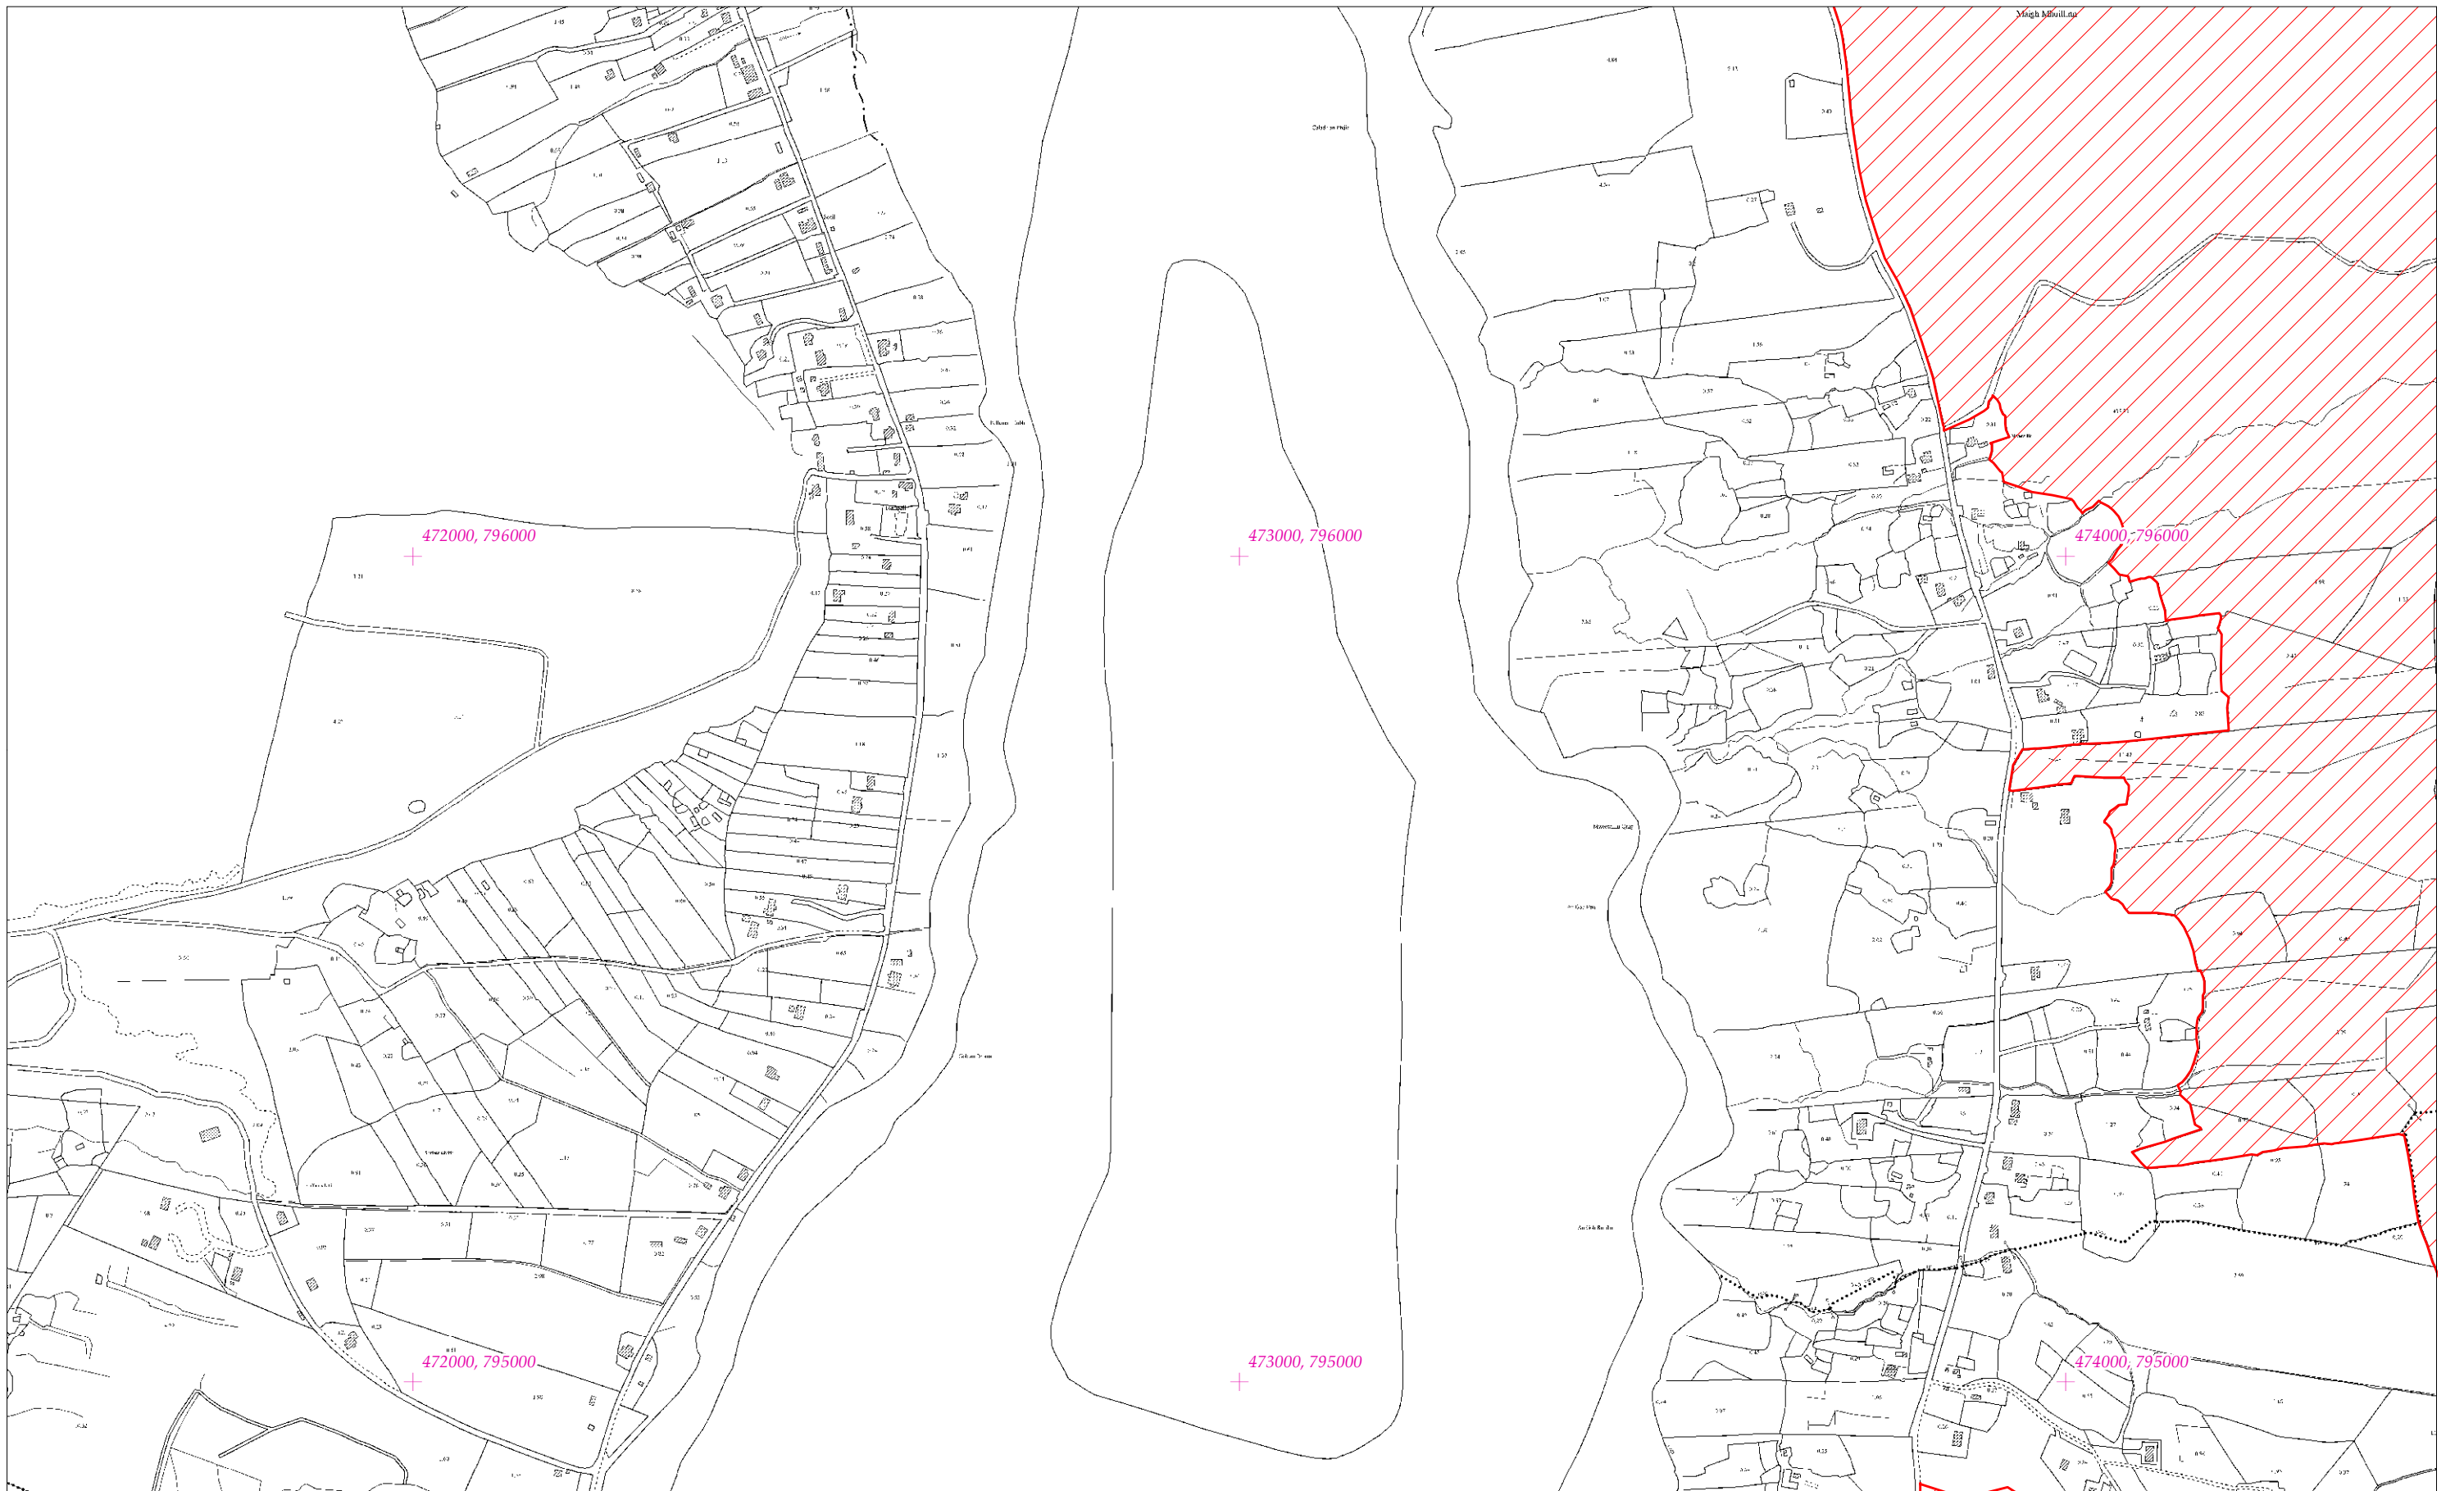

LCS Ardchlár an Chorráin
Corraun Plateau SAC
1:5000 O.S. TILE 1835b 6 of 26

Scála / Scale 1:7,500

SITE CODE
000485

Leagan / Version: 3.02

Arna chló an / Printed on: 16/05/2017

Rialachán 4(1)(b) / Regulation 4(1)(b)