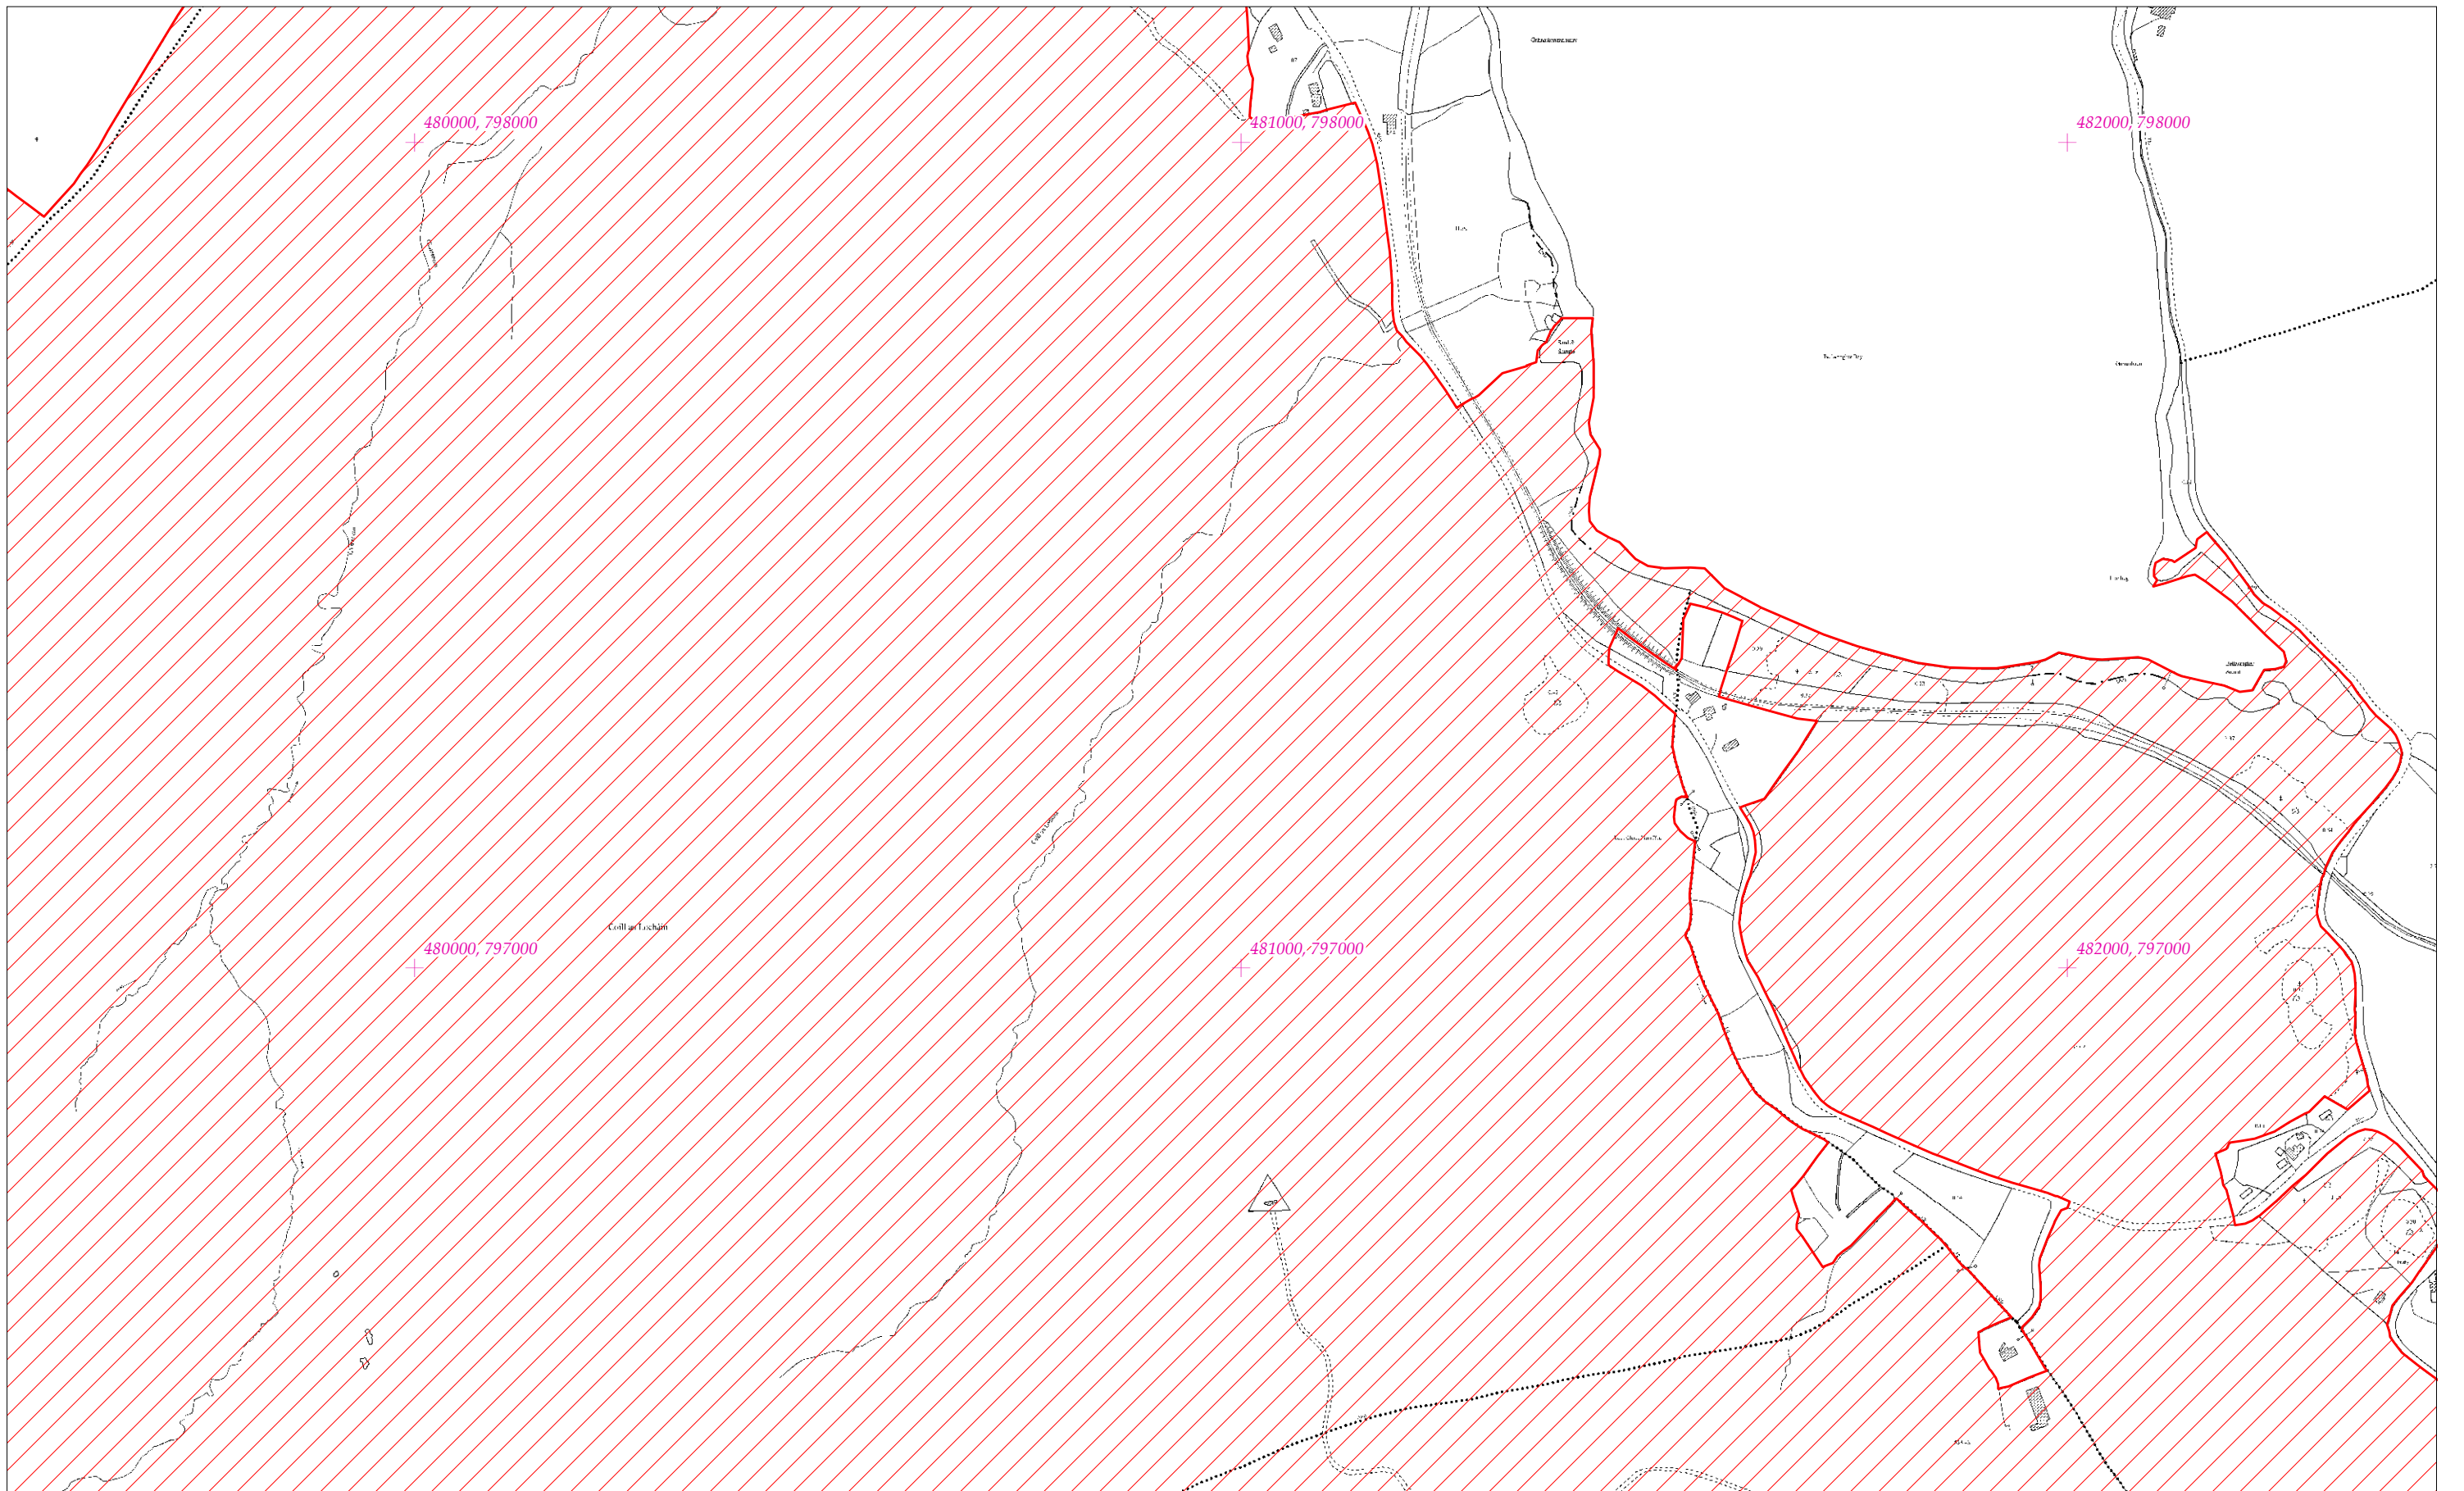

Rialachán 4(1)(b) / Regulation 4(1)(b)

Leathanach 13 de 26 (Co. Mhaigh Eo)
Page 13 of 26 (Co. Mayo)

LIMISTÉAR FAOI CHAOMHNÚ SPEISIALTA
SPECIAL AREA OF CONSERVATION

Suirbhéireacht Ordanáis Éireann Ceadúnas Uimhir EN 0059216 © OSi / Rialtas na hÉireann
Ordnance Survey Ireland Licence No. EN 0059216 © Ordnance Survey Ireland / Government of Ireland
Córas Comhordanáidí: Trasteilgean Mercator na hÉireann / Co-ordinate System: Irish Transverse Mercator

LCS Ardchlár an Chorráin
Corraun Plateau SAC
1:5000 O.S. TILE 1837a 13 of 26

Scála / Scale 1:7,500

SITE CODE
000485

Leagan / Version: 3.02

Arna chló an / Printed on: 16/05/2017