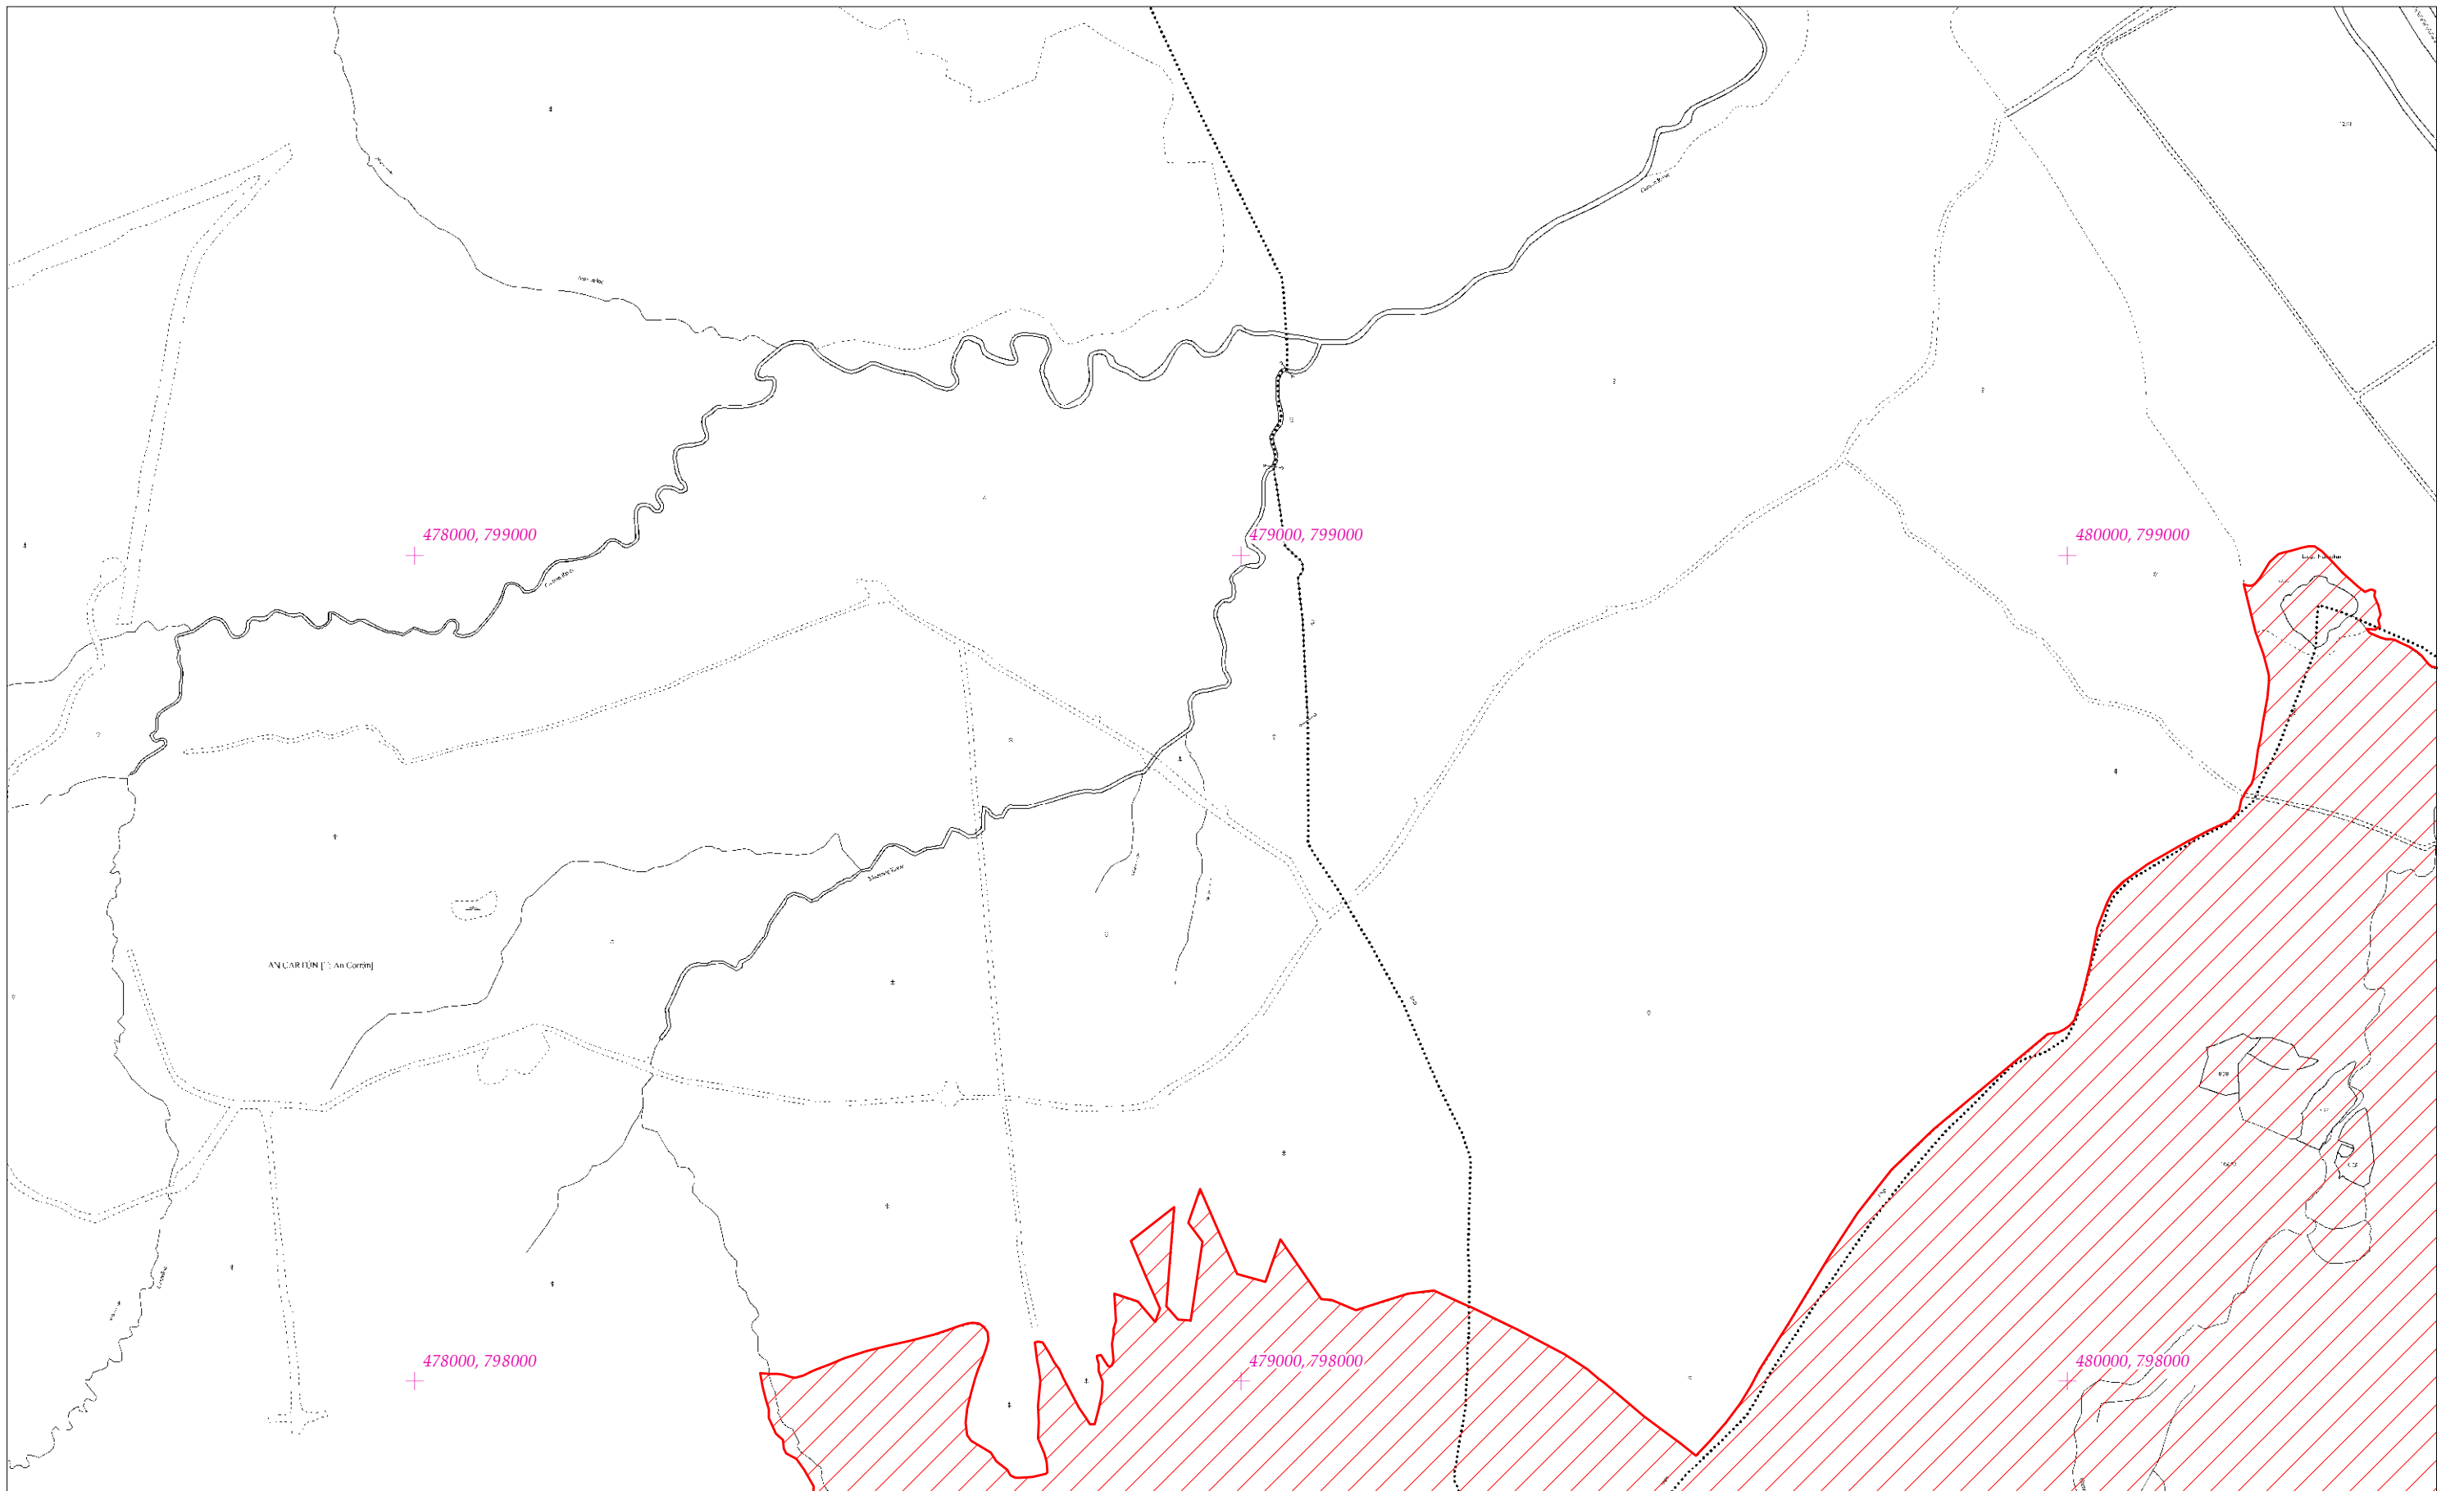

LCS Ardchlár an Chorráin
Corraun Plateau SAC
1:5000 O.S. TILE 1775c 2 of 26

Scála / Scale 1:7,500

SITE CODE
000485

Leagan / Version: 3.02

Arna chló an / Printed on: 16/05/2017

Rialachán 4(1)(b) / Regulation 4(1)(b)