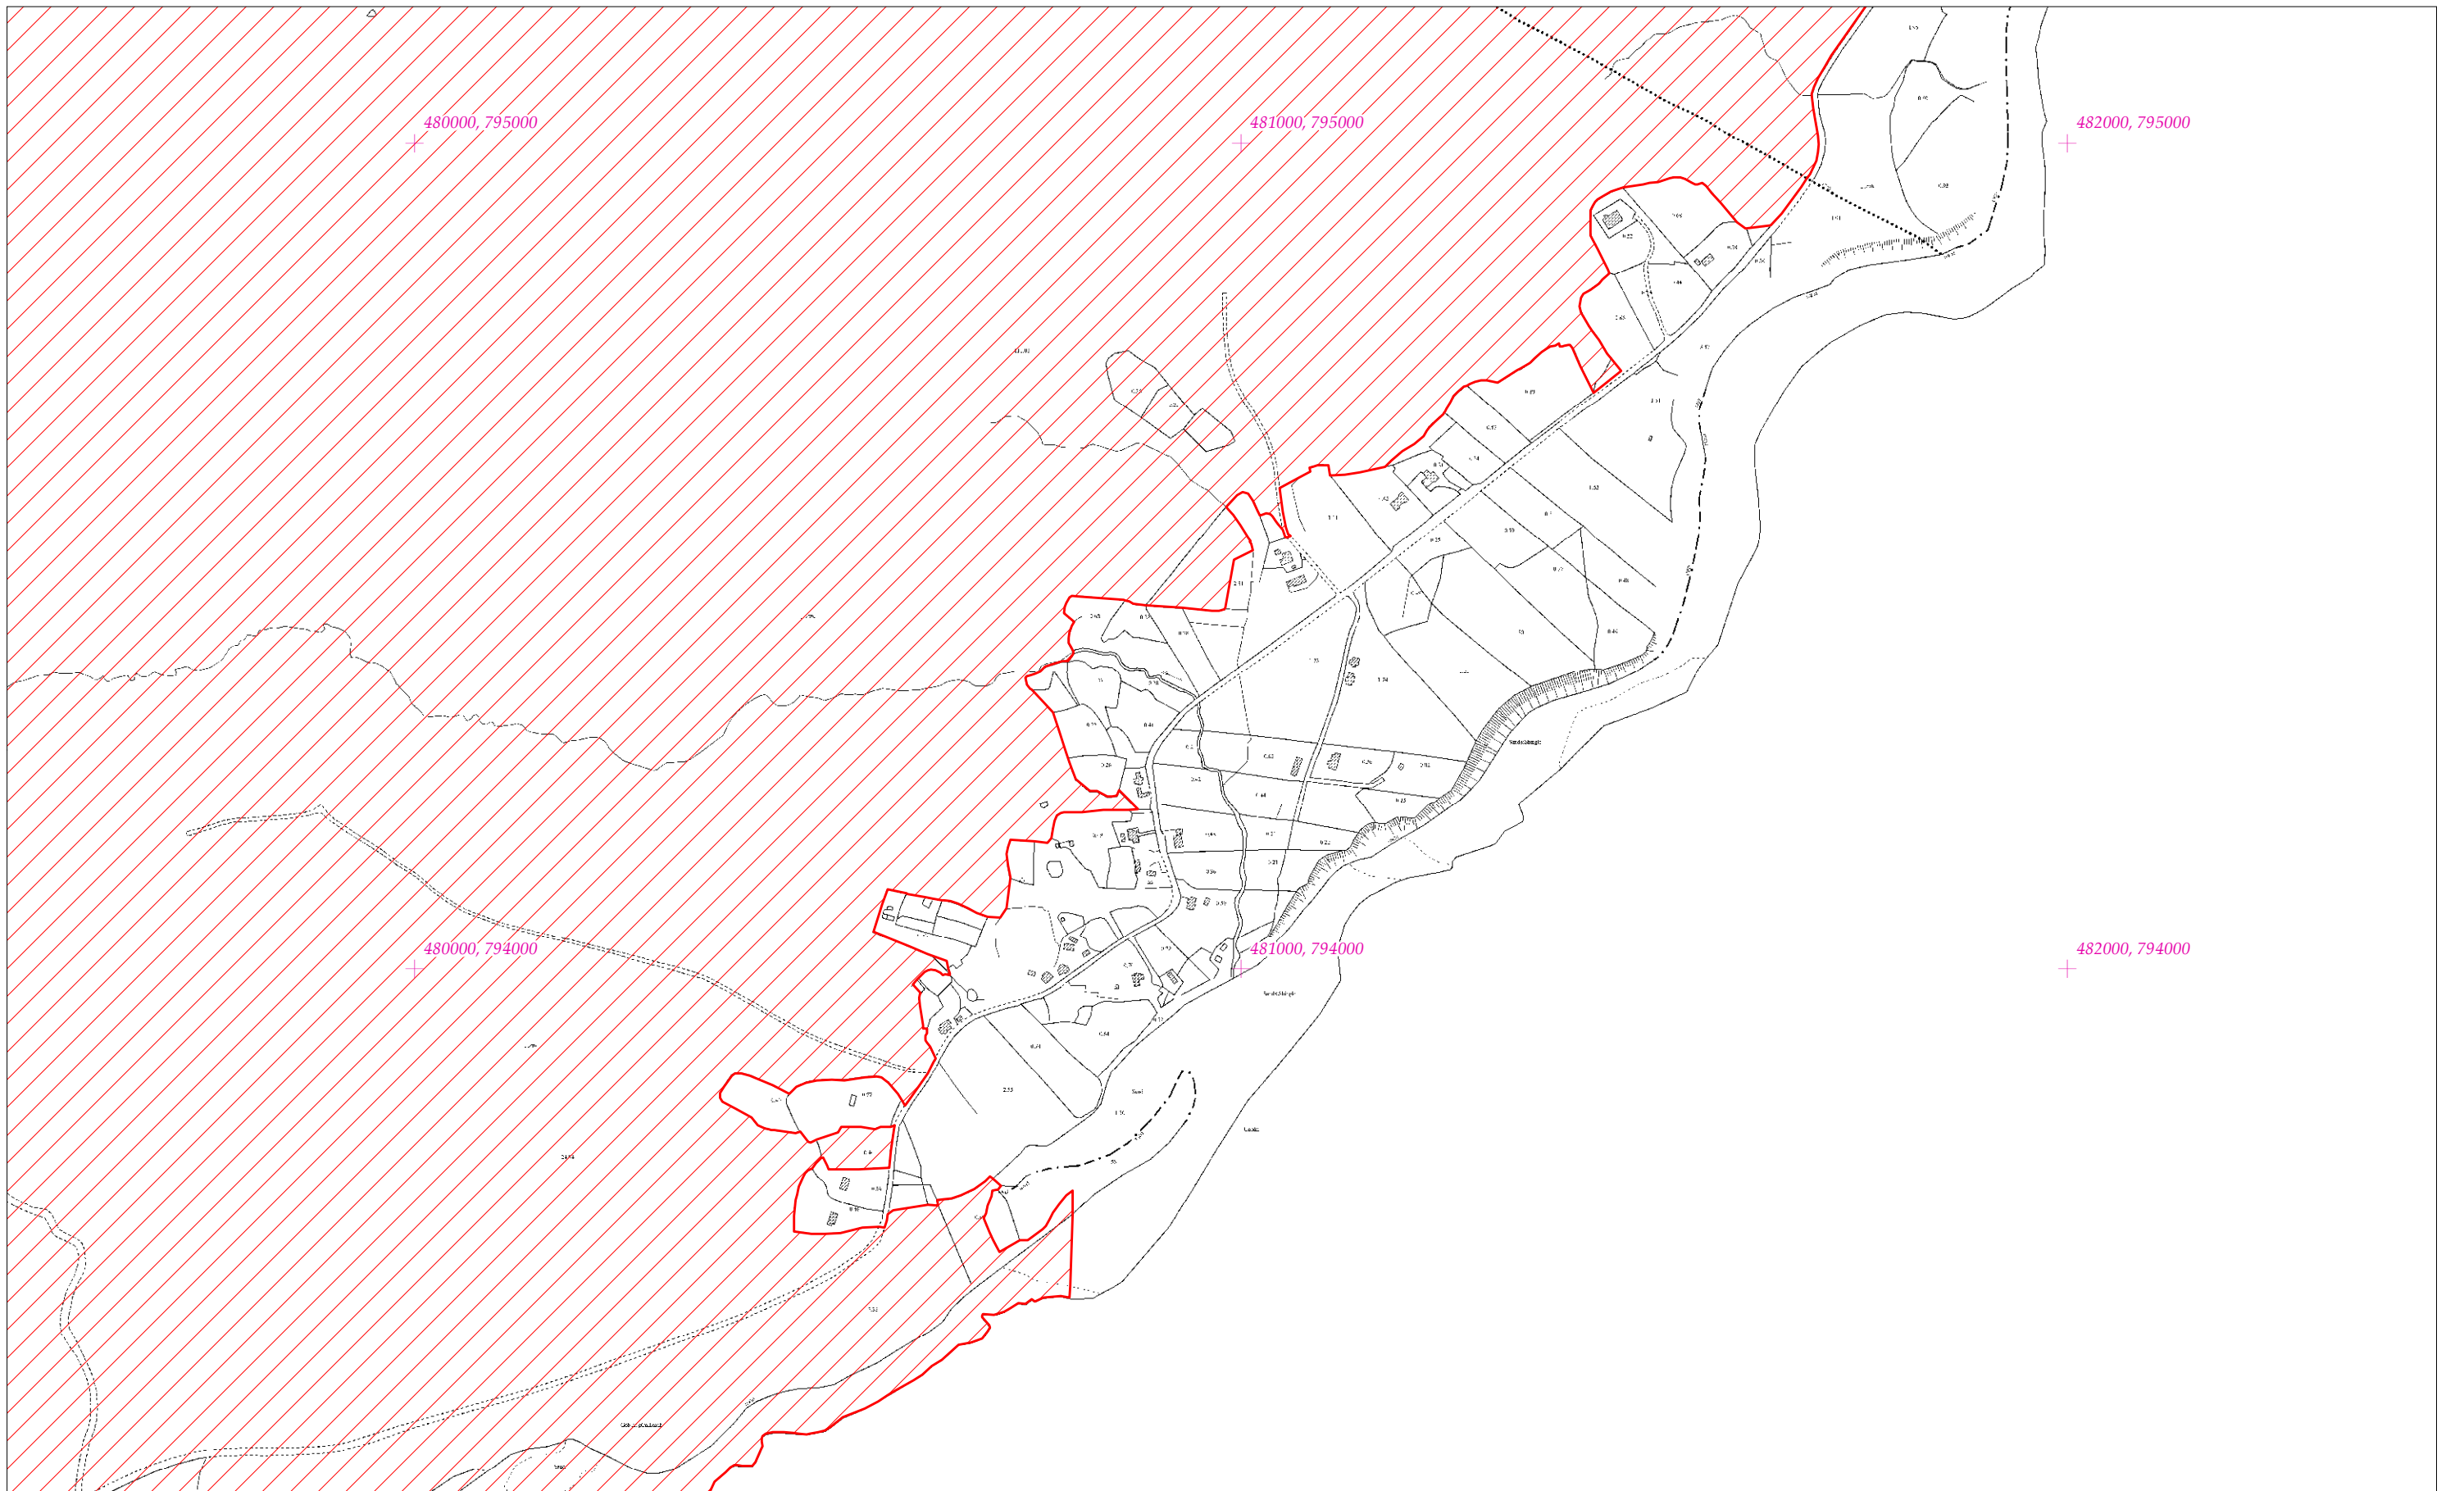

LCS Ardchlár an Chorráin
Corraun Plateau SAC
1:5000 O.S. TILE 1896d 24 of 26

Scála / Scale 1:7,500

SITE CODE
000485

Leagan / Version: 3.02

Arna chló an / Printed on: 16/05/2017

Rialachán 4(1)(b) / Regulation 4(1)(b)