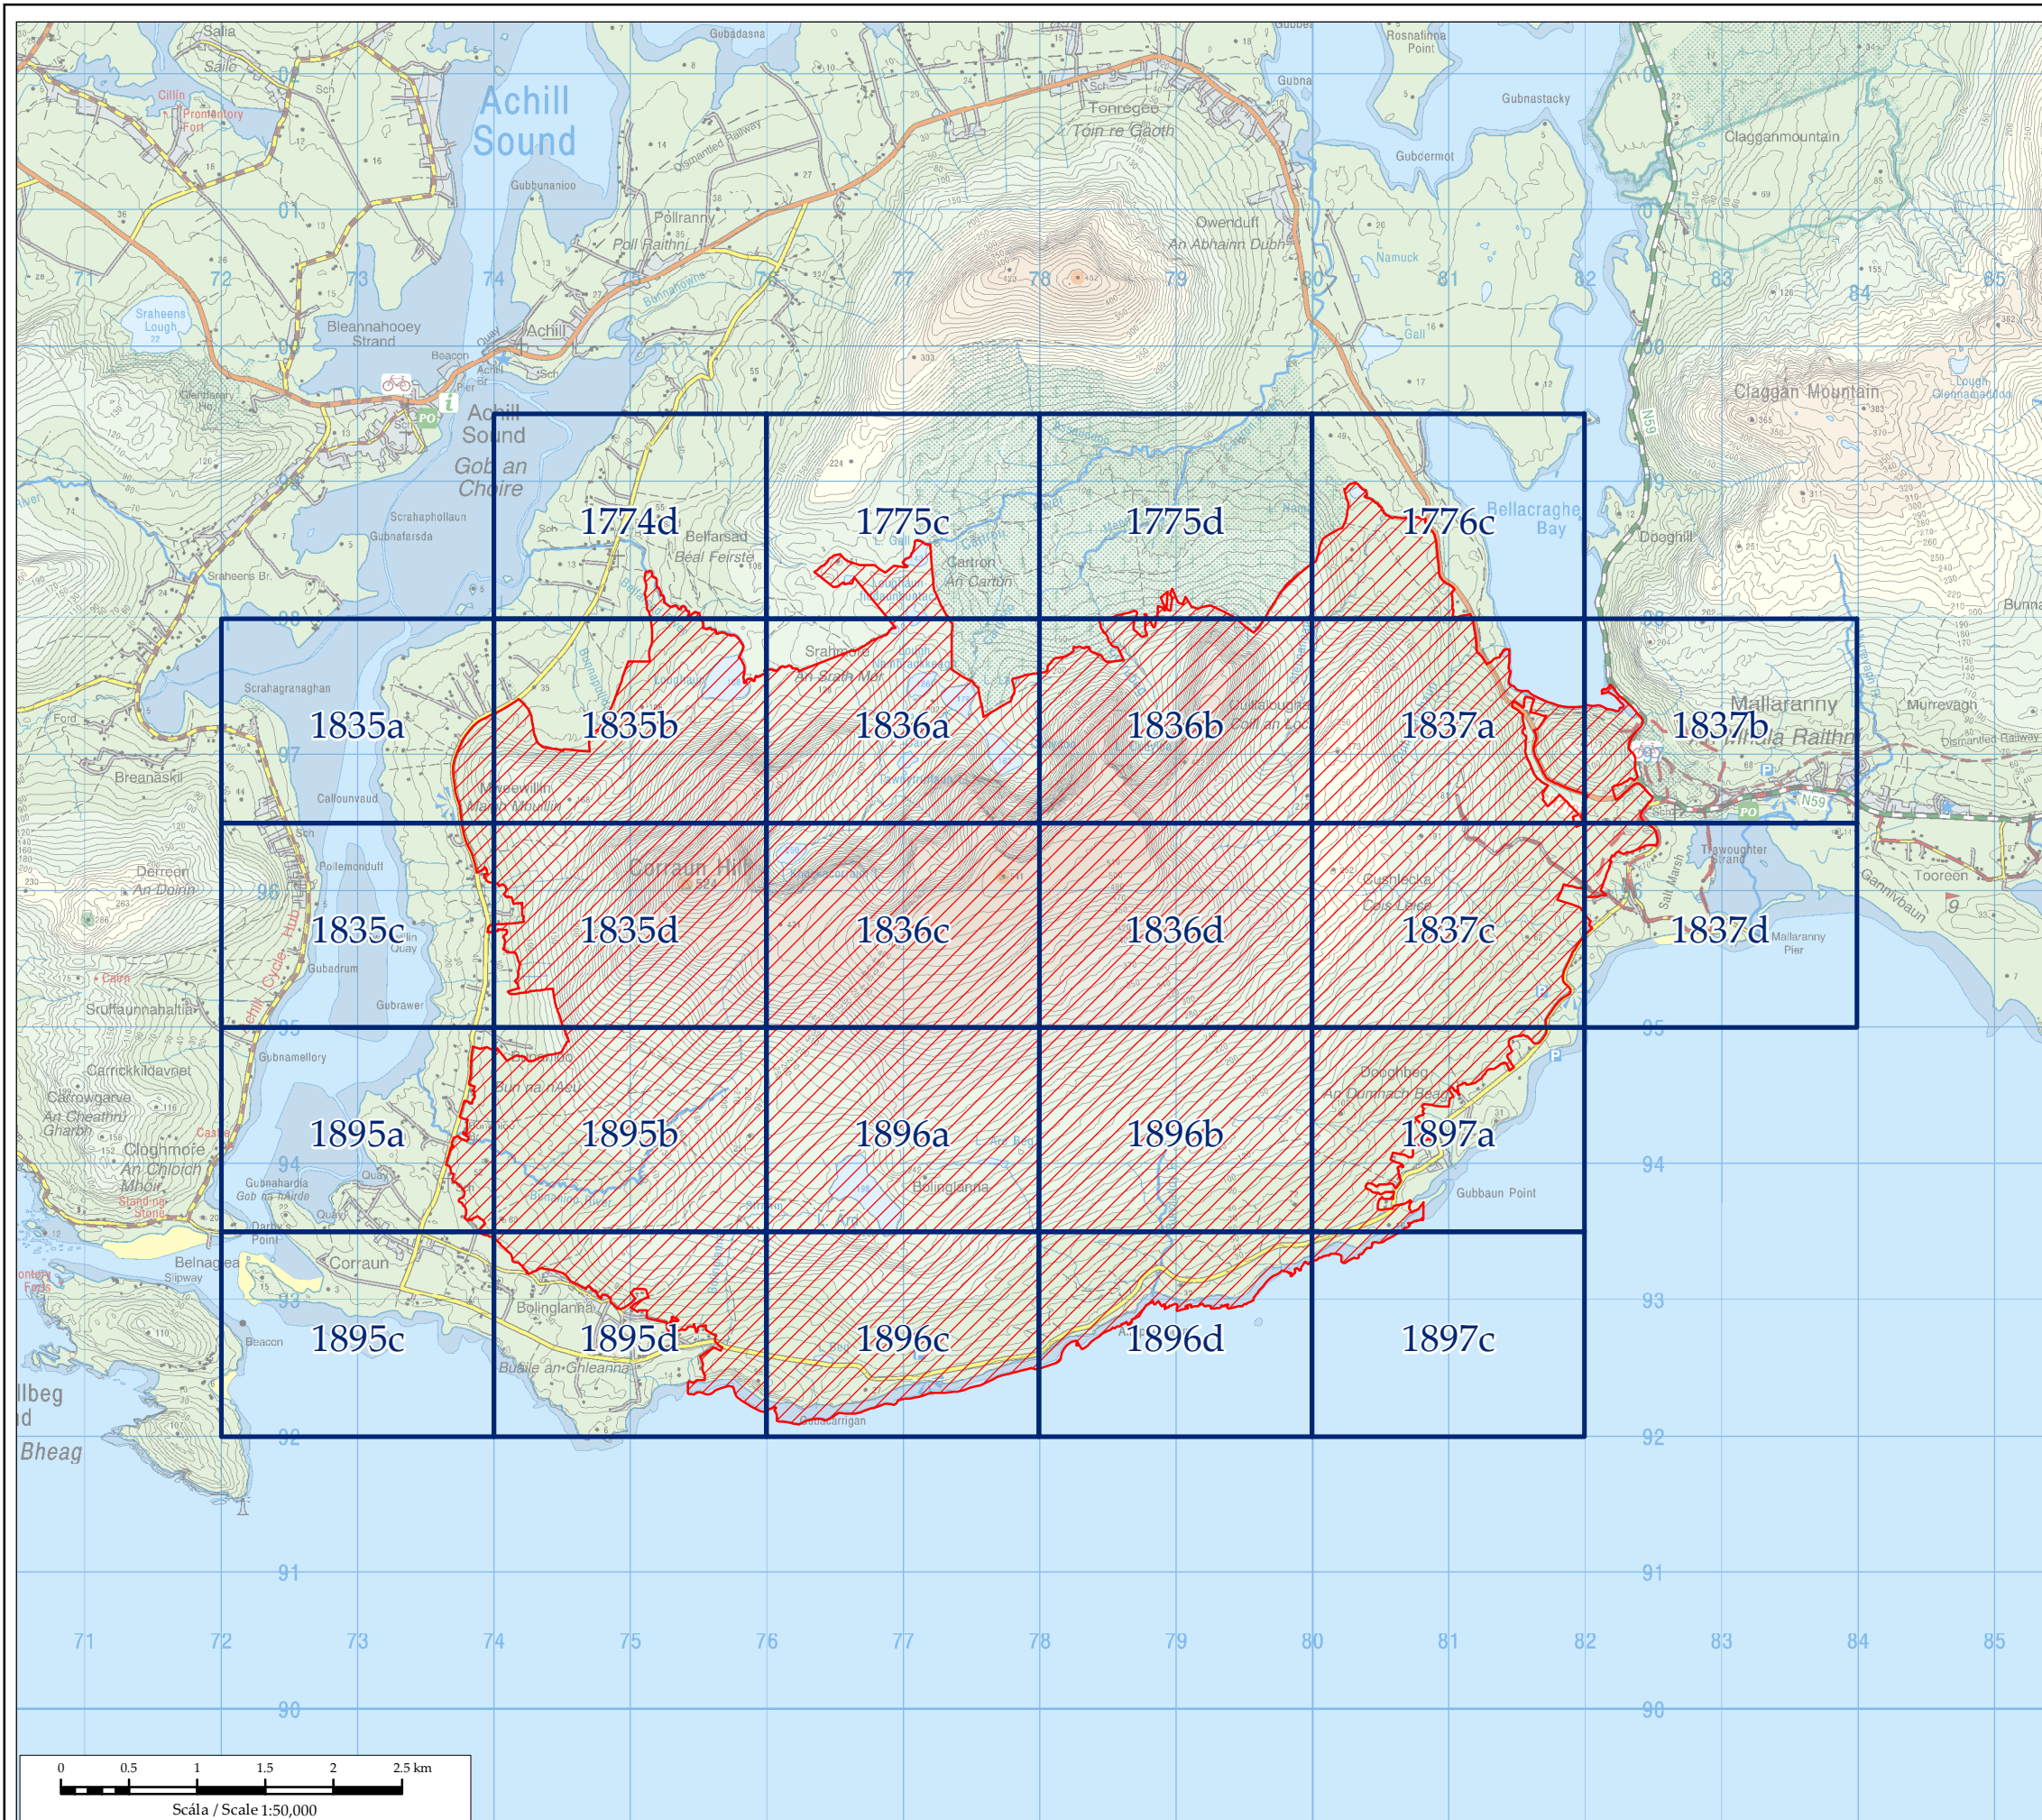

Sceideal 1 / Schedule 1

LIMISTÉAR FAOI CHAOMHNÚ SPEISIALTA SPECIAL AREA OF CONSERVATION

- Limistéar faoi Chaomhnú Speisialta
  Special Area of Conservation
- Rialachán 4(1)(b) Innéacs Mapa Mionsonraithe
  Regulation 4(1)(b) Detail Map Index

LCS Ardchlár an Chorráin
Corraun Plateau SAC
000485
Achar / Area 3,895.13 ha

Co. Mhaigh Eo
Co. Mayo

Suirbhéireacht Ordnáis Éireann Ceadúnas Uimhir EN 0059216 © OSí / Rialtas na hÉireann
Ordnance Survey Ireland Licence No. EN 0059216 © Ordnance Survey Ireland / Government of Ireland
Córas Comhordanáidí: Trasteilgean Mercator na hÉireann / Co-ordinate System: Irish Transverse Mercator

Leagan / Version: 3.02

Arna chlón an / Printed on: 16/05/2017