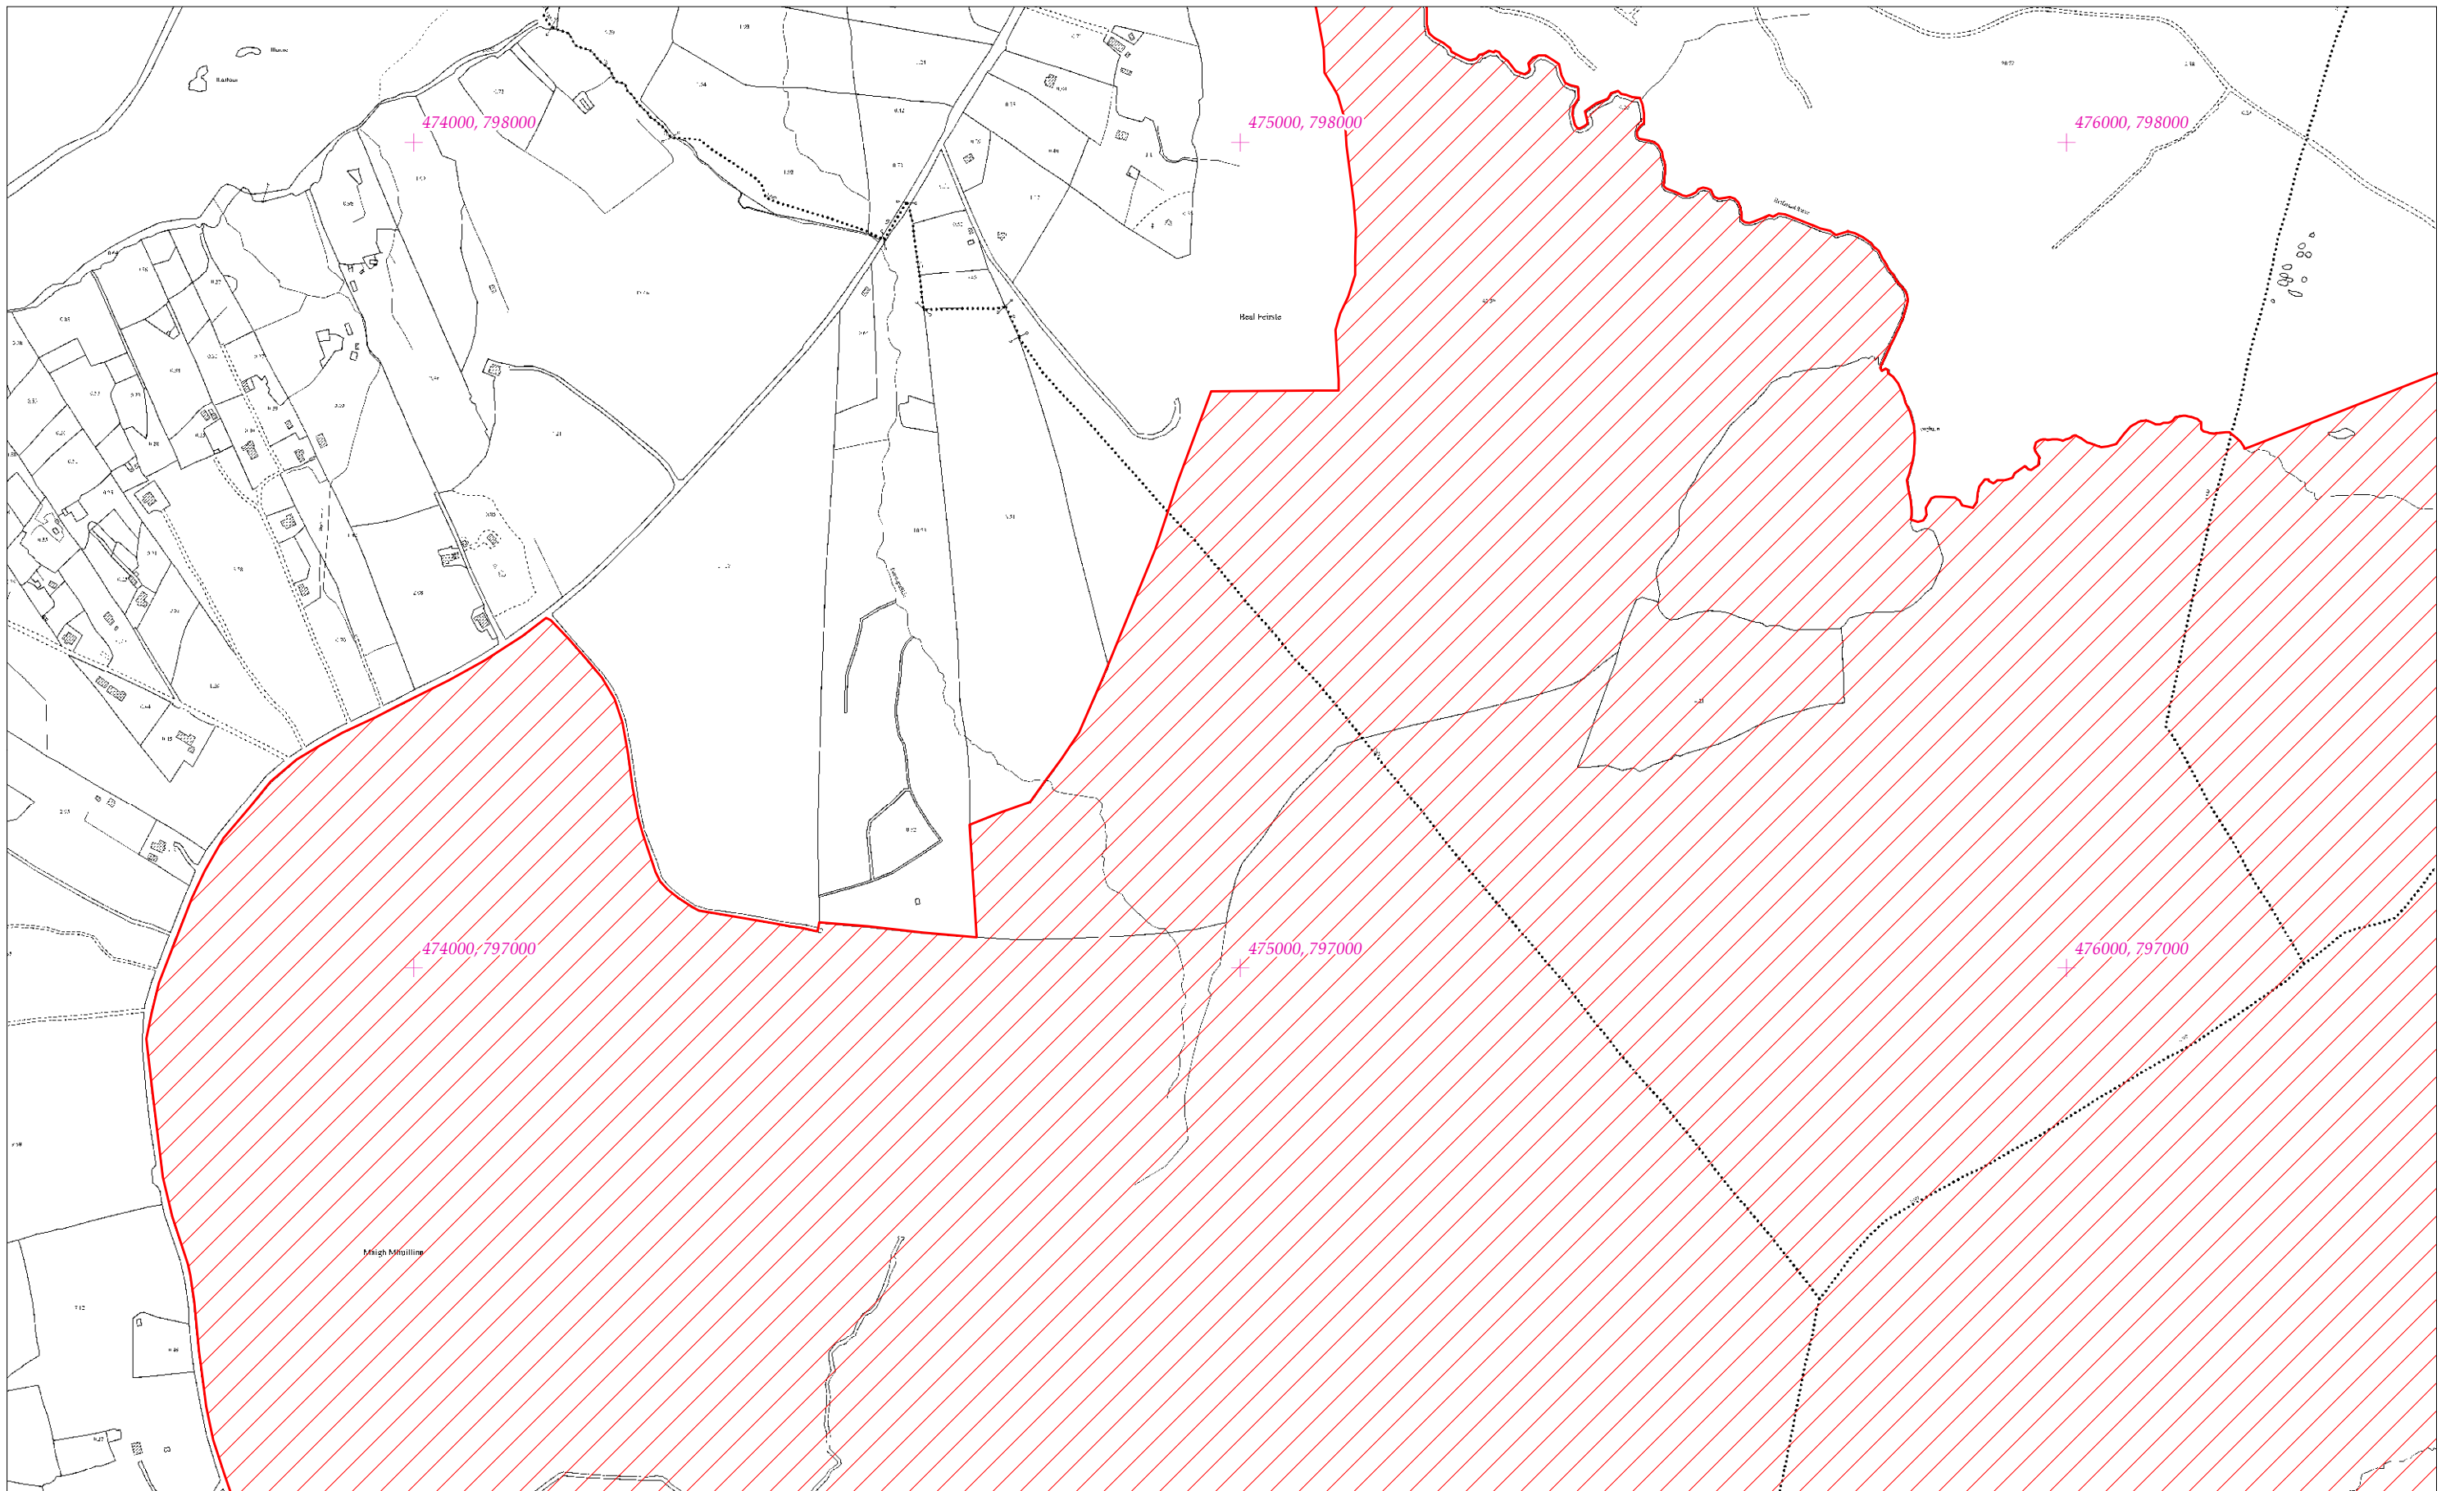

LCS Ardchlár an Chorráin
Corraun Plateau SAC
1:5000 O.S. TILE 1835a 5 of 26

Scála / Scale 1:7,500

SITE CODE
000485

Leagan / Version: 3.02

Arna chló an / Printed on: 16/05/2017

Rialachán 4(1)(b) / Regulation 4(1)(b)