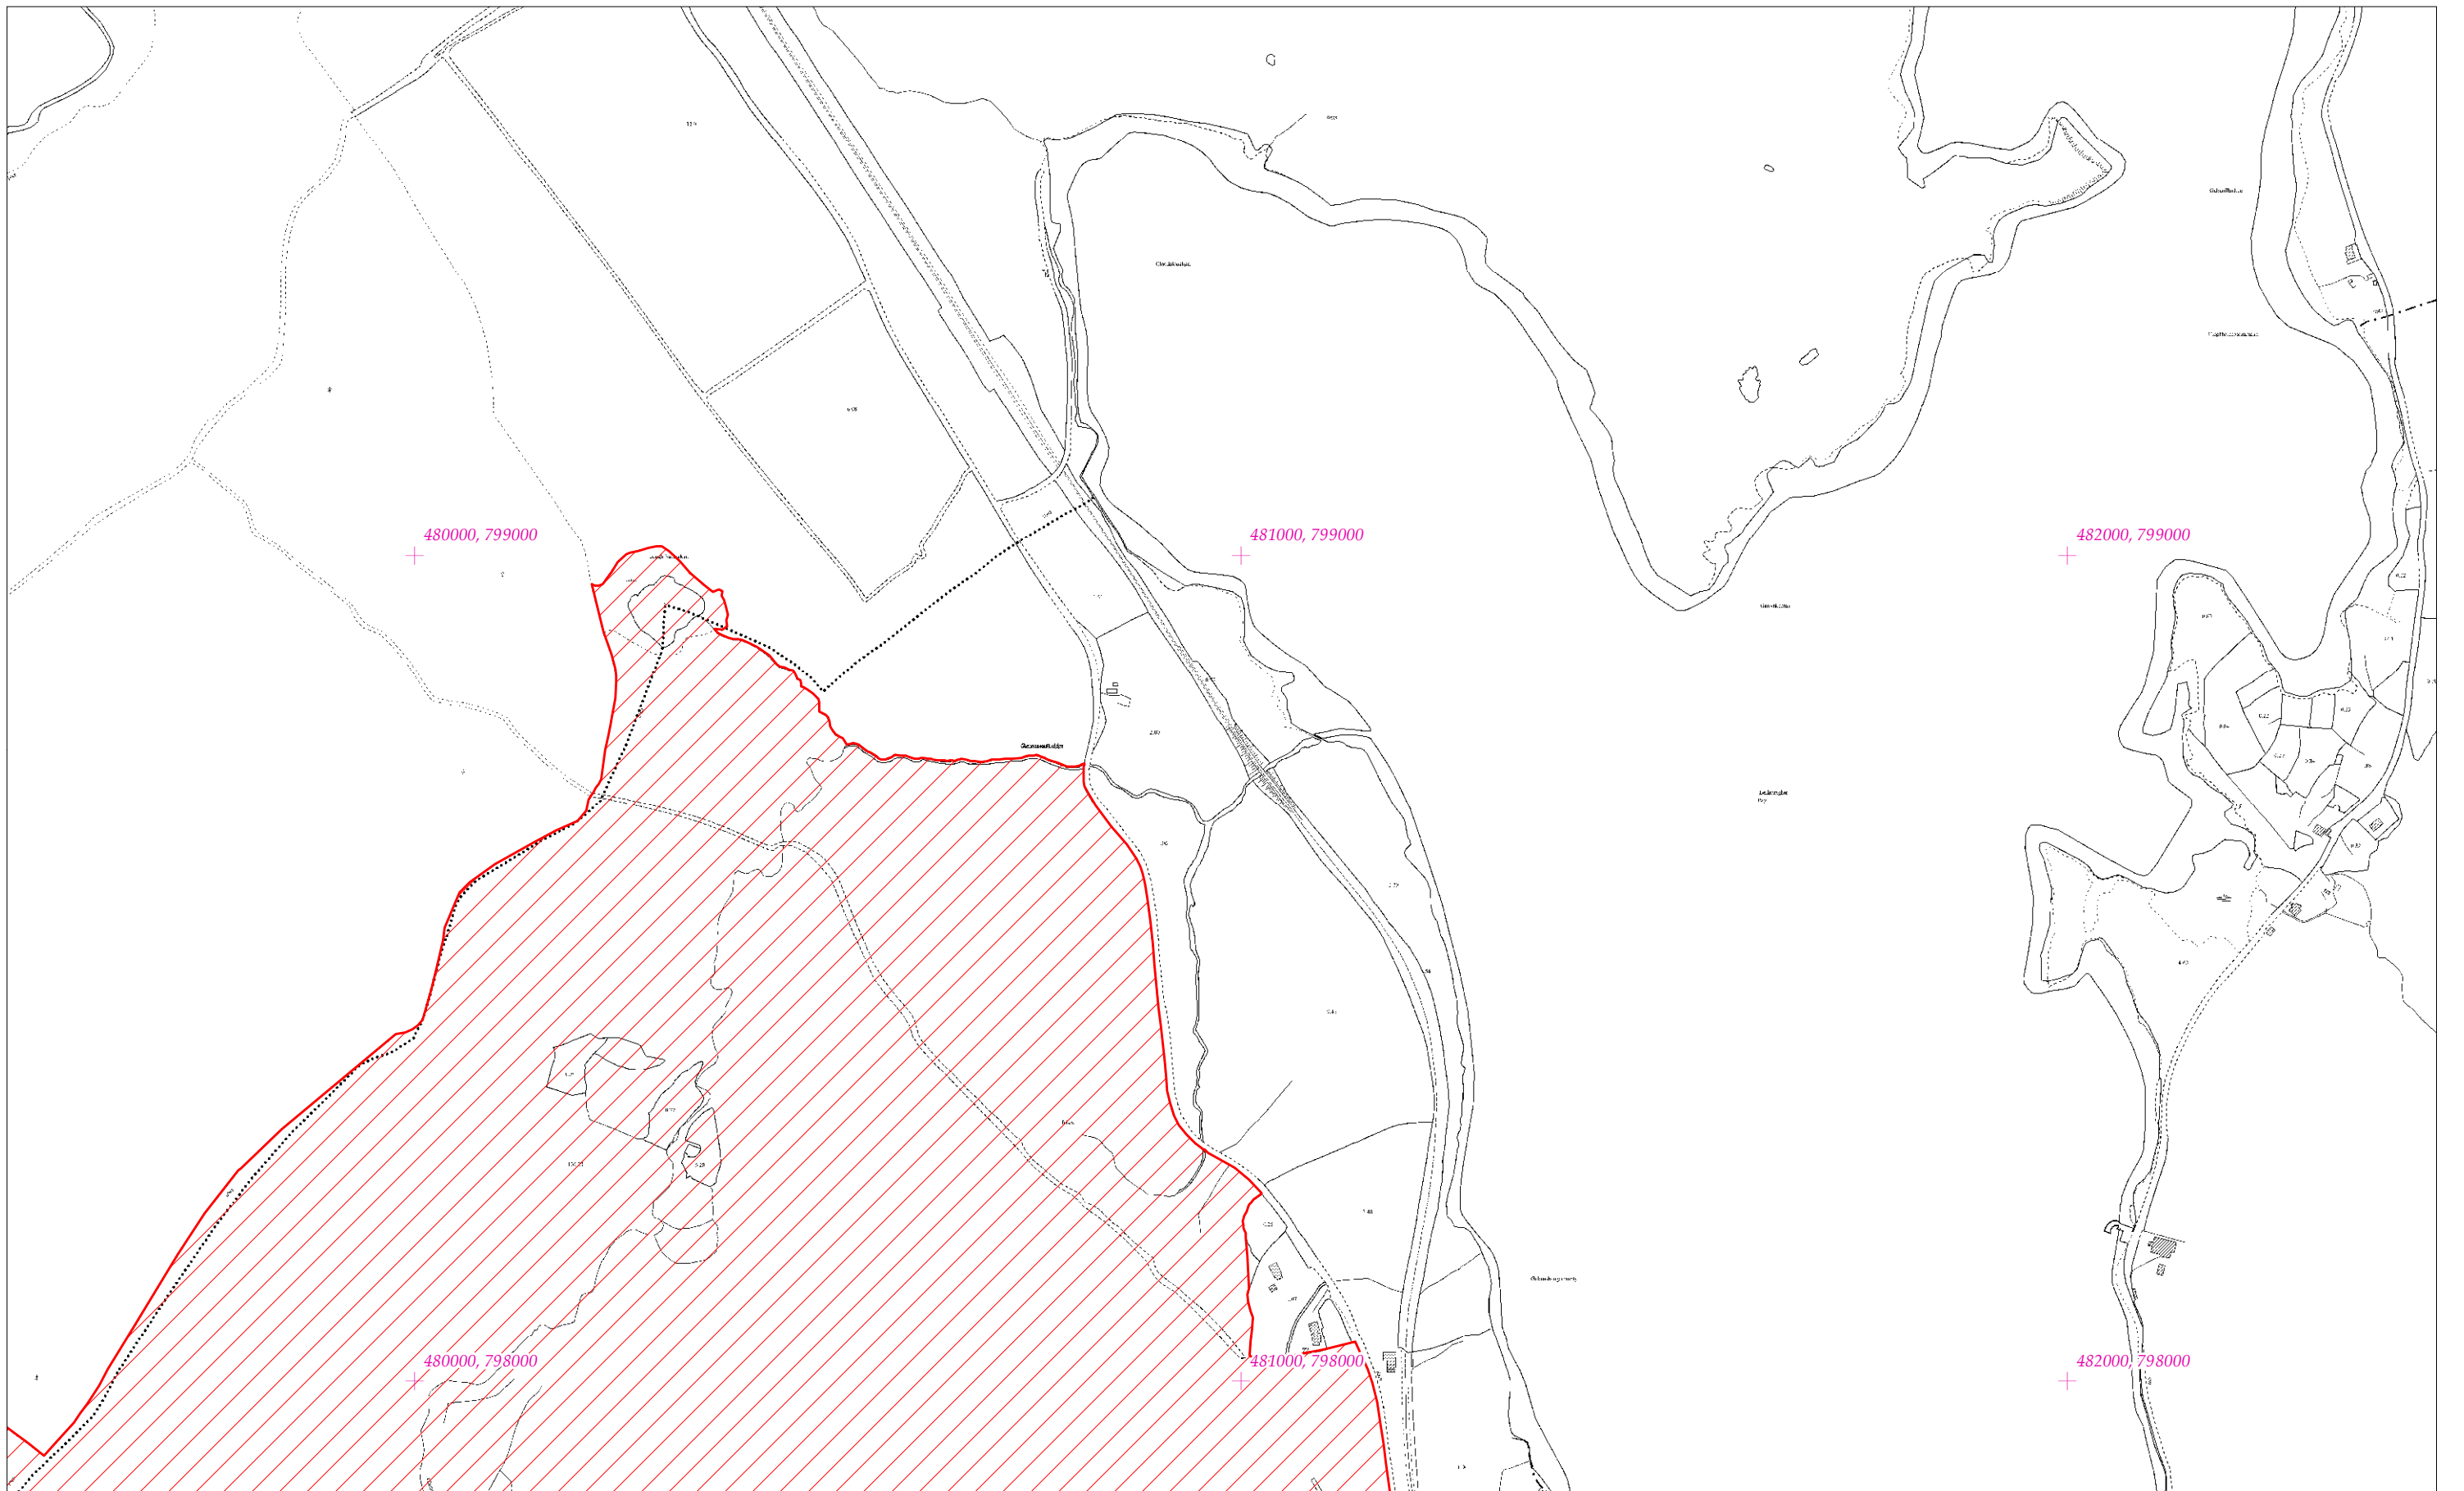

LCS Ardchlár an Chorráin
Corraun Plateau SAC
1:5000 O.S. TILE 1775d 3 of 26

Scála / Scale 1:7,500

SITE CODE
000485

Leagan / Version: 3.02

Arna chló an / Printed on: 16/05/2017

Rialachán 4(1)(b) / Regulation 4(1)(b)