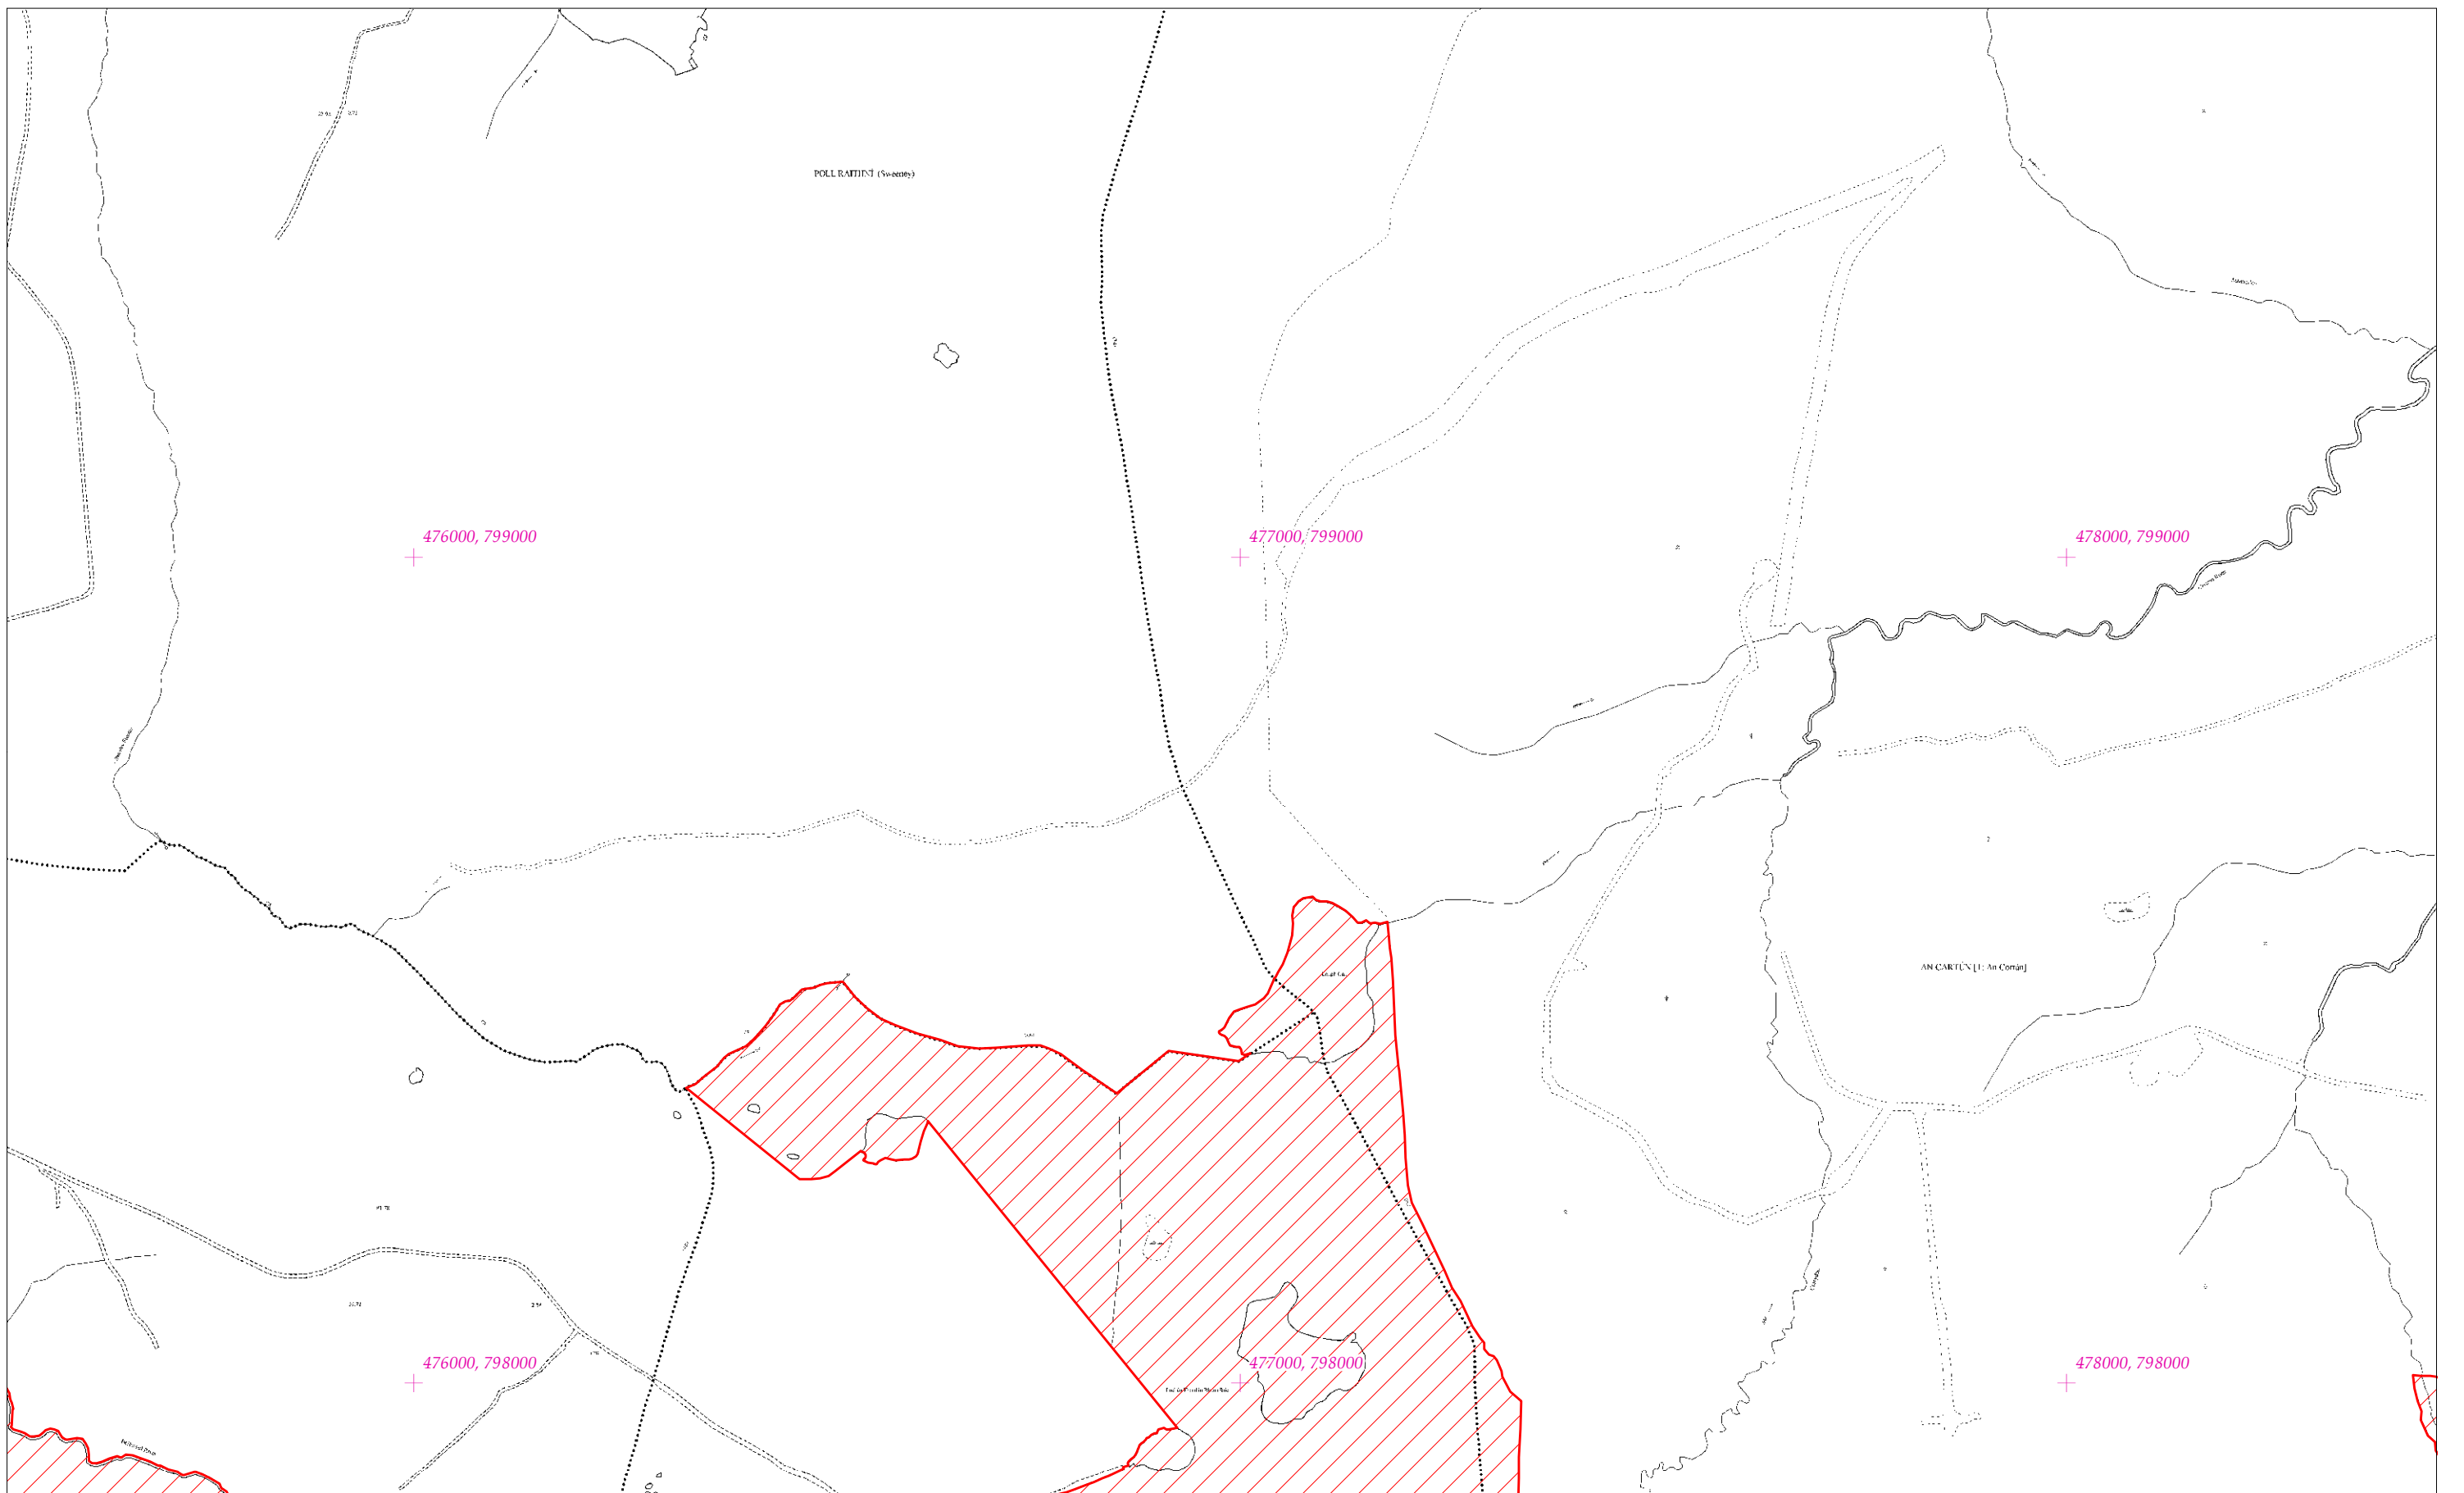

LCS Ardchlár an Chorráin
Corraun Plateau SAC
1:5000 O.S. TILE 1774d 1 of 26

Scála / Scale 1:7,500

SITE CODE
000485

Leagan / Version: 3.02

Arna chló an / Printed on: 16/05/2017

Rialachán 4(1)(b) / Regulation 4(1)(b)