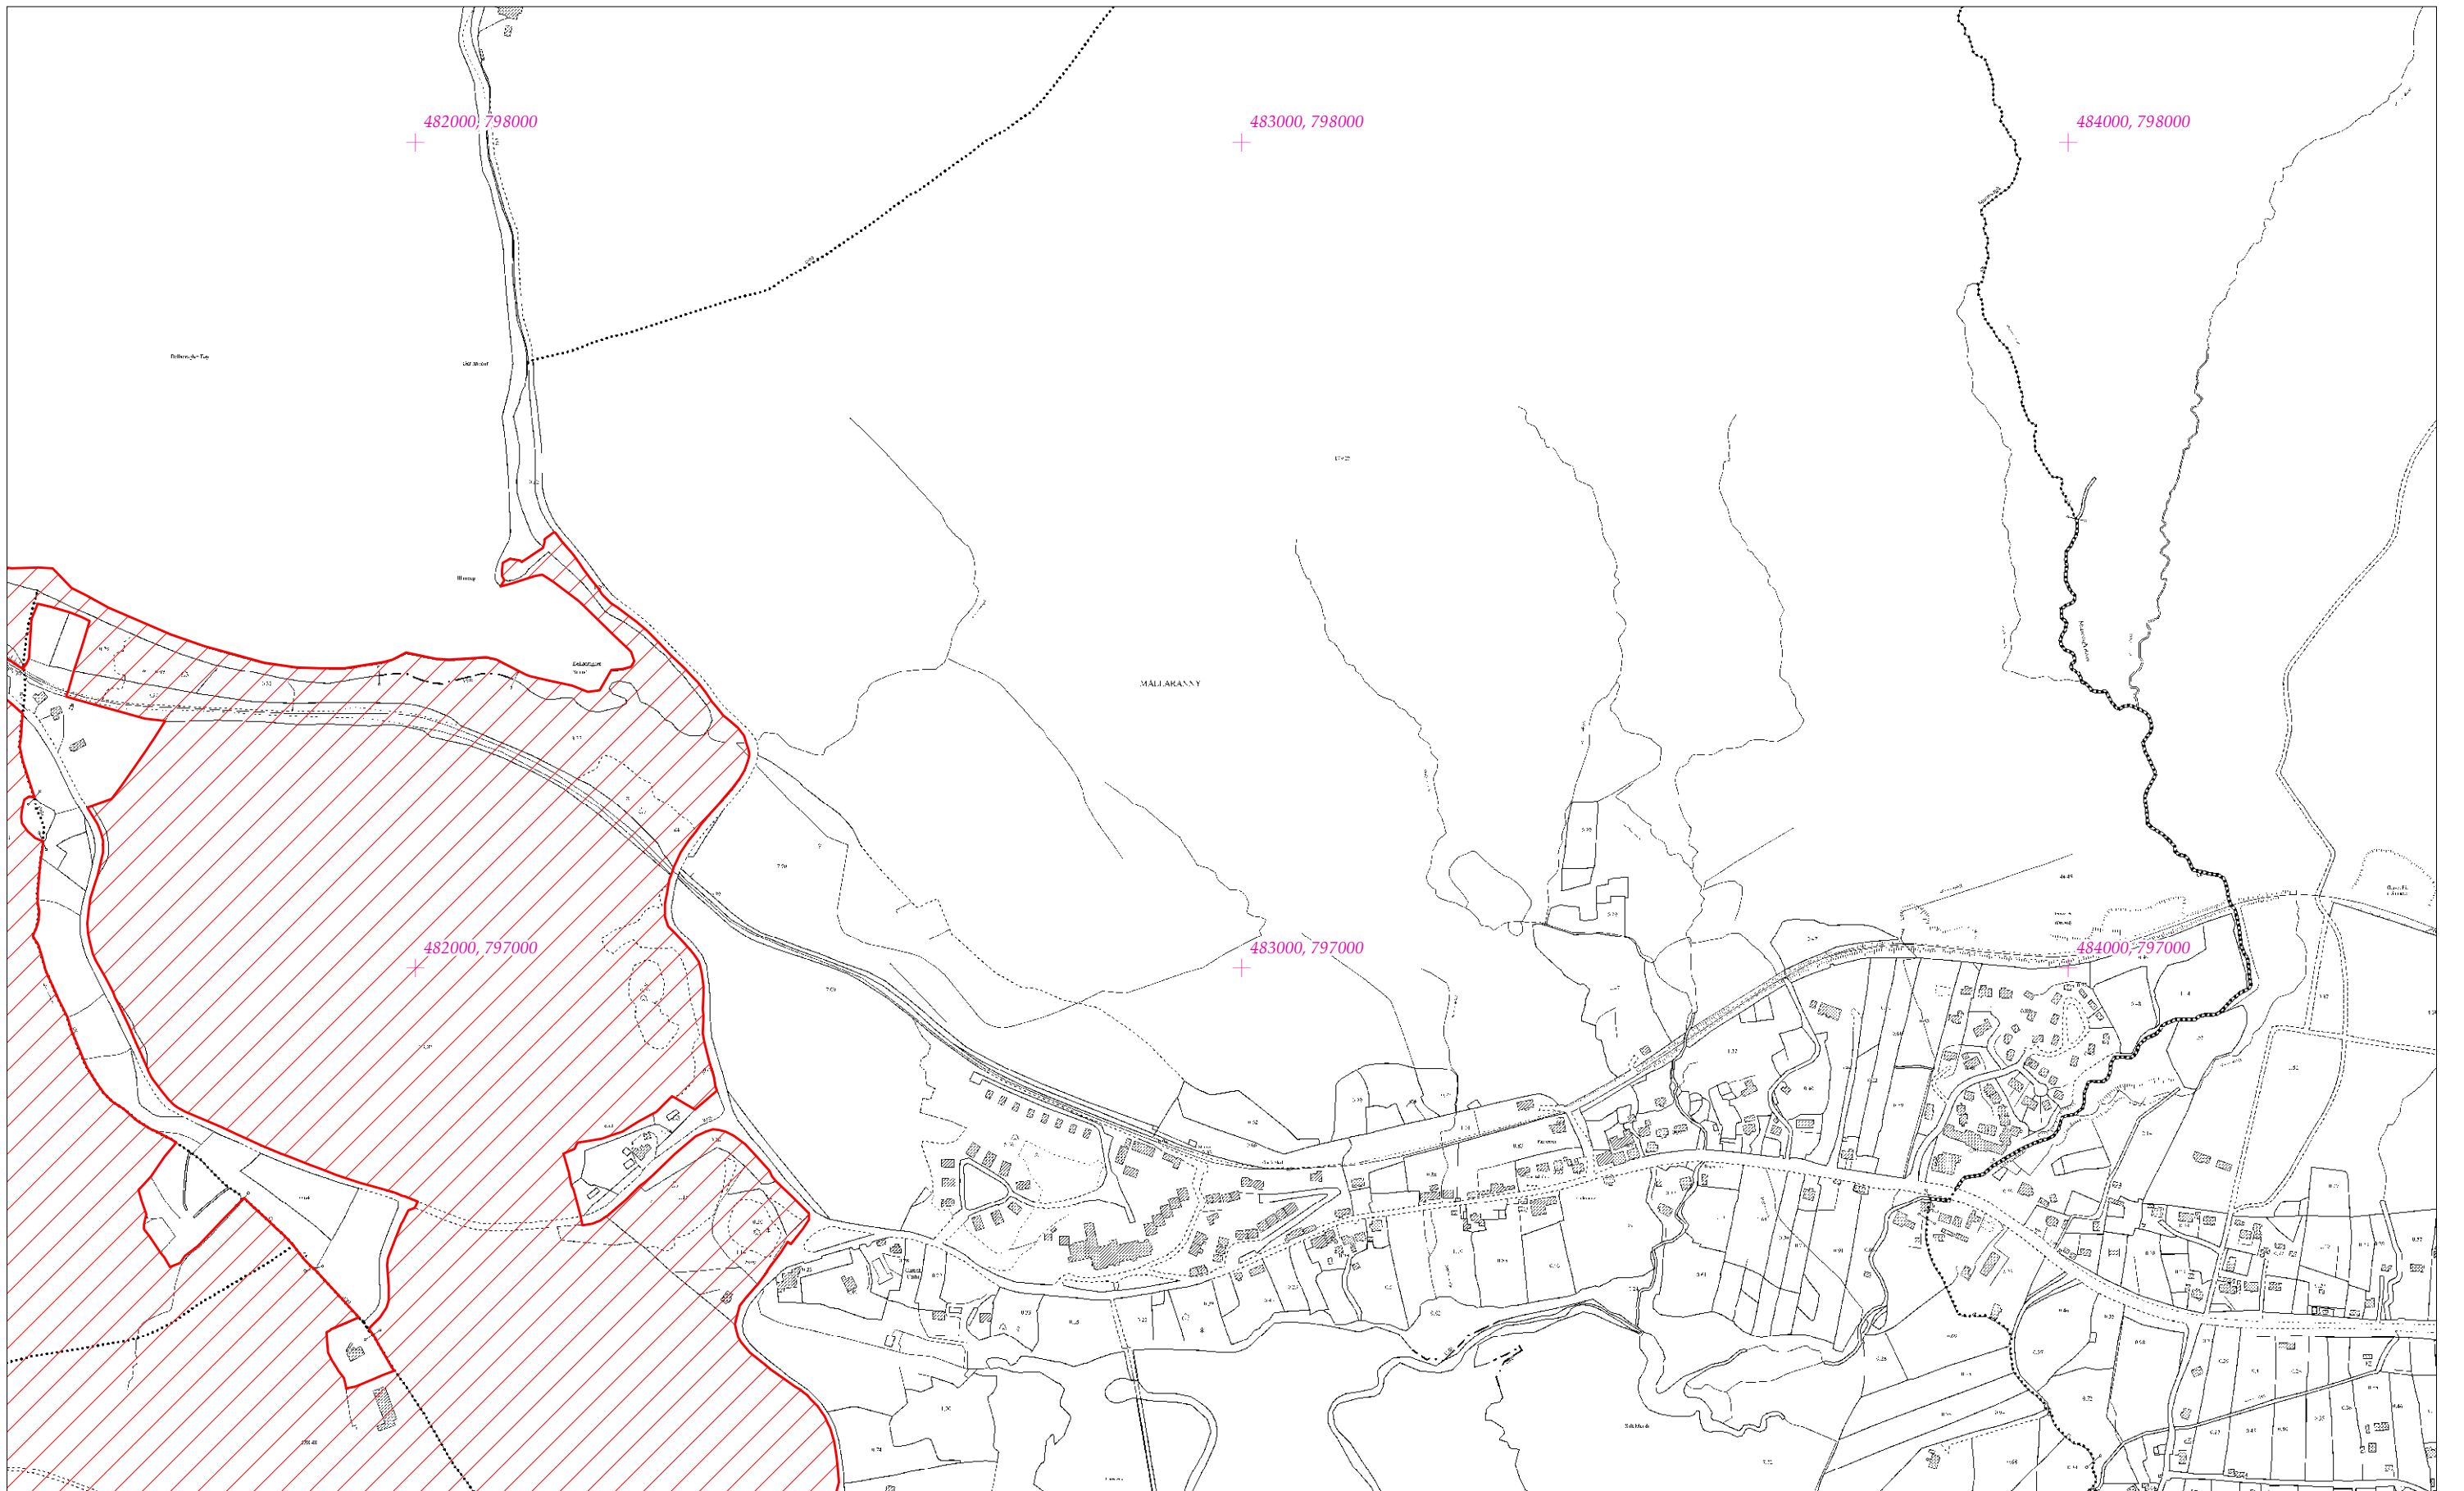

LCS Ardchlár an Chorráin
Corraun Plateau SAC
1:5000 O.S. TILE 1837a 13 of 26

Scála / Scale 1:7,500

SITE CODE
000485

Leagan / Version: 3.02

Arna chló an / Printed on: 16/05/2017

Rialachán 4(1)(b) / Regulation 4(1)(b)