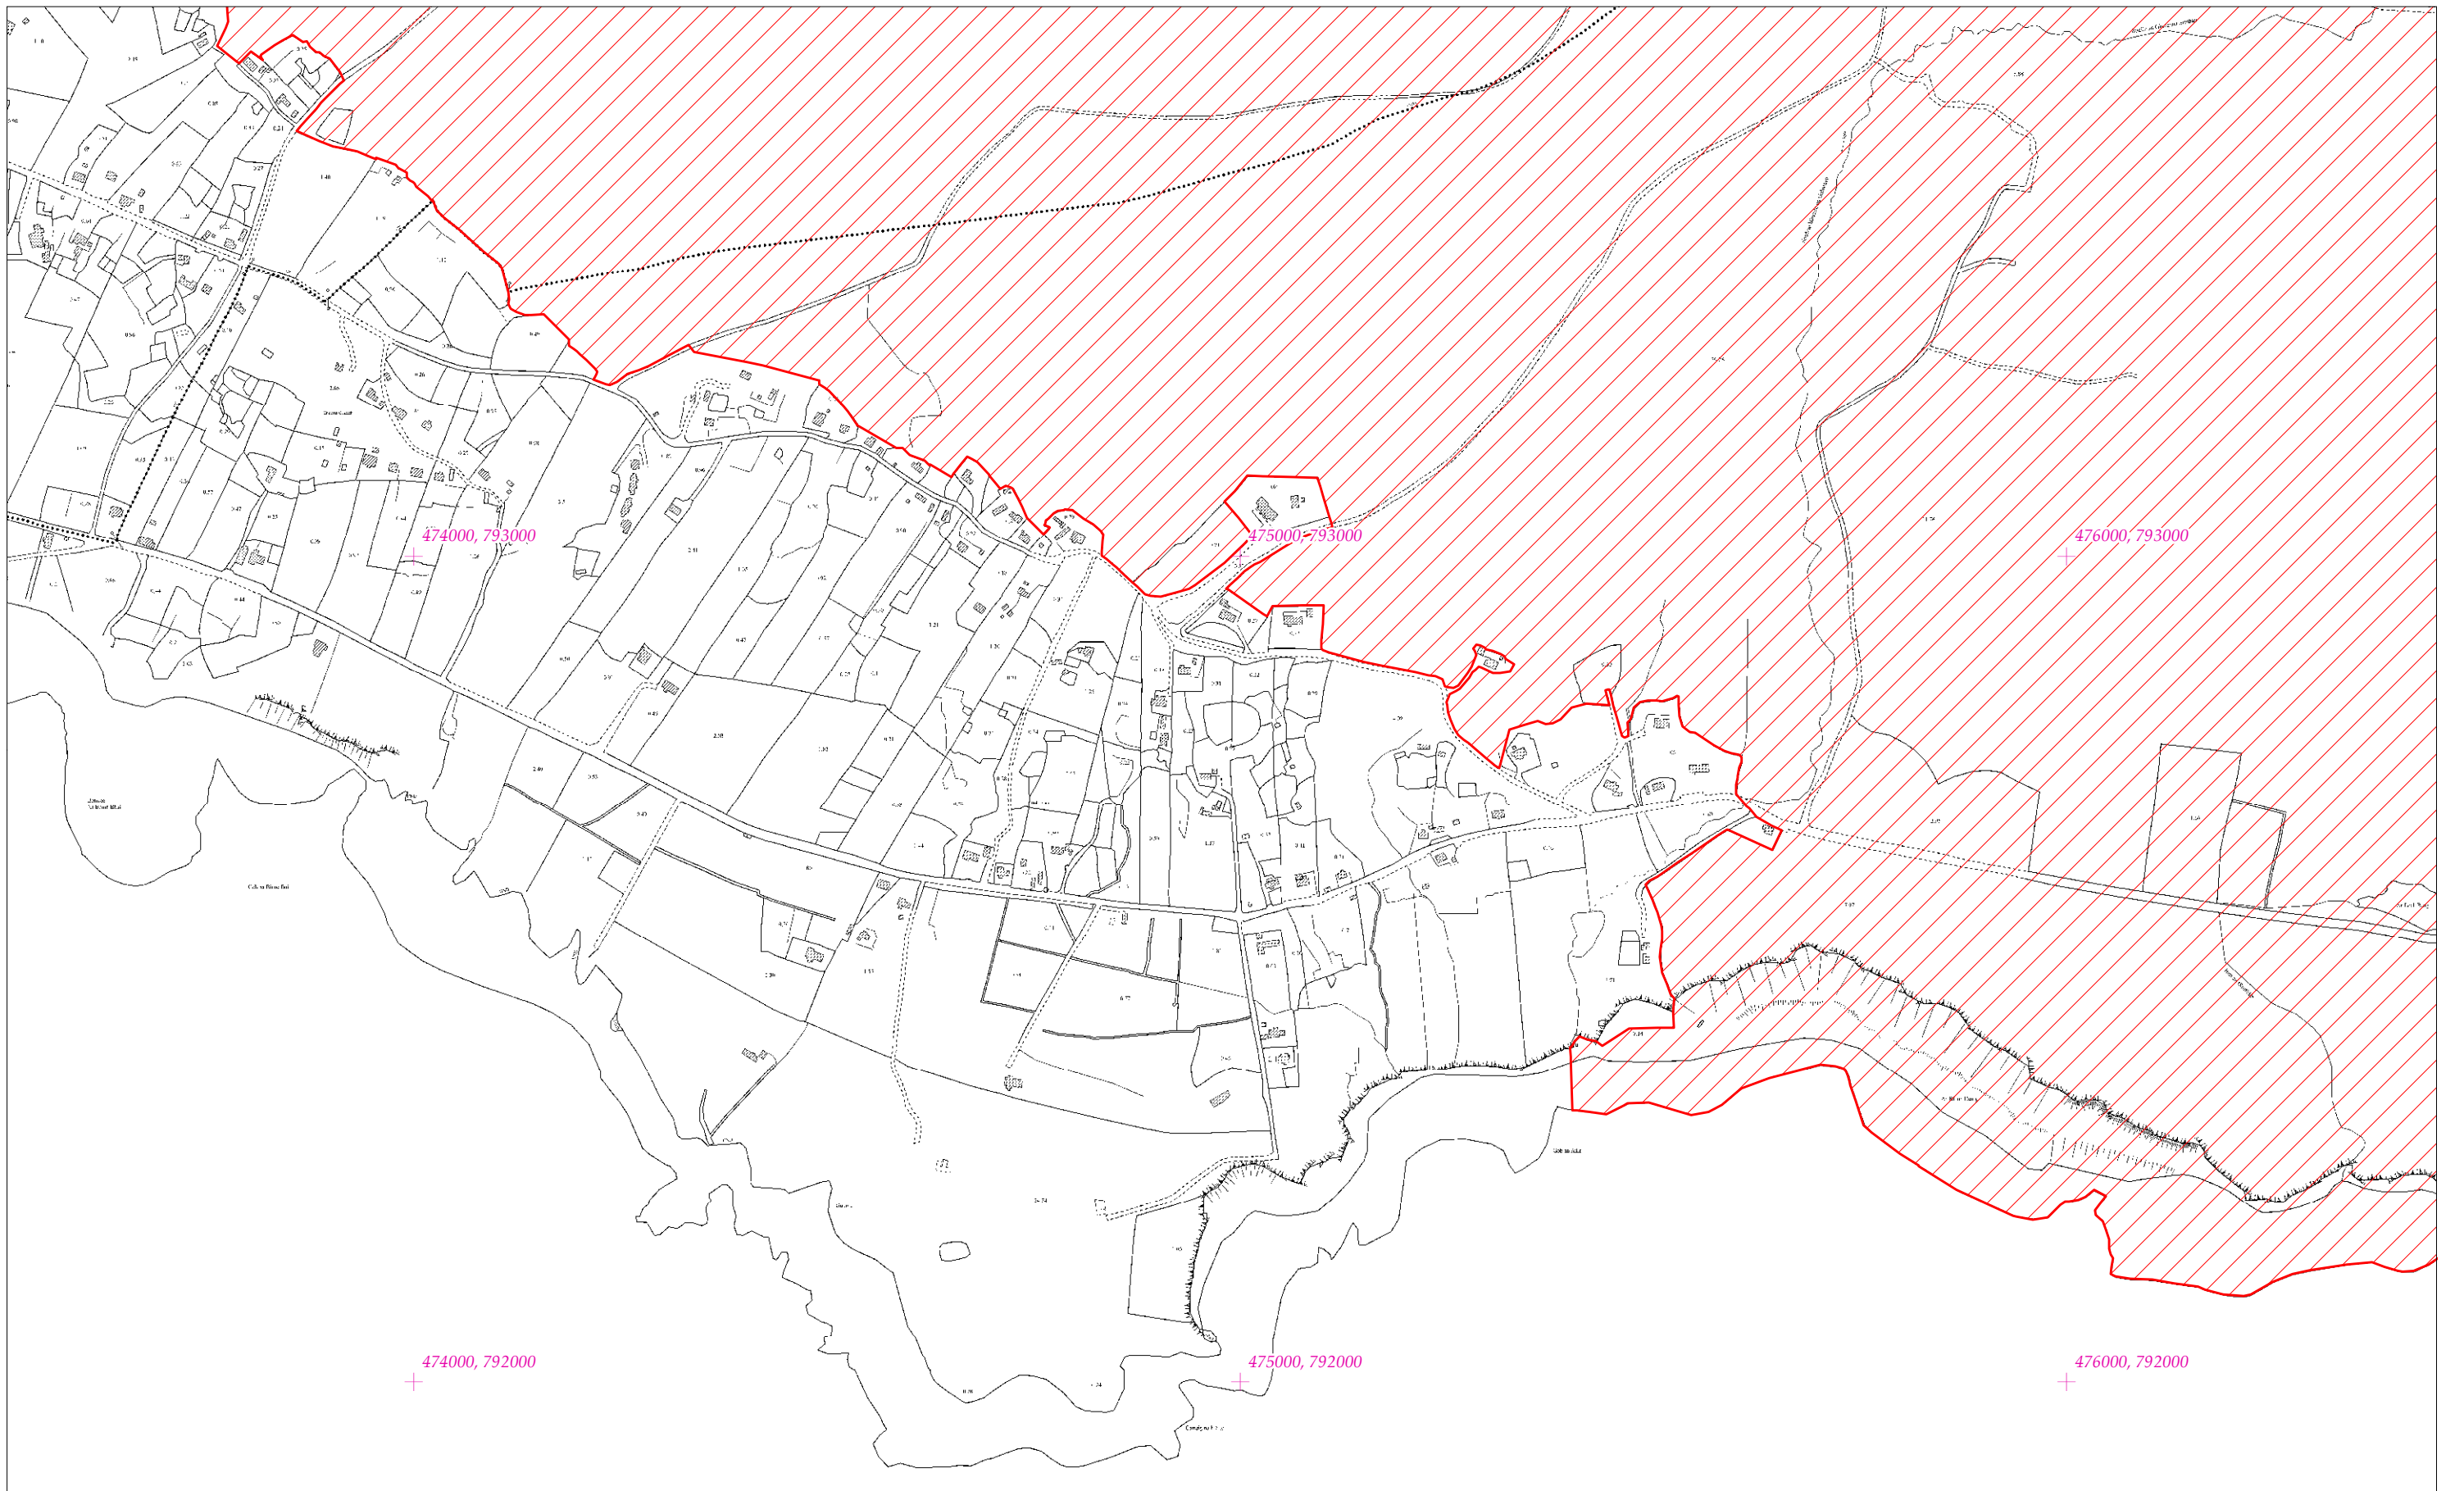

LCS Ardchlár an Chorráin
Corraun Plateau SAC
1:5000 O.S. TILE 1895c 19 of 26

Scála / Scale 1:7,500

SITE CODE
000485

Leagan / Version: 3.02

Arna chló an / Printed on: 16/05/2017

Rialachán 4(1)(b) / Regulation 4(1)(b)