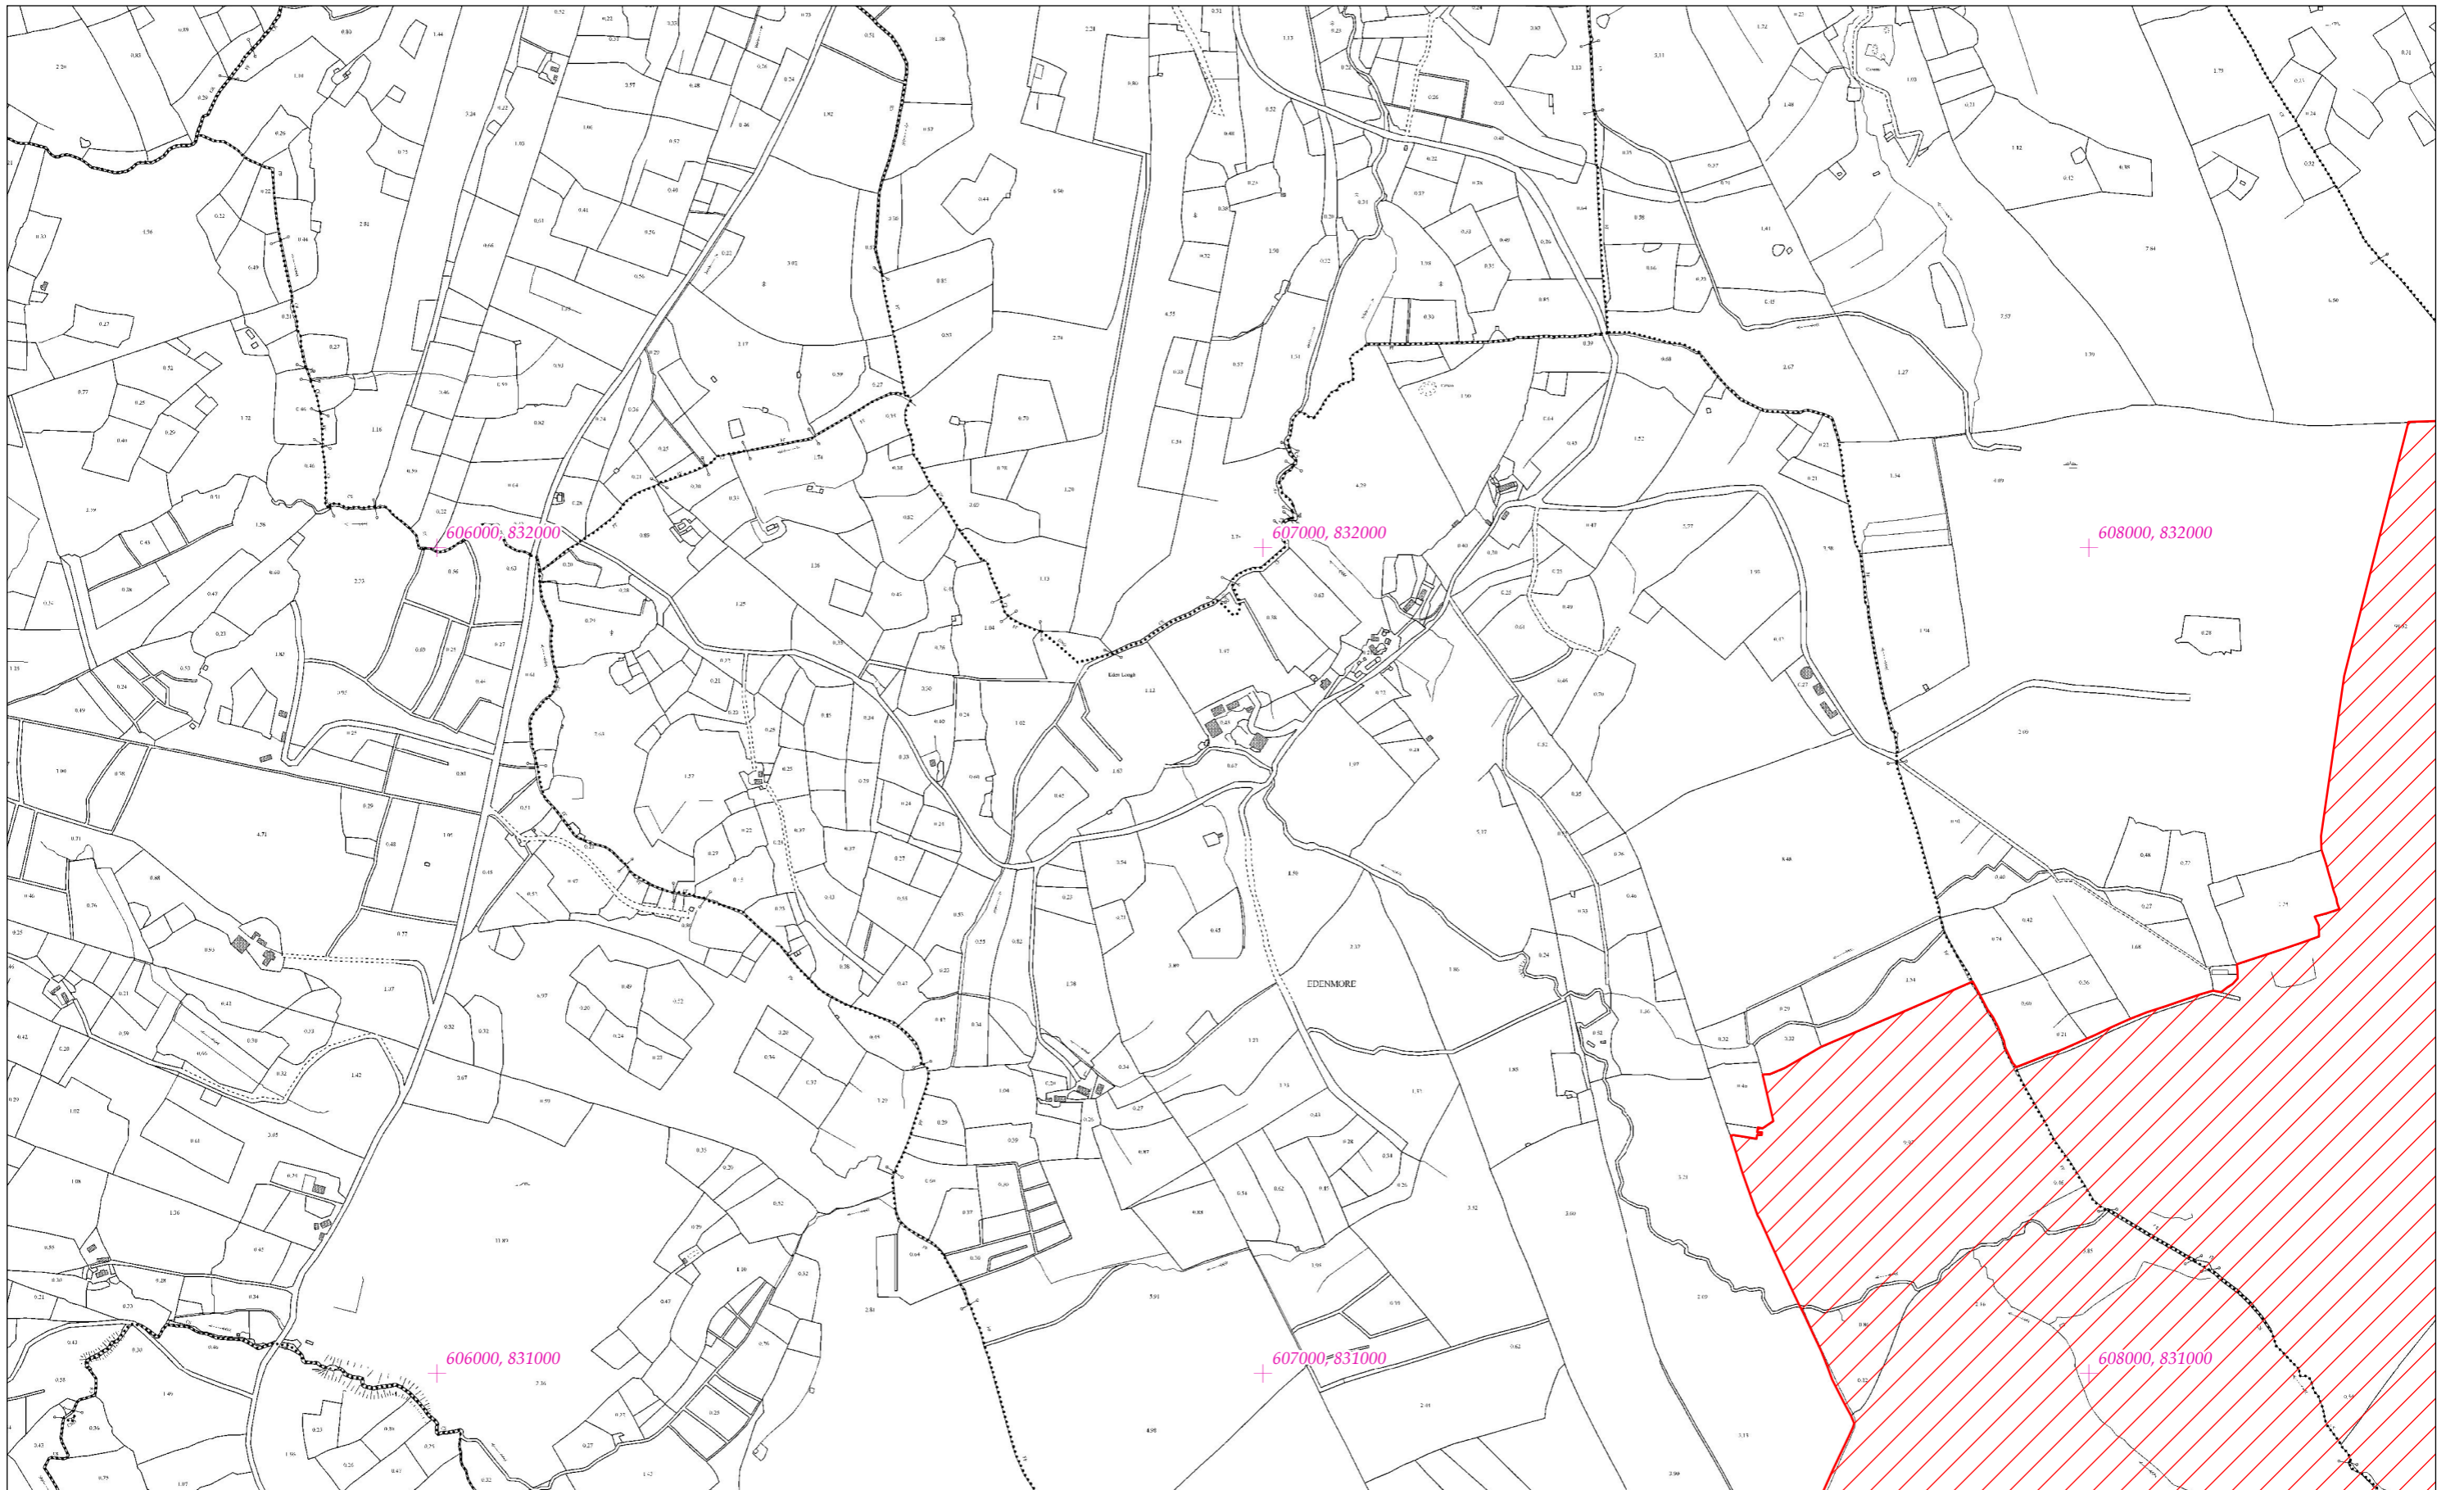

Rialachán 4(1)(b) / Regulation 4(1)(b)

Leathanach 1 de 67 (Co. an Chabháin agus Co. Liatroma)
Page 1 of 67 (Co. Cavan and Co. Leitrim)

LIMISTÉAR FAOI CHAOMHNÚ SPEISIALTA
SPECIAL AREA OF CONSERVATION

Suirbhéireacht Ordanáis Éireann Ceadúnas Uimhir OSI-NMA-014 © OSI / Rialtas na hÉireann
Ordnance Survey Ireland Licence No. OSI-NMA-014 © Ordnance Survey Ireland / Government of Ireland
Córas Comhordanáidí: Trasteilgean Mercator na hÉireann / Co-ordinate System: Irish Transverse Mercator

LCS Binn Chuilceach-Shliabh an Iarainn
Cuilcagh - Anierin Uplands SAC
1:5000 O.S. TILE 1080d 1 of 67

SITE CODE
000584

Leagan / Version: 3.02
Arna chló an / Printed on: 01/09/2022