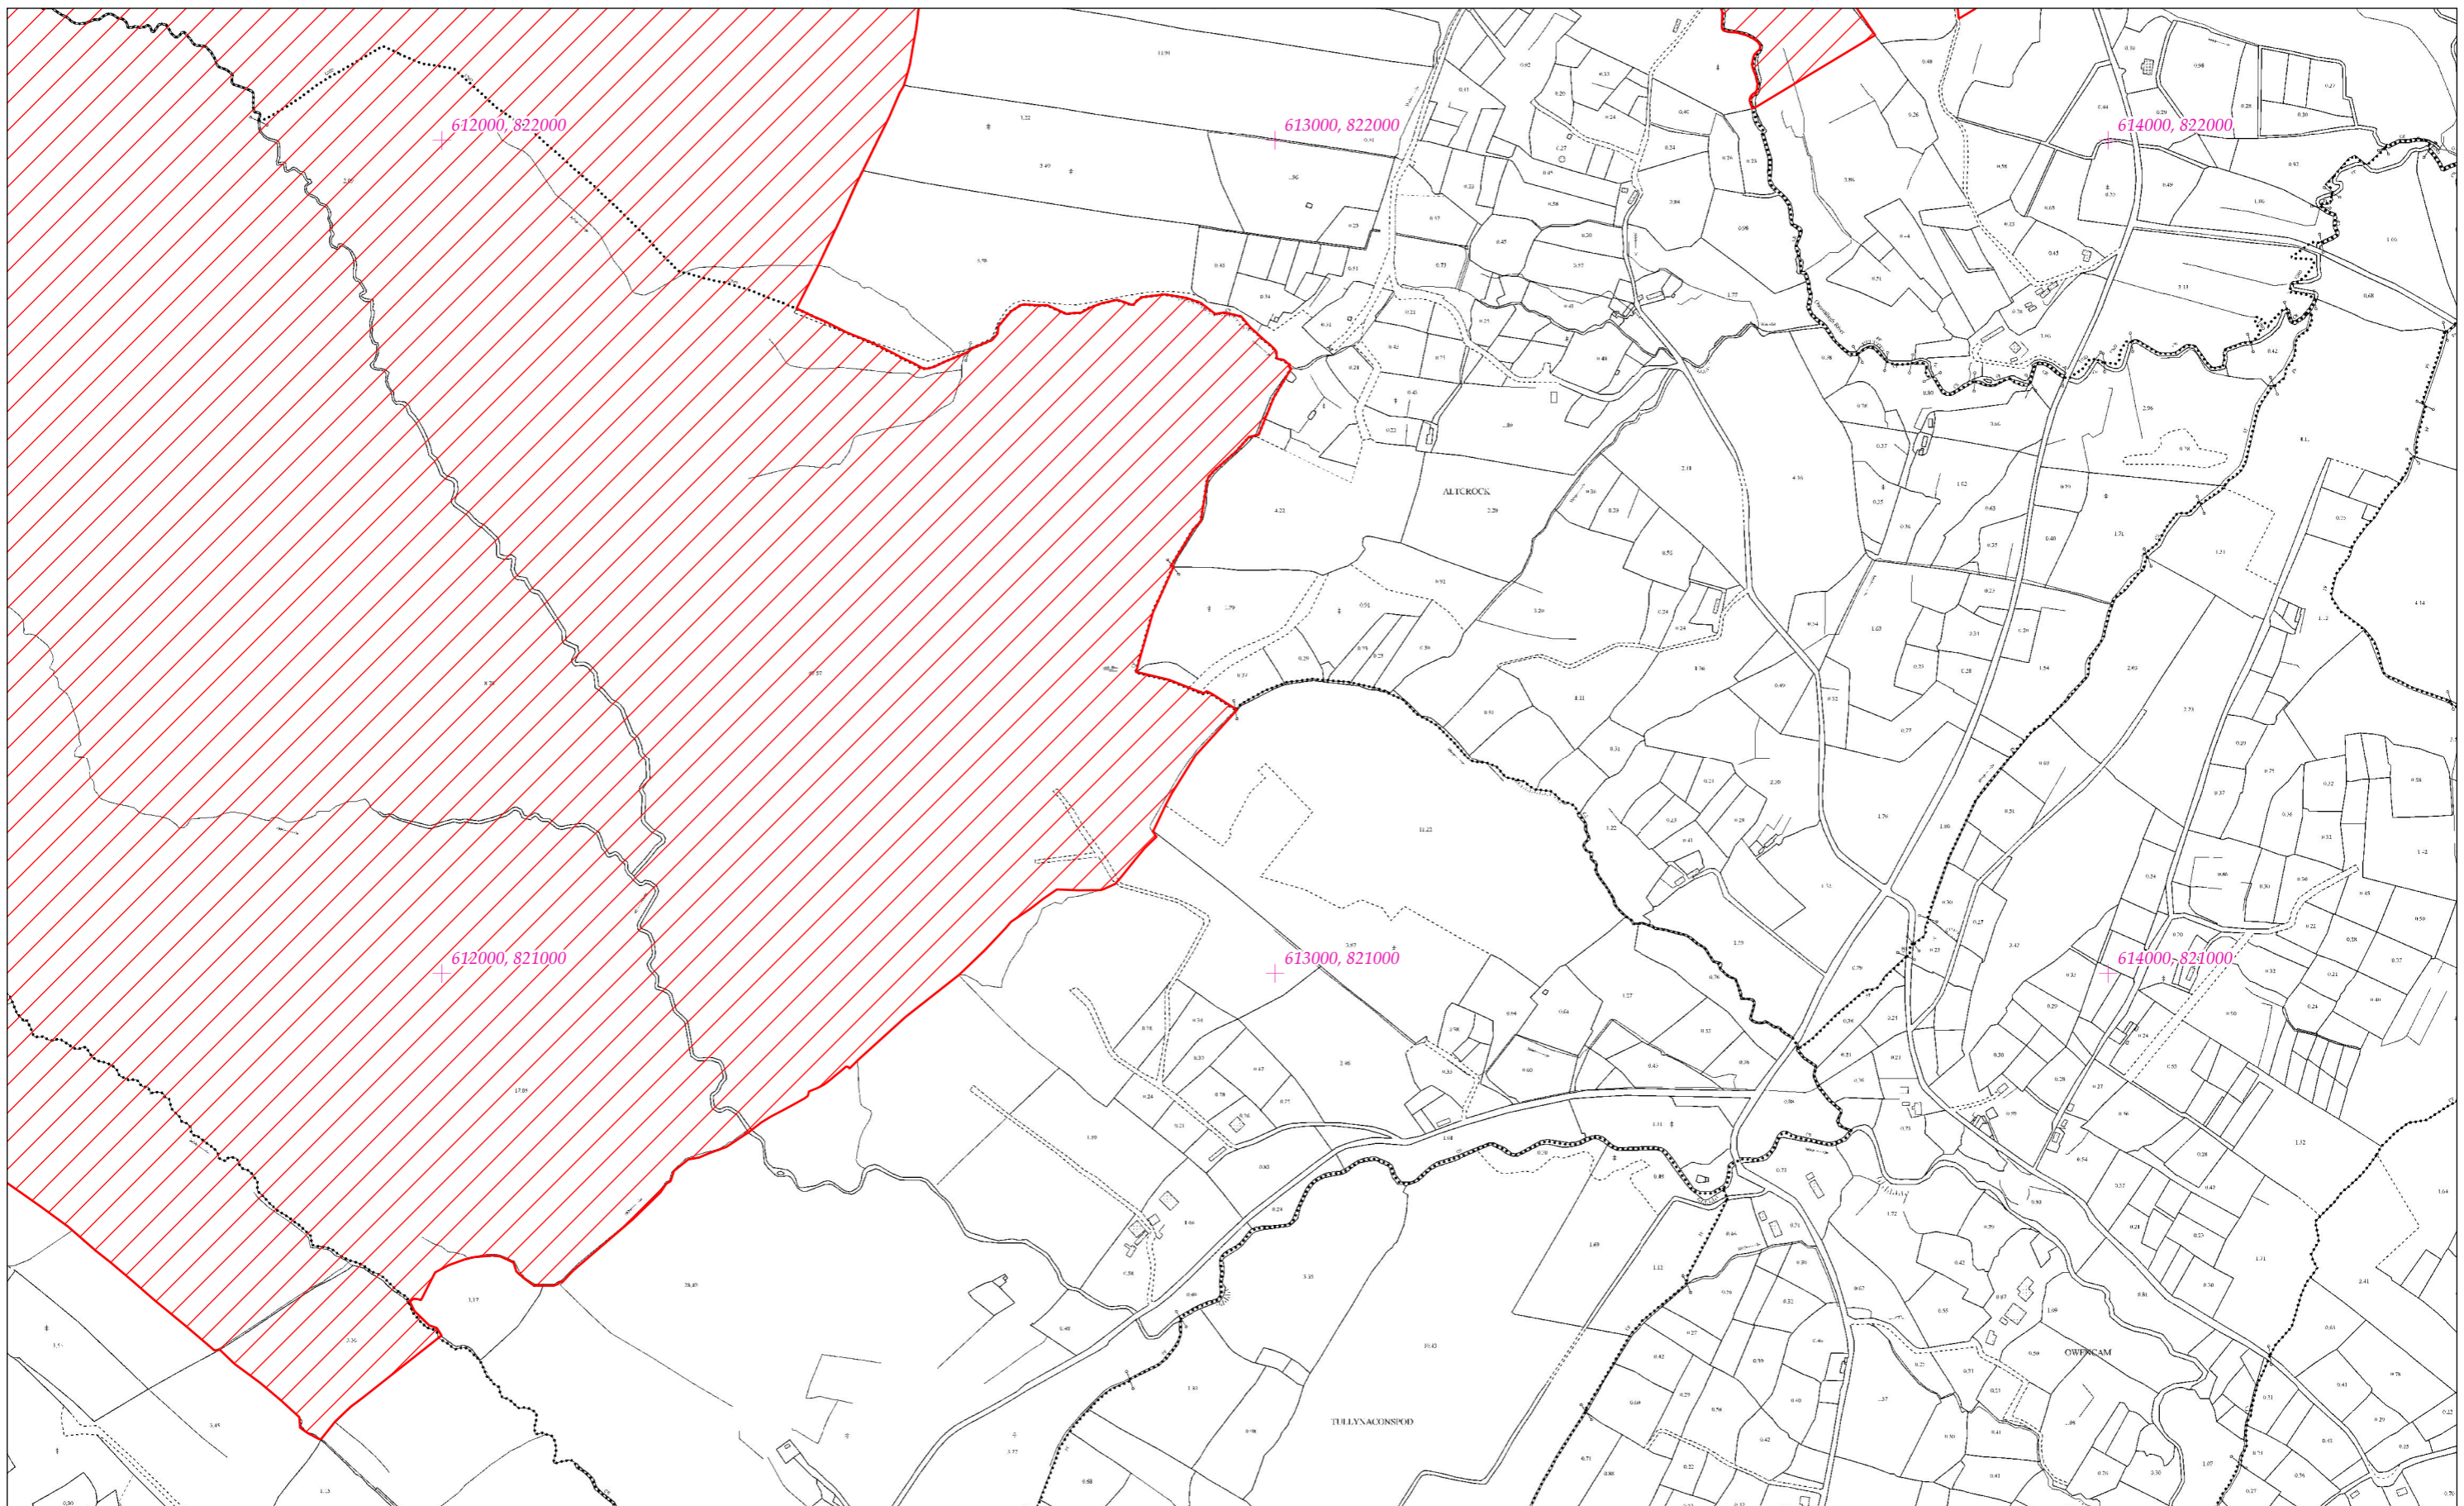

Rialachán 4(1)(b) / Regulation 4(1)(b)

Leathanach 50 de 67 (Co. an Chabháin agus Co. Liatroma)
Page 50 of 67 (Co. Cavan and Co. Leitrim)

**LIMISTÉAR FAOI CHAOMHNÚ SPEISIALTA
SPECIAL AREA OF CONSERVATION**

Suirbhéireacht Ordanáis Éireann Ceadúnas Uimhir OSI-NMA-014 © OSI / Rialtas na hÉireann
Ordnance Survey Ireland Licence No. OSI-NMA-014 © Ordnance Survey Ireland / Government of Ireland
Córas Comhordanáidí: Trasteilgean Mercator na hÉireann / Co-ordinate System: Irish Transverse Mercator

LCS Bhinn Chuilceach-Shliabh an Iarainn
Cuilcagh - Anierin Uplands SAC
1:5000 O.S. TILE 1339a 50 of 67

**SITE CODE
000584**

Leagan / Version: 3.02
Arna chló an / Printed on: 01/09/2022