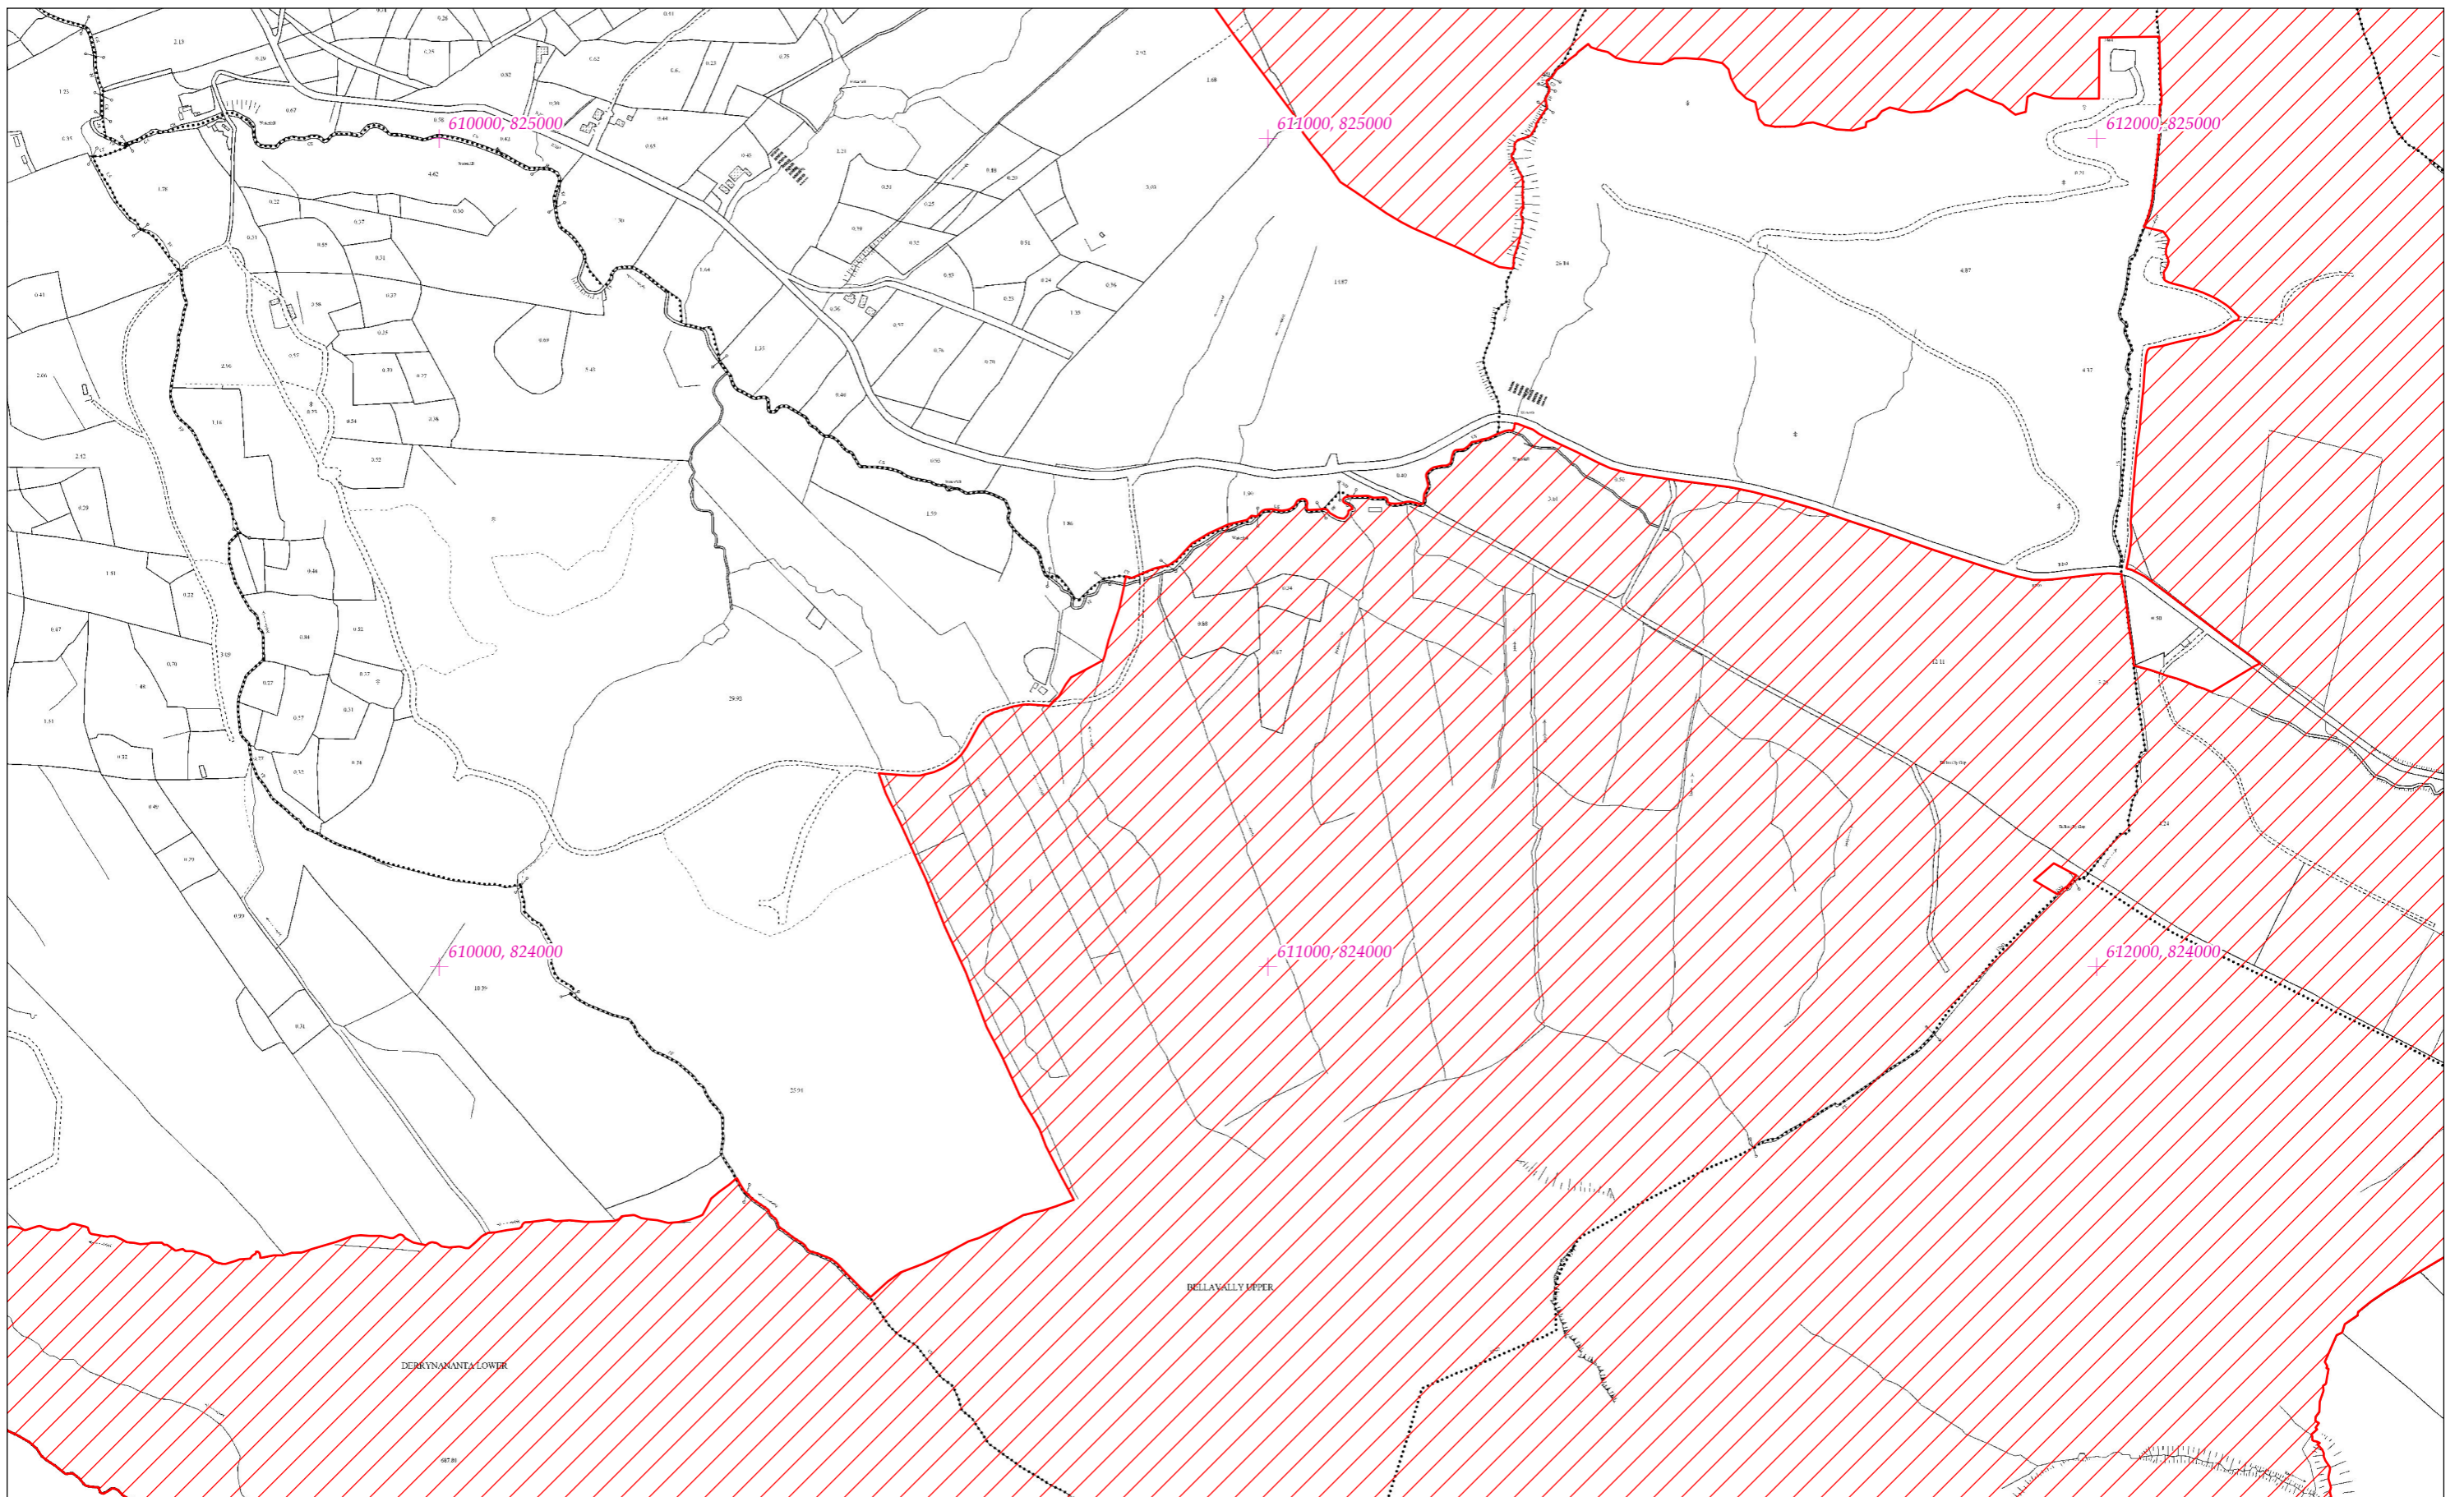

Rialachán 4(1)(b) / Regulation 4(1)(b)

Leathanach 32 de 67 (Co. an Chabháin agus Co. Liatroma)
Page 32 of 67 (Co. Cavan and Co. Leitrim)

**LIMISTÉAR FAOI CHAOMHNÚ SPEISIALTA
SPECIAL AREA OF CONSERVATION**

Suirbhéireacht Ordnáis Éireann Ceadúnas Uimhir OSI-NMA-014 © OSI / Rialtas na hÉireann
Ordnance Survey Ireland Licence No. OSI-NMA-014 © Ordnance Survey Ireland / Government of Ireland
Córas Comhordanáidí: Trasteilgean Mercator na hÉireann / Co-ordinate System: Irish Transverse Mercator

LCS Bhinn Chuilceach-Shliabh an Iarainn
Cuilcagh - Anierin Uplands SAC
1:5000 O.S. TILE 1269b 32 of 67

**SITE CODE
000584**

Leagan / Version: 3.02
Arna chló an / Printed on: 01/09/2022