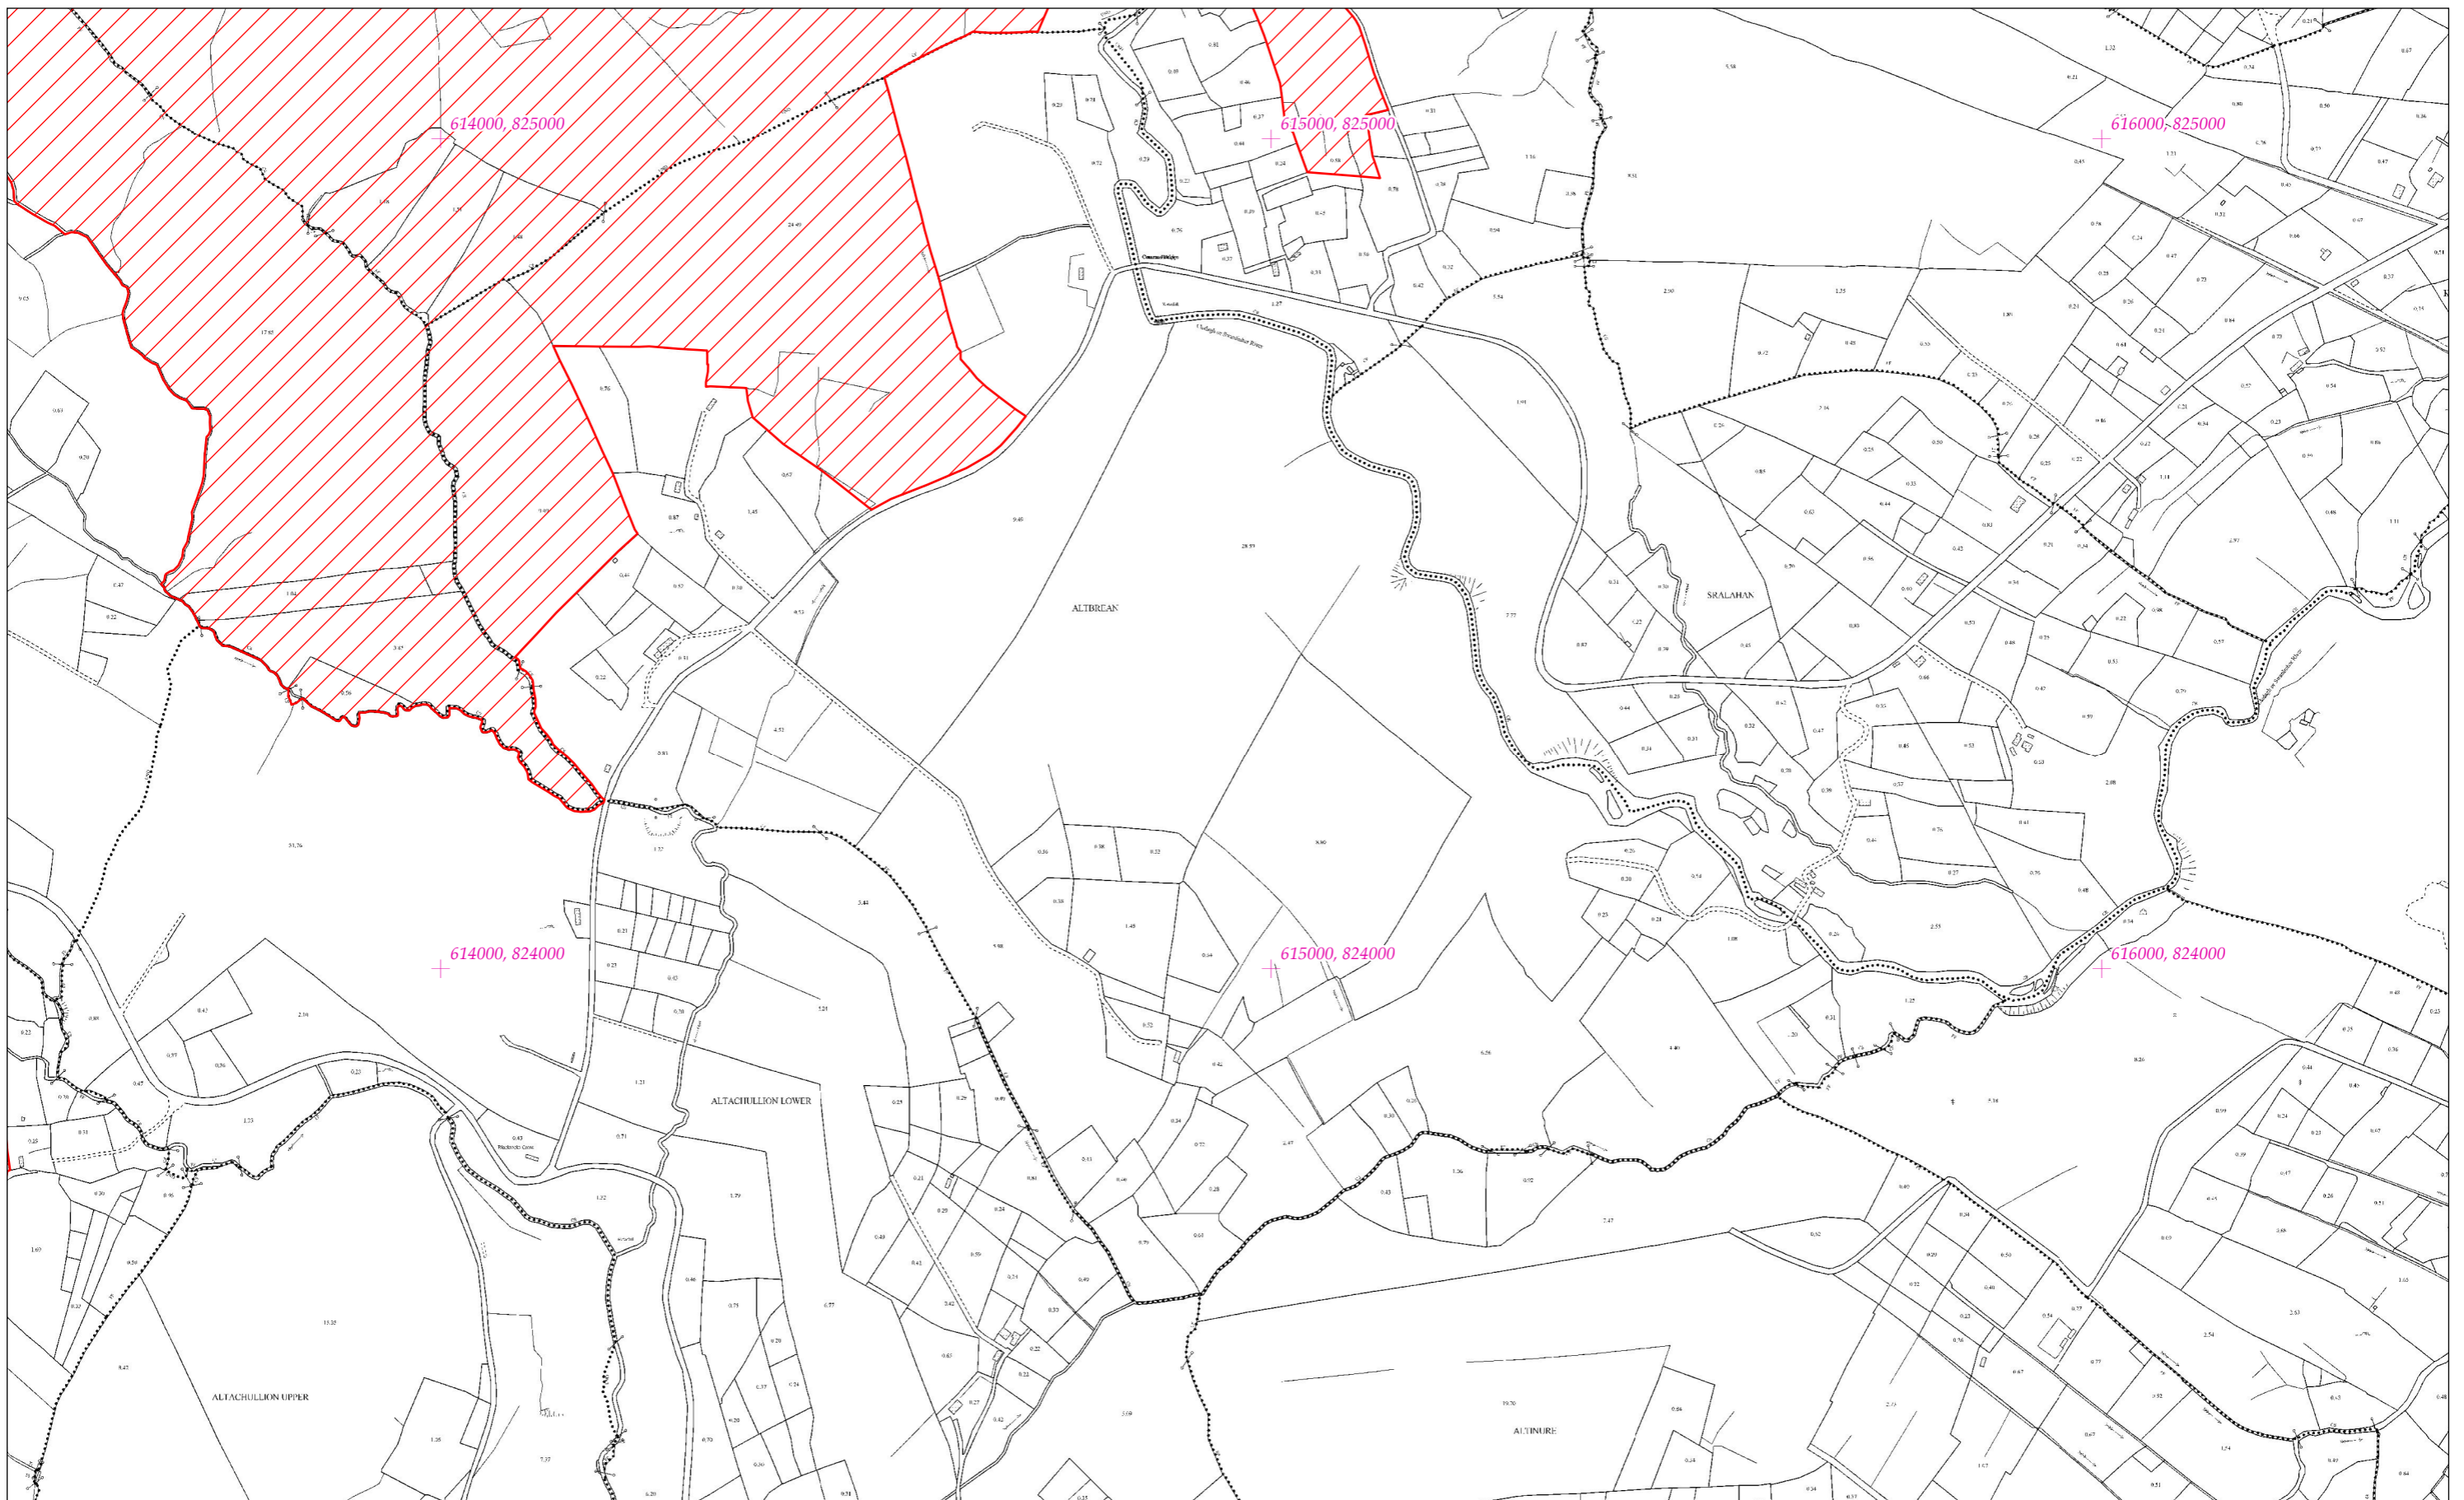

Rialachán 4(1)(b) / Regulation 4(1)(b)

Leathanach 36 de 67 (Co. an Chabháin agus Co. Liatroma)
Page 36 of 67 (Co. Cavan and Co. Leitrim)

**LIMISTÉAR FAOI CHAOMHNÚ SPEISIALTA
SPECIAL AREA OF CONSERVATION**

Suirbhéireacht Ordanáis Éireann Ceadúnas Uimhir OSI-NMA-014 © OSI / Rialtas na hÉireann
Ordnance Survey Ireland Licence No. OSI-NMA-014 © Ordnance Survey Ireland / Government of Ireland
Córas Comhordanáidí: Trasteilgean Mercator na hÉireann / Co-ordinate System: Irish Transverse Mercator

LCS Binn Chuilceach-Shliabh an Iarainn
Cuilcagh - Anierin Uplands SAC
1:5000 O.S. TILE 1270b 36 of 67

**SITE CODE
000584**

Leagan / Version: 3.02
Arna chló an / Printed on: 01/09/2022