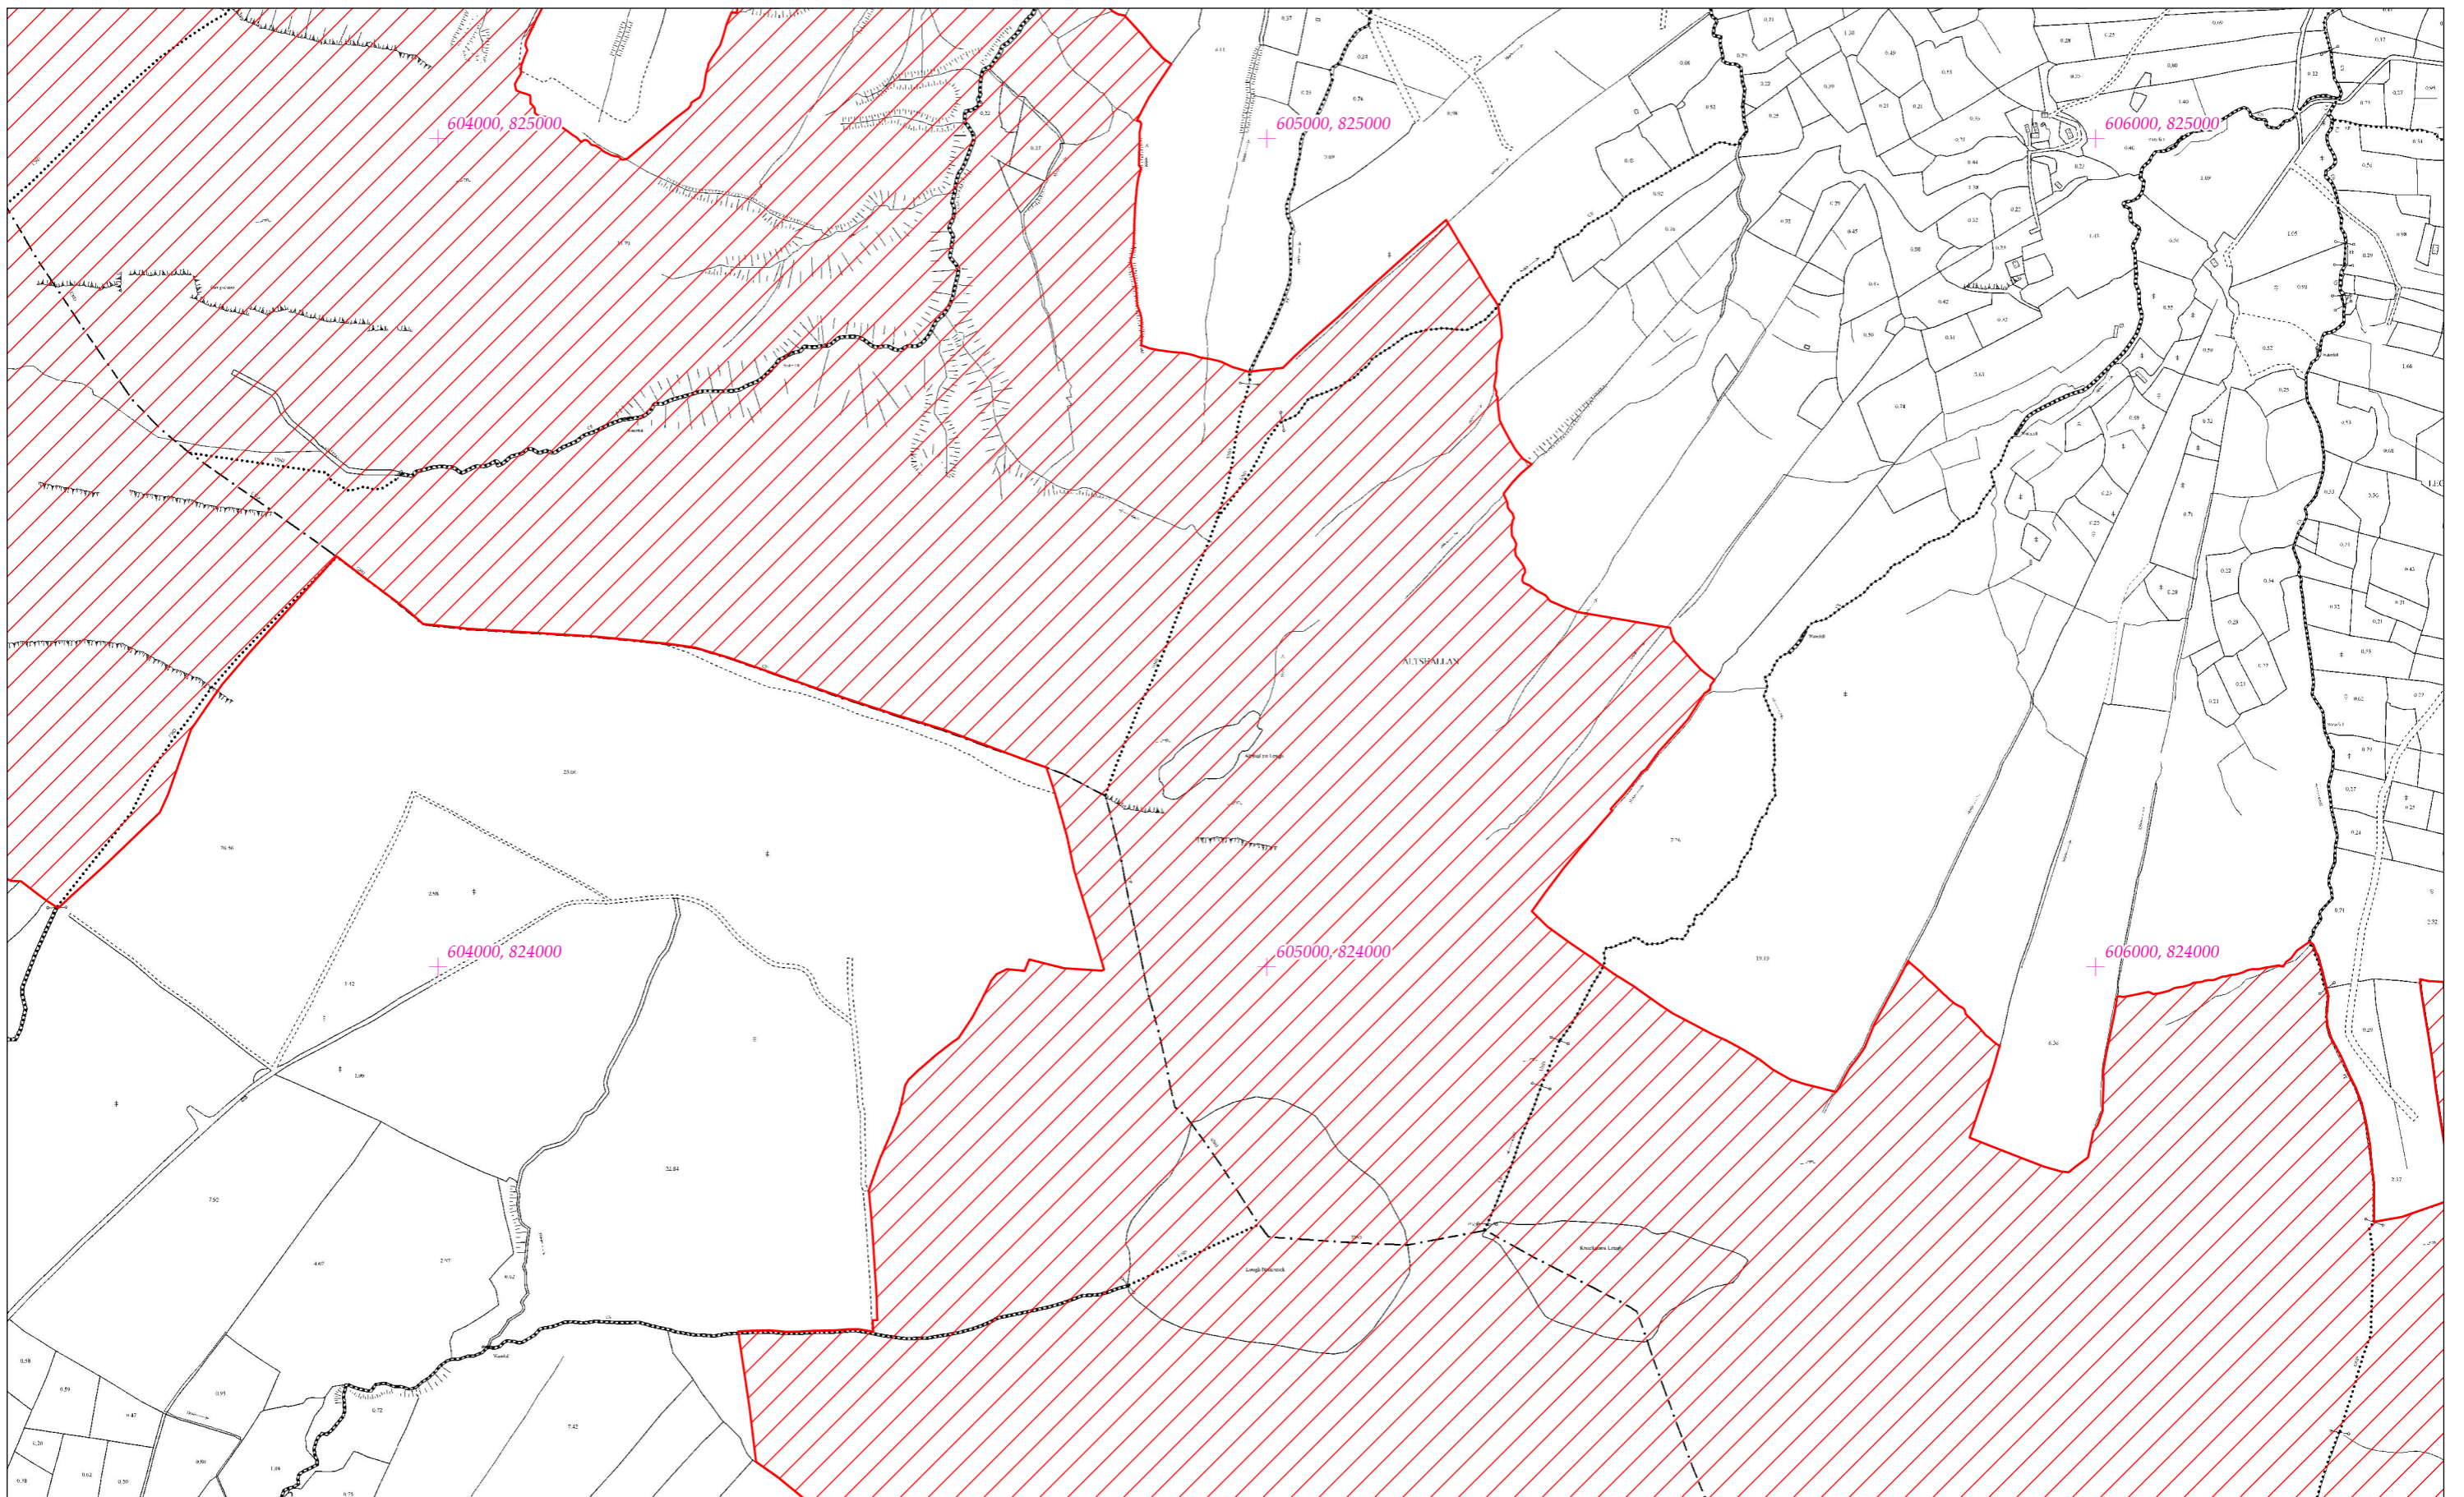

Rialachán 4(1)(b) / Regulation 4(1)(b)

Leathanach 27 de 67 (Co. an Chabháin agus Co. Liatroma)
Page 27 of 67 (Co. Cavan and Co. Leitrim)

**LIMISTÉAR FAOI CHAOMHNÚ SPEISIALTA
SPECIAL AREA OF CONSERVATION**

Suirbhéireacht Ordanáis Éireann Ceadúnas Uimhir OSI-NMA-014 © OSI / Rialtas na hÉireann
Ordnance Survey Ireland Licence No. OSI-NMA-014 © Ordnance Survey Ireland / Government of Ireland
Córas Comhordanáidí: Trasteilgean Mercator na hÉireann / Co-ordinate System: Irish Transverse Mercator

LCS Bhinn Chuilceach-Shliabh an Iarainn
Cuilcagh - Anierin Uplands SAC
1:5000 O.S. TILE 1268a 27 of 67

**SITE CODE
000584**

Leagan / Version: 3.02
Arna chló an / Printed on: 01/09/2022