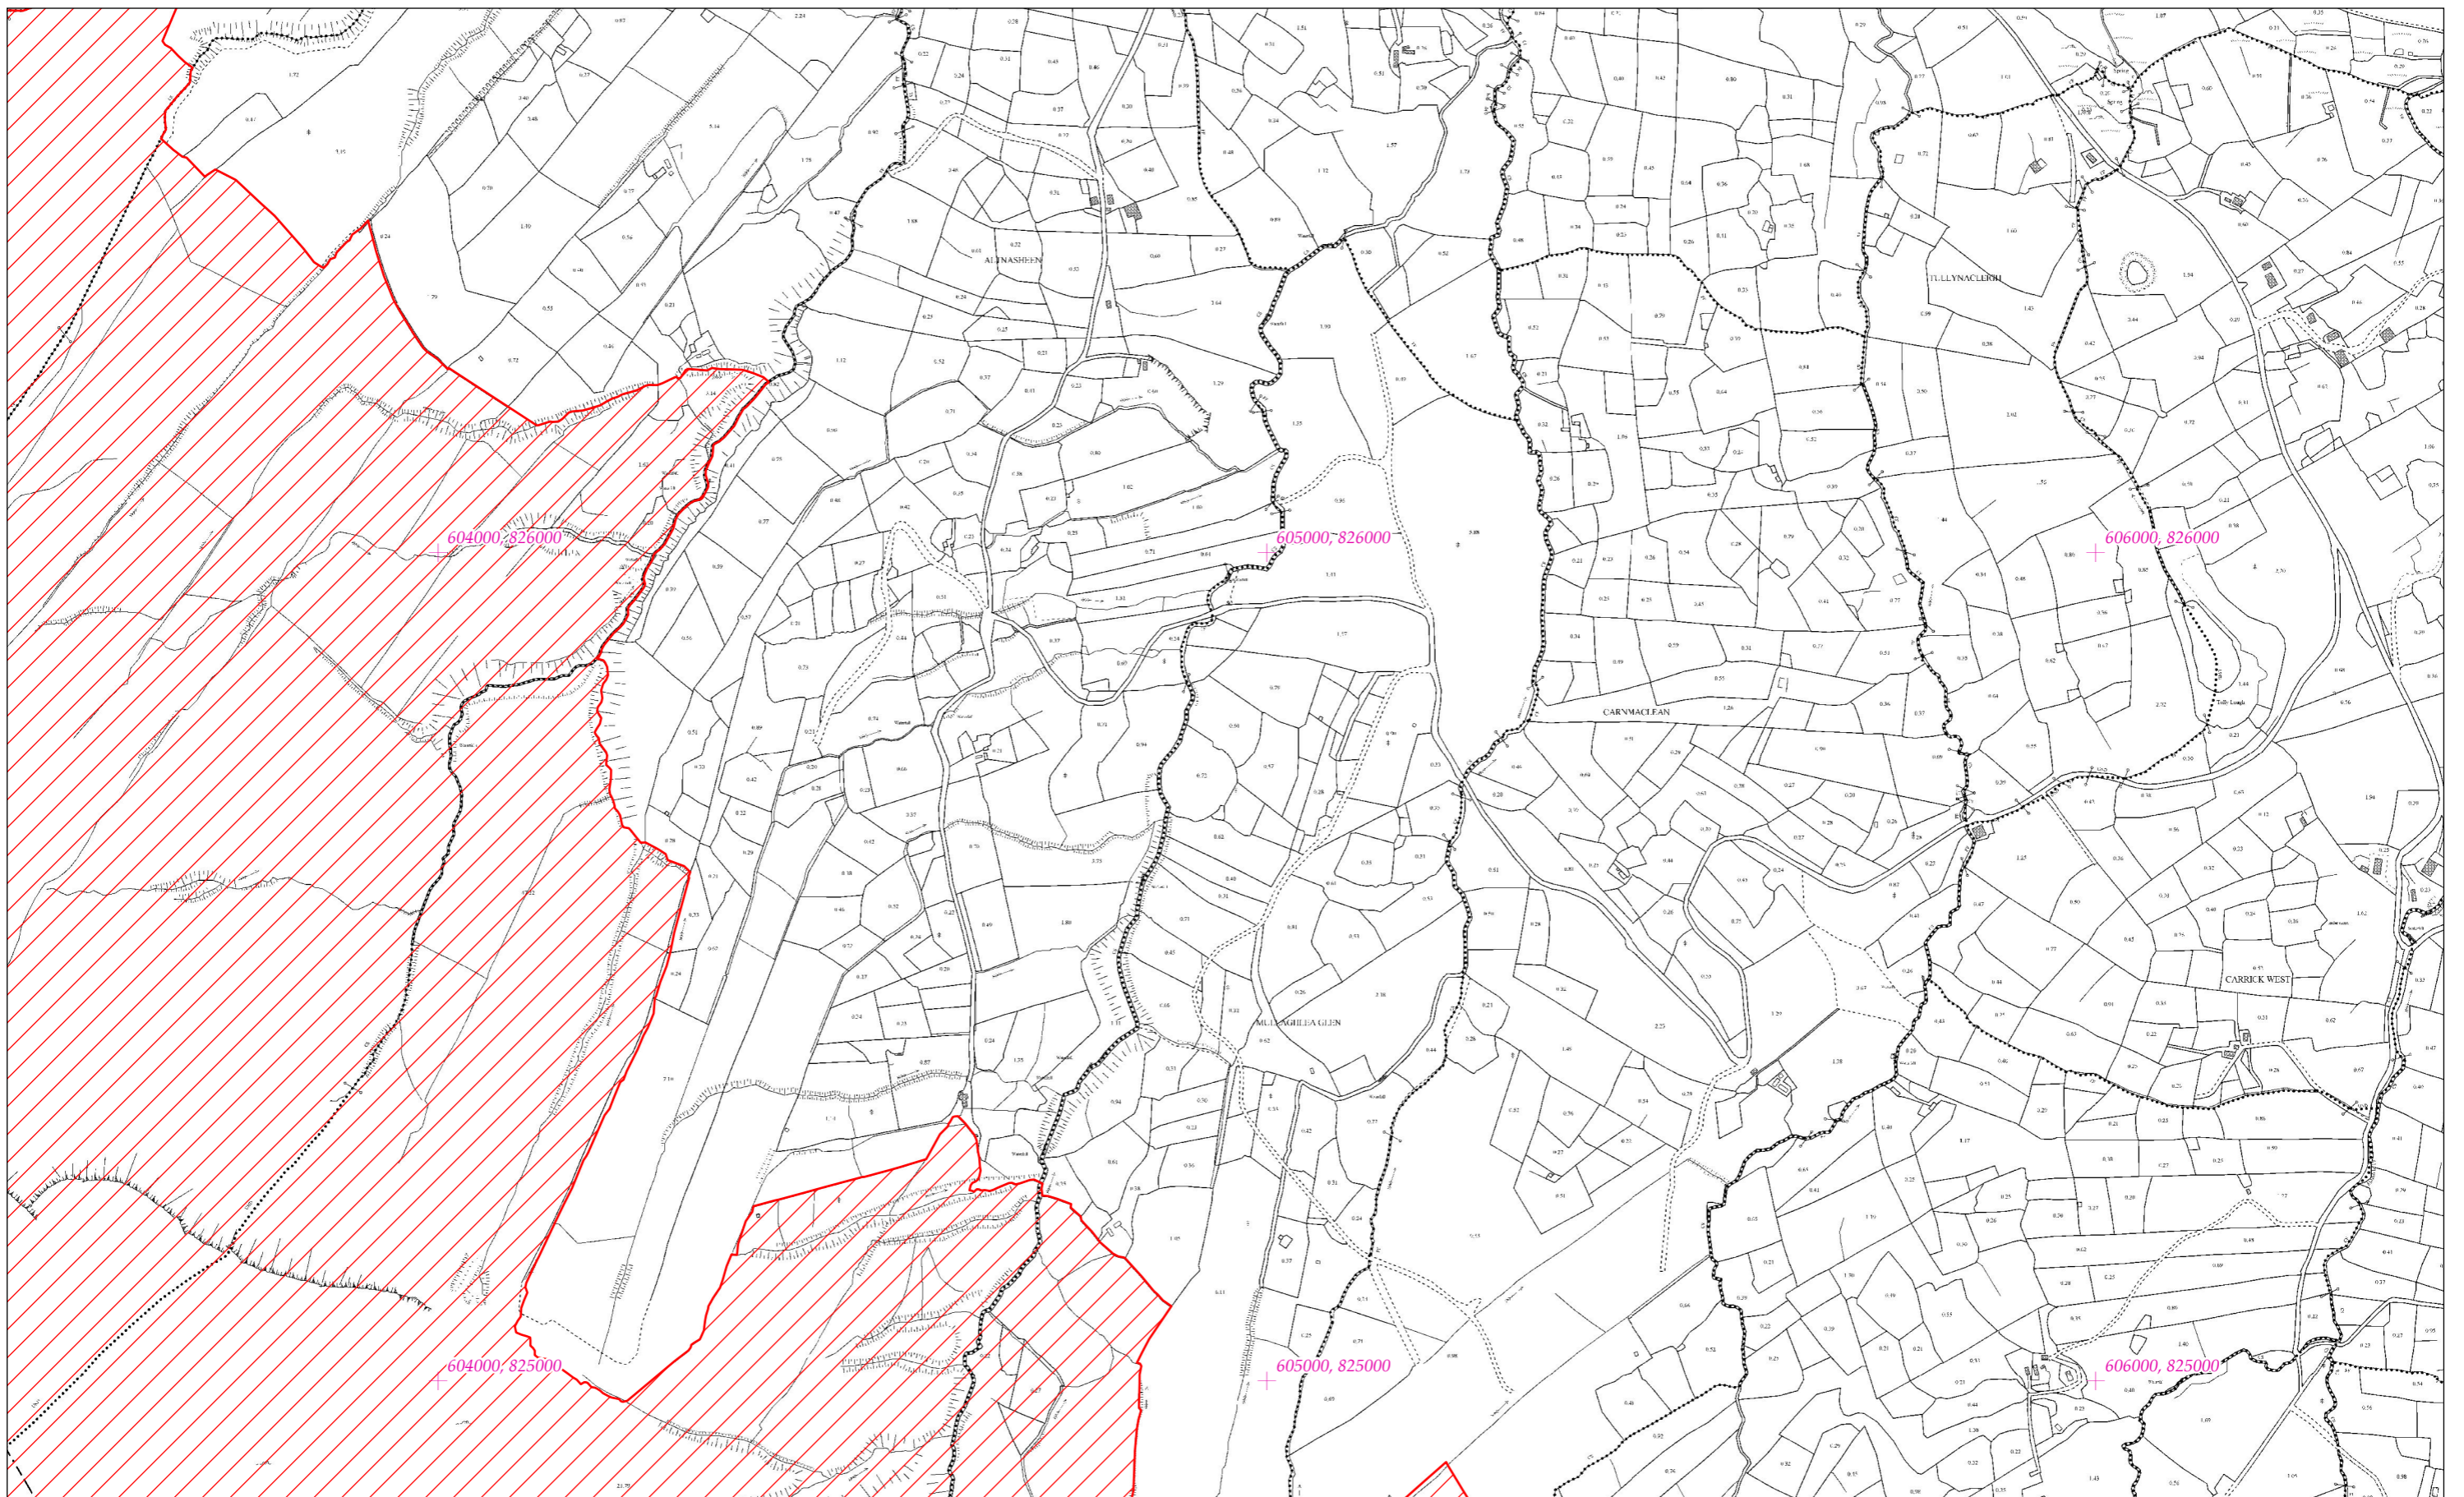

Rialachán 4(1)(b) / Regulation 4(1)(b)

Leathanach 15 de 67 (Co. an Chabháin agus Co. Liatroma)
Page 15 of 67 (Co. Cavan and Co. Leitrim)

LIMISTÉAR FAOI CHAOMHNÚ SPEISIALTA
SPECIAL AREA OF CONSERVATION

Suirbhéireacht Ordanáis Éireann Ceadúnas Uimhir OSI-NMA-014 © OSI / Rialtas na hÉireann
Ordnance Survey Ireland Licence No. OSI-NMA-014 © Ordnance Survey Ireland / Government of Ireland
Córas Comhordanáidí: Trasteilgean Mercator na hÉireann / Co-ordinate System: Irish Transverse Mercator

LCS Bhinn Chuilceach-Shliabh an Iarainn
Cuilcagh - Anierin Uplands SAC
1:5000 O.S. TILE 1202c 15 of 67

SITE CODE
000584

Leagan / Version: 3.02
Arna chló an / Printed on: 01/09/2022