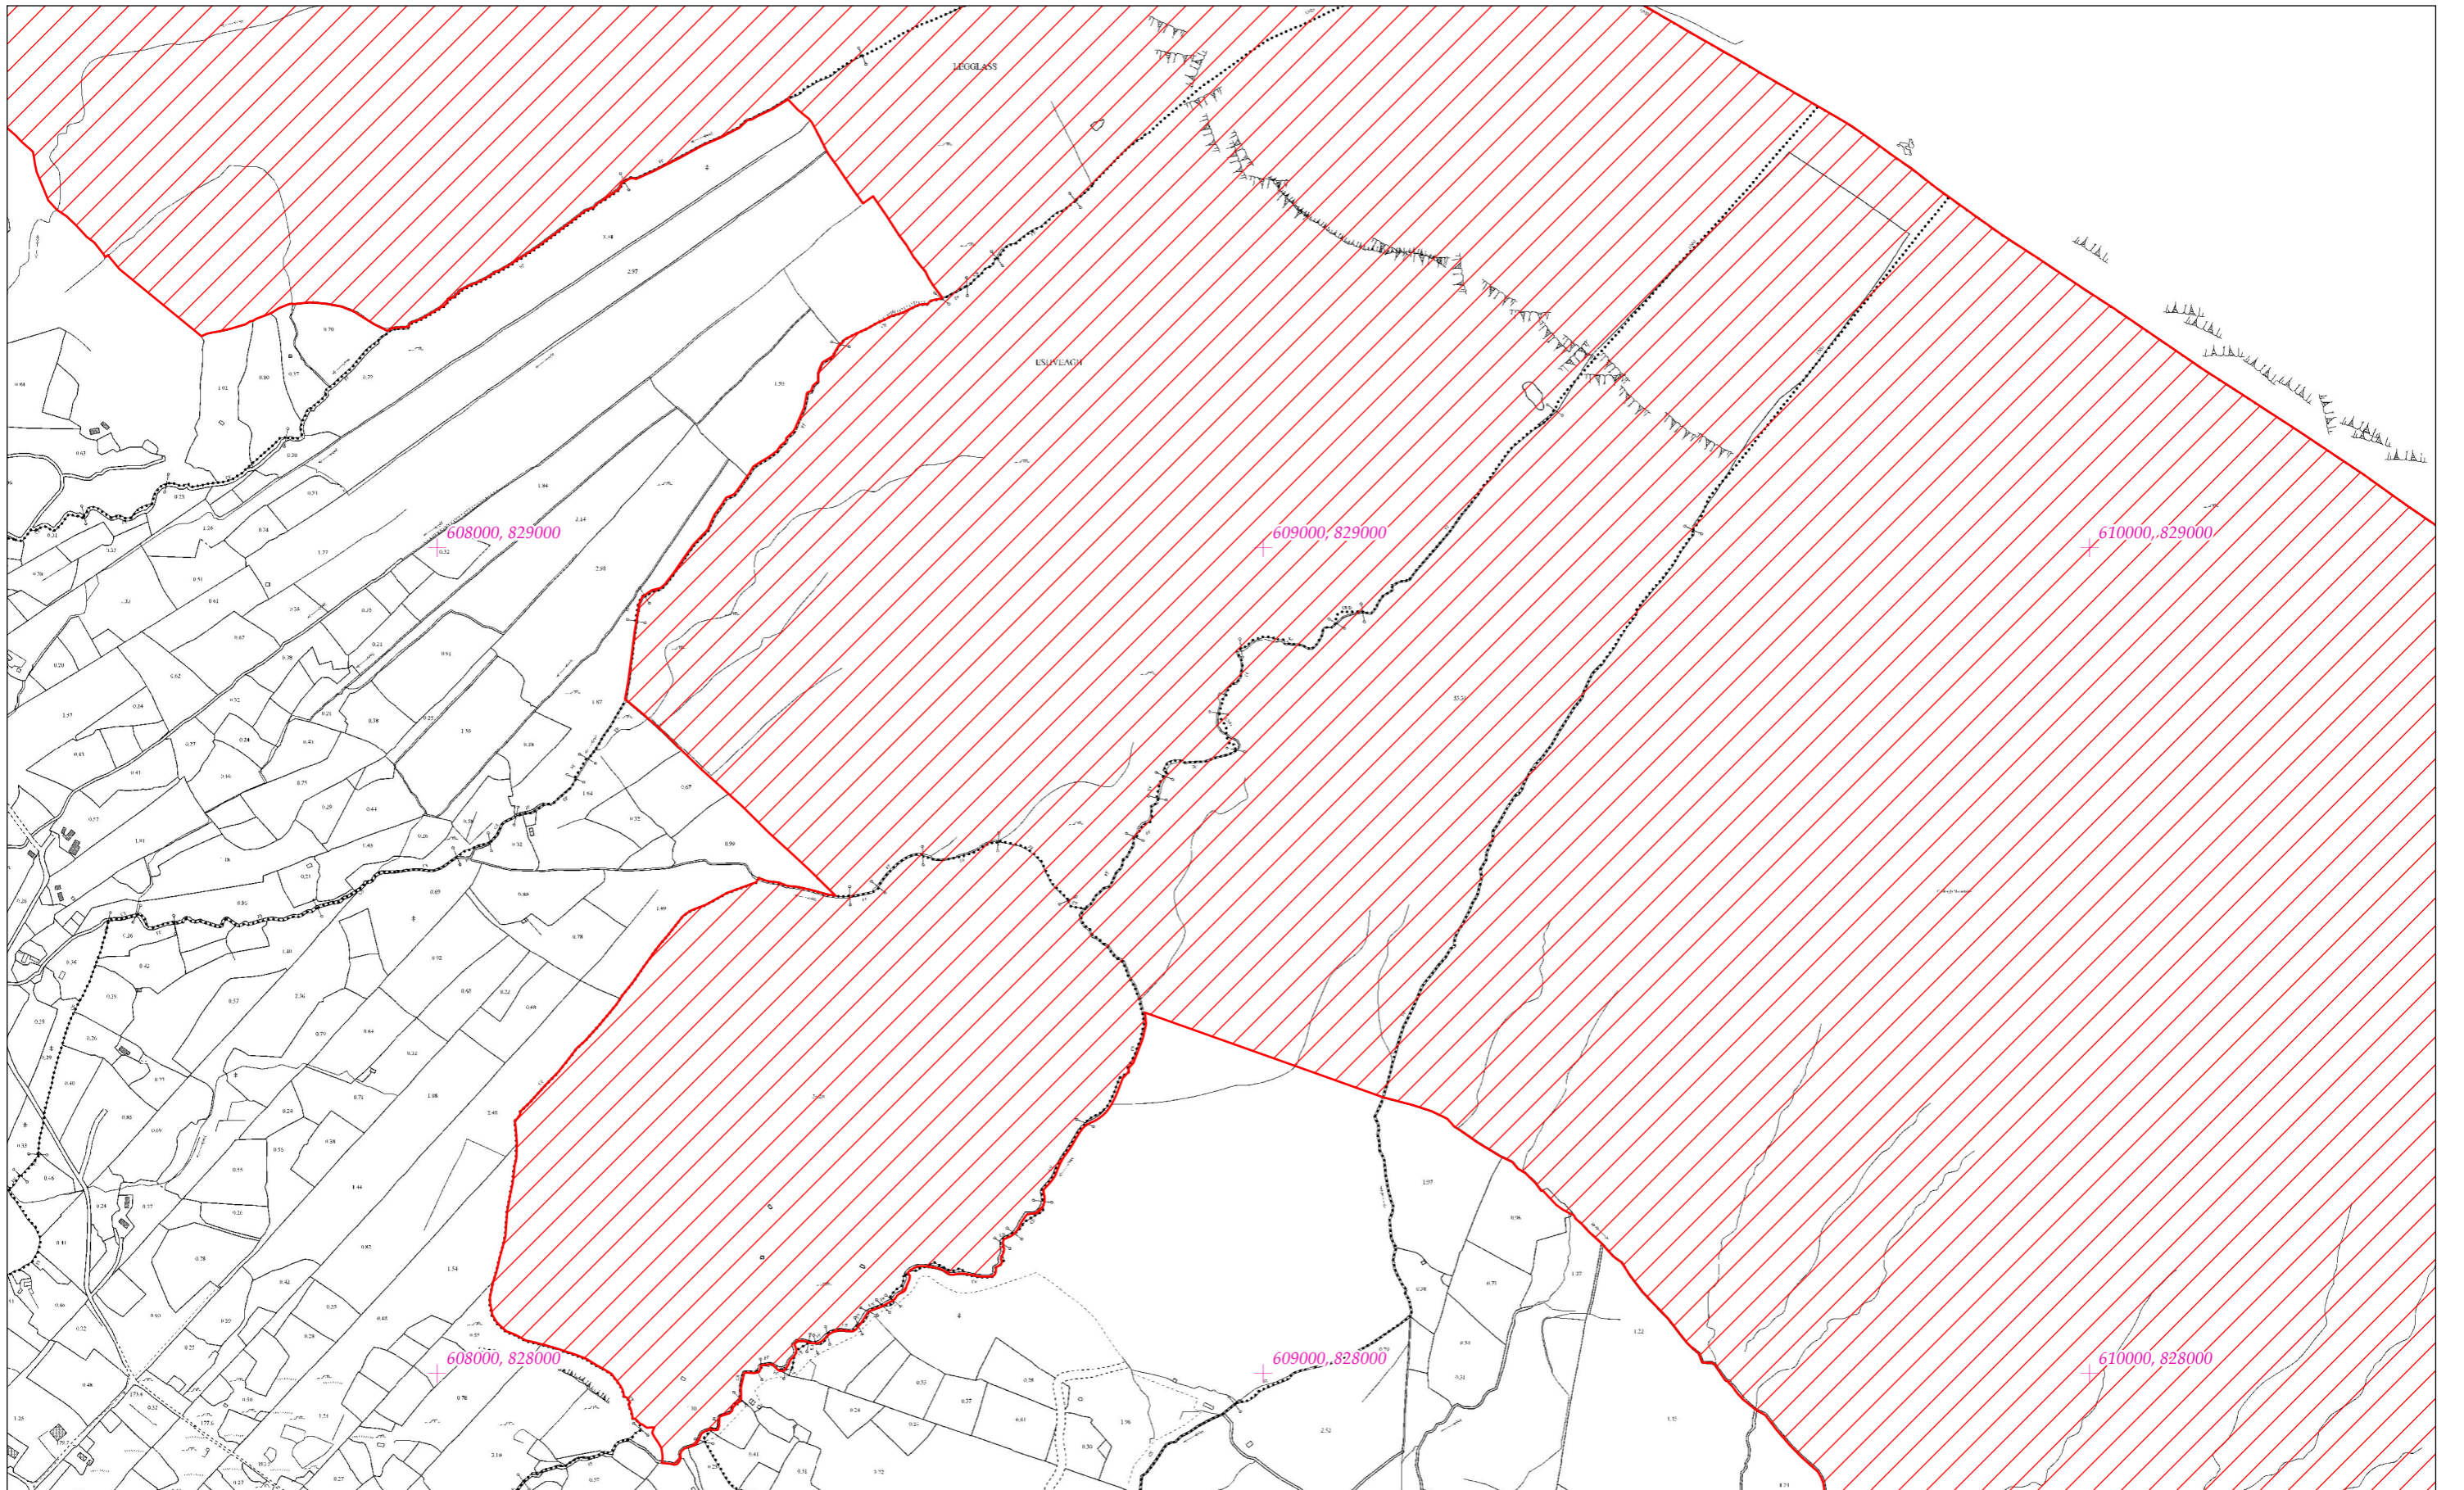

Rialachán 4(1)(b) / Regulation 4(1)(b)

Leathanach 6 de 67 (Co. an Chabháin agus Co. Liatroma)
Page 6 of 67 (Co. Cavan and Co. Leitrim)

**LIMISTÉAR FAOI CHAOMHNÚ SPEISIALTA
SPECIAL AREA OF CONSERVATION**

Suirbhéireacht Ordanáis Éireann Ceadúnas Uimhir OSI-NMA-014 © OSI / Rialtas na hÉireann
Ordnance Survey Ireland Licence No. OSI-NMA-014 © Ordnance Survey Ireland / Government of Ireland
Córas Comhordanáidí: Trasteilgean Mercator na hÉireann / Co-ordinate System: Irish Transverse Mercator

LCS Bhinn Chuilceach-Shliabh an Iarainn
Cuilcagh - Anierin Uplands SAC
1:5000 O.S. TILE 1142c 6 of 67

SITE CODE
000584

Leagan / Version: 3.02
Arna chló an / Printed on: 01/09/2022