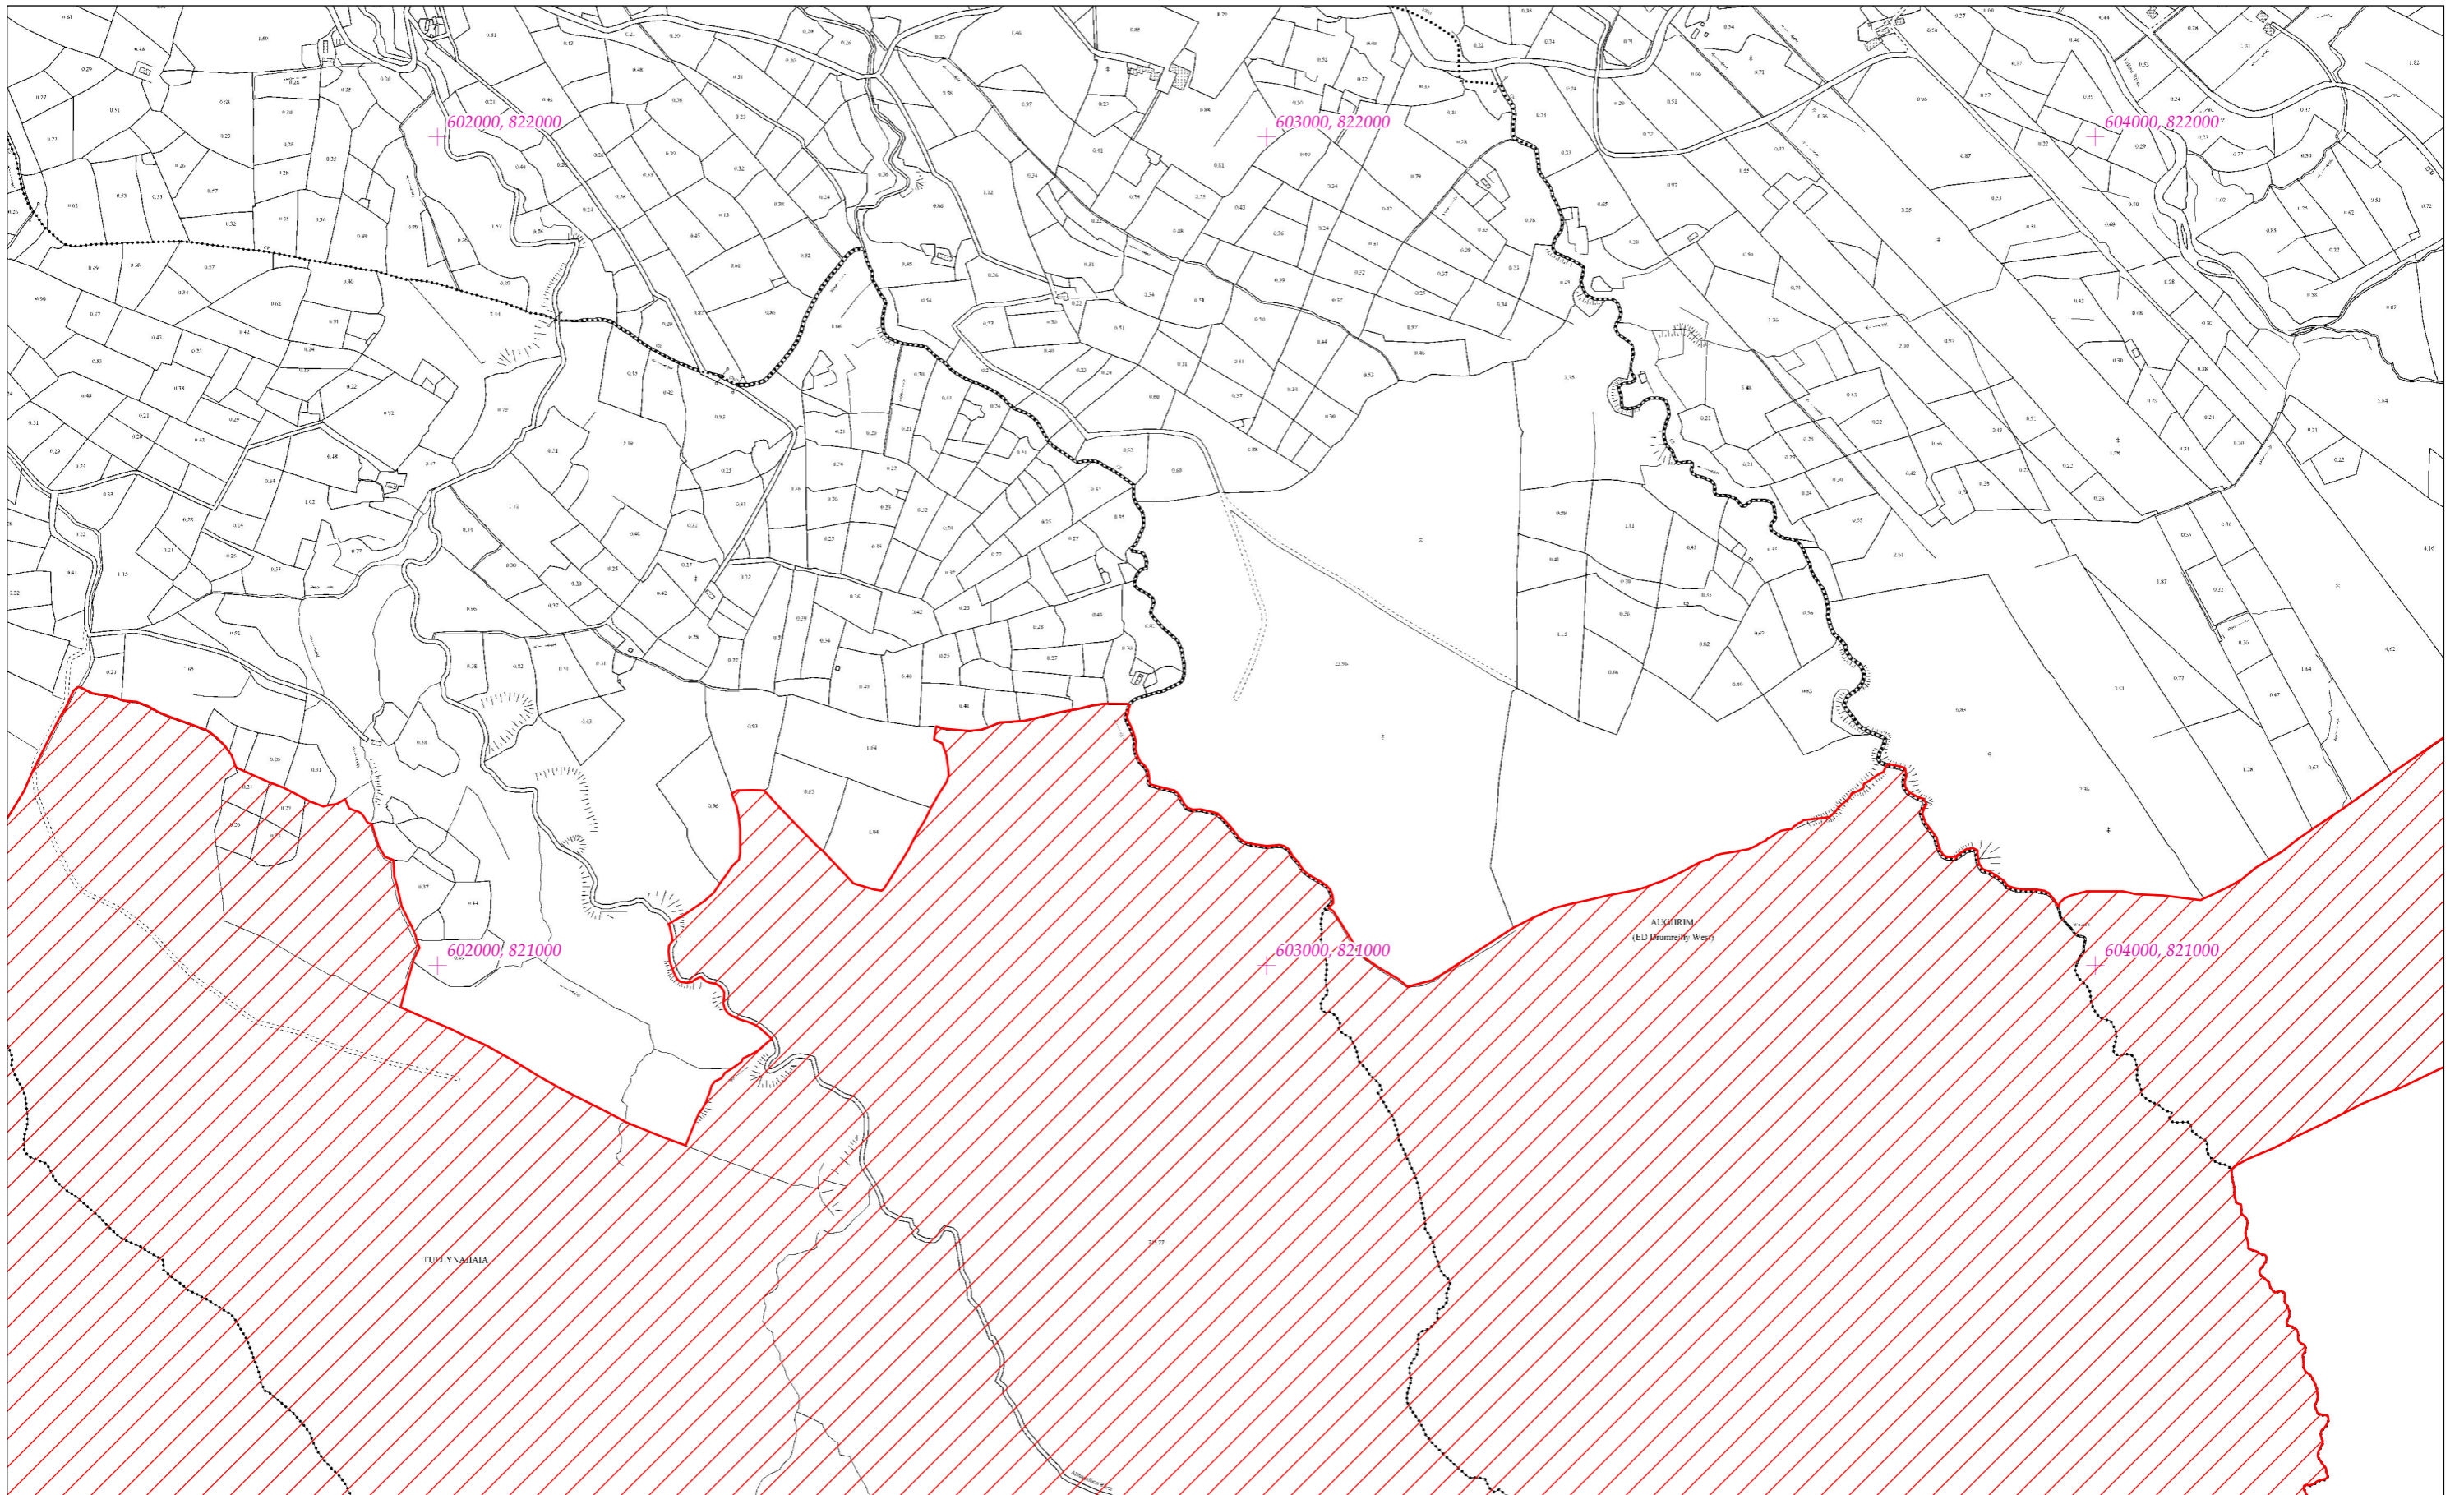

Rialachán 4(1)(b) / Regulation 4(1)(b)

Leathanach 39 de 67 (Co. an Chabháin agus Co. Liatroma)
Page 39 of 67 (Co. Cavan and Co. Leitrim)

**LIMISTÉAR FAOI CHAOMHNÚ SPEISIALTA
SPECIAL AREA OF CONSERVATION**

Suirbhéireacht Ordanáis Éireann Ceadúnas Uimhir OSI-NMA-014 © OSI / Rialtas na hÉireann
Ordnance Survey Ireland Licence No. OSI-NMA-014 © Ordnance Survey Ireland / Government of Ireland
Córas Comhordanáidí: Trasteilgean Mercator na hÉireann / Co-ordinate System: Irish Transverse Mercator

LCS Bhinn Chuilceach-Shliabh an Iarainn
Cuilcagh - Anierin Uplands SAC
1:5000 O.S. TILE 1336b 39 of 67

**SITE CODE
000584**

Leagan / Version: 3.02
Arna chló an / Printed on: 01/09/2022