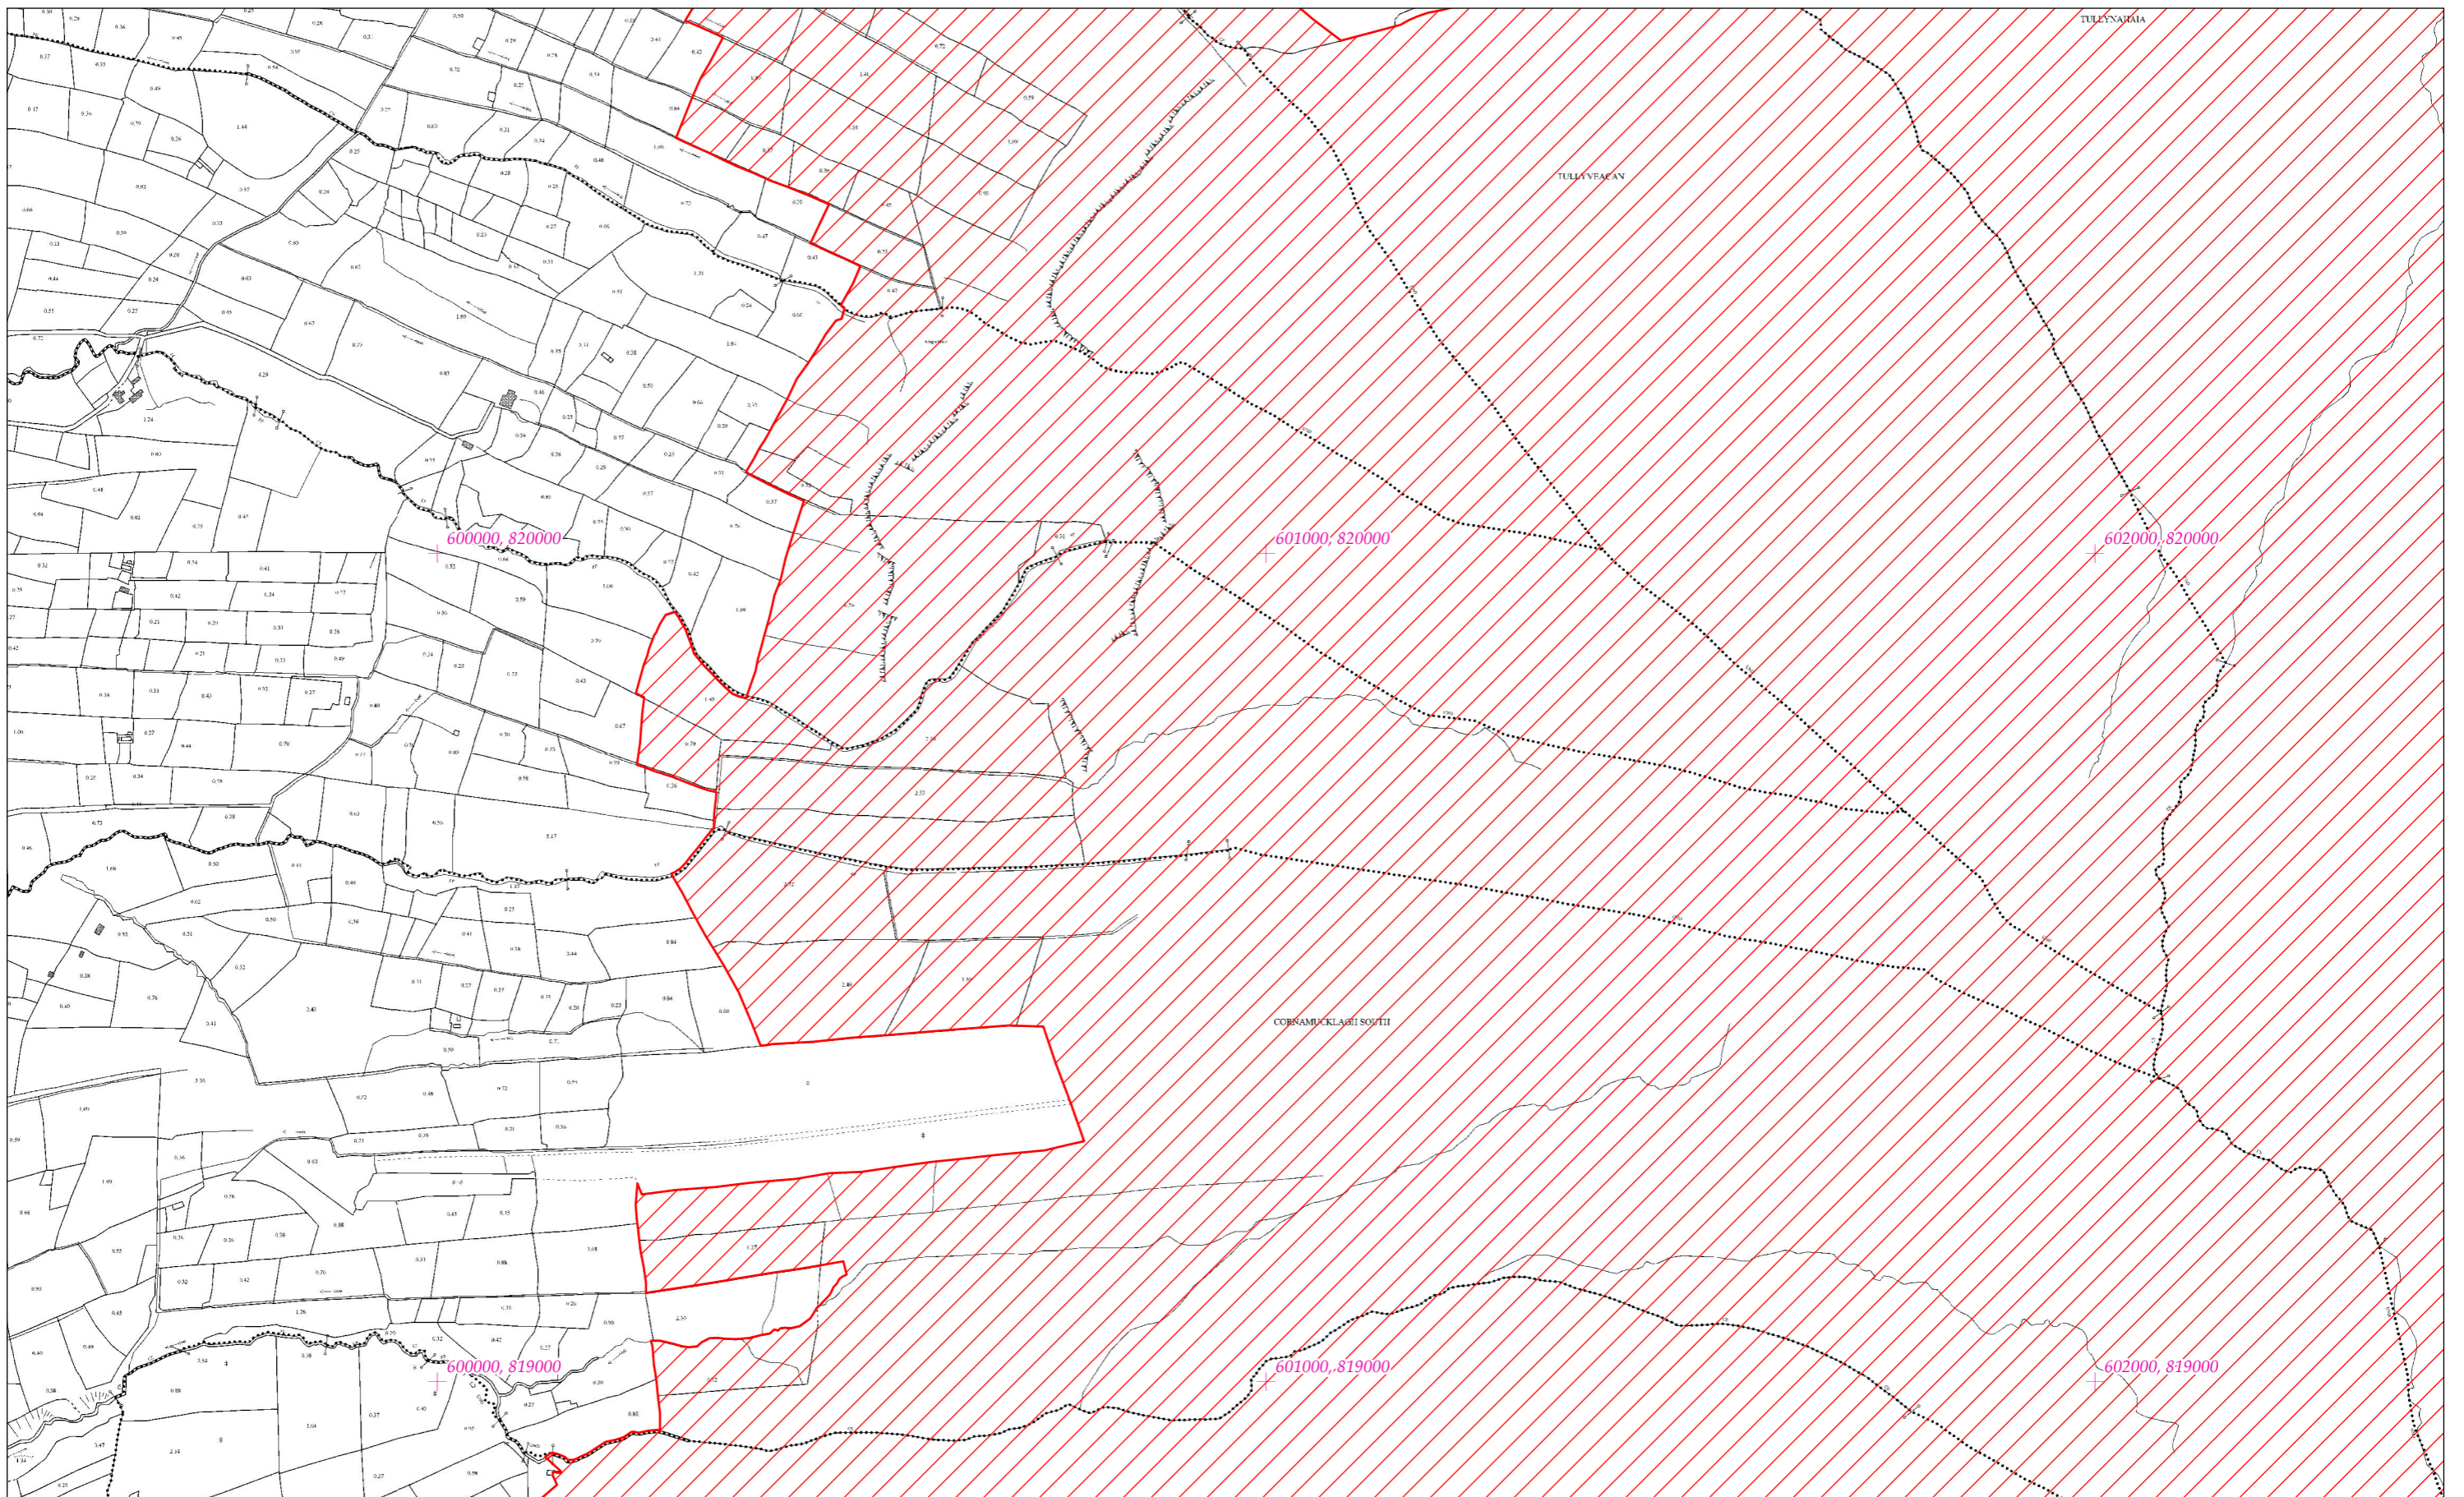

Rialachán 4(1)(b) / Regulation 4(1)(b)

Leathanach 40 de 67 (Co. an Chabháin agus Co. Liatroma)
Page 40 of 67 (Co. Cavan and Co. Leitrim)

**LIMISTÉAR FAOI CHAOMHNÚ SPEISIALTA
SPECIAL AREA OF CONSERVATION**

Suirbhéireacht Ordanáis Éireann Ceadúnas Uimhir OSI-NMA-014 © OSI / Rialtas na hÉireann
Ordnance Survey Ireland Licence No. OSI-NMA-014 © Ordnance Survey Ireland / Government of Ireland
Córas Comhordanáidí: Trasteilgean Mercator na hÉireann / Co-ordinate System: Irish Transverse Mercator

LCS Binn Chuilceach-Shliabh an Iarainn
Cuilcagh - Anierin Uplands SAC
1:5000 O.S. TILE 1336c 40 of 67

SITE CODE
000584

Leagan / Version: 3.02
Arna chló an / Printed on: 01/09/2022