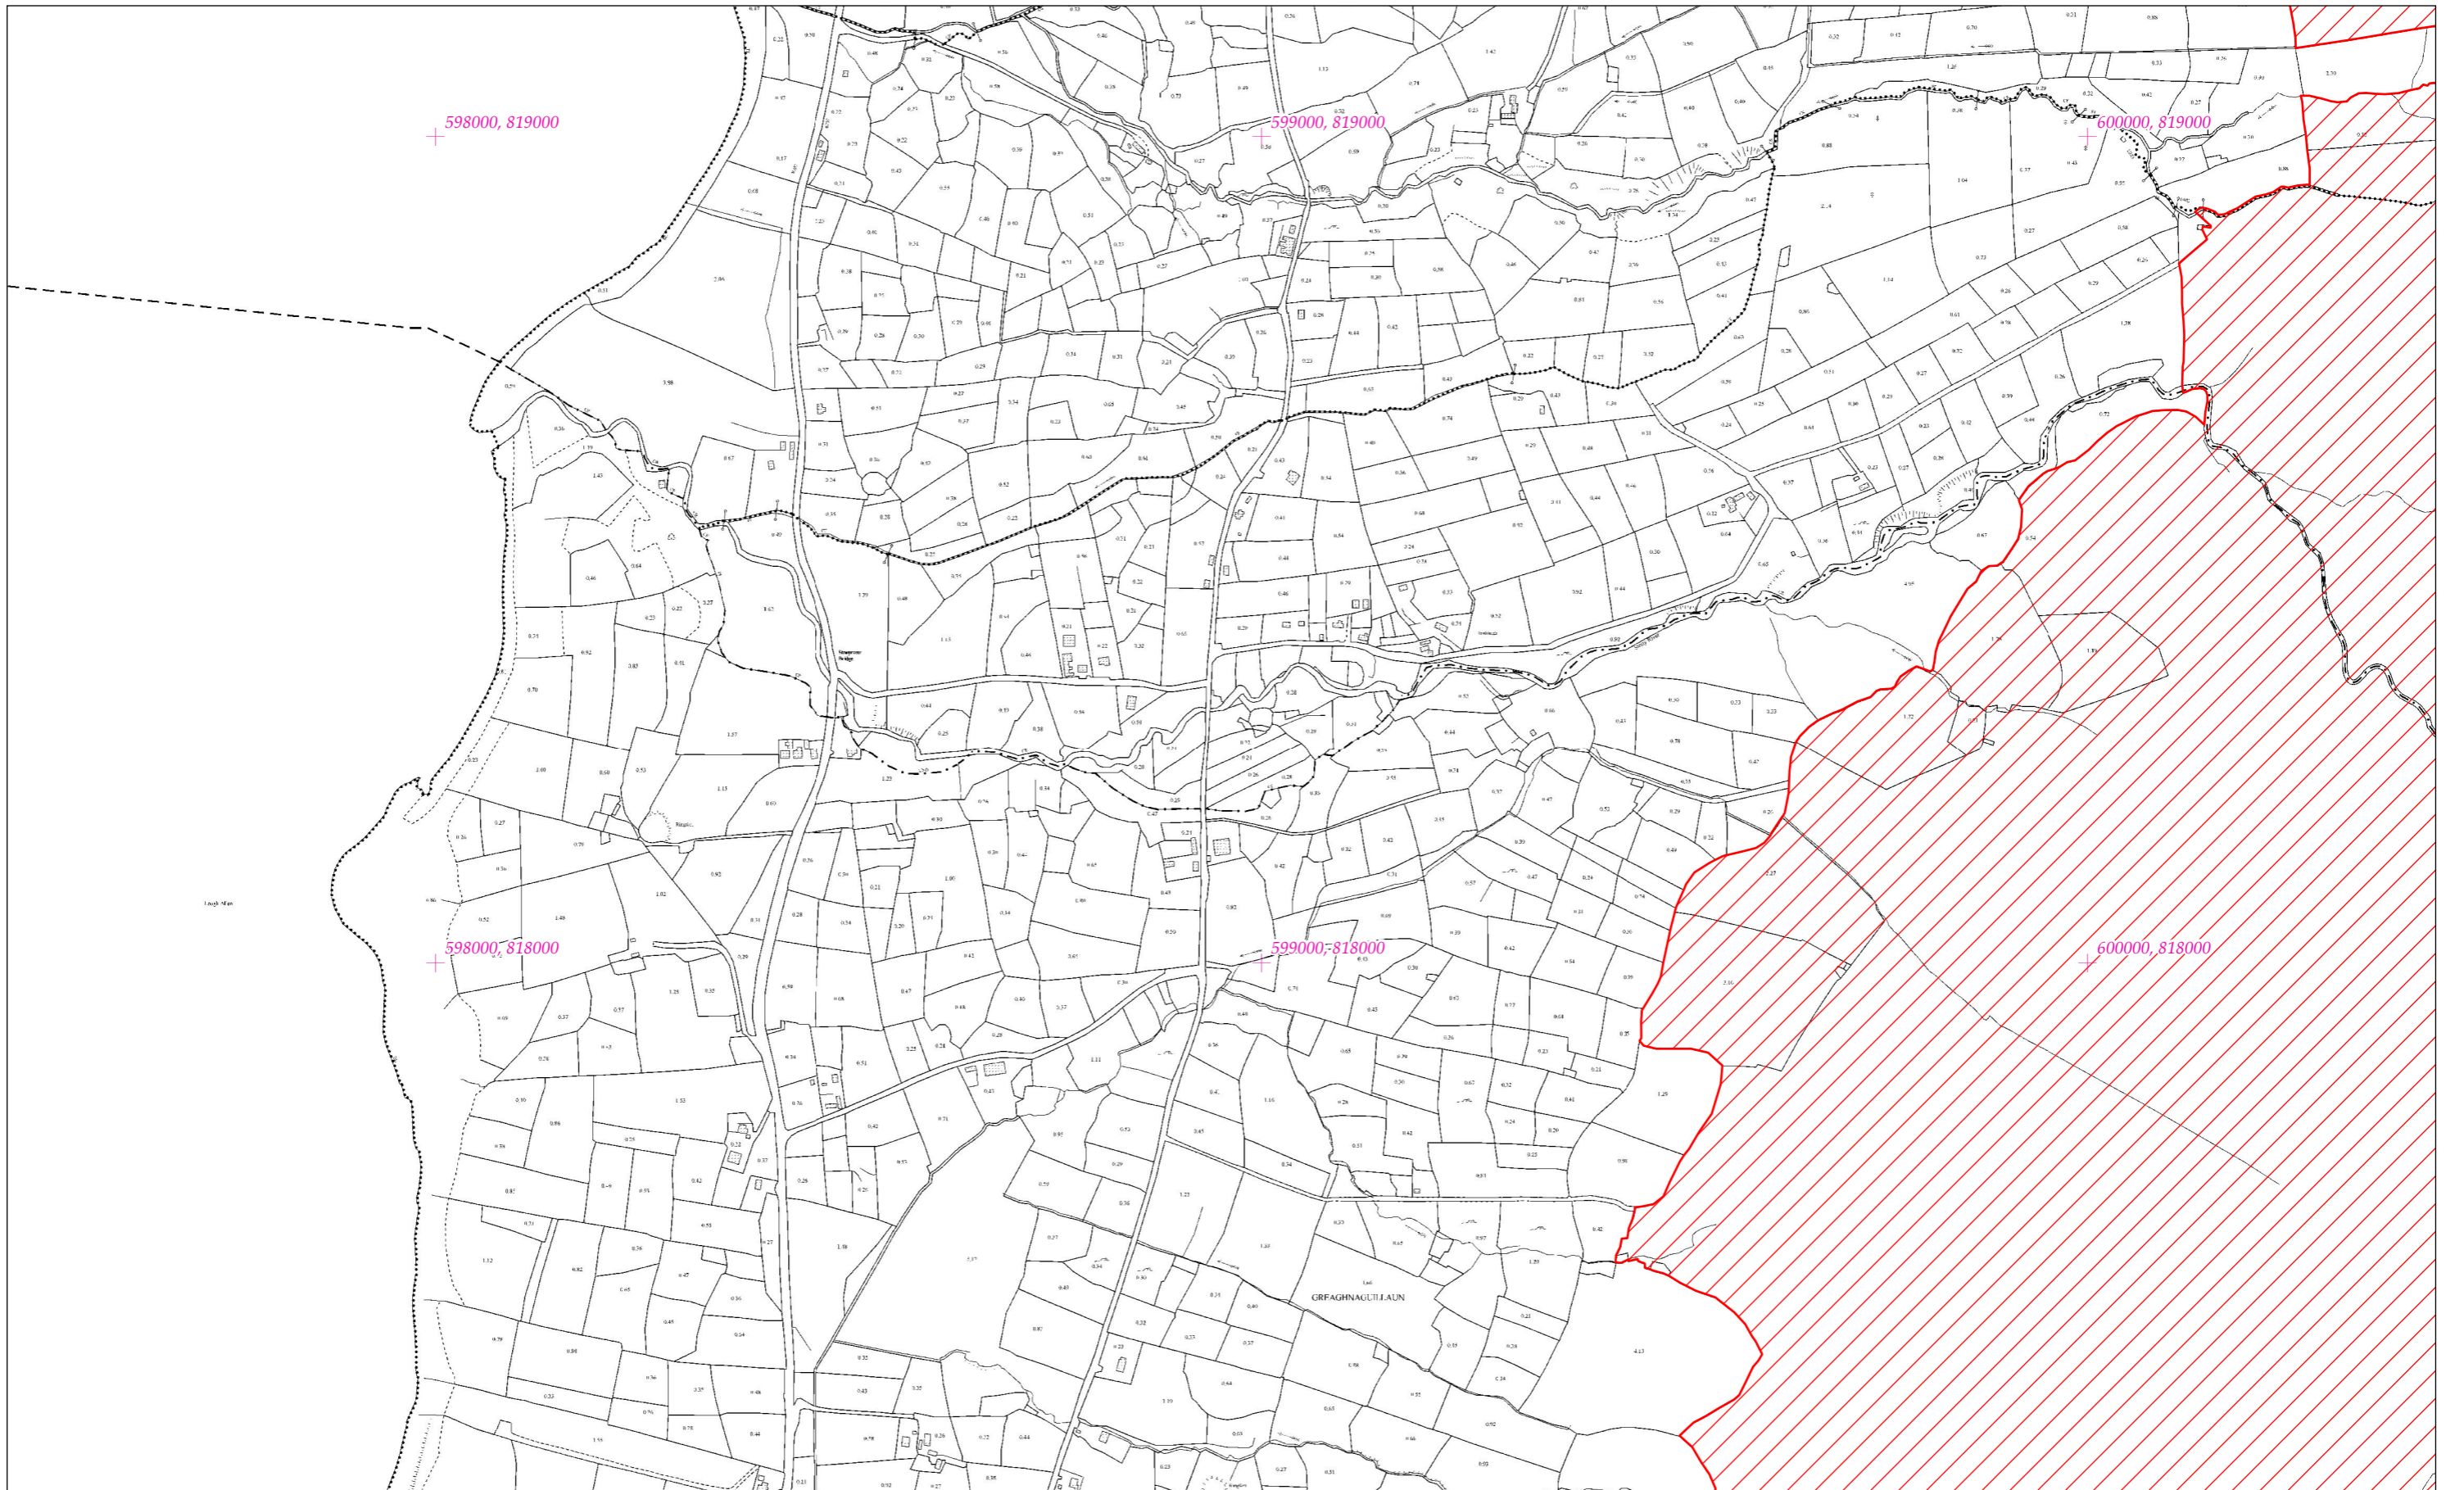

Rialachán 4(1)(b) / Regulation 4(1)(b)

Leathanach 52 de 67 (Co. an Chabháin agus Co. Liatroma)
Page 52 of 67 (Co. Cavan and Co. Leitrim)

LIMISTÉAR FAOI CHAOMHNÚ SPEISIALTA
SPECIAL AREA OF CONSERVATION

Suirbhéireacht Ordnáis Éireann Ceadúnas Uimhir OSI-NMA-014 © OSI / Rialtas na hÉireann
Ordnance Survey Ireland Licence No. OSI-NMA-014 © Ordnance Survey Ireland / Government of Ireland
Córas Comhordanáidí: Trasteilgean Mercator na hÉireann / Co-ordinate System: Irish Transverse Mercator

LCS Bhinn Chuilceach-Shliabh an Iarainn
Cuilcagh - Anierin Uplands SAC
1:5000 O.S. TILE 1404b 52 of 67

SITE CODE
000584

Leagan / Version: 3.02
Arna chló an / Printed on: 01/09/2022