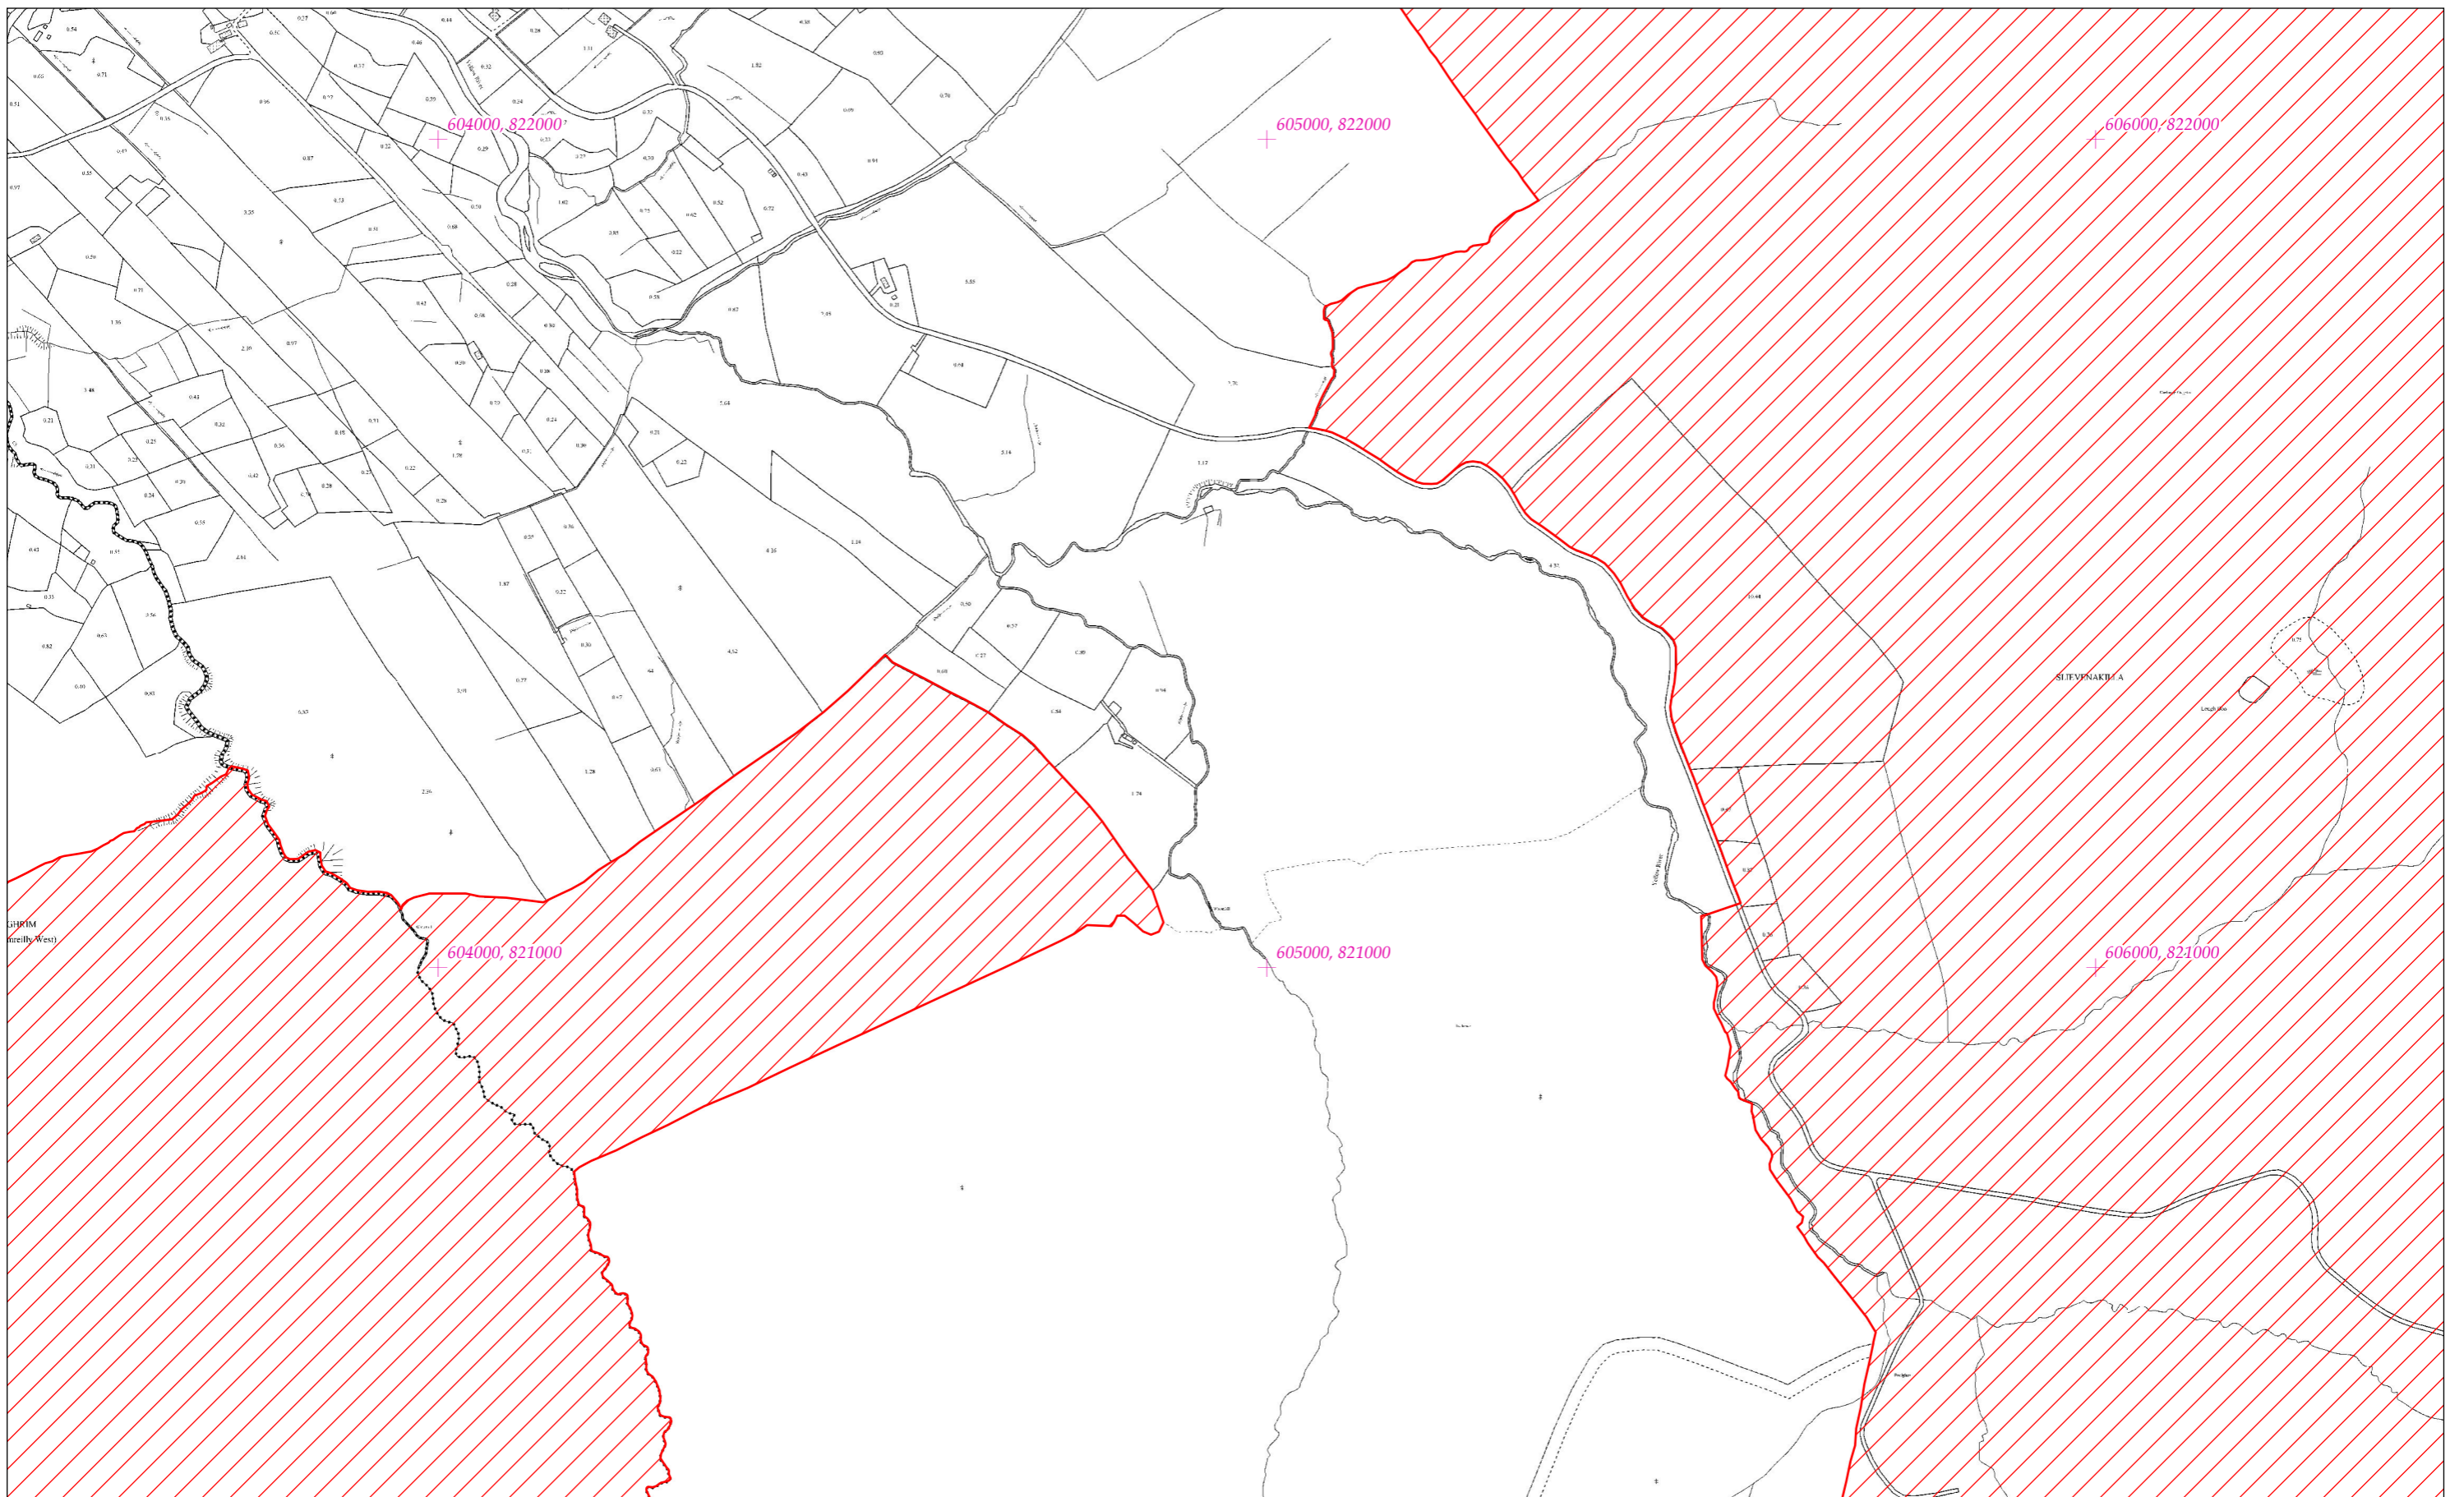

Rialachán 4(1)(b) / Regulation 4(1)(b)

Leathanach 42 de 67 (Co. an Chabháin agus Co. Liatroma)
Page 42 of 67 (Co. Cavan and Co. Leitrim)

LIMISTÉAR FAOI CHAOMHNÚ SPEISIALTA
SPECIAL AREA OF CONSERVATION

Suirbhéireacht Ordanáis Éireann Ceadúnas Uimhir OSI-NMA-014 © OSI / Rialtas na hÉireann
Ordnance Survey Ireland Licence No. OSI-NMA-014 © Ordnance Survey Ireland / Government of Ireland
Córas Comhordanáidí: Trasteilgean Mercator na hÉireann / Co-ordinate System: Irish Transverse Mercator

LCS Bhinn Chuilceach-Shliabh an Iarainn
Cuilcagh - Anierin Uplands SAC
1:5000 O.S. TILE 1337a 42 of 67

SITE CODE
000584

Leagan / Version: 3.02
Arna chló an / Printed on: 01/09/2022