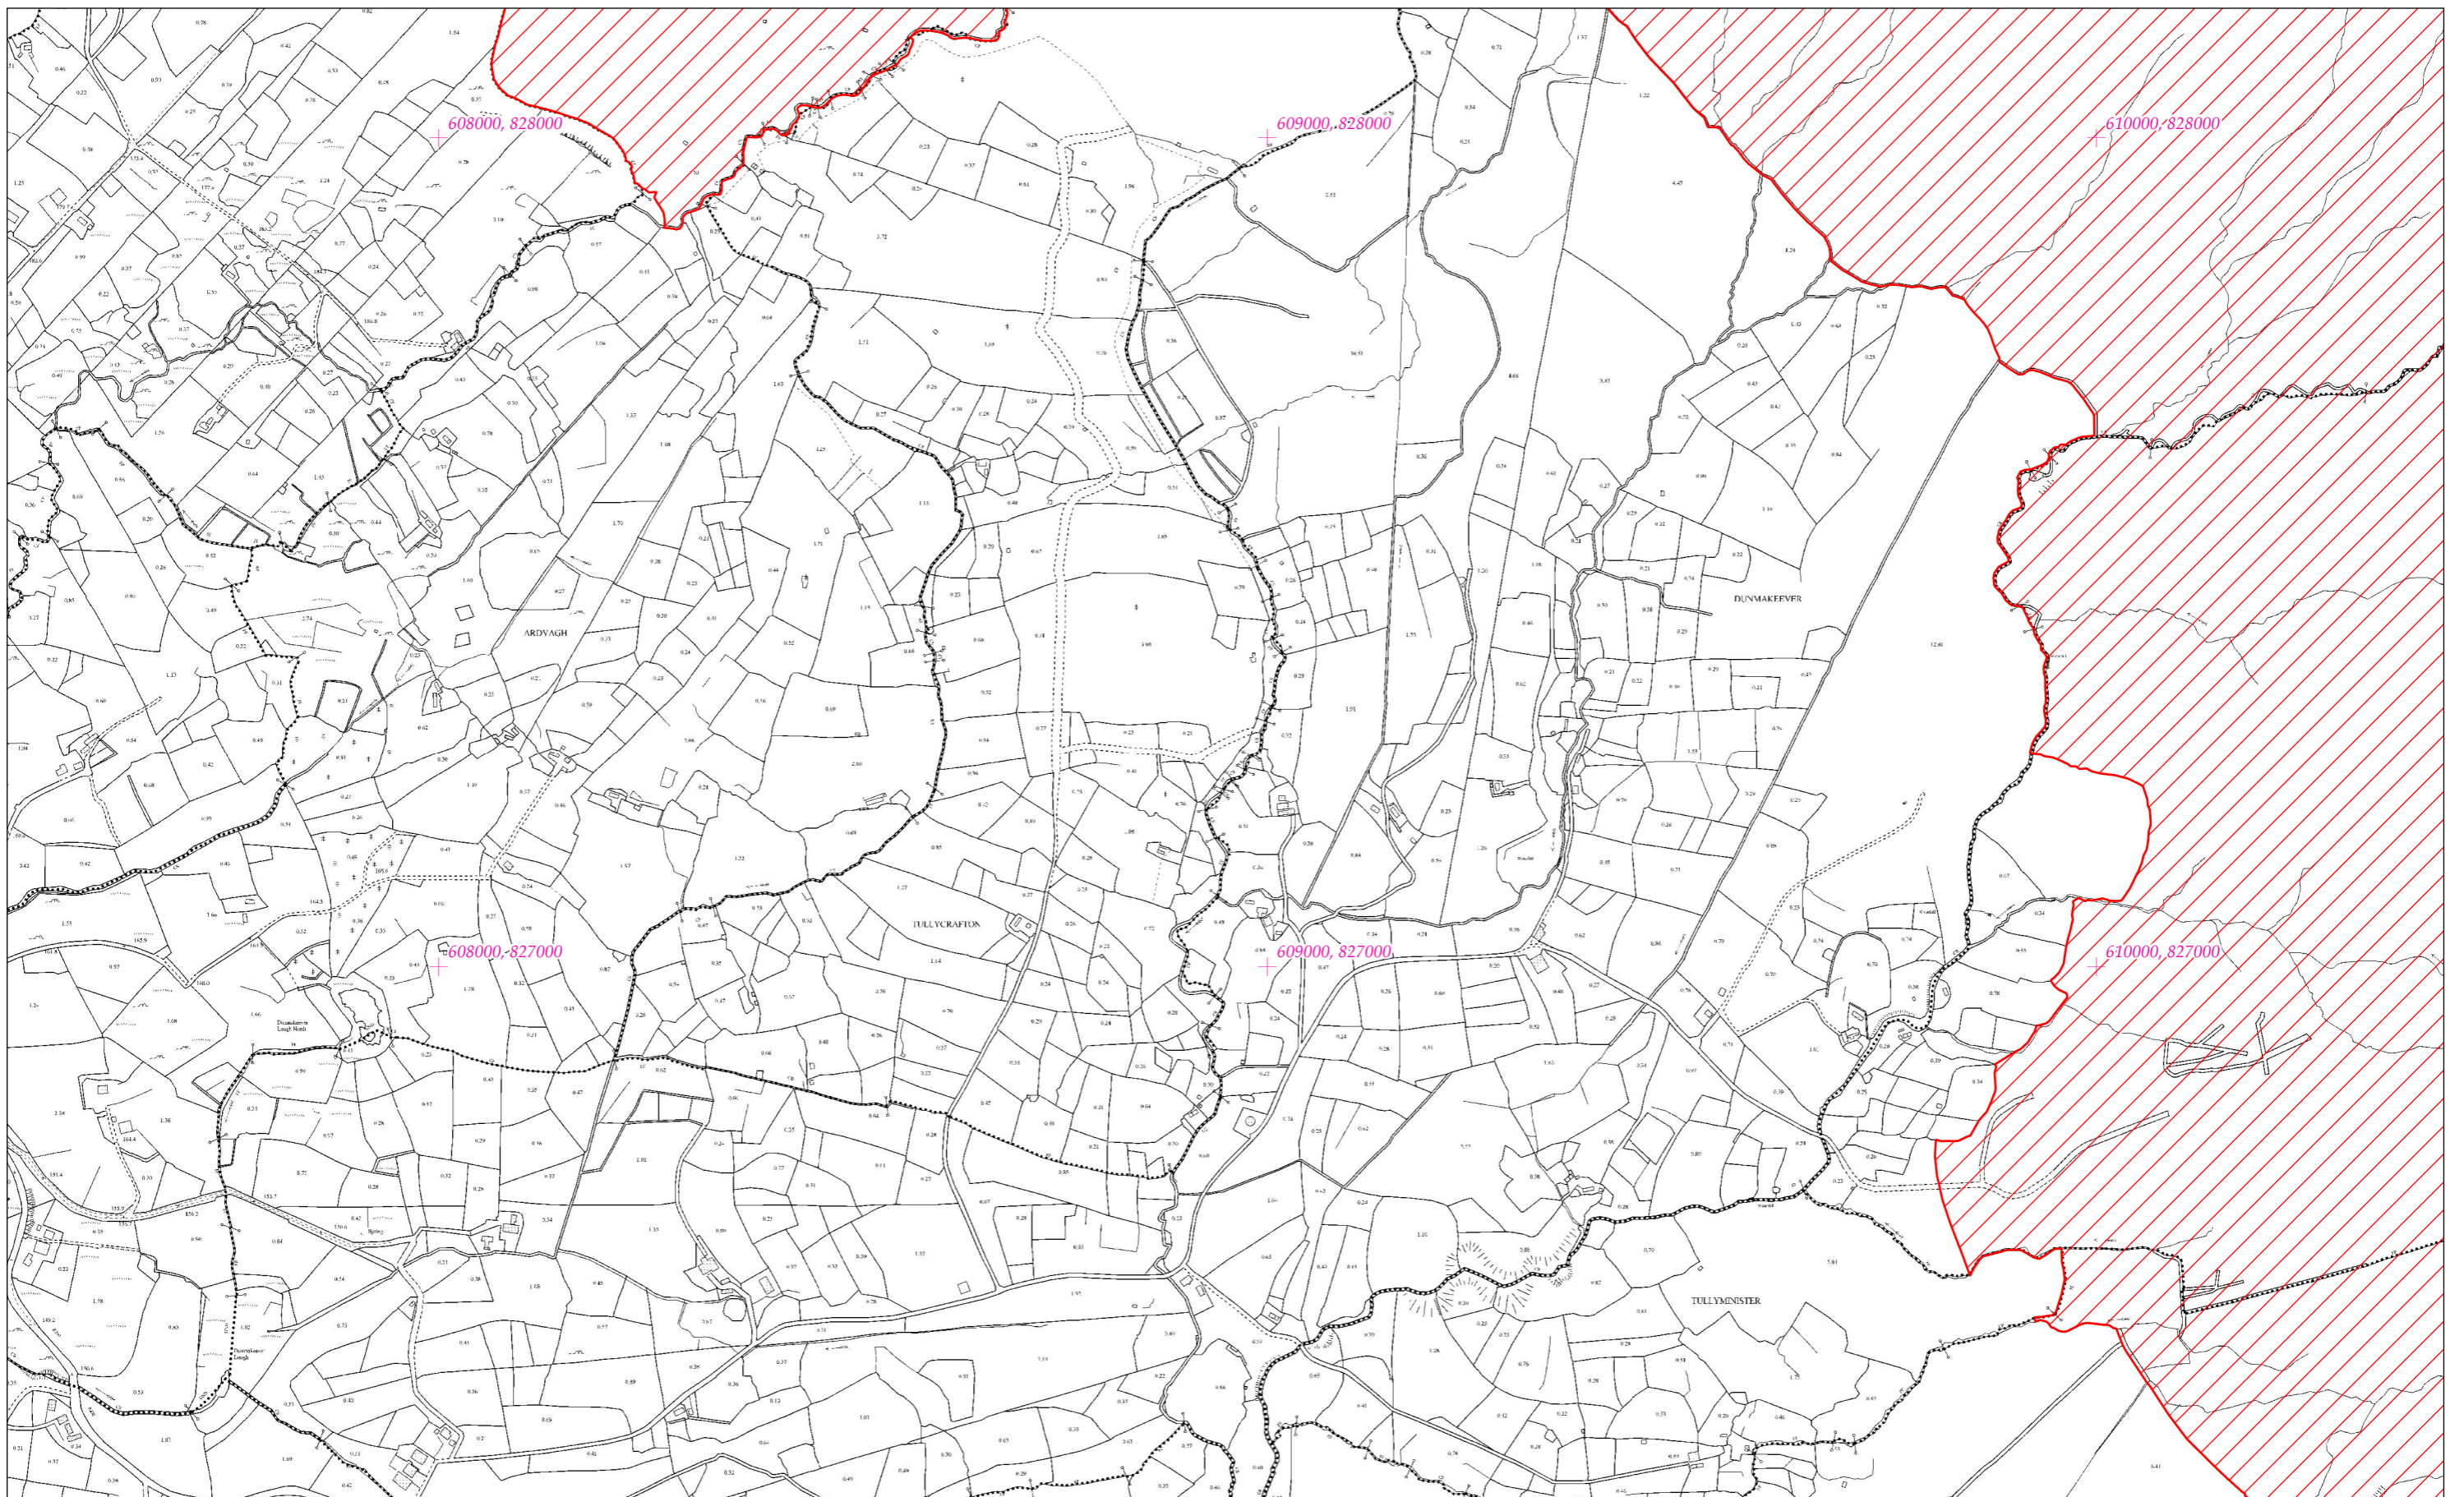

Rialachán 4(1)(b) / Regulation 4(1)(b)

Leathanach 16 de 67 (Co. an Chabháin agus Co. Liatroma)
Page 16 of 67 (Co. Cavan and Co. Leitrim)

**LIMISTÉAR FAOI CHAOMHNÚ SPEISIALTA
SPECIAL AREA OF CONSERVATION**

Suirbhéireacht Ordanáis Éireann Ceadúnas Uimhir OSI-NMA-014 © OSI / Rialtas na hÉireann
Ordnance Survey Ireland Licence No. OSI-NMA-014 © Ordnance Survey Ireland / Government of Ireland
Córas Comhordanáidí: Trasteilgean Mercator na hÉireann / Co-ordinate System: Irish Transverse Mercator

LCS Bhinn Chuilceach-Shliabh an Iarainn
Cuilcagh - Anierin Uplands SAC
1:5000 O.S. TILE 1203a 16 of 67

**SITE CODE
000584**

Leagan / Version: 3.02
Arna chló an / Printed on: 01/09/2022