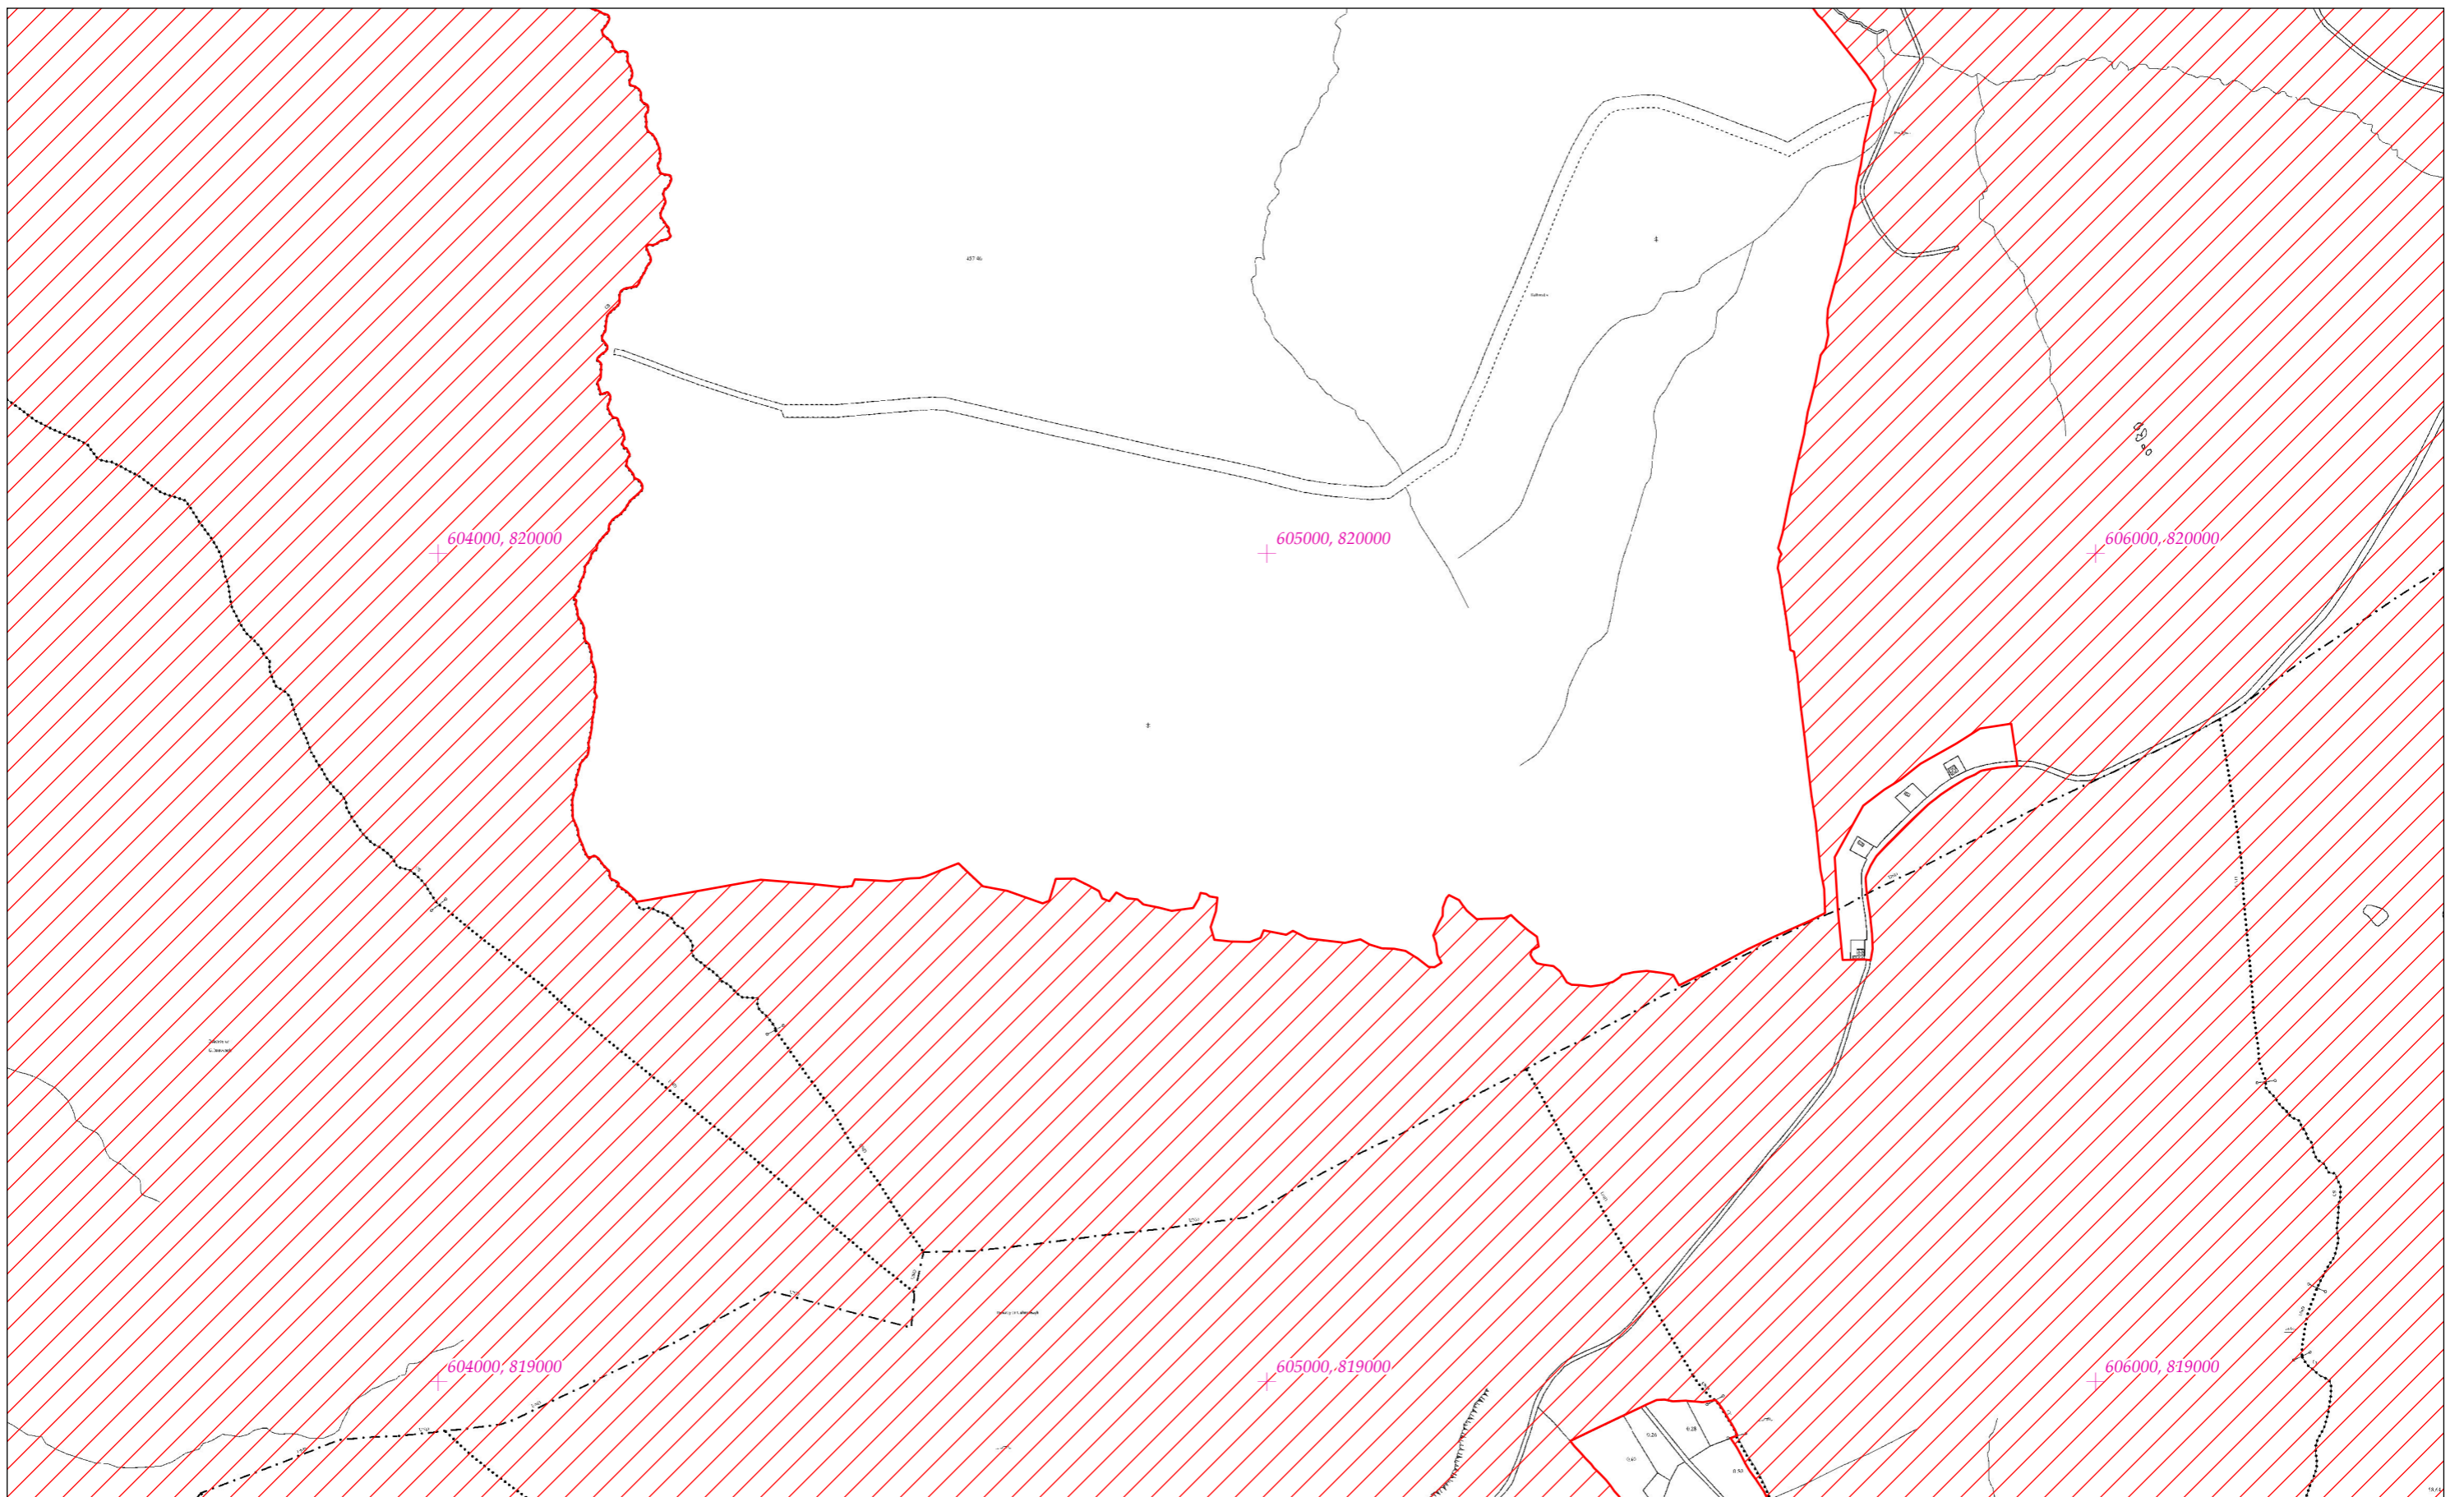

Rialachán 4(1)(b) / Regulation 4(1)(b)

Leathanach 44 de 67 (Co. an Chabháin agus Co. Liatroma)
Page 44 of 67 (Co. Cavan and Co. Leitrim)

**LIMISTÉAR FAOI CHAOMHNÚ SPEISIALTA
SPECIAL AREA OF CONSERVATION**

Suirbhéireacht Ordanáis Éireann Ceadúnas Uimhir OSI-NMA-014 © OSI / Rialtas na hÉireann
Ordnance Survey Ireland Licence No. OSI-NMA-014 © Ordnance Survey Ireland / Government of Ireland
Córas Comhordanáidí: Trasteilgean Mercator na hÉireann / Co-ordinate System: Irish Transverse Mercator

LCS Bhinn Chuilceach-Shliabh an Iarainn
Cuilcagh - Anierin Uplands SAC
1:5000 O.S. TILE 1337c 44 of 67

**SITE CODE
000584**

Leagan / Version: 3.02
Arna chló an / Printed on: 01/09/2022