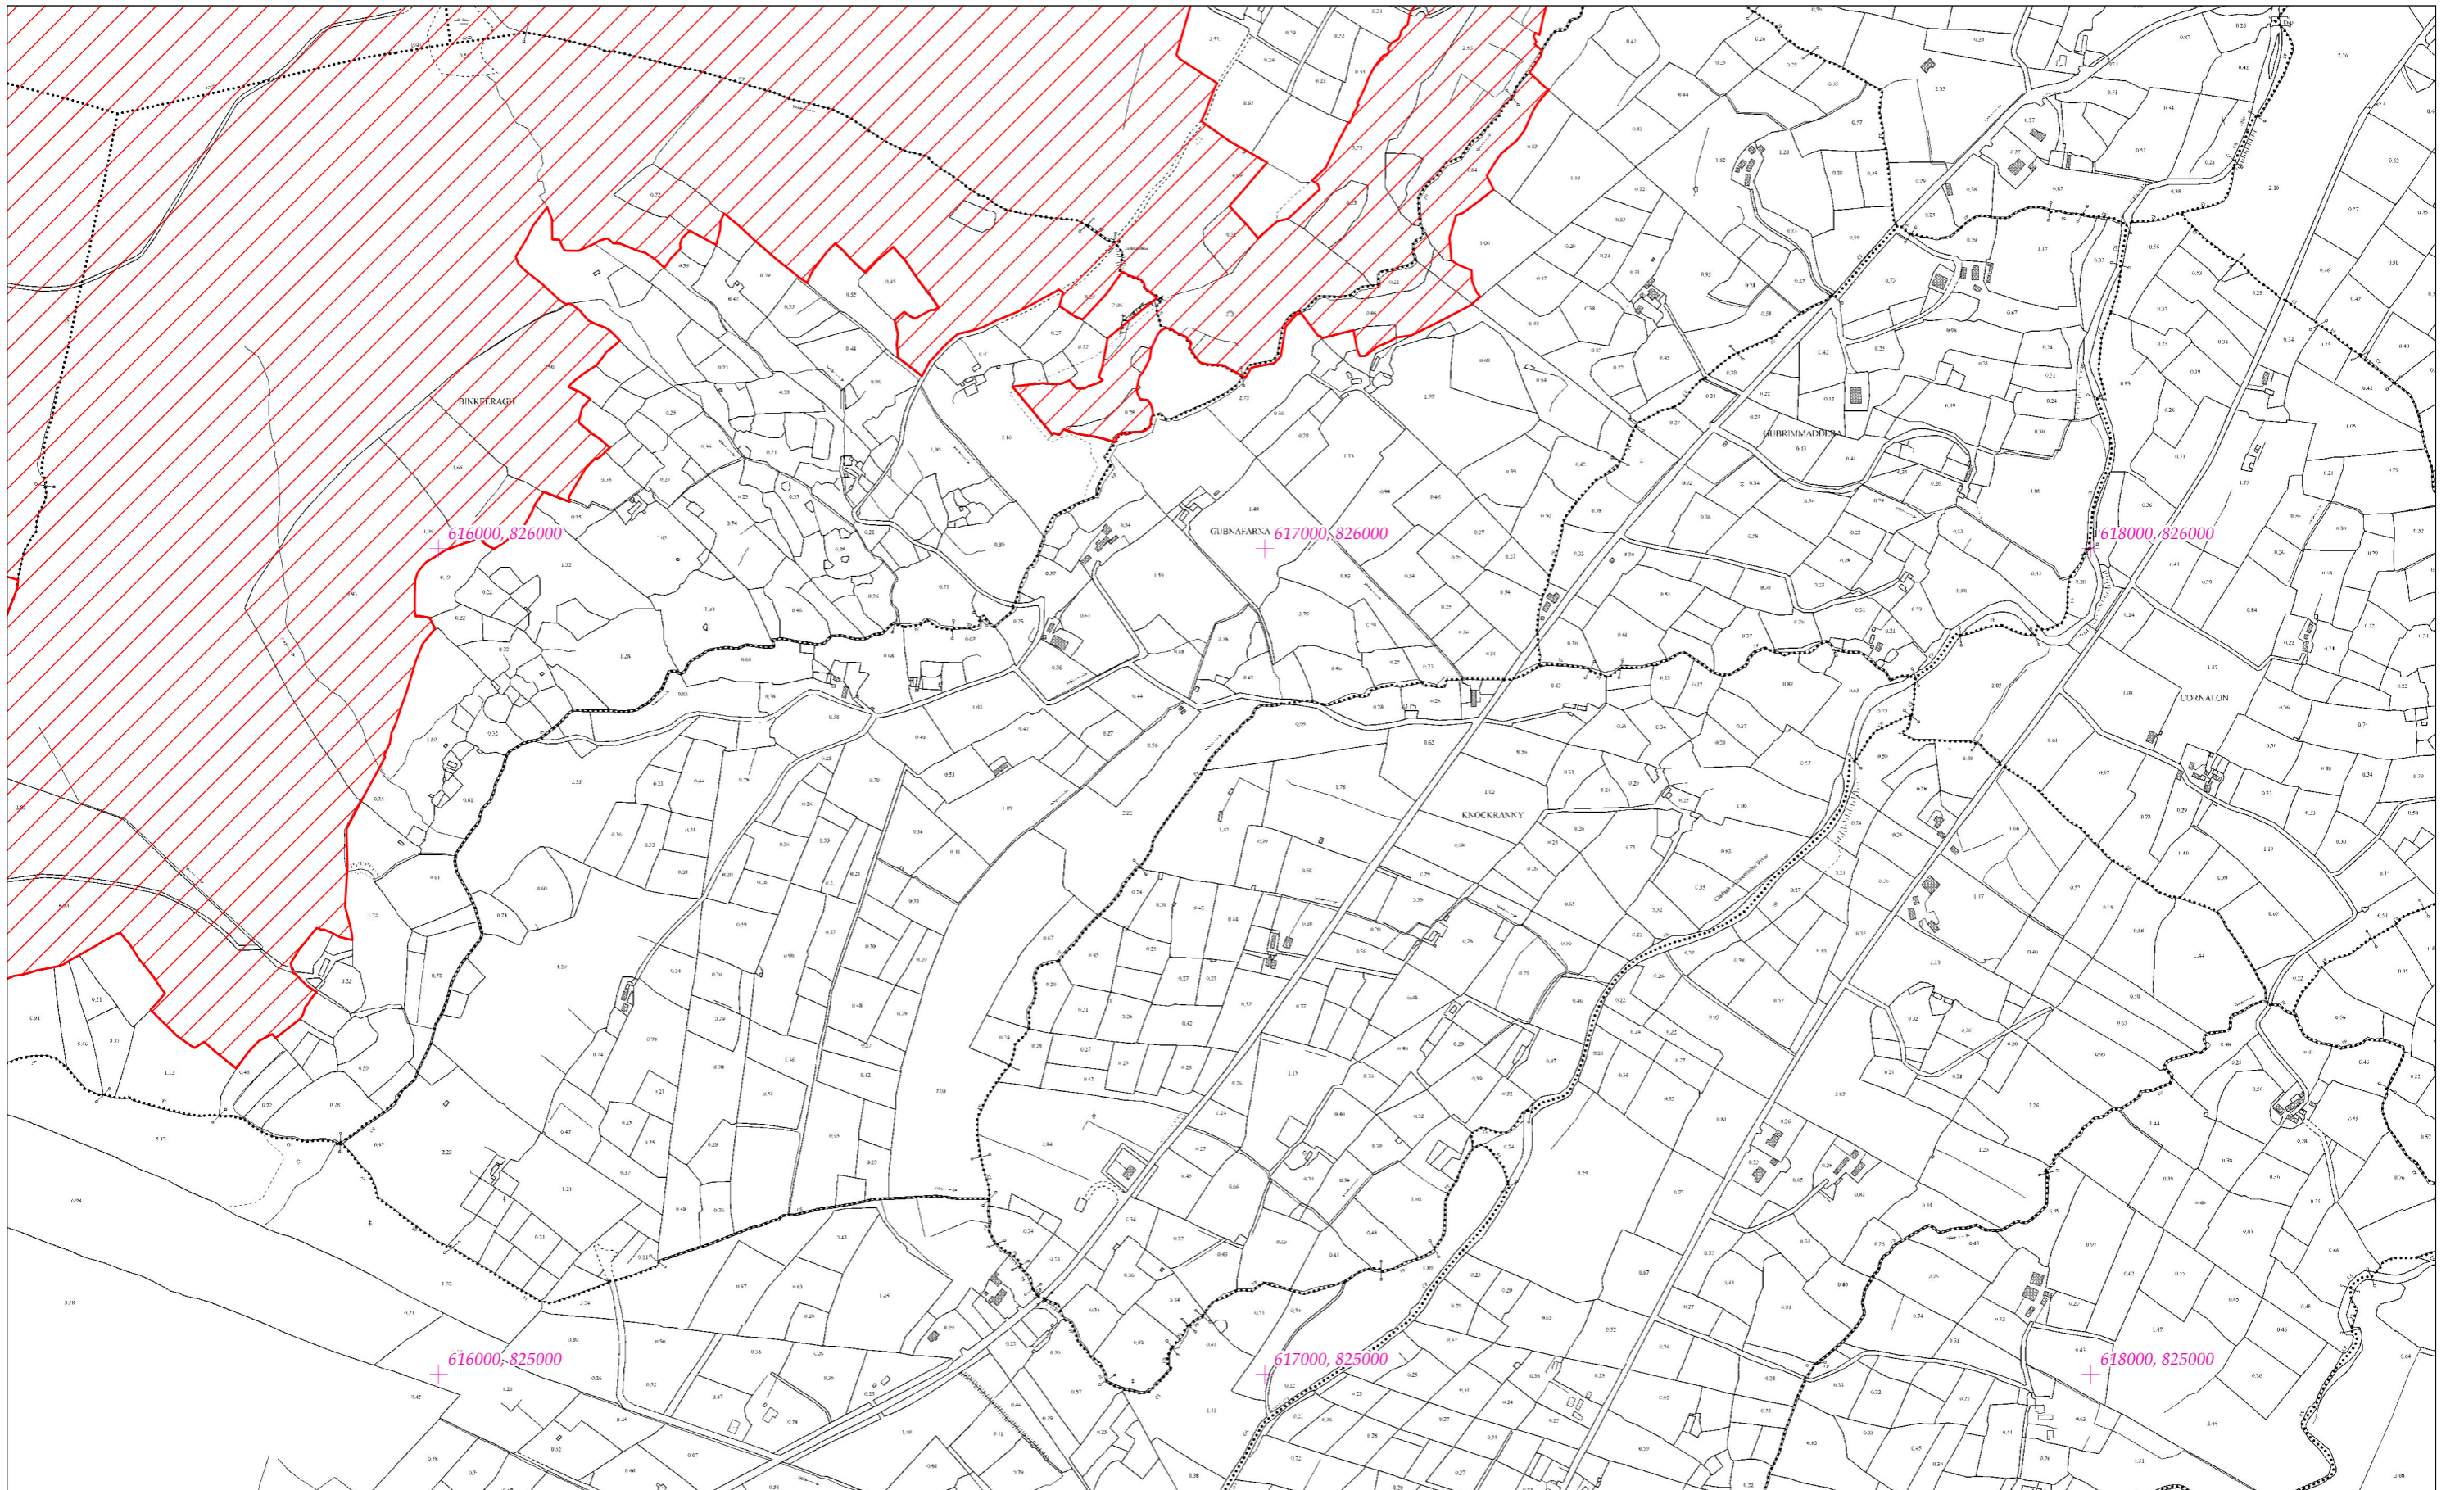

Rialachán 4(1)(b) / Regulation 4(1)(b)

Leathanach 24 de 67 (Co. an Chabháin agus Co. Liatroma)
Page 24 of 67 (Co. Cavan and Co. Leitrim)

LIMISTÉAR FAOI CHAOMHNÚ SPEISIALTA
SPECIAL AREA OF CONSERVATION

Suirbhéireacht Ordanáis Éireann Ceadúnas Uimhir OSI-NMA-014 © OSI / Rialtas na hÉireann
Ordnance Survey Ireland Licence No. OSI-NMA-014 © Ordnance Survey Ireland / Government of Ireland
Córas Comhordanáidí: Trasteilgean Mercator na hÉireann / Co-ordinate System: Irish Transverse Mercator

LCS Bhinn Chuilceach-Shliabh an Iarainn
Cuilcagh - Anierin Uplands SAC
1:5000 O.S. TILE 1205c 24 of 67

SITE CODE
000584

Leagan / Version: 3.02
Arna chló an / Printed on: 01/09/2022