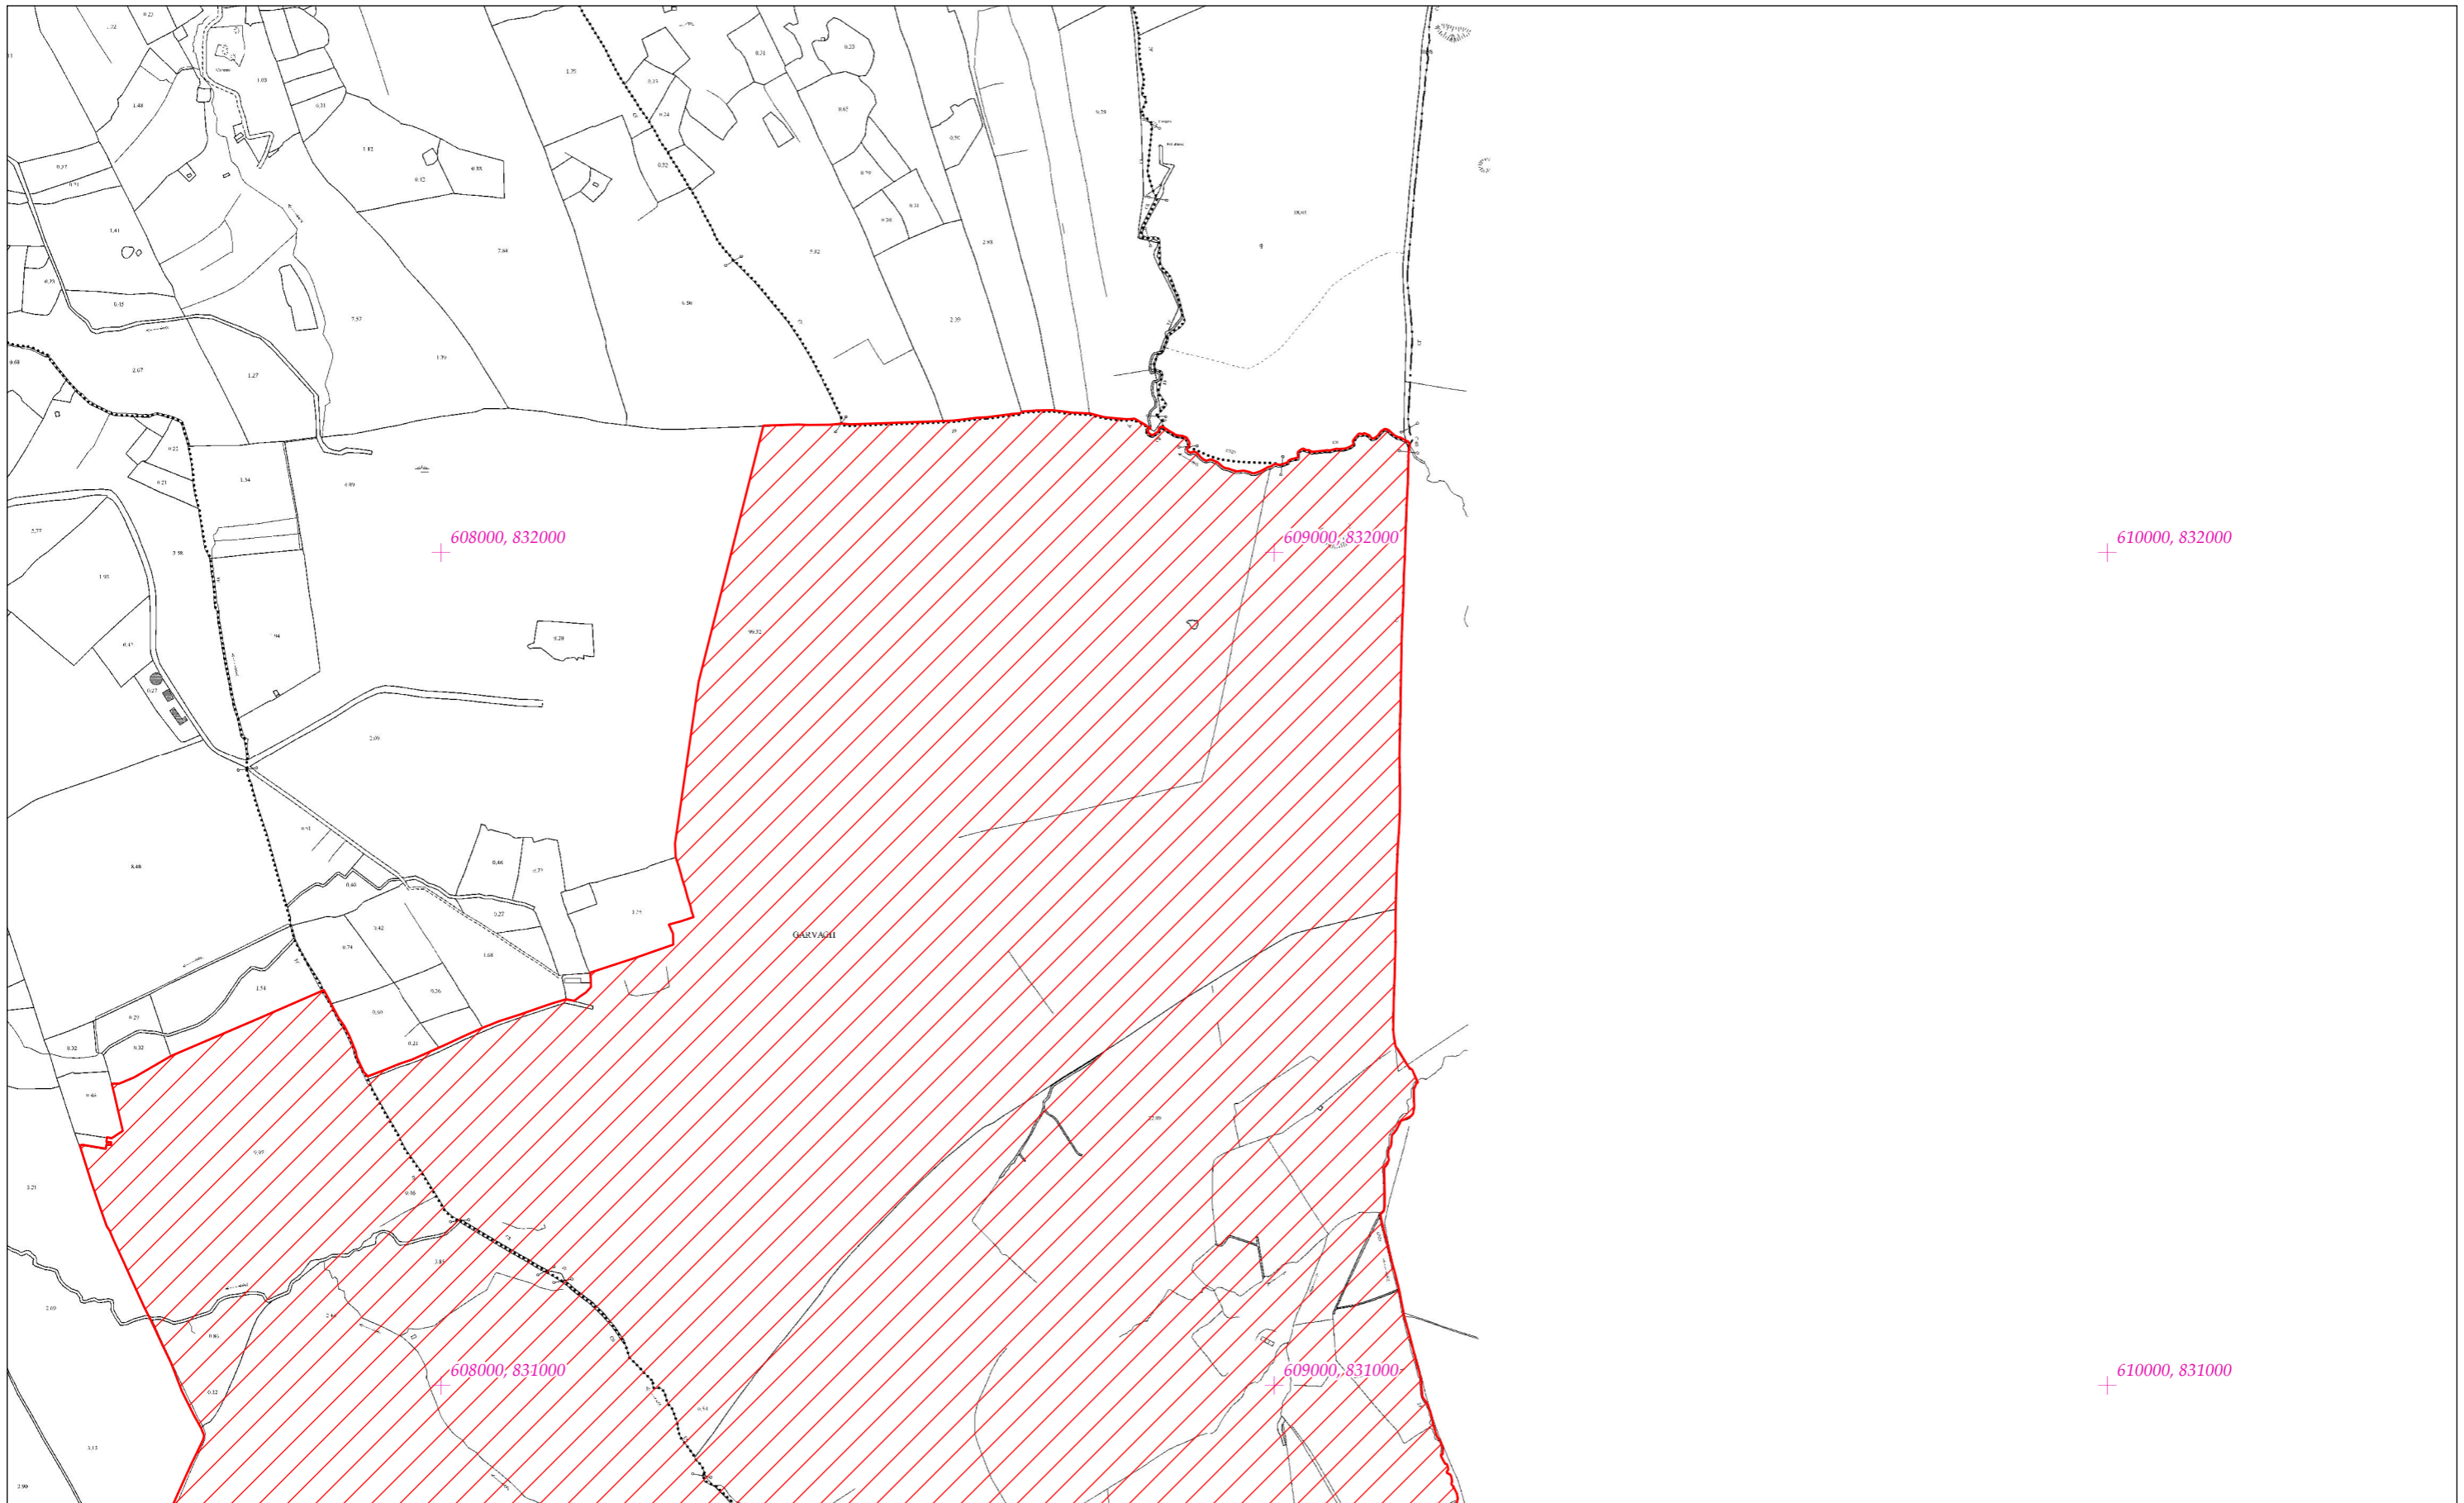

Rialachán 4(1)(b) / Regulation 4(1)(b)

Leathanach 2 de 67 (Co. an Chabháin agus Co. Liatroma)
Page 2 of 67 (Co. Cavan and Co. Leitrim)

**LIMISTÉAR FAOI CHAOMHNÚ SPEISIALTA
SPECIAL AREA OF CONSERVATION**

Suirbhéireacht Ordanáis Éireann Ceadúnas Uimhir OSI-NMA-014 © OSI / Rialtas na hÉireann
Ordnance Survey Ireland Licence No. OSI-NMA-014 © Ordnance Survey Ireland / Government of Ireland
Córas Comhordanáidí: Trasteilgean Mercator na hÉireann / Co-ordinate System: Irish Transverse Mercator

LCS Bhinn Chuilceach-Shliabh an Iarainn
Cuilcagh - Anierin Uplands SAC
1:5000 O.S. TILE 1081c 2 of 67

SITE CODE
000584

Leagan / Version: 3.02
Arna chló an / Printed on: 01/09/2022