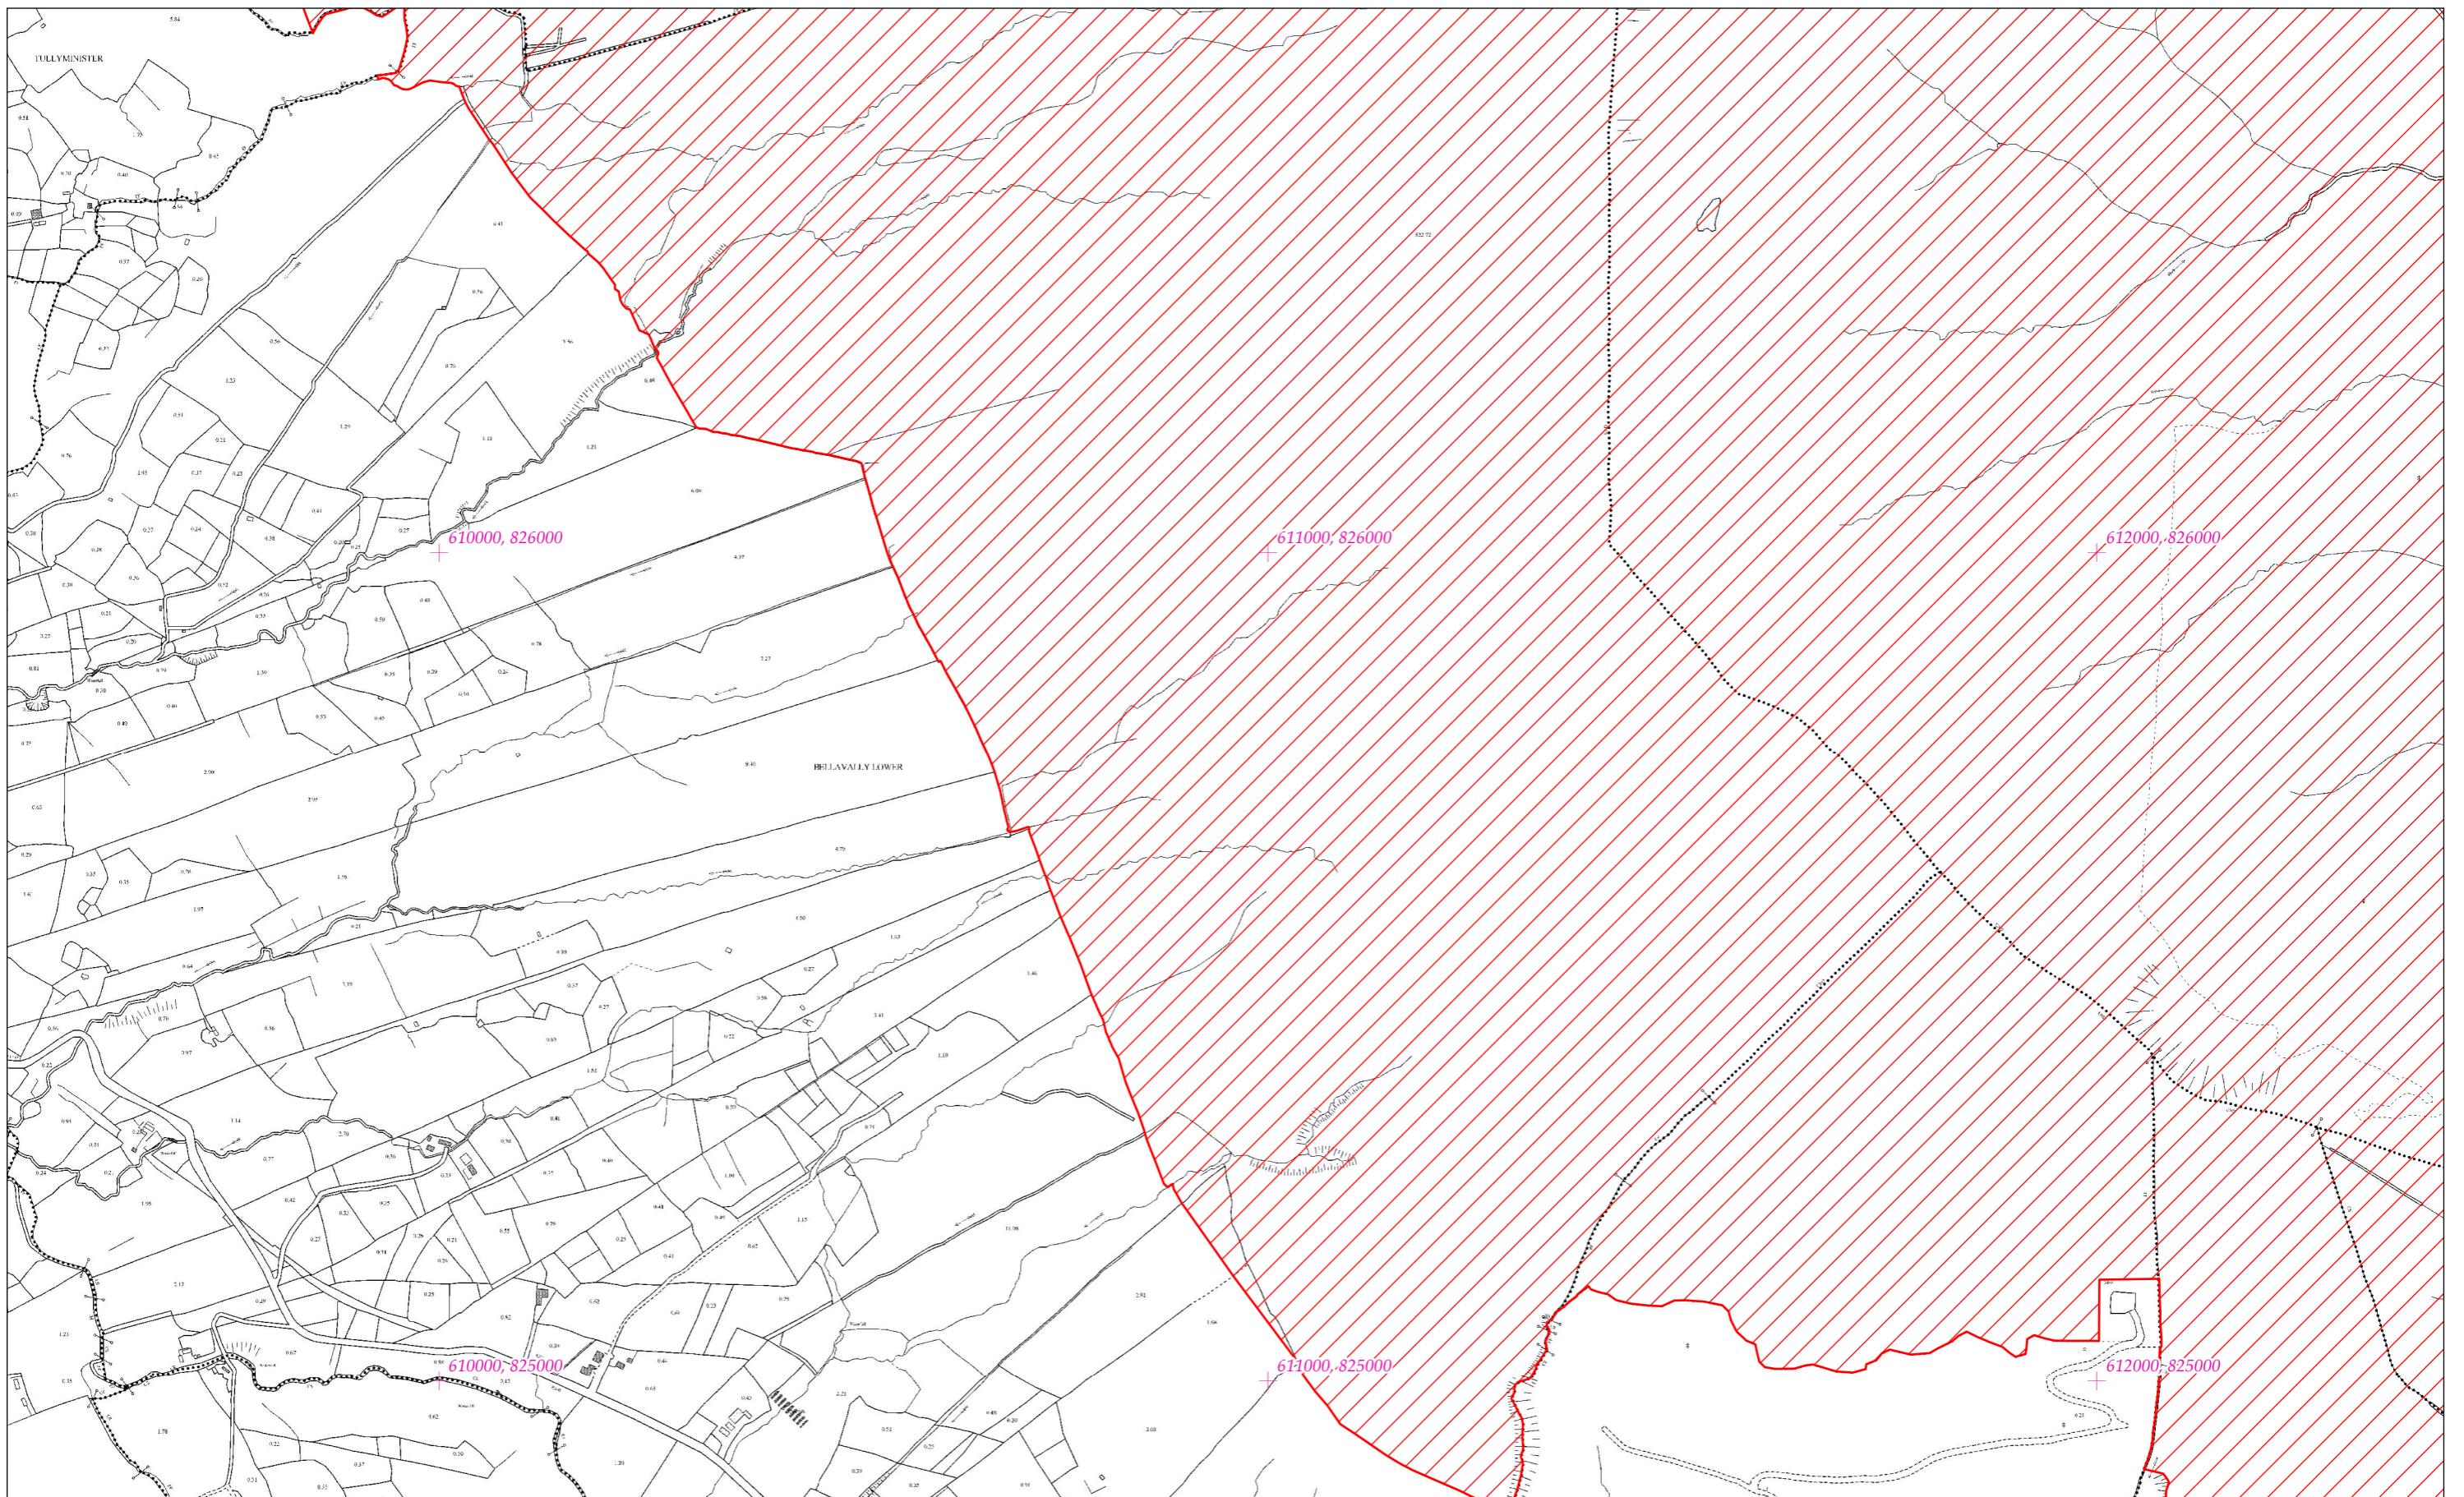

Rialachán 4(1)(b) / Regulation 4(1)(b)

Leathanach 18 de 67 (Co. an Chabháin agus Co. Liatroma)
Page 18 of 67 (Co. Cavan and Co. Leitrim)

**LIMISTÉAR FAOI CHAOMHNÚ SPEISIALTA
SPECIAL AREA OF CONSERVATION**

Suirbhéireacht Ordanáis Éireann Ceadúnas Uimhir OSI-NMA-014 © OSI / Rialtas na hÉireann
Ordnance Survey Ireland Licence No. OSI-NMA-014 © Ordnance Survey Ireland / Government of Ireland
Córas Comhordanáidí: Trasteilgean Mercator na hÉireann / Co-ordinate System: Irish Transverse Mercator

LCS Bhinn Chuilceach-Shliabh an Iarainn
Cuilcagh - Anierin Uplands SAC
1:5000 O.S. TILE 1203d 18 of 67

**SITE CODE
000584**

Leagan / Version: 3.02
Arna chló an / Printed on: 01/09/2022