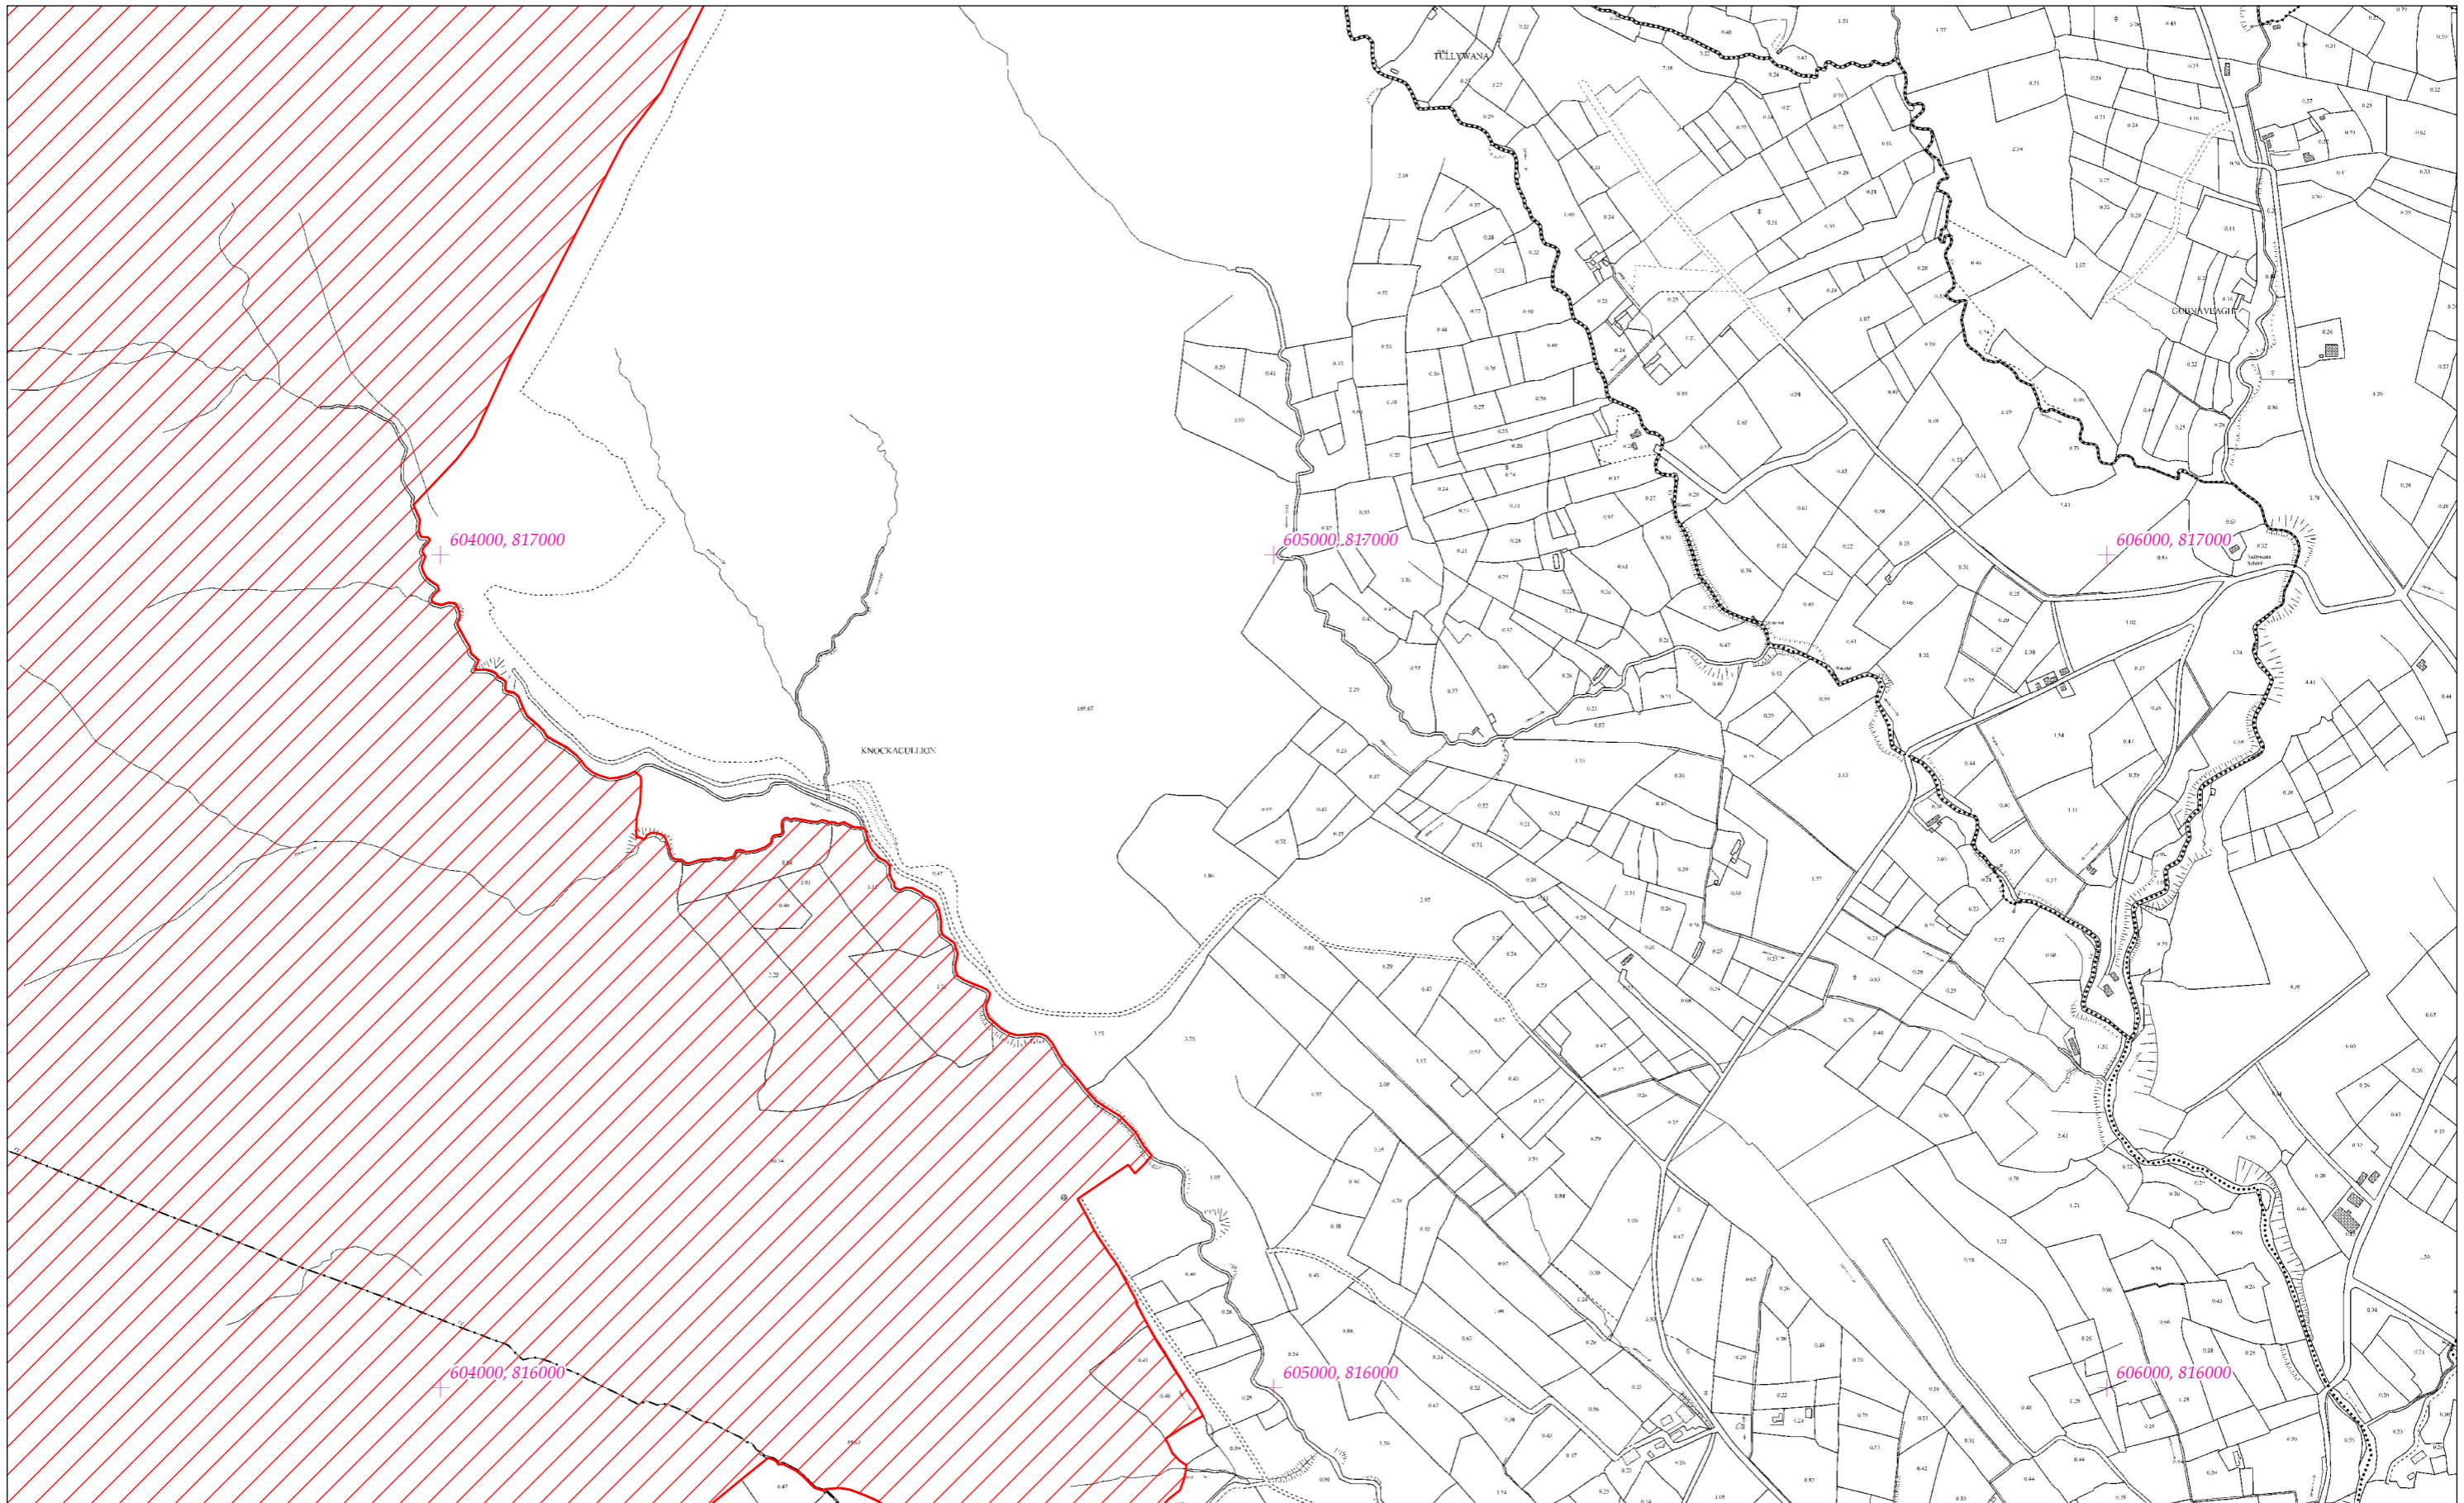

Rialachán 4(1)(b) / Regulation 4(1)(b)

Leathanach 60 de 67 (Co. an Chabháin agus Co. Liatroma)
Page 60 of 67 (Co. Cavan and Co. Leitrim)

**LIMISTÉAR FAOI CHAOMHNÚ SPEISIALTA
SPECIAL AREA OF CONSERVATION**

Suirbhéireacht Ordanáis Éireann Ceadúnas Uimhir OSI-NMA-014 © OSI / Rialtas na hÉireann
Ordnance Survey Ireland Licence No. OSI-NMA-014 © Ordnance Survey Ireland / Government of Ireland
Córas Comhordanáidí: Trasteilgean Mercator na hÉireann / Co-ordinate System: Irish Transverse Mercator

LCS Bhinn Chuilceach-Shliabh an Iarainn
Cuilcagh - Anierin Uplands SAC
1:5000 O.S. TILE 1406c 60 of 67

**SITE CODE
000584**

Leagan / Version: 3.02
Arna chló an / Printed on: 01/09/2022