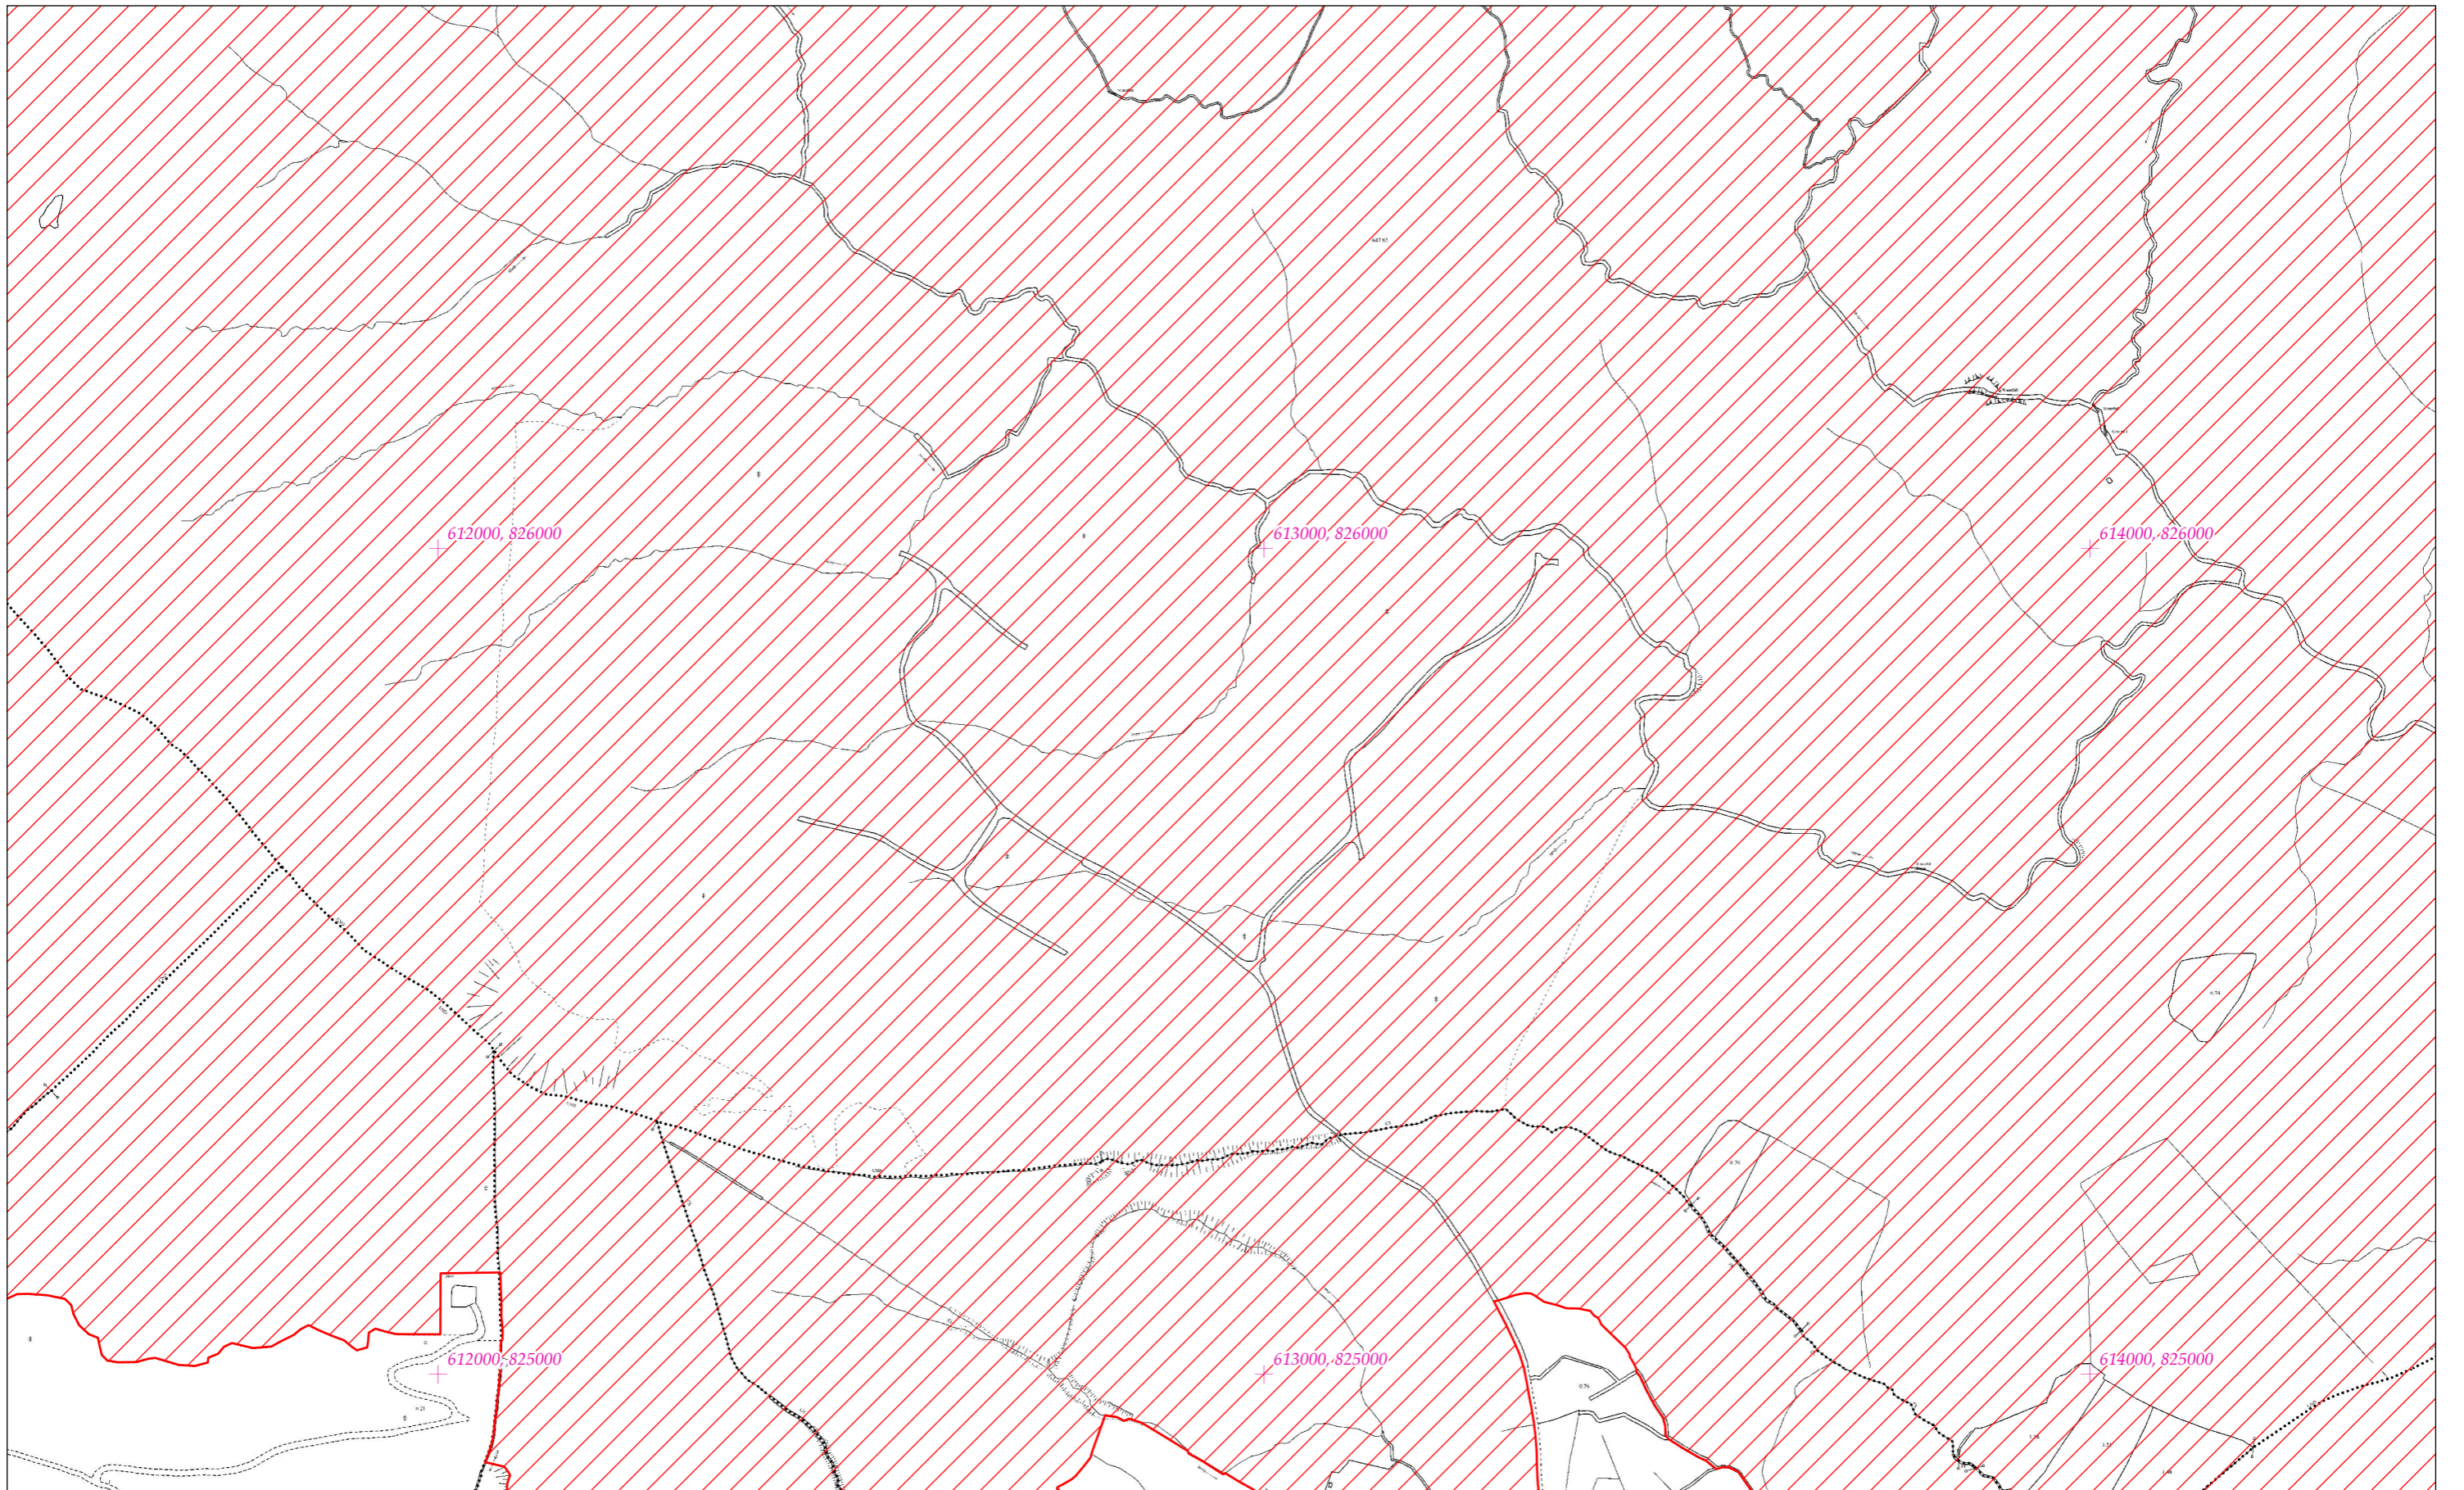

Rialachán 4(1)(b) / Regulation 4(1)(b)

Leathanach 21 de 67 (Co. an Chabháin agus Co. Liatroma)
Page 21 of 67 (Co. Cavan and Co. Leitrim)

**LIMISTÉAR FAOI CHAOMHNÚ SPEISIALTA
SPECIAL AREA OF CONSERVATION**

Suirbhéireacht Ordanáis Éireann Ceadúnas Uimhir OSI-NMA-014 © OSI / Rialtas na hÉireann
Ordnance Survey Ireland Licence No. OSI-NMA-014 © Ordnance Survey Ireland / Government of Ireland
Córas Comhordanáidí: Trasteilgean Mercator na hÉireann / Co-ordinate System: Irish Transverse Mercator

LCS Bhinn Chuilceach-Shliabh an Iarainn
Cuilcagh - Anierin Uplands SAC
1:5000 O.S. TILE 1204c 21 of 67

**SITE CODE
000584**

Leagan / Version: 3.02
Arna chló an / Printed on: 01/09/2022