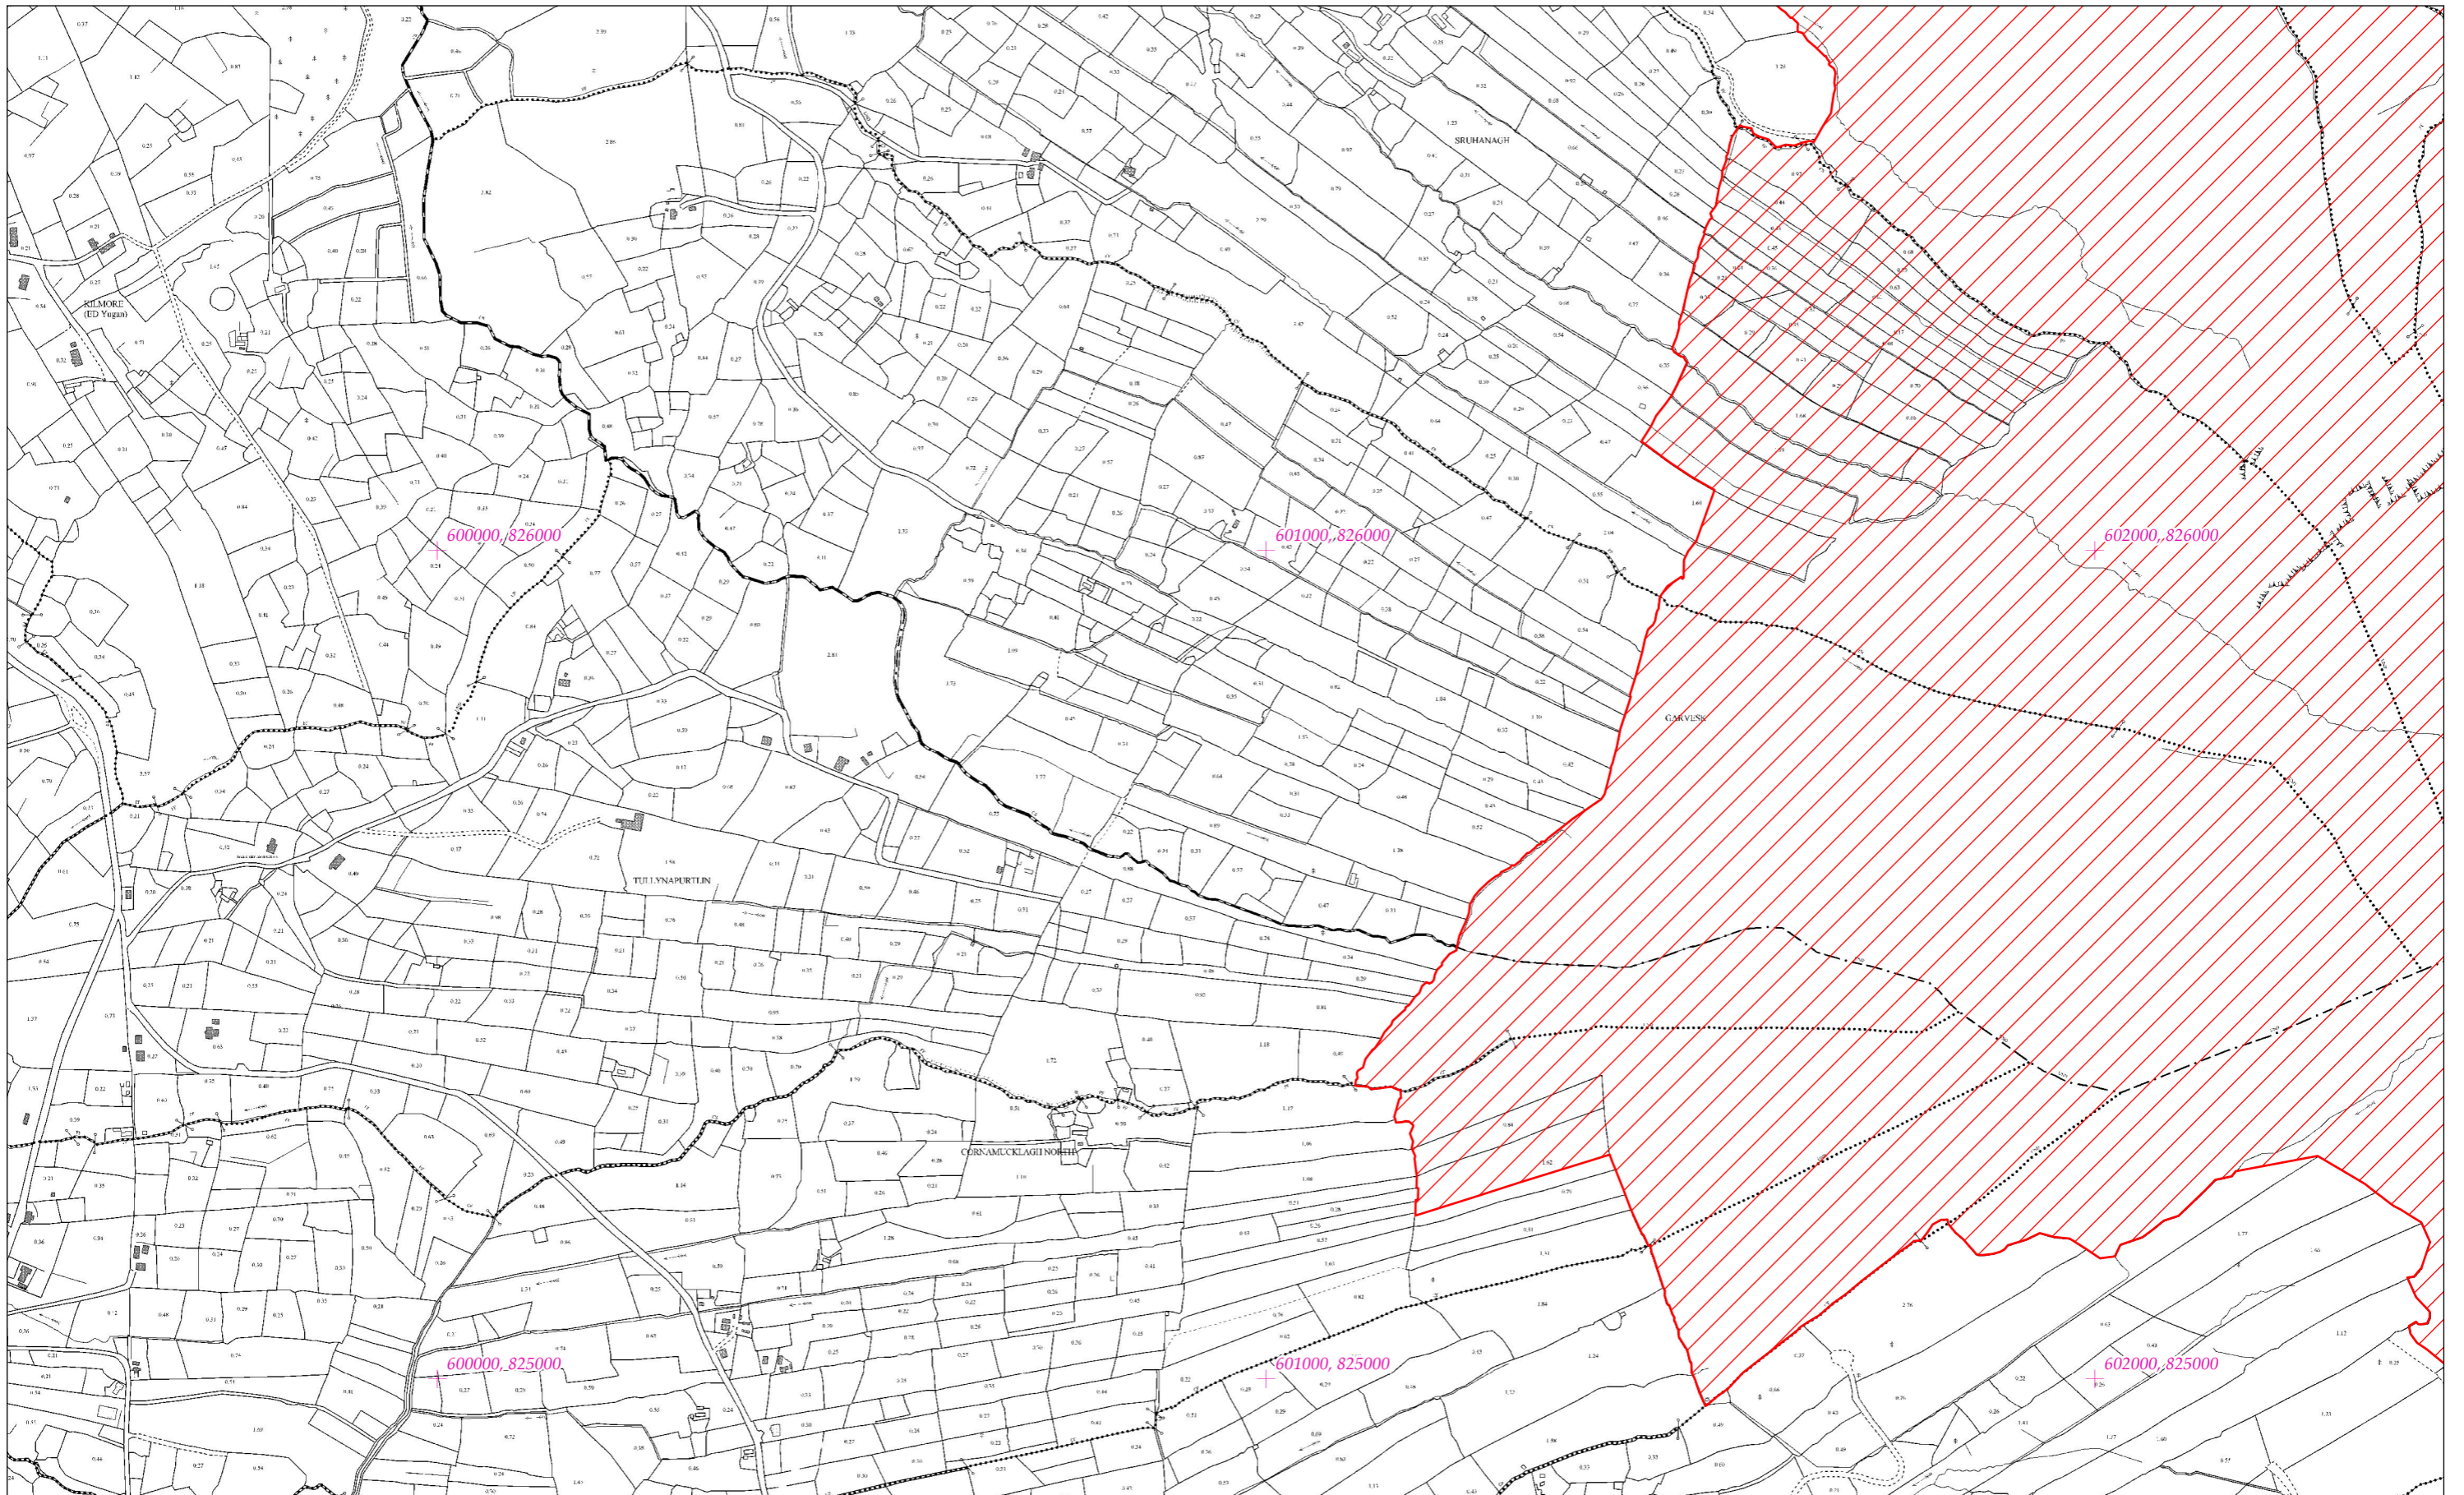

Rialachán 4(1)(b) / Regulation 4(1)(b)

Leathanach 13 de 67 (Co. an Chabháin agus Co. Liatroma)
Page 13 of 67 (Co. Cavan and Co. Leitrim)

**LIMISTÉAR FAOI CHAOMHNÚ SPEISIALTA
SPECIAL AREA OF CONSERVATION**

Suirbhéireacht Ordanáis Éireann Ceadúnas Uimhir OSI-NMA-014 © OSI / Rialtas na hÉireann
Ordnance Survey Ireland Licence No. OSI-NMA-014 © Ordnance Survey Ireland / Government of Ireland
Córas Comhordanáidí: Trasteilgean Mercator na hÉireann / Co-ordinate System: Irish Transverse Mercator

LCS Bhinn Chuilceach-Shliabh an Iarainn
Cuilcagh - Anierin Uplands SAC
1:5000 O.S. TILE 1201c 13 of 67

**SITE CODE
000584**

Leagan / Version: 3.02
Arna chló an / Printed on: 01/09/2022