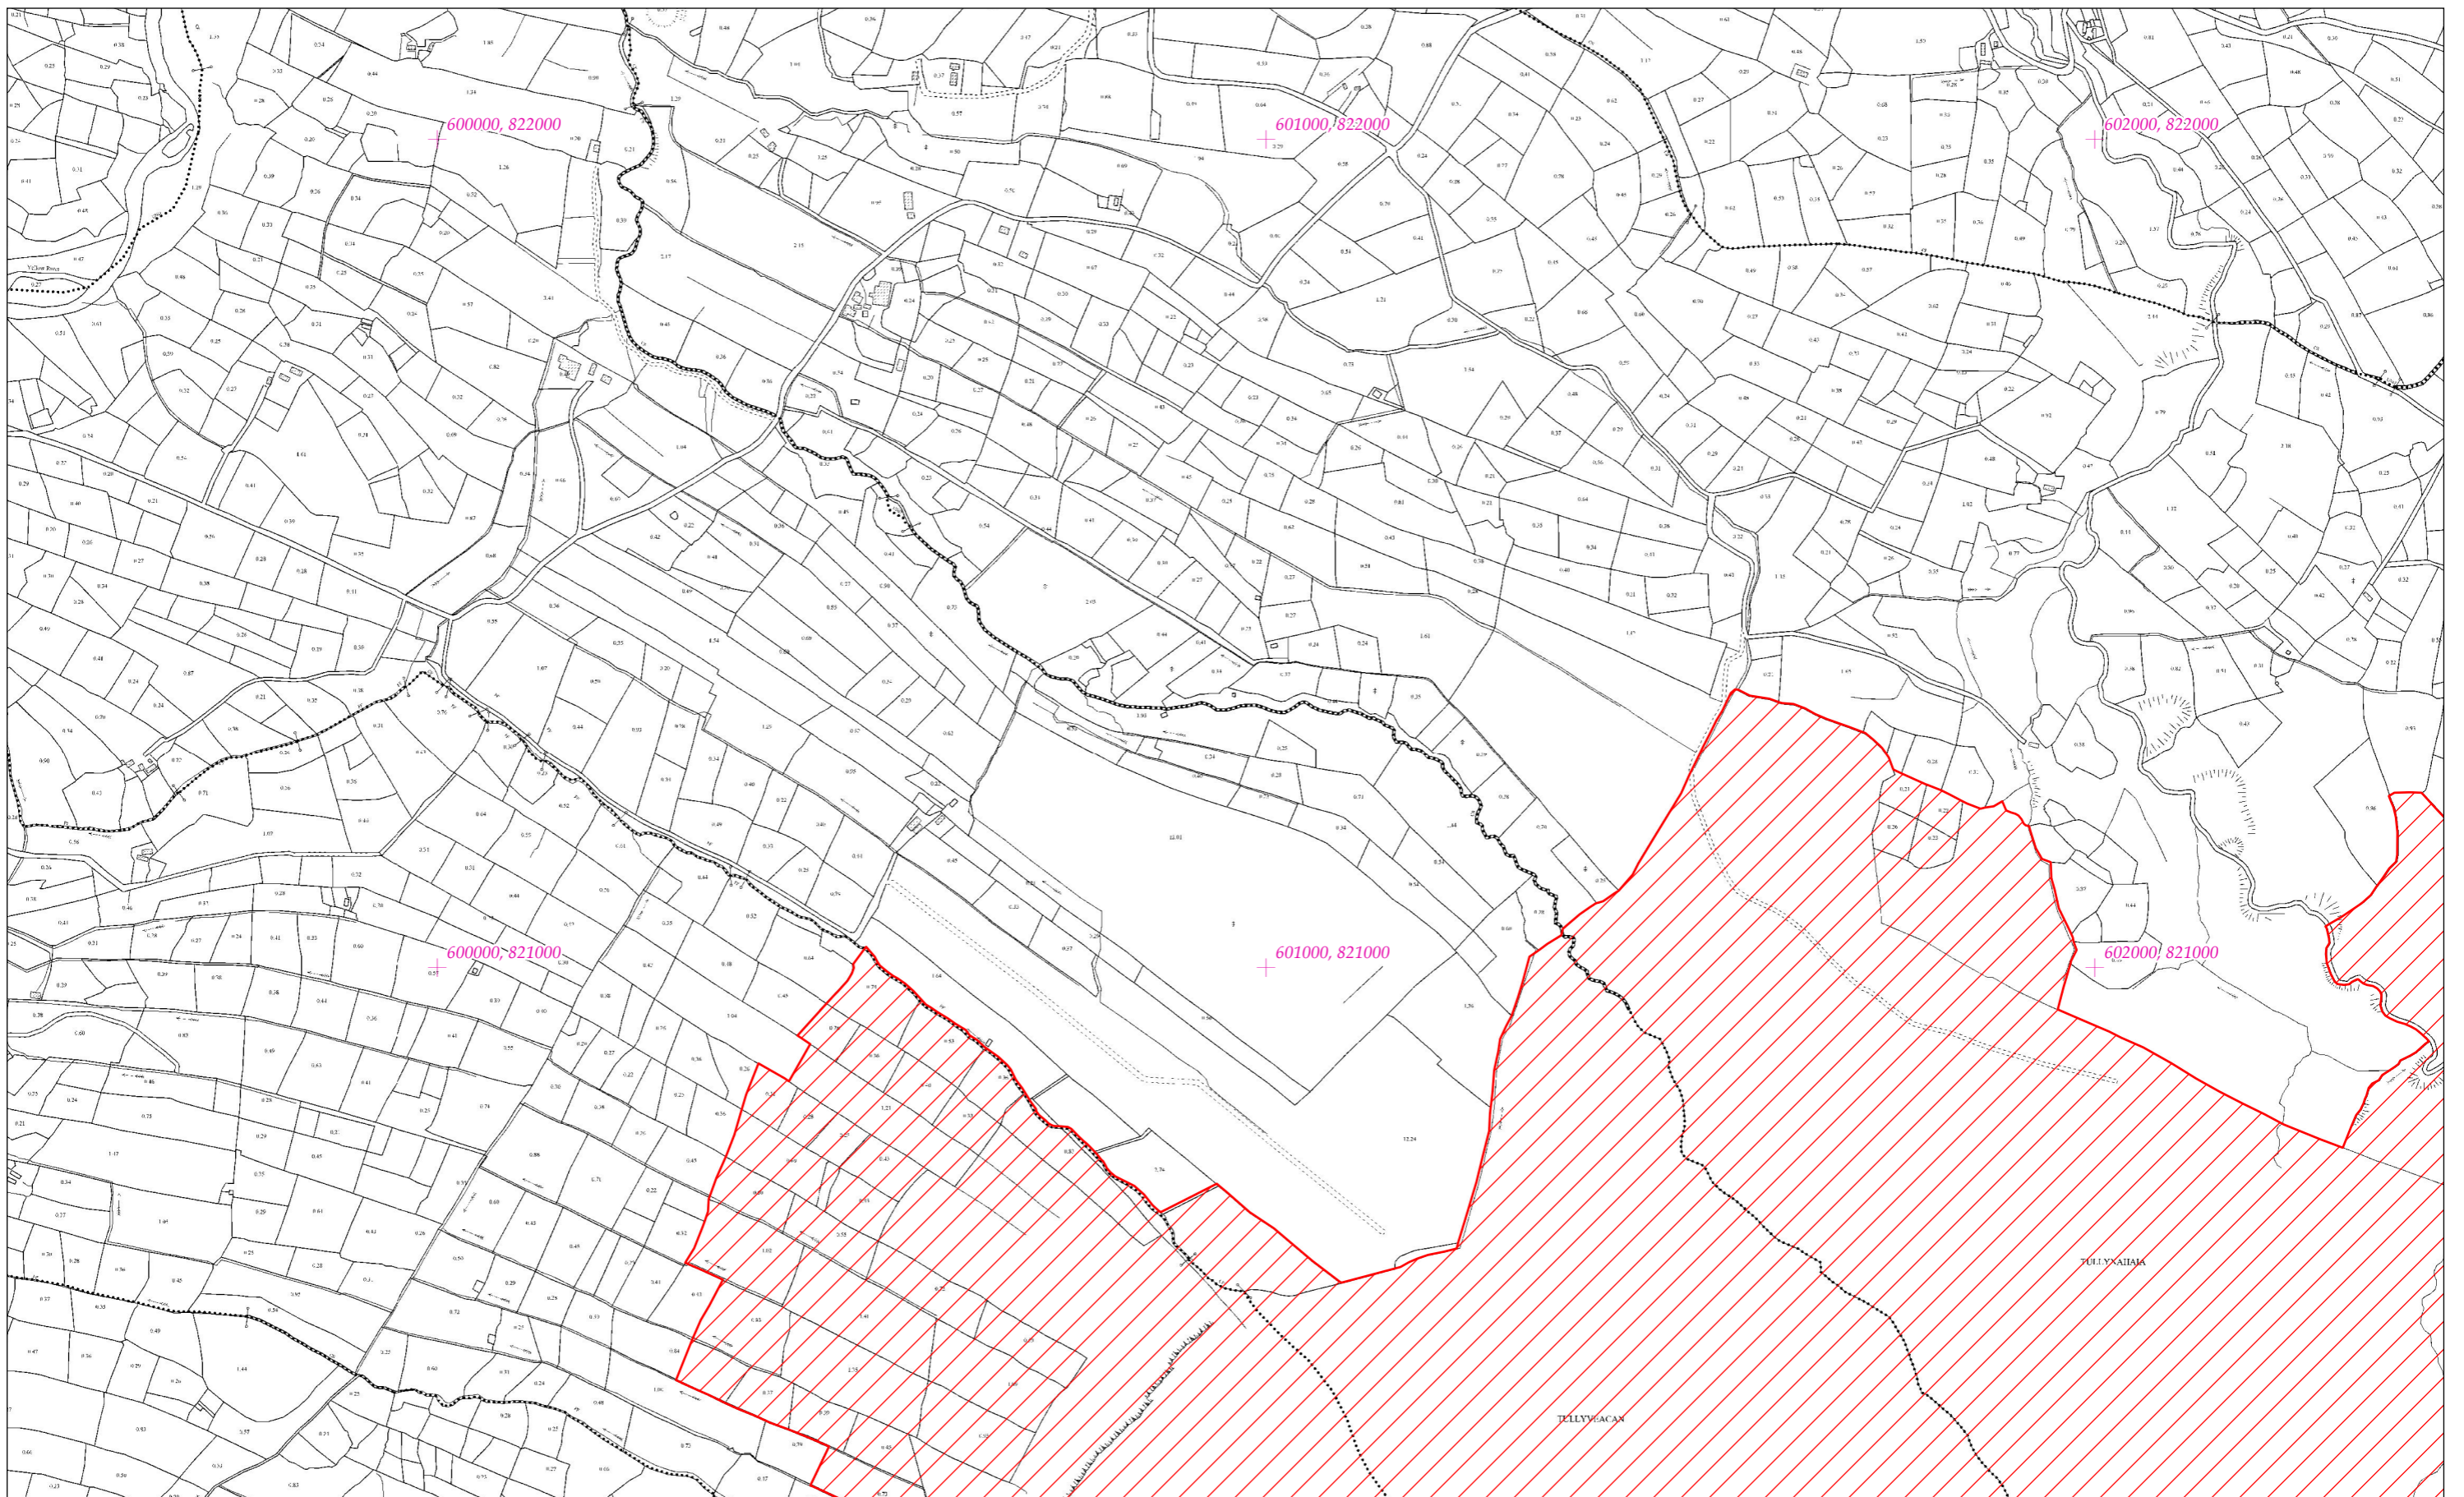

Rialachán 4(1)(b) / Regulation 4(1)(b)

Leathanach 38 de 67 (Co. an Chabháin agus Co. Liatroma)
Page 38 of 67 (Co. Cavan and Co. Leitrim)

LIMISTÉAR FAOI CHAOMHNÚ SPEISIALTA
SPECIAL AREA OF CONSERVATION

Suirbhéireacht Ordanáis Éireann Ceadúnas Uimhir OSI-NMA-014 © OSI / Rialtas na hÉireann
Ordnance Survey Ireland Licence No. OSI-NMA-014 © Ordnance Survey Ireland / Government of Ireland
Córas Comhordanáidí: Trasteilgean Mercator na hÉireann / Co-ordinate System: Irish Transverse Mercator

LCS Bhinn Chuilceach-Shliabh an Iarainn
Cuilcagh - Anierin Uplands SAC
1:5000 O.S. TILE 1336a 38 of 67

SITE CODE
000584

Leagan / Version: 3.02
Arna chló an / Printed on: 01/09/2022