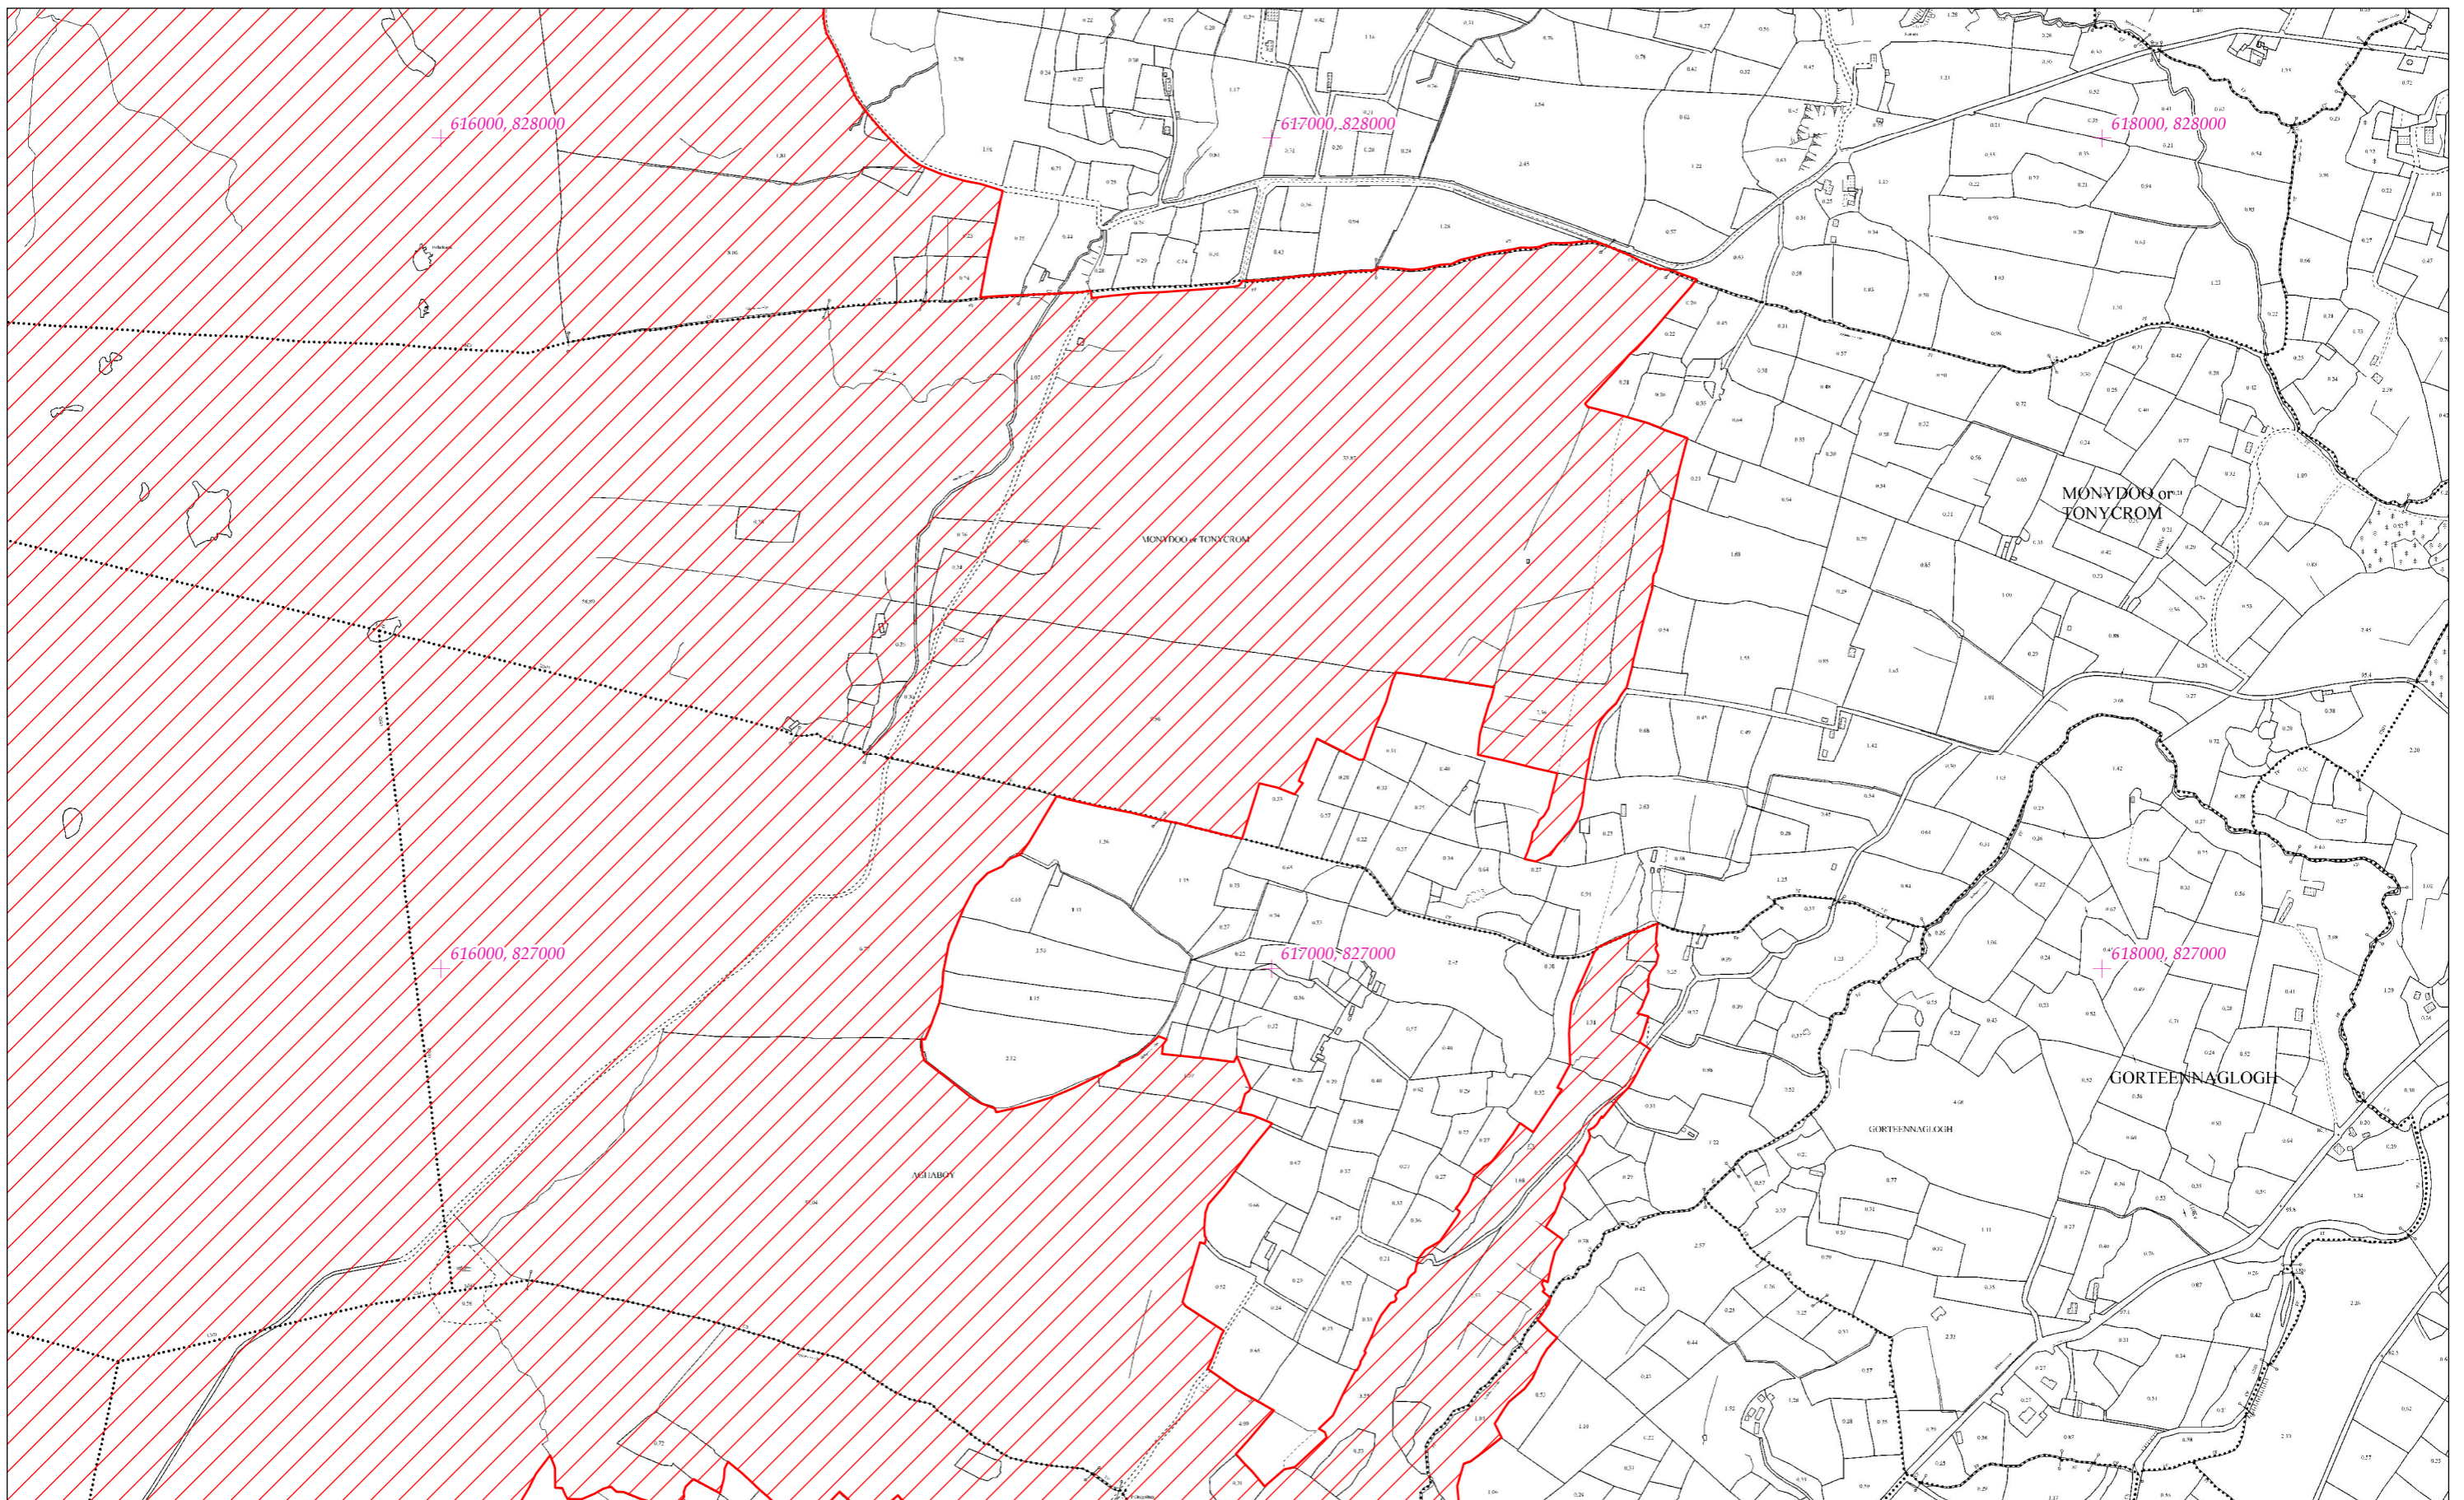

Rialachán 4(1)(b) / Regulation 4(1)(b)

Leathanach 23 de 67 (Co. an Chabháin agus Co. Liatroma)
Page 23 of 67 (Co. Cavan and Co. Leitrim)

LIMISTÉAR FAOI CHAOMHNÚ SPEISIALTA
SPECIAL AREA OF CONSERVATION

Suirbhéireacht Ordanáis Éireann Ceadúnas Uimhir OSI-NMA-014 © OSI / Rialtas na hÉireann
Ordnance Survey Ireland Licence No. OSI-NMA-014 © Ordnance Survey Ireland / Government of Ireland
Córas Comhordanáidí: Trasteilgean Mercator na hÉireann / Co-ordinate System: Irish Transverse Mercator

LCS Bhinn Chuilceach-Shliabh an Iarainn
Cuilcagh - Anierin Uplands SAC
1:5000 O.S. TILE 1205a 23 of 67

SITE CODE
000584

Leagan / Version: 3.02
Arna chló an / Printed on: 01/09/2022