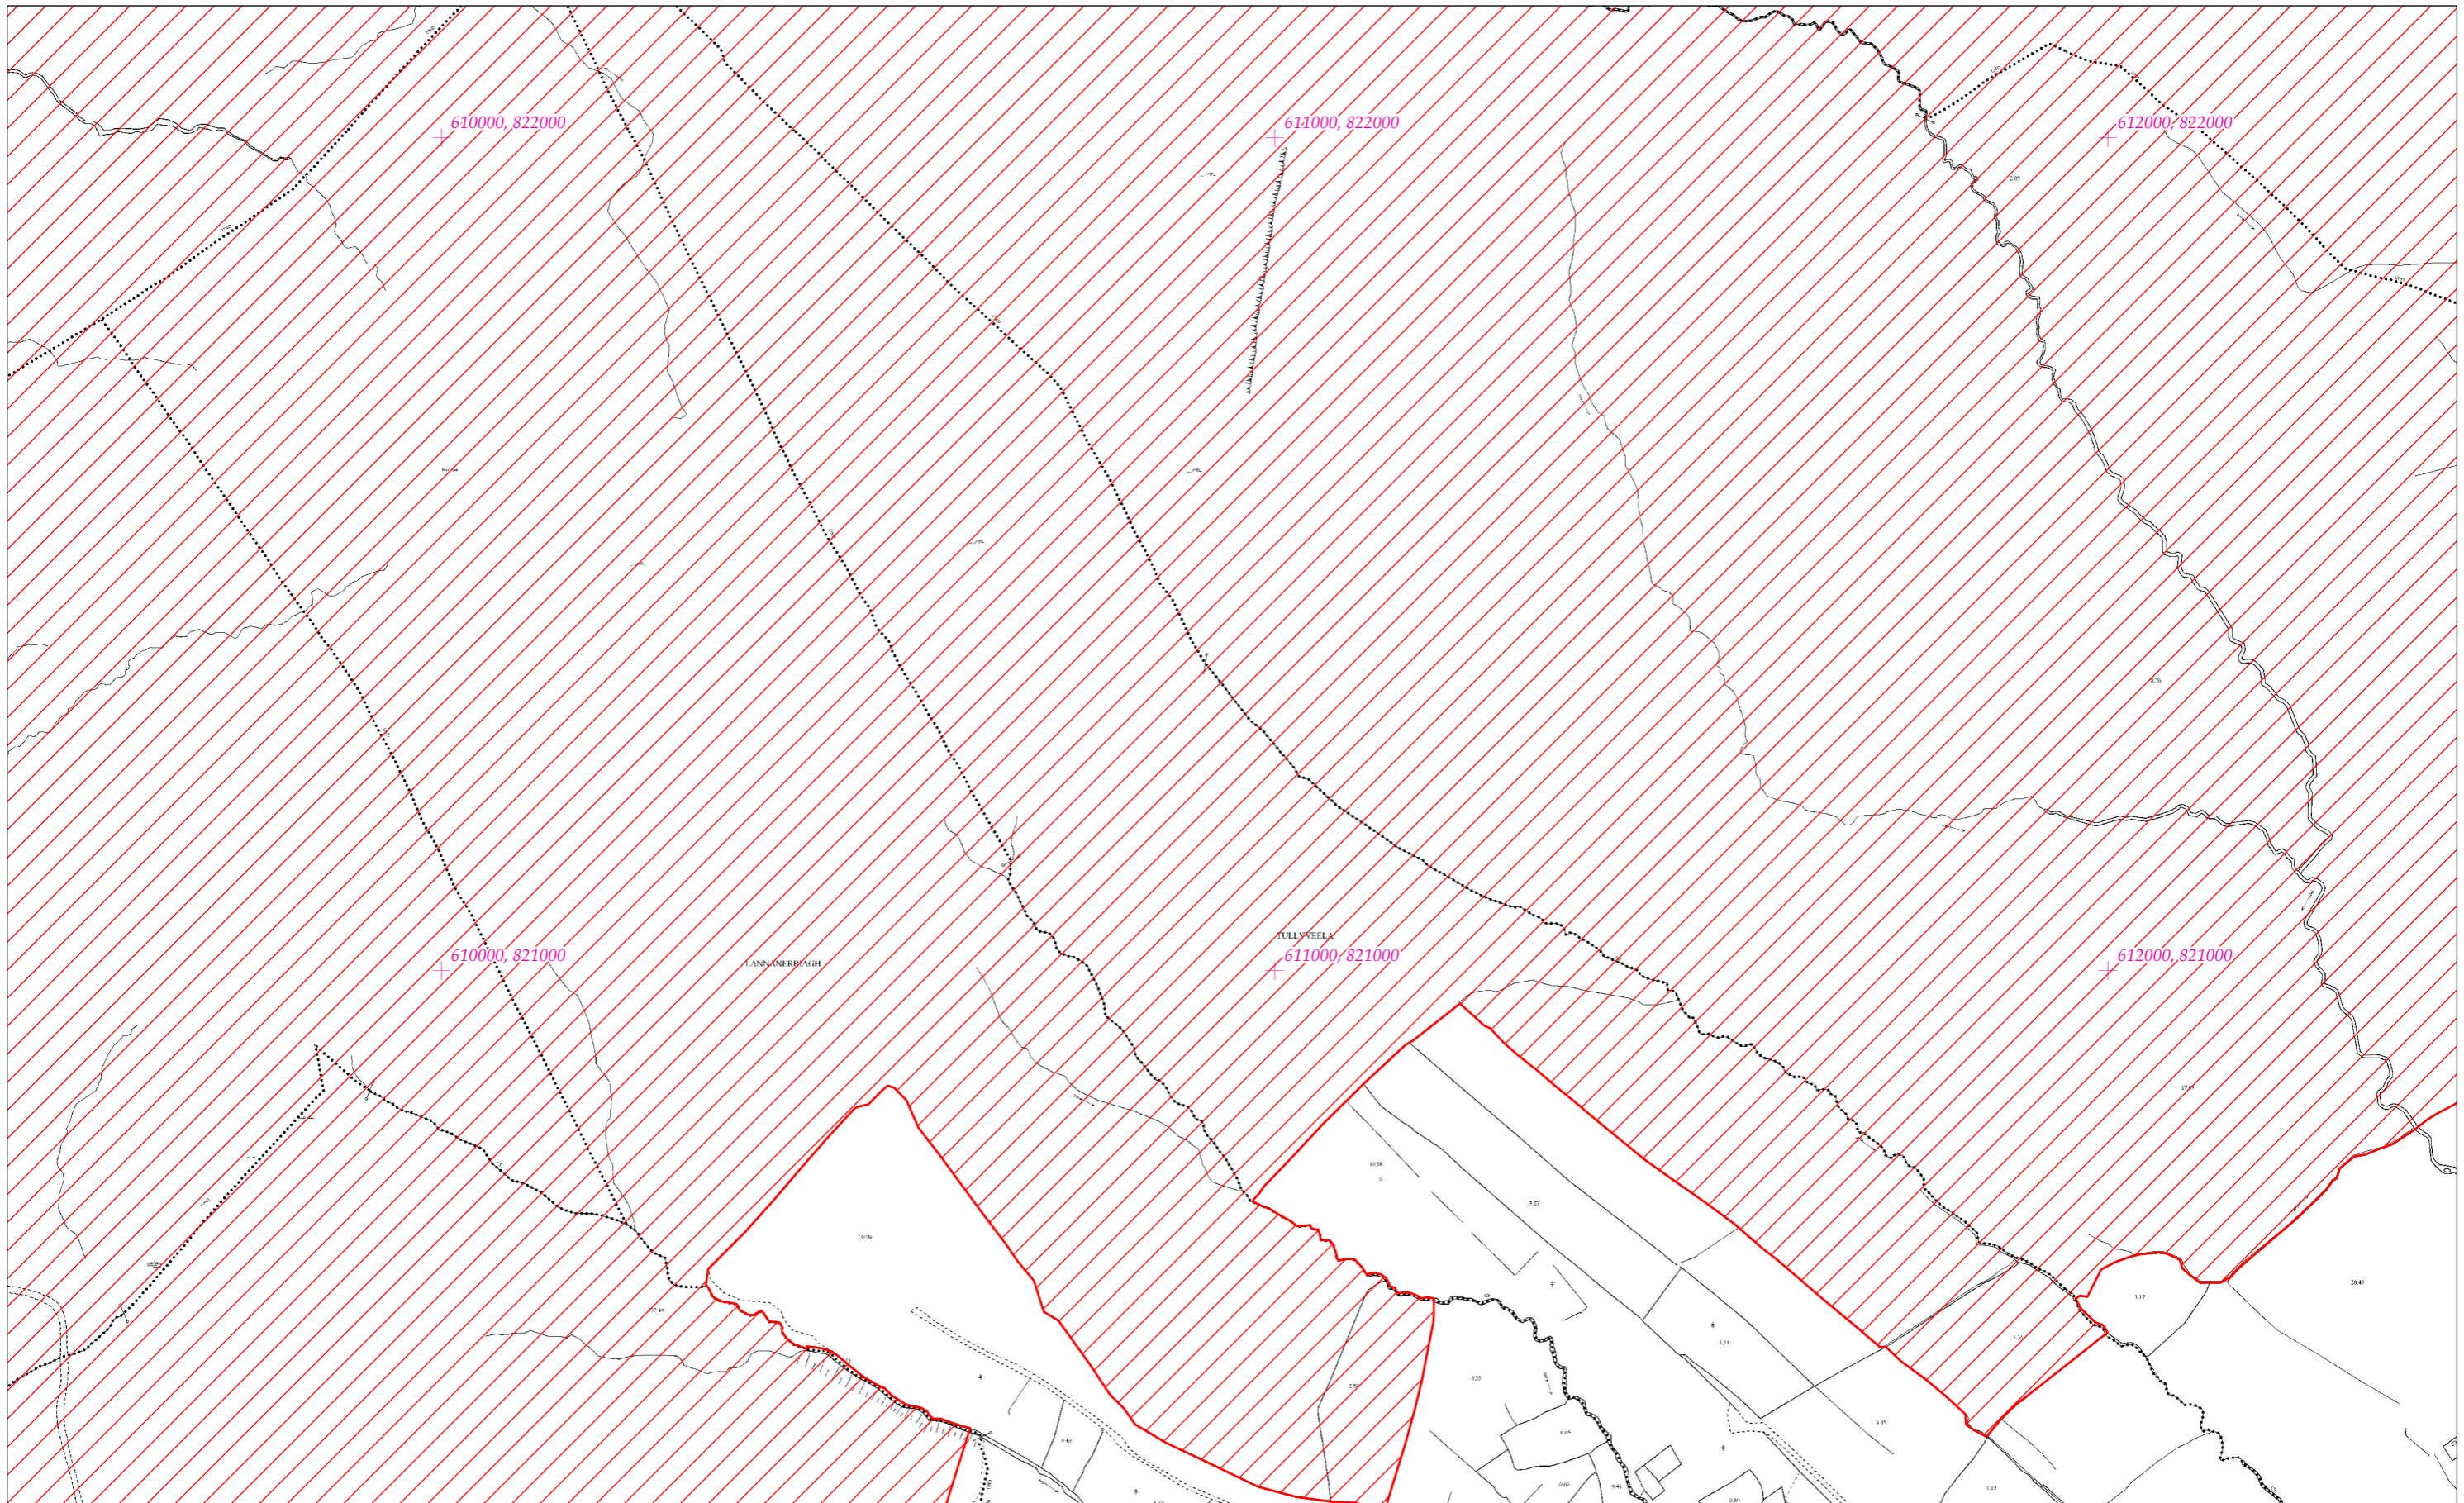

Rialachán 4(1)(b) / Regulation 4(1)(b)

Leathanach 47 de 67 (Co. an Chabháin agus Co. Liatroma)
Page 47 of 67 (Co. Cavan and Co. Leitrim)

**LIMISTÉAR FAOI CHAOMHNÚ SPEISIALTA
SPECIAL AREA OF CONSERVATION**

Suirbhéireacht Ordanáis Éireann Ceadúnas Uimhir OSI-NMA-014 © OSI / Rialtas na hÉireann
Ordnance Survey Ireland Licence No. OSI-NMA-014 © Ordnance Survey Ireland / Government of Ireland
Córas Comhordanáidí: Trasteilgean Mercator na hÉireann / Co-ordinate System: Irish Transverse Mercator

LCS Bhinn Chuilceach-Shliabh an Iarainn
Cuilcagh - Anierin Uplands SAC
1:5000 O.S. TILE 1338b 47 of 67

**SITE CODE
000584**

Leagan / Version: 3.02
Arna chló an / Printed on: 01/09/2022