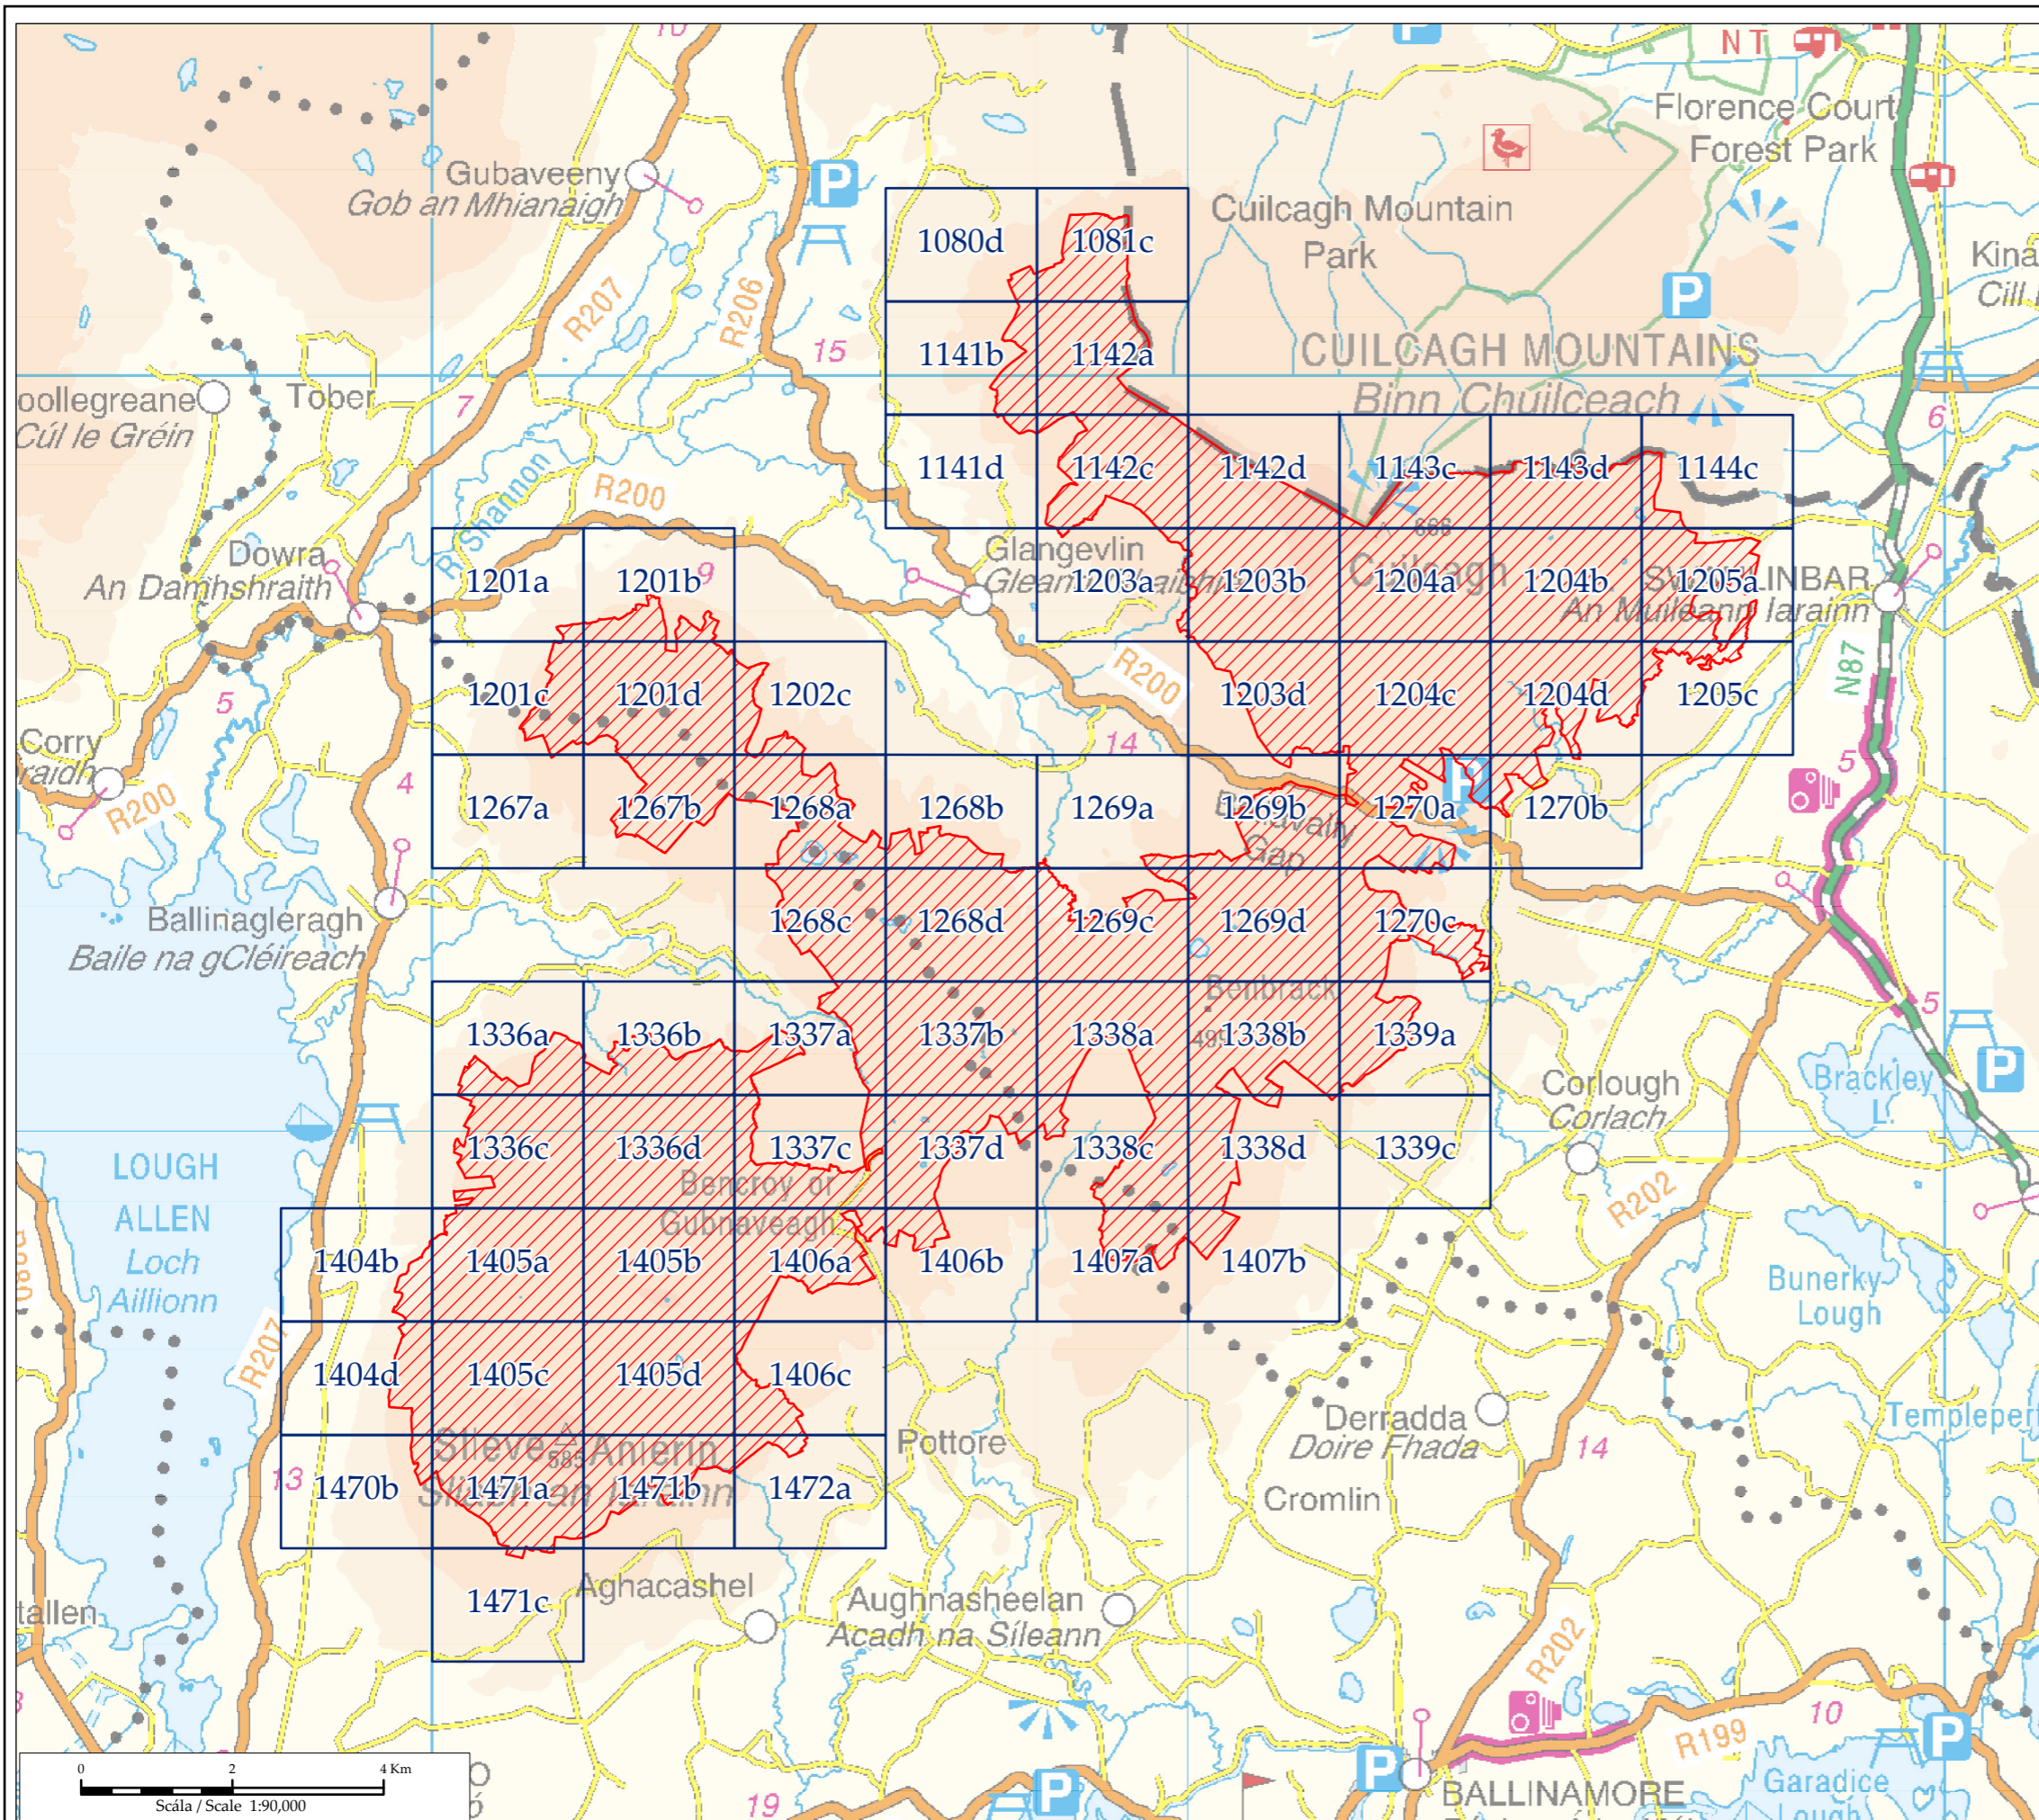

Sceideal 1 / Schedule 1

LIMISTÉAR FAOI CHAOMHNÚ SPEISIALTA SPECIAL AREA OF CONSERVATION

- Limistéar faoi Chaomhnú Speisialta
  Special Area of Conservation
- Rialachán 4(1)(b) Innéacs Mapa Mionsonraithe
  Regulation 4(1)(b) Detail Map Index

LCS Bhinn Chuilceach-Shliabh an Iarainn Cuilcagh - Anierin Uplands SAC

000584

Achar / Area 9,721.27 ha

Co. an Chabháin agus Co. Liatroma
Co. Cavan and Co. Leitrim

Suirbhéireacht Ordanáis Éireann Ceadúnas Uimhir OSI-NMA-014 © OSI / Rialtas na hÉireann
Ordnance Survey Ireland Licence No. OSI-NMA-014 © Ordnance Survey Ireland / Government of Ireland
Córas Comhordanáidí: Trasteilgean Mercator na hÉireann / Co-ordinate System: Irish Transverse Mercator

Leagan / Version: 3.02

Arna chló an / Printed on: 02/09/2022