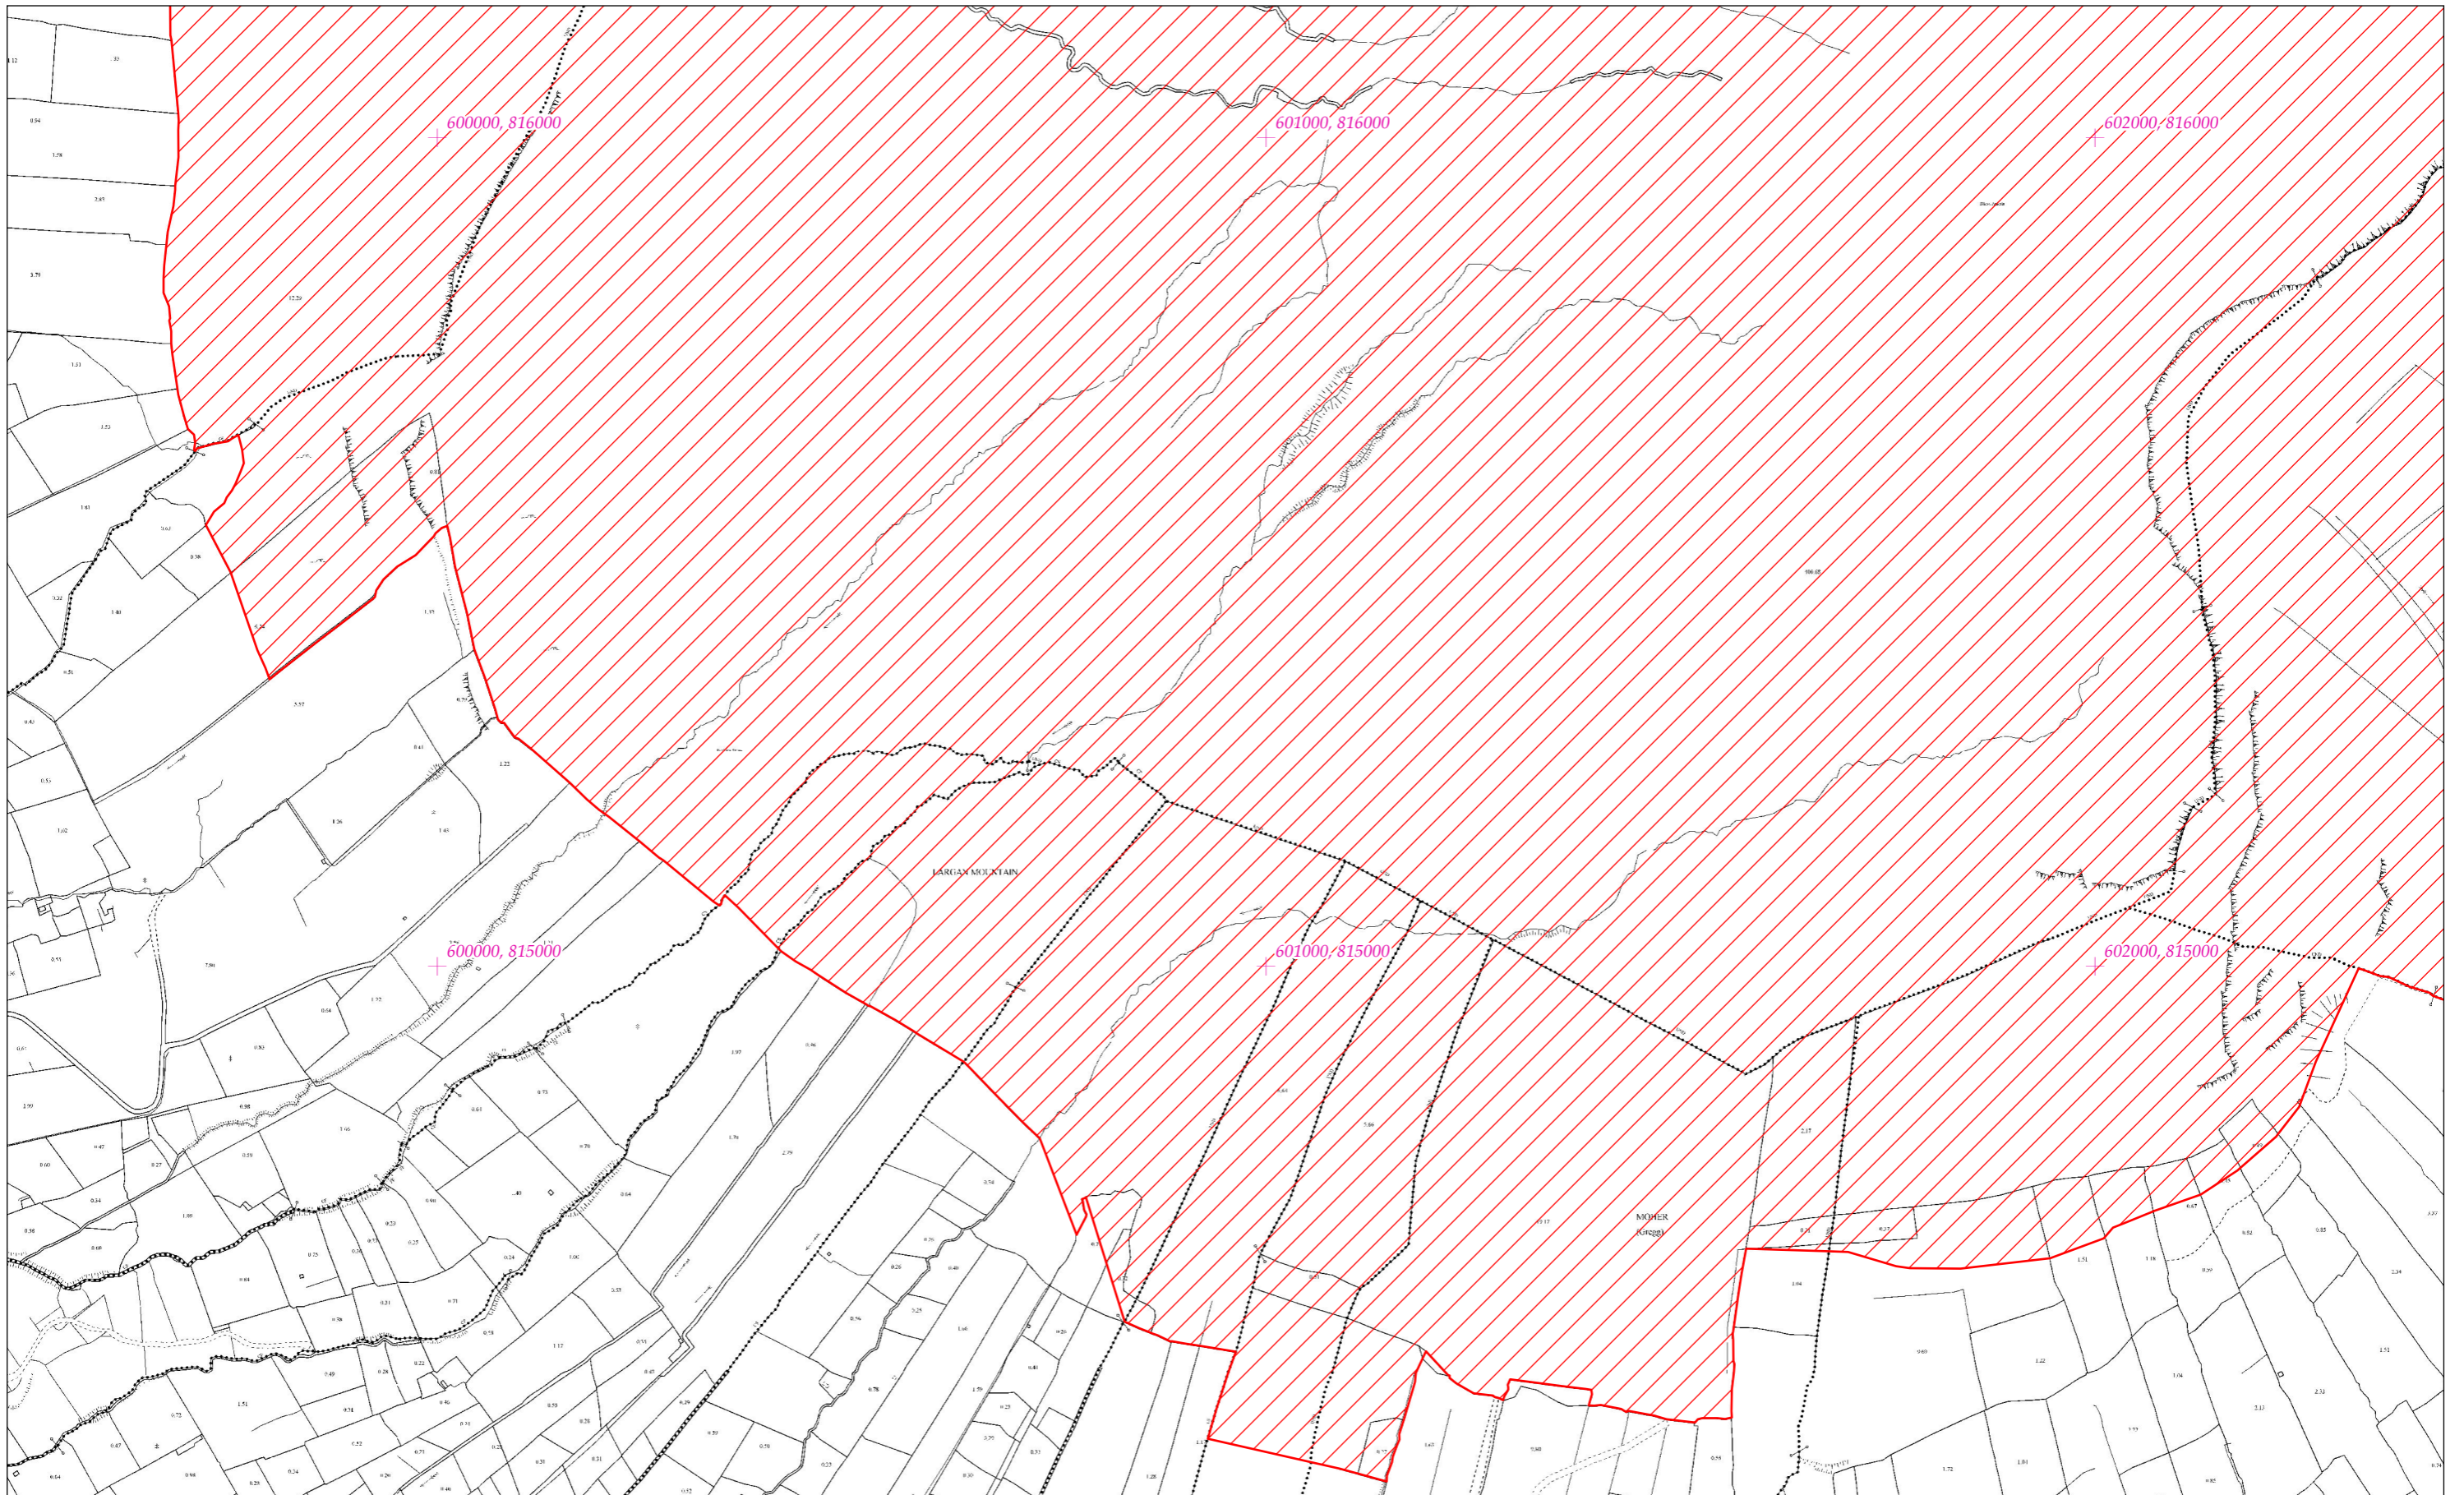

Rialachán 4(1)(b) / Regulation 4(1)(b)

Leathanach 64 de 67 (Co. an Chabháin agus Co. Liatroma)
Page 64 of 67 (Co. Cavan and Co. Leitrim)

**LIMISTÉAR FAOI CHAOMHNÚ SPEISIALTA
SPECIAL AREA OF CONSERVATION**

Suirbhéireacht Ordanáis Éireann Ceadúnas Uimhir OSI-NMA-014 © OSI / Rialtas na hÉireann
Ordnance Survey Ireland Licence No. OSI-NMA-014 © Ordnance Survey Ireland / Government of Ireland
Córas Comhordanáidí: Trasteilgean Mercator na hÉireann / Co-ordinate System: Irish Transverse Mercator

LCS Bhinn Chuilceach-Shliabh an Iarainn
Cuilcagh - Anierin Uplands SAC
1:5000 O.S. TILE 1471a 64 of 67

**SITE CODE
000584**

Leagan / Version: 3.02
Arna chló an / Printed on: 01/09/2022