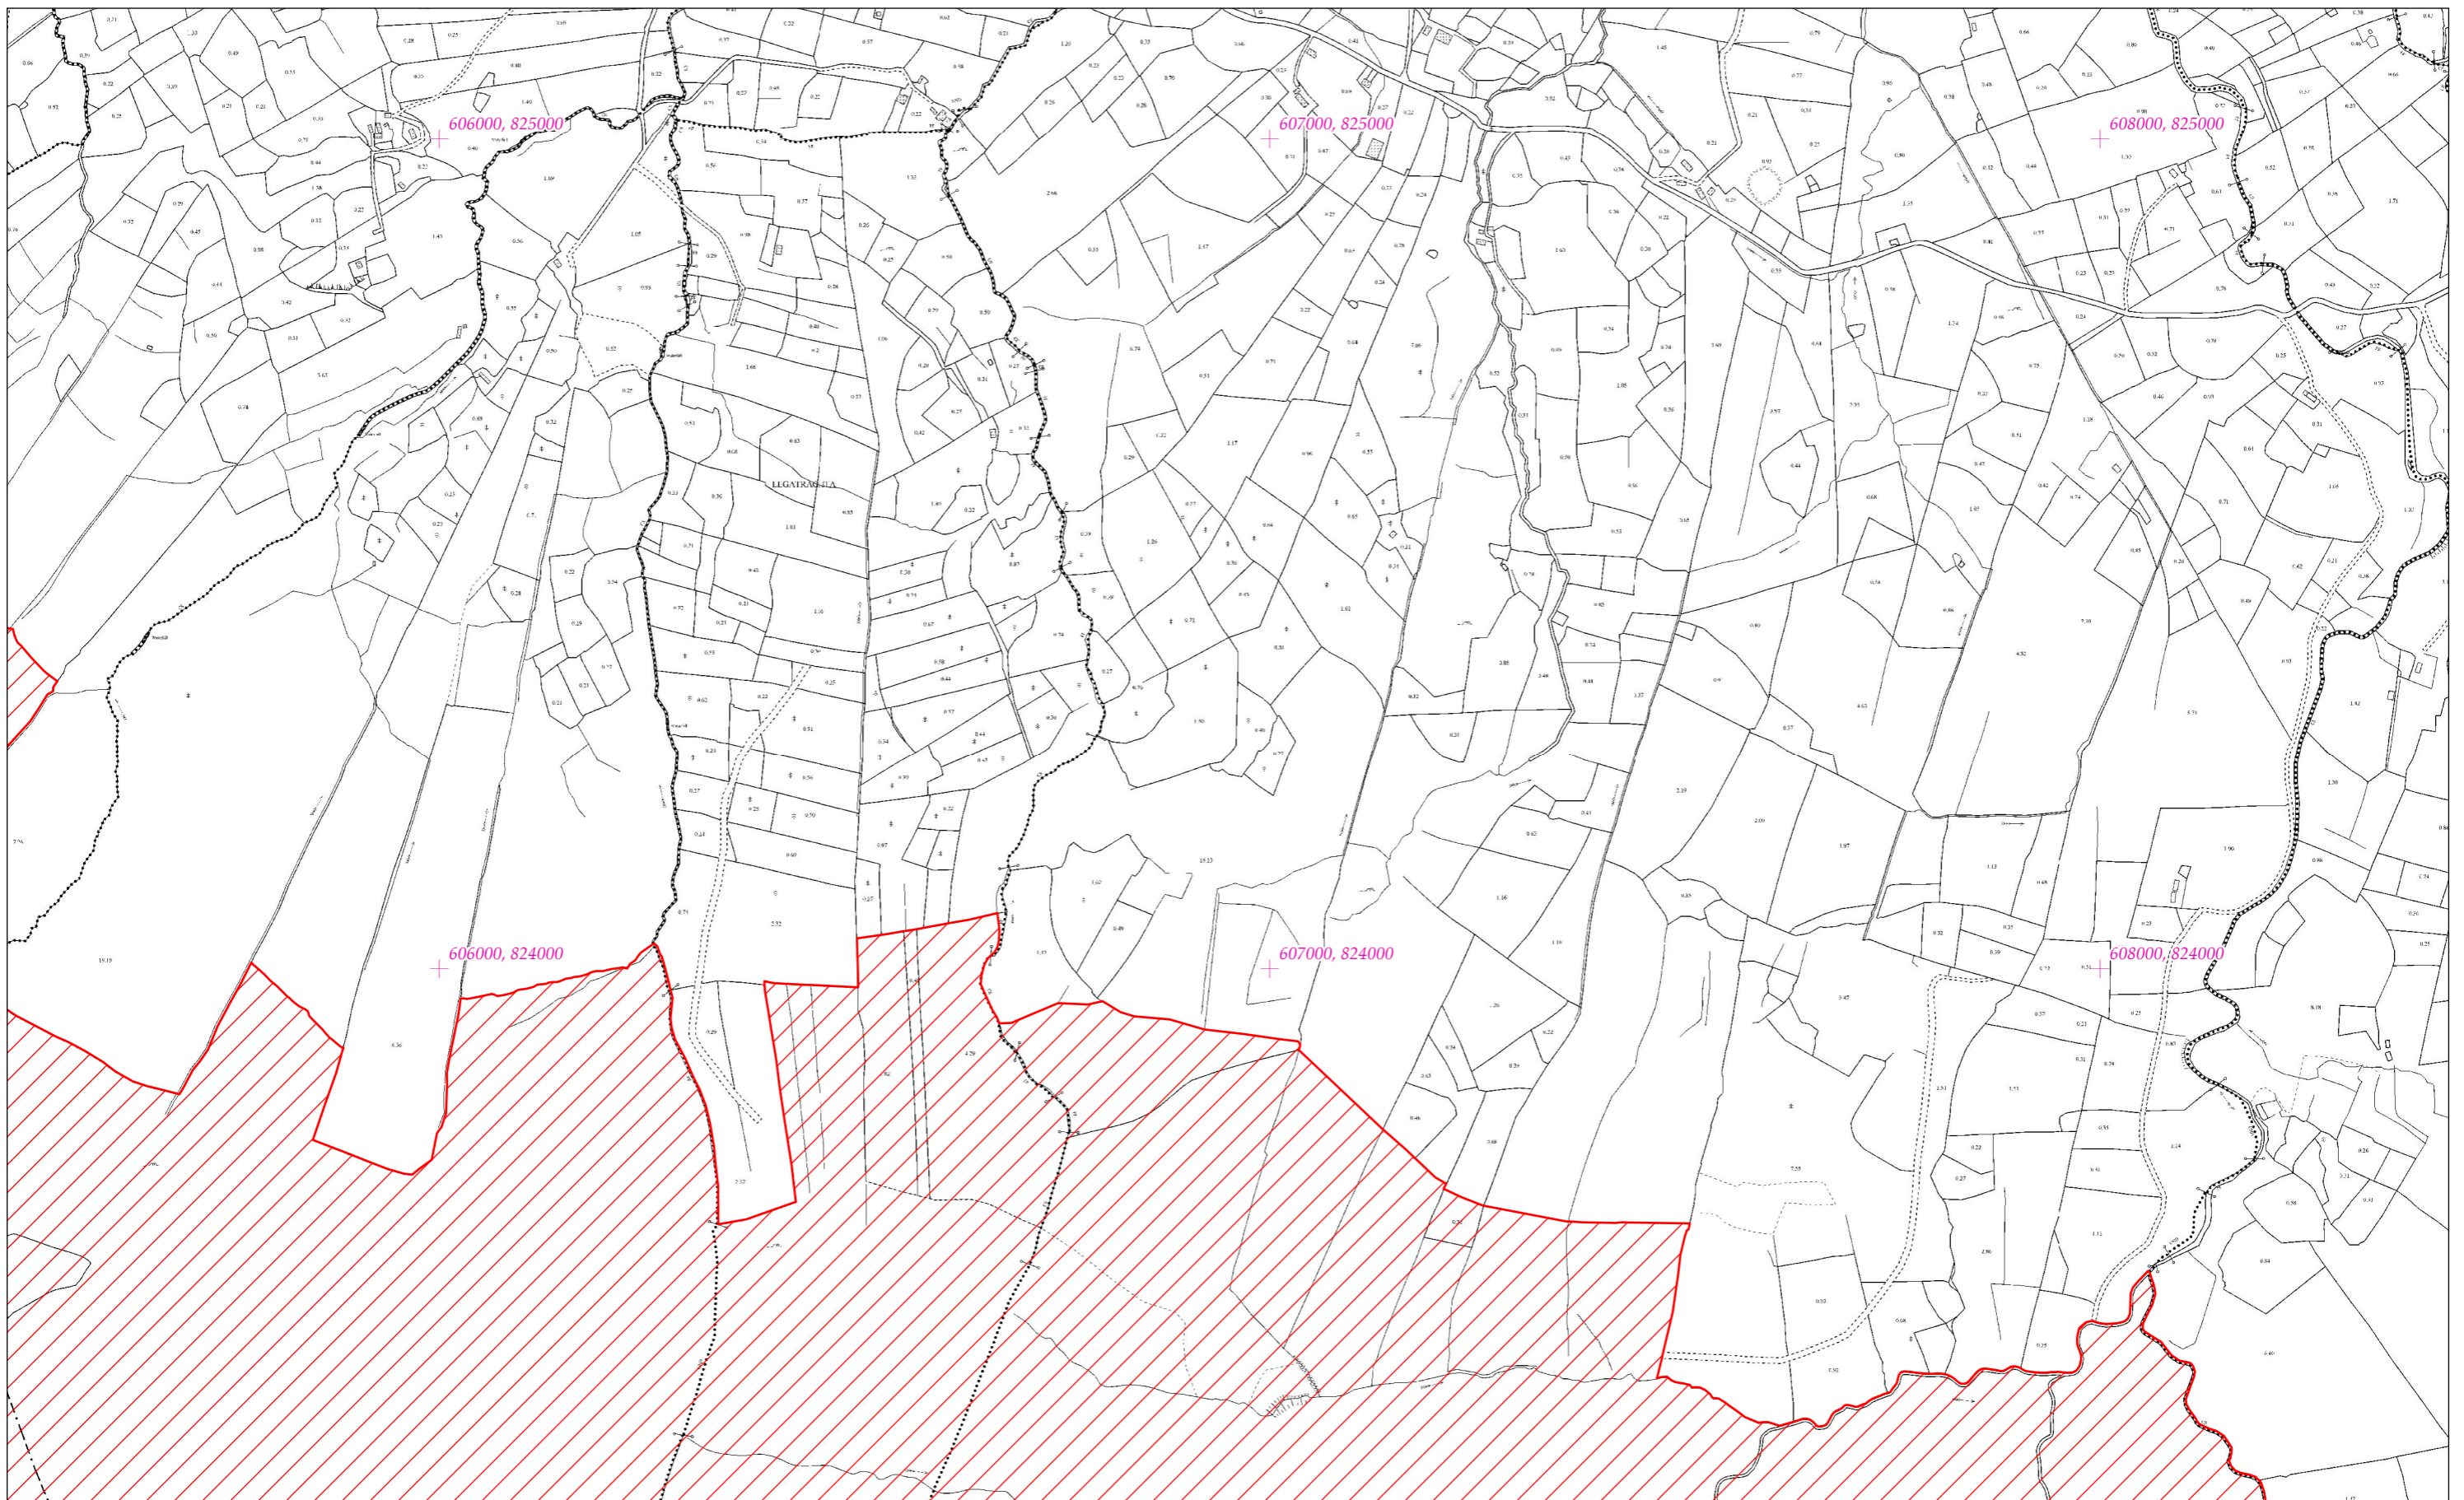

Rialachán 4(1)(b) / Regulation 4(1)(b)

Leathanach 28 de 67 (Co. an Chabháin agus Co. Liatroma)
Page 28 of 67 (Co. Cavan and Co. Leitrim)

**LIMISTÉAR FAOI CHAOMHNÚ SPEISIALTA
SPECIAL AREA OF CONSERVATION**

Suirbhéireacht Ordanáis Éireann Ceadúnas Uimhir OSI-NMA-014 © OSI / Rialtas na hÉireann
Ordnance Survey Ireland Licence No. OSI-NMA-014 © Ordnance Survey Ireland / Government of Ireland
Córas Comhordanáidí: Trasteilgean Mercator na hÉireann / Co-ordinate System: Irish Transverse Mercator

LCS Bhinn Chuilceach-Shliabh an Iarainn
Cuilcagh - Anierin Uplands SAC
1:5000 O.S. TILE 1268b 28 of 67

**SITE CODE
000584**

Leagan / Version: 3.02
Arna chló an / Printed on: 01/09/2022