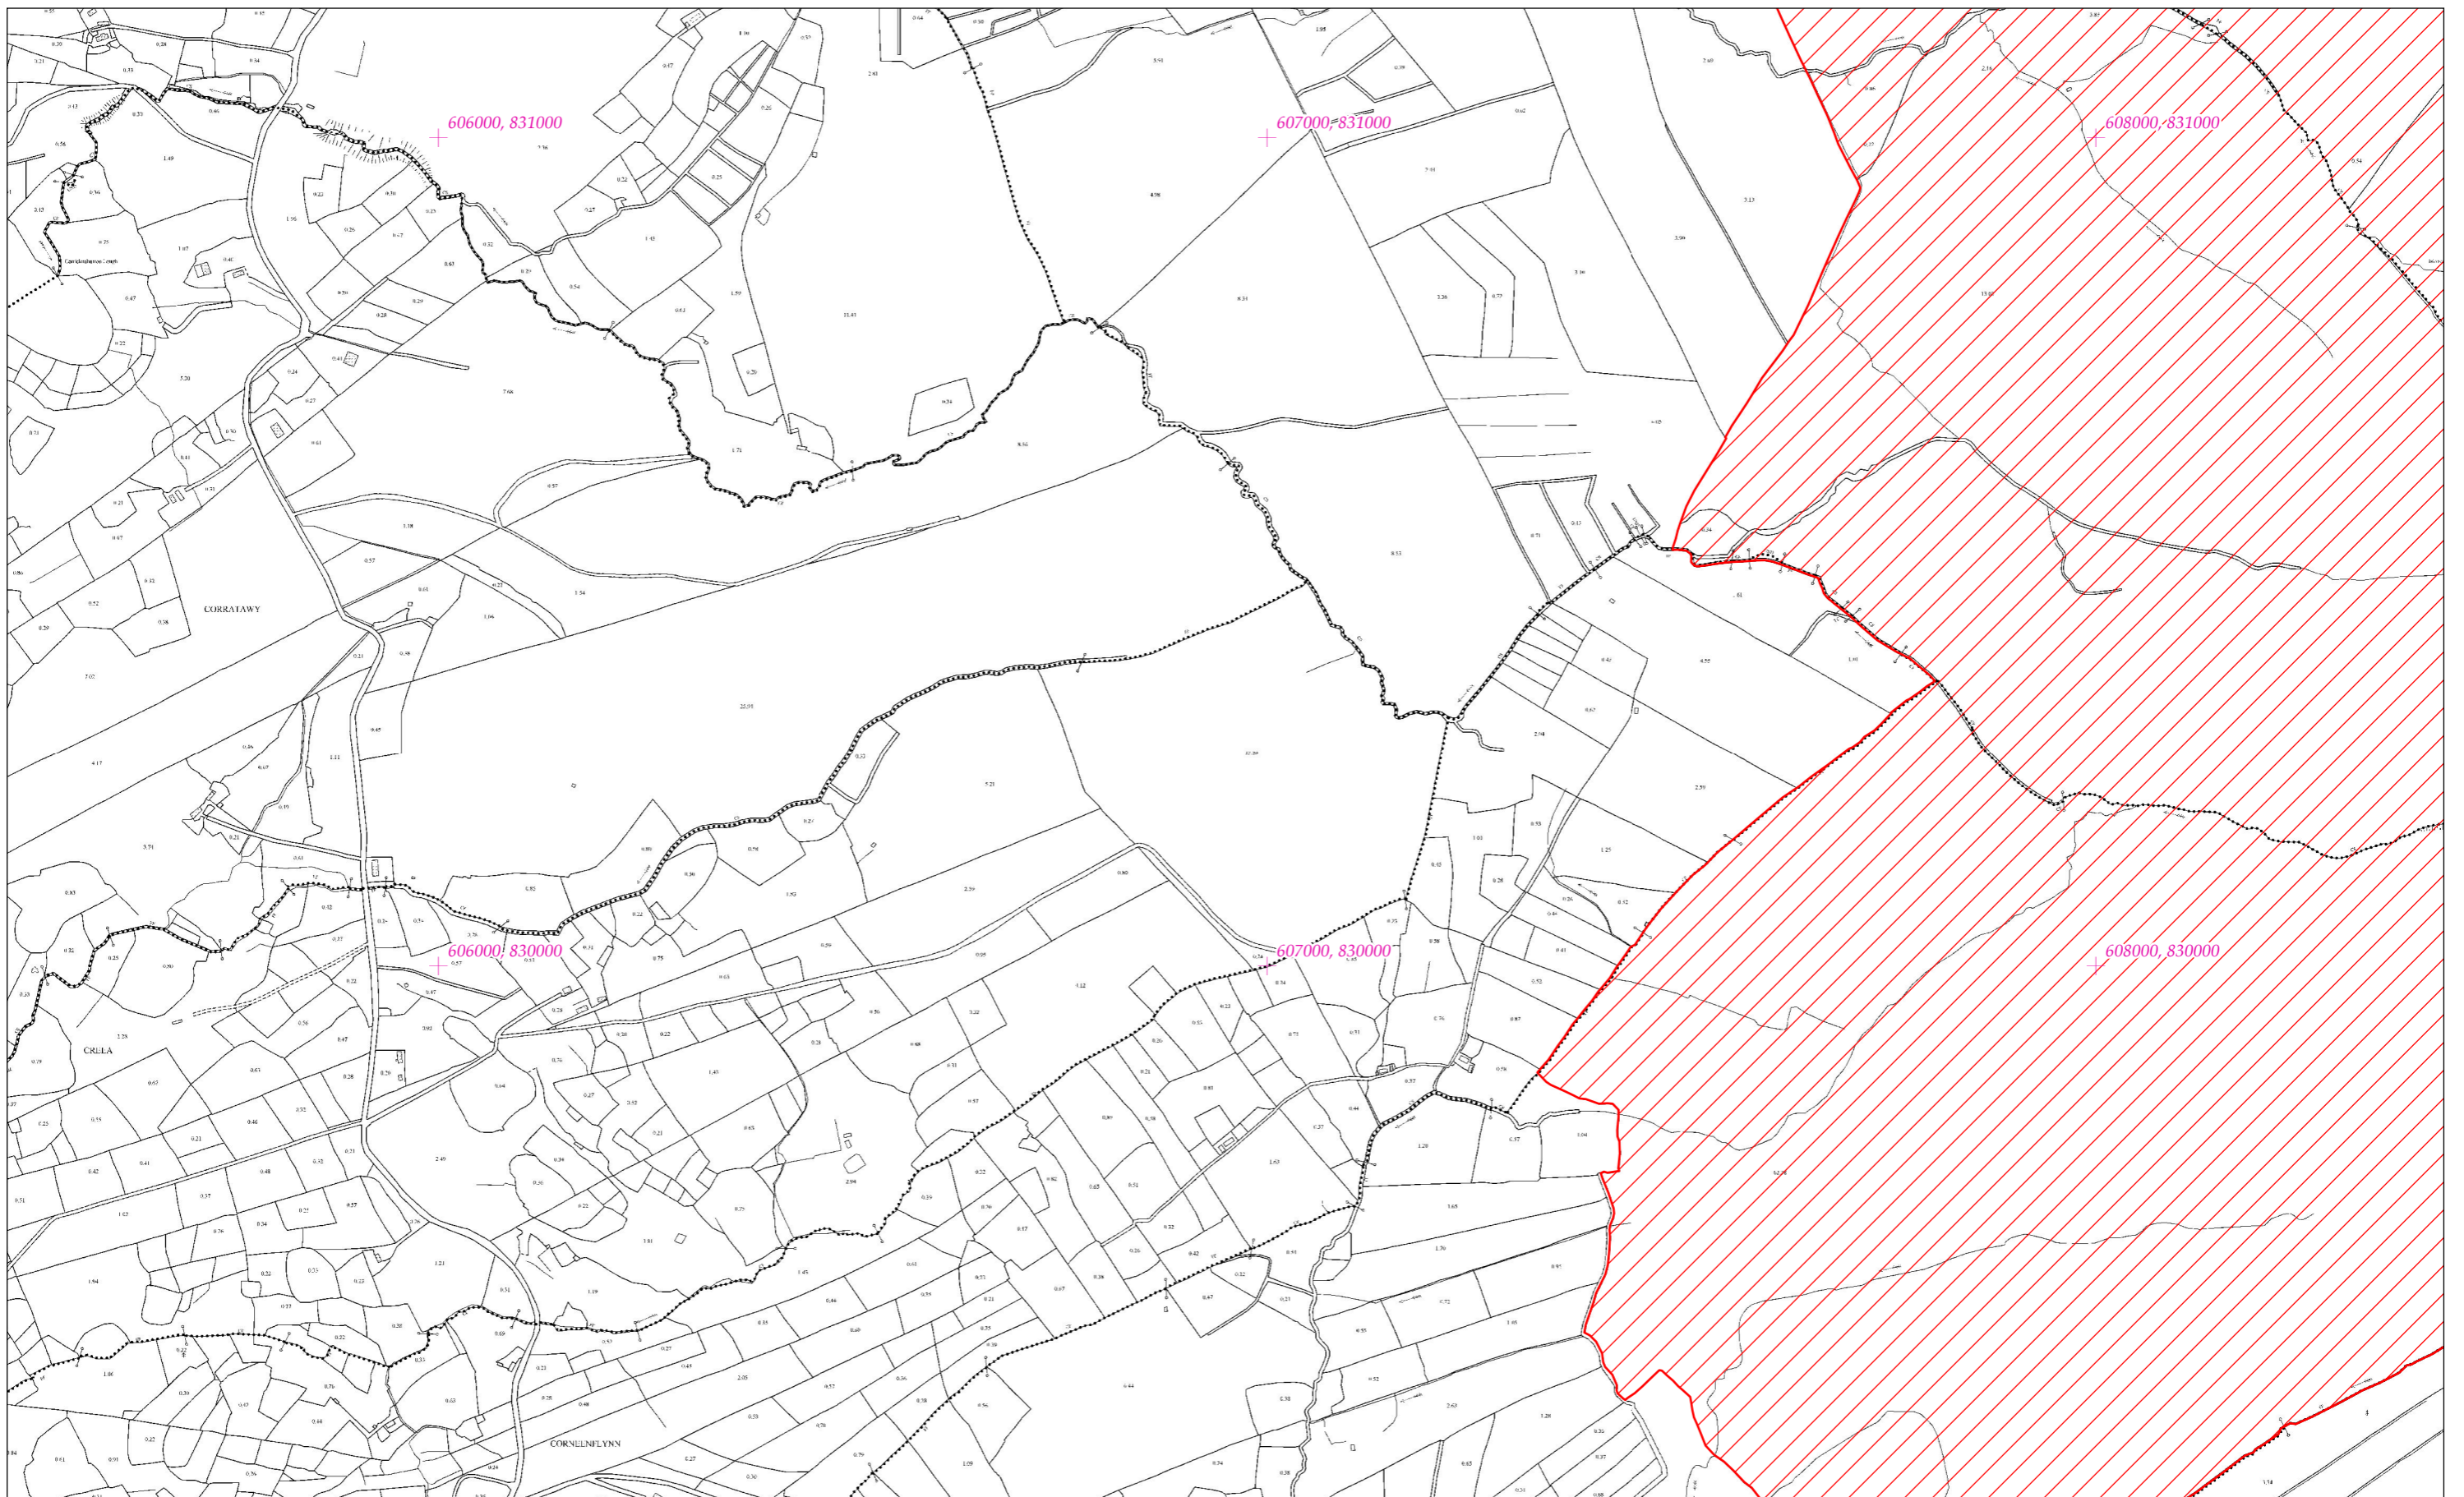

Rialachán 4(1)(b) / Regulation 4(1)(b)

Leathanach 3 de 67 (Co. an Chabháin agus Co. Liatroma)
Page 3 of 67 (Co. Cavan and Co. Leitrim)

**LIMISTÉAR FAOI CHAOMHNÚ SPEISIALTA
SPECIAL AREA OF CONSERVATION**

Suirbhéireacht Ordanáis Éireann Ceadúnas Uimhir OSI-NMA-014 © OSI / Rialtas na hÉireann
Ordnance Survey Ireland Licence No. OSI-NMA-014 © Ordnance Survey Ireland / Government of Ireland
Córas Comhordanáidí: Trasteilgean Mercator na hÉireann / Co-ordinate System: Irish Transverse Mercator

LCS Bhinn Chuilceach-Shliabh an Iarainn
Cuilcagh - Anierin Uplands SAC
1:5000 O.S. TILE 1141b 3 of 67

**SITE CODE
000584**

Leagan / Version: 3.02
Arna chló an / Printed on: 01/09/2022