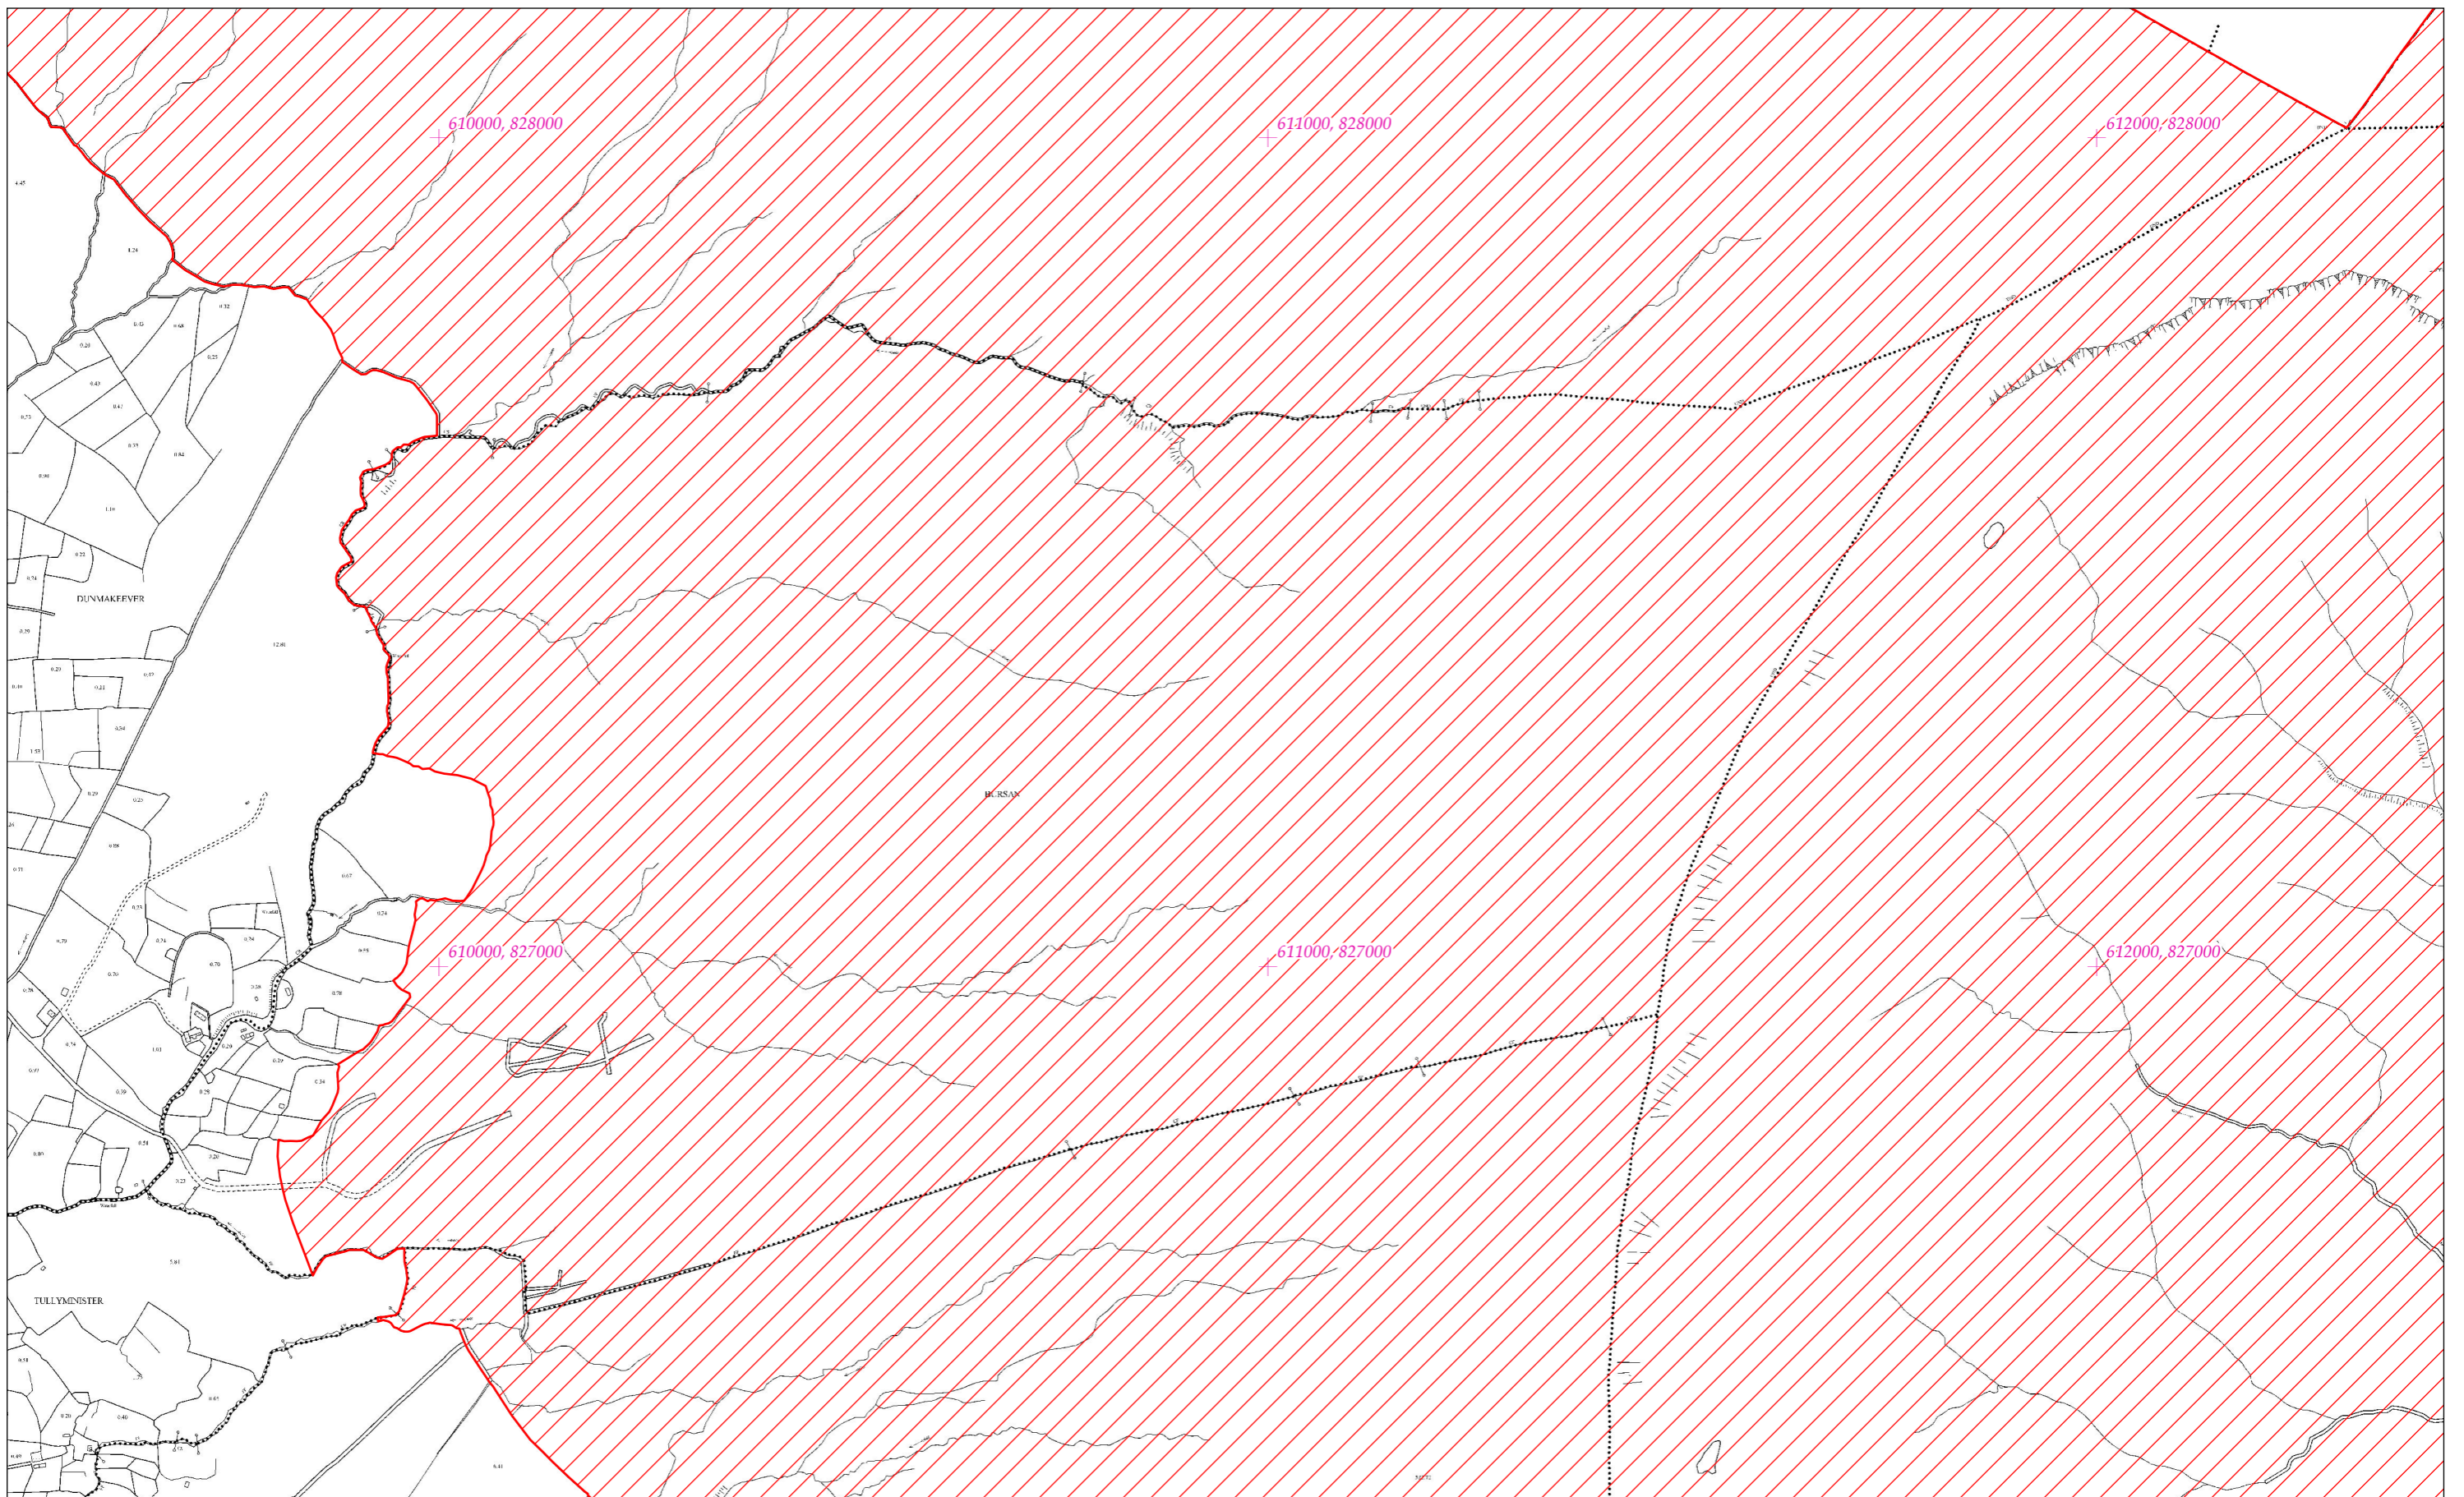

Rialachán 4(1)(b) / Regulation 4(1)(b)

Leathanach 17 de 67 (Co. an Chabháin agus Co. Liatroma)
Page 17 of 67 (Co. Cavan and Co. Leitrim)

**LIMISTÉAR FAOI CHAOMHNÚ SPEISIALTA
SPECIAL AREA OF CONSERVATION**

Suirbhéireacht Ordanáis Éireann Ceadúnas Uimhir OSI-NMA-014 © OSI / Rialtas na hÉireann
Ordnance Survey Ireland Licence No. OSI-NMA-014 © Ordnance Survey Ireland / Government of Ireland
Córas Comhordanáidí: Trasteilgean Mercator na hÉireann / Co-ordinate System: Irish Transverse Mercator

LCS Bhinn Chuilceach-Shliabh an Iarainn
Cuilcagh - Anierin Uplands SAC
1:5000 O.S. TILE 1203b 17 of 67

**SITE CODE
000584**

Leagan / Version: 3.02
Arna chló an / Printed on: 01/09/2022