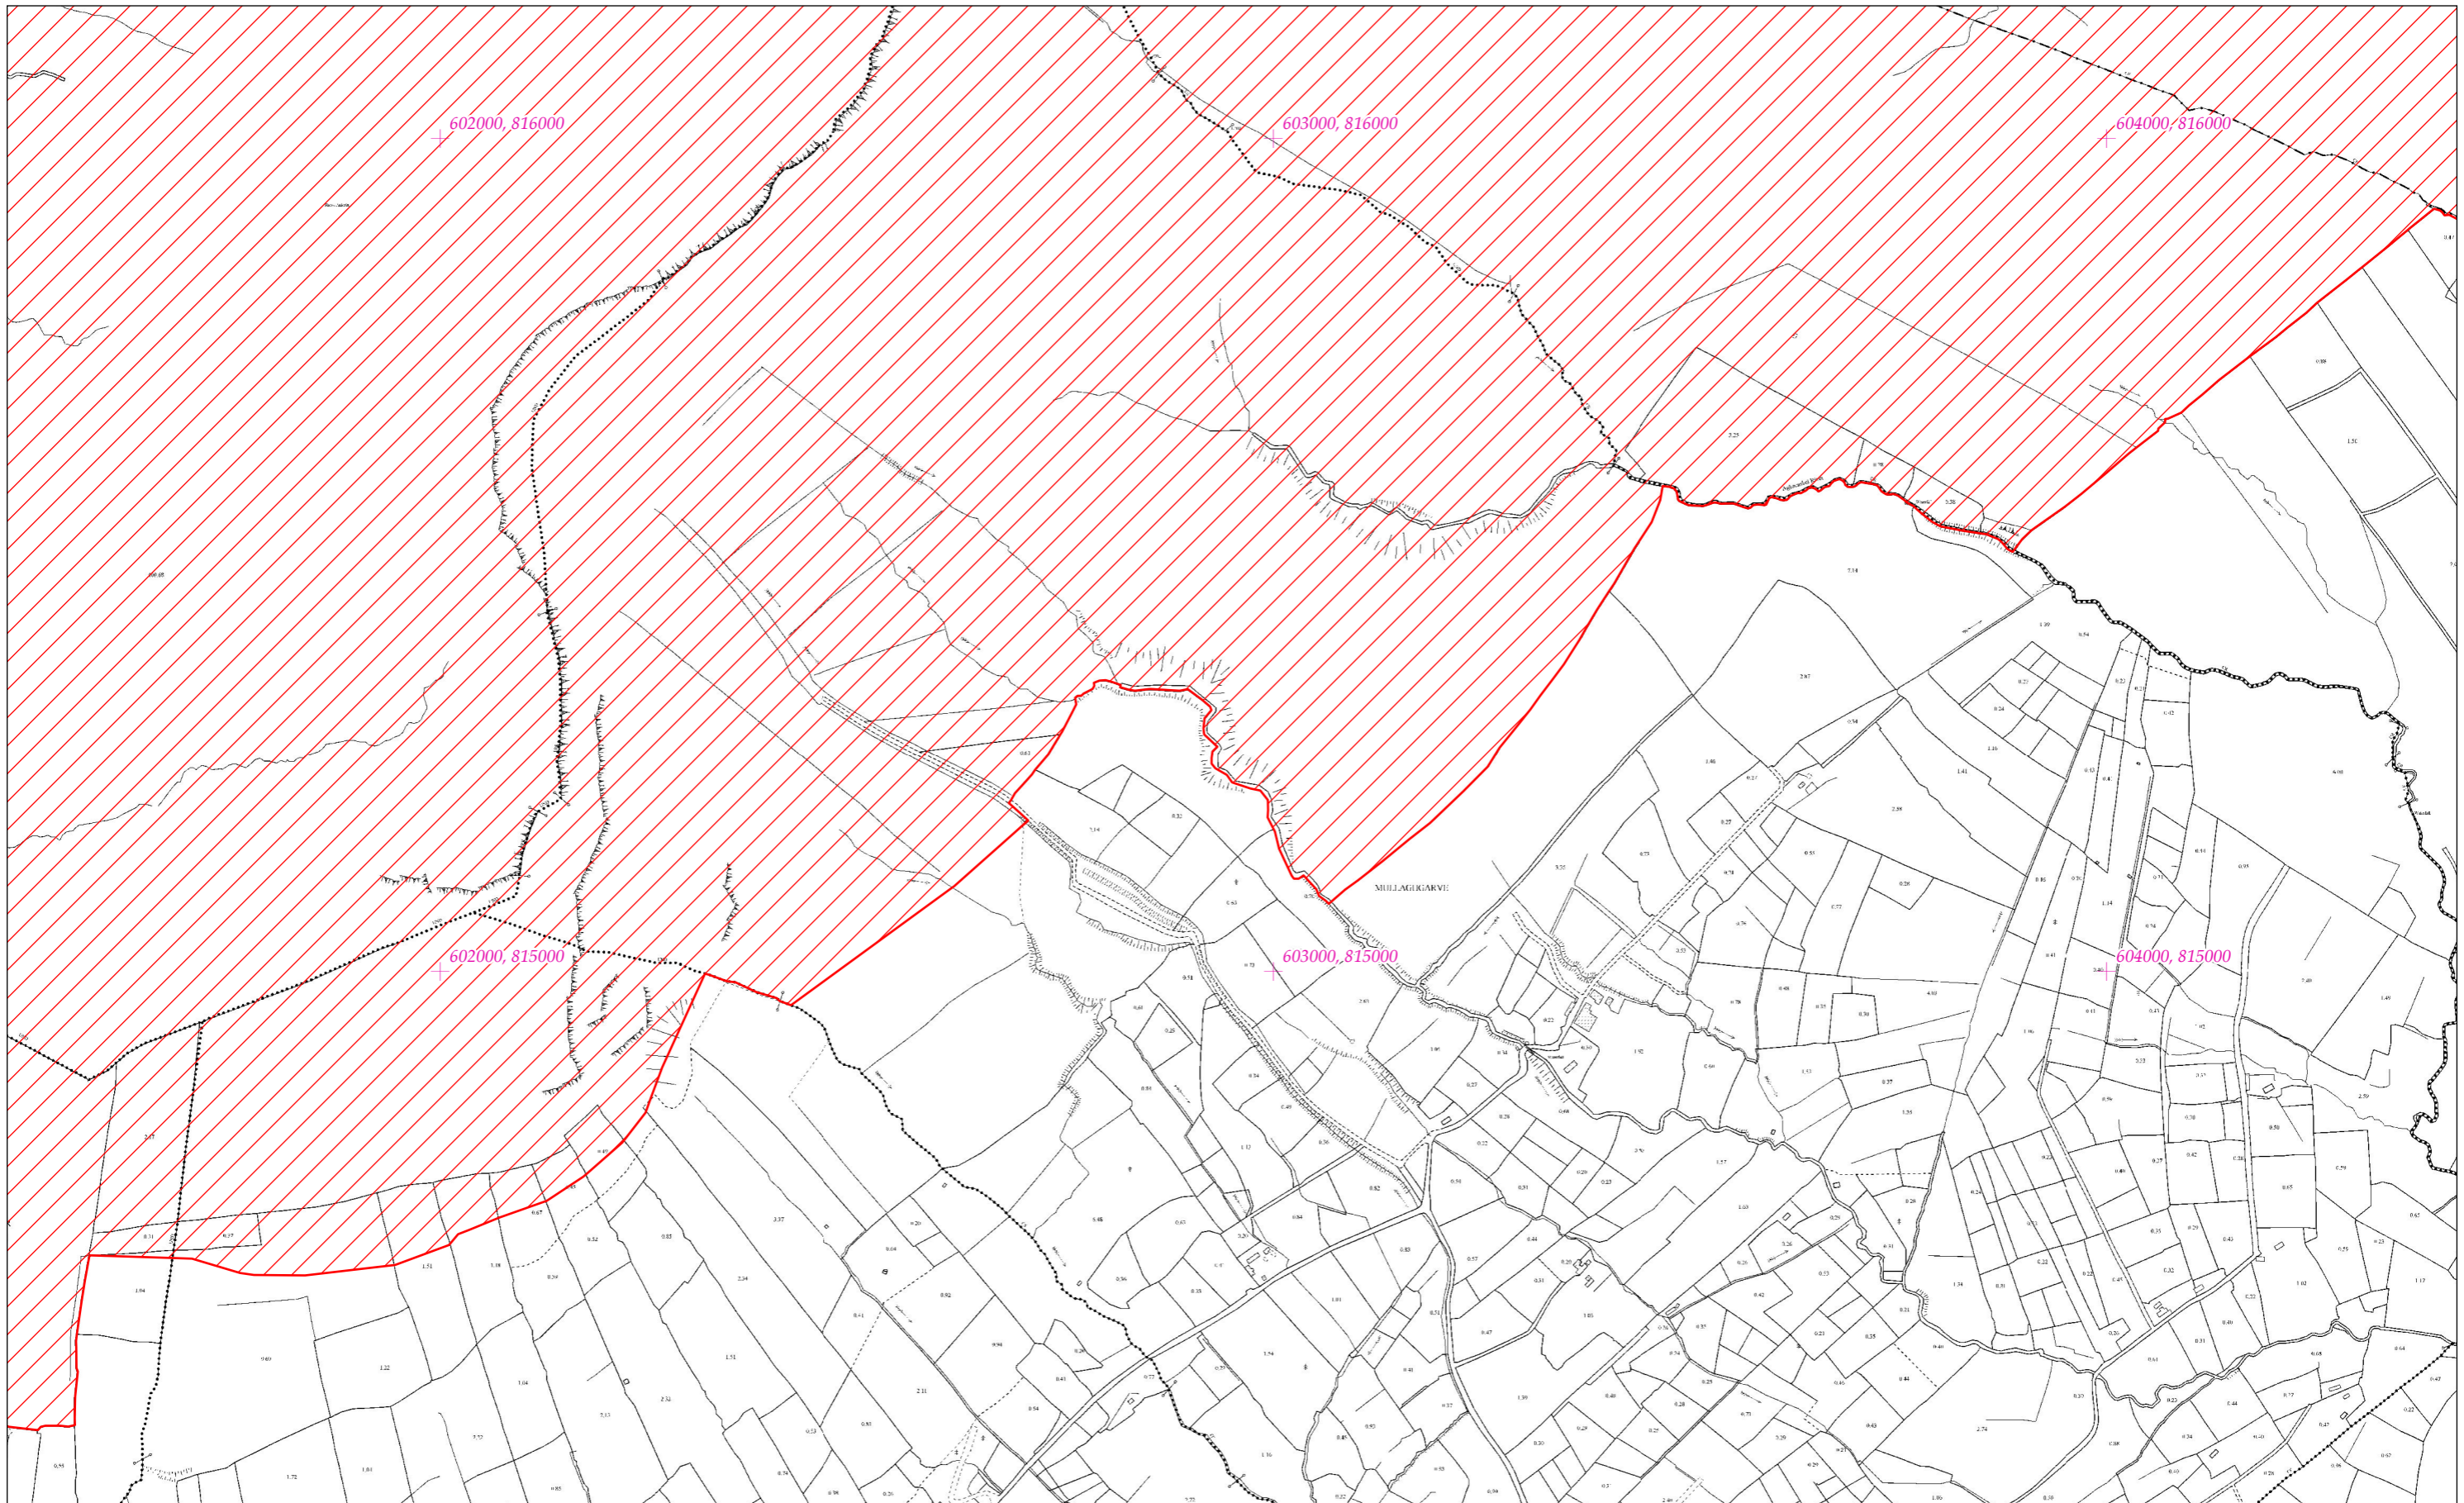

Rialachán 4(1)(b) / Regulation 4(1)(b)

Leathanach 65 de 67 (Co. an Chabháin agus Co. Liatroma)
Page 65 of 67 (Co. Cavan and Co. Leitrim)

**LIMISTÉAR FAOI CHAOMHNÚ SPEISIALTA
SPECIAL AREA OF CONSERVATION**

Suirbhéireacht Ordanáis Éireann Ceadúnas Uimhir OSI-NMA-014 © OSI / Rialtas na hÉireann
Ordnance Survey Ireland Licence No. OSI-NMA-014 © Ordnance Survey Ireland / Government of Ireland
Córas Comhordanáidí: Trasteilgean Mercator na hÉireann / Co-ordinate System: Irish Transverse Mercator

LCS Bhinn Chuilceach-Shliabh an Iarainn
Cuilcagh - Anierin Uplands SAC
1:5000 O.S. TILE 1471b 65 of 67

**SITE CODE
000584**

Leagan / Version: 3.02
Arna chló an / Printed on: 01/09/2022