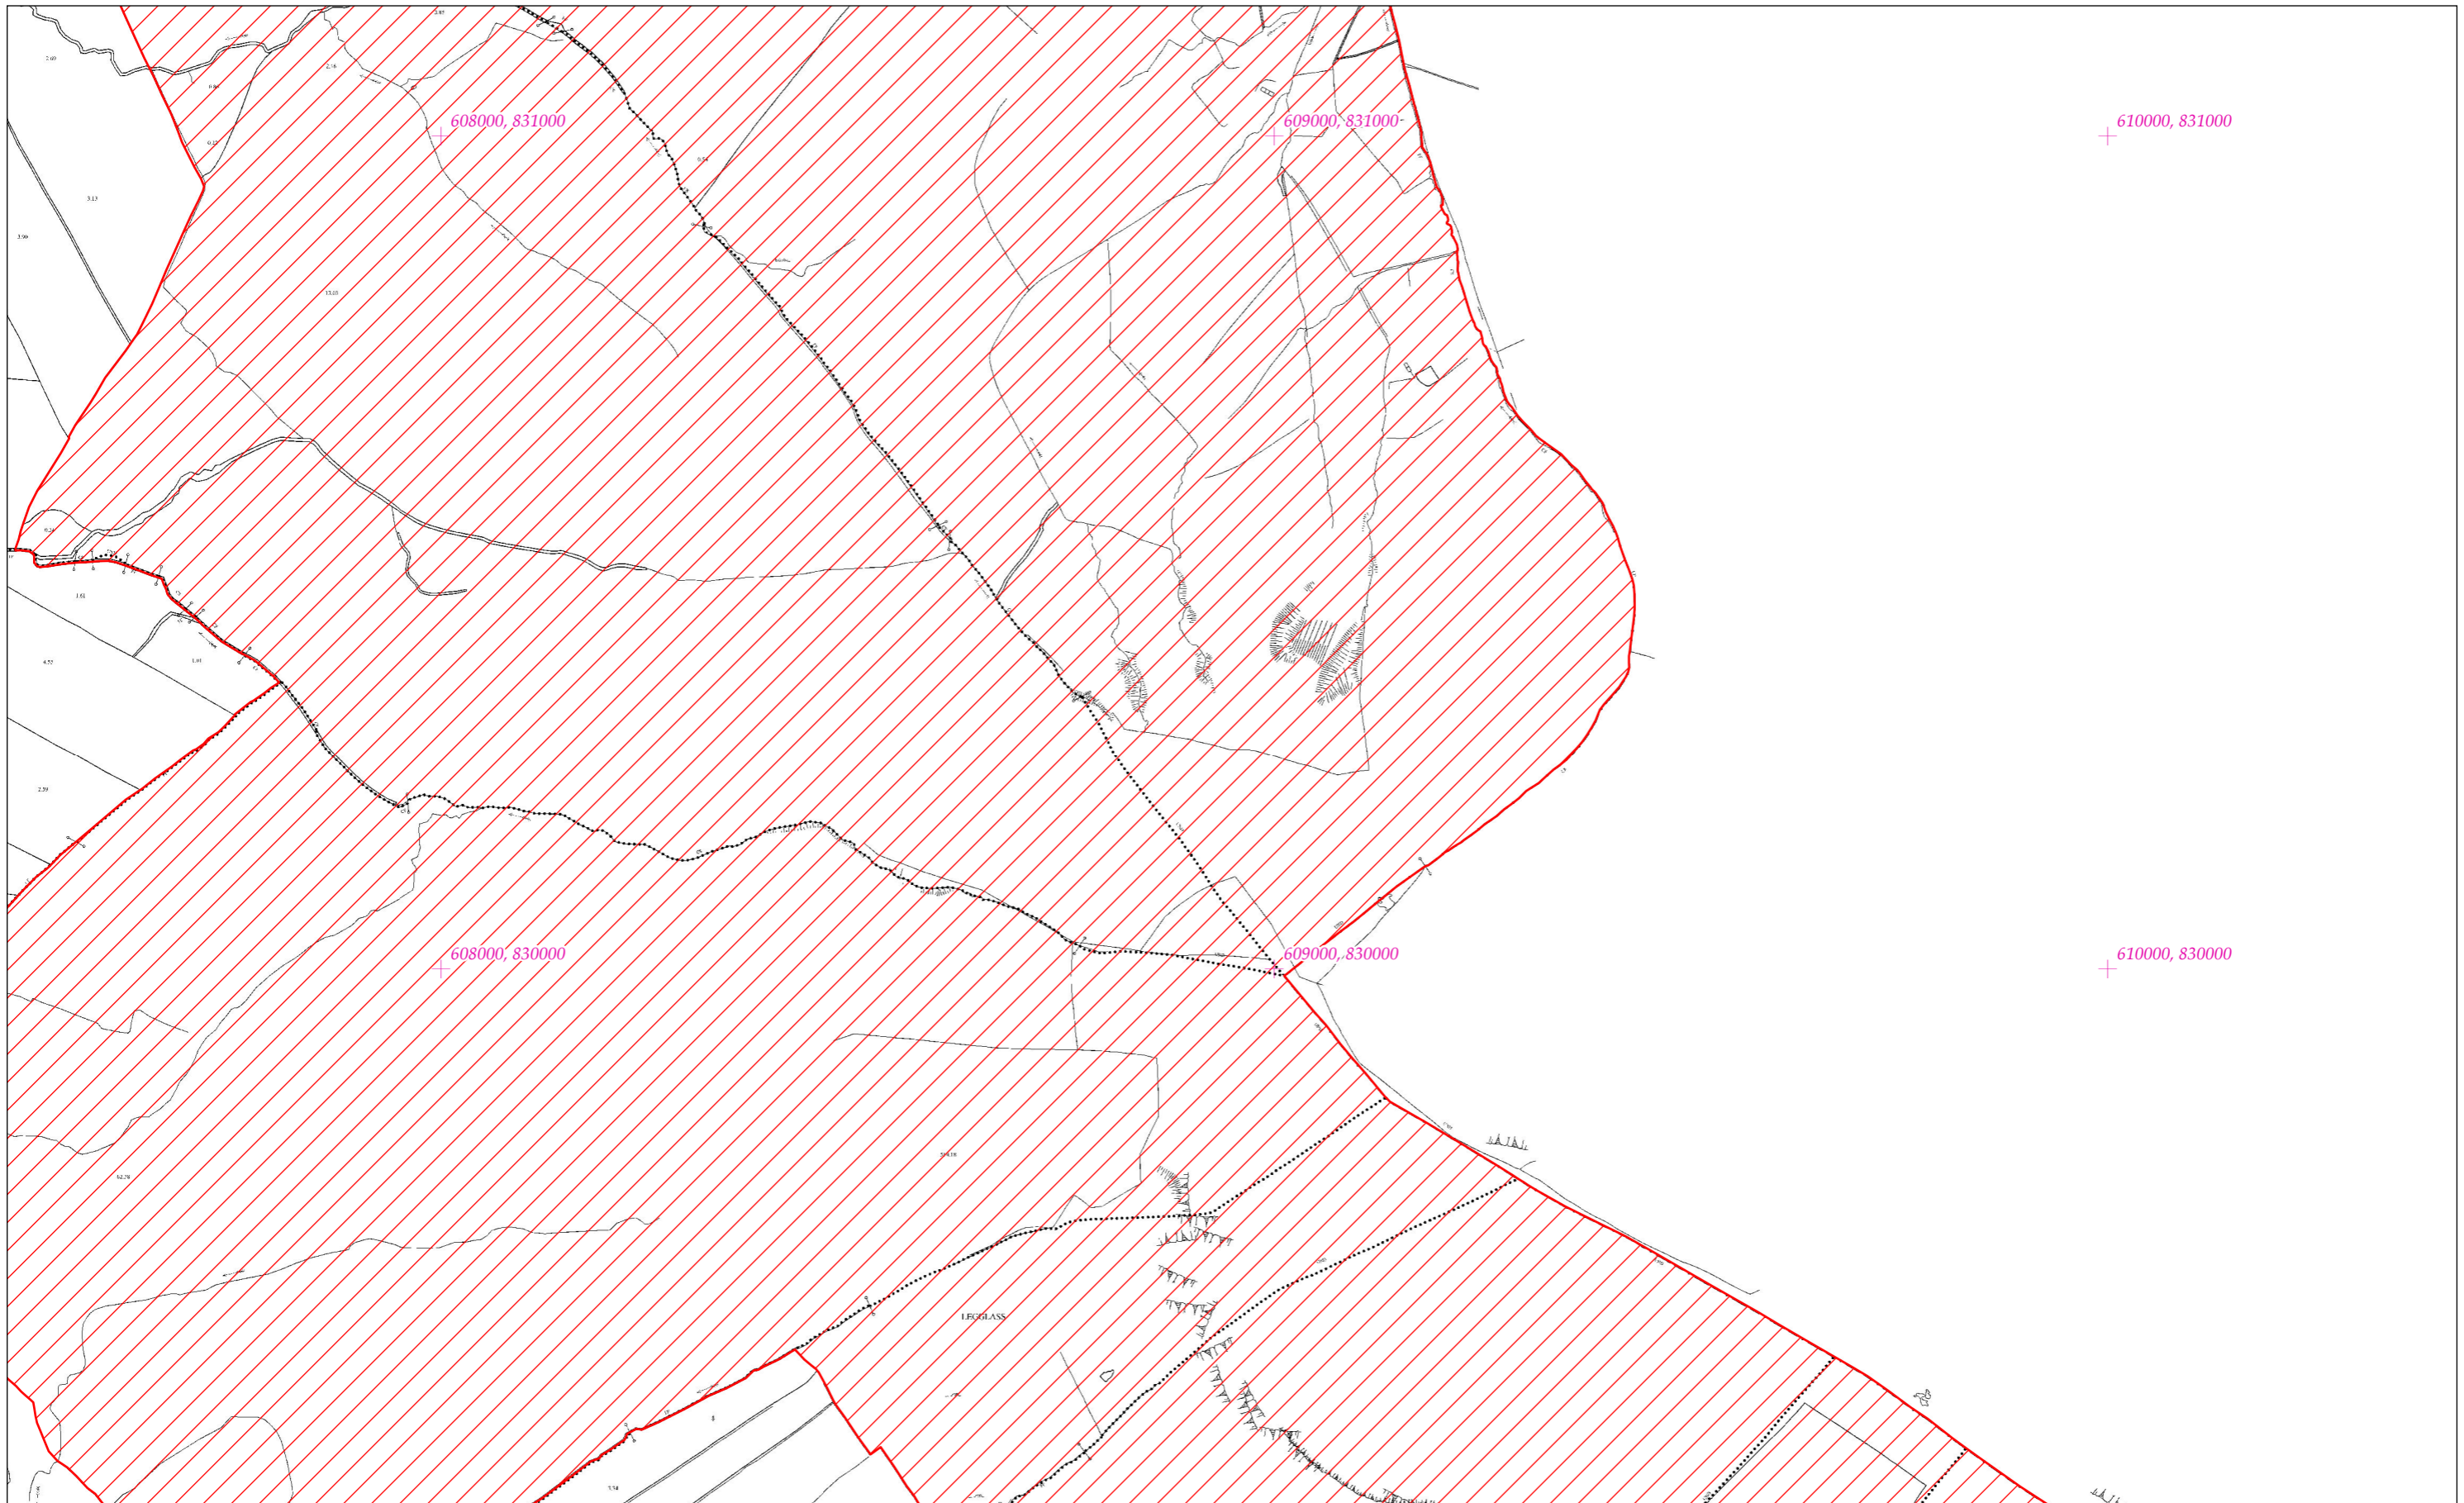

Rialachán 4(1)(b) / Regulation 4(1)(b)

Leathanach 5 de 67 (Co. an Chabháin agus Co. Liatroma)
Page 5 of 67 (Co. Cavan and Co. Leitrim)

**LIMISTÉAR FAOI CHAOMHNÚ SPEISIALTA
SPECIAL AREA OF CONSERVATION**

Suirbhéireacht Ordanáis Éireann Ceadúnas Uimhir OSI-NMA-014 © OSI / Rialtas na hÉireann
Ordnance Survey Ireland Licence No. OSI-NMA-014 © Ordnance Survey Ireland / Government of Ireland
Córas Comhordanáidí: Trasteilgean Mercator na hÉireann / Co-ordinate System: Irish Transverse Mercator

LCS Bhinn Chuilceach-Shliabh an Iarainn
Cuilcagh - Anierin Uplands SAC
1:5000 O.S. TILE 1142a 5 of 67

**SITE CODE
000584**

Leagan / Version: 3.02
Arna chló an / Printed on: 01/09/2022