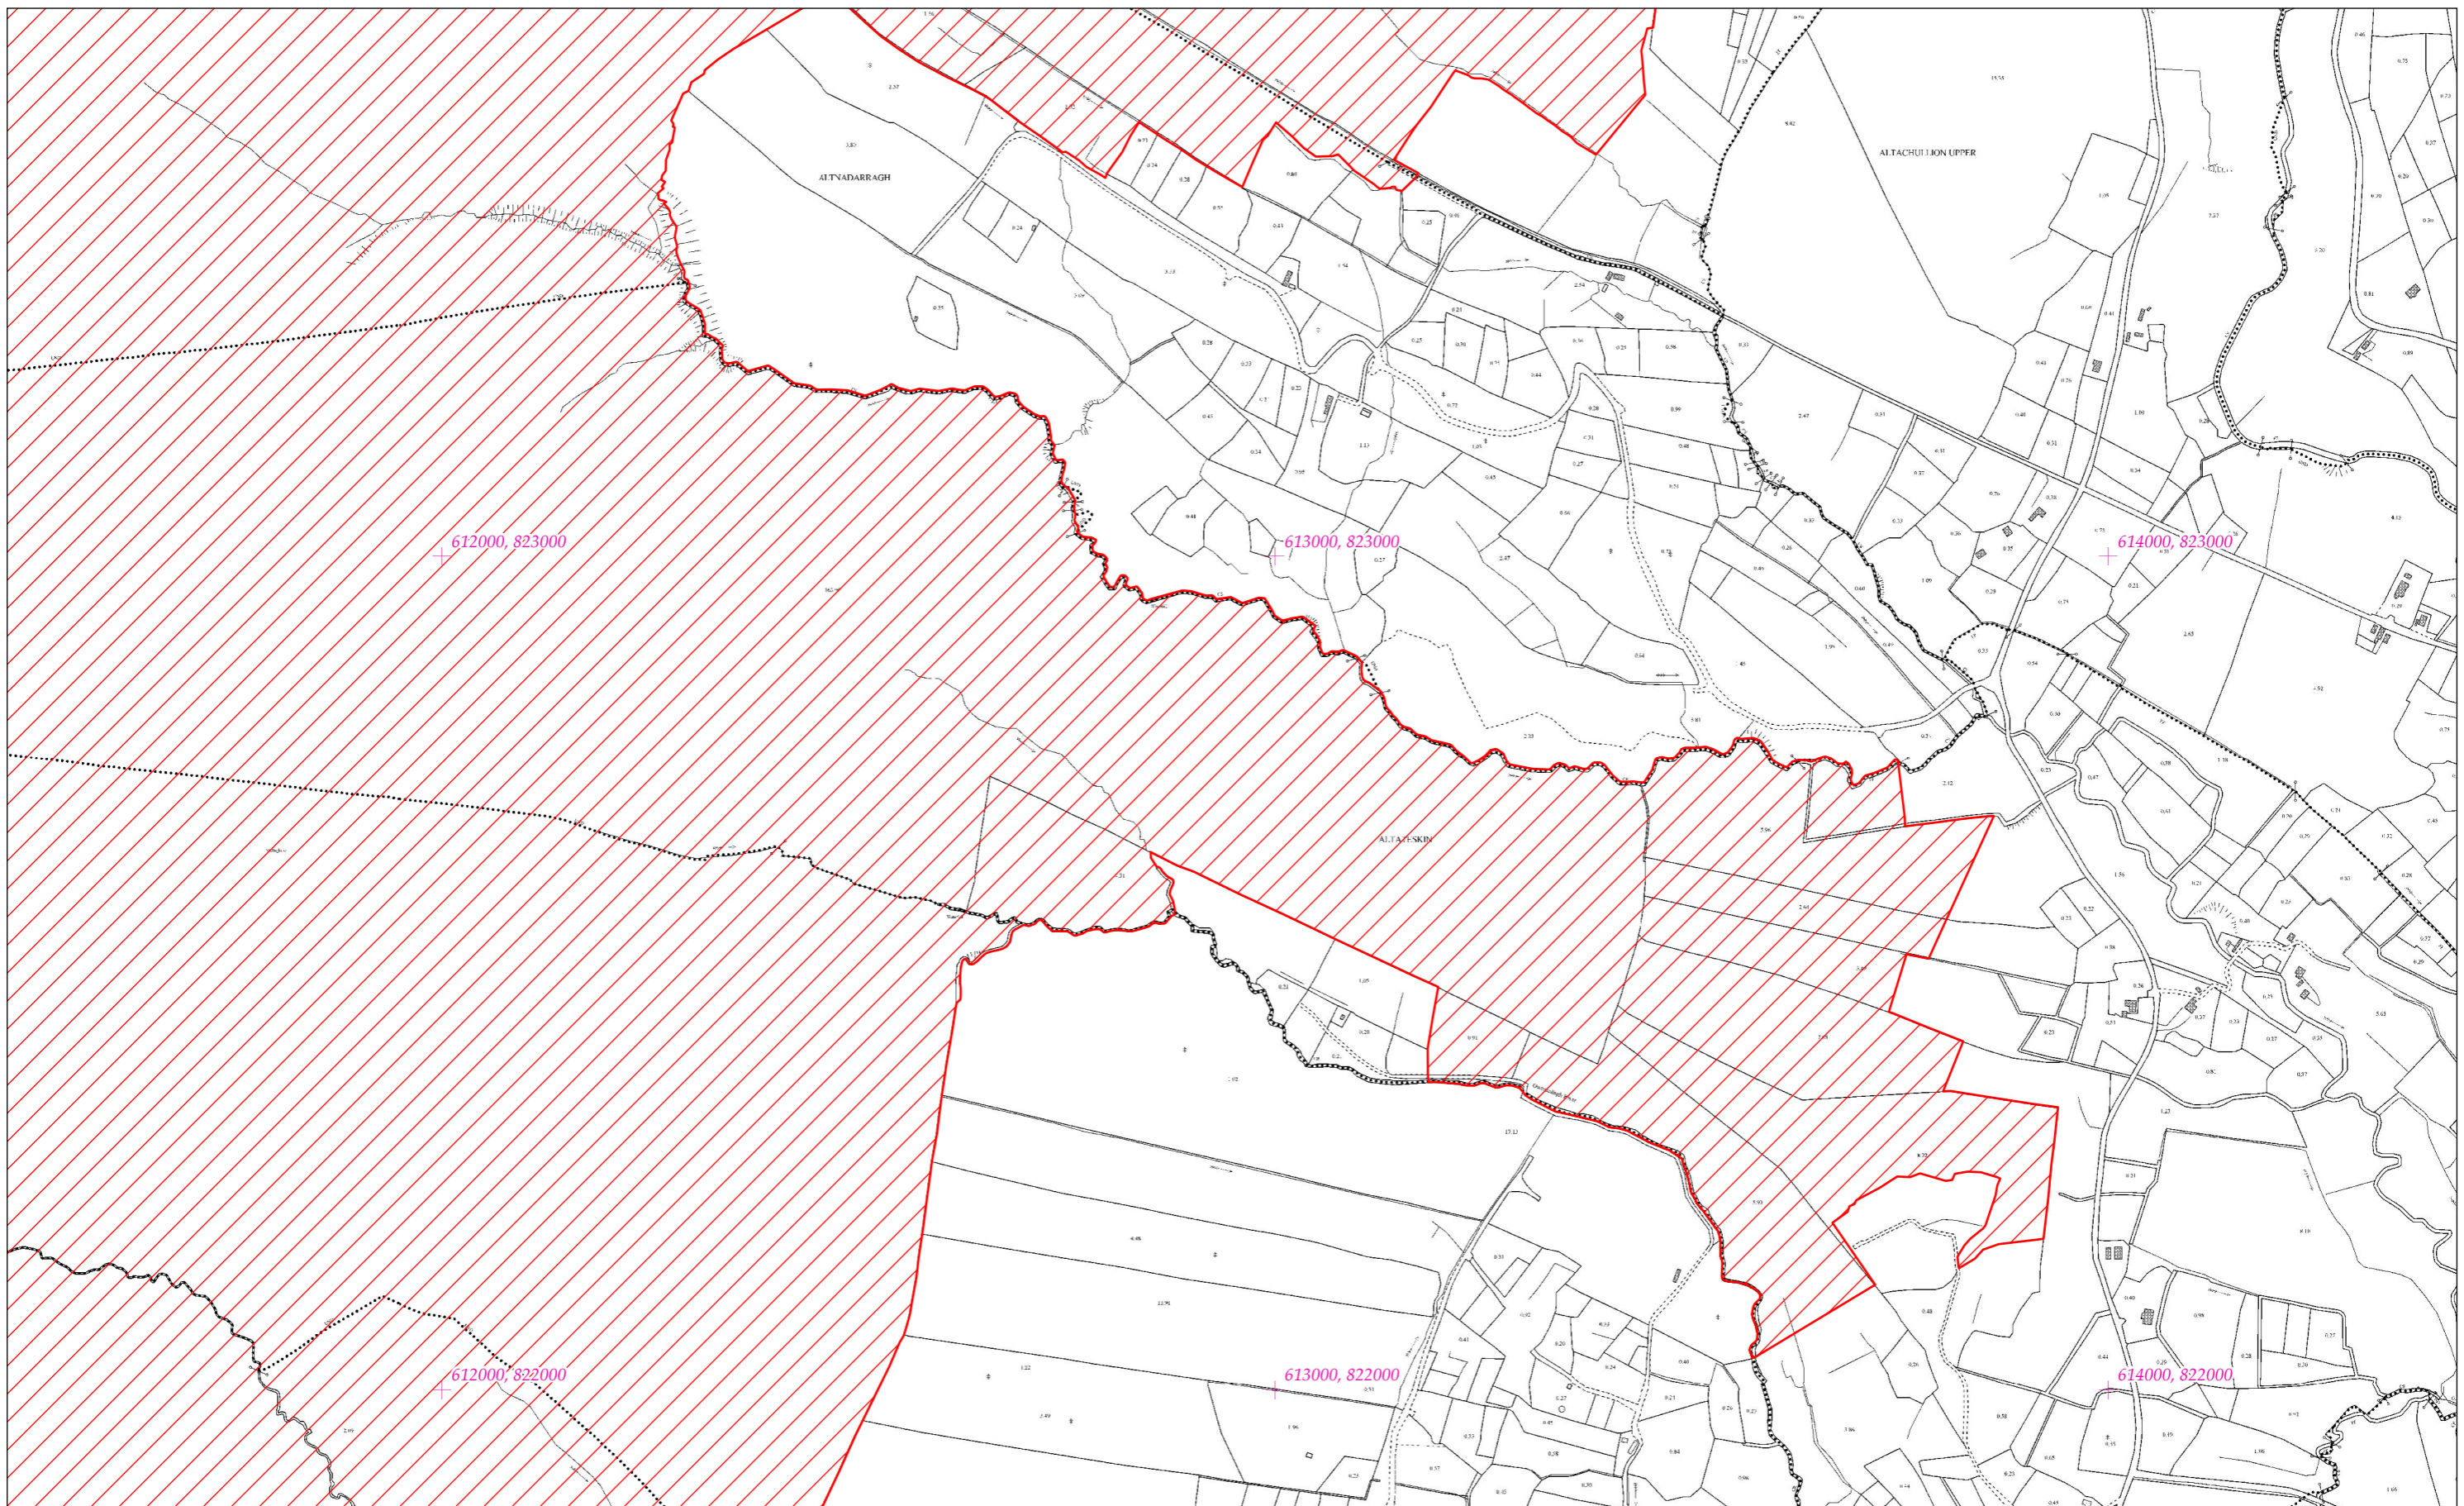

Rialachán 4(1)(b) / Regulation 4(1)(b)

Leathanach 37 de 67 (Co. an Chabháin agus Co. Liatroma)
Page 37 of 67 (Co. Cavan and Co. Leitrim)

LIMISTÉAR FAOI CHAOMHNÚ SPEISIALTA
SPECIAL AREA OF CONSERVATION

Suirbhéireacht Ordnáis Éireann Ceadúnas Uimhir OSI-NMA-014 © OSI / Rialtas na hÉireann
Ordnance Survey Ireland Licence No. OSI-NMA-014 © Ordnance Survey Ireland / Government of Ireland
Córas Comhordanáidí: Trasteilgean Mercator na hÉireann / Co-ordinate System: Irish Transverse Mercator

LCS Bhinn Chuilceach-Shliabh an Iarainn
Cuilcagh - Anierin Uplands SAC
1:5000 O.S. TILE 1270c 37 of 67

SITE CODE
000584

Leagan / Version: 3.02
Arna chló an / Printed on: 01/09/2022