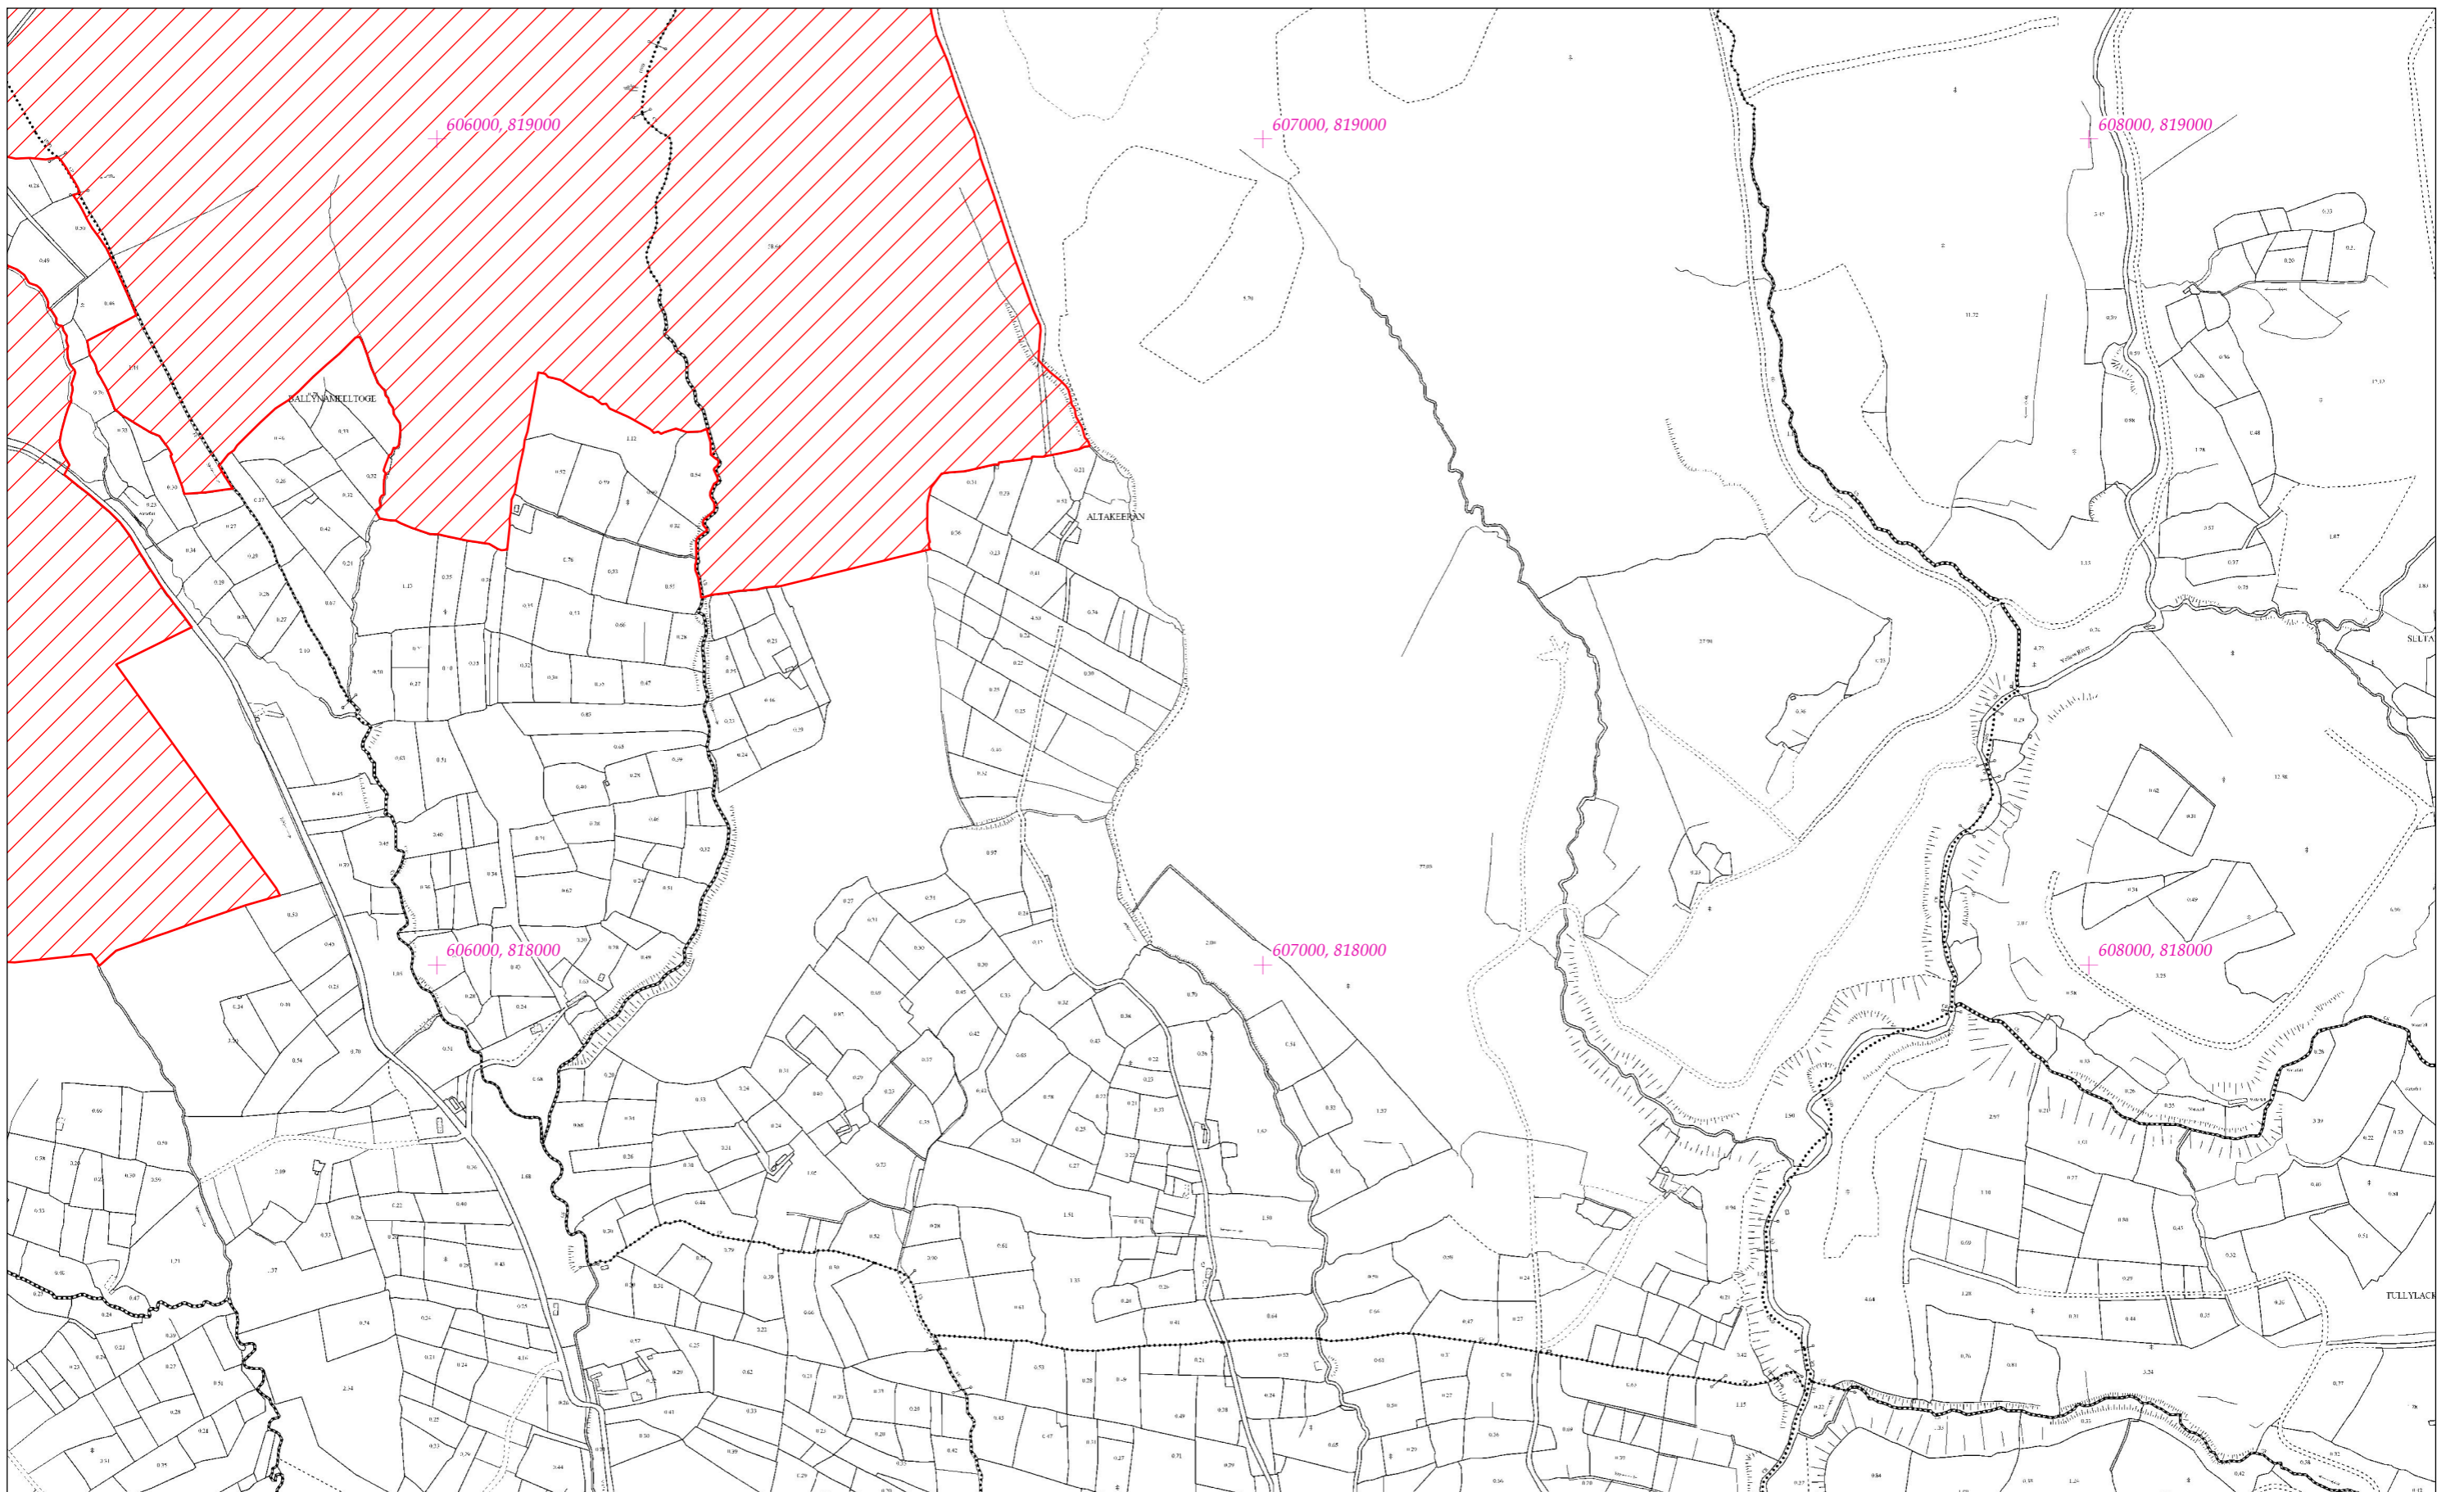

Rialachán 4(1)(b) / Regulation 4(1)(b)

Leathanach 59 de 67 (Co. an Chabháin agus Co. Liatroma)
Page 59 of 67 (Co. Cavan and Co. Leitrim)

**LIMISTÉAR FAOI CHAOMHNÚ SPEISIALTA
SPECIAL AREA OF CONSERVATION**

Suirbhéireacht Ordnáis Éireann Ceadúnas Uimhir OSI-NMA-014 © OSI / Rialtas na hÉireann
Ordnance Survey Ireland Licence No. OSI-NMA-014 © Ordnance Survey Ireland / Government of Ireland
Córas Comhordanáidí: Trasteilgean Mercator na hÉireann / Co-ordinate System: Irish Transverse Mercator

LCS Bhinn Chuilceach-Shliabh an Iarainn
Cuilcagh - Anierin Uplands SAC
1:5000 O.S. TILE 1406b 59 of 67

**SITE CODE
000584**

Leagan / Version: 3.02
Arna chló an / Printed on: 01/09/2022