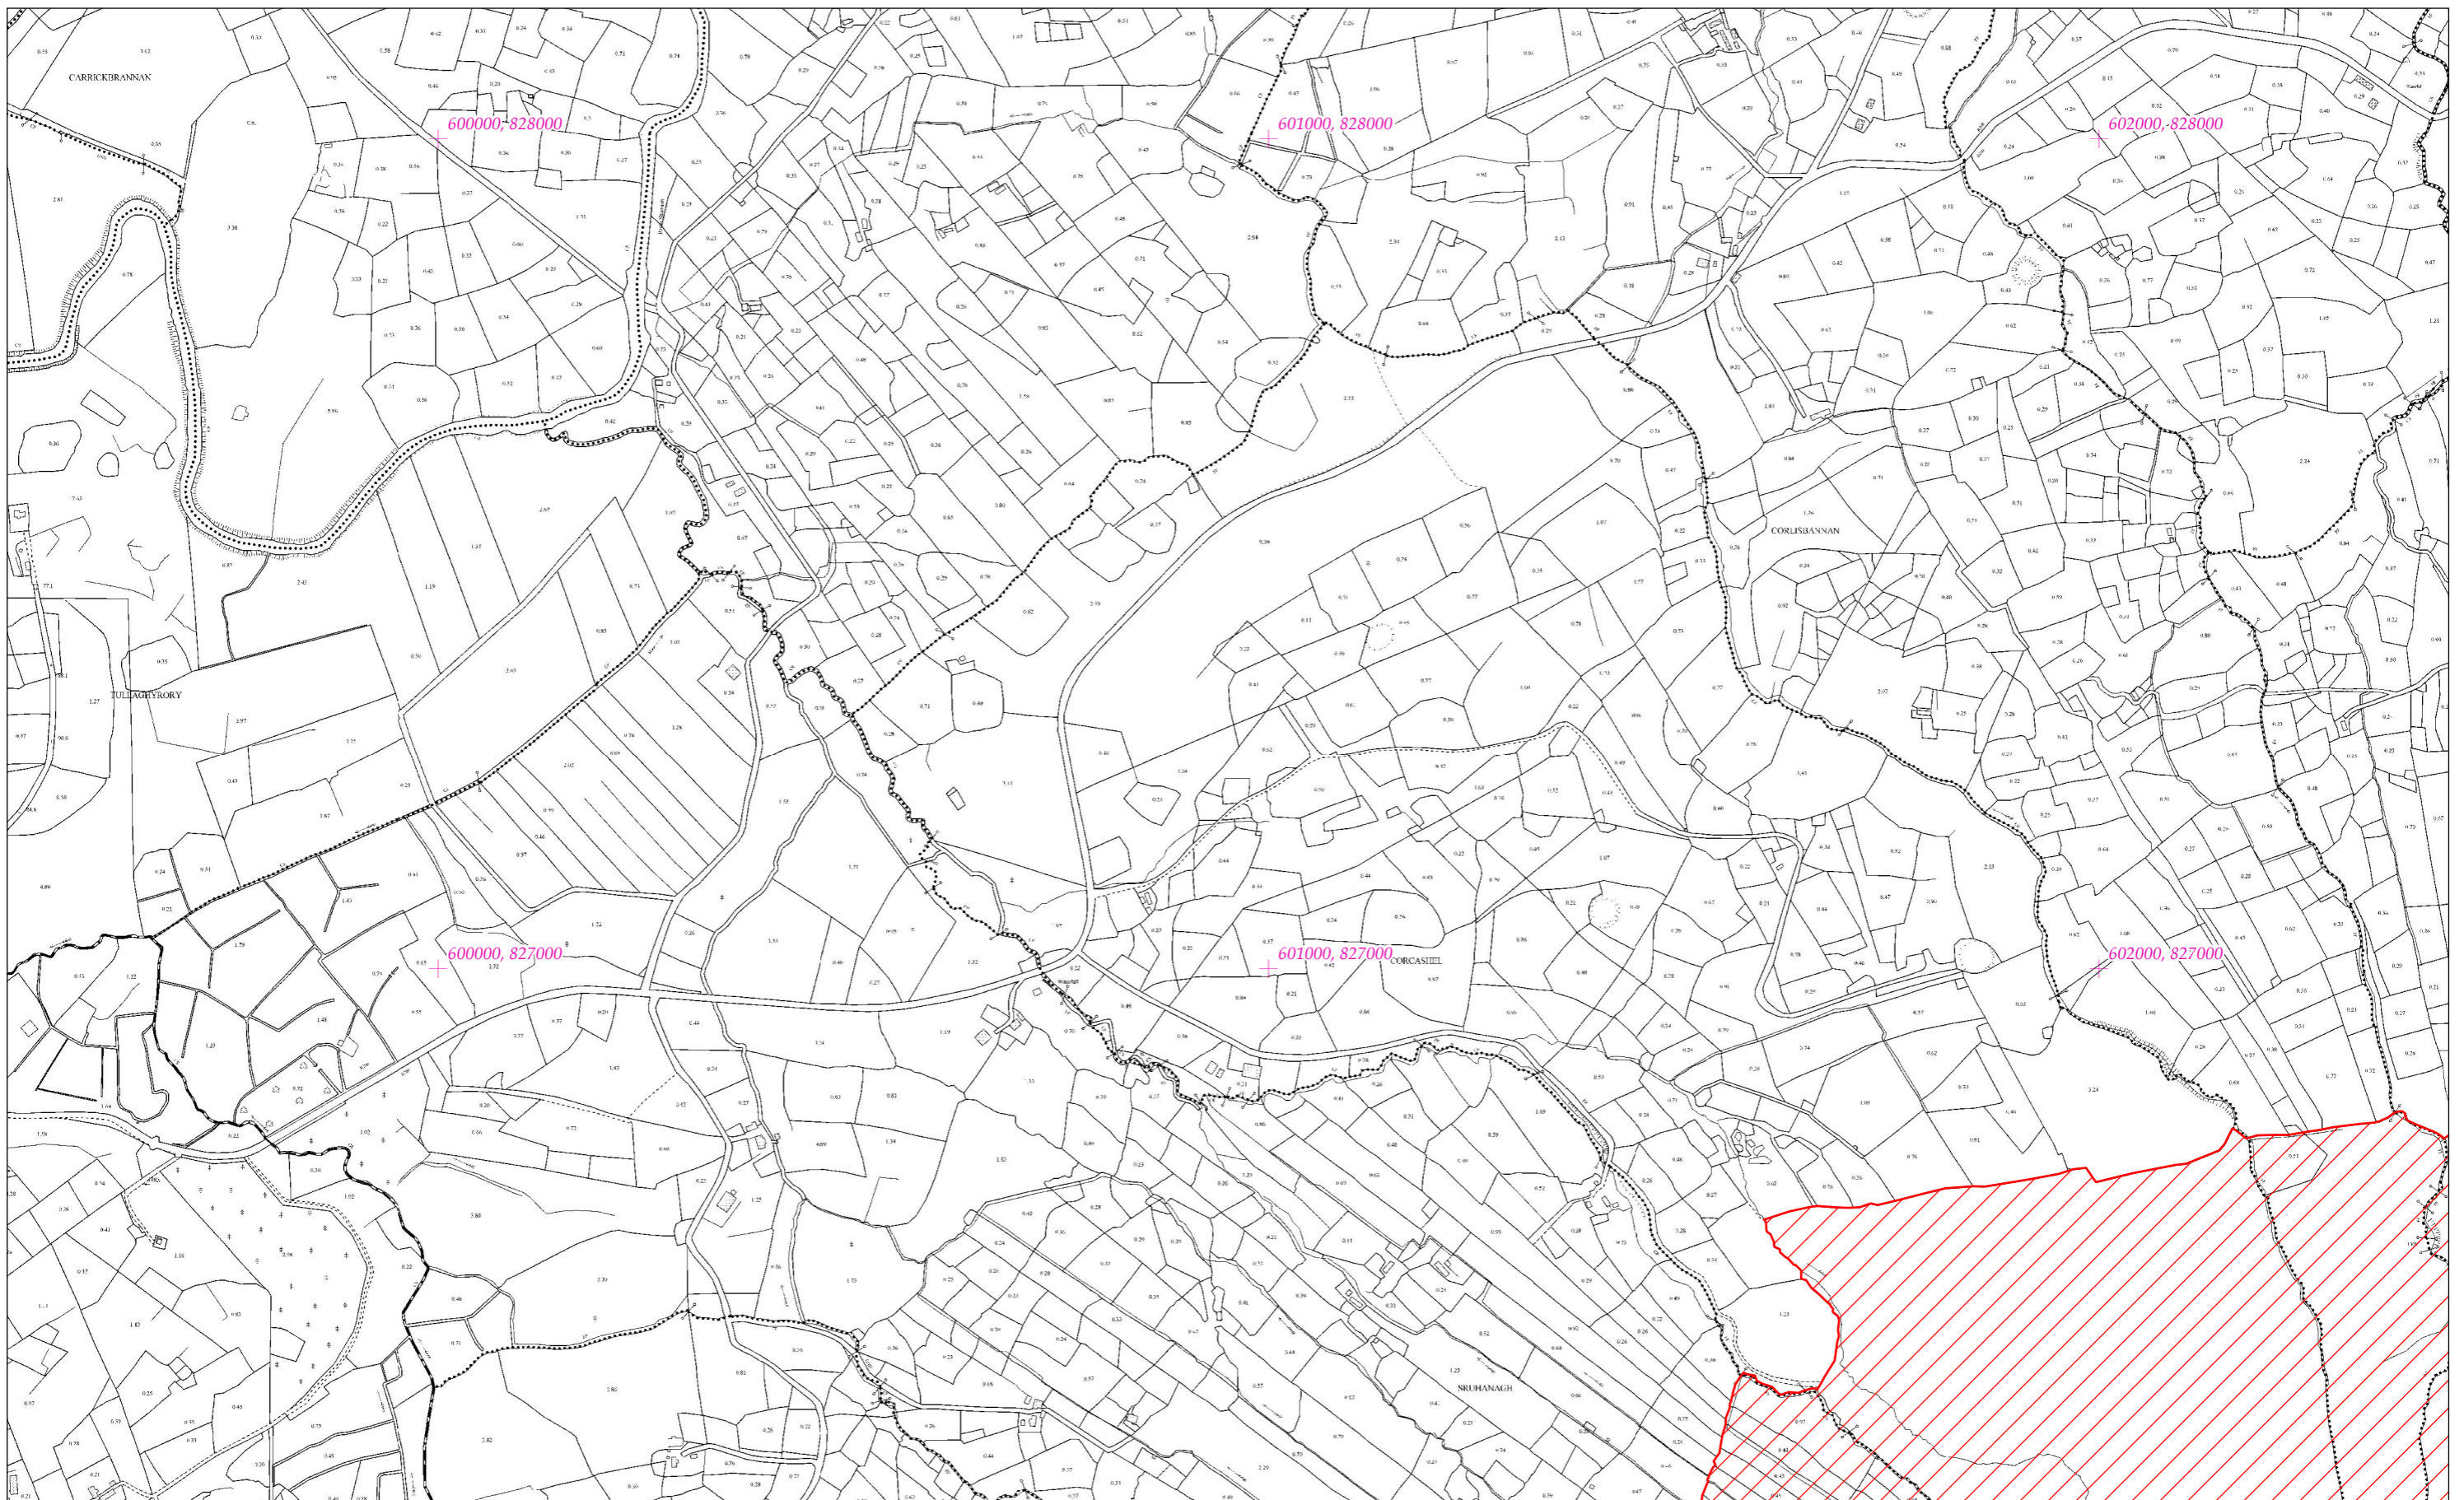

Rialachán 4(1)(b) / Regulation 4(1)(b)

Leathanach 11 de 67 (Co. an Chabháin agus Co. Liatroma)
Page 11 of 67 (Co. Cavan and Co. Leitrim)

LIMISTÉAR FAOI CHAOMHNÚ SPEISIALTA
SPECIAL AREA OF CONSERVATION

Suirbhéireacht Ordnáis Éireann Ceadúnas Uimhir OSI-NMA-014 © OSI / Rialtas na hÉireann
Ordnance Survey Ireland Licence No. OSI-NMA-014 © Ordnance Survey Ireland / Government of Ireland
Córas Comhordanáidí: Trasteilgean Mercator na hÉireann / Co-ordinate System: Irish Transverse Mercator

LCS Bhinn Chuilceach-Shliabh an Iarainn
Cuilcagh - Anierin Uplands SAC
1:5000 O.S. TILE 1201a 11 of 67

SITE CODE
000584

Leagan / Version: 3.02
Arna chlón an / Printed on: 01/09/2022