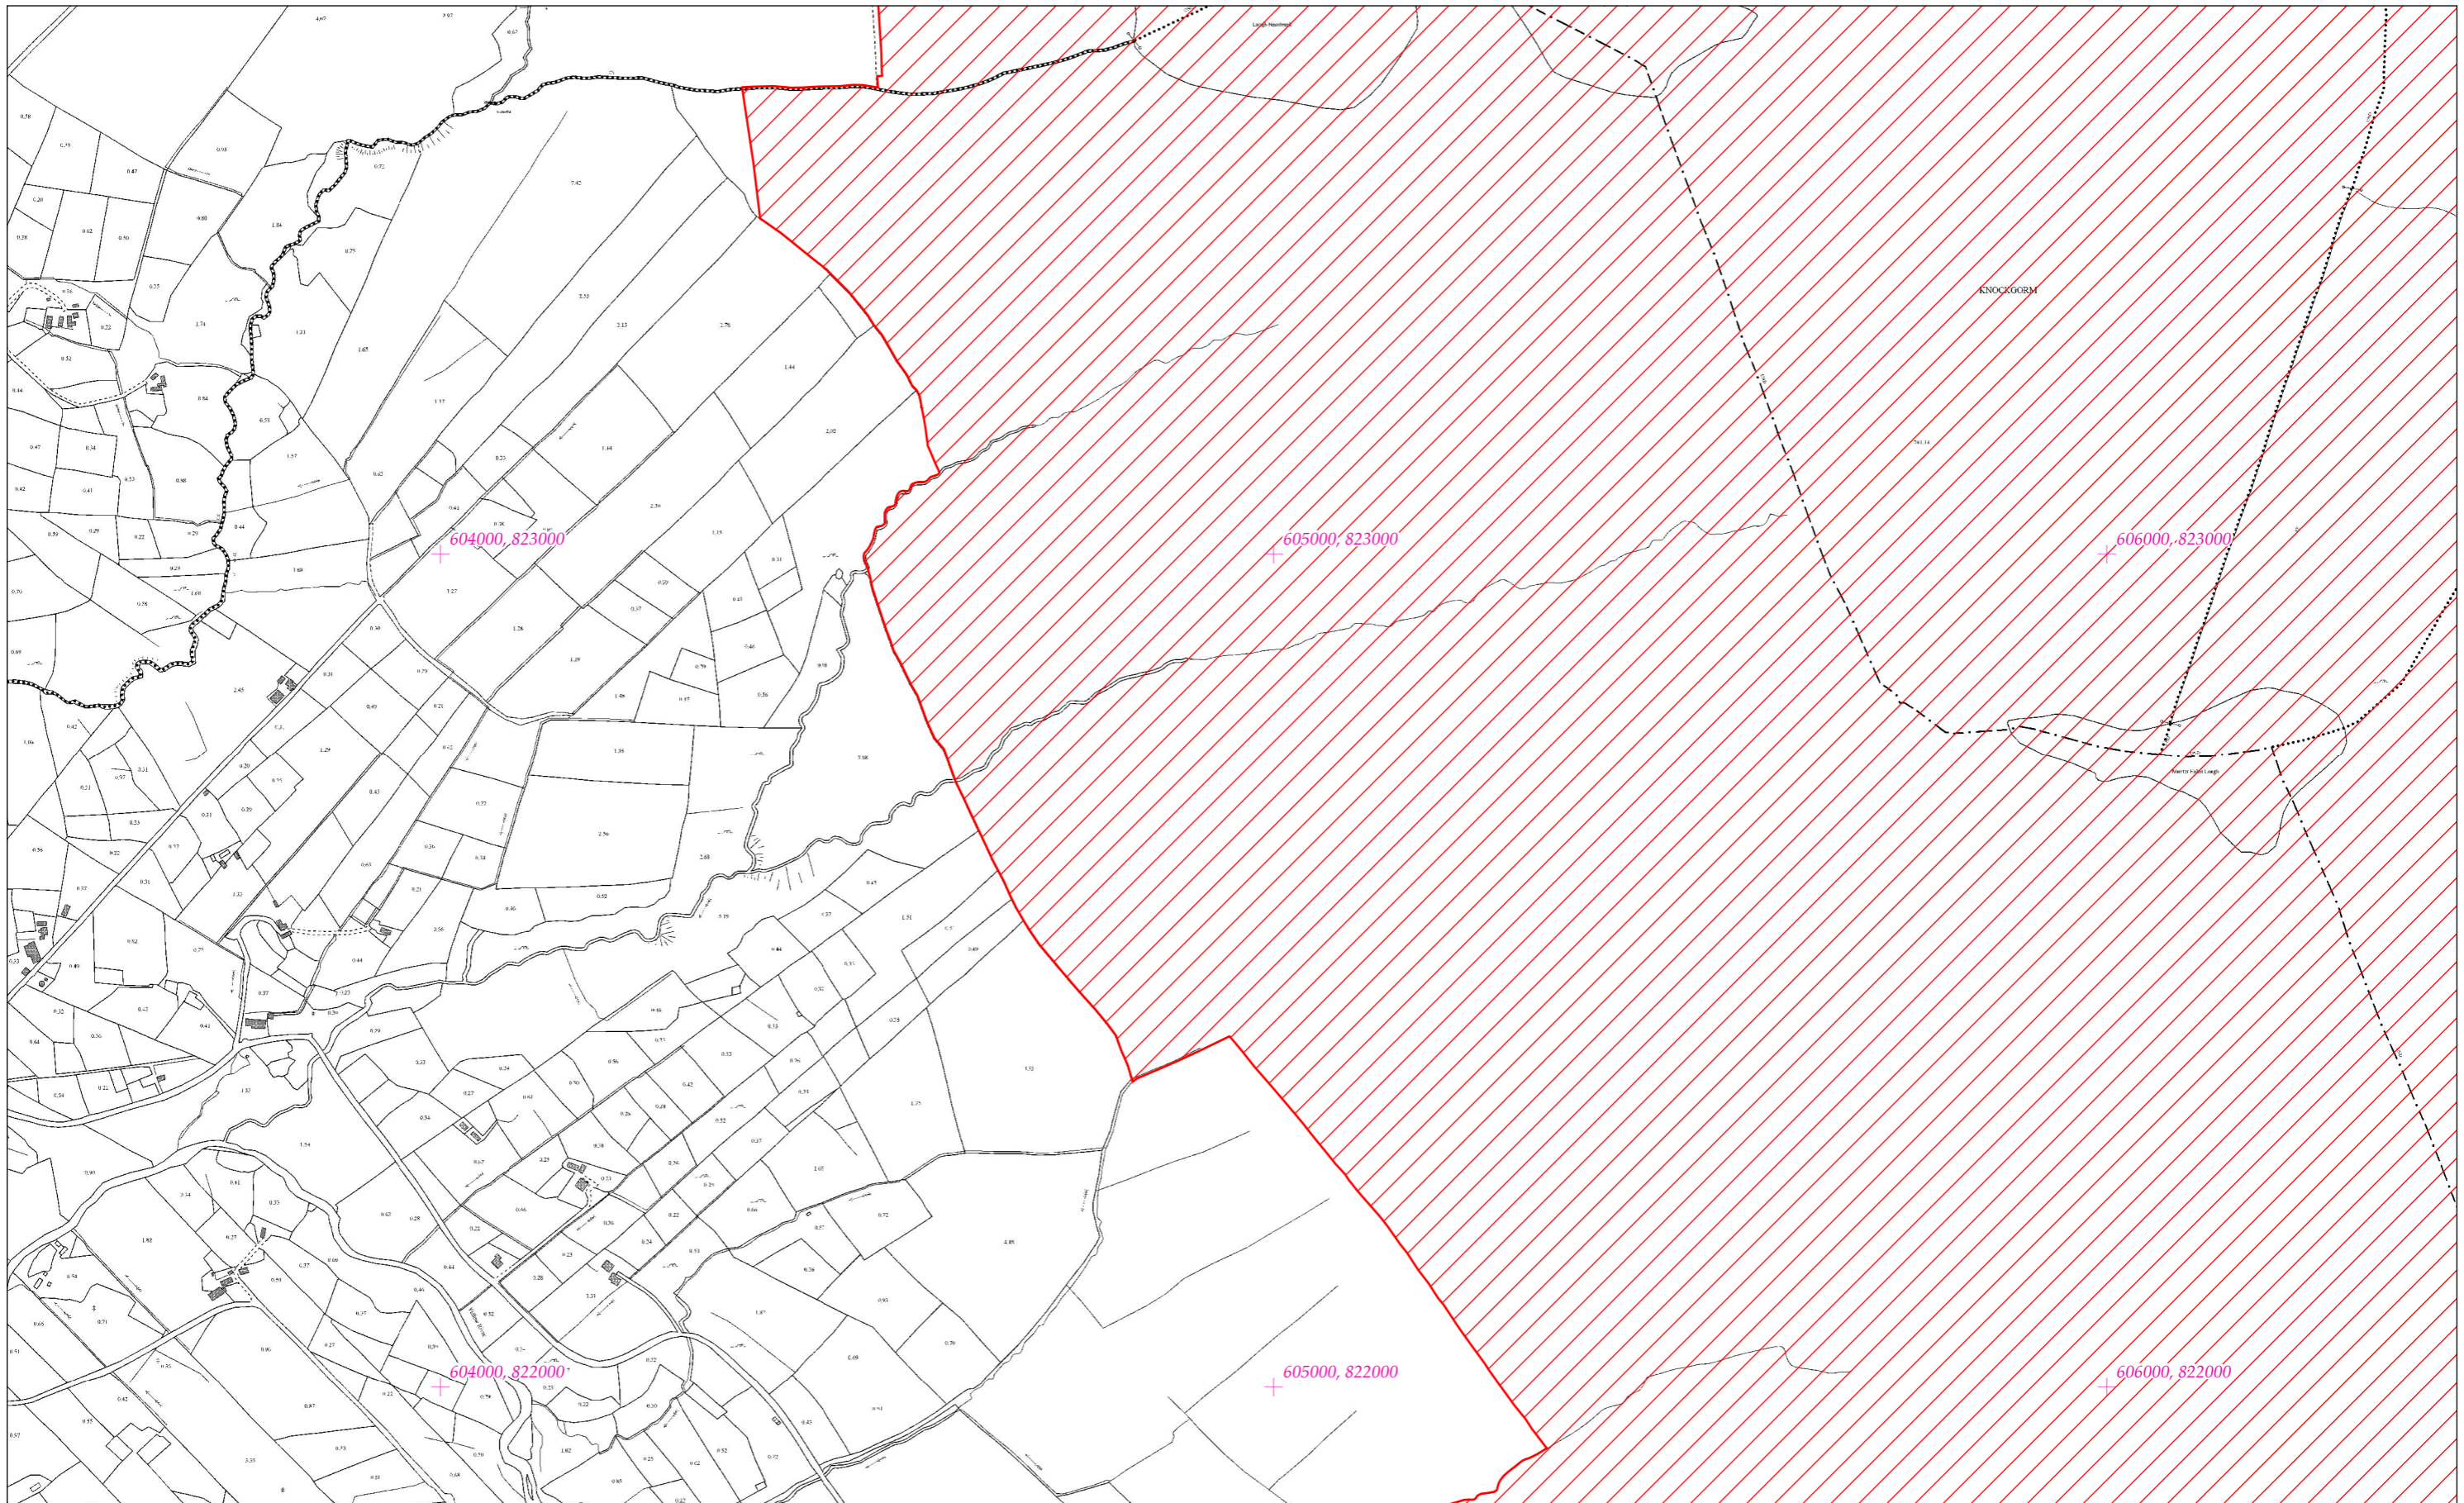

Rialachán 4(1)(b) / Regulation 4(1)(b)

Leathanach 29 de 67 (Co. an Chabháin agus Co. Liatroma)
Page 29 of 67 (Co. Cavan and Co. Leitrim)

**LIMISTÉAR FAOI CHAOMHNÚ SPEISIALTA
SPECIAL AREA OF CONSERVATION**

Suirbhéireacht Ordanáis Éireann Ceadúnas Uimhir OSI-NMA-014 © OSI / Rialtas na hÉireann
Ordnance Survey Ireland Licence No. OSI-NMA-014 © Ordnance Survey Ireland / Government of Ireland
Córas Comhordanáidí: Trasteilgean Mercator na hÉireann / Co-ordinate System: Irish Transverse Mercator

LCS Bhinn Chuilceach-Shliabh an Iarainn
Cuilcagh - Anierin Uplands SAC
1:5000 O.S. TILE 1268c 29 of 67

**SITE CODE
000584**

Leagan / Version: 3.02
Arna chló an / Printed on: 01/09/2022