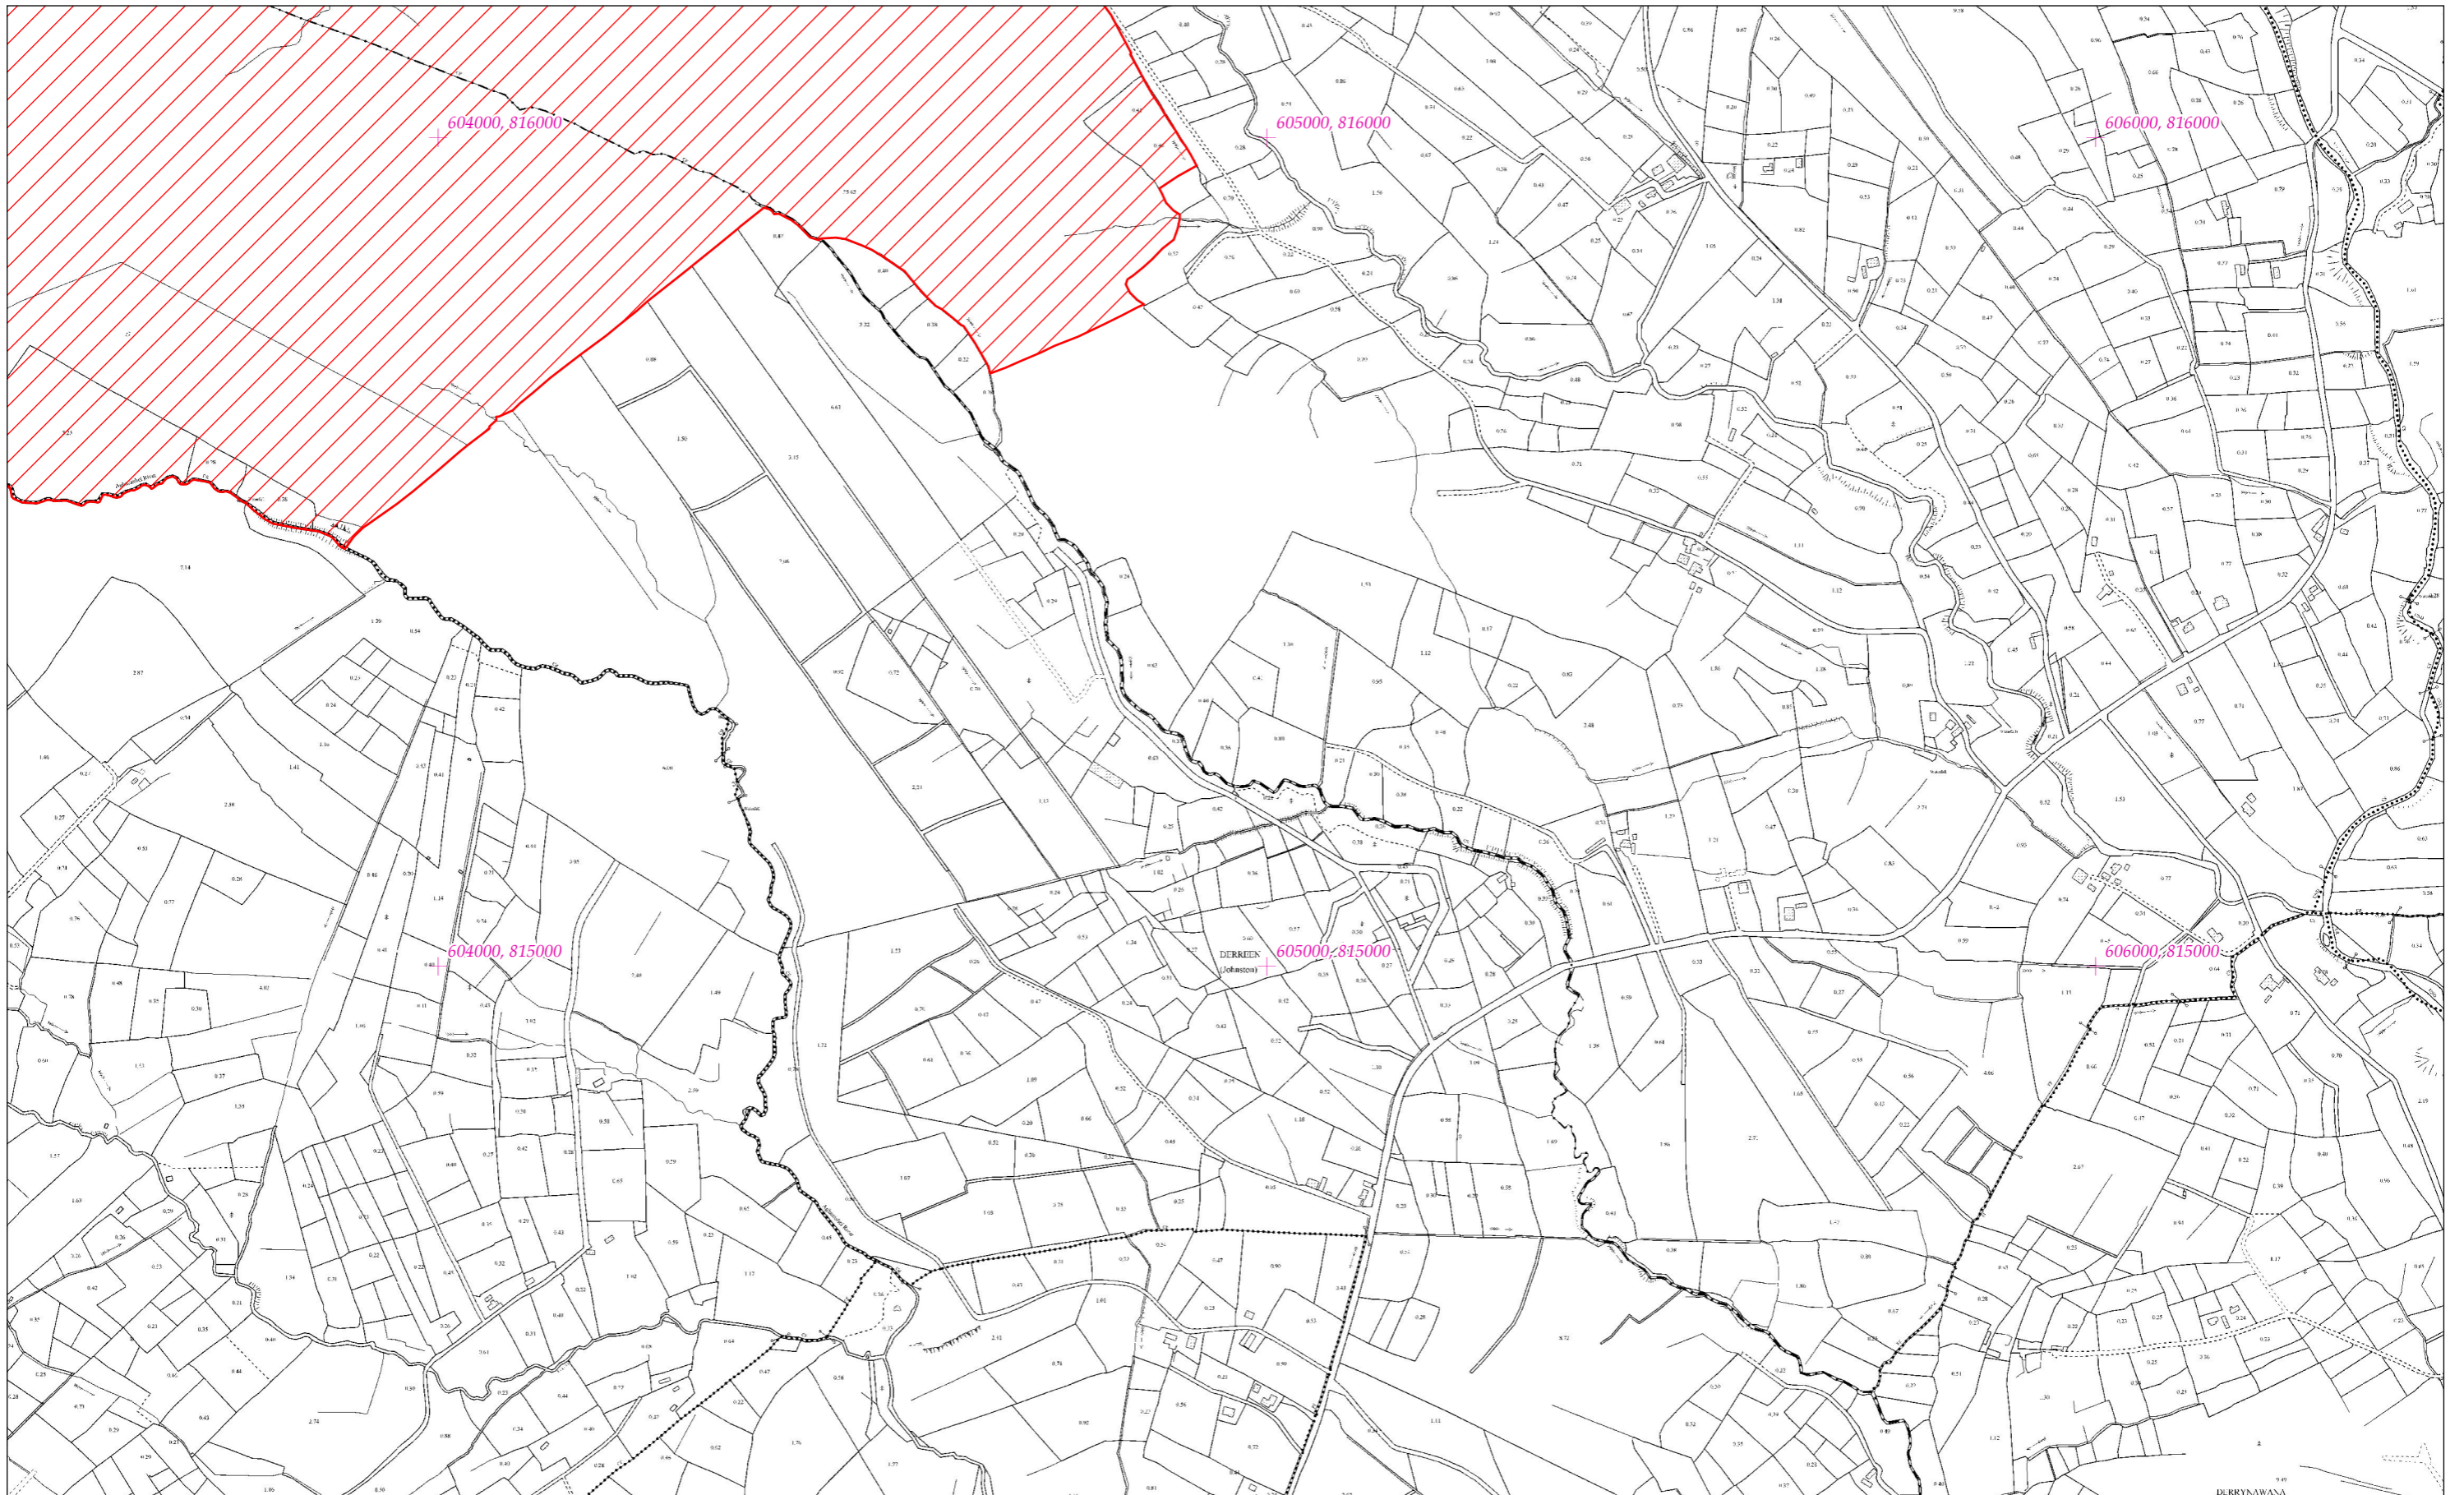

Rialachán 4(1)(b) / Regulation 4(1)(b)

Leathanach 67 de 67 (Co. an Chabháin agus Co. Liatroma)
Page 67 of 67 (Co. Cavan and Co. Leitrim)

**LIMISTÉAR FAOI CHAOMHNÚ SPEISIALTA
SPECIAL AREA OF CONSERVATION**

Suirbhéireacht Ordanáis Éireann Ceadúnas Uimhir OSI-NMA-014 © OSI / Rialtas na hÉireann
Ordnance Survey Ireland Licence No. OSI-NMA-014 © Ordnance Survey Ireland / Government of Ireland
Córas Comhordanáidí: Trasteilgean Mercator na hÉireann / Co-ordinate System: Irish Transverse Mercator

LCS Bhinn Chuilceach-Shliabh an Iarainn
Cuilcagh - Anierin Uplands SAC
1:5000 O.S. TILE 1472a 67 of 67

**SITE CODE
000584**

Leagan / Version: 3.02
Arna chlón an / Printed on: 01/09/2022