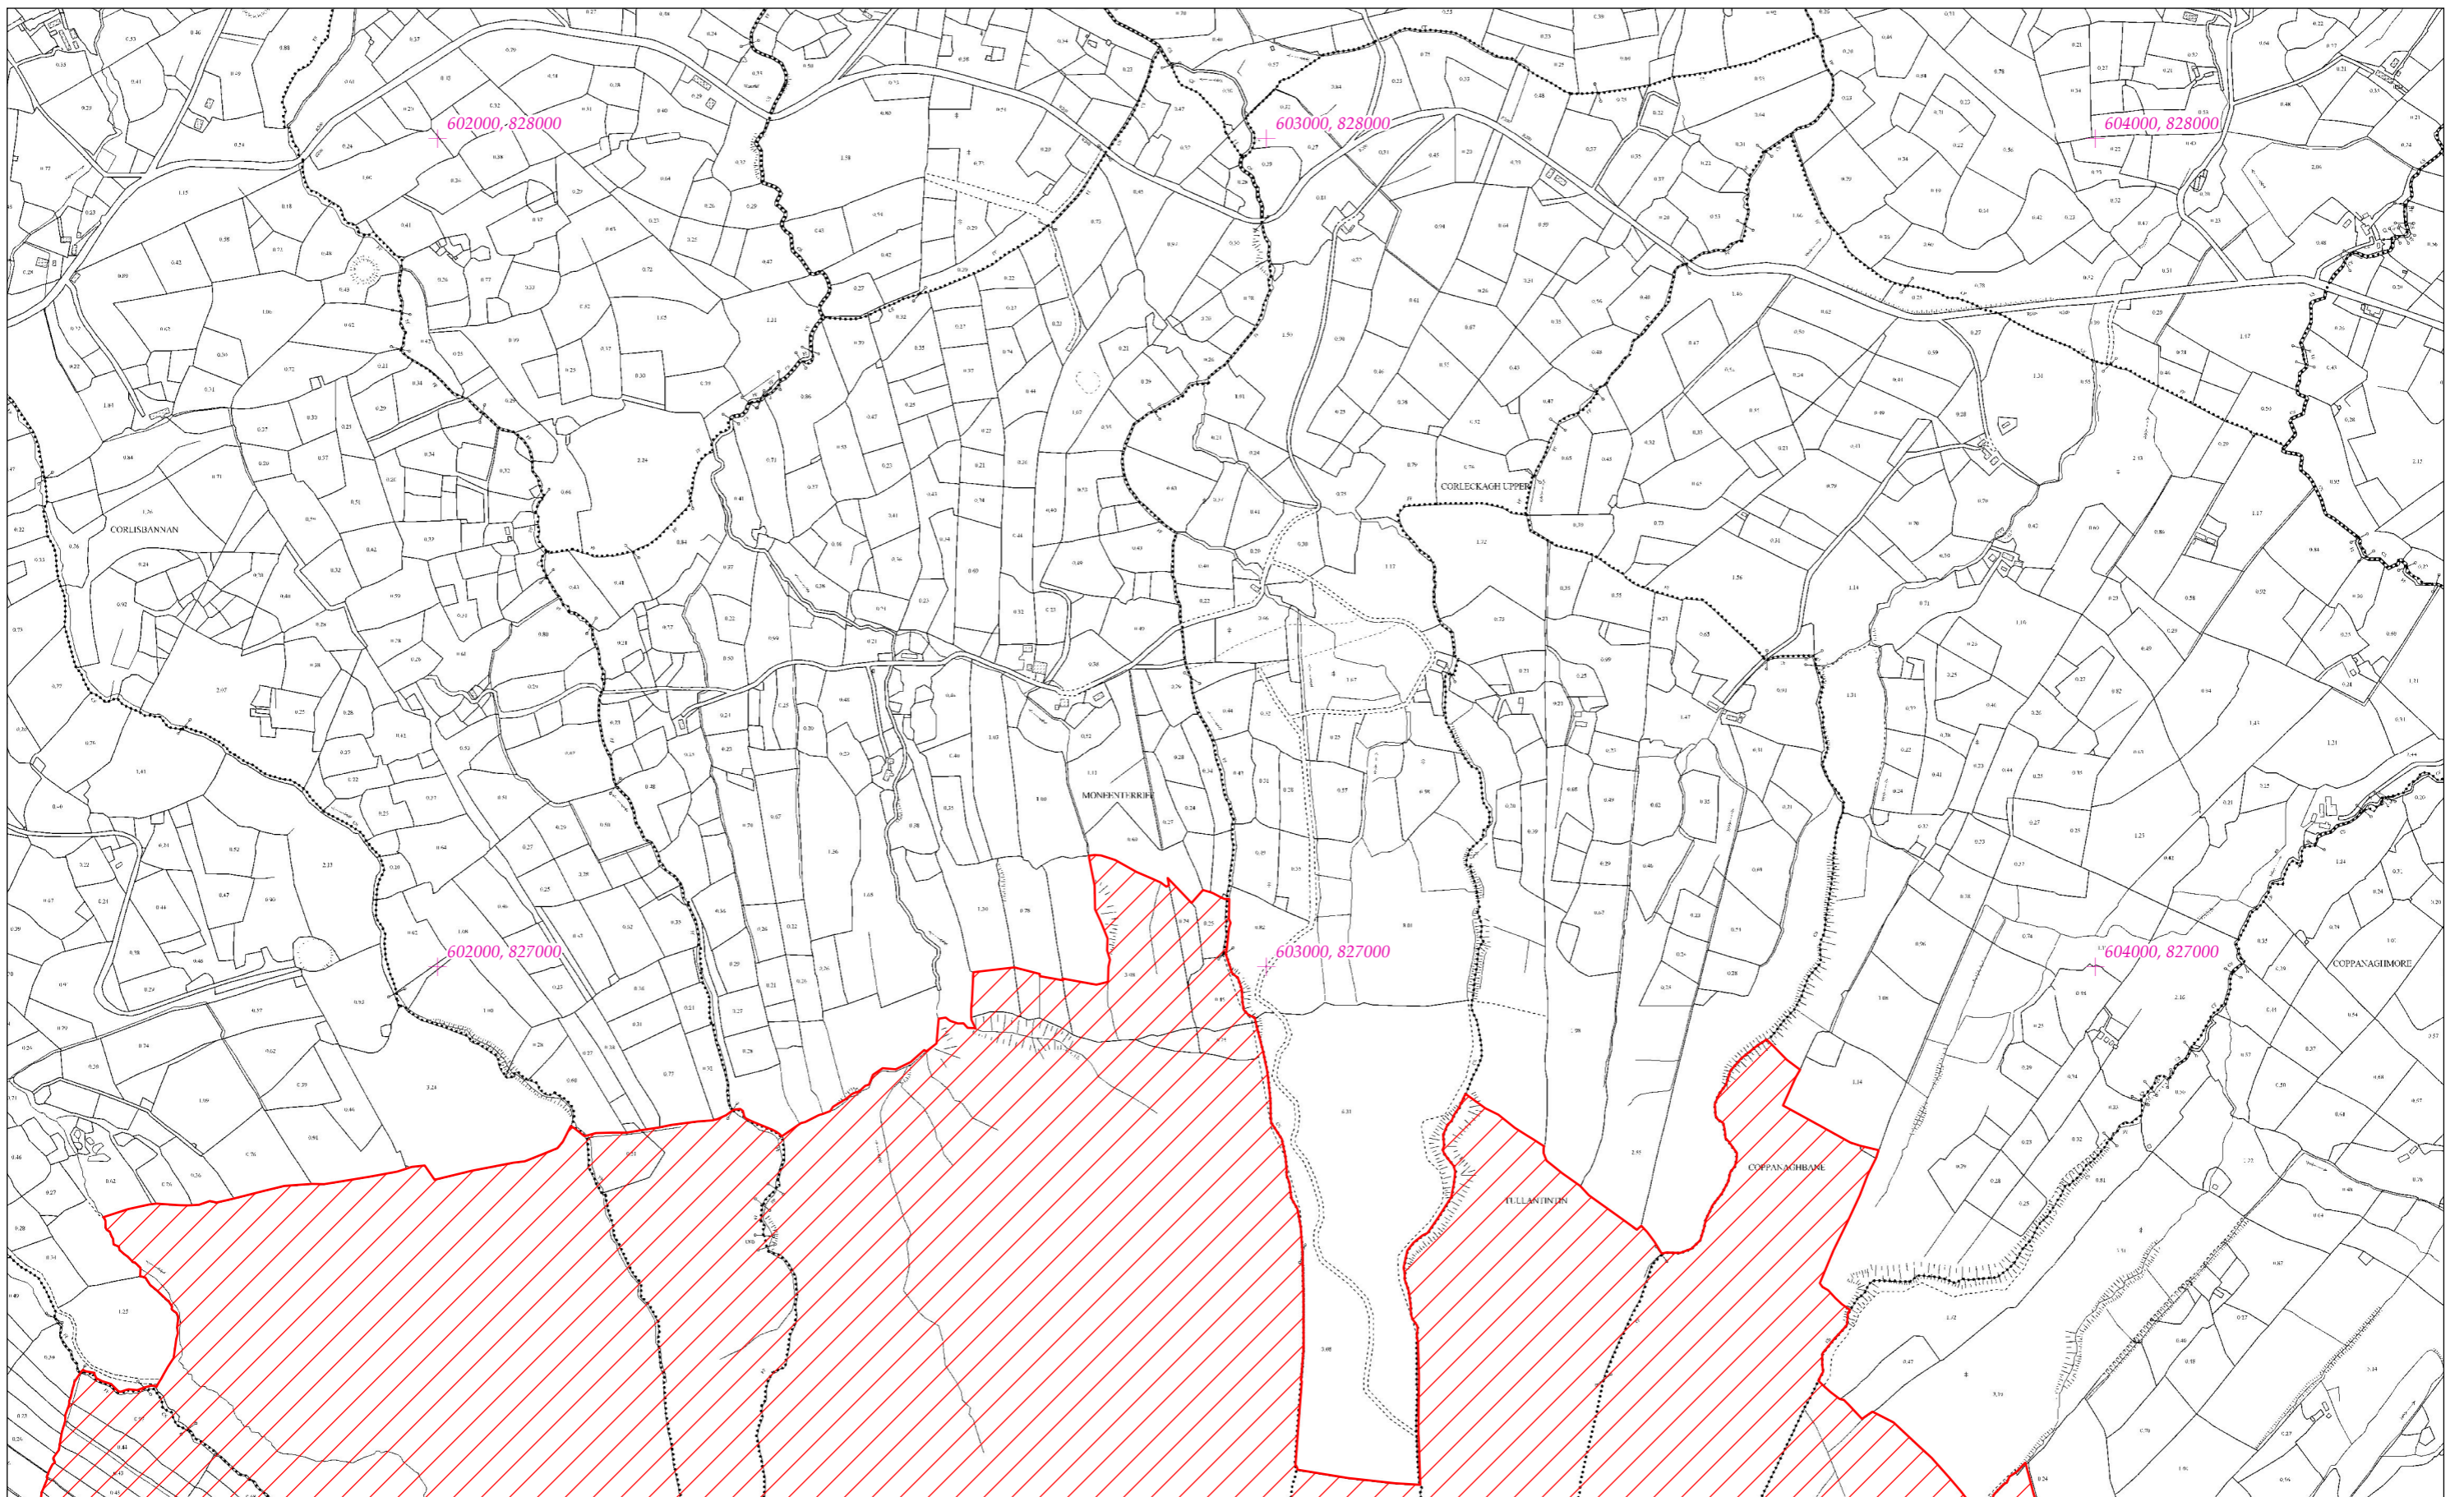

Rialachán 4(1)(b) / Regulation 4(1)(b)

Leathanach 12 de 67 (Co. an Chabháin agus Co. Liatroma)
Page 12 of 67 (Co. Cavan and Co. Leitrim)

LIMISTÉAR FAOI CHAOMHNÚ SPEISIALTA
SPECIAL AREA OF CONSERVATION

Suirbhéireacht Ordanáis Éireann Ceadúnas Uimhir OSI-NMA-014 © OSI / Rialtas na hÉireann
Ordnance Survey Ireland Licence No. OSI-NMA-014 © Ordnance Survey Ireland / Government of Ireland
Córas Comhordanáidí: Trasteilgean Mercator na hÉireann / Co-ordinate System: Irish Transverse Mercator

LCS Bhinn Chuilceach-Shliabh an Iarainn
Cuilcagh - Anierin Uplands SAC
1:5000 O.S. TILE 1201b 12 of 67

SITE CODE
000584

Leagan / Version: 3.02
Arna chló an / Printed on: 01/09/2022