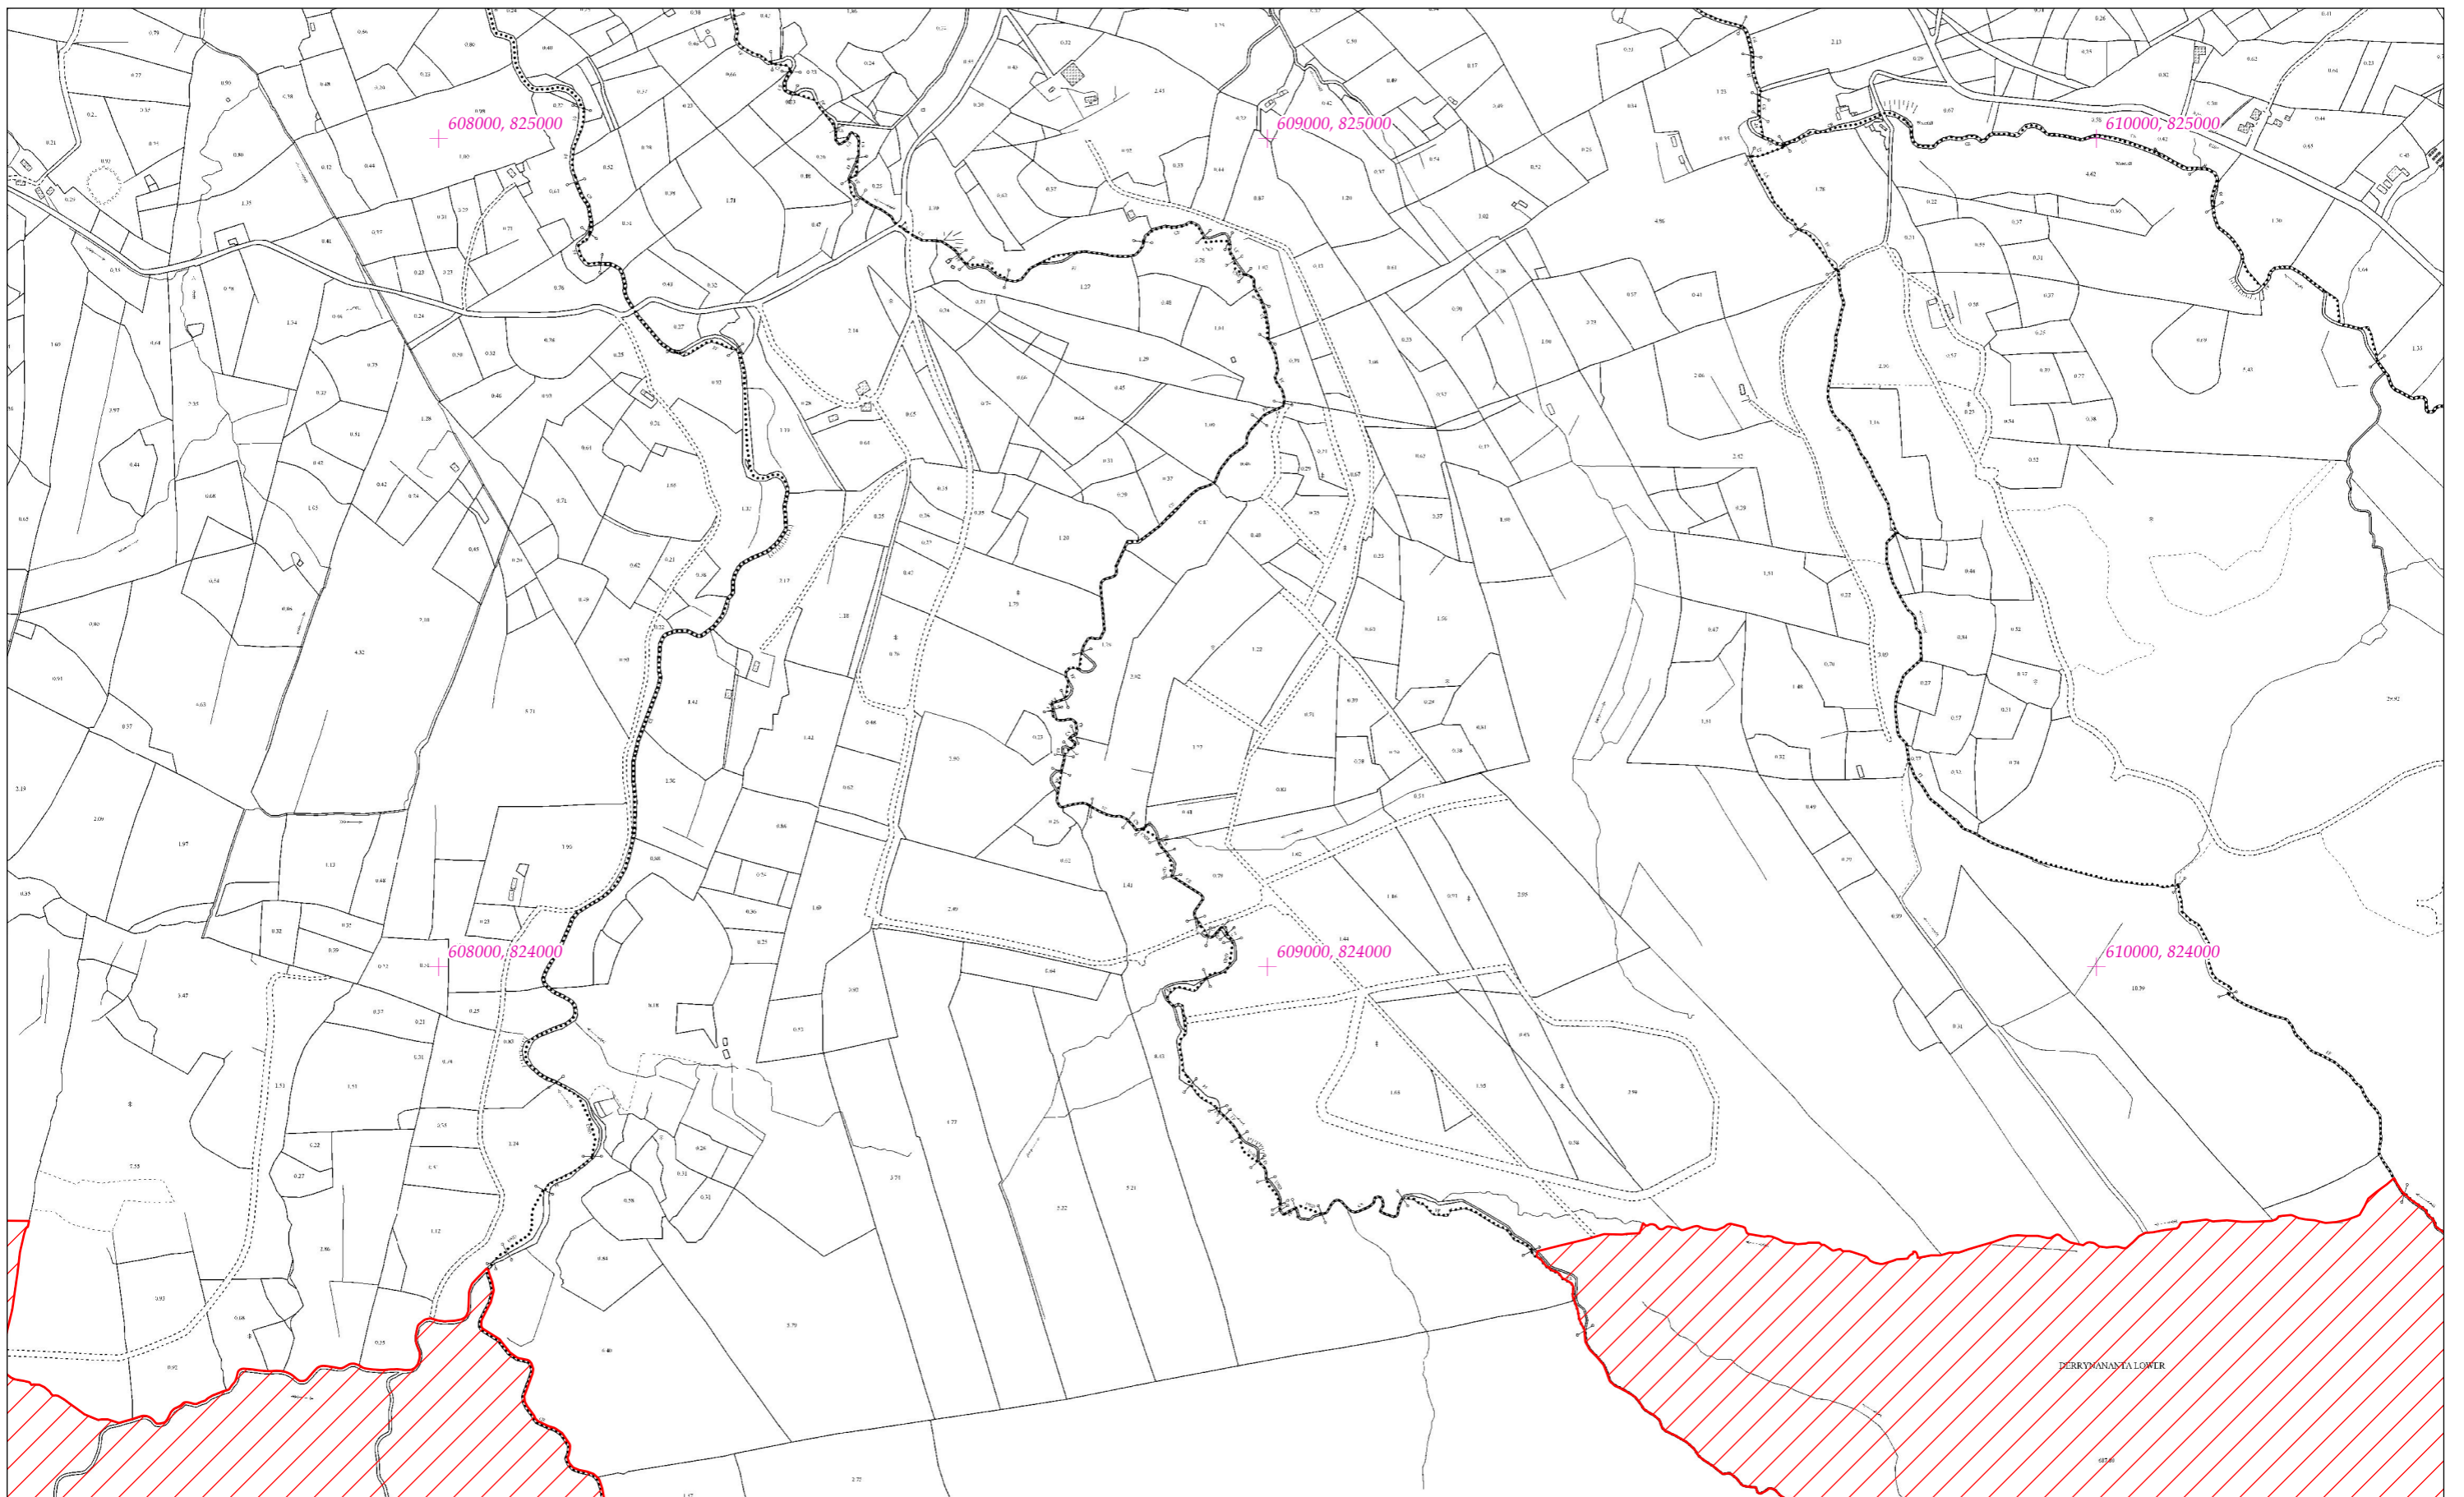

Rialachán 4(1)(b) / Regulation 4(1)(b)

Leathanach 31 de 67 (Co. an Chabháin agus Co. Liatroma)
Page 31 of 67 (Co. Cavan and Co. Leitrim)

**LIMISTÉAR FAOI CHAOMHNÚ SPEISIALTA
SPECIAL AREA OF CONSERVATION**

Suirbhéireacht Ordanáis Éireann Ceadúnas Uimhir OSI-NMA-014 © OSI / Rialtas na hÉireann
Ordnance Survey Ireland Licence No. OSI-NMA-014 © Ordnance Survey Ireland / Government of Ireland
Córas Comhordanáidí: Trasteilgean Mercator na hÉireann / Co-ordinate System: Irish Transverse Mercator

LCS Bhinn Chuilceach-Shliabh an Iarainn
Cuilcagh - Anierin Uplands SAC
1:5000 O.S. TILE 1269a 31 of 67

**SITE CODE
000584**

Leagan / Version: 3.02
Arna chlóa an / Printed on: 01/09/2022