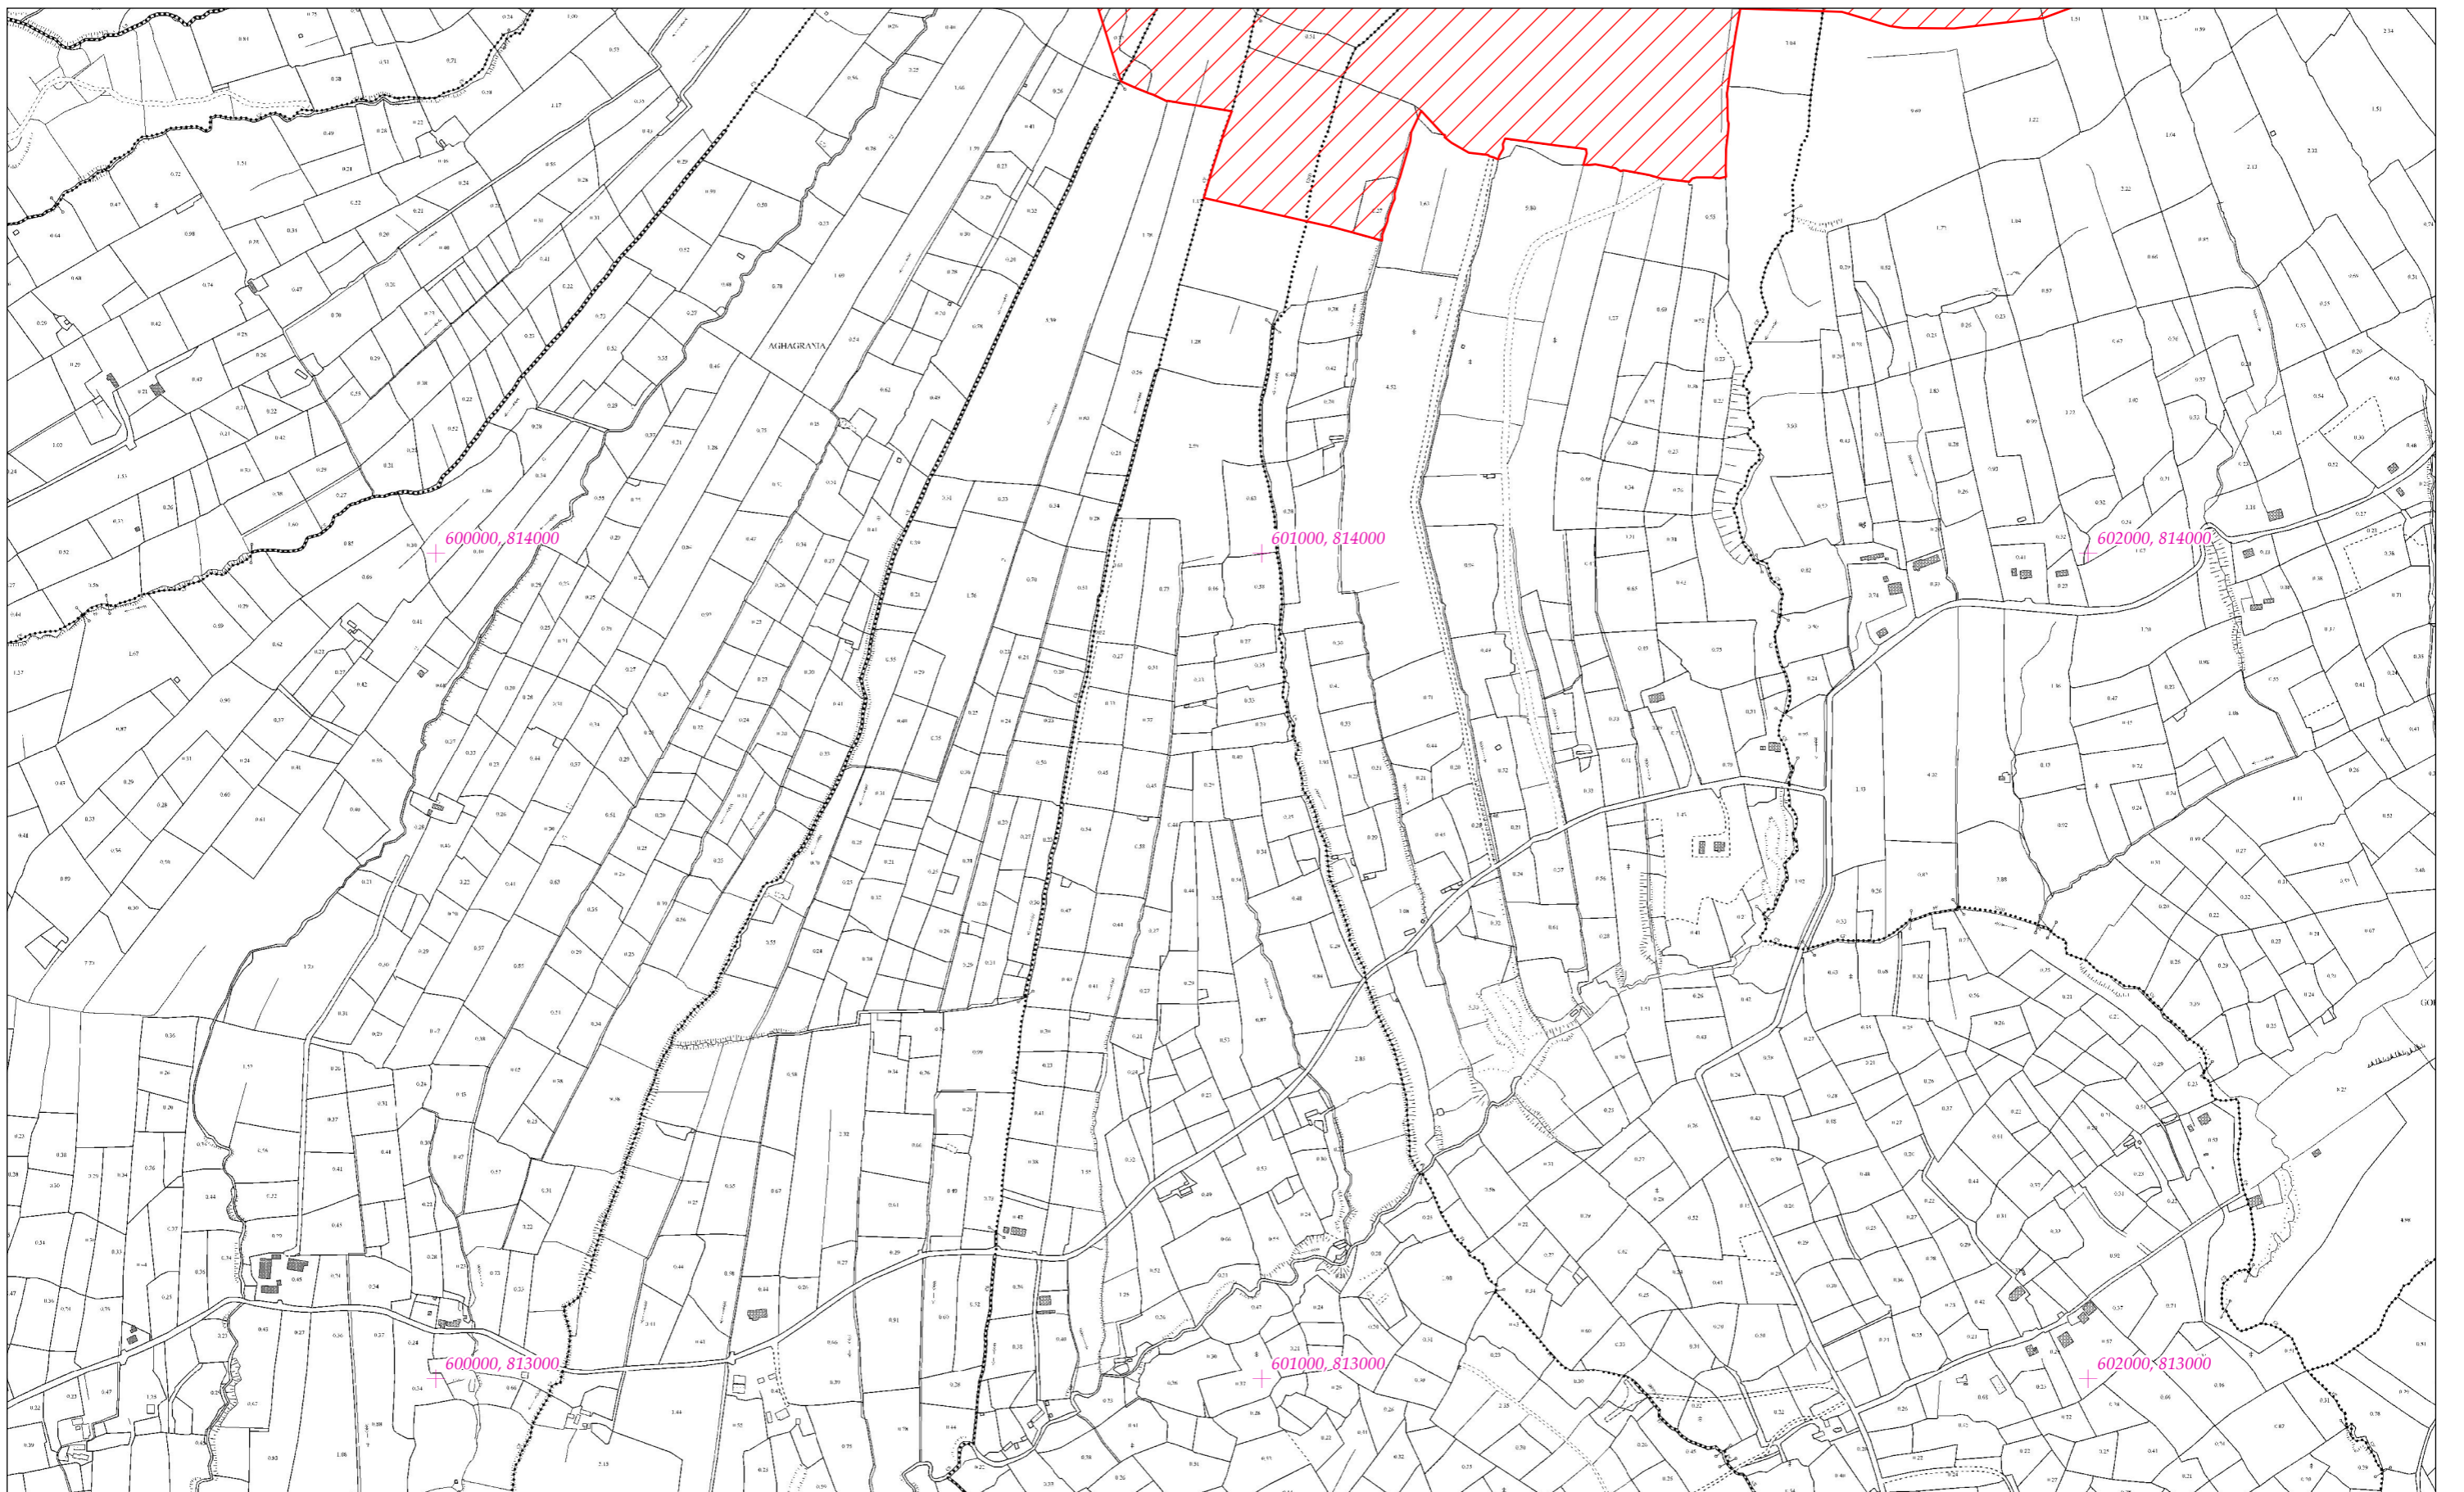

Rialachán 4(1)(b) / Regulation 4(1)(b)

Leathanach 66 de 67 (Co. an Chabháin agus Co. Liatroma)
Page 66 of 67 (Co. Cavan and Co. Leitrim)

LIMISTÉAR FAOI CHAOMHNÚ SPEISIALTA
SPECIAL AREA OF CONSERVATION

Suirbhéireacht Ordanáis Éireann Ceadúnas Uimhir OSI-NMA-014 © OSI / Rialtas na hÉireann
Ordnance Survey Ireland Licence No. OSI-NMA-014 © Ordnance Survey Ireland / Government of Ireland
Córas Comhordanáidí: Trasteilgean Mercator na hÉireann / Co-ordinate System: Irish Transverse Mercator

LCS Bhinn Chuilceach-Shliabh an Iarainn
Cuilcagh - Anierin Uplands SAC
1:5000 O.S. TILE 1471c 66 of 67

SITE CODE
000584

Leagan / Version: 3.02
Arna chló an / Printed on: 01/09/2022