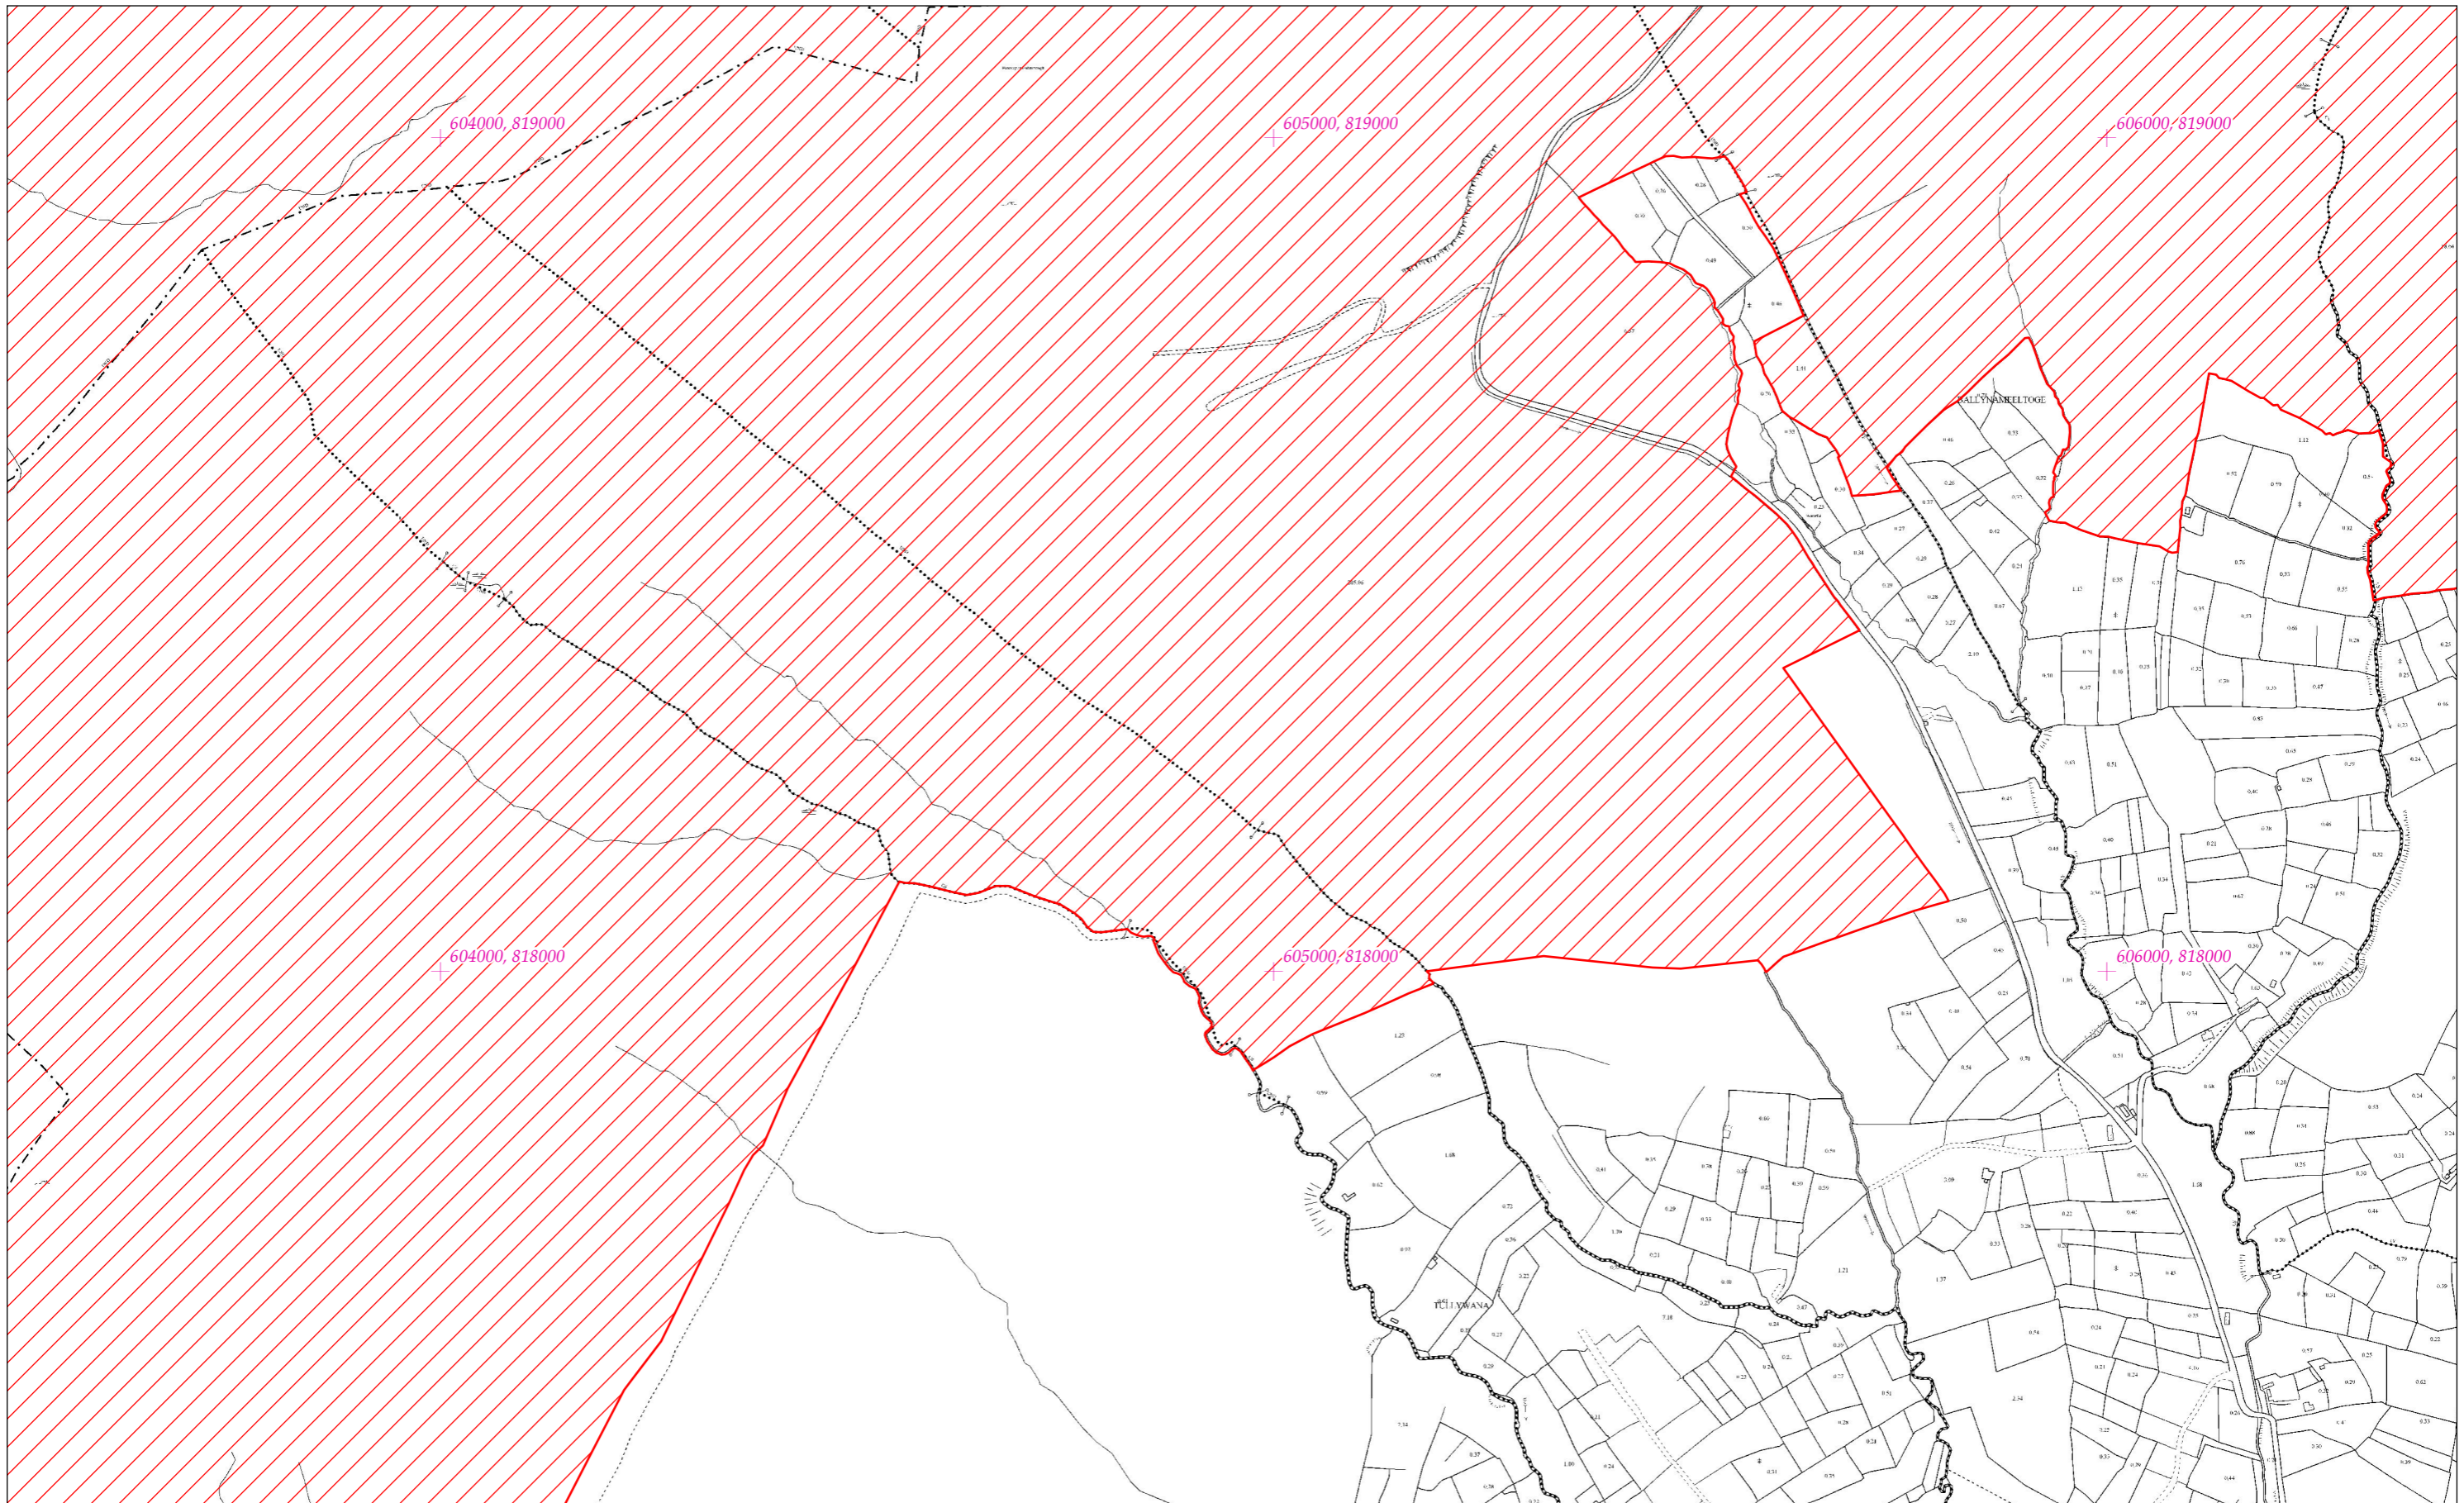

Rialachán 4(1)(b) / Regulation 4(1)(b)

Leathanach 58 de 67 (Co. an Chabháin agus Co. Liatroma)
Page 58 of 67 (Co. Cavan and Co. Leitrim)

**LIMISTÉAR FAOI CHAOMHNÚ SPEISIALTA
SPECIAL AREA OF CONSERVATION**

Suirbhéireacht Ordanáis Éireann Ceadúnas Uimhir OSI-NMA-014 © OSI / Rialtas na hÉireann
Ordnance Survey Ireland Licence No. OSI-NMA-014 © Ordnance Survey Ireland / Government of Ireland
Córas Comhordanáidí: Trasteilgean Mercator na hÉireann / Co-ordinate System: Irish Transverse Mercator

LCS Bhinn Chuilceach-Shliabh an Iarainn
Cuilcagh - Anierin Uplands SAC
1:5000 O.S. TILE 1406a 58 of 67

**SITE CODE
000584**

Leagan / Version: 3.02
Arna chló an / Printed on: 01/09/2022