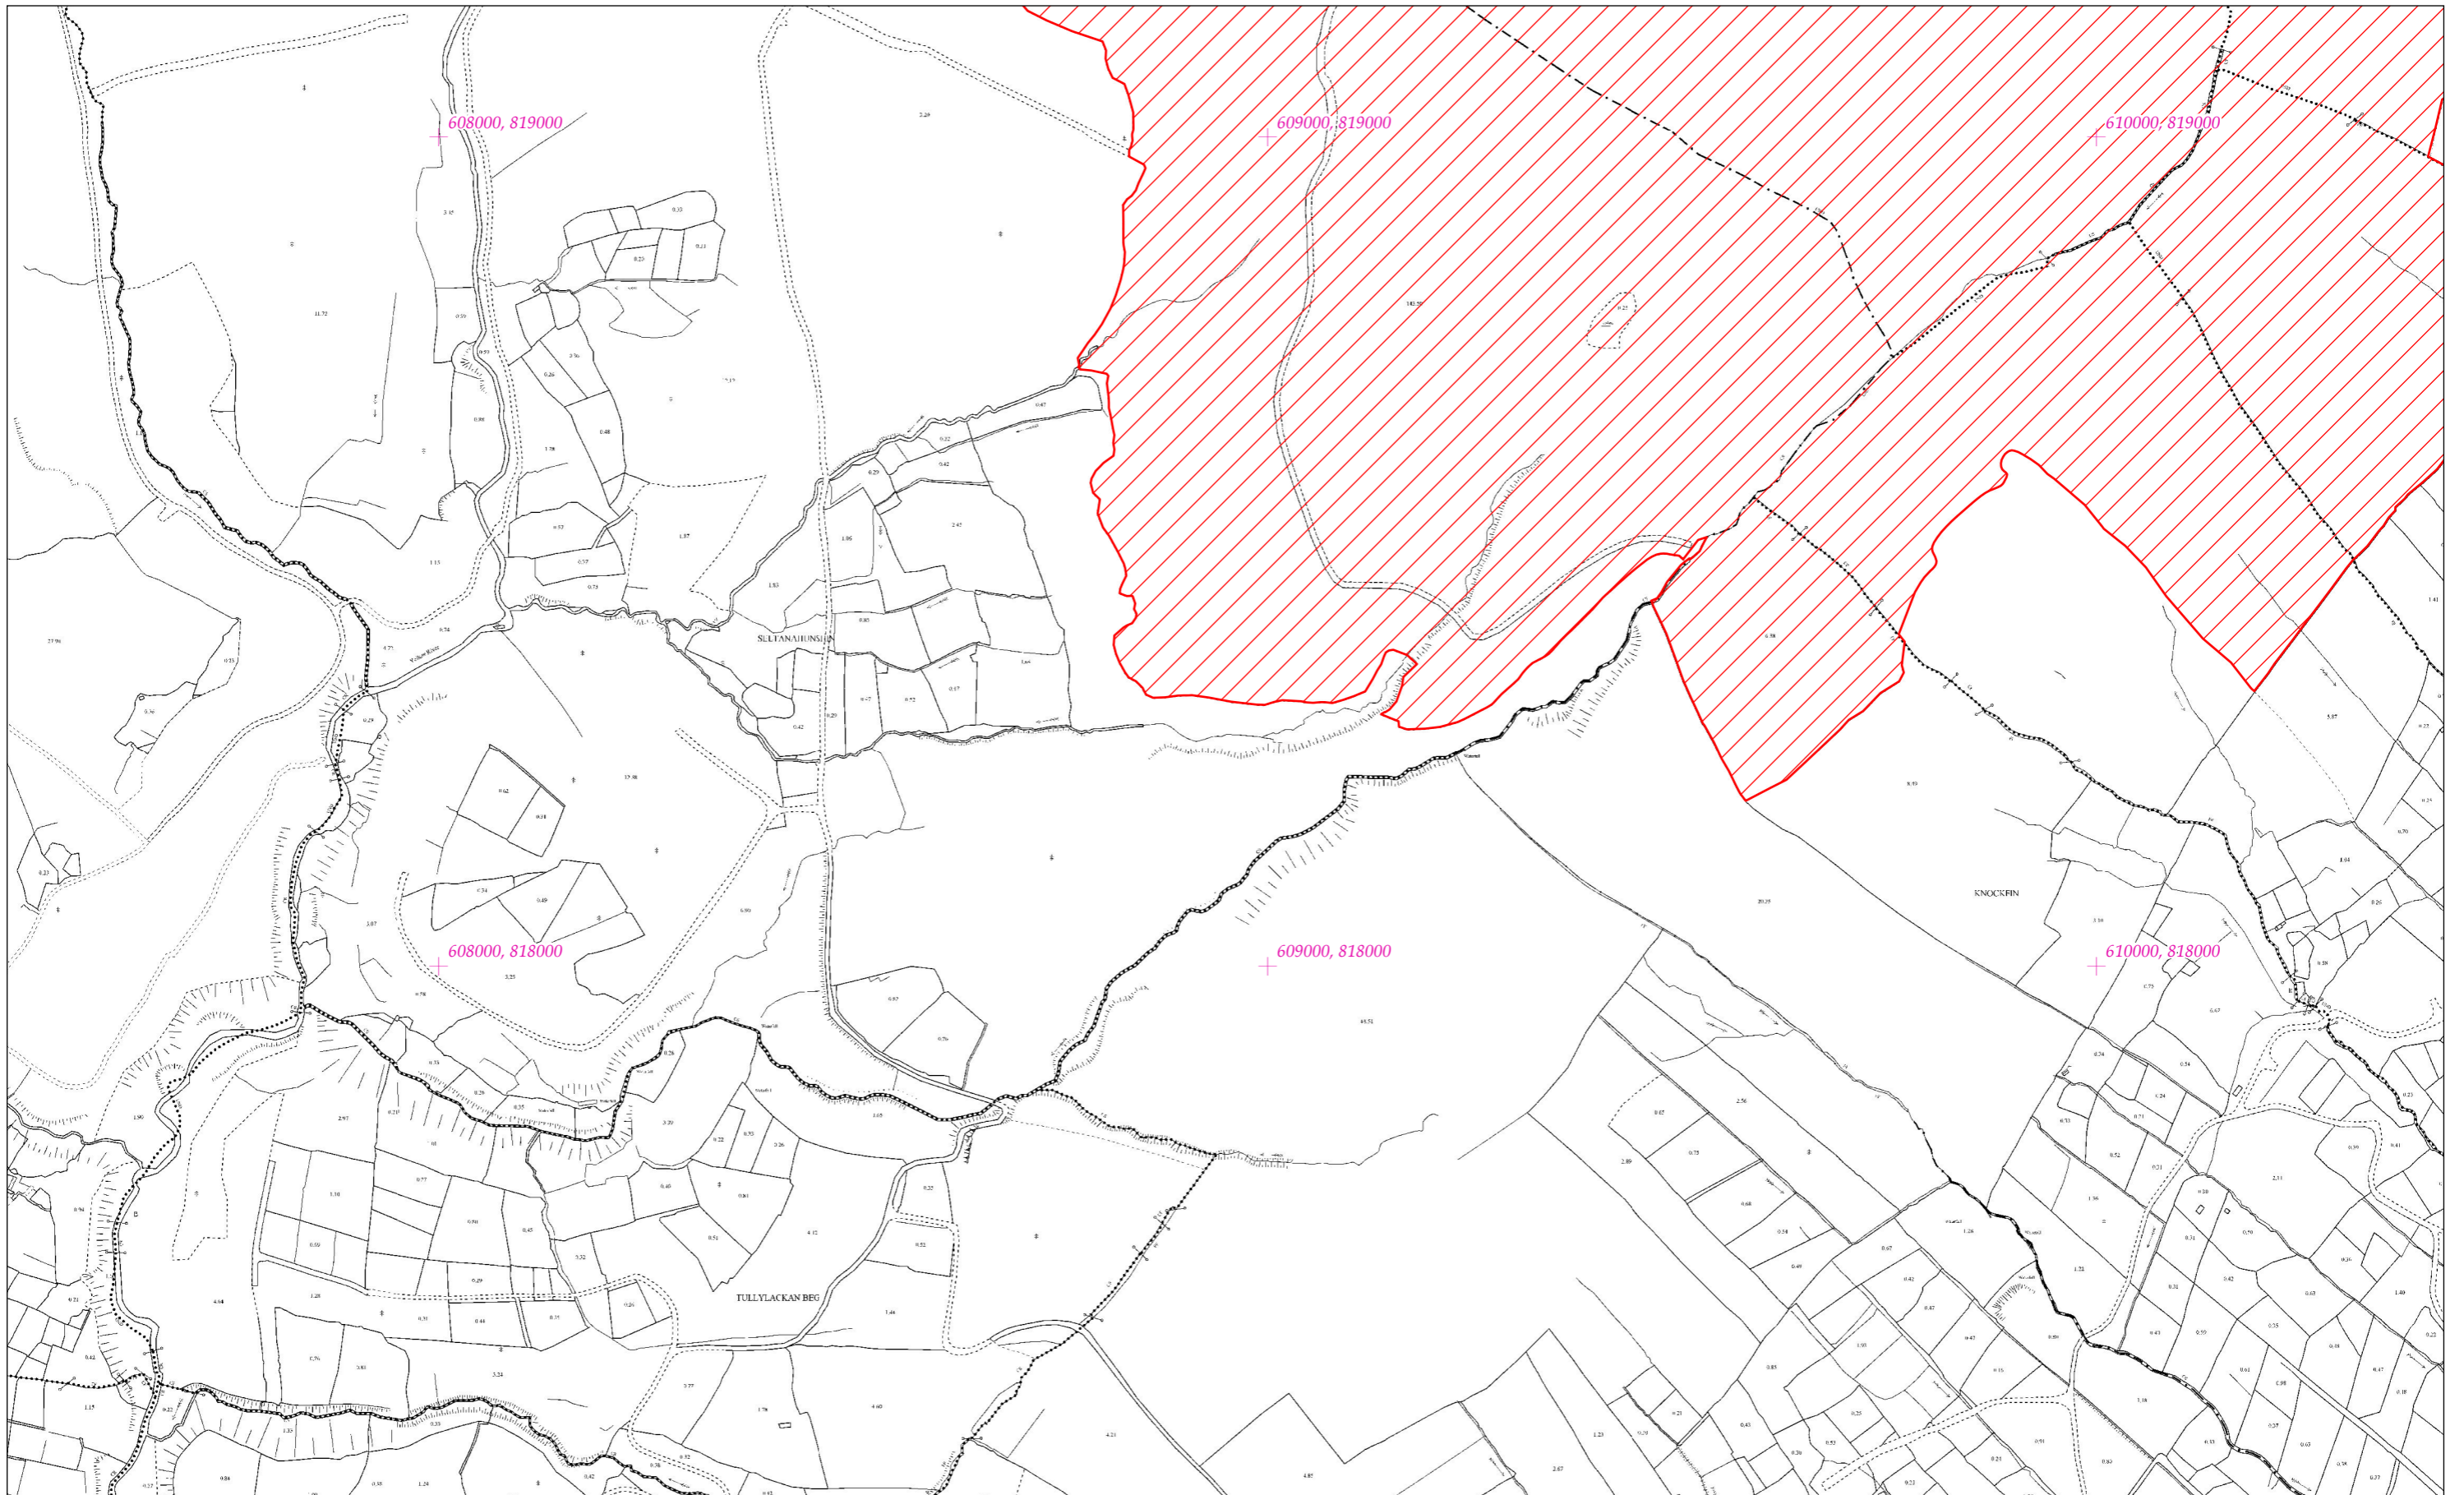

Rialachán 4(1)(b) / Regulation 4(1)(b)

Leathanach 61 de 67 (Co. an Chabháin agus Co. Liatroma)
Page 61 of 67 (Co. Cavan and Co. Leitrim)

**LIMISTÉAR FAOI CHAOMHNÚ SPEISIALTA
SPECIAL AREA OF CONSERVATION**

Suirbhéireacht Ordanáis Éireann Ceadúnas Uimhir OSI-NMA-014 © OSI / Rialtas na hÉireann
Ordnance Survey Ireland Licence No. OSI-NMA-014 © Ordnance Survey Ireland / Government of Ireland
Córas Comhordanáidí: Trasteilgean Mercator na hÉireann / Co-ordinate System: Irish Transverse Mercator

LCS Bhinn Chuilceach-Shliabh an Iarainn
Cuilcagh - Anierin Uplands SAC
1:5000 O.S. TILE 1407a 61 of 67

**SITE CODE
000584**

Leagan / Version: 3.02
Arna chló an / Printed on: 01/09/2022