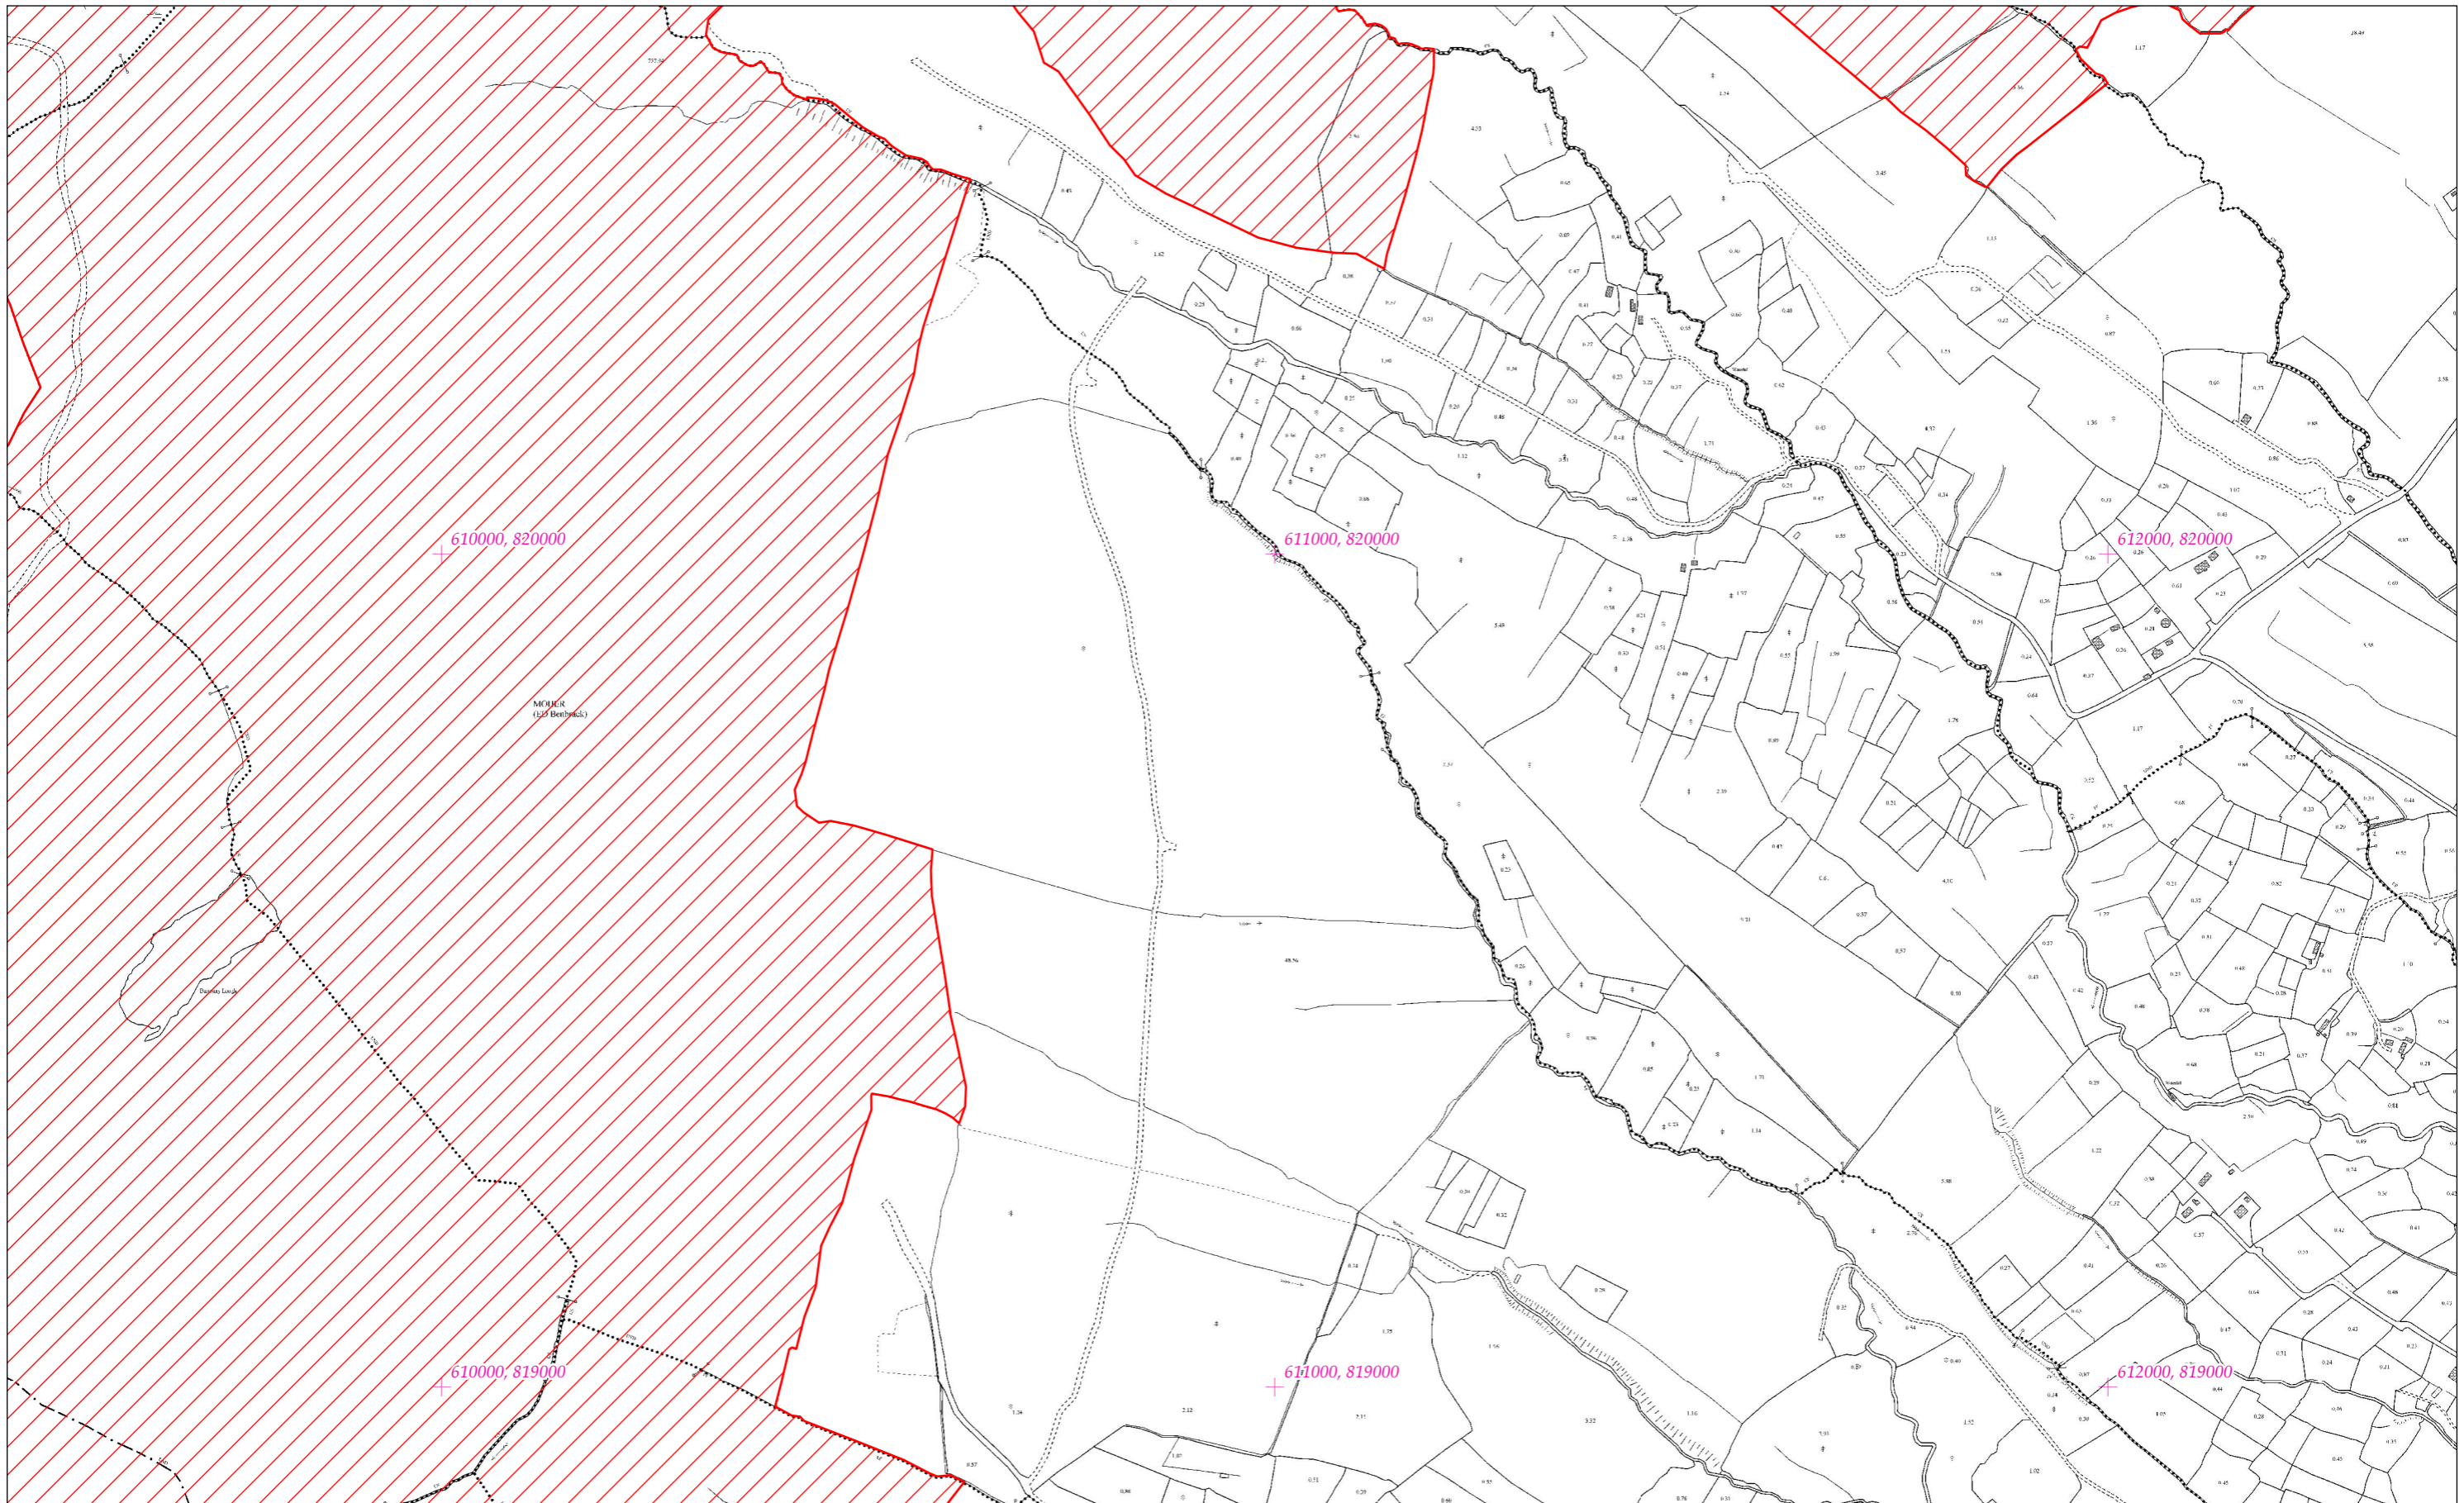

Rialachán 4(1)(b) / Regulation 4(1)(b)

Leathanach 49 de 67 (Co. an Chabháin agus Co. Liatroma)
Page 49 of 67 (Co. Cavan and Co. Leitrim)

LIMISTÉAR FAOI CHAOMHNÚ SPEISIALTA
SPECIAL AREA OF CONSERVATION

Suirbhéireacht Ordanáis Éireann Ceadúnas Uimhir OSI-NMA-014 © OSI / Rialtas na hÉireann
Ordnance Survey Ireland Licence No. OSI-NMA-014 © Ordnance Survey Ireland / Government of Ireland
Córas Comhordanáidí: Trasteilgean Mercator na hÉireann / Co-ordinate System: Irish Transverse Mercator

LCS Bhinn Chuilceach-Shliabh an Iarainn
Cuilcagh - Anierin Uplands SAC
1:5000 O.S. TILE 1338d 49 of 67

SITE CODE
000584

Leagan / Version: 3.02
Arna chló an / Printed on: 01/09/2022