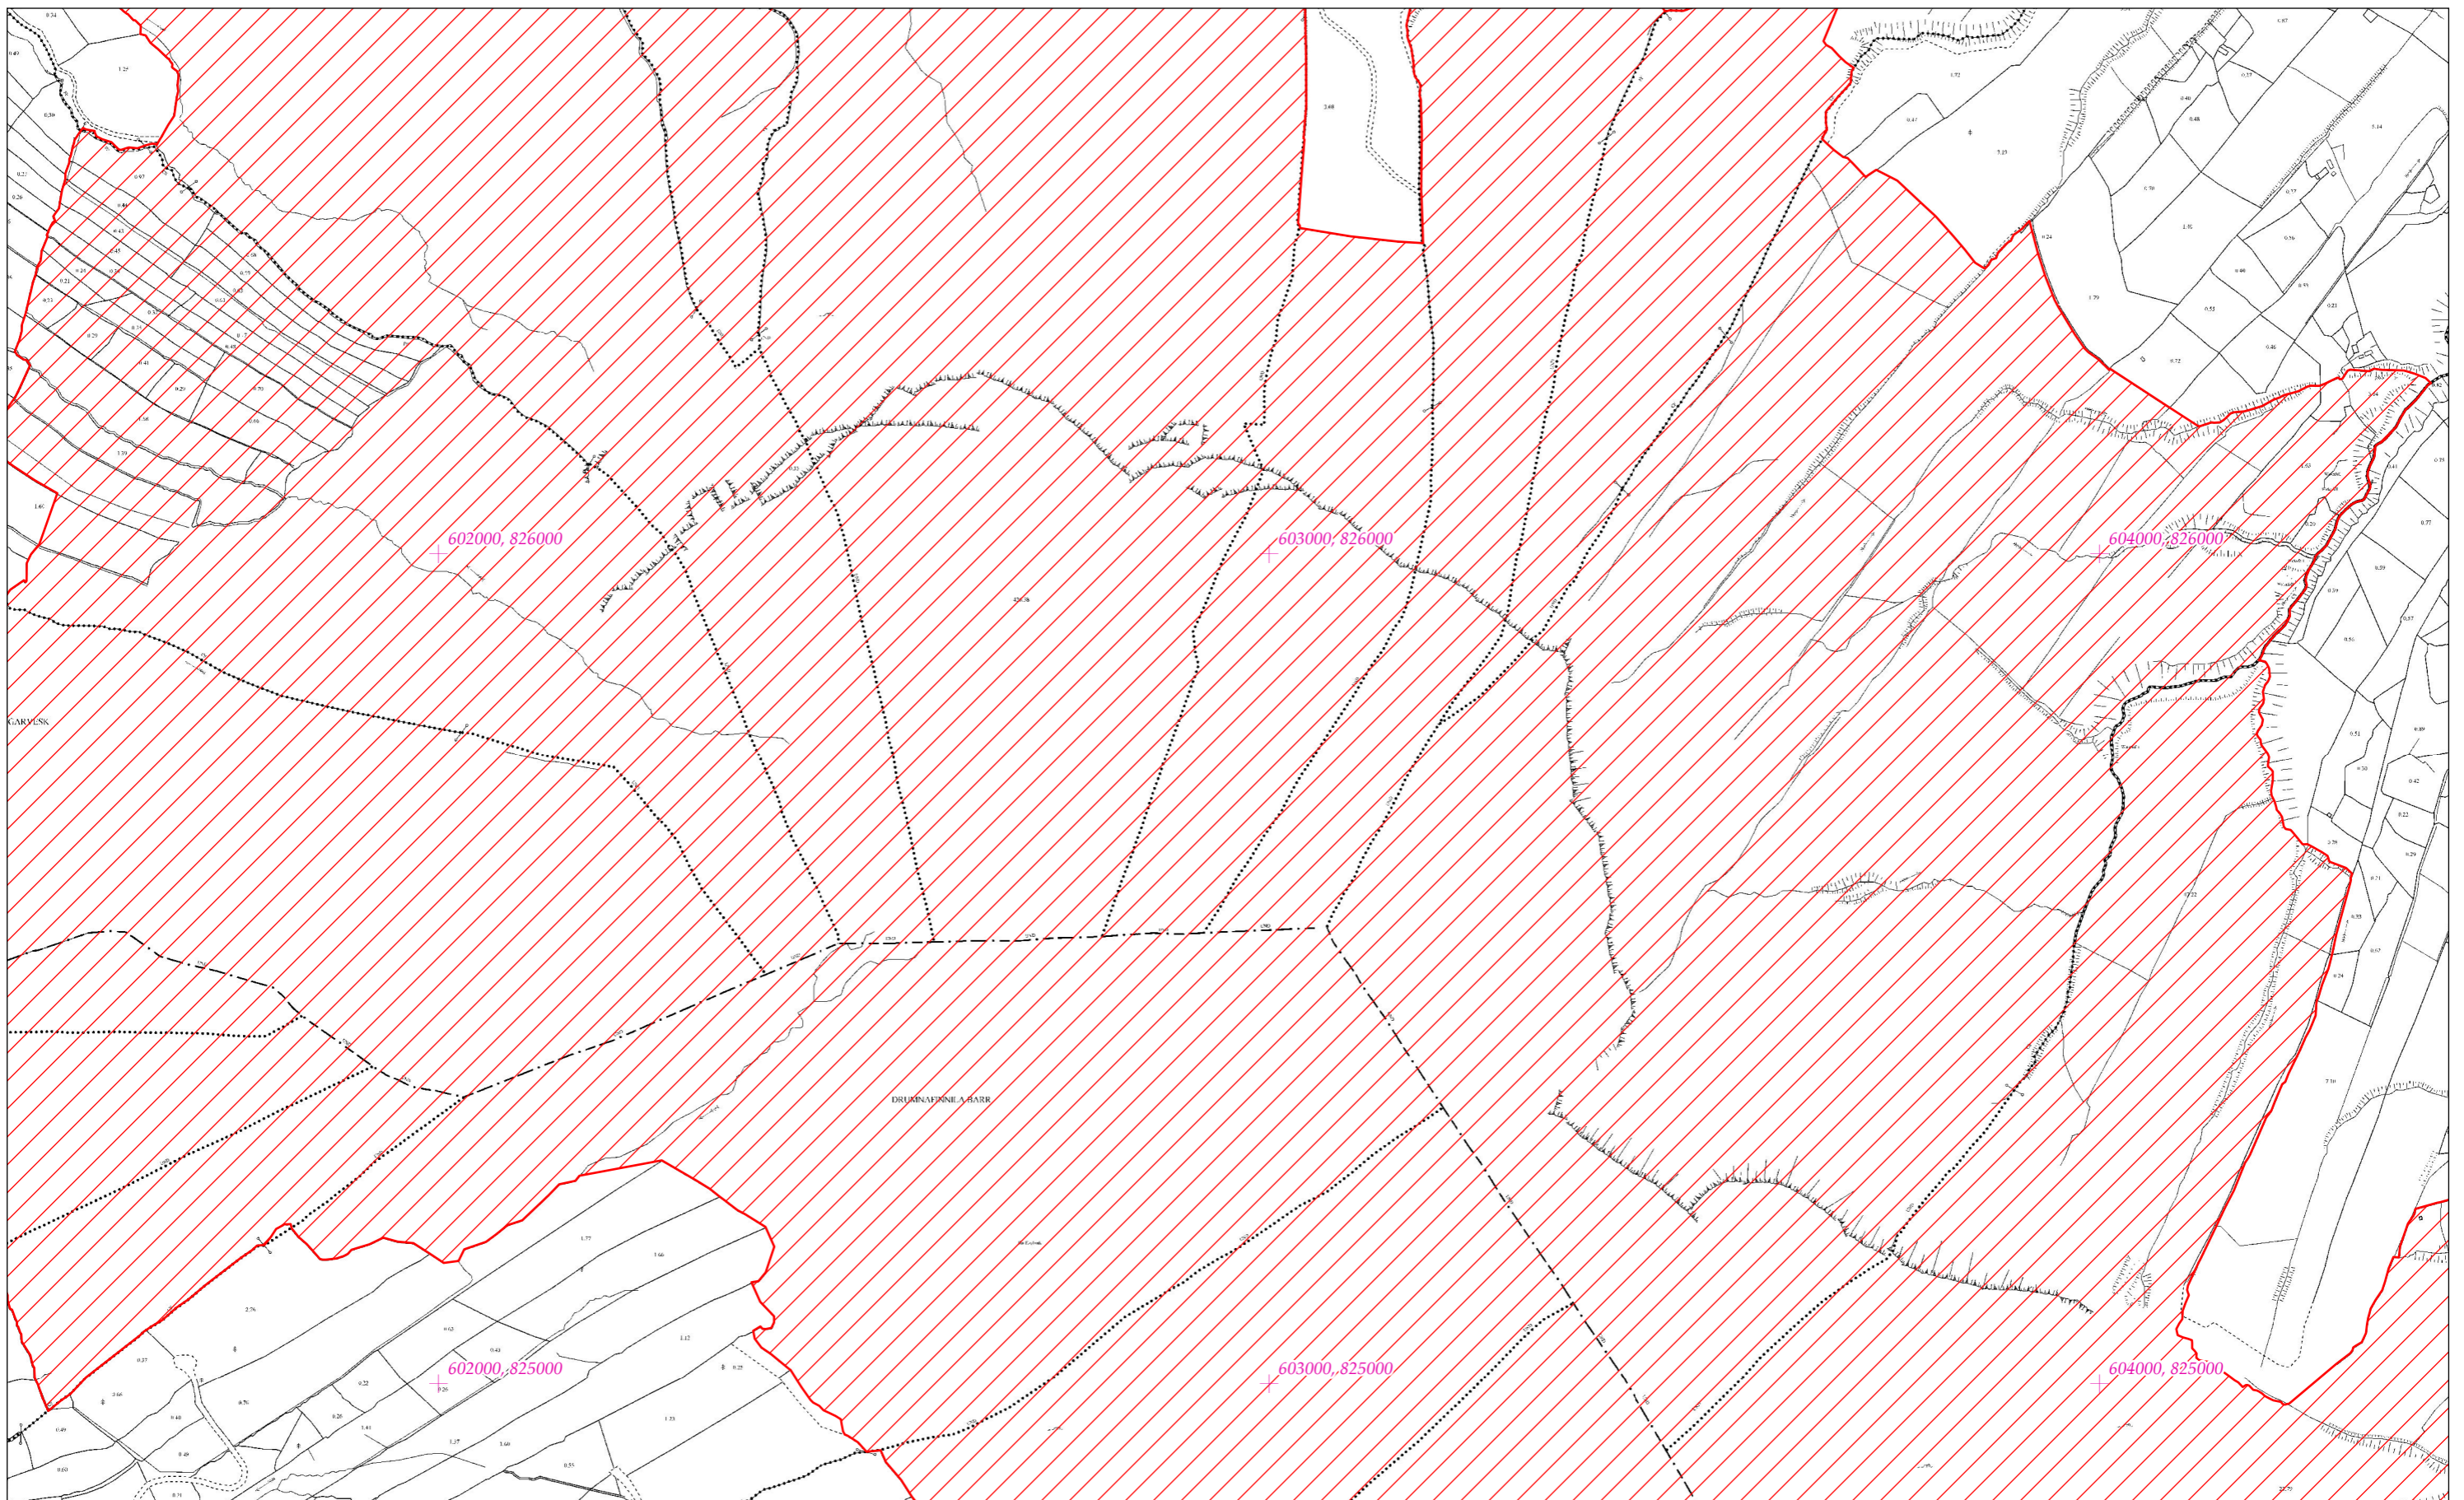

Rialachán 4(1)(b) / Regulation 4(1)(b)

Leathanach 14 de 67 (Co. an Chabháin agus Co. Liatroma)
Page 14 of 67 (Co. Cavan and Co. Leitrim)

**LIMISTÉAR FAOI CHAOMHNÚ SPEISIALTA
SPECIAL AREA OF CONSERVATION**

Suirbhéireacht Ordanáis Éireann Ceadúnas Uimhir OSI-NMA-014 © OSI / Rialtas na hÉireann
Ordnance Survey Ireland Licence No. OSI-NMA-014 © Ordnance Survey Ireland / Government of Ireland
Córas Comhordanáidí: Trasteilgean Mercator na hÉireann / Co-ordinate System: Irish Transverse Mercator

LCS Bhinn Chuilceach-Shliabh an Iarainn
Cuilcagh - Anierin Uplands SAC
1:5000 O.S. TILE 1201d 14 of 67

**SITE CODE
000584**

Leagan / Version: 3.02
Arna chló an / Printed on: 01/09/2022