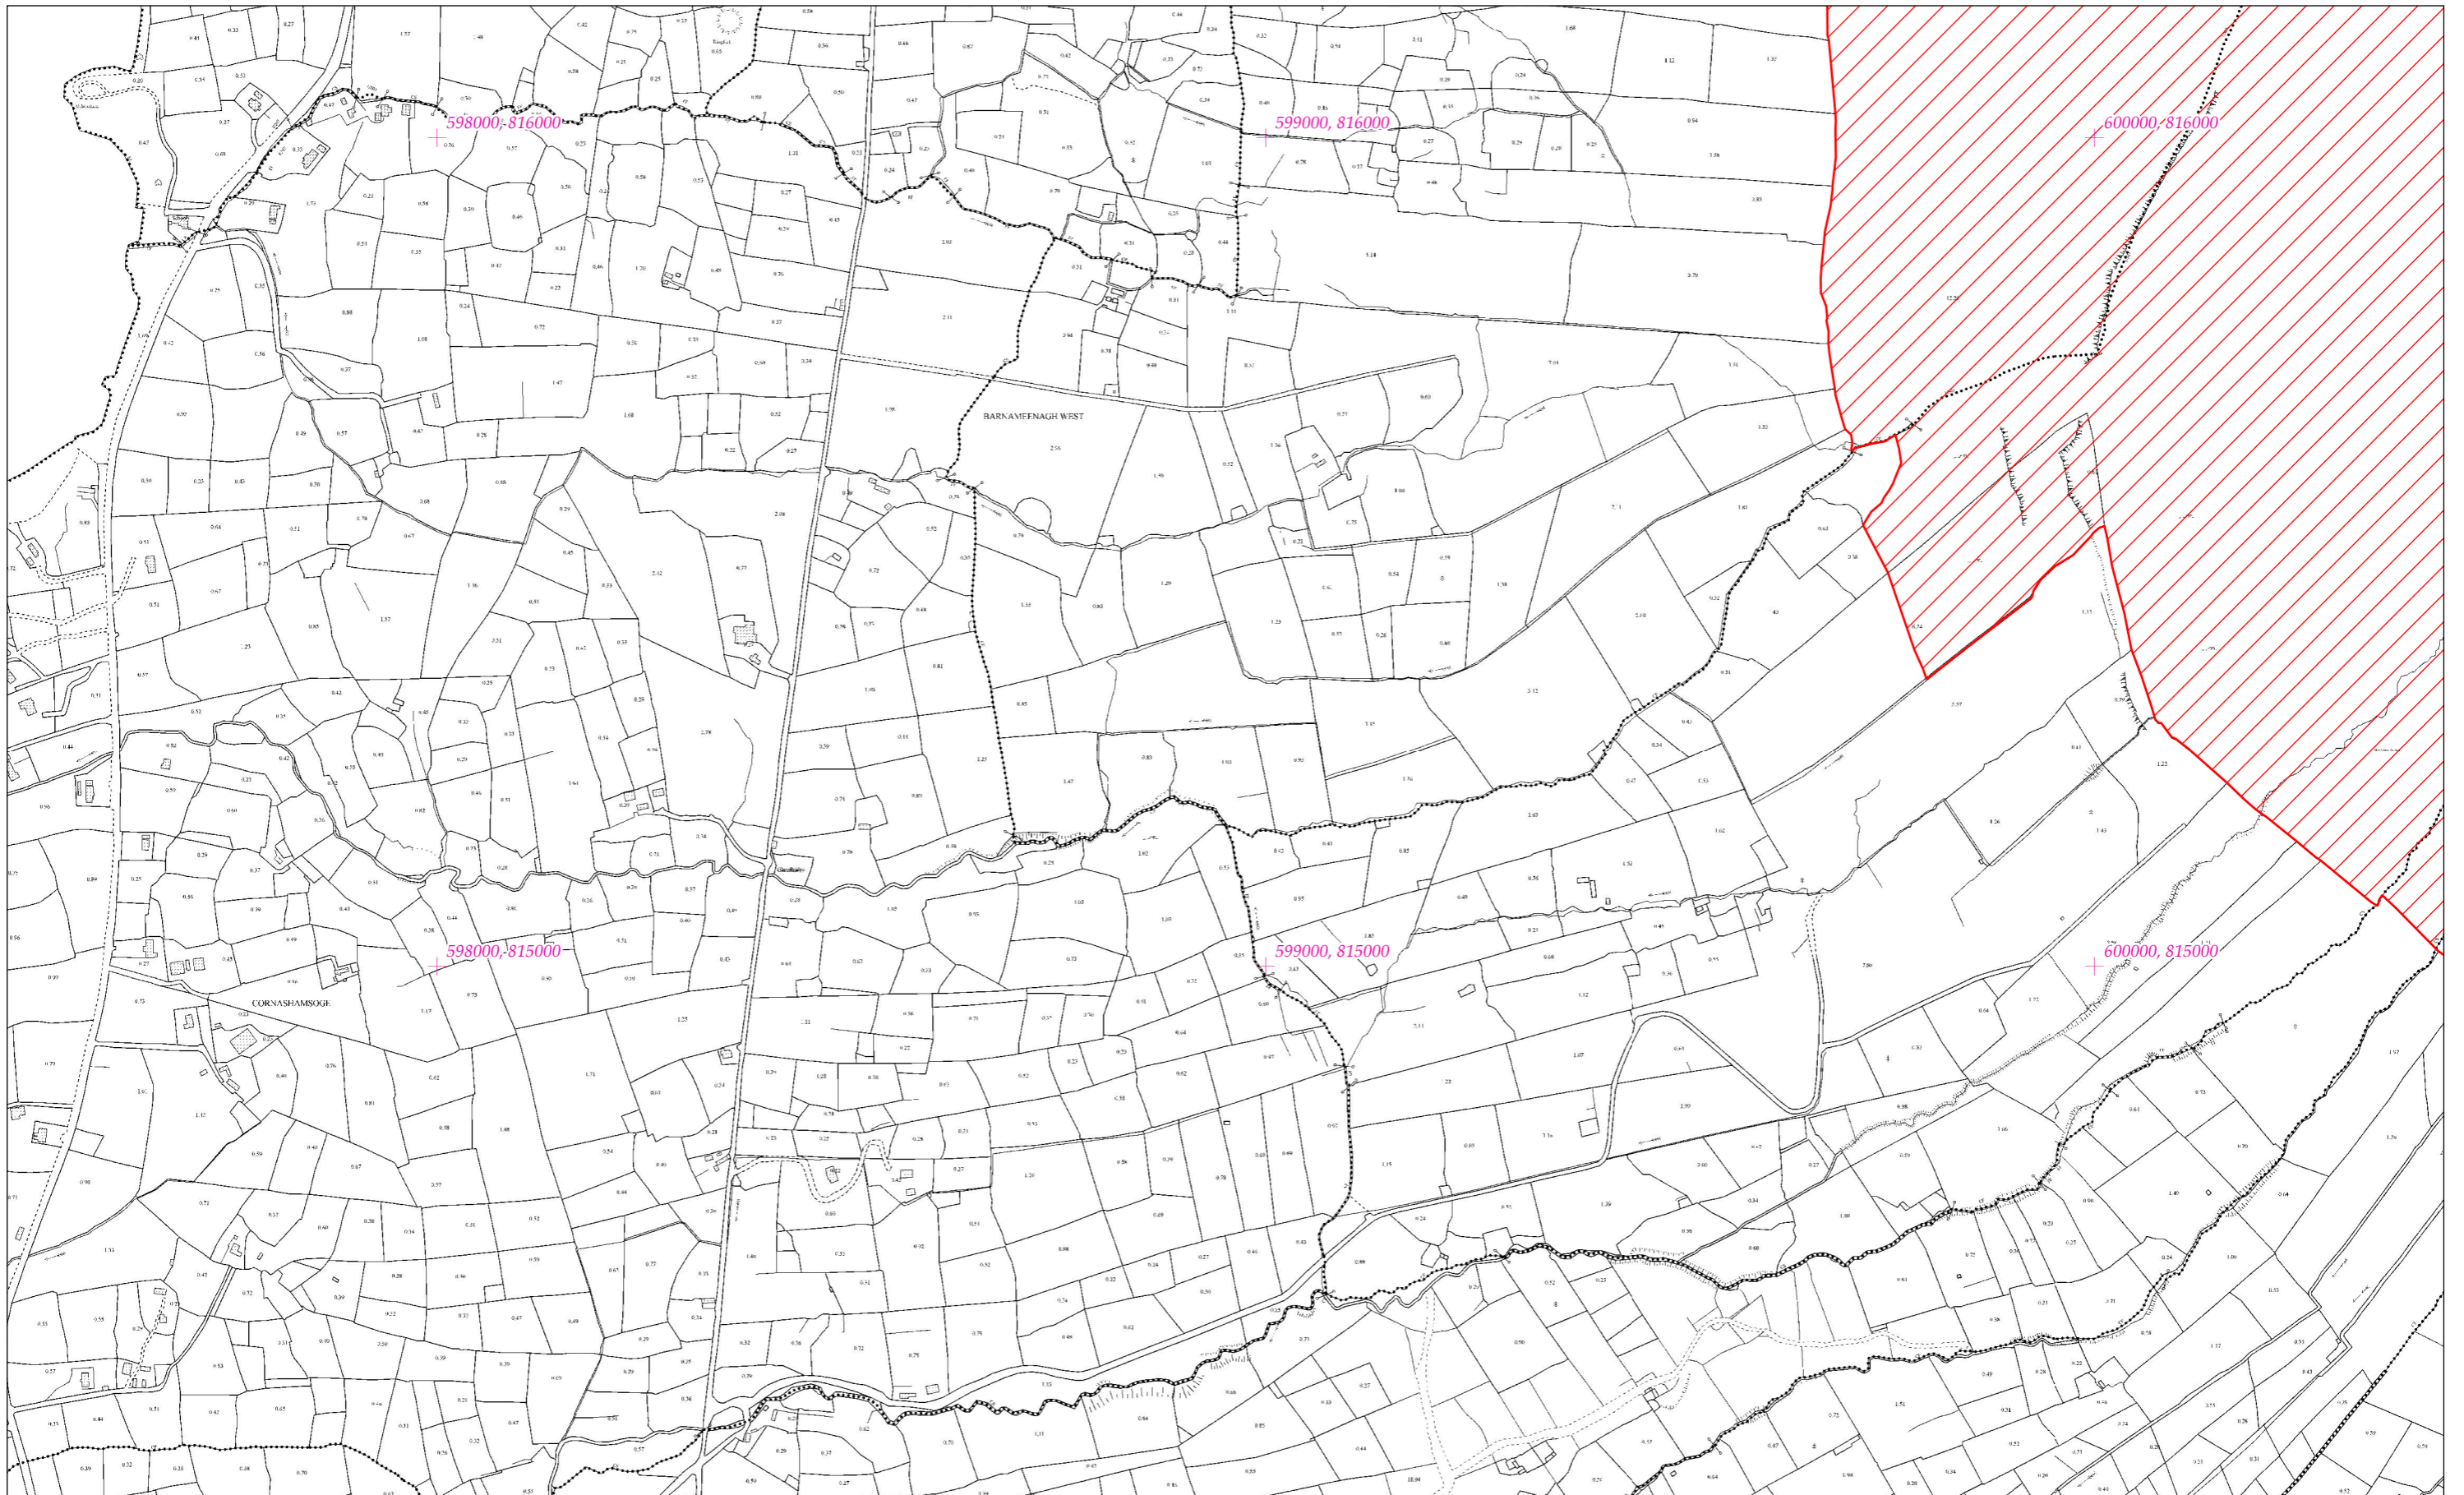

Rialachán 4(1)(b) / Regulation 4(1)(b)

Leathanach 63 de 67 (Co. an Chabháin agus Co. Liatroma)
Page 63 of 67 (Co. Cavan and Co. Leitrim)

**LIMISTÉAR FAOI CHAOMHNÚ SPEISIALTA
SPECIAL AREA OF CONSERVATION**

Suirbhéireacht Ordanáis Éireann Ceadúnas Uimhir OSI-NMA-014 © OSI / Rialtas na hÉireann
Ordnance Survey Ireland Licence No. OSI-NMA-014 © Ordnance Survey Ireland / Government of Ireland
Córas Comhordanáidí: Trasteilgean Mercator na hÉireann / Co-ordinate System: Irish Transverse Mercator

LCS Bhinn Chuilceach-Shliabh an Iarainn
Cuilcagh - Anierin Uplands SAC
1:5000 O.S. TILE 1470b 63 of 67

**SITE CODE
000584**

Leagan / Version: 3.02
Arna chló an / Printed on: 01/09/2022