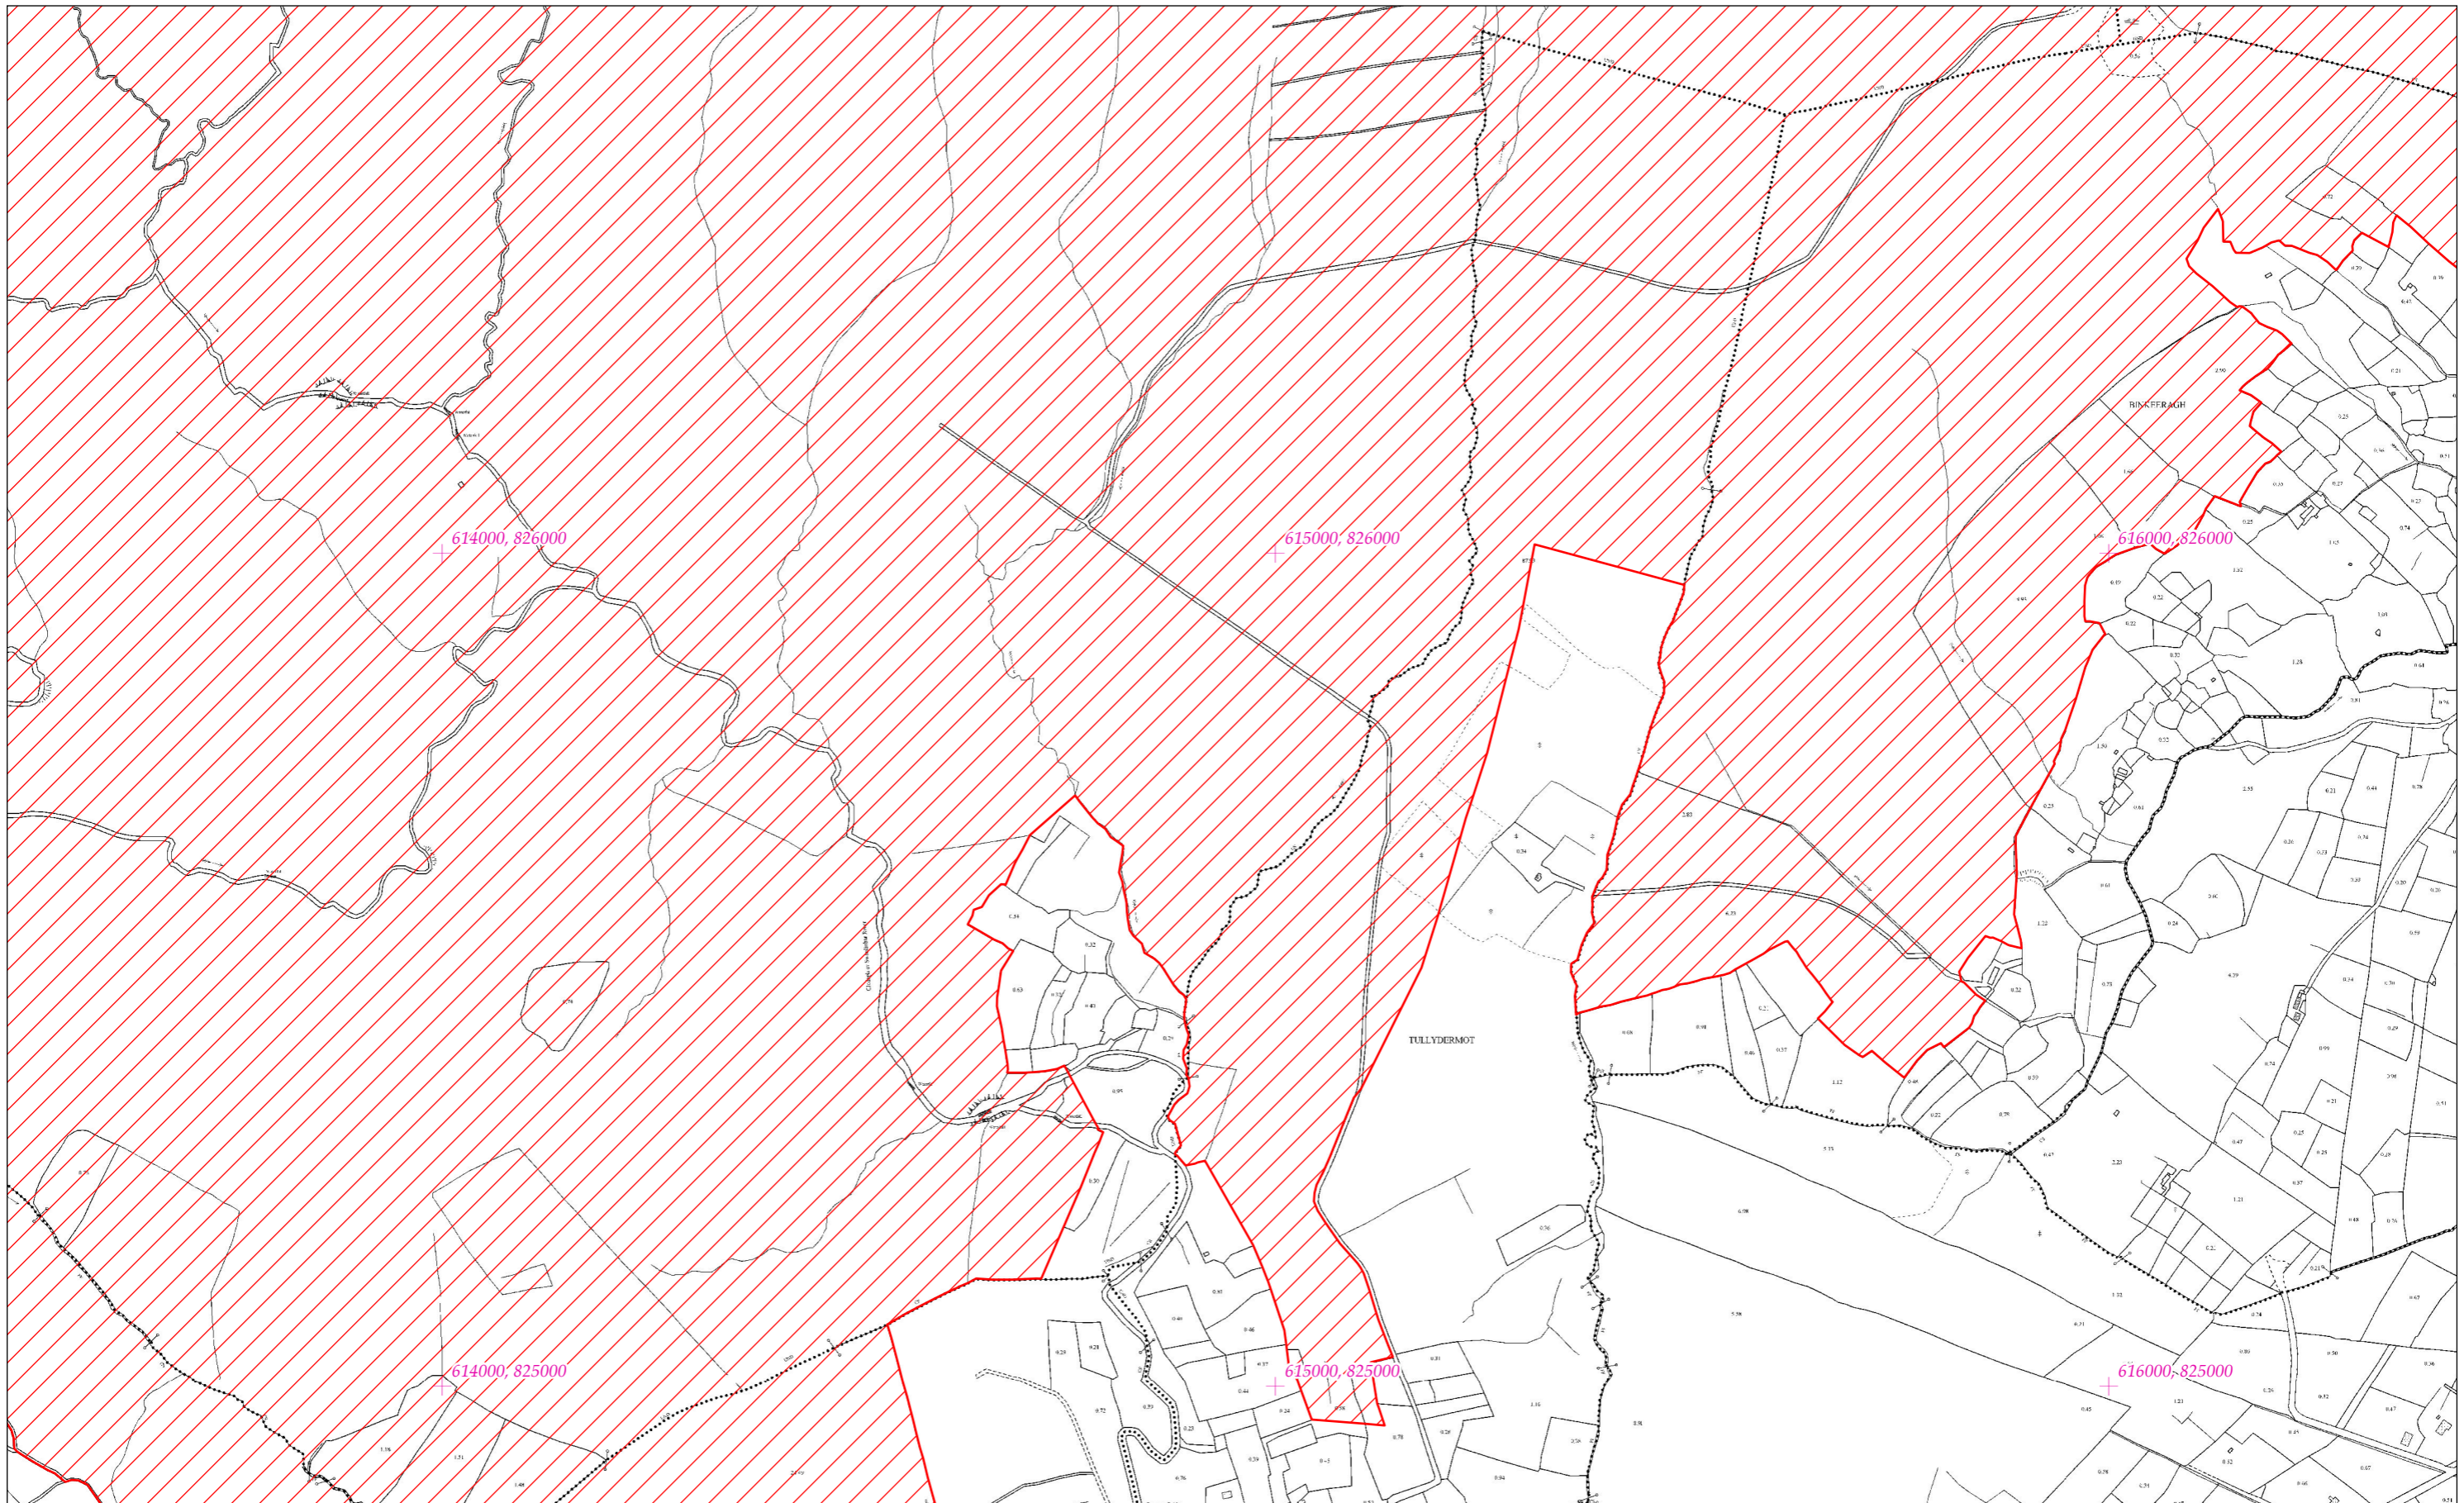

Rialachán 4(1)(b) / Regulation 4(1)(b)

Leathanach 22 de 67 (Co. an Chabháin agus Co. Liatroma)
Page 22 of 67 (Co. Cavan and Co. Leitrim)

LIMISTÉAR FAOI CHAOMHNÚ SPEISIALTA
SPECIAL AREA OF CONSERVATION

Suirbhéireacht Ordanáis Éireann Ceadúnas Uimhir OSI-NMA-014 © OSI / Rialtas na hÉireann
Ordnance Survey Ireland Licence No. OSI-NMA-014 © Ordnance Survey Ireland / Government of Ireland
Córas Comhordanáidí: Trasteilgean Mercator na hÉireann / Co-ordinate System: Irish Transverse Mercator

LCS Bhinn Chuilceach-Shliabh an Iarainn
Cuilcagh - Anierin Uplands SAC
1:5000 O.S. TILE 1204d 22 of 67

SITE CODE
000584

Leagan / Version: 3.02
Arna chló an / Printed on: 01/09/2022