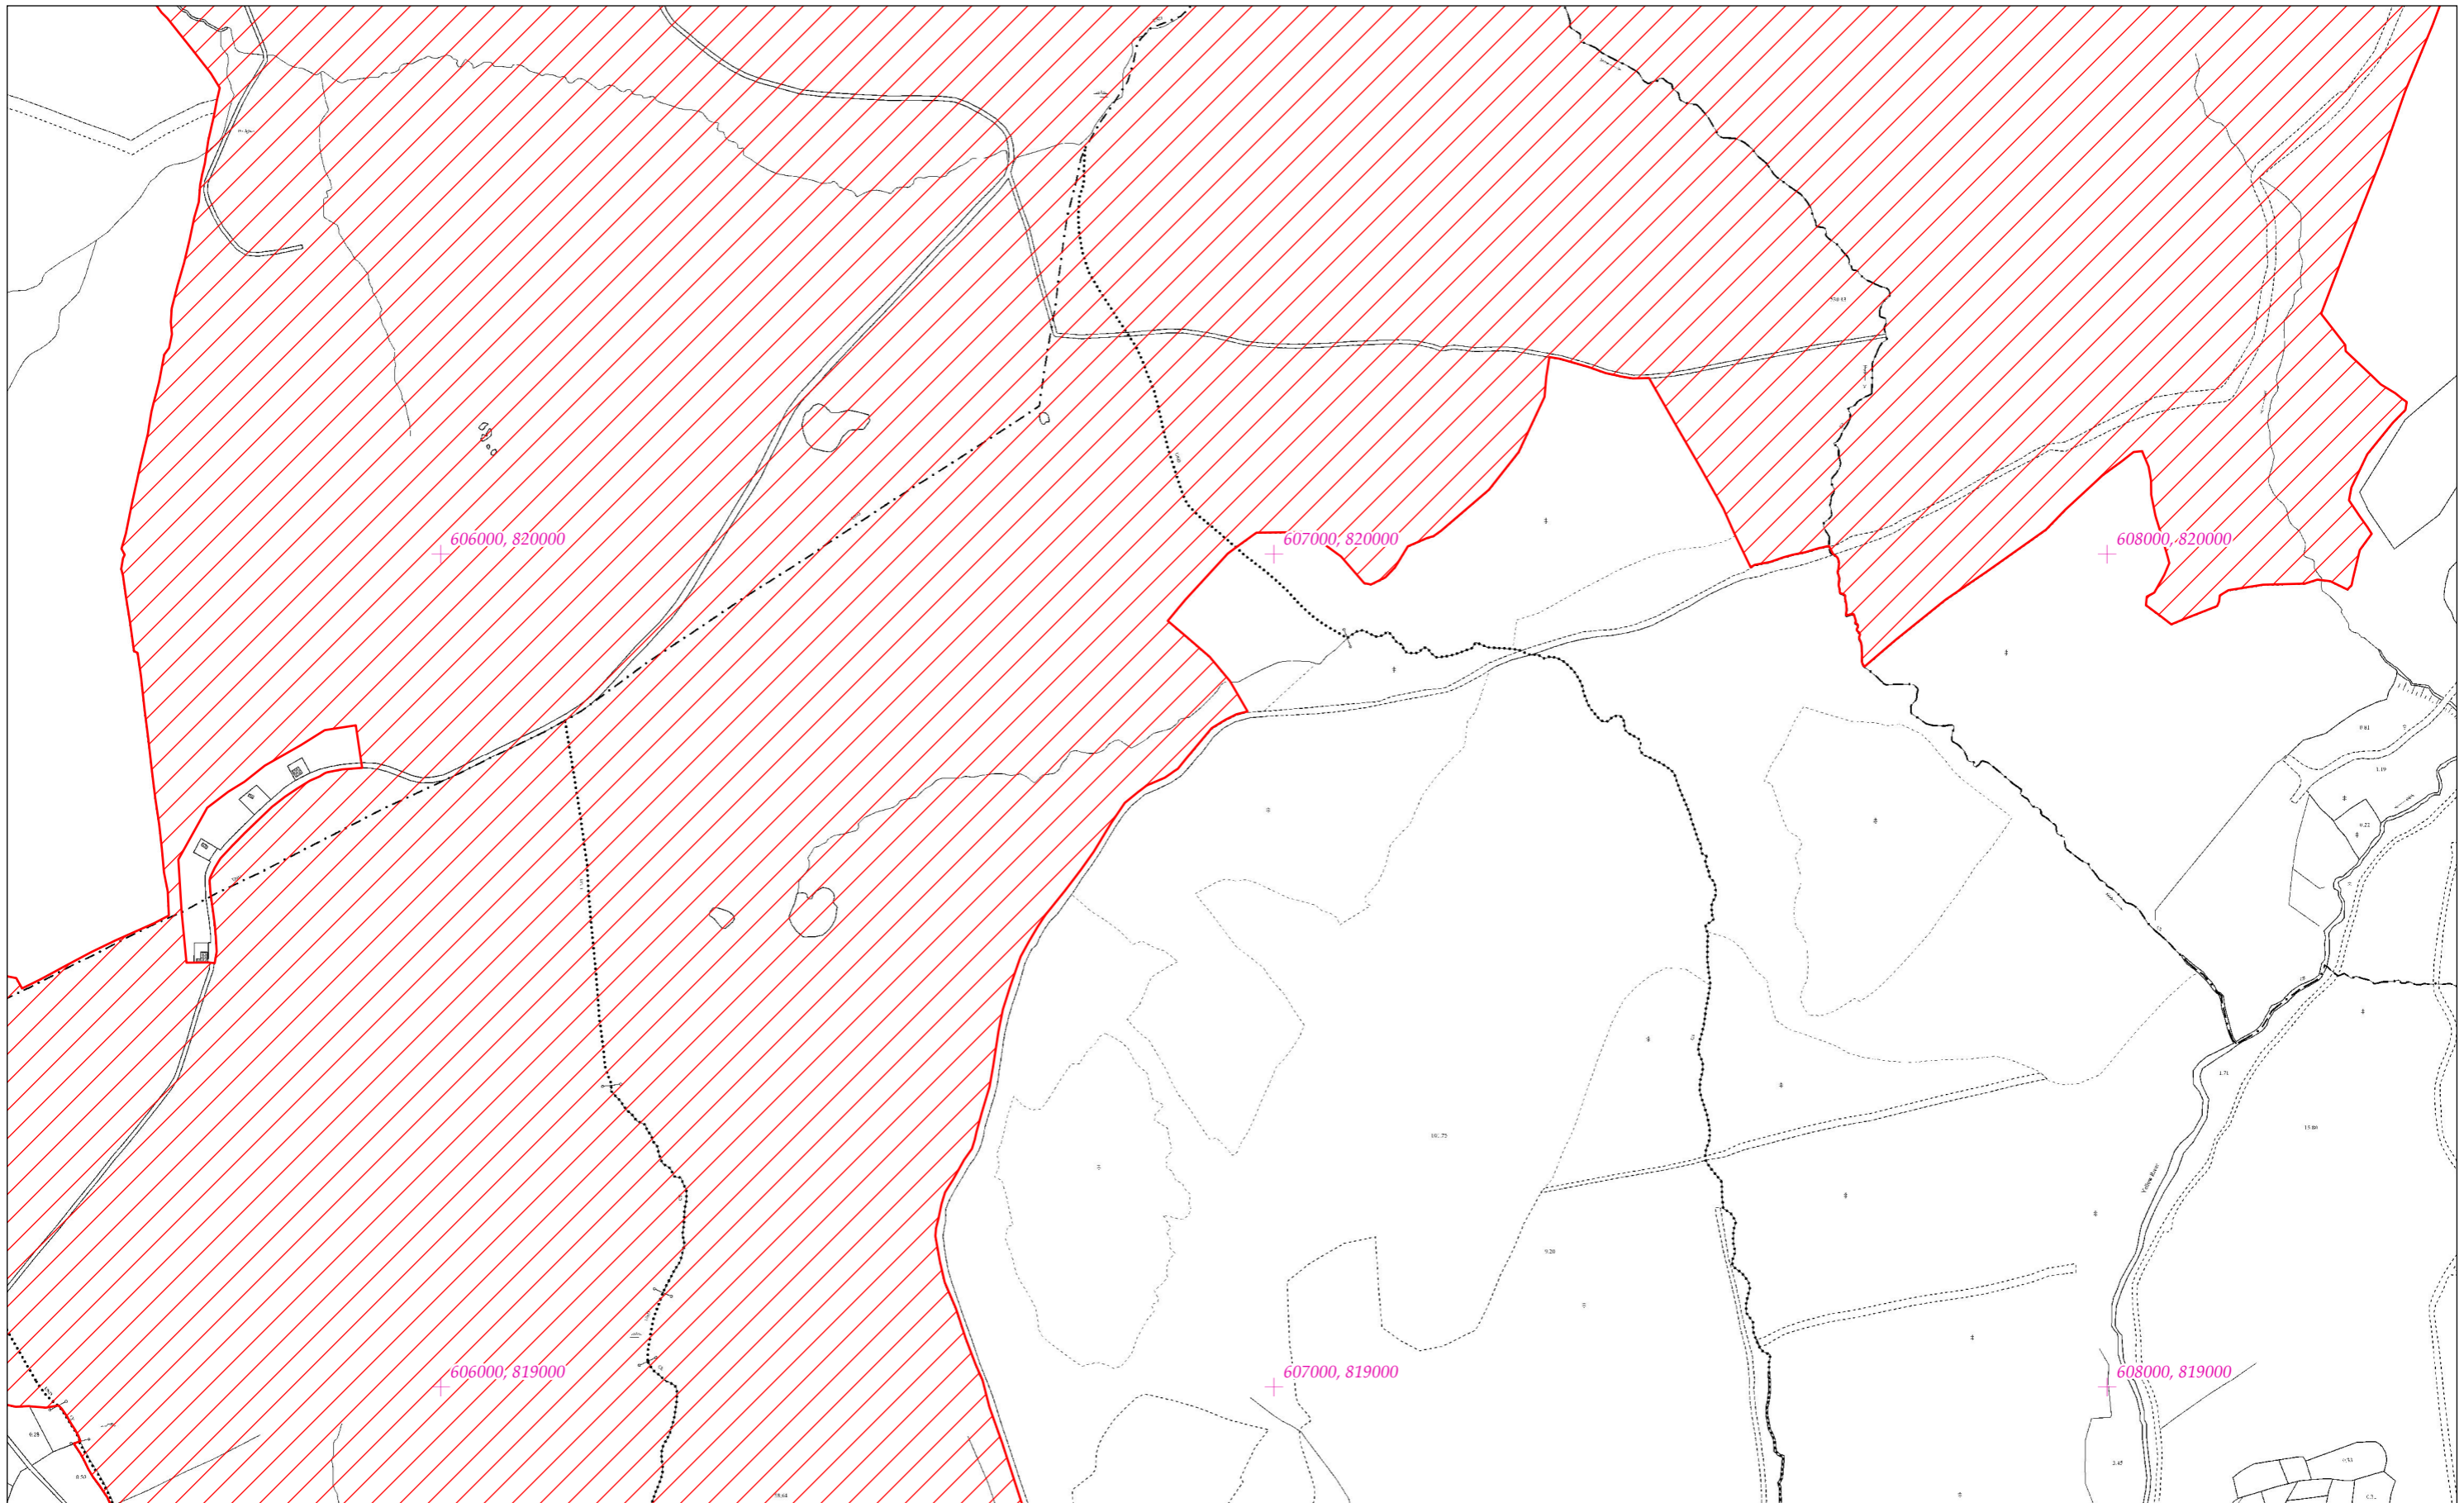

Rialachán 4(1)(b) / Regulation 4(1)(b)

Leathanach 45 de 67 (Co. an Chabháin agus Co. Liatroma)
Page 45 of 67 (Co. Cavan and Co. Leitrim)

**LIMISTÉAR FAOI CHAOMHNÚ SPEISIALTA
SPECIAL AREA OF CONSERVATION**

Suirbhéireacht Ordanáis Éireann Ceadúnas Uimhir OSI-NMA-014 © OSI / Rialtas na hÉireann
Ordnance Survey Ireland Licence No. OSI-NMA-014 © Ordnance Survey Ireland / Government of Ireland
Córas Comhordanáidí: Trasteilgean Mercator na hÉireann / Co-ordinate System: Irish Transverse Mercator

LCS Bhinn Chuilceach-Shliabh an Iarainn
Cuilcagh - Anierin Uplands SAC
1:5000 O.S. TILE 1337d 45 of 67

**SITE CODE
000584**

Leagan / Version: 3.02
Arna chló an / Printed on: 01/09/2022