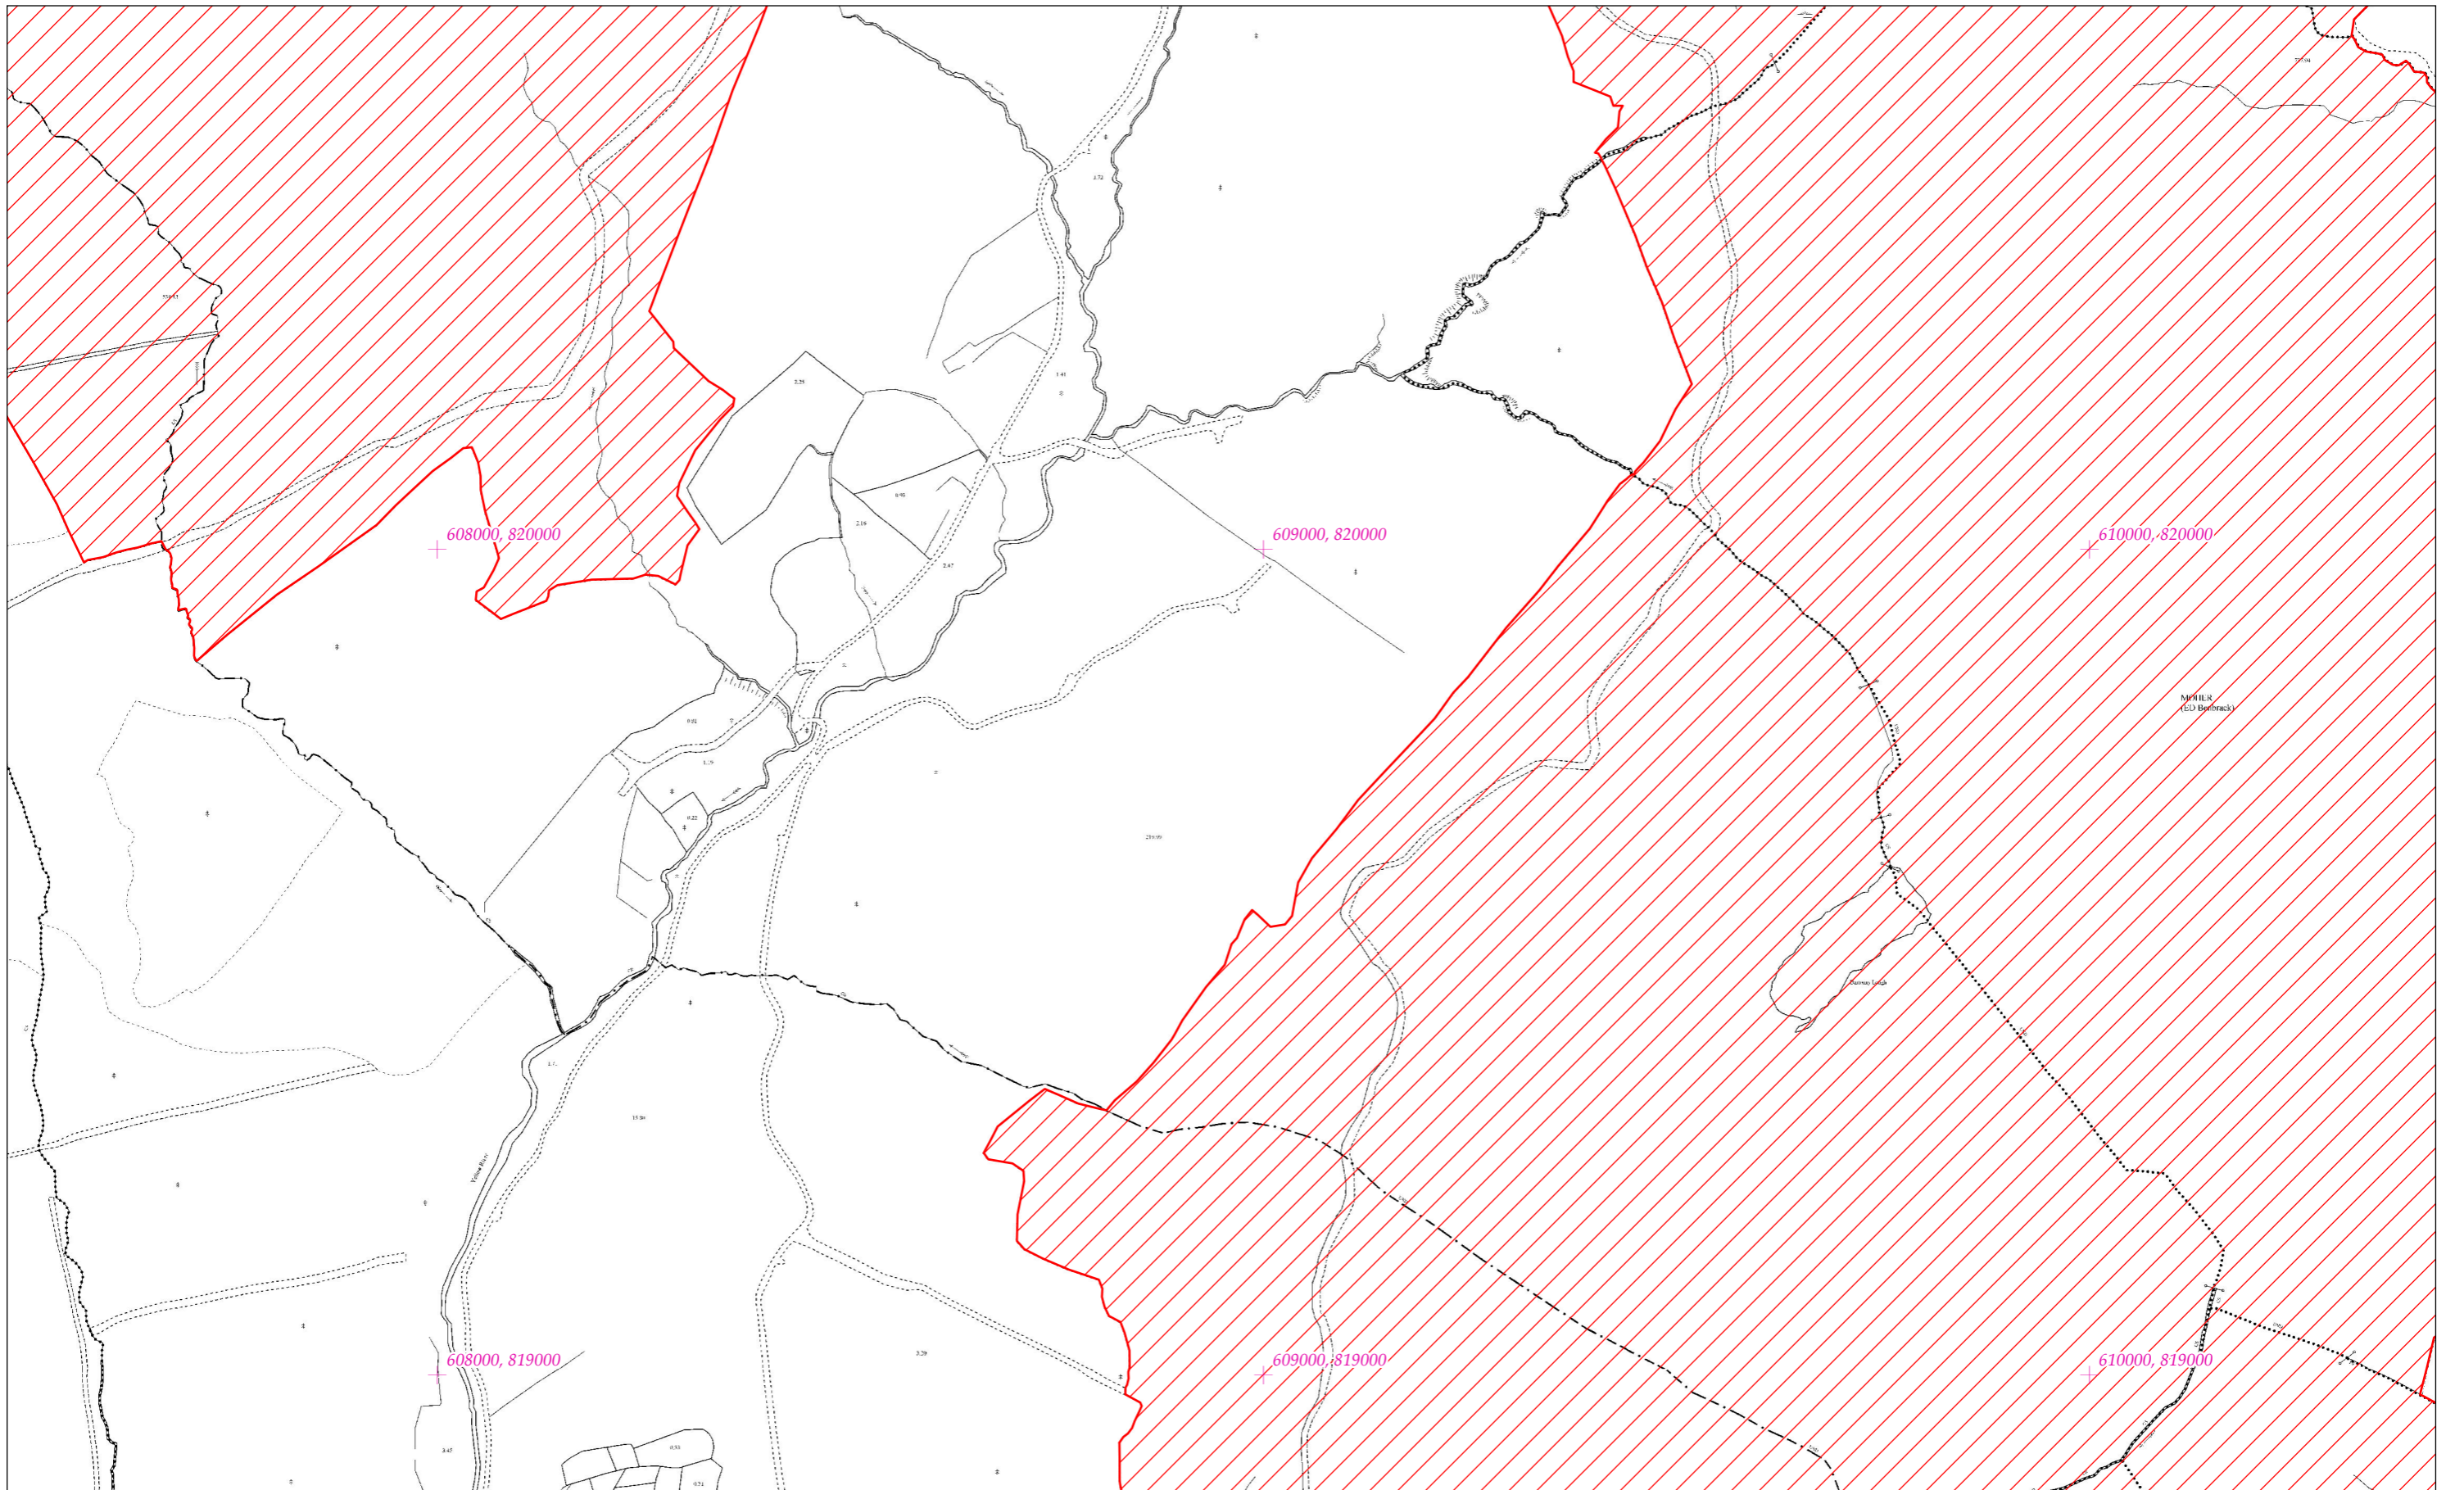

Rialachán 4(1)(b) / Regulation 4(1)(b)

Leathanach 48 de 67 (Co. an Chabháin agus Co. Liatroma)
Page 48 of 67 (Co. Cavan and Co. Leitrim)

**LIMISTÉAR FAOI CHAOMHNÚ SPEISIALTA
SPECIAL AREA OF CONSERVATION**

Suirbhéireacht Ordanáis Éireann Ceadúnas Uimhir OSI-NMA-014 © OSI / Rialtas na hÉireann
Ordnance Survey Ireland Licence No. OSI-NMA-014 © Ordnance Survey Ireland / Government of Ireland
Córas Comhordanáidí: Trasteilgean Mercator na hÉireann / Co-ordinate System: Irish Transverse Mercator

LCS Bhinn Chuilceach-Shliabh an Iarainn
Cuilcagh - Anierin Uplands SAC
1:5000 O.S. TILE 1338c 48 of 67

**SITE CODE
000584**

Leagan / Version: 3.02
Arna chló an / Printed on: 01/09/2022