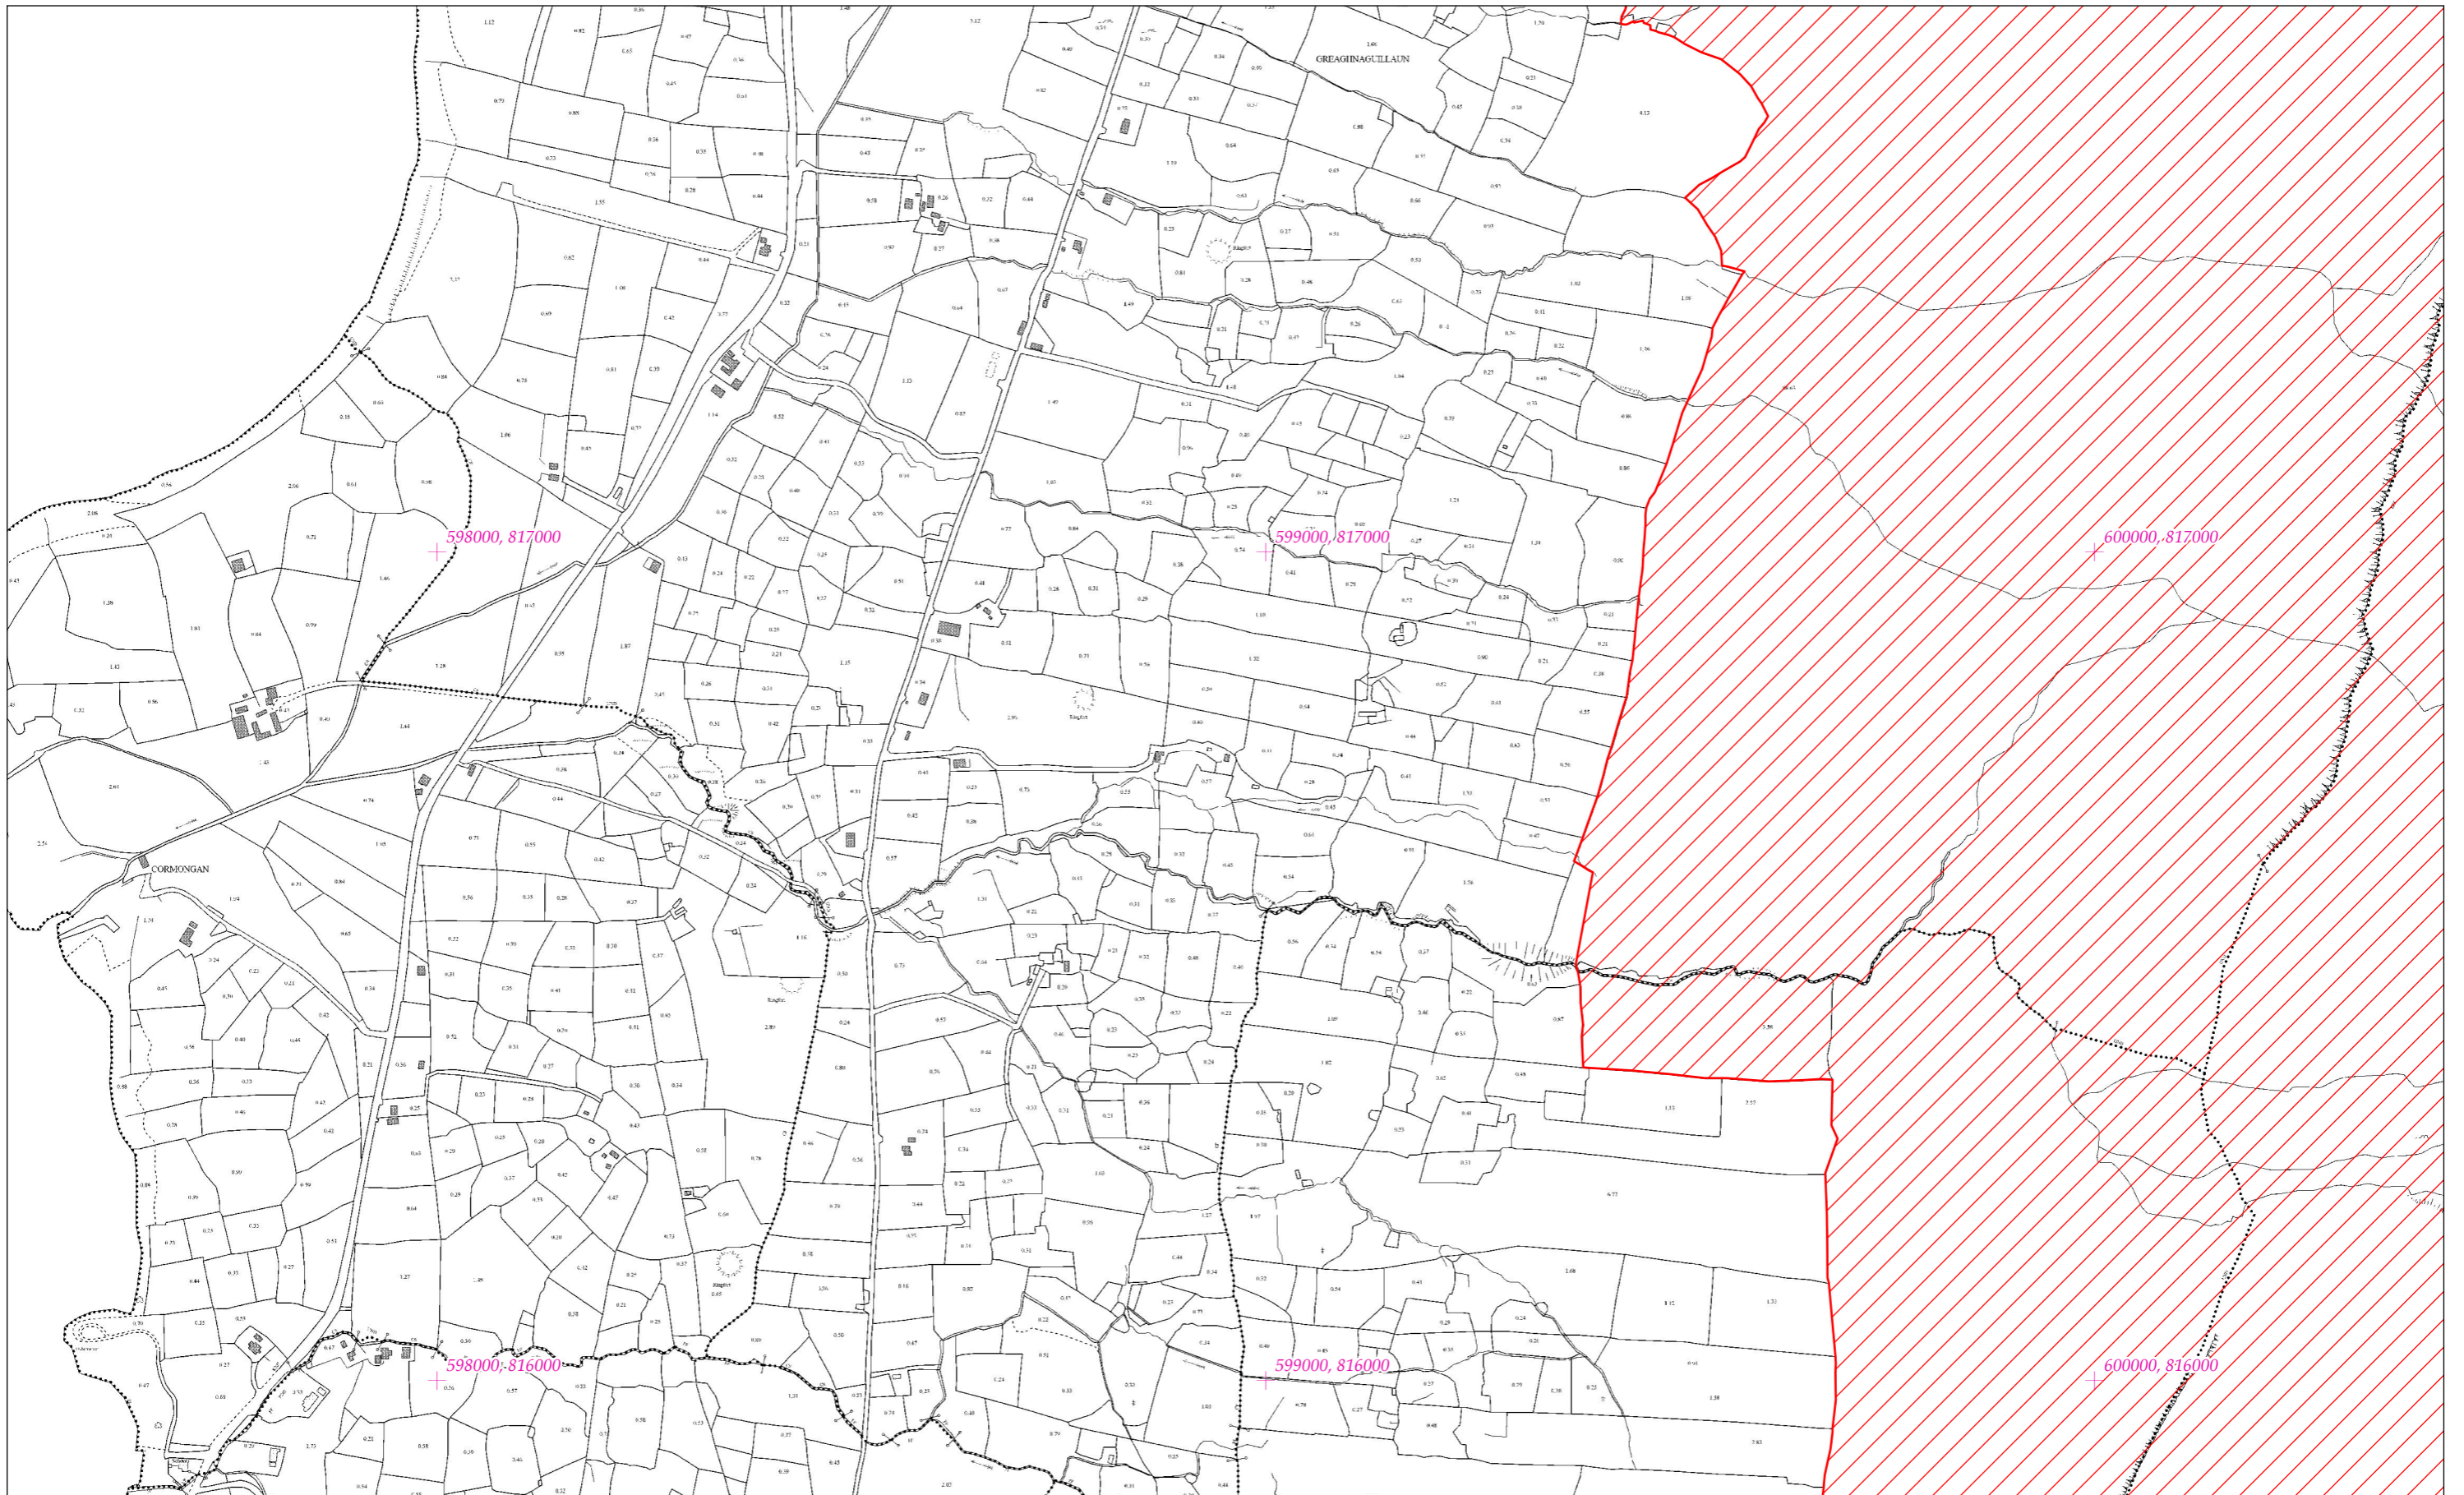

Rialachán 4(1)(b) / Regulation 4(1)(b)

Leathanach 53 de 67 (Co. an Chabháin agus Co. Liatroma)
Page 53 of 67 (Co. Cavan and Co. Leitrim)

**LIMISTÉAR FAOI CHAOMHNÚ SPEISIALTA
SPECIAL AREA OF CONSERVATION**

Suirbhéireacht Ordnáis Éireann Ceadúnas Uimhir OSI-NMA-014 © OSI / Rialtas na hÉireann
Ordnance Survey Ireland Licence No. OSI-NMA-014 © Ordnance Survey Ireland / Government of Ireland
Córas Comhordanáidí: Trasteilgean Mercator na hÉireann / Co-ordinate System: Irish Transverse Mercator

LCS Bhinn Chuilceach-Shliabh an Iarainn
Cuilcagh - Anierin Uplands SAC
1:5000 O.S. TILE 1404d 53 of 67

**SITE CODE
000584**

Leagan / Version: 3.02
Arna chló an / Printed on: 01/09/2022