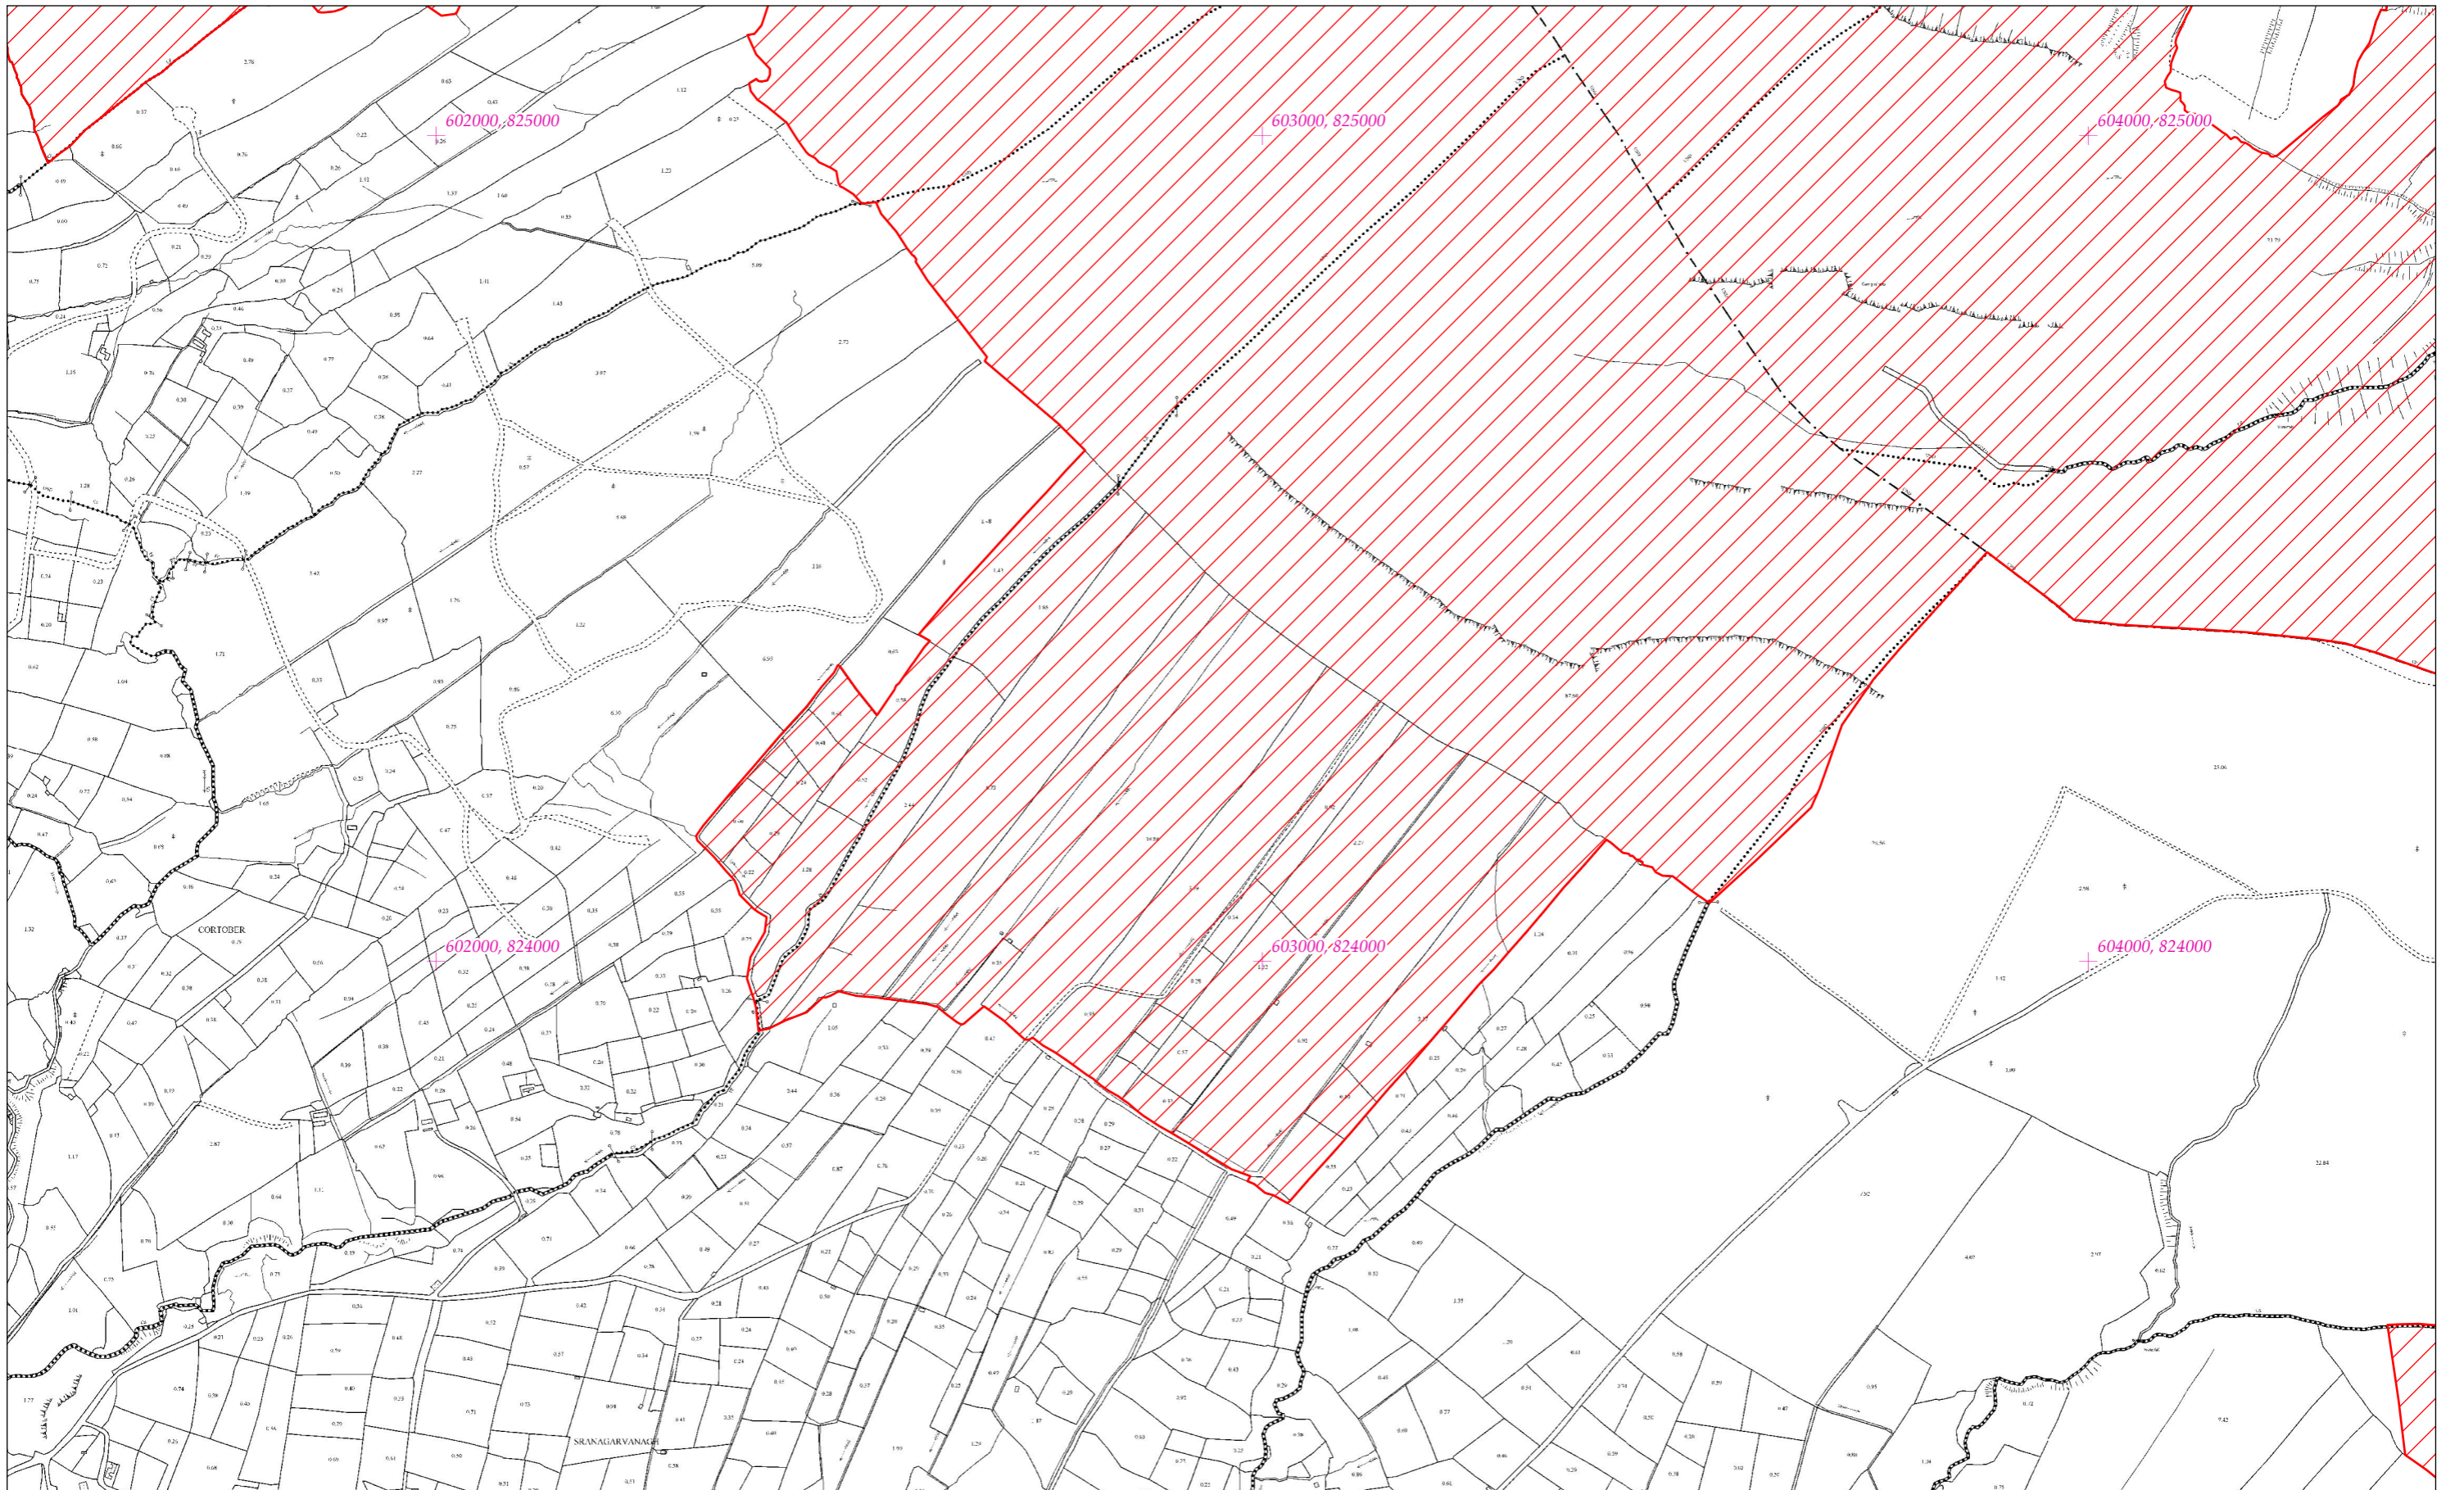

Rialachán 4(1)(b) / Regulation 4(1)(b)

Leathanach 26 de 67 (Co. an Chabháin agus Co. Liatroma)
Page 26 of 67 (Co. Cavan and Co. Leitrim)

**LIMISTÉAR FAOI CHAOMHNÚ SPEISIALTA
SPECIAL AREA OF CONSERVATION**

Suirbhéireacht Ordnáis Éireann Ceadúnas Uimhir OSI-NMA-014 © OSI / Rialtas na hÉireann
Ordnance Survey Ireland Licence No. OSI-NMA-014 © Ordnance Survey Ireland / Government of Ireland
Córas Comhordanáidí: Trasteilgean Mercator na hÉireann / Co-ordinate System: Irish Transverse Mercator

LCS Bhinn Chuilceach-Shliabh an Iarainn
Cuilcagh - Anierin Uplands SAC
1:5000 O.S. TILE 1267b 26 of 67

**SITE CODE
000584**

Leagan / Version: 3.02
Arna chló an / Printed on: 01/09/2022