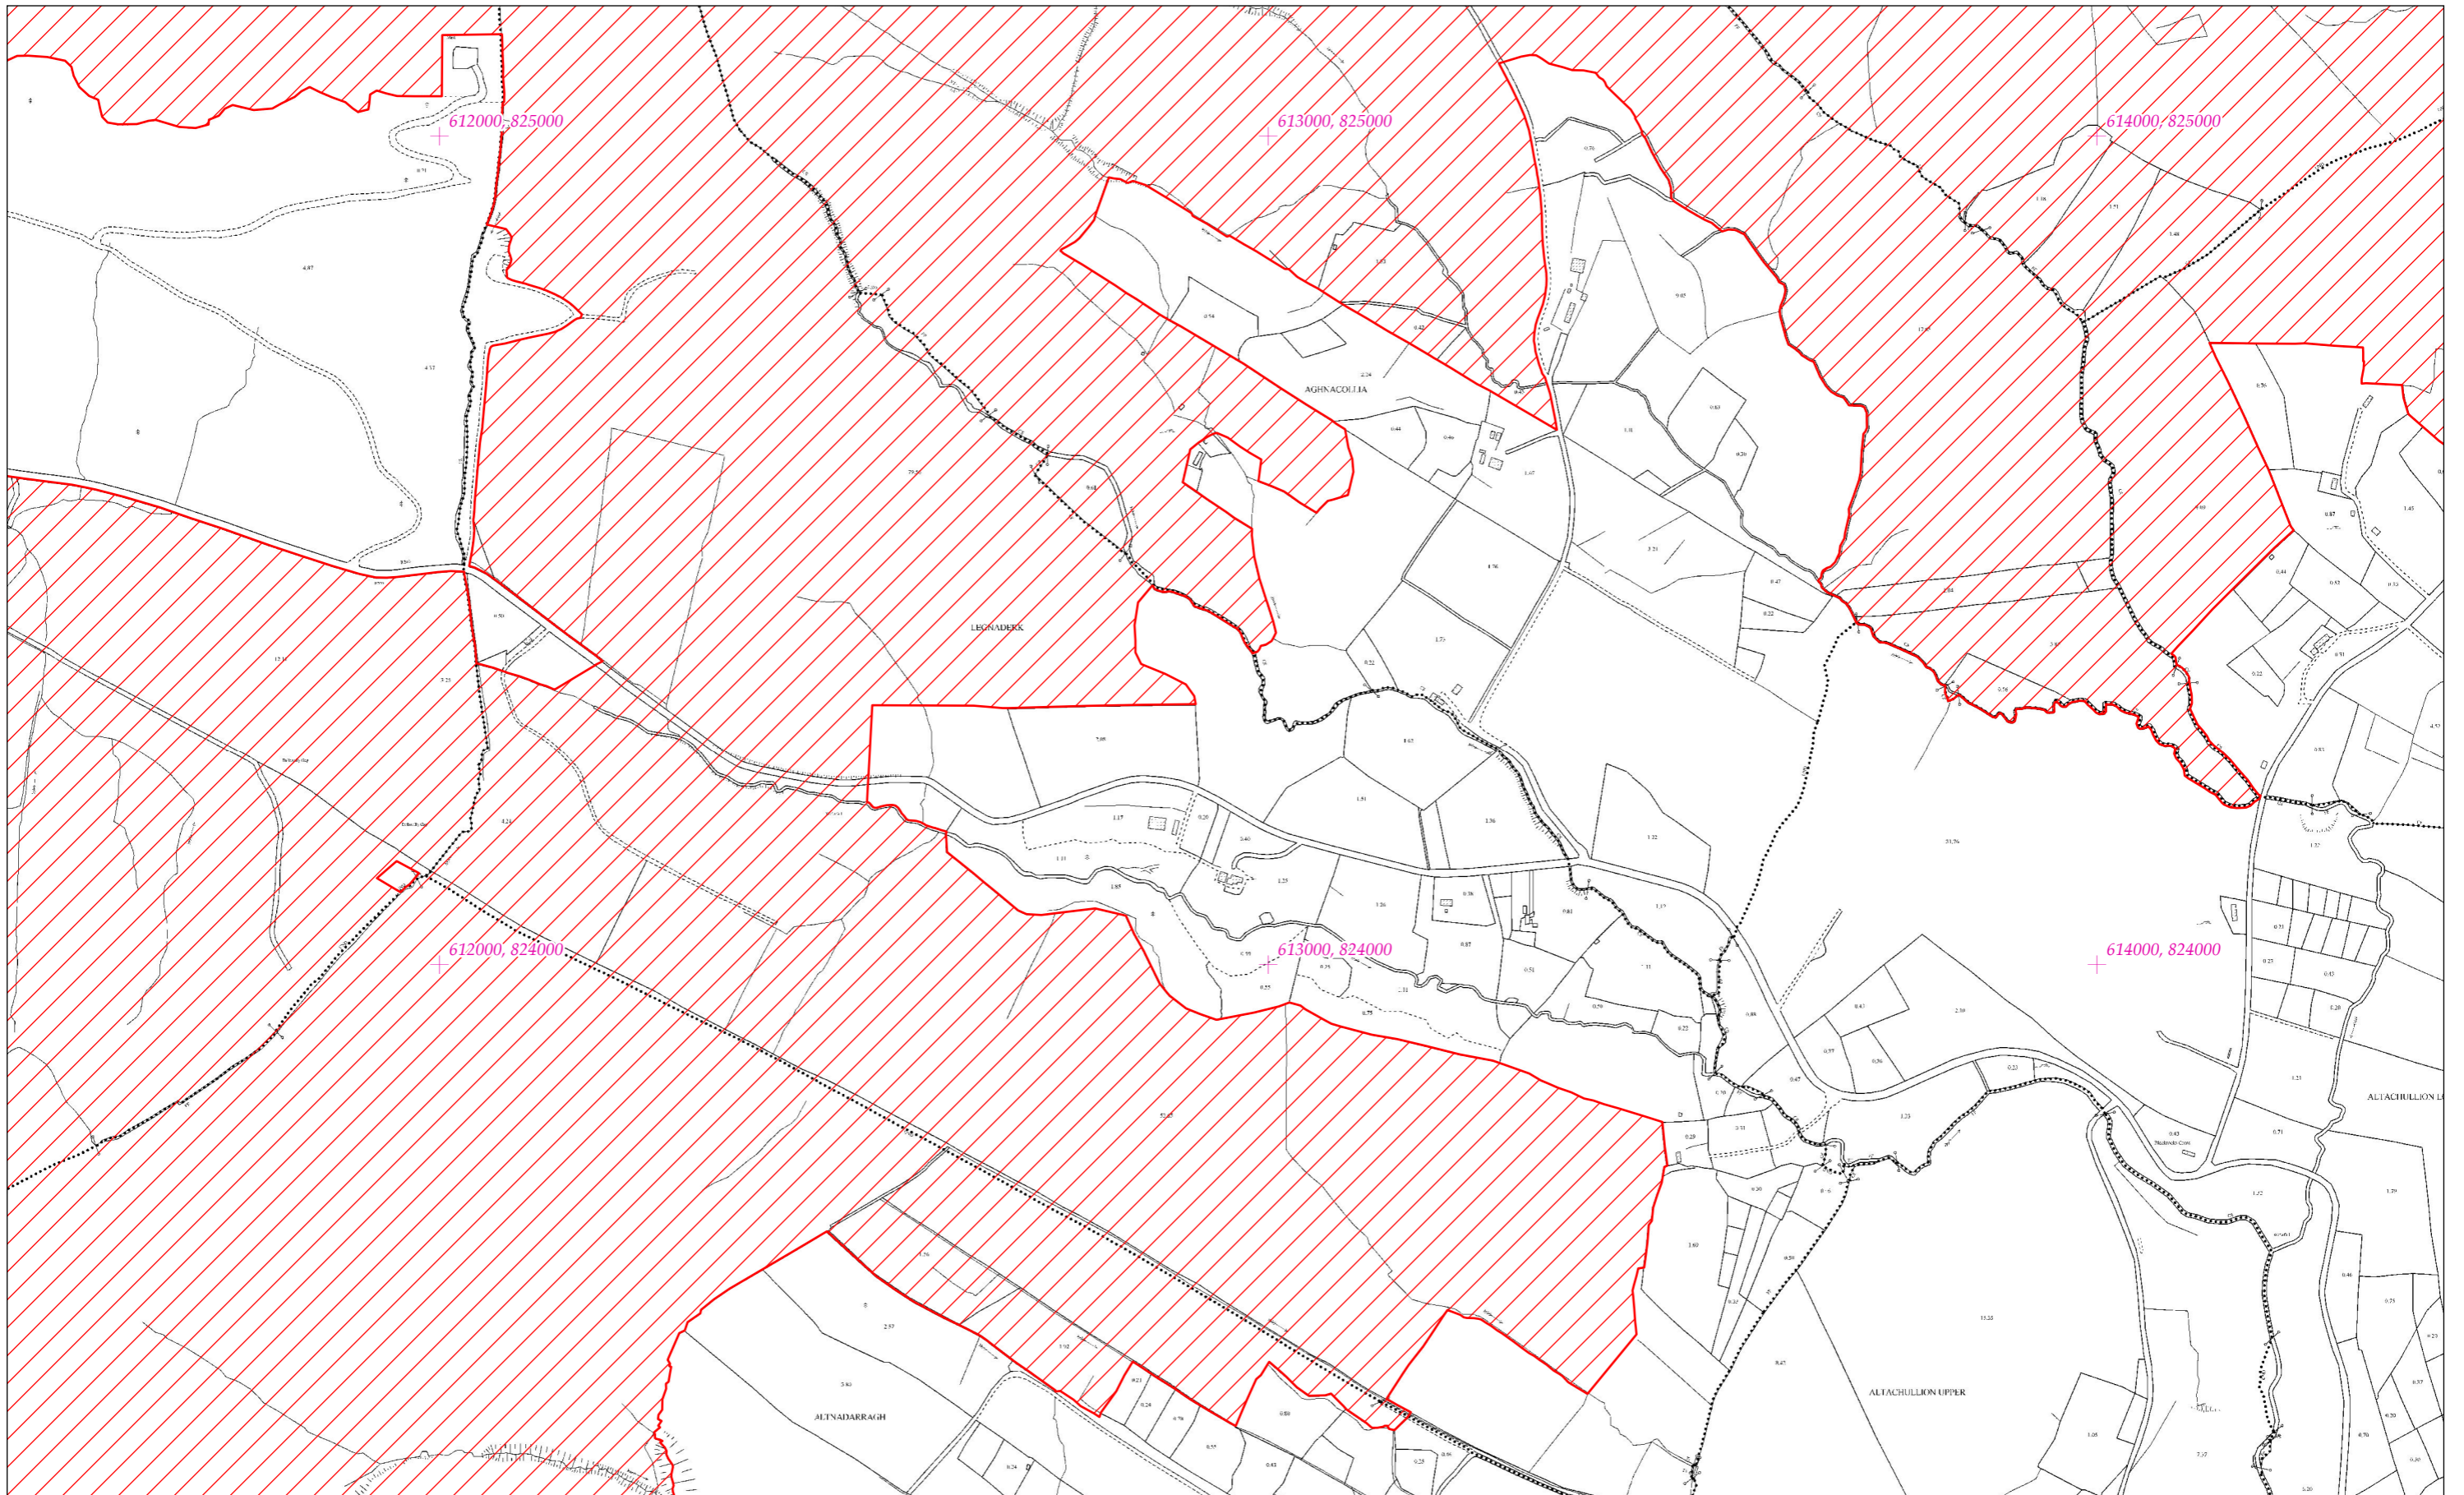

Rialachán 4(1)(b) / Regulation 4(1)(b)

Leathanach 35 de 67 (Co. an Chabháin agus Co. Liatroma)
Page 35 of 67 (Co. Cavan and Co. Leitrim)

**LIMISTÉAR FAOI CHAOMHNÚ SPEISIALTA
SPECIAL AREA OF CONSERVATION**

Suirbhéireacht Ordanáis Éireann Ceadúnas Uimhir OSI-NMA-014 © OSI / Rialtas na hÉireann
Ordnance Survey Ireland Licence No. OSI-NMA-014 © Ordnance Survey Ireland / Government of Ireland
Córas Comhordanáidí: Trasteilgean Mercator na hÉireann / Co-ordinate System: Irish Transverse Mercator

LCS Bhinn Chuilceach-Shliabh an Iarainn
Cuilcagh - Anierin Uplands SAC
1:5000 O.S. TILE 1270a 35 of 67

**SITE CODE
000584**

Leagan / Version: 3.02
Arna chló an / Printed on: 01/09/2022