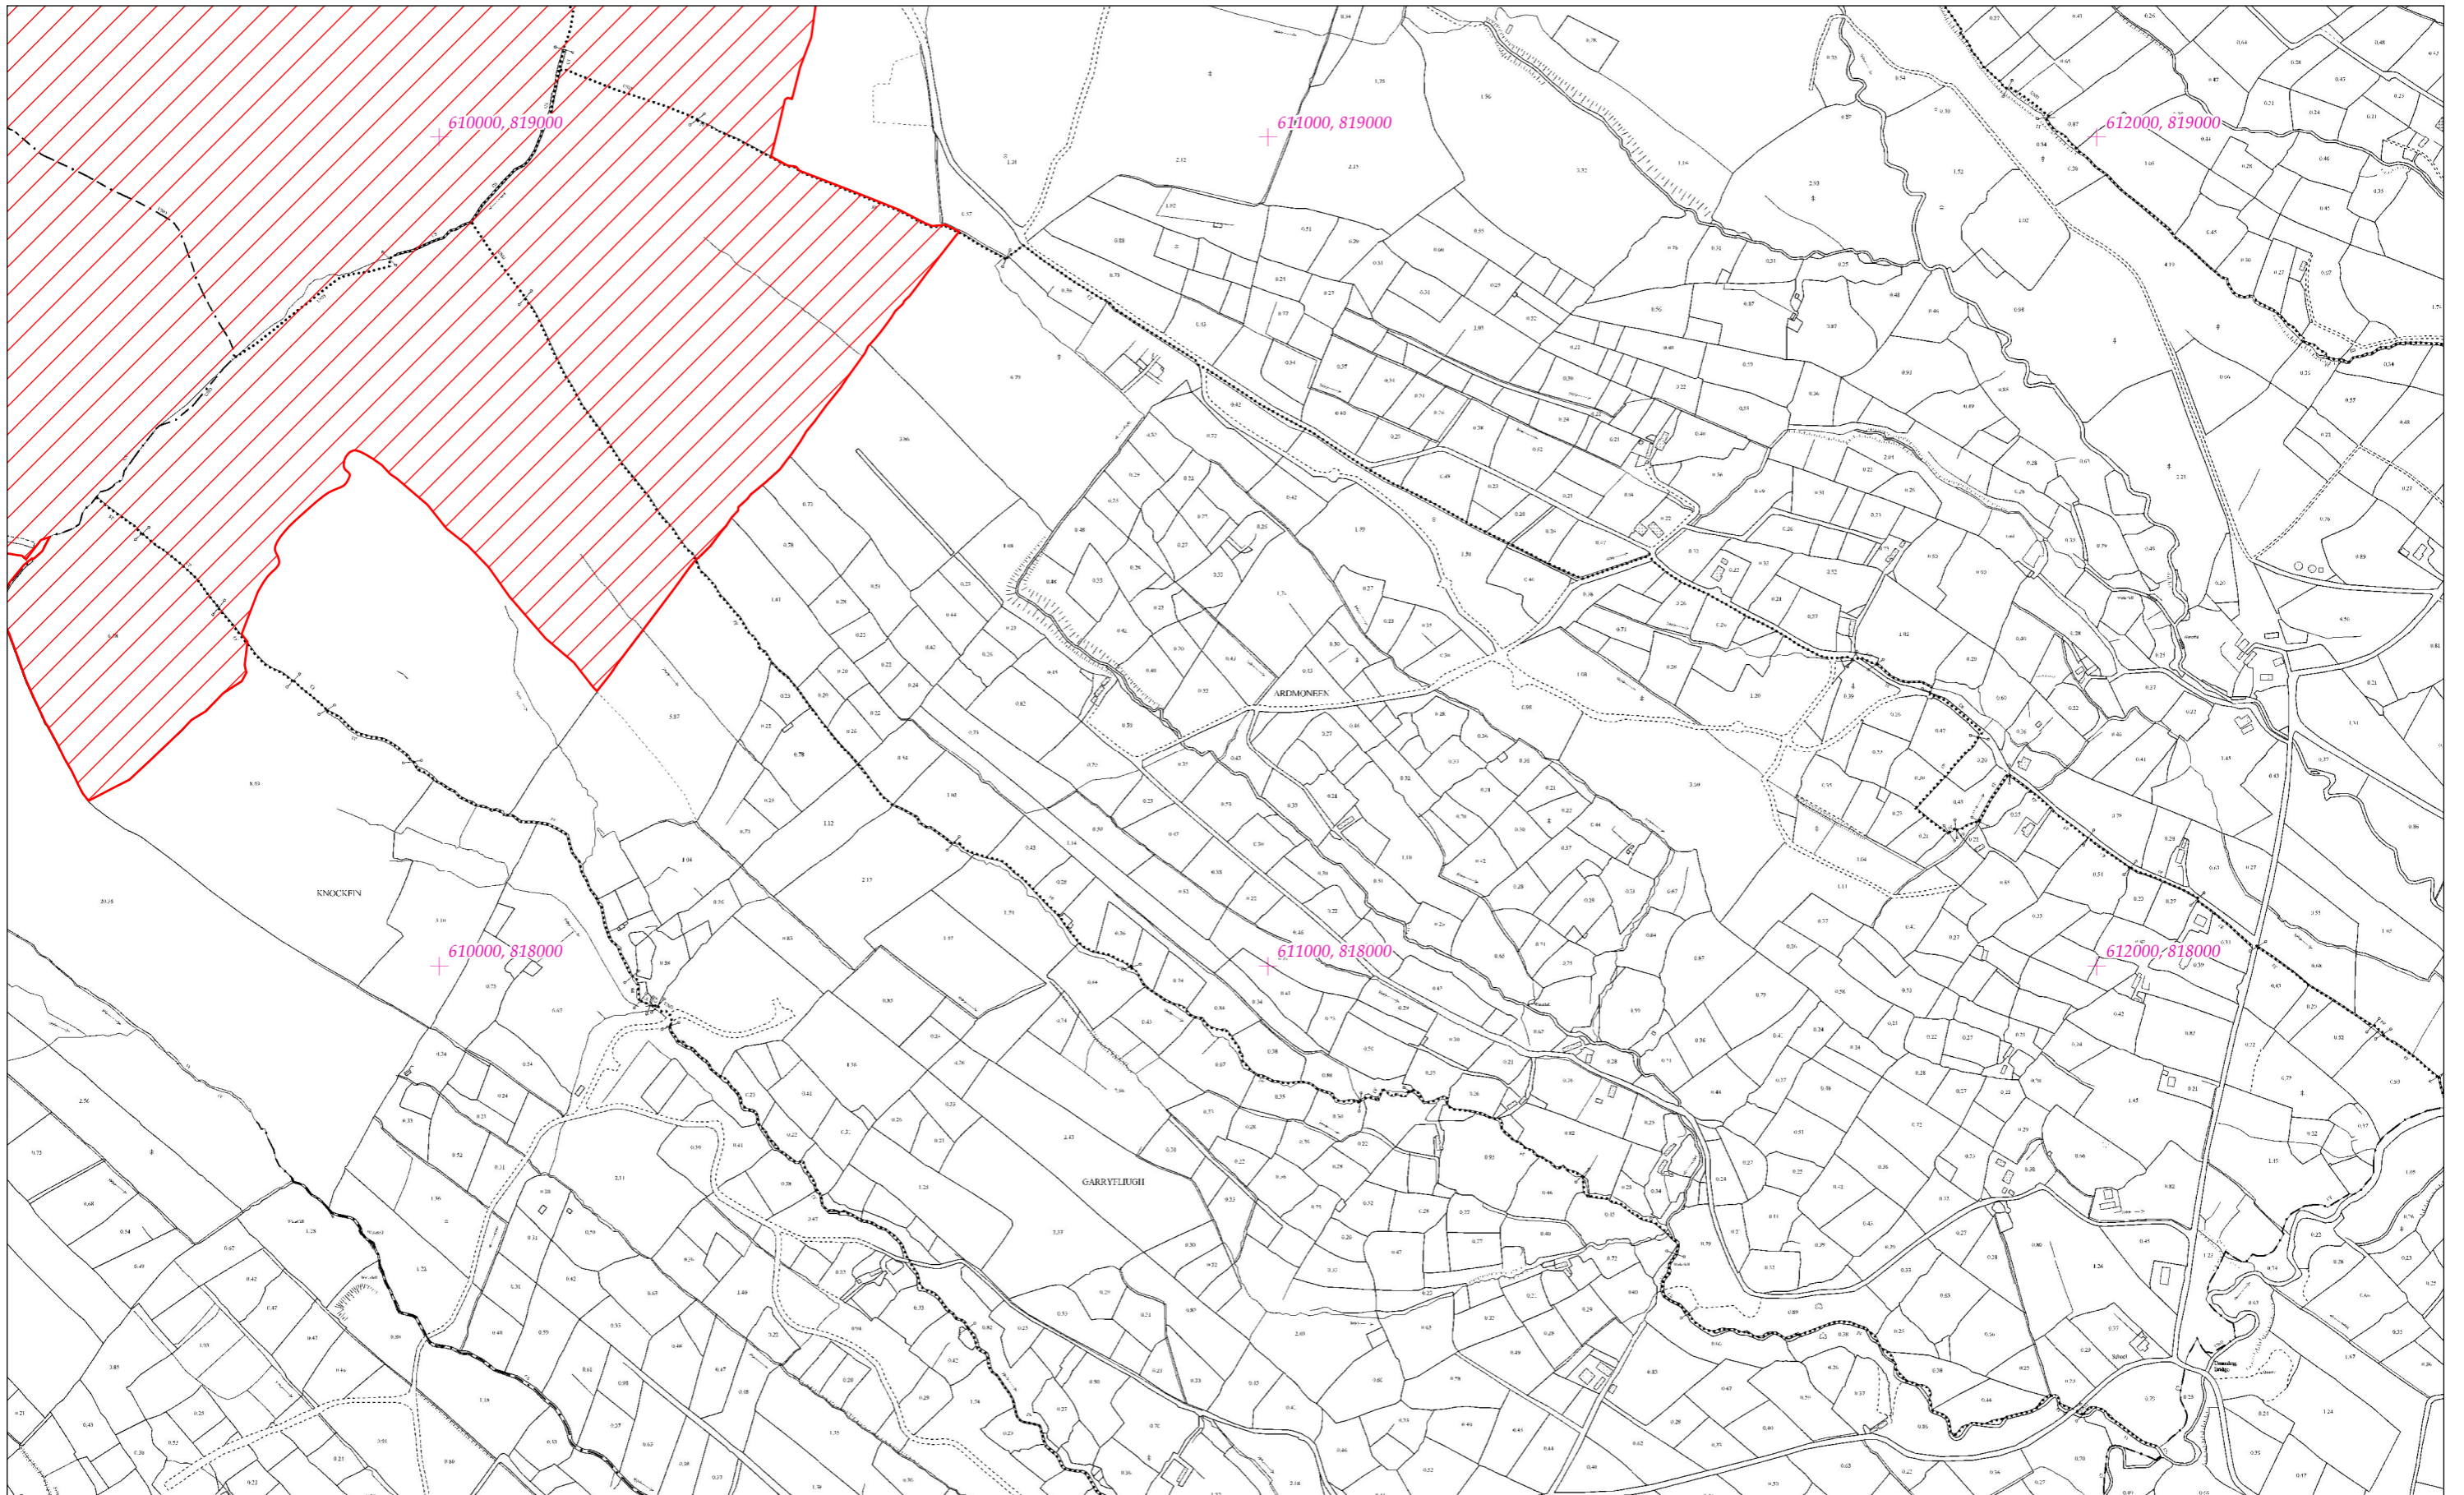

Rialachán 4(1)(b) / Regulation 4(1)(b)

Leathanach 62 de 67 (Co. an Chabháin agus Co. Liatroma)
Page 62 of 67 (Co. Cavan and Co. Leitrim)

**LIMISTÉAR FAOI CHAOMHNÚ SPEISIALTA
SPECIAL AREA OF CONSERVATION**

Suirbhéireacht Ordanáis Éireann Ceadúnas Uimhir OSI-NMA-014 © OSI / Rialtas na hÉireann
Ordnance Survey Ireland Licence No. OSI-NMA-014 © Ordnance Survey Ireland / Government of Ireland
Córas Comhordanáidí: Trasteilgean Mercator na hÉireann / Co-ordinate System: Irish Transverse Mercator

LCS Bhinn Chuilceach-Shliabh an Iarainn
Cuilcagh - Anierin Uplands SAC
1:5000 O.S. TILE 1407b 62 of 67

**SITE CODE
000584**

Leagan / Version: 3.02
Arna chló an / Printed on: 01/09/2022