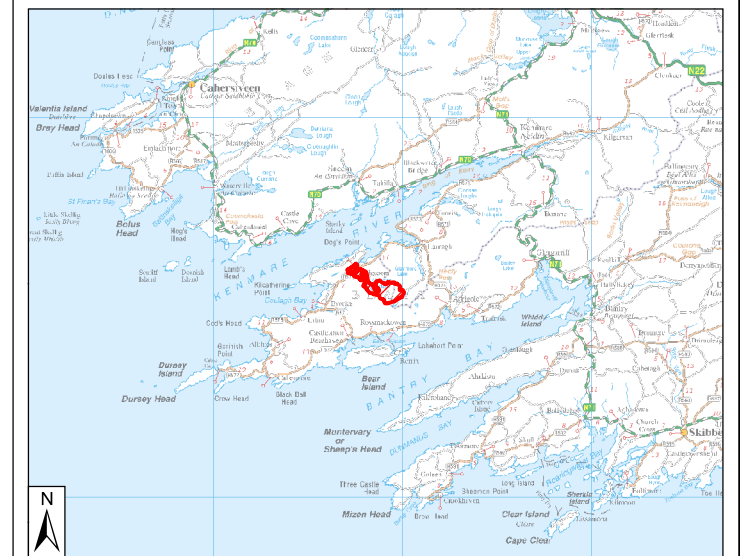

Co. Chorcaí agus Co. Chiarraí
Co. Cork and Co. Kerry

Suirbhéireacht Ordanáis Éireann Ceadúnas Uimhir OSI-NMA-014 © OSI / Rialtas na hÉireann
Ordnance Survey Ireland Licence No OSI-NMA-014 © Ordnance Survey Ireland / Government of Ireland
Córas Comhordanáidí: Trasteilgean Mercator na hÉireann / Co-ordinate System: Irish Transverse Mercator

Leagan / Version: 3.02

Arna chló an / Printed on: 06/05/2020