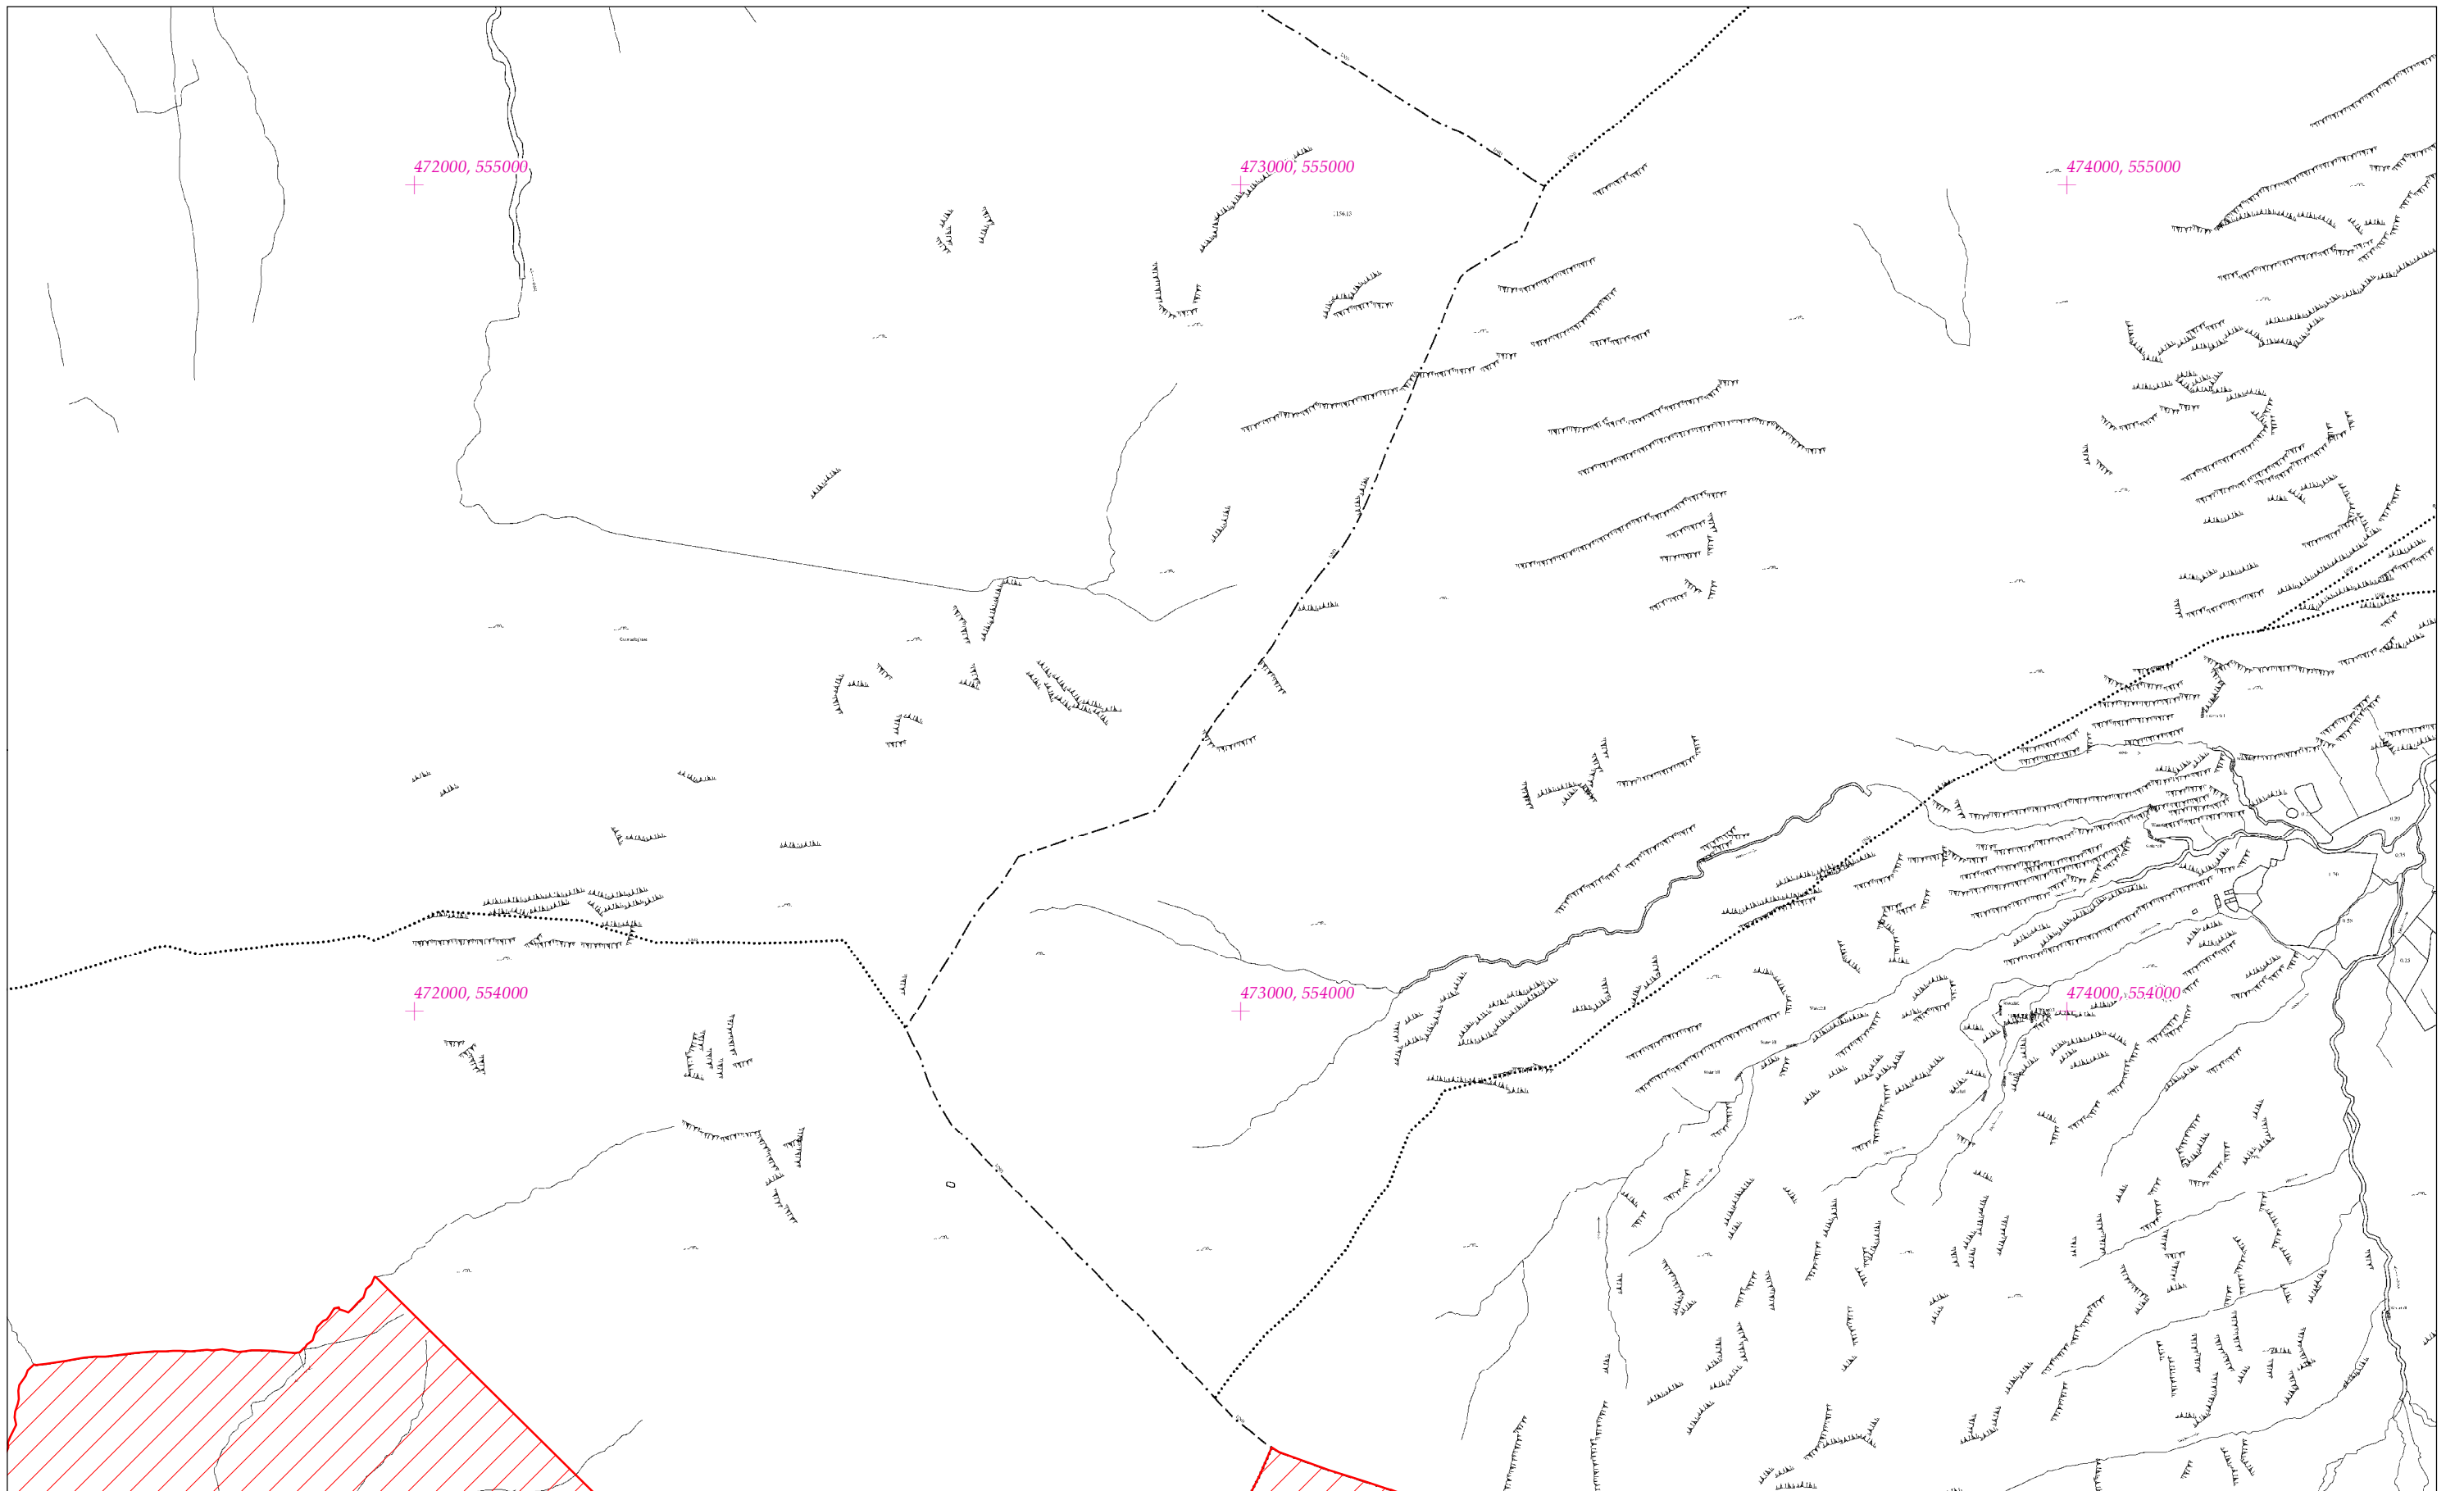

Rialachán 4(1)(b) / Regulation 4(1)(b)

Leathanach 8 de 13 (Co. Chorcaí agus Co. Chiarraí)
Page 8 of 13 (Co. Cork and Co. Kerry)

LIMISTÉAR FAOI CHAOMHNÚ SPEISIALTA
SPECIAL AREA OF CONSERVATION

Suirbhéireacht Ordanáis Éireann Ceadúnas Uimhir OSI-NMA-014 © OSI / Rialtas na hÉireann
Ordnance Survey Ireland Licence No. OSI-NMA-014 © Ordnance Survey Ireland / Government of Ireland
Córas Comhordanáidí: Trasteilgean Mercator na hÉireann / Co-ordinate System: Irish Transverse Mercator

LCS Phortach an Ghleanna Mhóir
Glanmore Bog SAC

1:5000 O.S. TILE 6588a 8 of 13

Scála / Scale 1:7,500

SITE CODE
001879

Leagan / Version: 3.02

Arna chlón an / Printed on: 06/05/2020