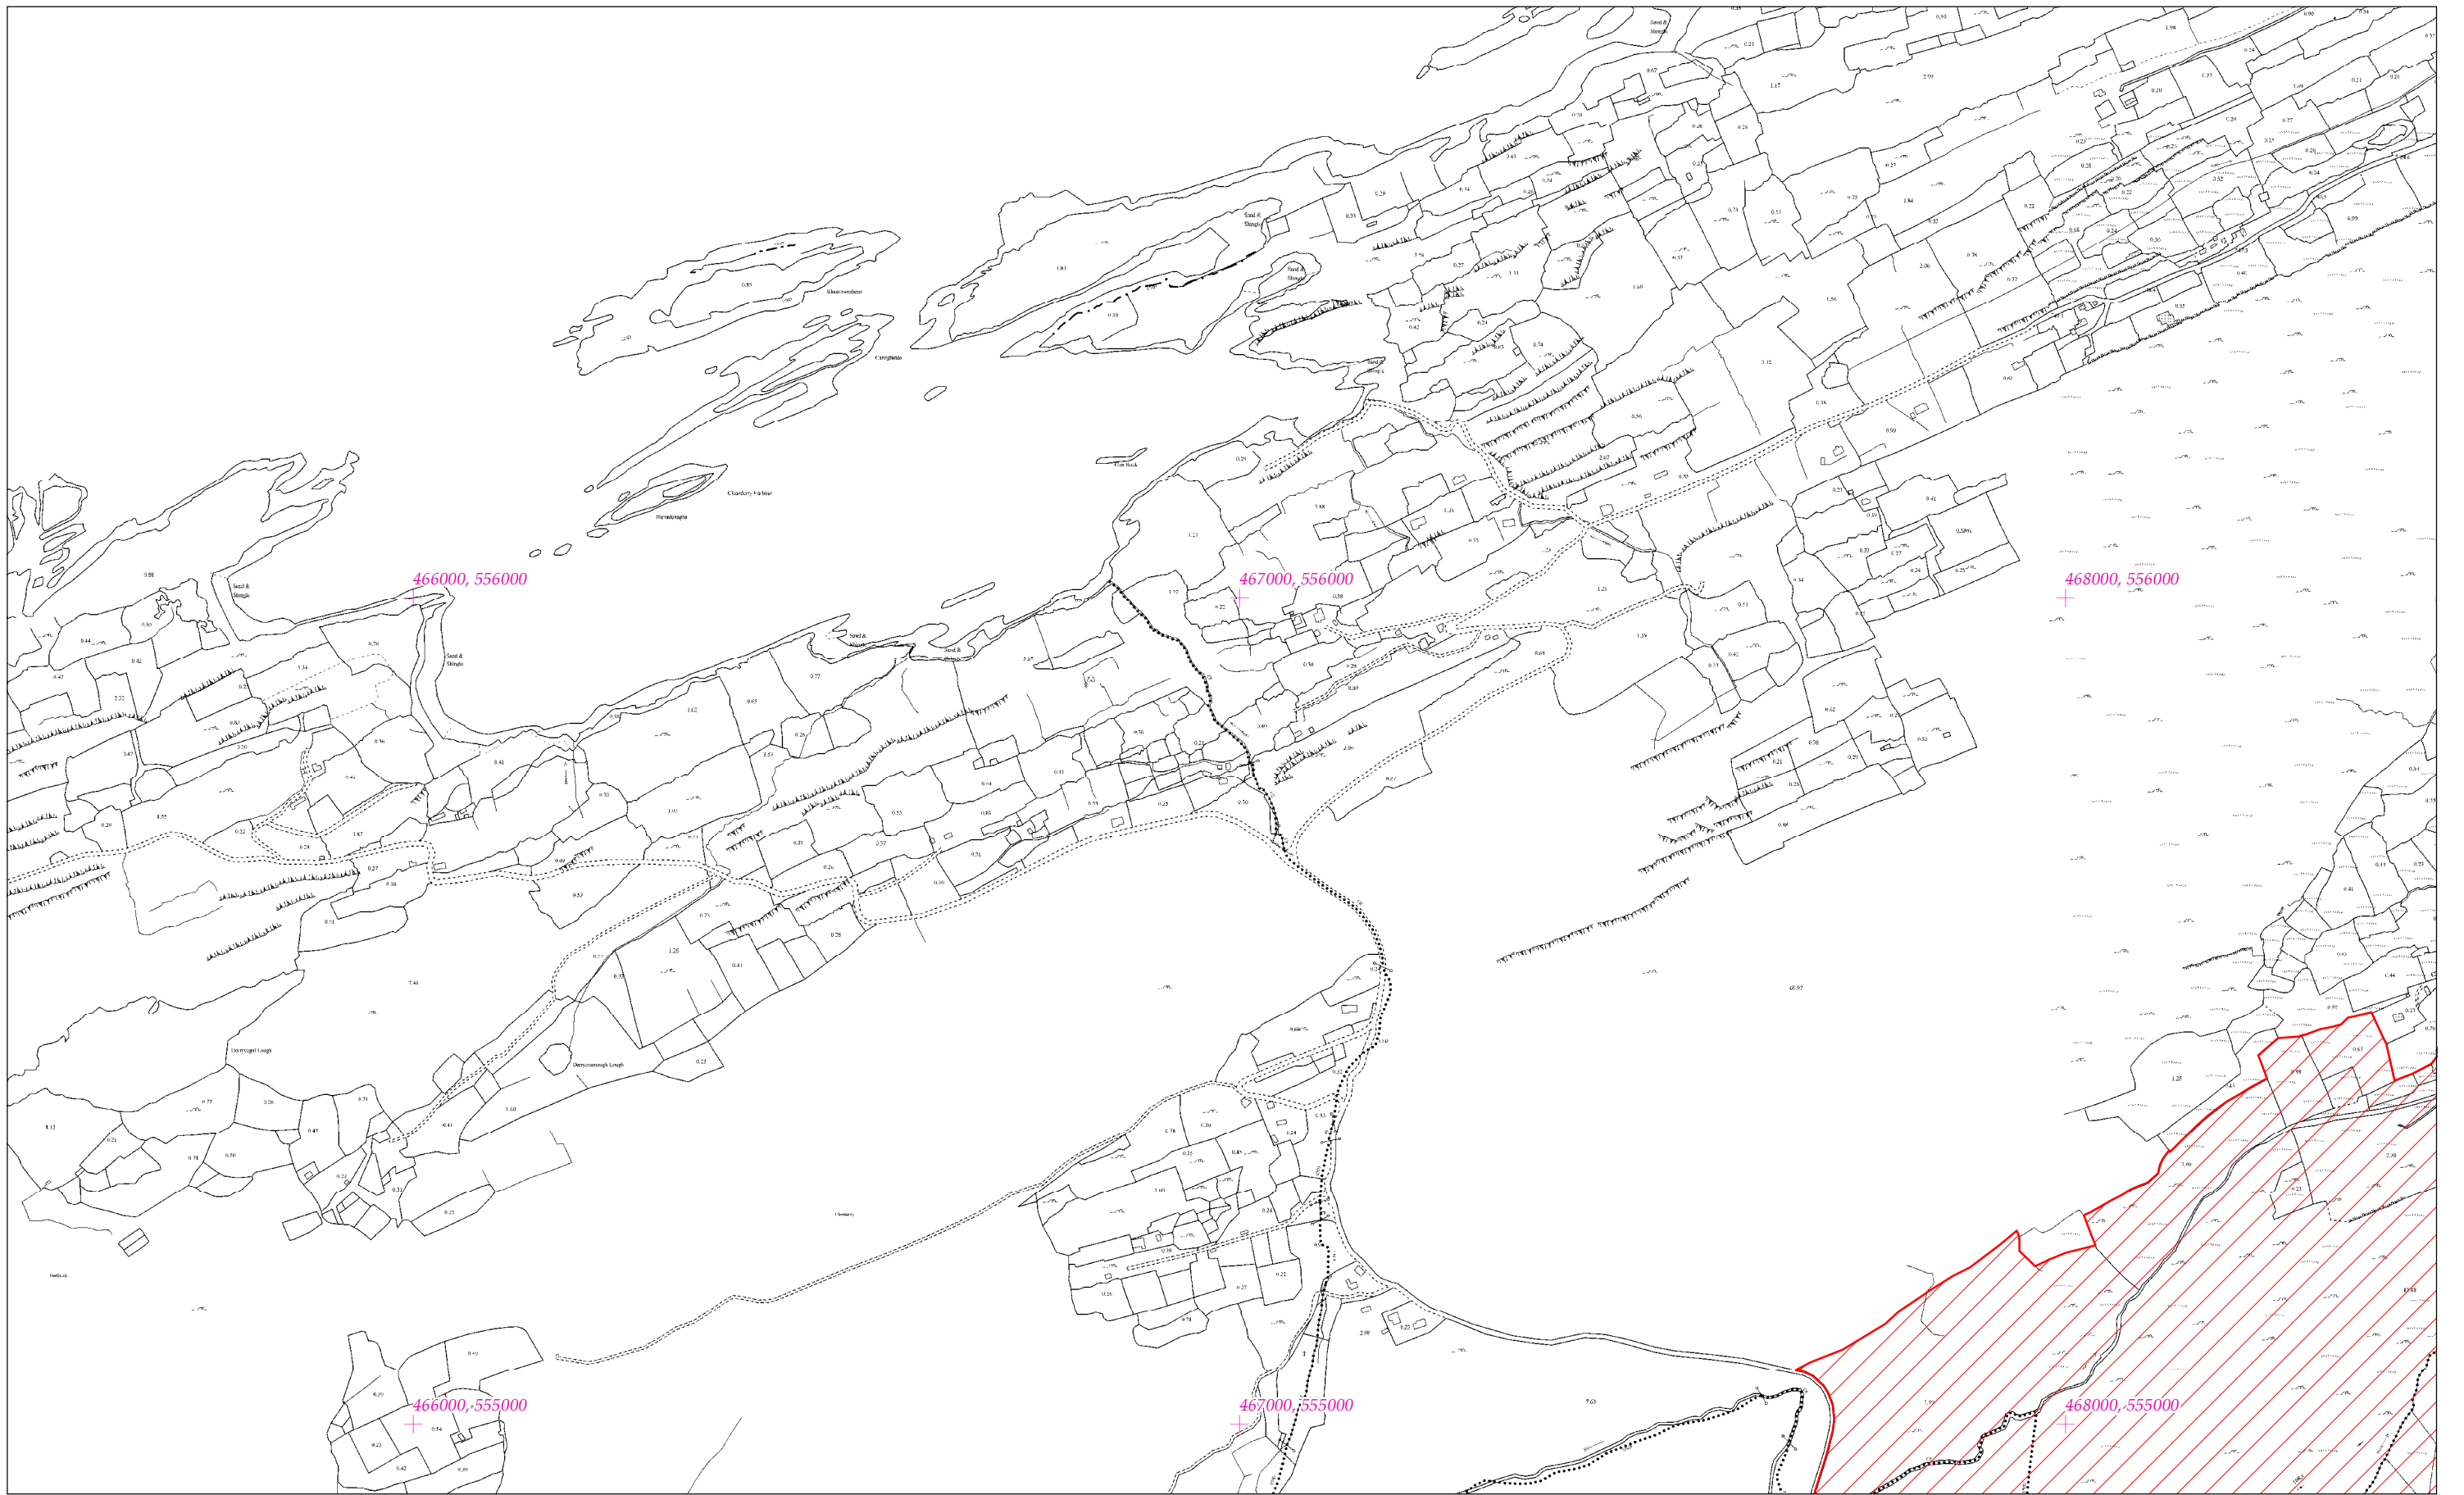

Rialachán 4(1)(b) / Regulation 4(1)(b)

Leathanach 1 de 13 (Co. Chorcaí agus Co. Chiarraí)
Page 1 of 13 (Co. Cork and Co. Kerry)

LIMISTÉAR FAOI CHAOMHNÚ SPEISIALTA
SPECIAL AREA OF CONSERVATION

Suirbhéireacht Ordanáis Éireann Ceadúnas Uimhir OSI-NMA-014 © OSI / Rialtas na hÉireann
Ordnance Survey Ireland Licence No. OSI-NMA-014 © Ordnance Survey Ireland / Government of Ireland
Córas Comhordanáidí: Trasteilgean Mercator na hÉireann / Co-ordinate System: Irish Transverse Mercator

LCS Phortach an Ghleanna Mhóir
Glanmore Bog SAC

1:5000 O.S. TILE 6556d 1 of 13

Scála / Scale 1:7,500

SITE CODE
001879

Leagan / Version: 3.02

Arna chló an / Printed on: 06/05/2020