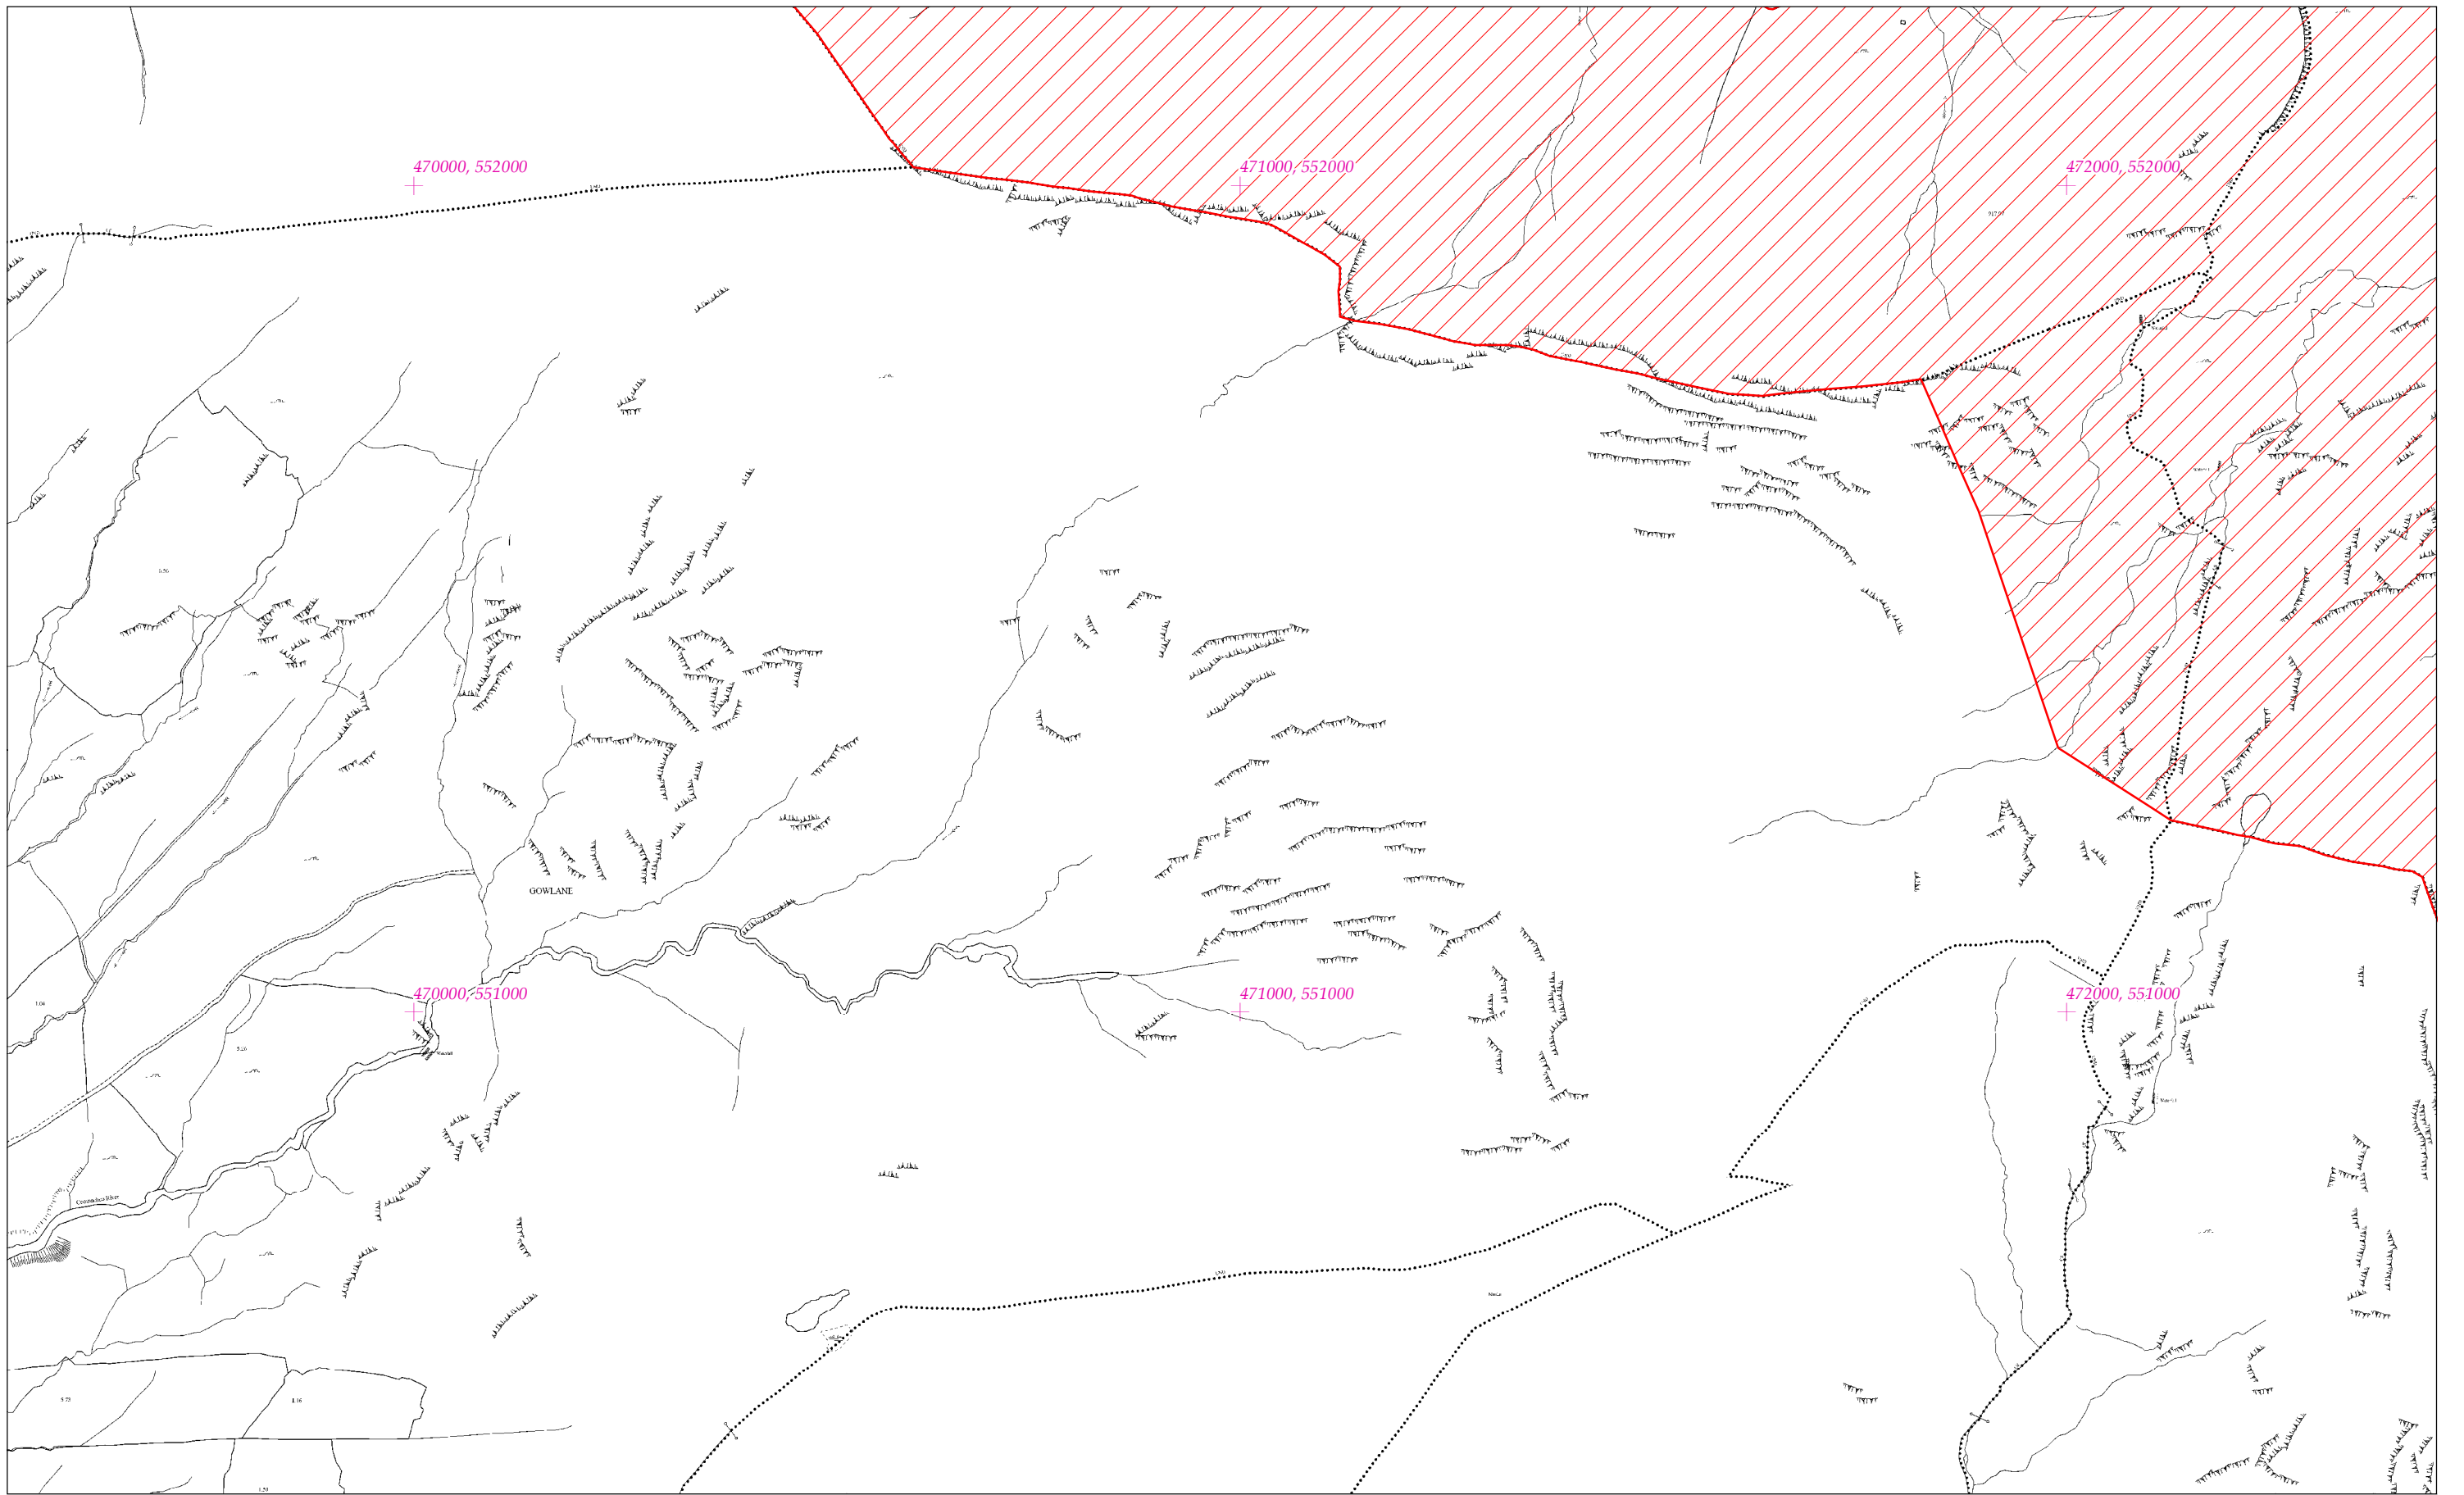

Rialachán 4(1)(b) / Regulation 4(1)(b)

Leathanach 11 de 13 (Co. Chorcaí agus Co. Chiarraí)
Page 11 of 13 (Co. Cork and Co. Kerry)

**LIMISTÉAR FAOI CHAOMHNÚ SPEISIALTA
SPECIAL AREA OF CONSERVATION**

Suirbhéireacht Ordanáis Éireann Ceadúnas Uimhir OSI-NMA-014 © OSI / Rialtas na hÉireann
Ordnance Survey Ireland Licence No. OSI-NMA-014 © Ordnance Survey Ireland / Government of Ireland
Córas Comhordanáidí: Trasteilgean Mercator na hÉireann / Co-ordinate System: Irish Transverse Mercator

**LCS Phortach an Ghleanna Mhóir
Glanmore Bog SAC**

1:5000 O.S. TILE 6617b 11 of 13

Scála / Scale 1:7,500

**SITE CODE
001879**

Leagan / Version: 3.02

Arna chló an / Printed on: 06/05/2020