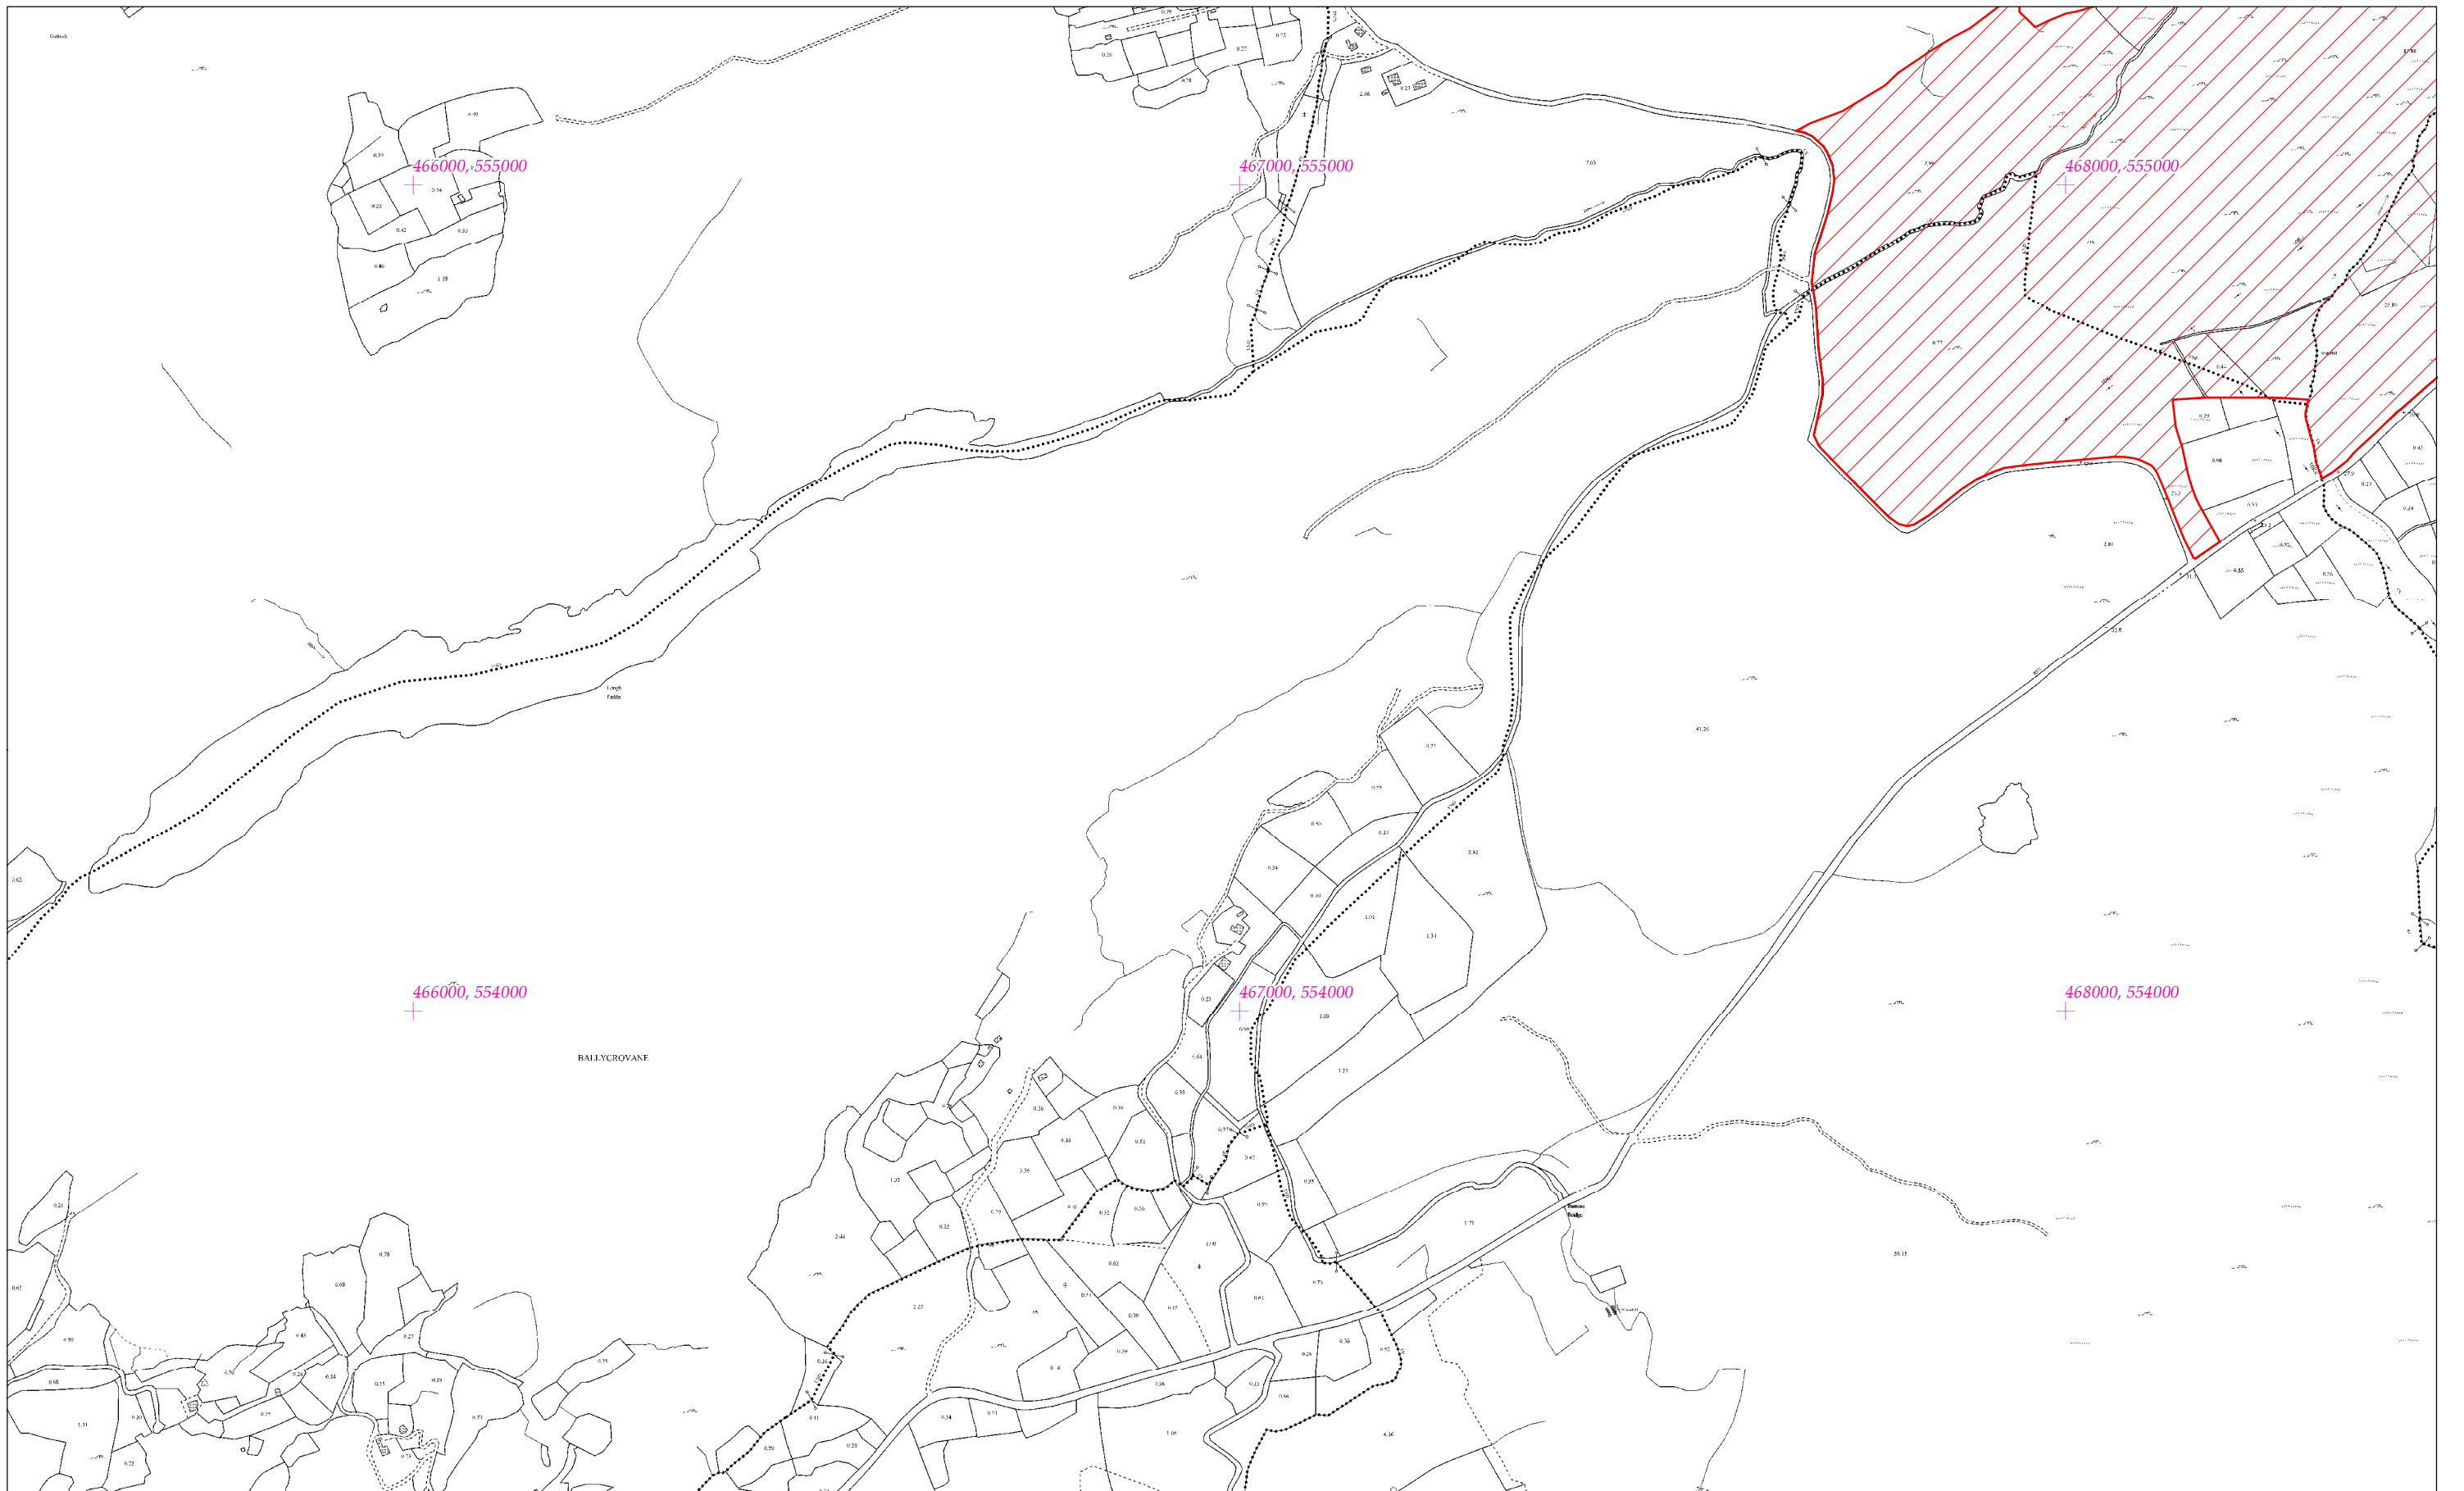

Rialachán 4(1)(b) / Regulation 4(1)(b)

Leathanach 3 de 13 (Co. Chorcaí agus Co. Chiarraí)
Page 3 of 13 (Co. Cork and Co. Kerry)

LIMISTÉAR FAOI CHAOMHNÚ SPEISIALTA
SPECIAL AREA OF CONSERVATION

Suirbhéireacht Ordanáis Éireann Ceadúnas Uimhir OSI-NMA-014 © OSI / Rialtas na hÉireann
Ordnance Survey Ireland Licence No. OSI-NMA-014 © Ordnance Survey Ireland / Government of Ireland
Córas Comhordanáidí: Trasteilgean Mercator na hÉireann / Co-ordinate System: Irish Transverse Mercator

LCS Phortach an Ghleanna Mhóir
Glanmore Bog SAC

1:5000 O.S. TILE 6586b 3 of 13

Scála / Scale 1:7,500

SITE CODE
001879

Leagan / Version: 3.02

Arna chlón an / Printed on: 06/05/2020