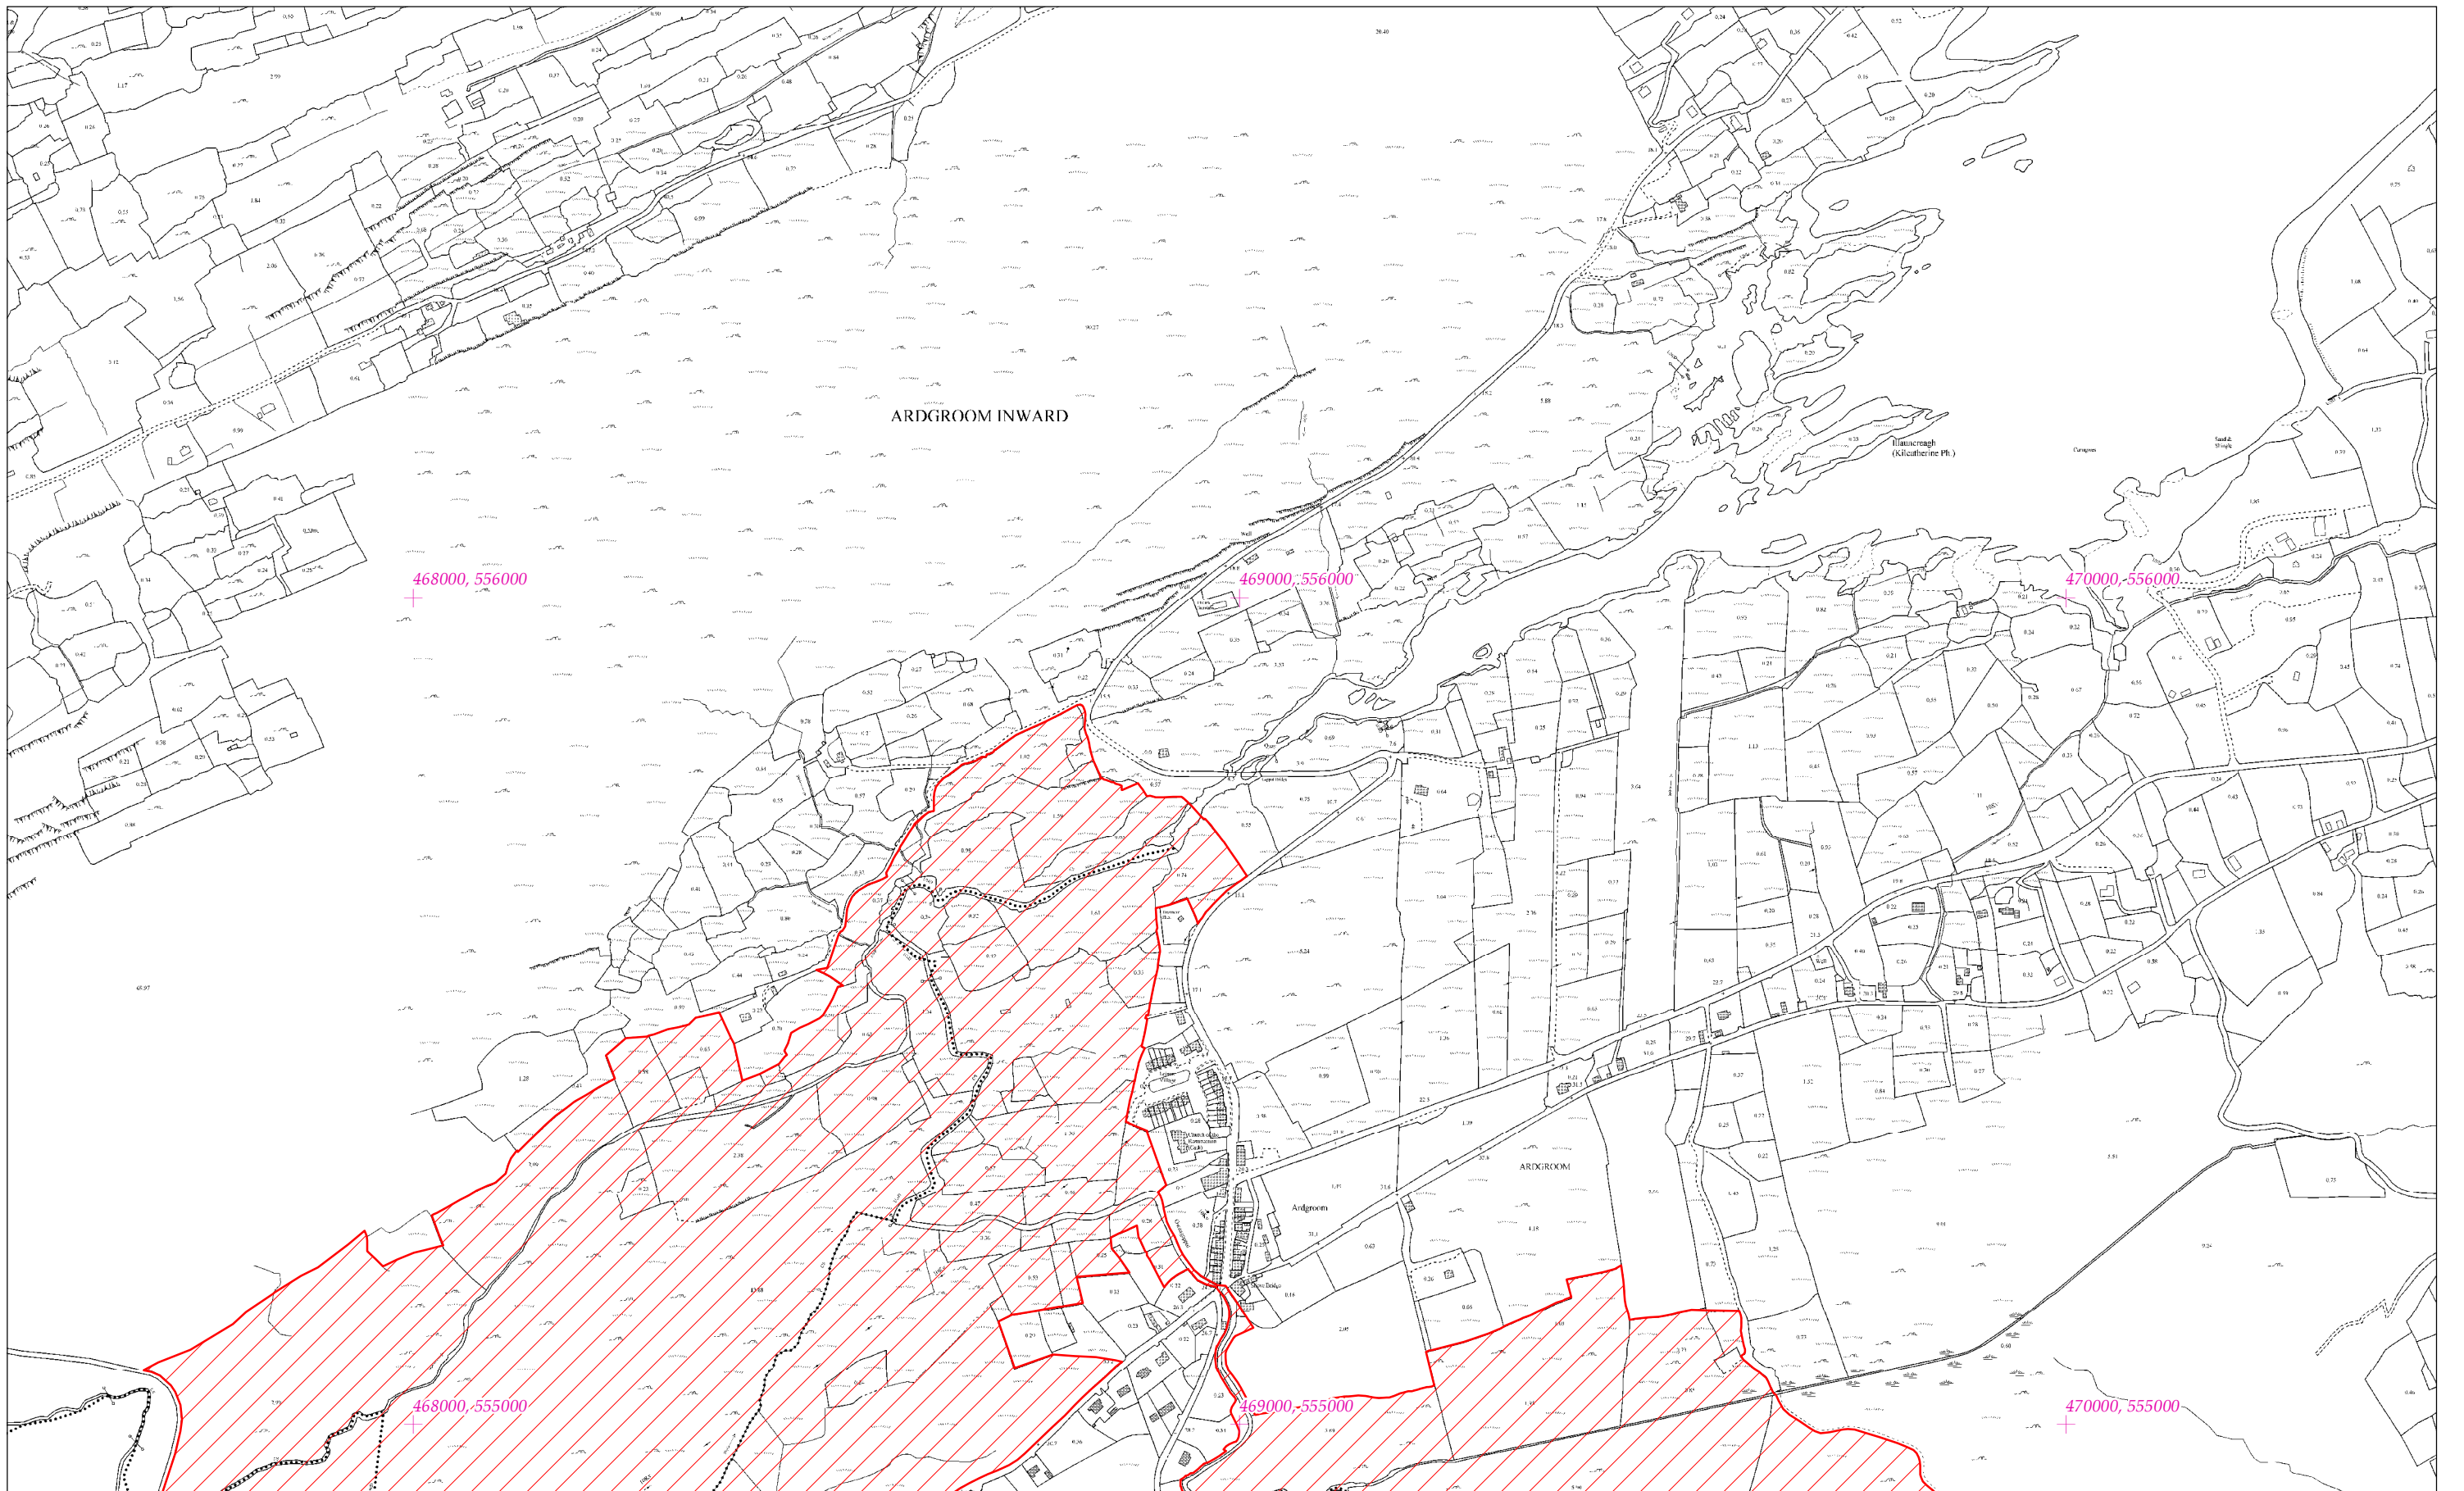

Rialachán 4(1)(b) / Regulation 4(1)(b)

Leathanach 2 de 13 (Co. Chorcaí agus Co. Chiarraí)
Page 2 of 13 (Co. Cork and Co. Kerry)

LIMISTÉAR FAOI CHAOMHNÚ SPEISIALTA
SPECIAL AREA OF CONSERVATION

Suirbhéireacht Ordanáis Éireann Ceadúnas Uimhir OSI-NMA-014 © OSI / Rialtas na hÉireann
Ordnance Survey Ireland Licence No. OSI-NMA-014 © Ordnance Survey Ireland / Government of Ireland
Córas Comhordanáidí: Trasteilgean Mercator na hÉireann / Co-ordinate System: Irish Transverse Mercator

LCS Phortach an Ghleanna Mhóir
Glanmore Bog SAC

1:5000 O.S. TILE 6557c 2 of 13

Scála / Scale 1:7,500

SITE CODE
001879

Leagan / Version: 3.02

Arna chlón an / Printed on: 06/05/2020