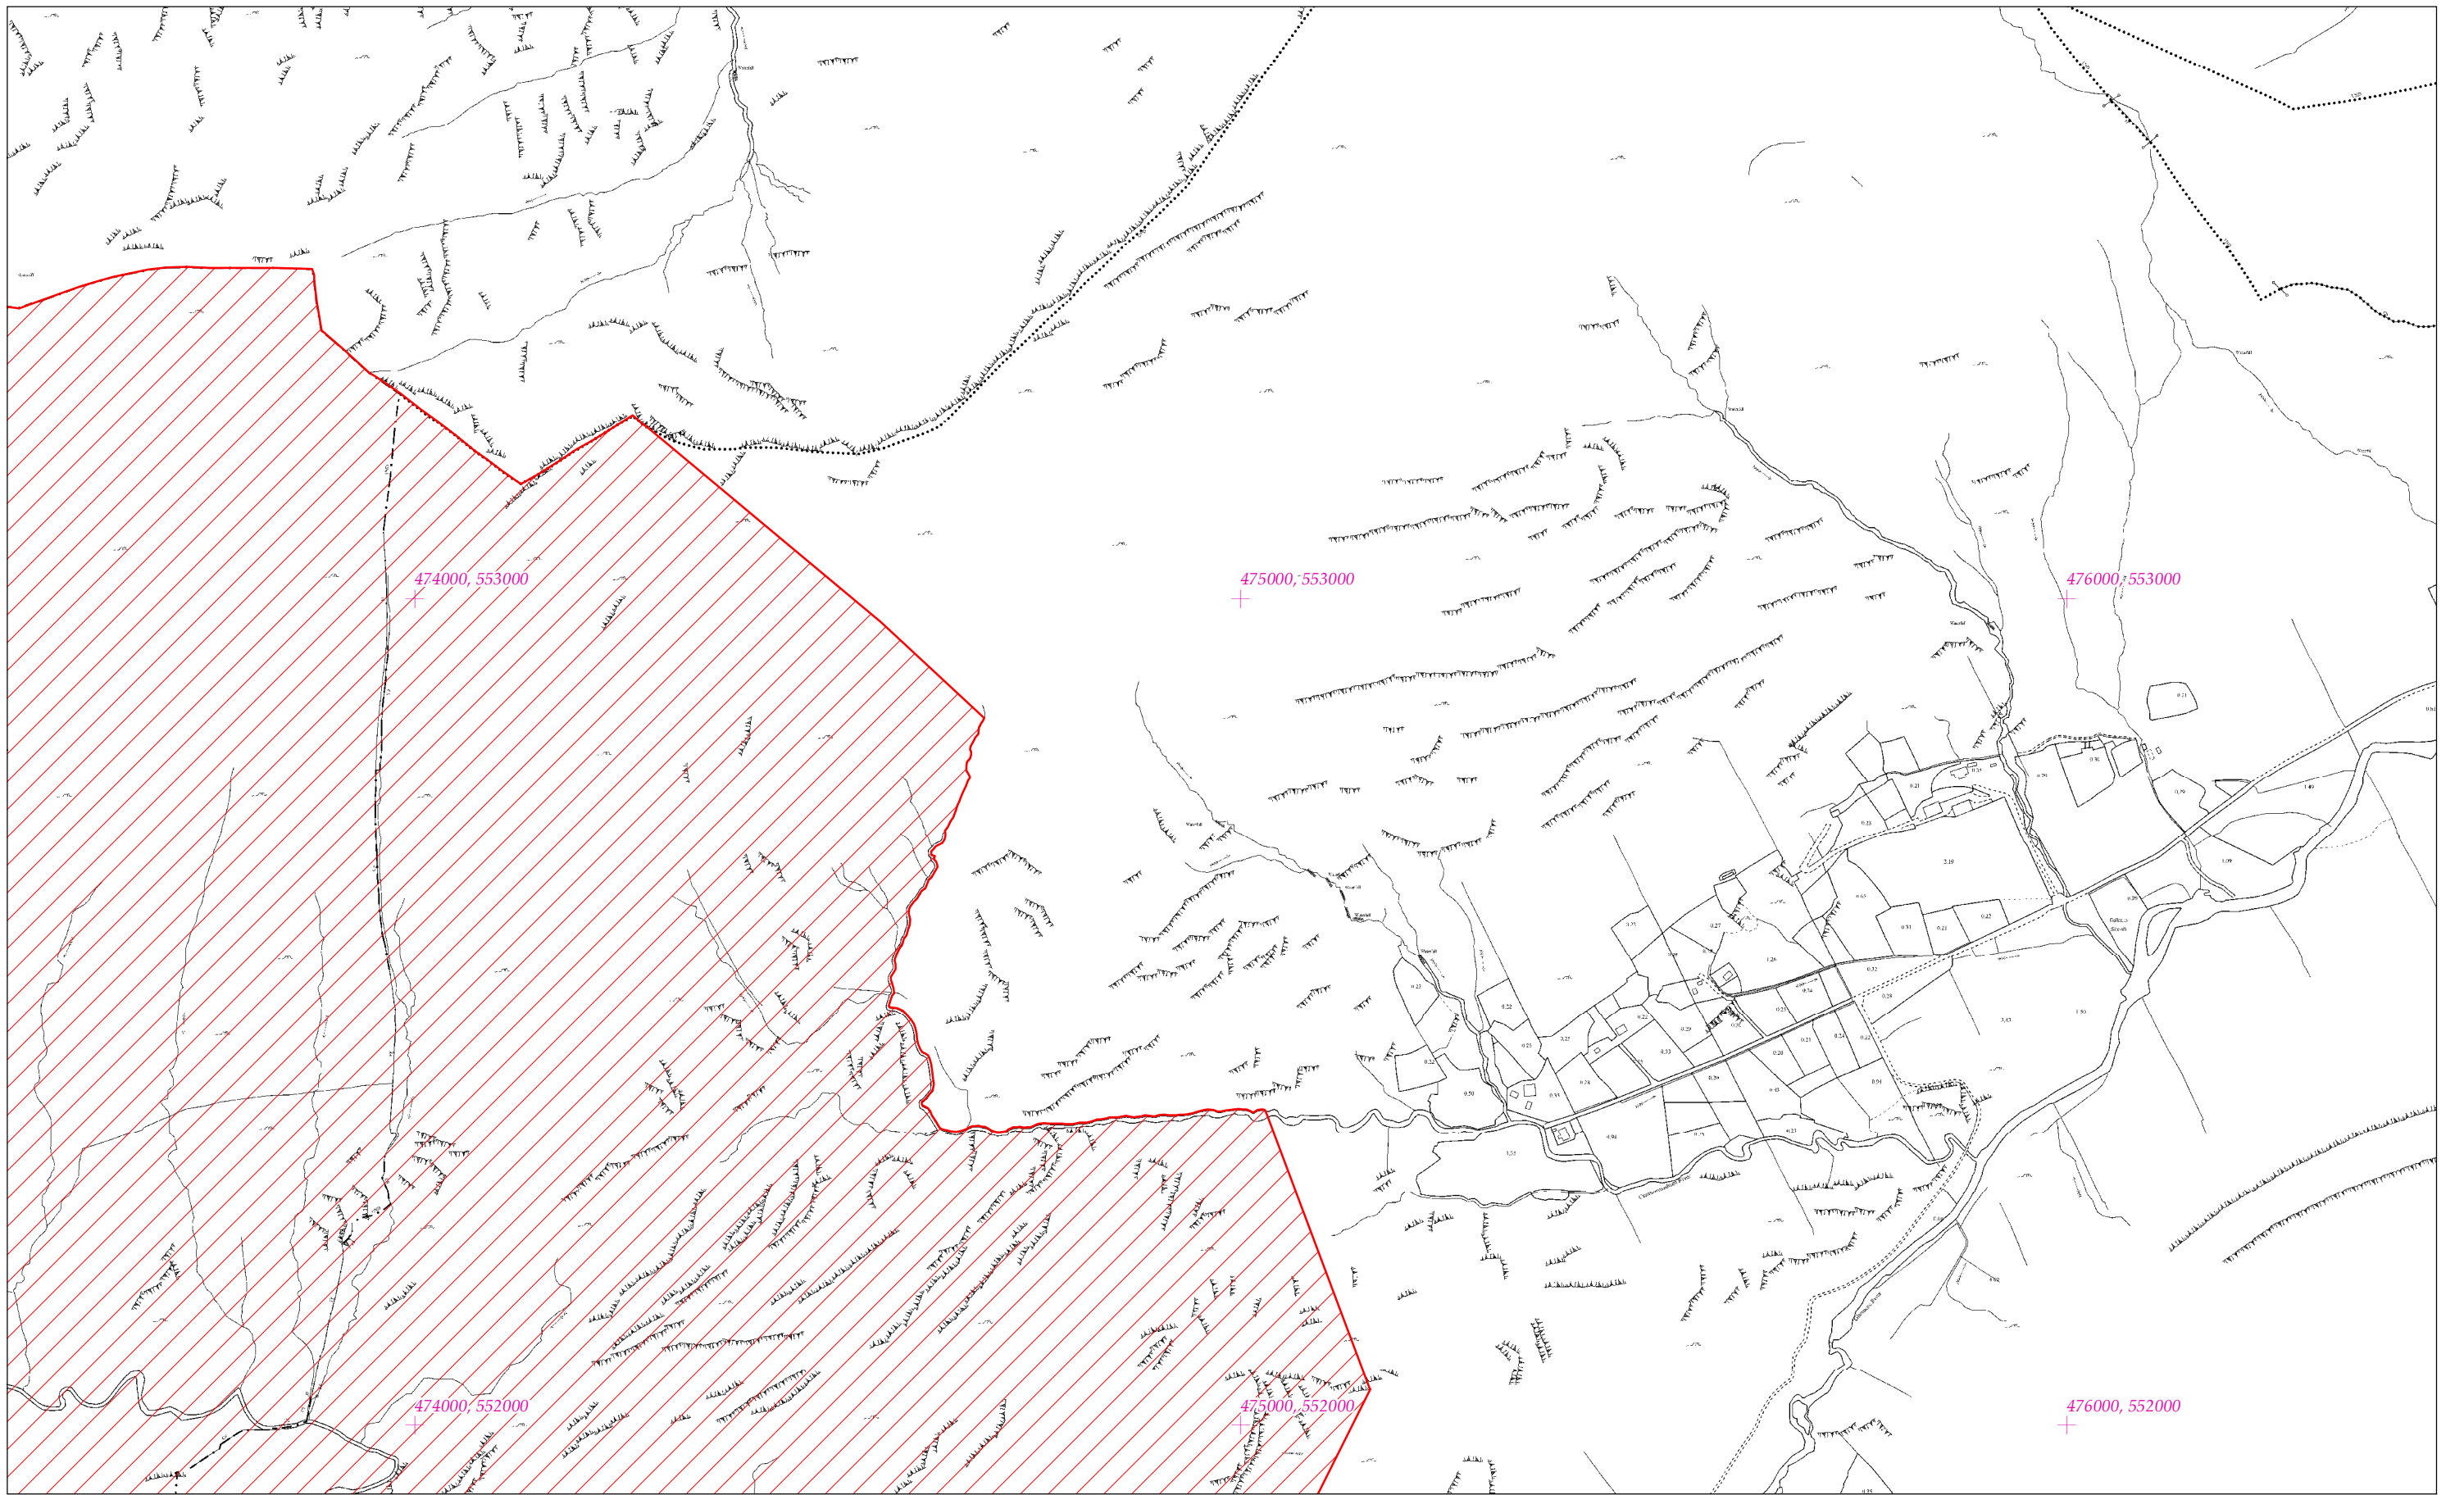

Rialachán 4(1)(b) / Regulation 4(1)(b)

Leathanach 10 de 13 (Co. Chorcaí agus Co. Chiarraí)
Page 10 of 13 (Co. Cork and Co. Kerry)

LIMISTÉAR FAOI CHAOMHNÚ SPEISIALTA
SPECIAL AREA OF CONSERVATION

Suirbhéireacht Ordanáis Éireann Ceadúnas Uimhir OSI-NMA-014 © OSi / Rialtas na hÉireann
Ordnance Survey Ireland Licence No. OSI-NMA-014 © Ordnance Survey Ireland / Government of Ireland
Córas Comhordanáidí: Trasteilgean Mercator na hÉireann / Co-ordinate System: Irish Transverse Mercator

LCS Phortach an Ghleanna Mhóir
Glanmore Bog SAC

1:5000 O.S. TILE 6588d 10 of 13

Scála / Scale 1:7,500

SITE CODE
001879

Leagan / Version: 3.02

Arna chlón an / Printed on: 06/05/2020