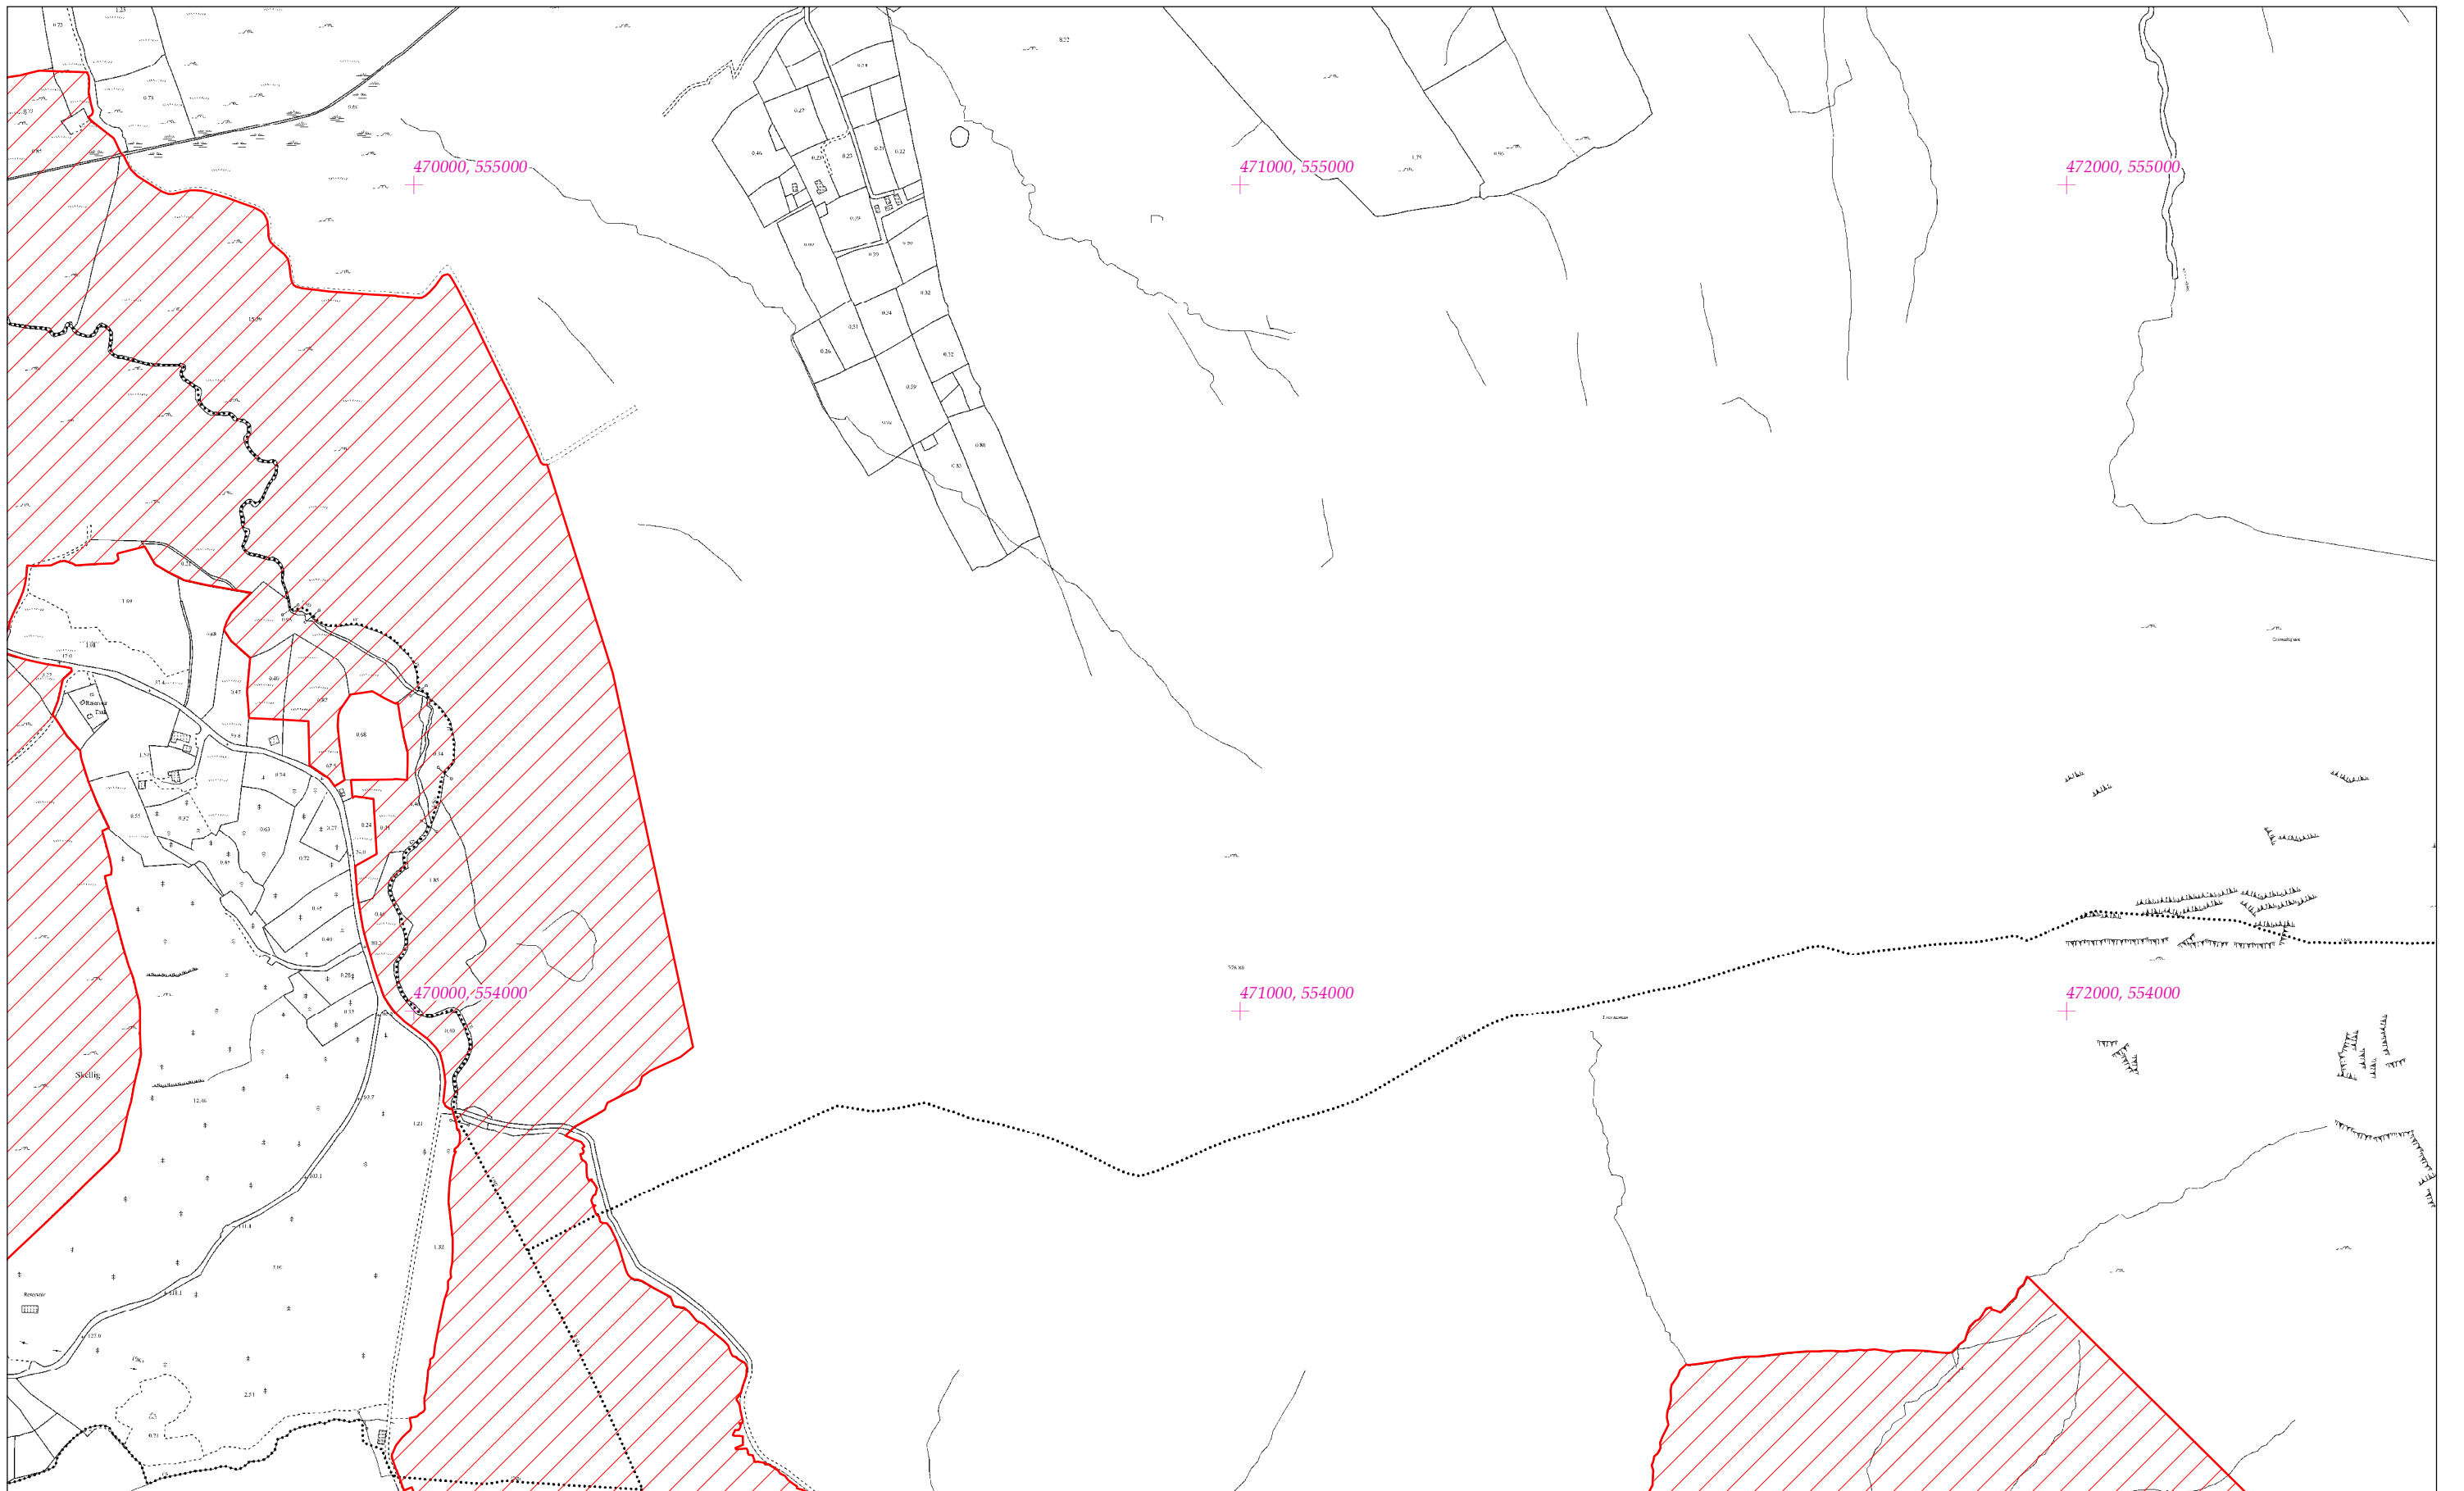

Rialachán 4(1)(b) / Regulation 4(1)(b)

Leathanach 5 de 13 (Co. Chorcaí agus Co. Chiarraí)
Page 5 of 13 (Co. Cork and Co. Kerry)

LIMISTÉAR FAOI CHAOMHNÚ SPEISIALTA
SPECIAL AREA OF CONSERVATION

Suirbhéireacht Ordanáis Éireann Ceadúnas Uimhir OSI-NMA-014 © OSI / Rialtas na hÉireann
Ordnance Survey Ireland Licence No. OSI-NMA-014 © Ordnance Survey Ireland / Government of Ireland
Córas Comhordanáidí: Trasteilgean Mercator na hÉireann / Co-ordinate System: Irish Transverse Mercator

LCS Phortach an Ghleanna Mhóir
Glanmore Bog SAC

1:5000 O.S. TILE 6587b 5 of 13

Scála / Scale 1:7,500

SITE CODE
001879

Leagan / Version: 3.02

Arna chlón an / Printed on: 06/05/2020