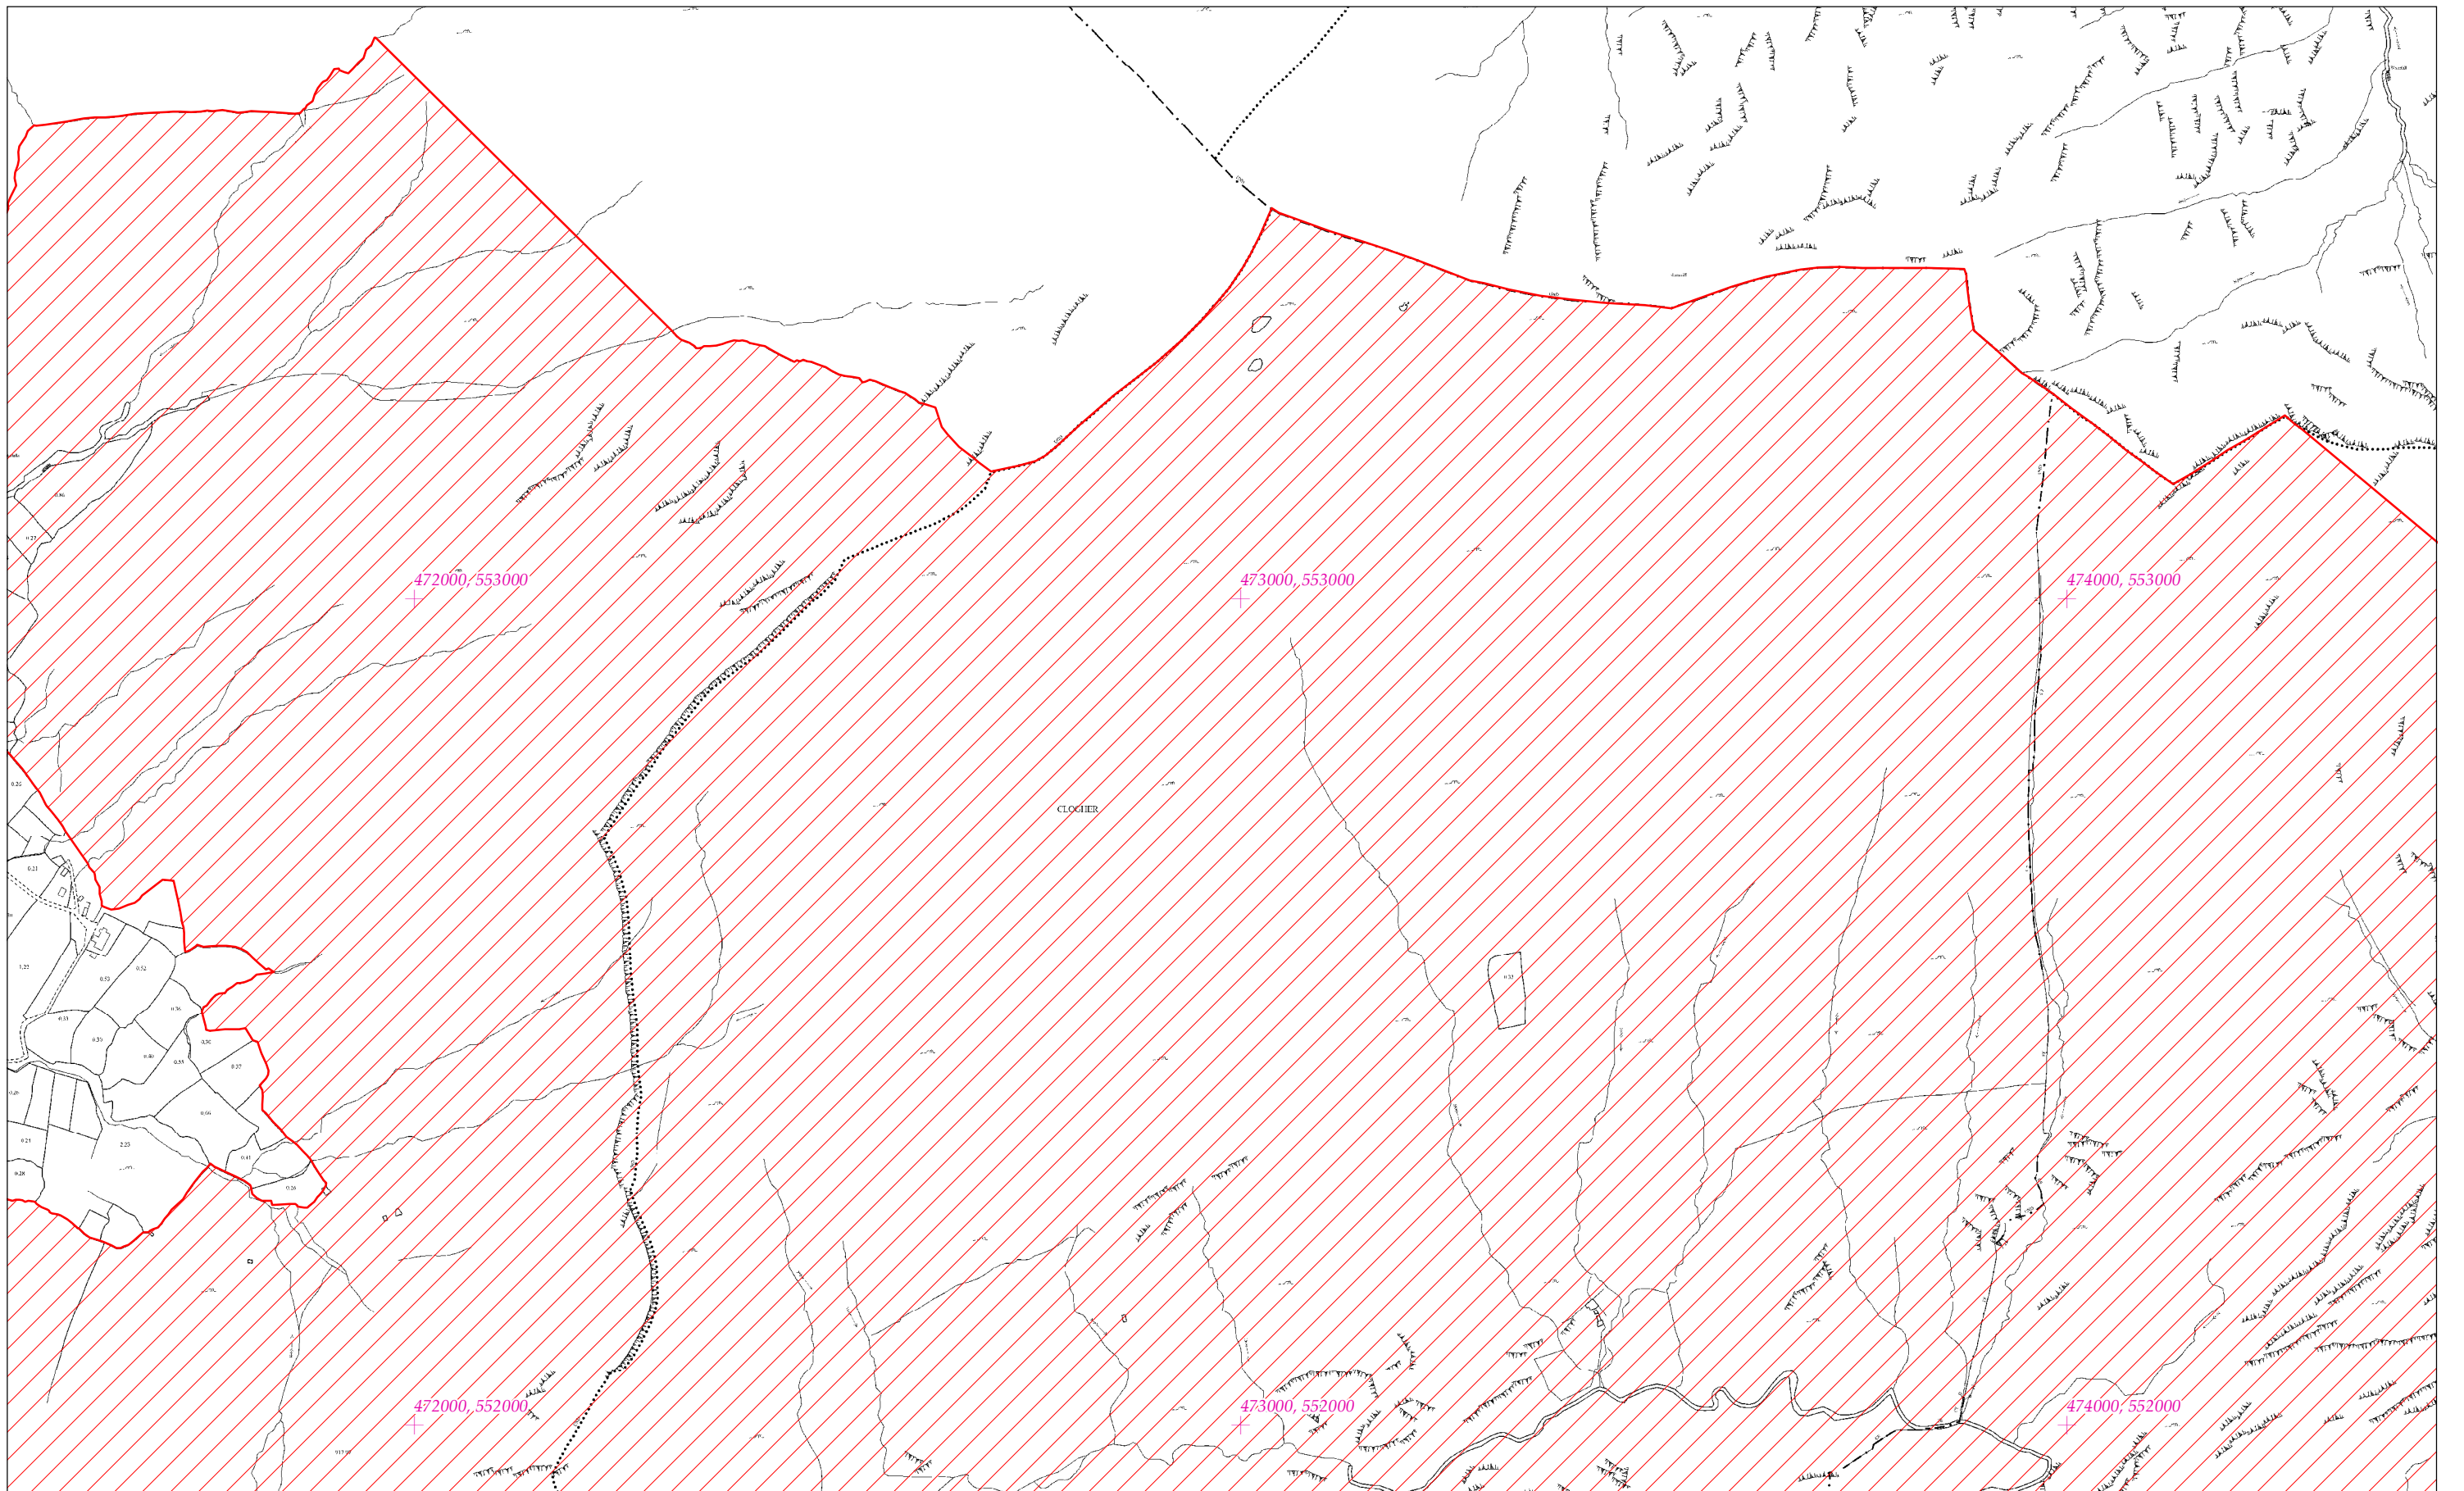

Rialachán 4(1)(b) / Regulation 4(1)(b)

Leathanach 9 de 13 (Co. Chorcaí agus Co. Chiarraí)
Page 9 of 13 (Co. Cork and Co. Kerry)

LIMISTÉAR FAOI CHAOMHNÚ SPEISIALTA
SPECIAL AREA OF CONSERVATION

Suirbhéireacht Ordanáis Éireann Ceadúnas Uimhir OSI-NMA-014 © OSI / Rialtas na hÉireann
Ordnance Survey Ireland Licence No. OSI-NMA-014 © Ordnance Survey Ireland / Government of Ireland
Córas Comhordanáidí: Trasteilgean Mercator na hÉireann / Co-ordinate System: Irish Transverse Mercator

LCS Phortach an Ghleanna Mhóir
Glanmore Bog SAC

1:5000 O.S. TILE 6588c 9 of 13

Scála / Scale 1:7,500

SITE CODE
001879

Leagan / Version: 3.02

Arna chló an / Printed on: 06/05/2020