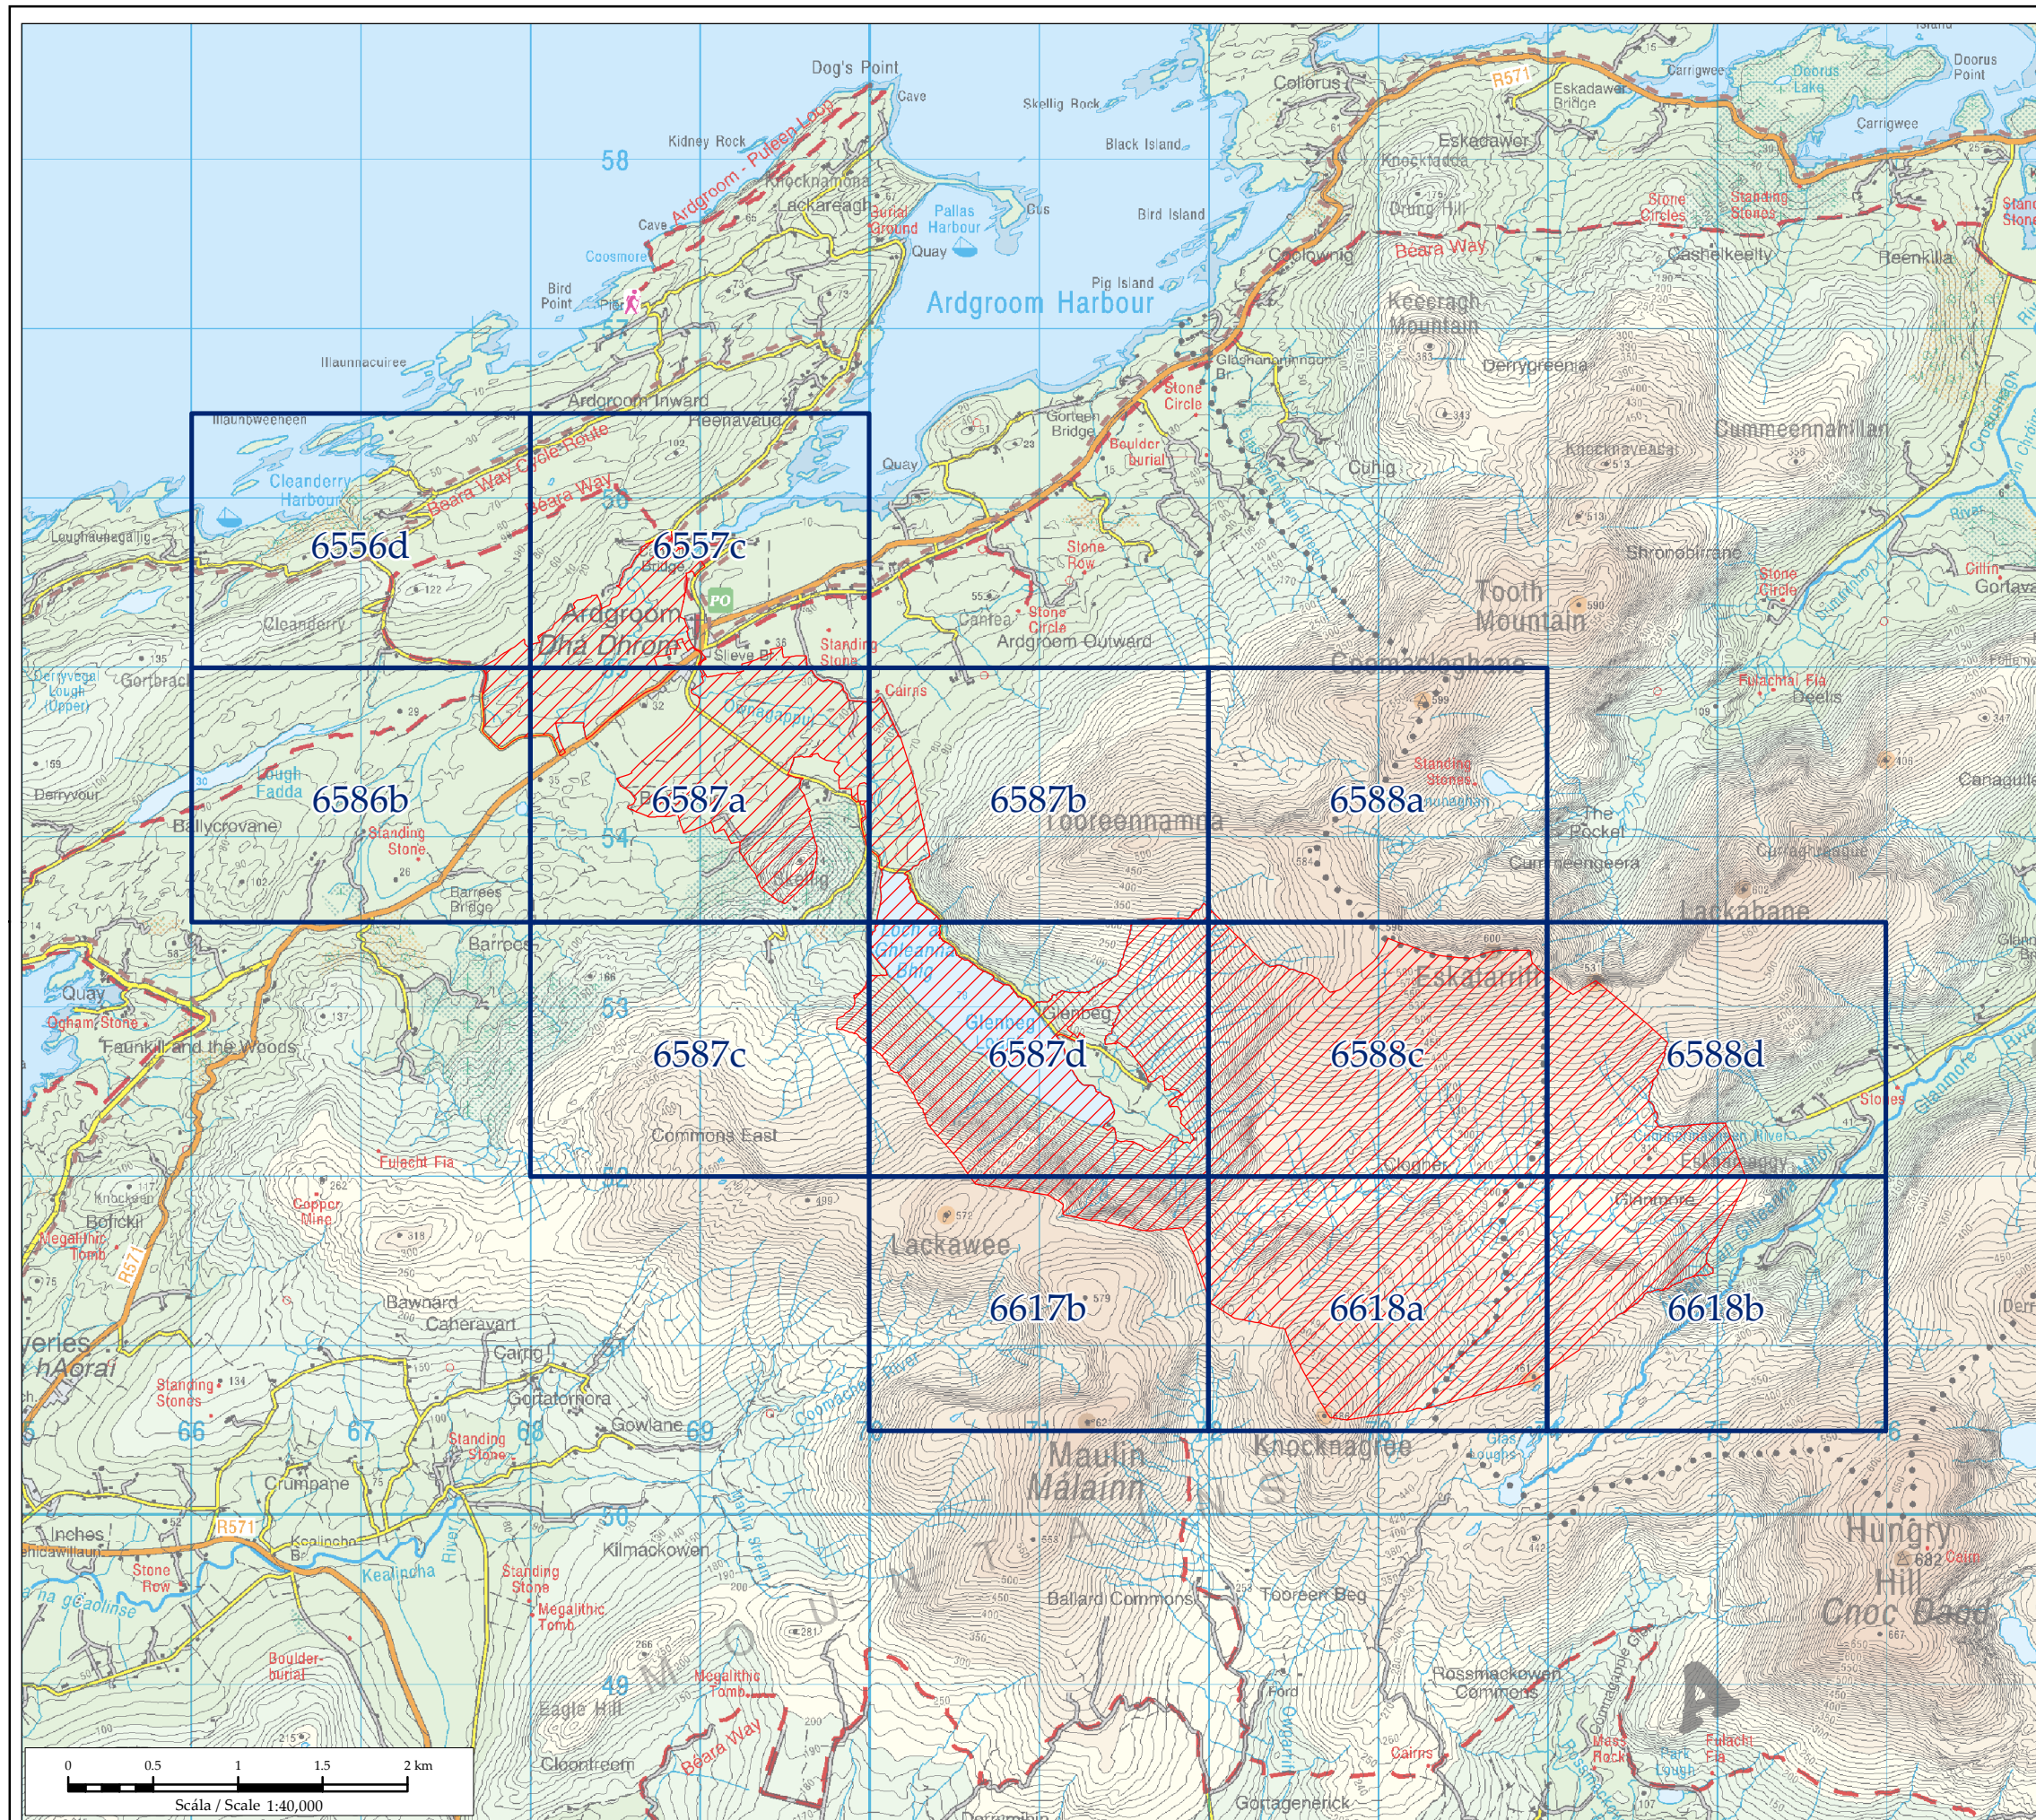

Sceideal 1 / Schedule 1

LIMISTÉAR FAOI CHAOMHNÚ SPEISIALTA SPECIAL AREA OF CONSERVATION

- Limistéar faoi Chaomhnú Speisialta
  Special Area of Conservation
- Rialachán 4(1)(b) Innéacs Mapa Mionsonraithe
  Regulation 4(1)(b) Detail Map Index

LCS Phortach an Ghleanna Mhóir
Glanmore Bog SAC
001879
Achar / Area 1,137.36 ha

Co. Chorcaí agus Co. Chiarraí
Co. Cork and Co. Kerry

Suirbhéireacht Ordanáis Éireann Ceadúnas Uimhir OSI-NMA-014 © OSI / Rialtas na hÉireann
Ordnance Survey Ireland Licence No OSI-NMA-014 © Ordnance Survey Ireland / Government of Ireland
Córas Comhordanáidí: Trasteilgean Mercator na hÉireann / Co-ordinate System: Irish Transverse Mercator

Leagan / Version: 3.02

Arna chló an / Printed on: 06/05/2020