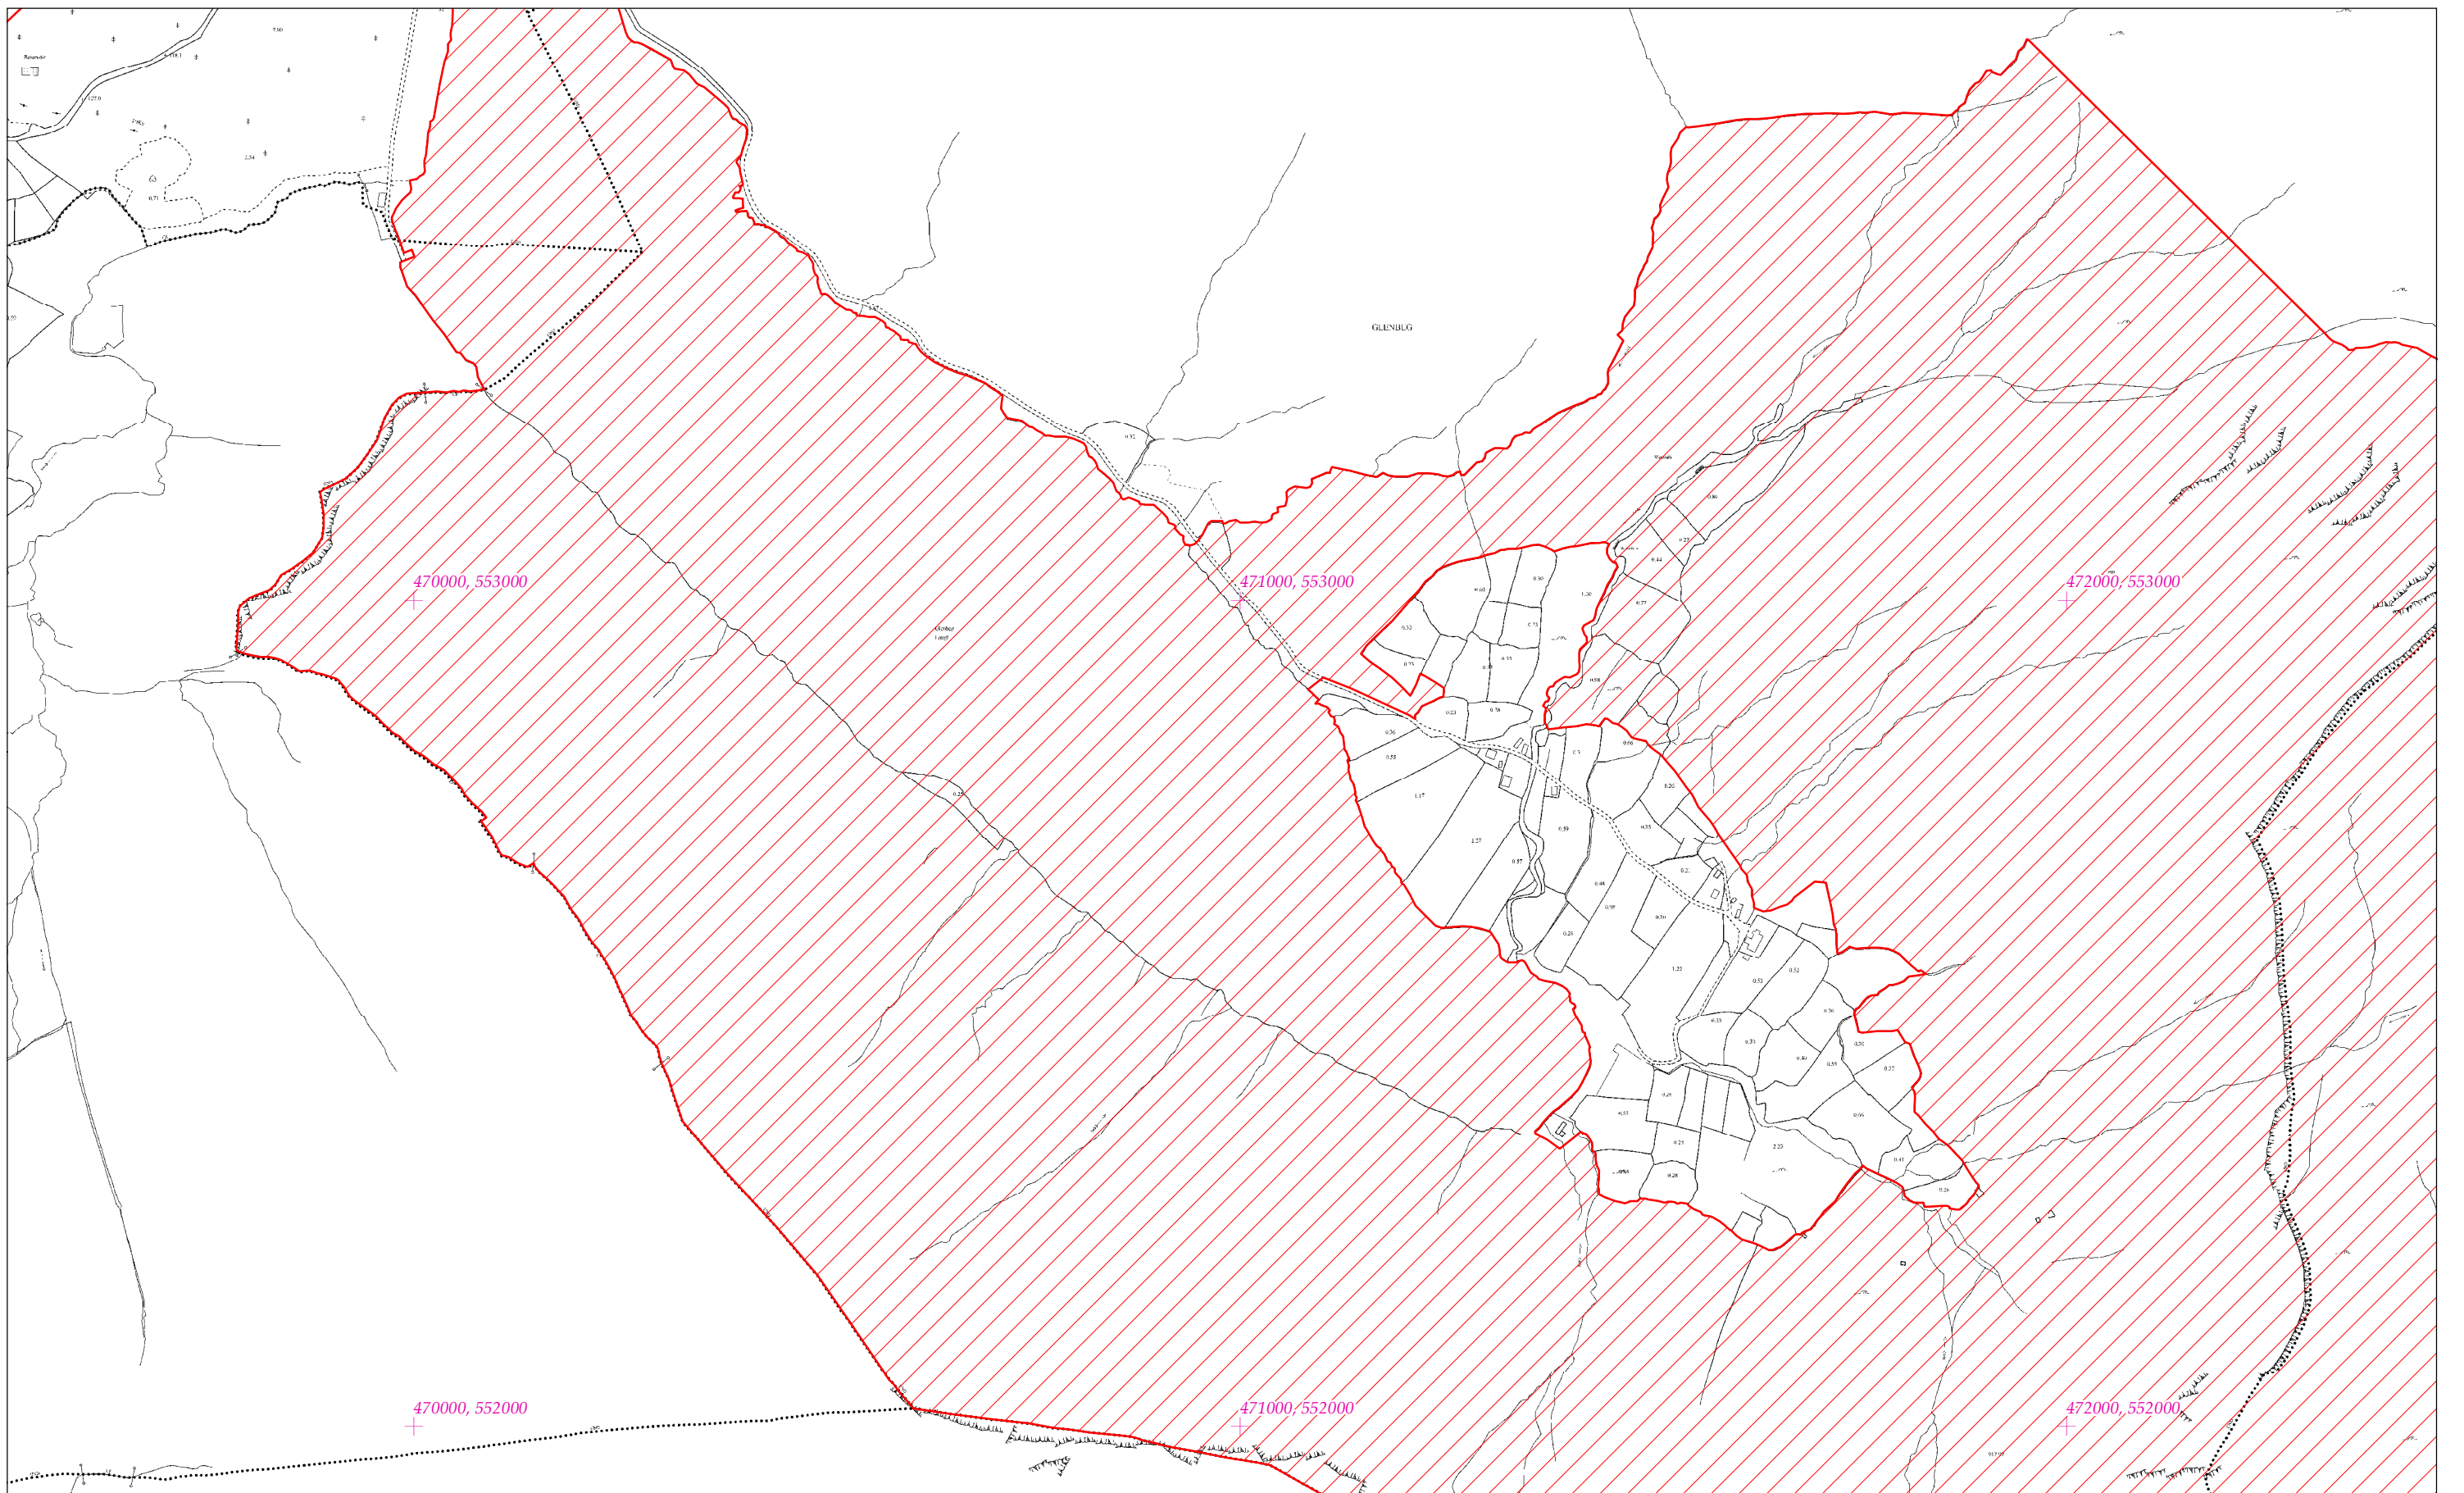

Rialachán 4(1)(b) / Regulation 4(1)(b)

Leathanach 7 de 13 (Co. Chorcaí agus Co. Chiarraí)
Page 7 of 13 (Co. Cork and Co. Kerry)

LIMISTÉAR FAOI CHAOMHNÚ SPEISIALTA
SPECIAL AREA OF CONSERVATION

Suirbhéireacht Ordanáis Éireann Ceadúnas Uimhir OSI-NMA-014 © OSI / Rialtas na hÉireann
Ordnance Survey Ireland Licence No. OSI-NMA-014 © Ordnance Survey Ireland / Government of Ireland
Córas Comhordanáidí: Trasteilgean Mercator na hÉireann / Co-ordinate System: Irish Transverse Mercator

LCS Phortach an Ghleanna Mhóir
Glanmore Bog SAC

1:5000 O.S. TILE 6587d 7 of 13

Scála / Scale 1:7,500

SITE CODE
001879

Leagan / Version: 3.02

Arna chló an / Printed on: 06/05/2020