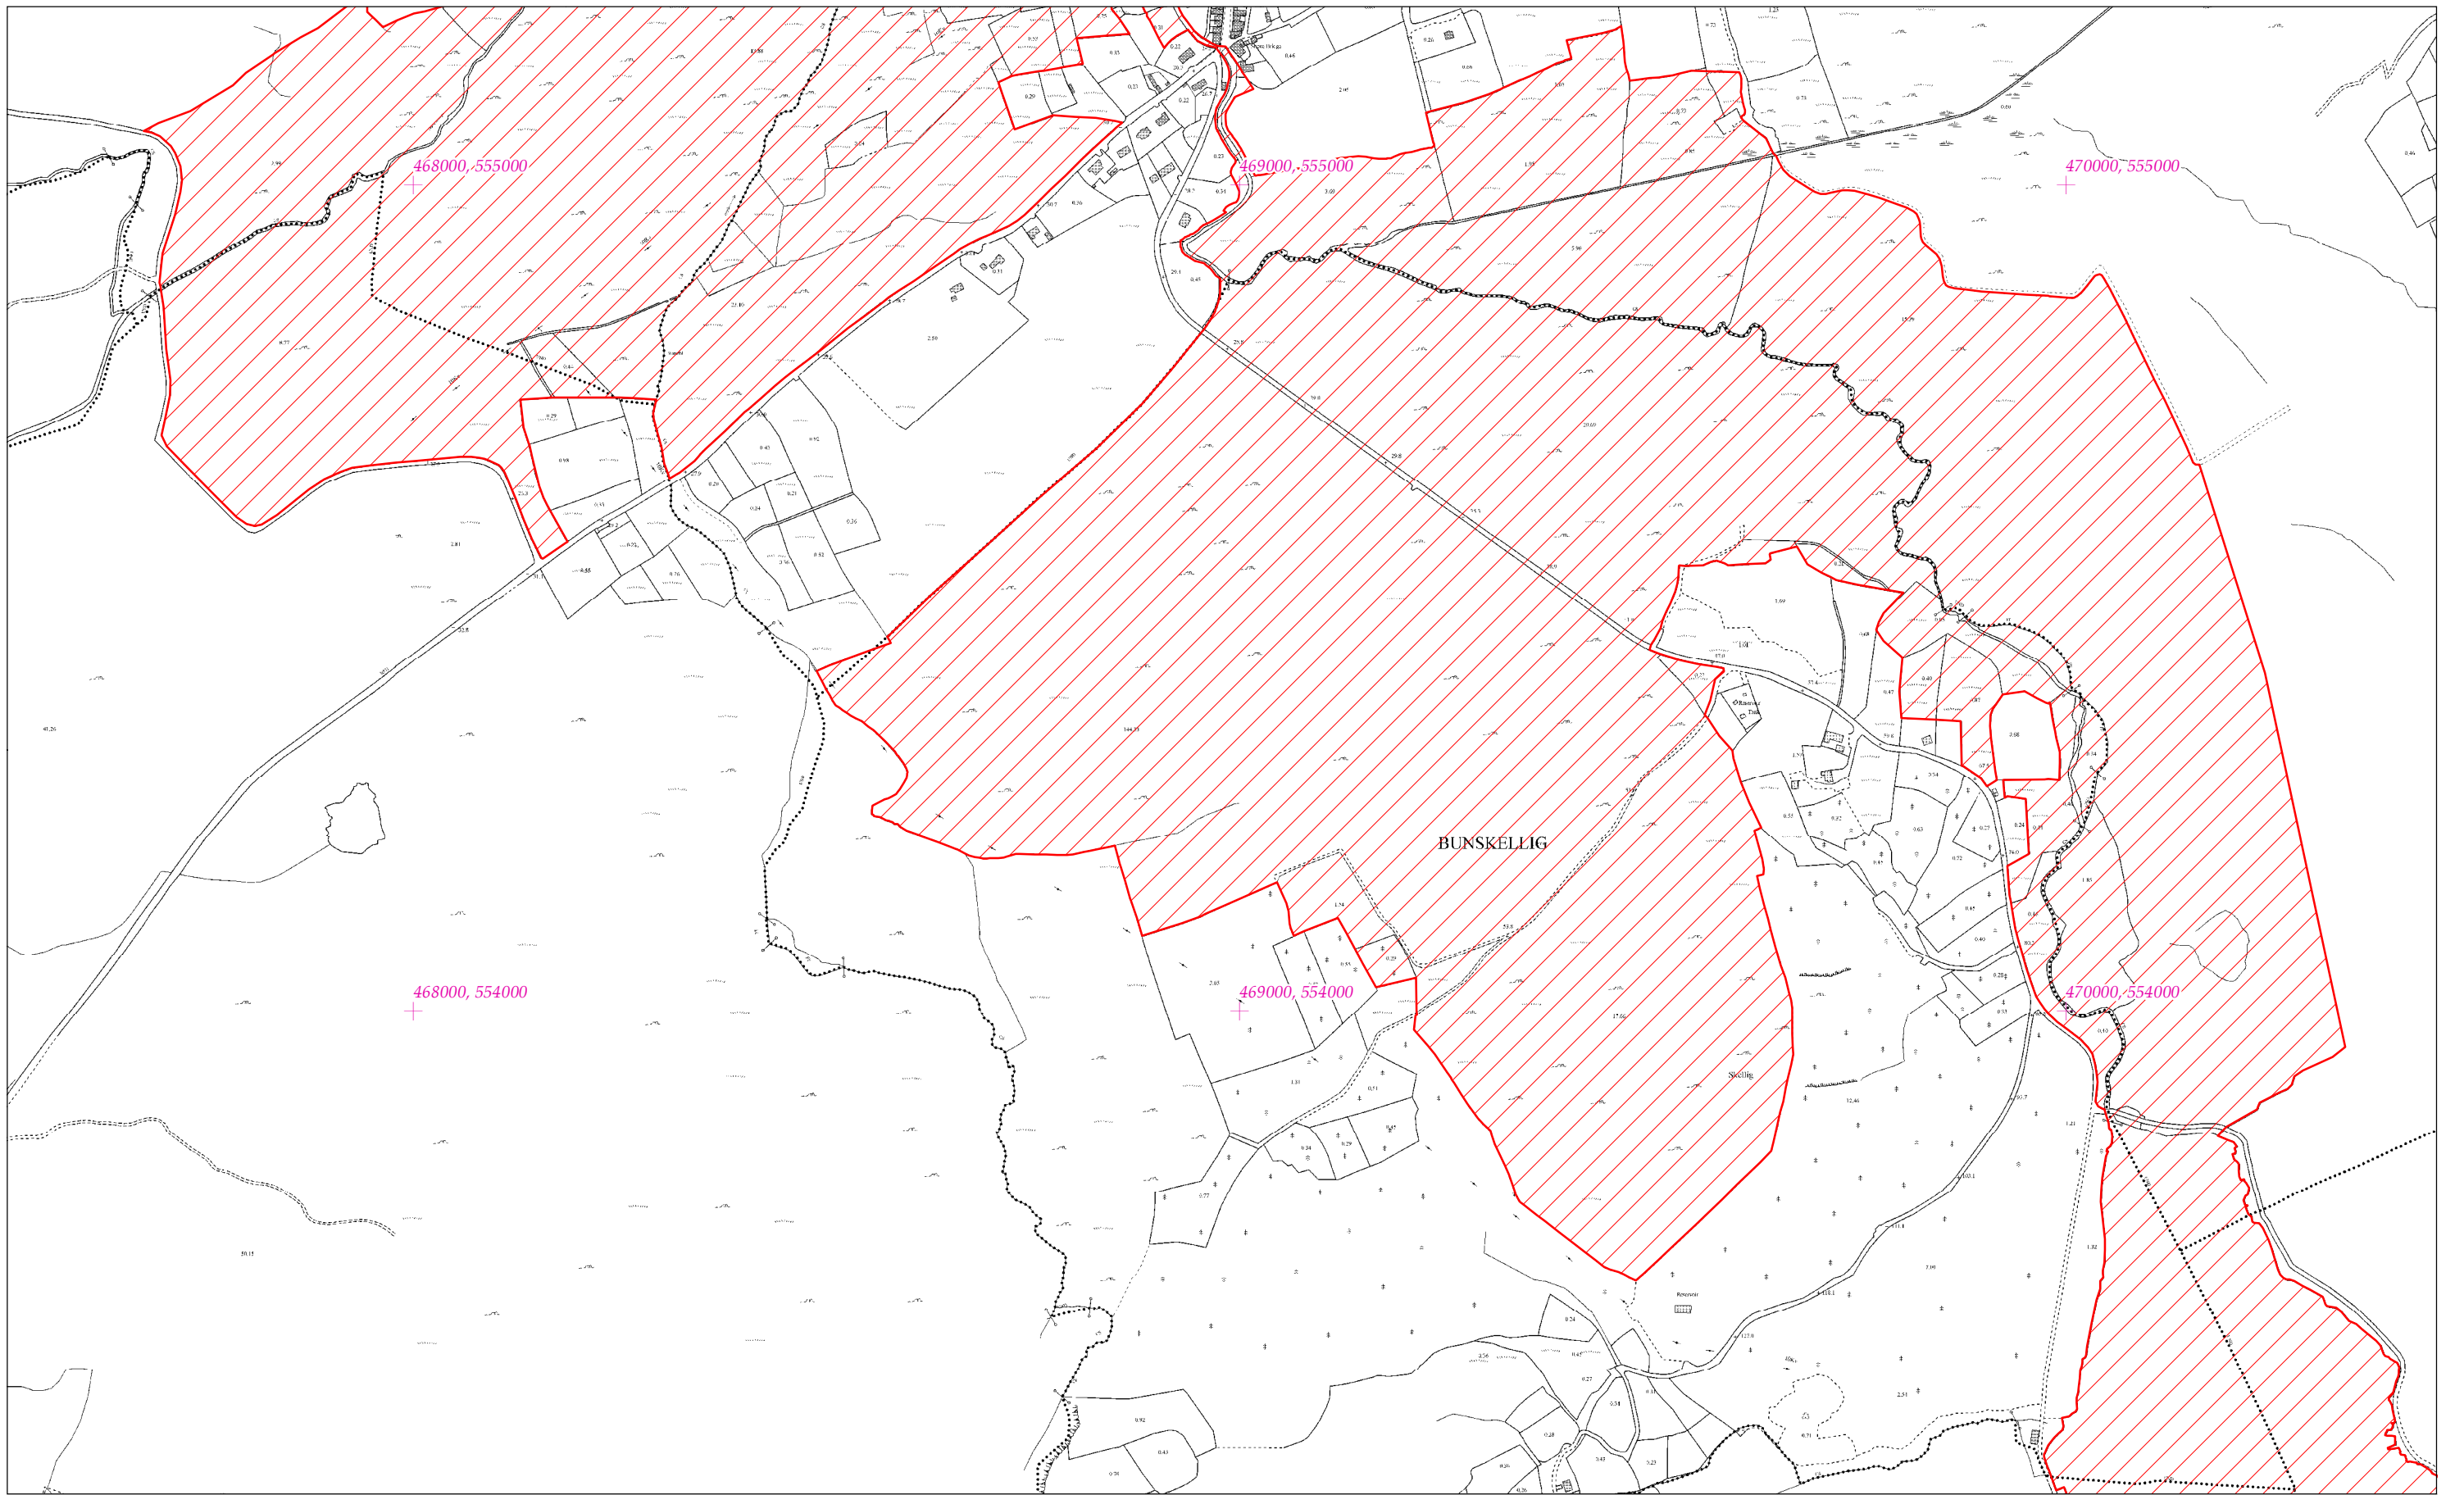

Rialachán 4(1)(b) / Regulation 4(1)(b)

Leathanach 4 de 13 (Co. Chorcaí agus Co. Chiarraí)
Page 4 of 13 (Co. Cork and Co. Kerry)

LIMISTÉAR FAOI CHAOMHNÚ SPEISIALTA
SPECIAL AREA OF CONSERVATION

Suirbhéireacht Ordanáis Éireann Ceadúnas Uimhir OSI-NMA-014 © OSI / Rialtas na hÉireann
Ordnance Survey Ireland Licence No. OSI-NMA-014 © Ordnance Survey Ireland / Government of Ireland
Córas Comhordanáidí: Trasteilgean Mercator na hÉireann / Co-ordinate System: Irish Transverse Mercator

LCS Phortach an Ghleanna Mhóir
Glanmore Bog SAC

1:5000 O.S. TILE 6587a 4 of 13

Scála / Scale 1:7,500

SITE CODE
001879

Leagan / Version: 3.02

Arna chló an / Printed on: 06/05/2020