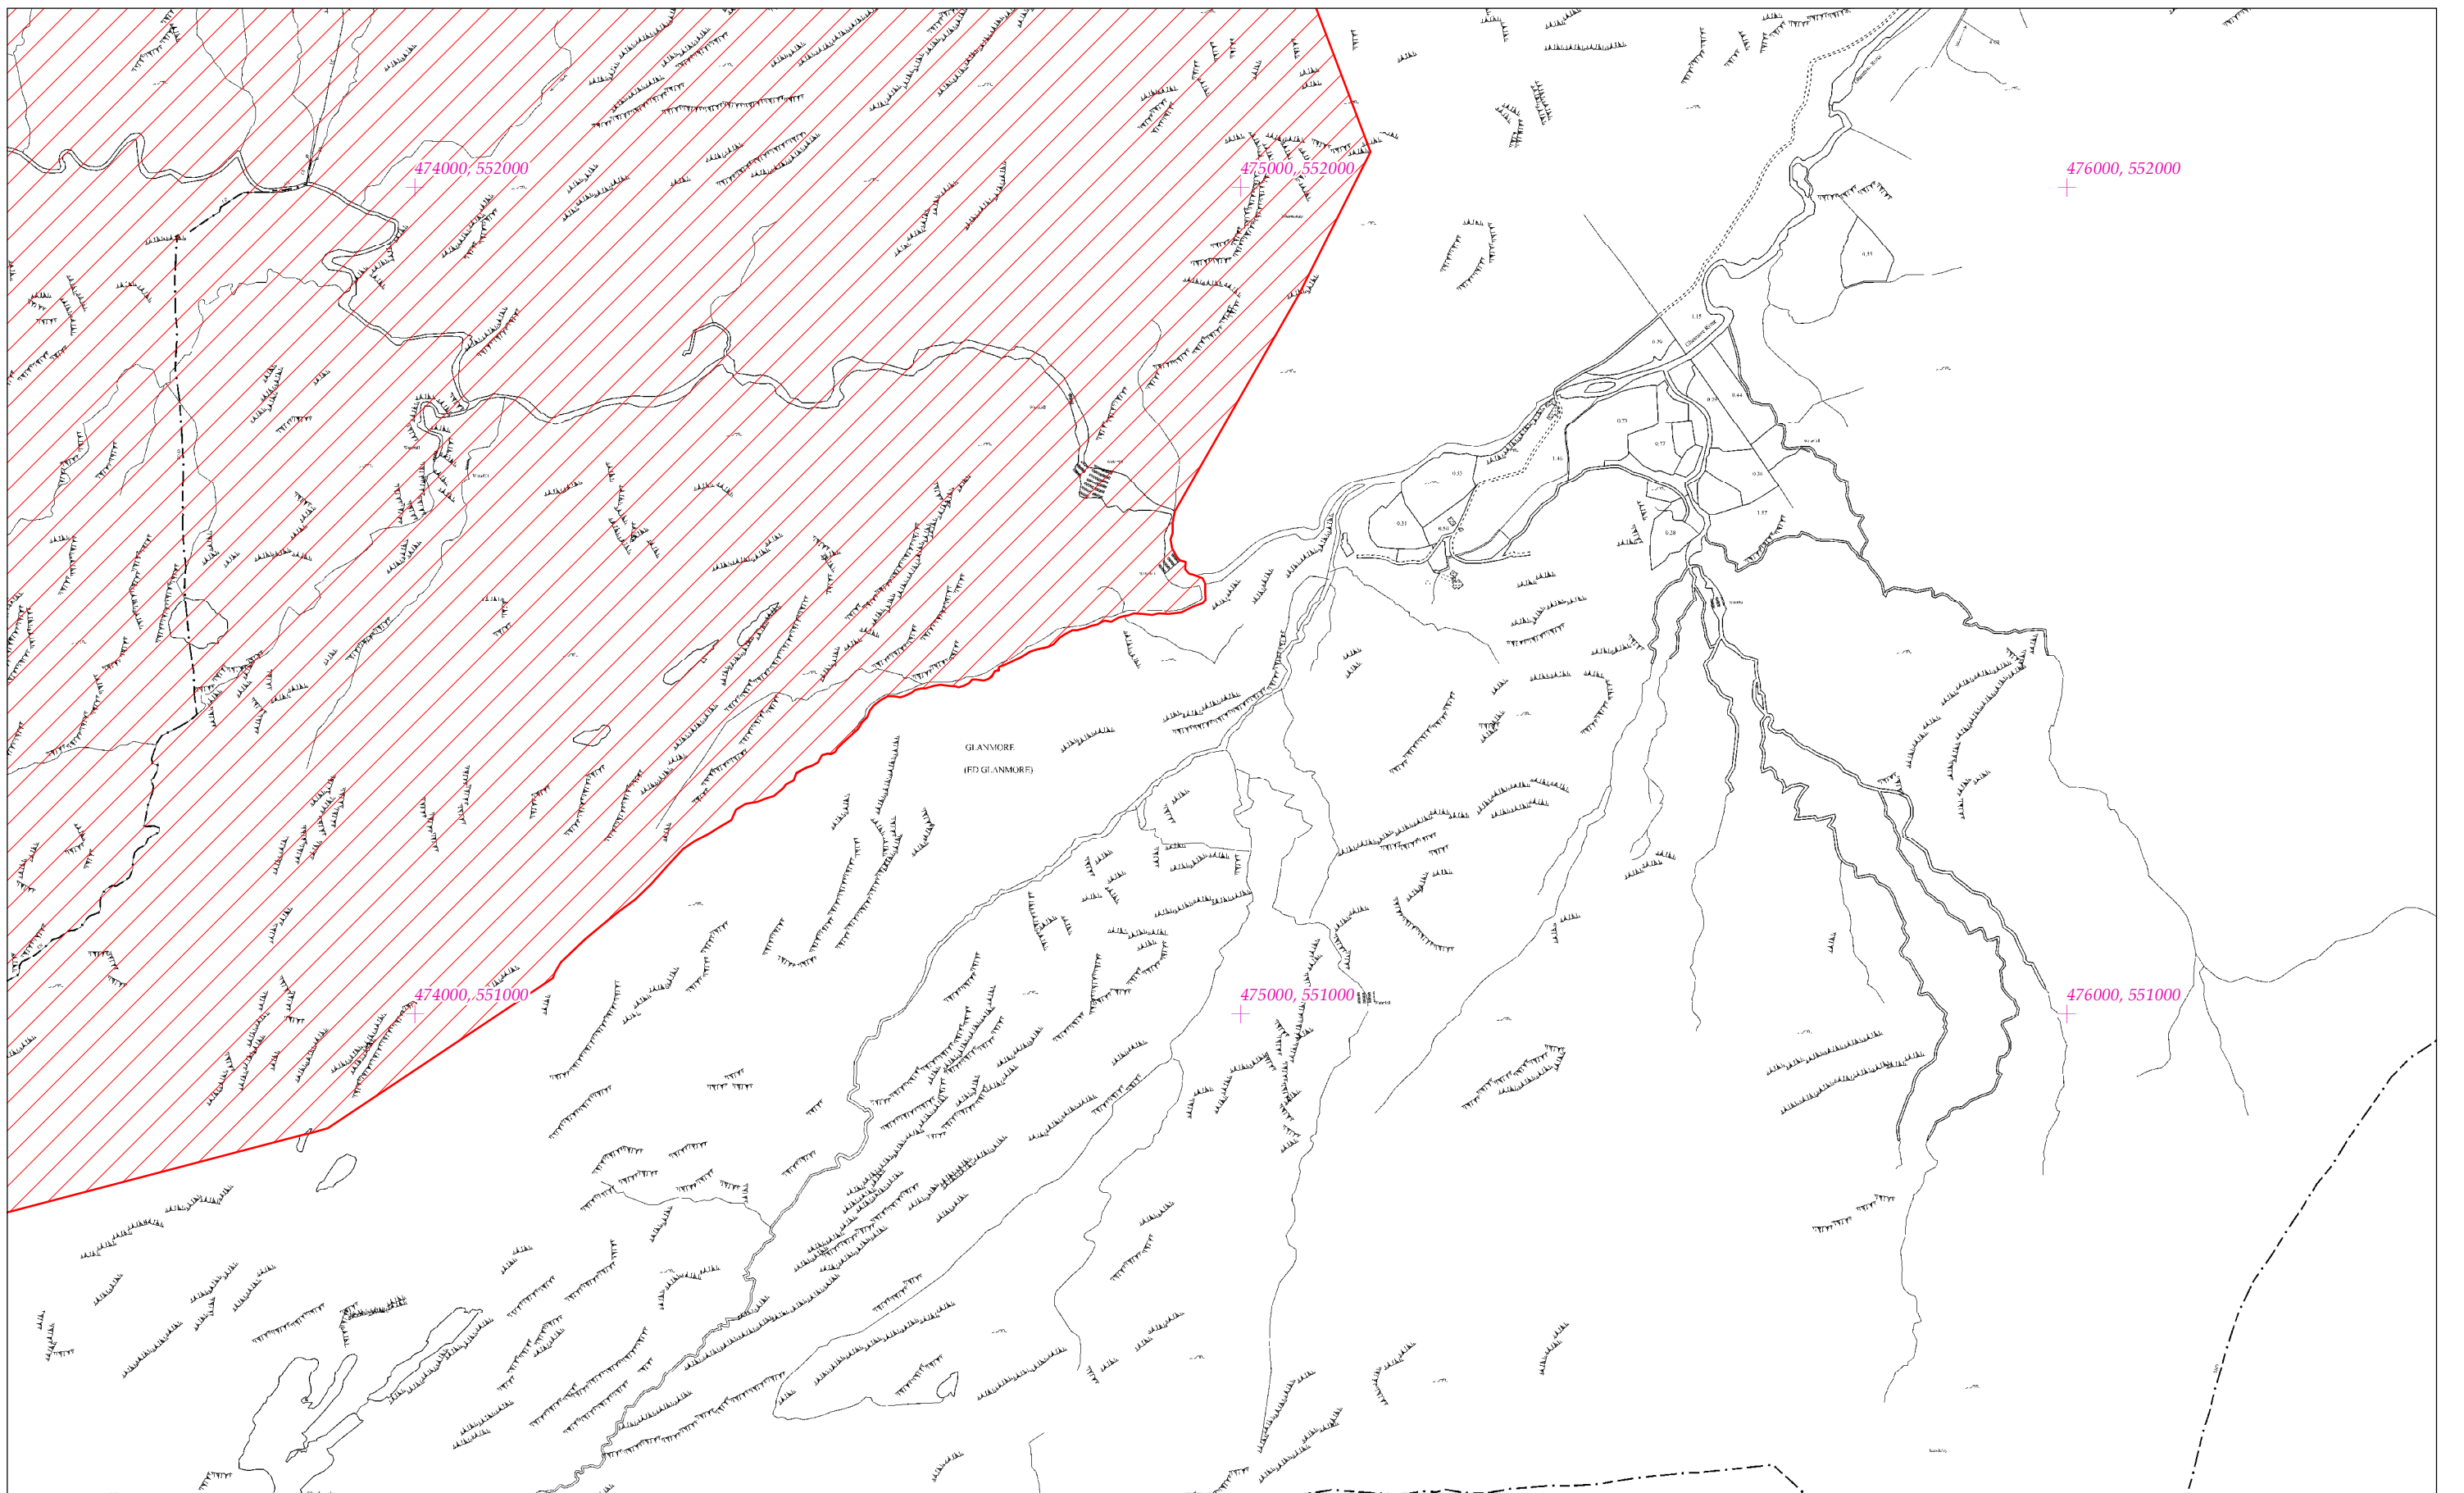

Rialachán 4(1)(b) / Regulation 4(1)(b)

Leathanach 13 de 13 (Co. Chorcaí agus Co. Chiarraí)
Page 13 of 13 (Co. Cork and Co. Kerry)

LIMISTÉAR FAOI CHAOMHNÚ SPEISIALTA
SPECIAL AREA OF CONSERVATION

Suirbhéireacht Ordanáis Éireann Ceadúnas Uimhir OSI-NMA-014 © OSI / Rialtas na hÉireann
Ordnance Survey Ireland Licence No. OSI-NMA-014 © Ordnance Survey Ireland / Government of Ireland
Córas Comhordanáidí: Trasteilgean Mercator na hÉireann / Co-ordinate System: Irish Transverse Mercator

LCS Phortach an Ghleanna Mhóir
Glanmore Bog SAC

1:5000 O.S. TILE 6618b 13 of 13

Scála / Scale 1:7,500

SITE CODE
001879

Leagan / Version: 3.02

Arna chlón an / Printed on: 06/05/2020