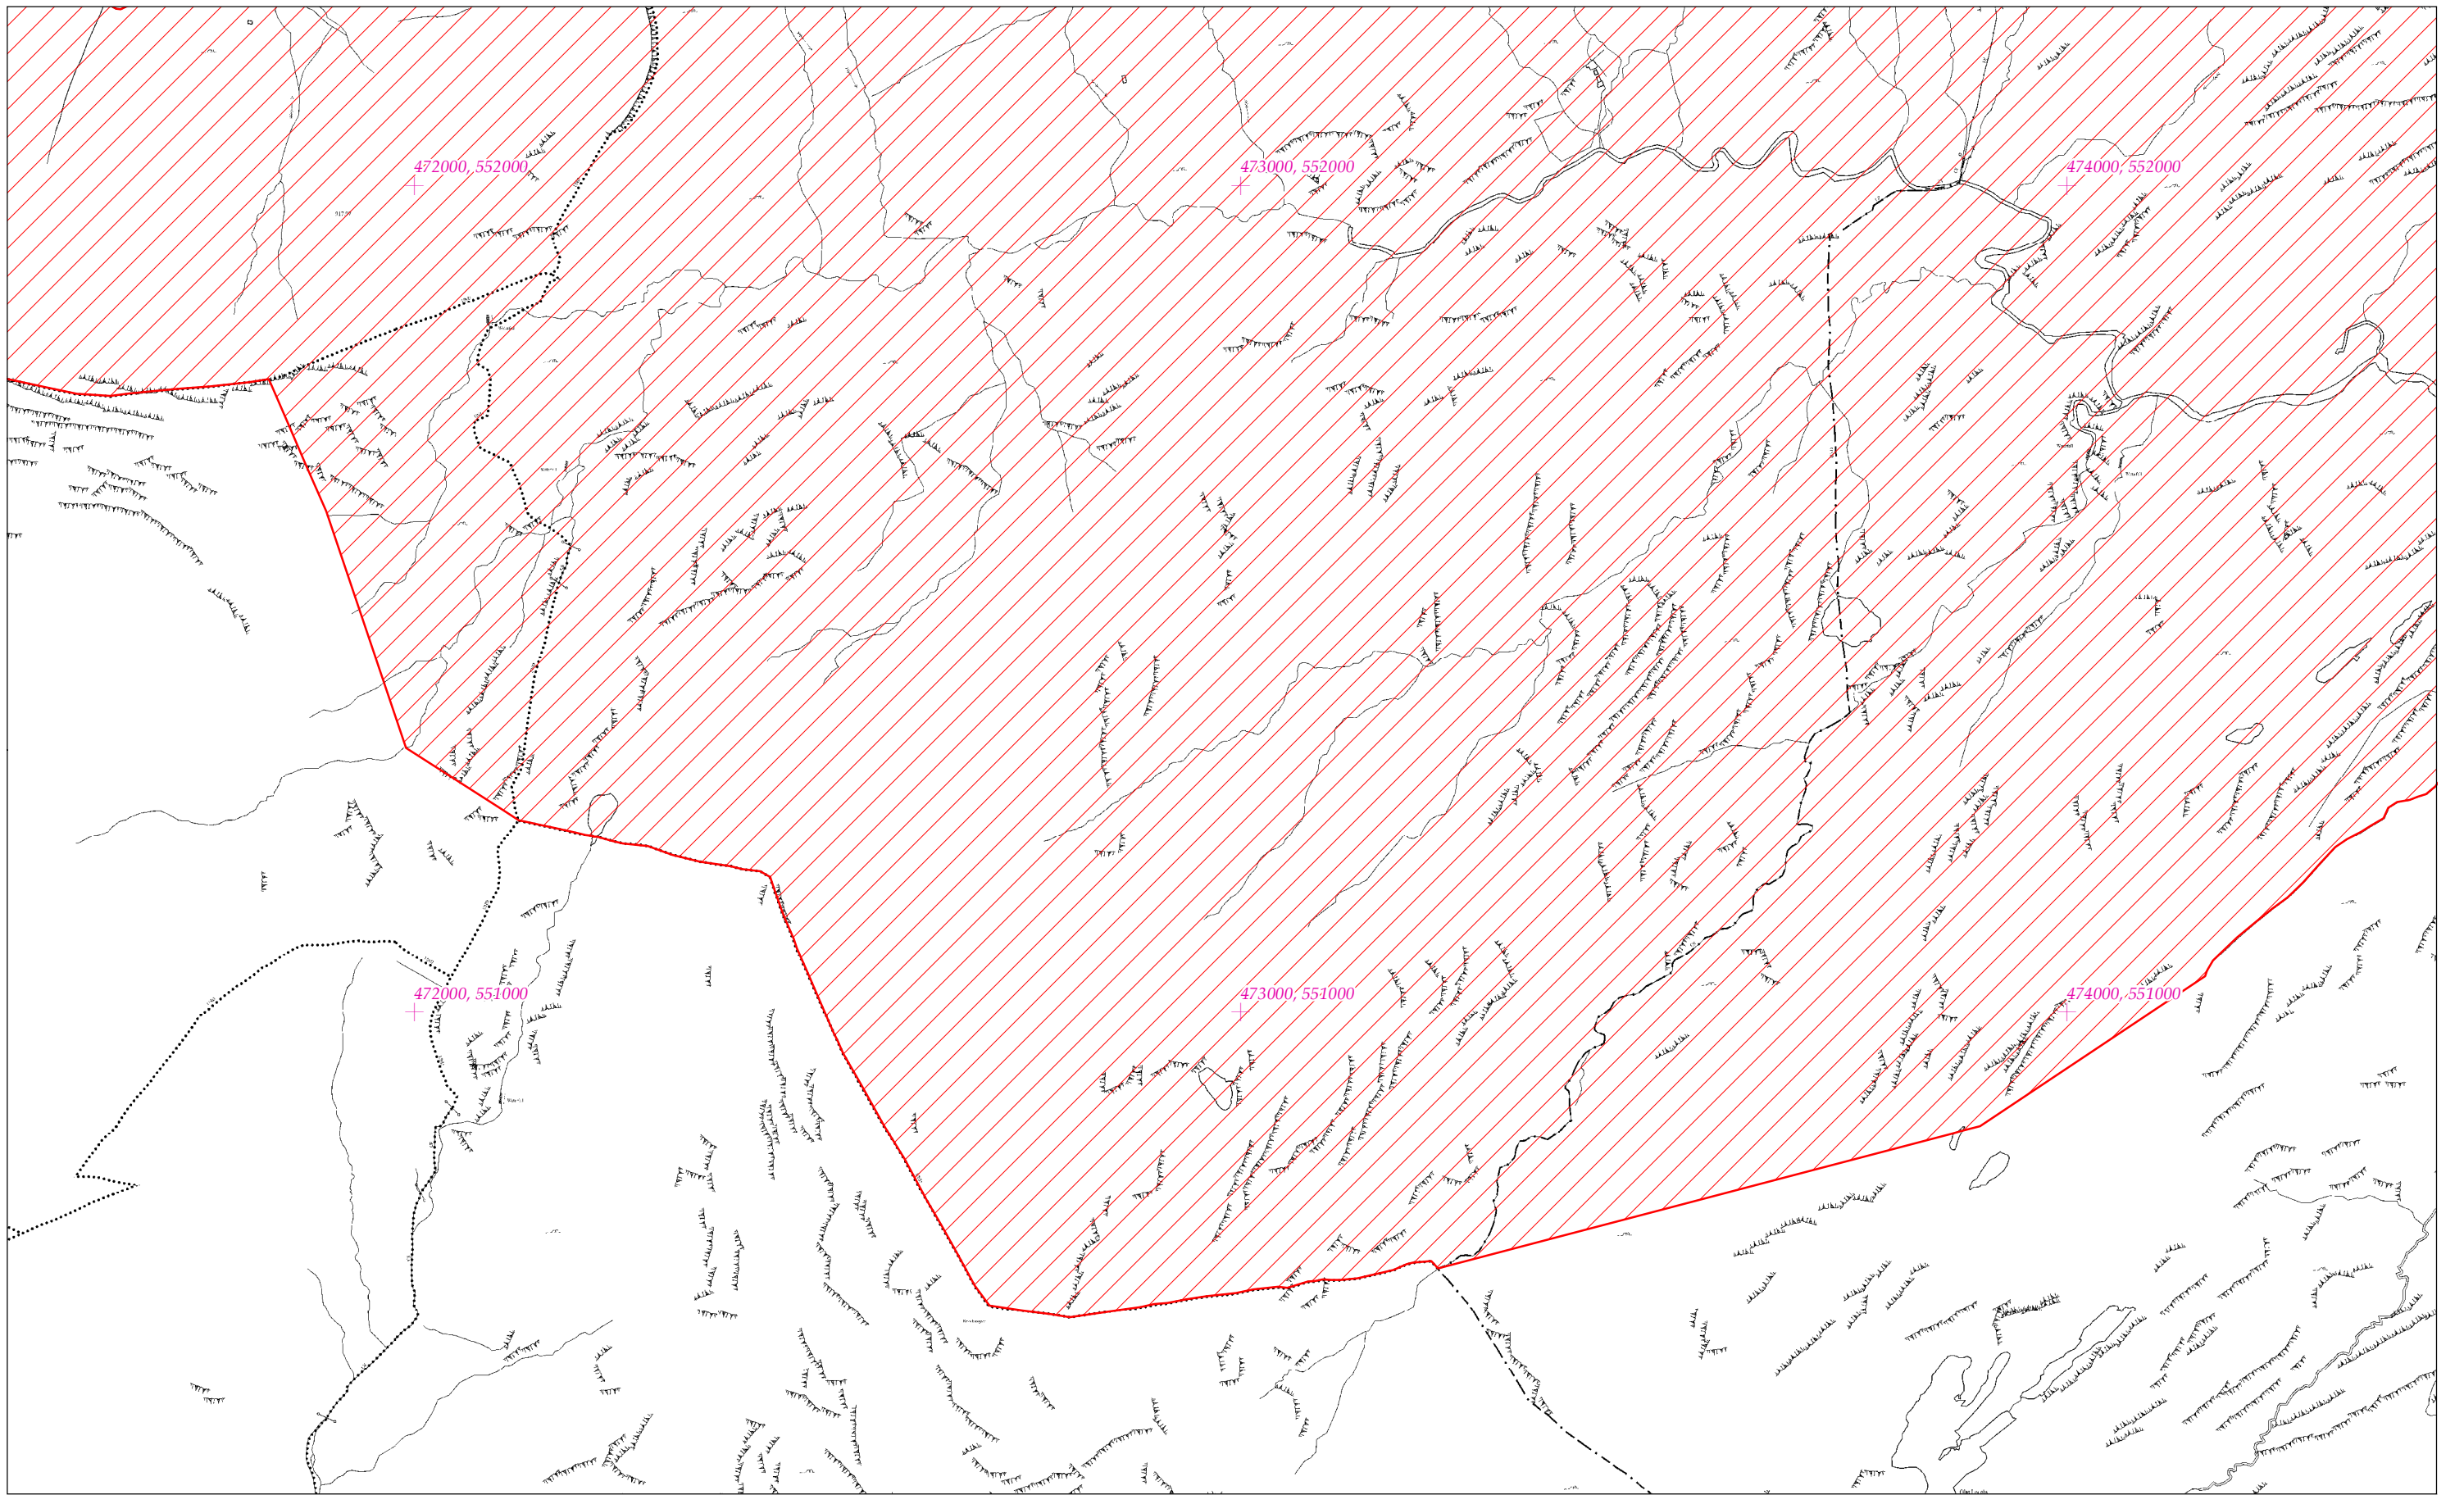

Rialachán 4(1)(b) / Regulation 4(1)(b)

Leathanach 12 de 13 (Co. Chorcaí agus Co. Chiarraí)
Page 12 of 13 (Co. Cork and Co. Kerry)

LIMISTÉAR FAOI CHAOMHNÚ SPEISIALTA
SPECIAL AREA OF CONSERVATION

Suirbhéireacht Ordanáis Éireann Ceadúnas Uimhir OSI-NMA-014 © OSI / Rialtas na hÉireann
Ordnance Survey Ireland Licence No. OSI-NMA-014 © Ordnance Survey Ireland / Government of Ireland
Córas Comhordanáidí: Trasteilgean Mercator na hÉireann / Co-ordinate System: Irish Transverse Mercator

LCS Phortach an Ghleanna Mhóir
Glanmore Bog SAC

1:5000 O.S. TILE 6618a 12 of 13

Scála / Scale 1:7,500

SITE CODE
001879

Leagan / Version: 3.02

Arna chlón an / Printed on: 06/05/2020