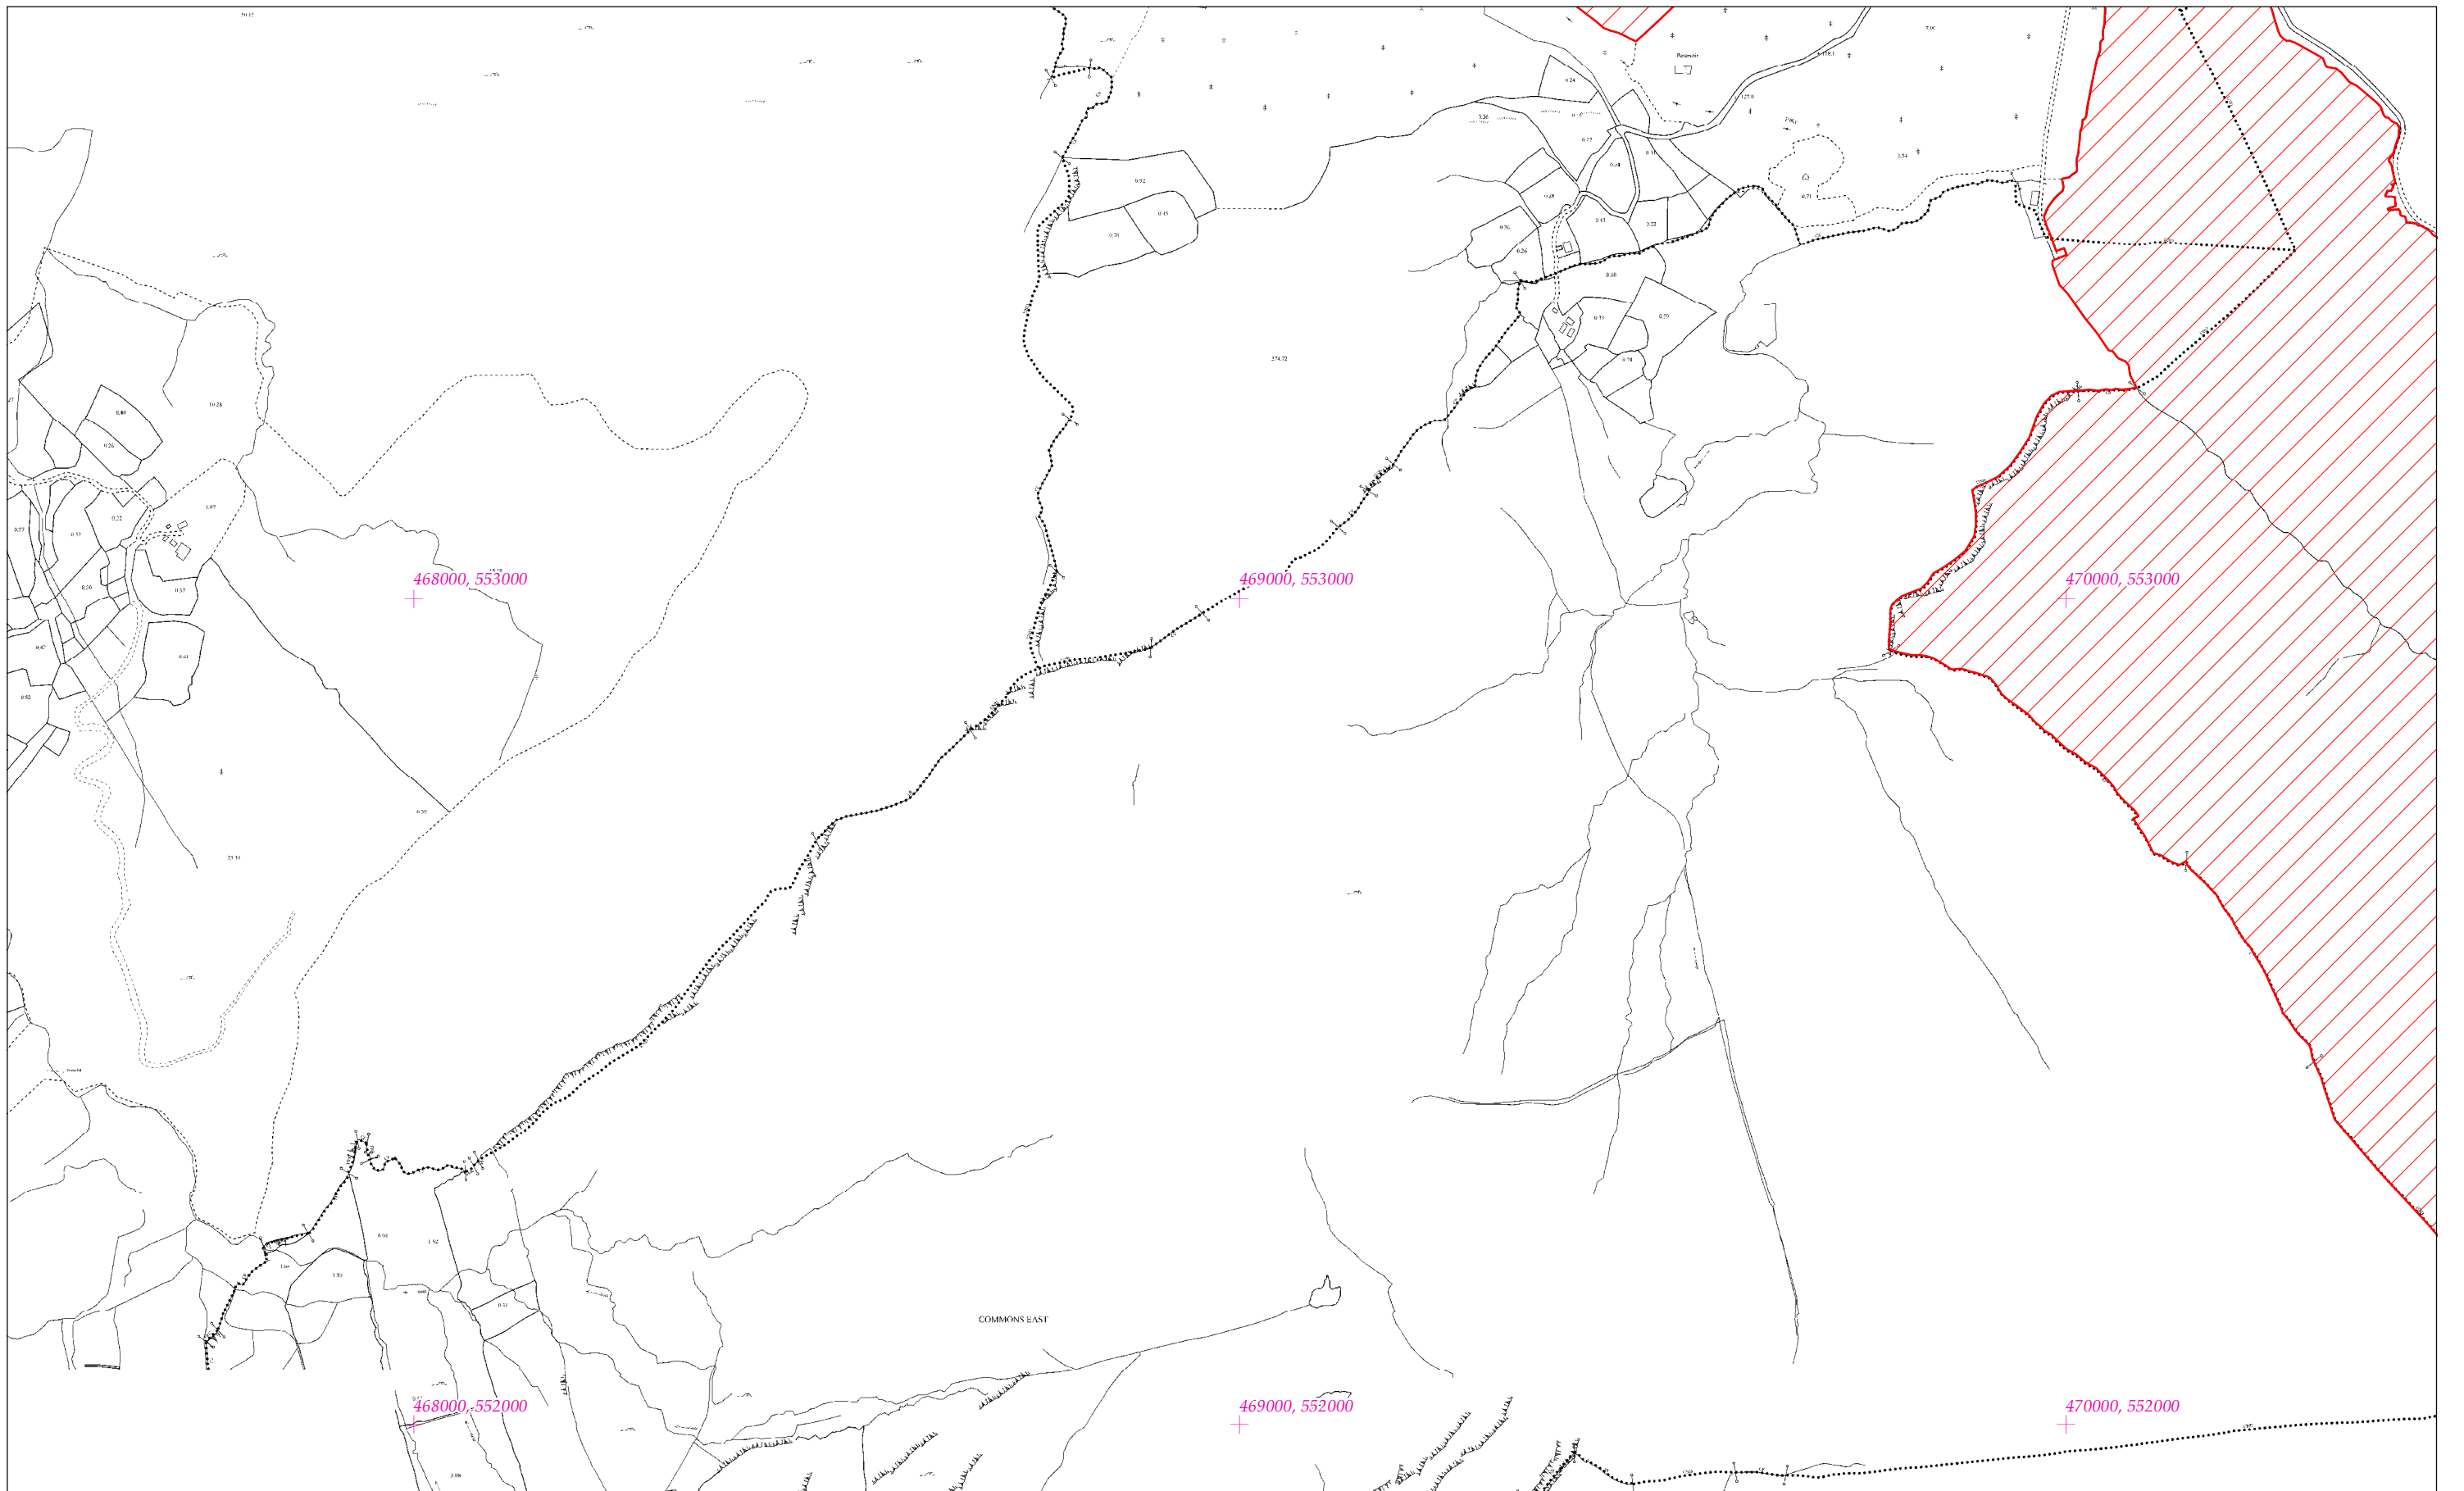

Rialachán 4(1)(b) / Regulation 4(1)(b)

Leathanach 6 de 13 (Co. Chorcaí agus Co. Chiarraí)
Page 6 of 13 (Co. Cork and Co. Kerry)

LIMISTÉAR FAOI CHAOMHNÚ SPEISIALTA
SPECIAL AREA OF CONSERVATION

Suirbhéireacht Ordanáis Éireann Ceadúnas Uimhir OSI-NMA-014 © OSI / Rialtas na hÉireann
Ordnance Survey Ireland Licence No. OSI-NMA-014 © Ordnance Survey Ireland / Government of Ireland
Córas Comhordanáidí: Trasteilgean Mercator na hÉireann / Co-ordinate System: Irish Transverse Mercator

LCS Phortach an Ghleanna Mhóir
Glanmore Bog SAC

1:5000 O.S. TILE 6587c 6 of 13

Scála / Scale 1:7,500

SITE CODE
001879

Leagan / Version: 3.02

Arna chló an / Printed on: 06/05/2020