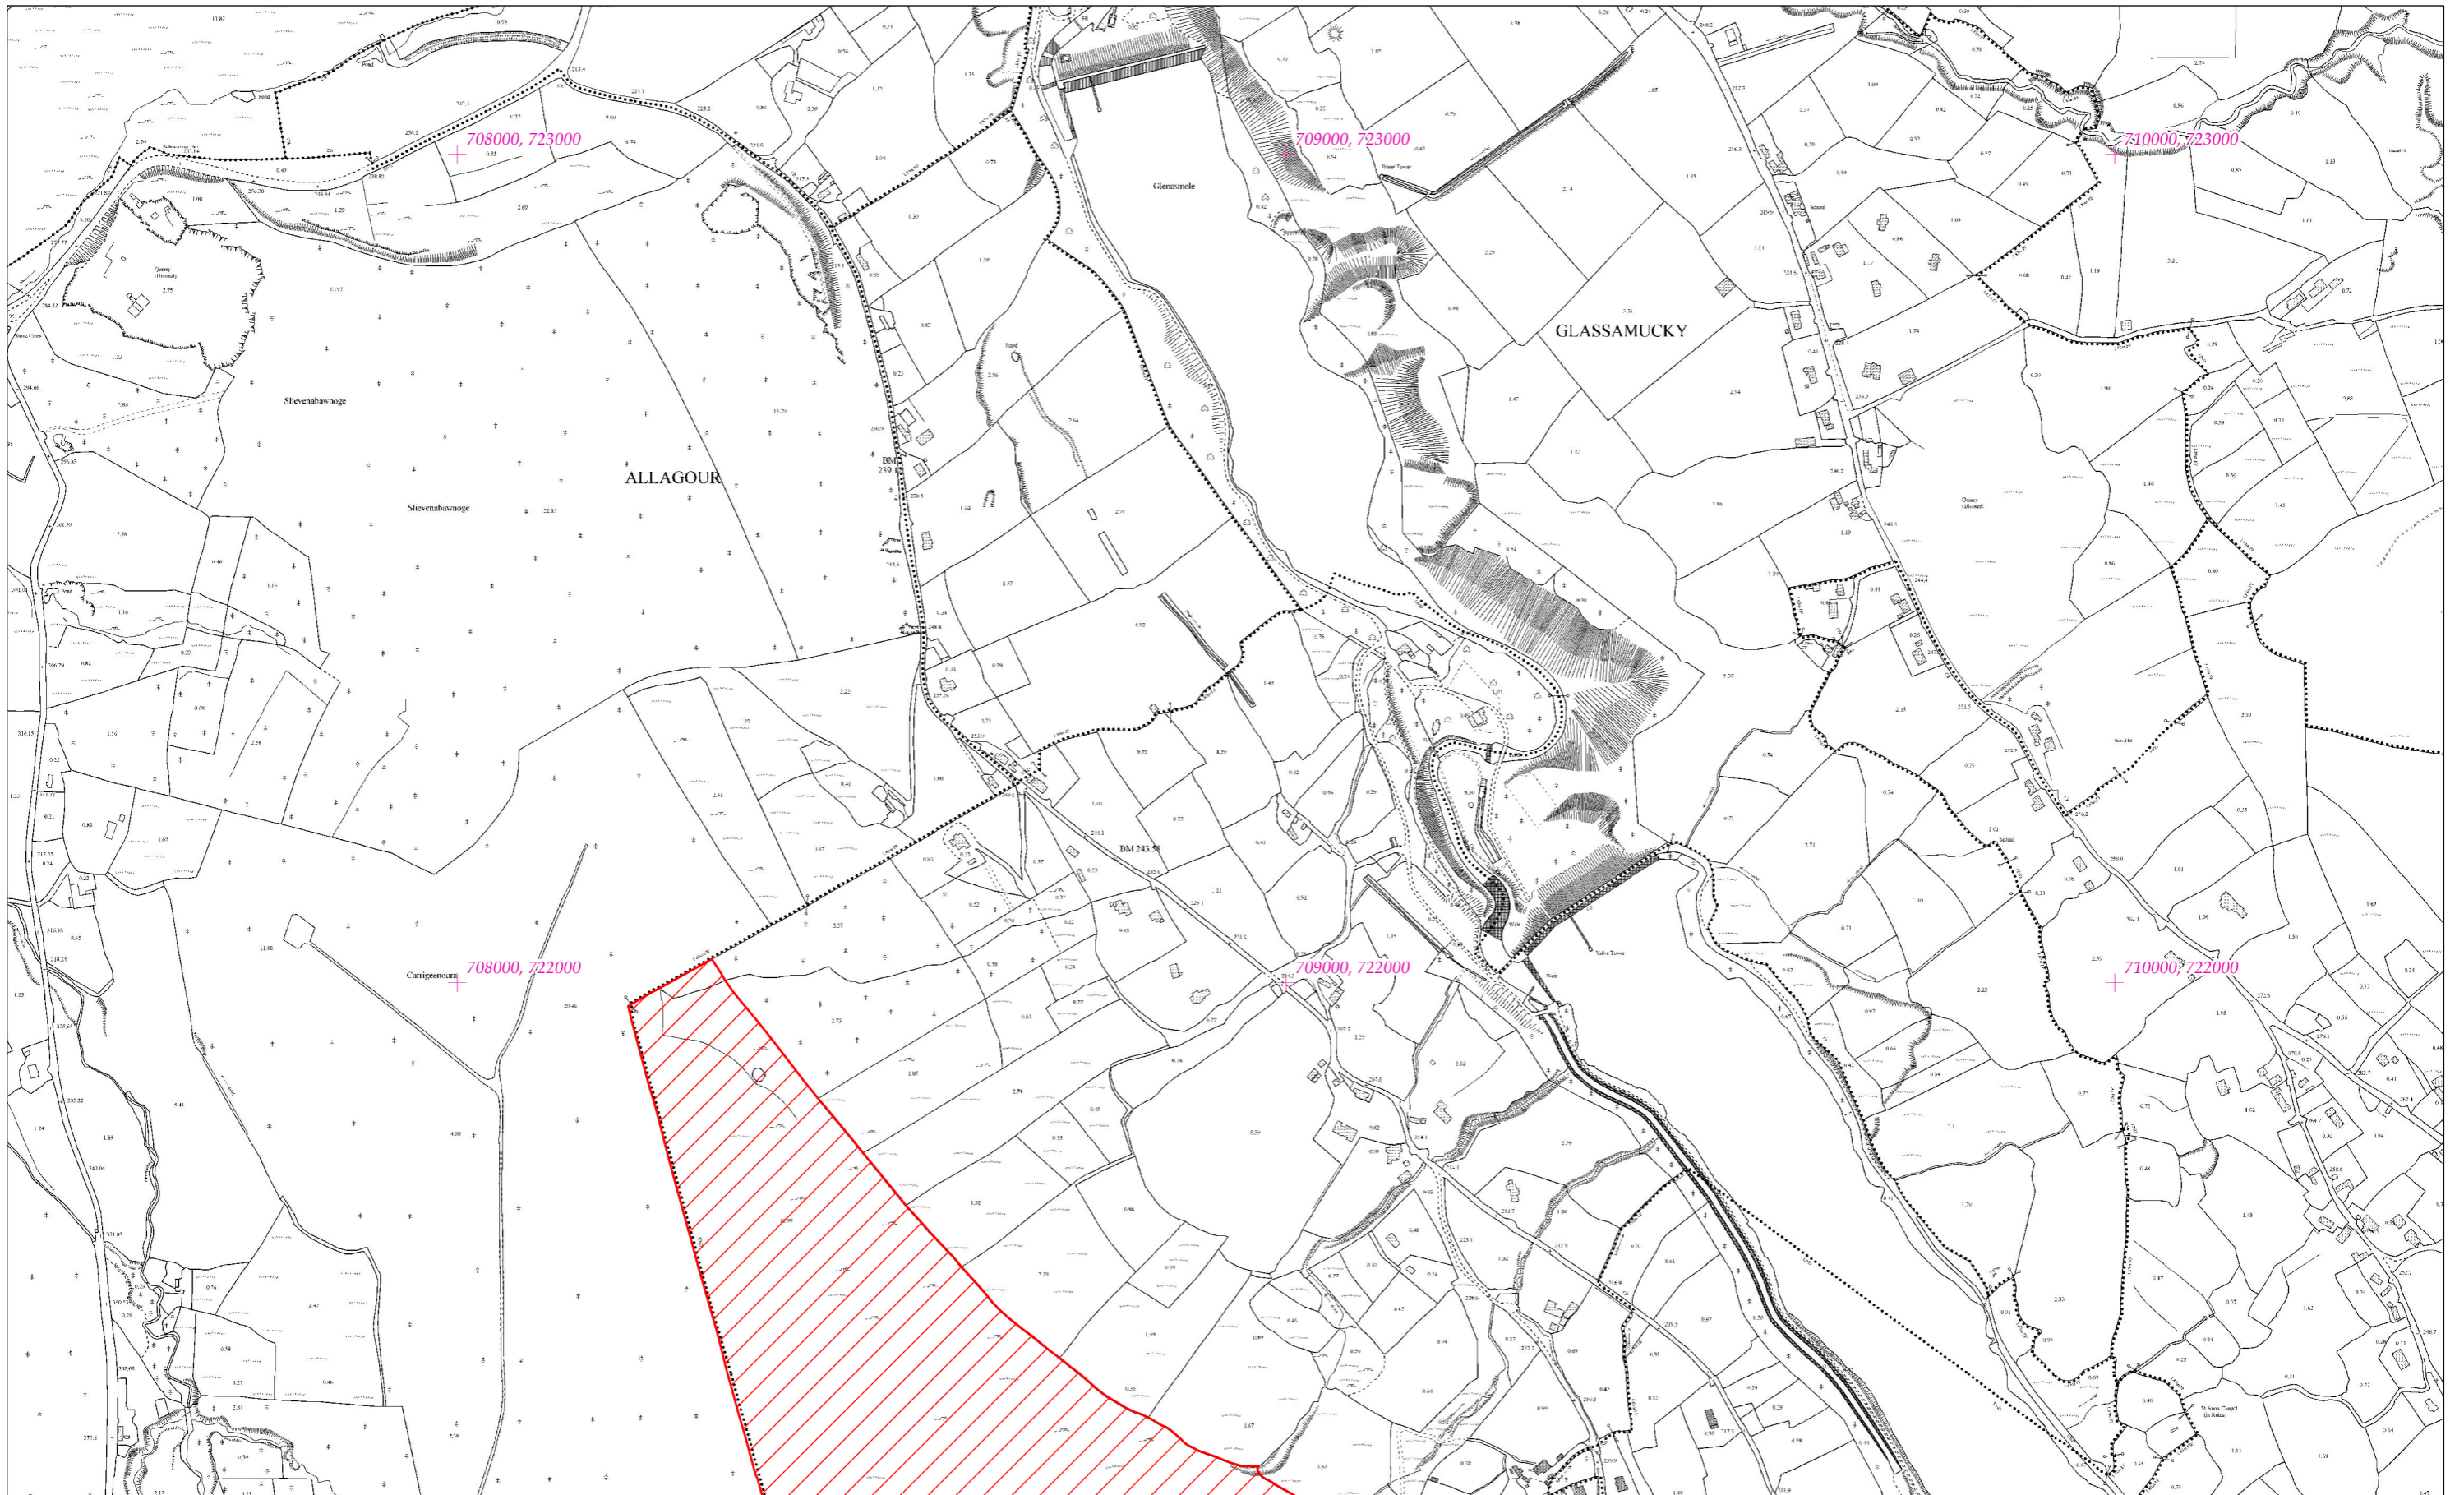

Rialachán 4(1)(b) / Regulation 4(1)(b)

Leathanach 1 de 187 (Co. Bhaile Átha Cliath agus Co. Chill Mhantáin)
Page 1 of 187 (Co. Dublin and Co. Wicklow)

**LIMISTÉAR FAOI CHAOMHNÚ SPEISIALTA
SPECIAL AREA OF CONSERVATION**

Suirbhéireacht Ordanáis Éireann Ceadúnas Uimhir OSI-NMA-014 © OSI / Rialtas na hÉireann
Ordnance Survey Ireland Licence No. OSI-NMA-014 © Ordnance Survey Ireland / Government of Ireland
Córas Comhordanáidí: Trasteilgean Mercator na hÉireann / Co-ordinate System: Irish Transverse Mercator

LCS Shléibhte Chill Mhantáin
Wicklow Mountains SAC
1:5000 O.S. TILE 3514a 1 of 187

**SITE CODE
002122**

Leagan / Version: 3.01
Arna chló an / Printed on: 22/08/2023