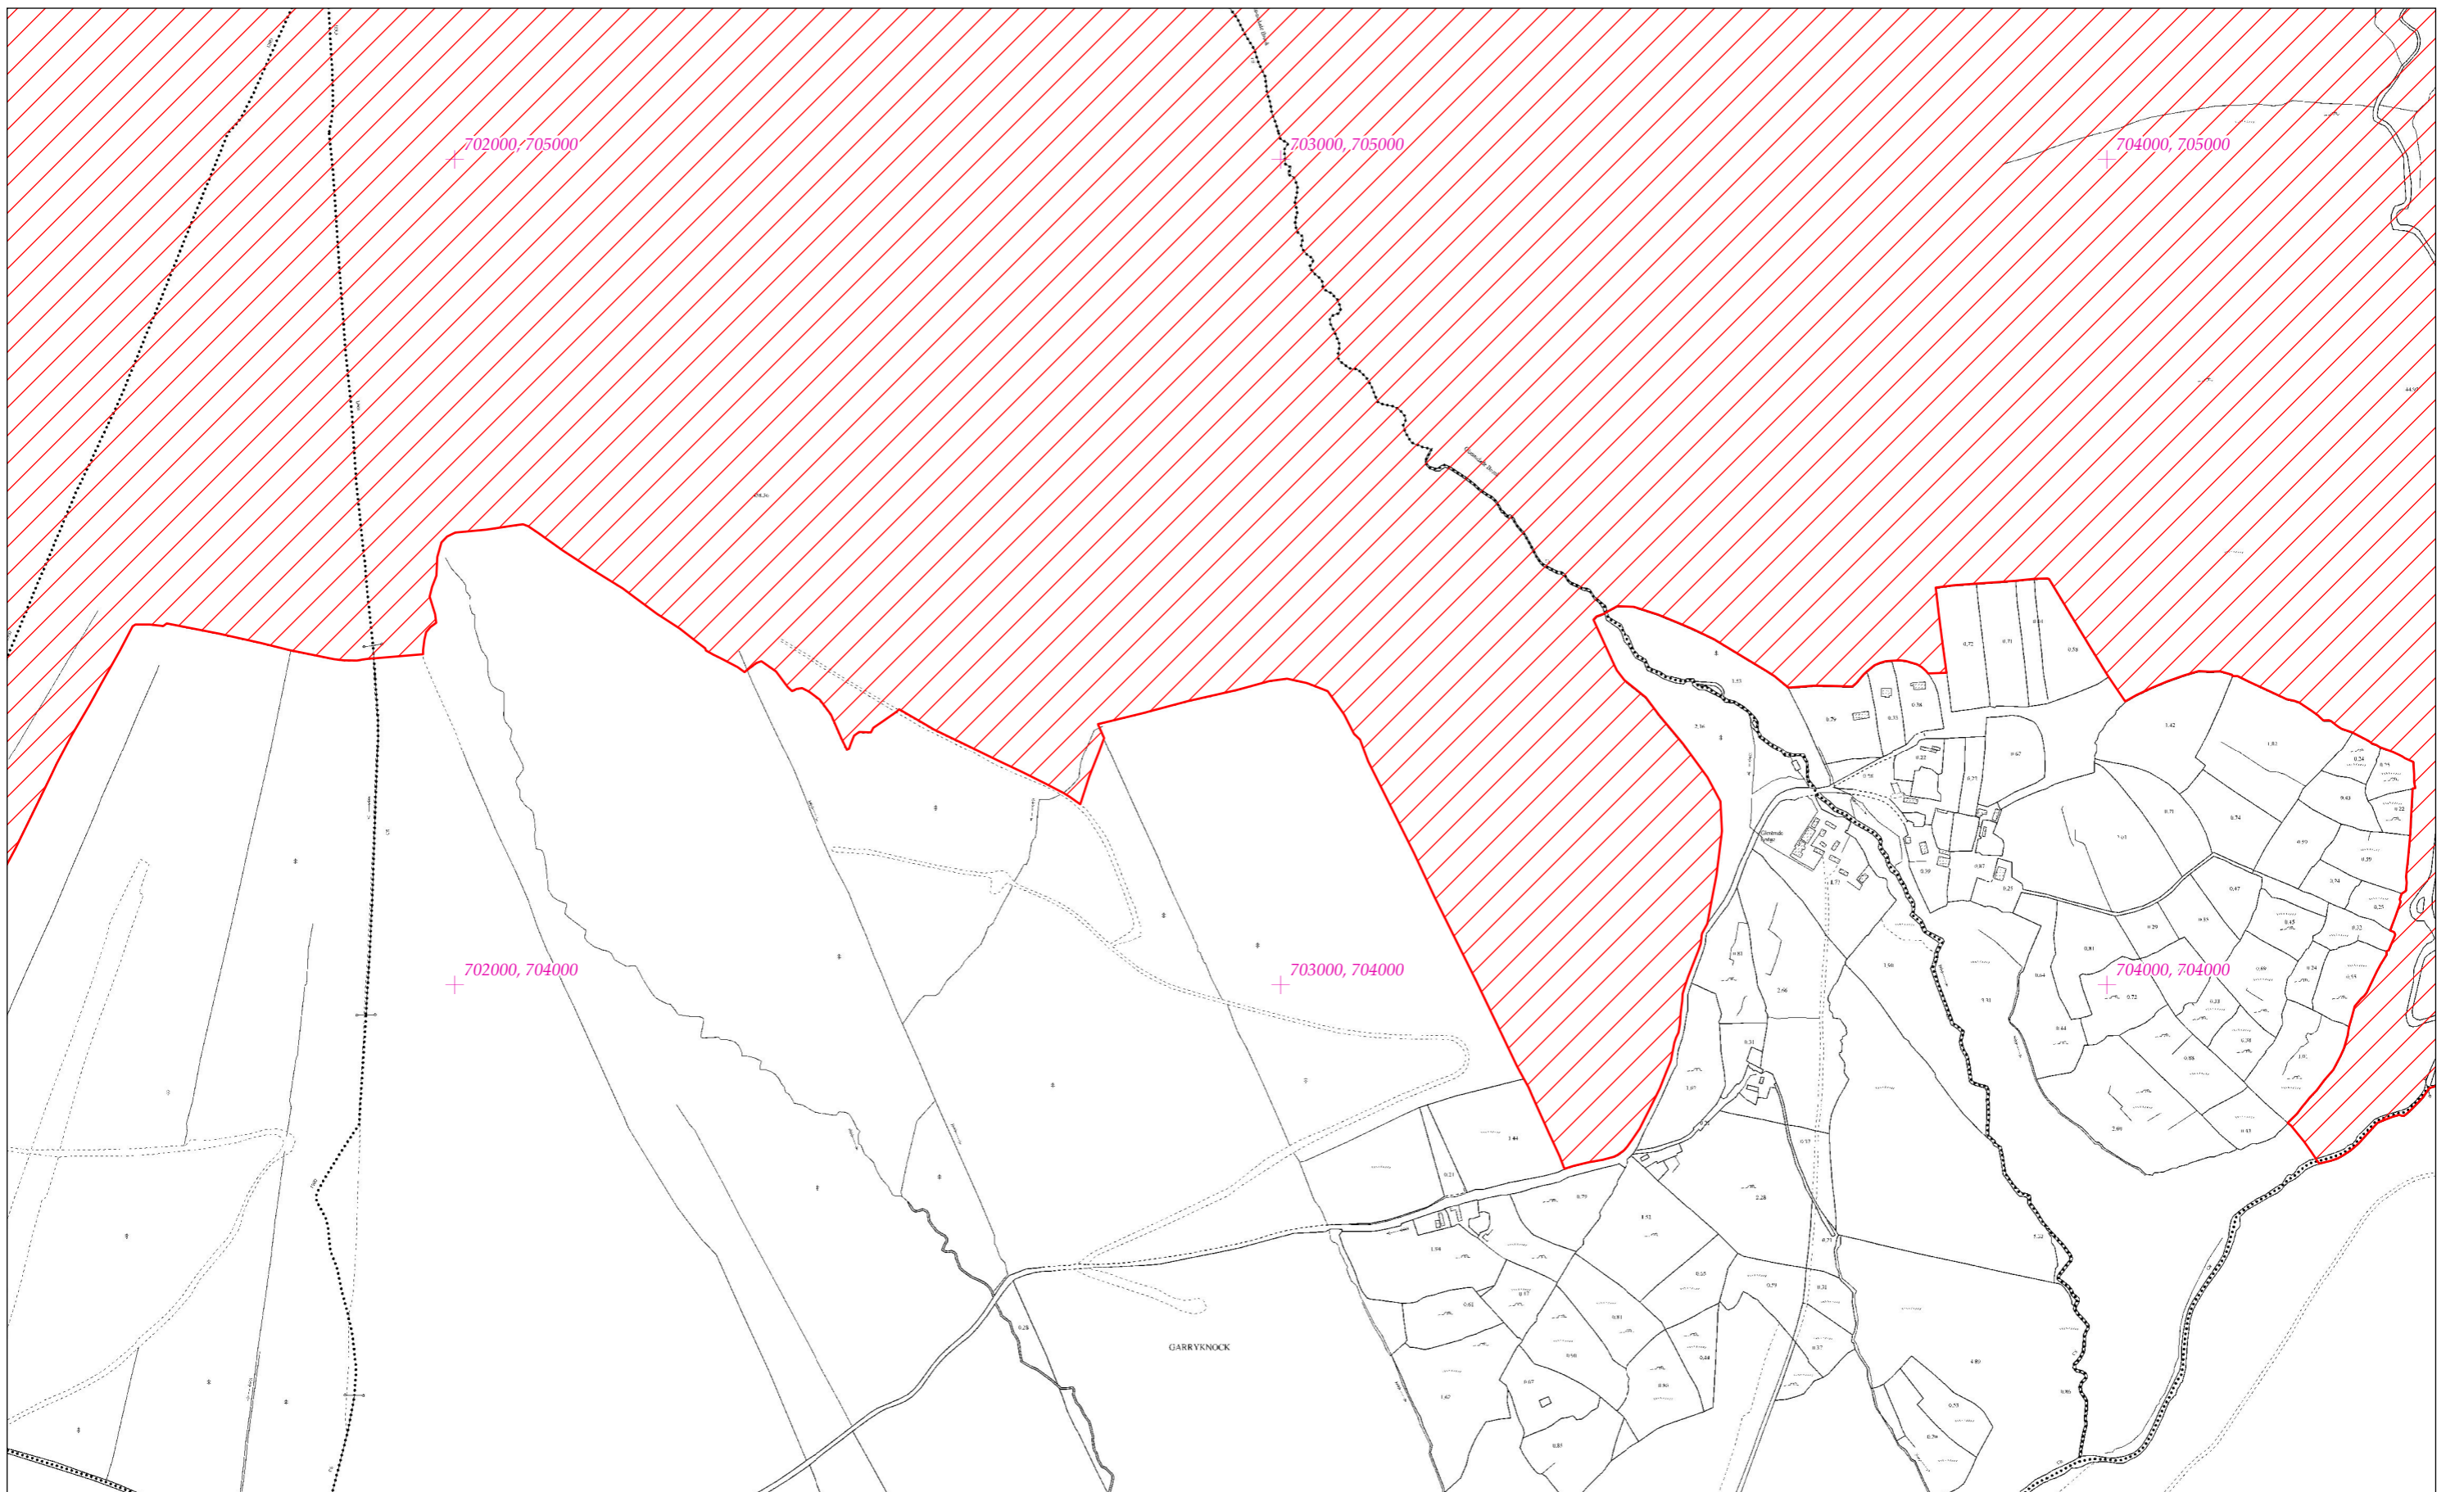

LCS Shléibhte Chill Mhantáin
 Wicklow Mountains SAC
 1:5000 O.S. TILE 3841a 92 of 187

**SITE CODE
 002122**

Leagan / Version: 3.01
 Arna chló an / Printed on: 22/08/2023

Rialachán 4(1)(b) / Regulation 4(1)(b)