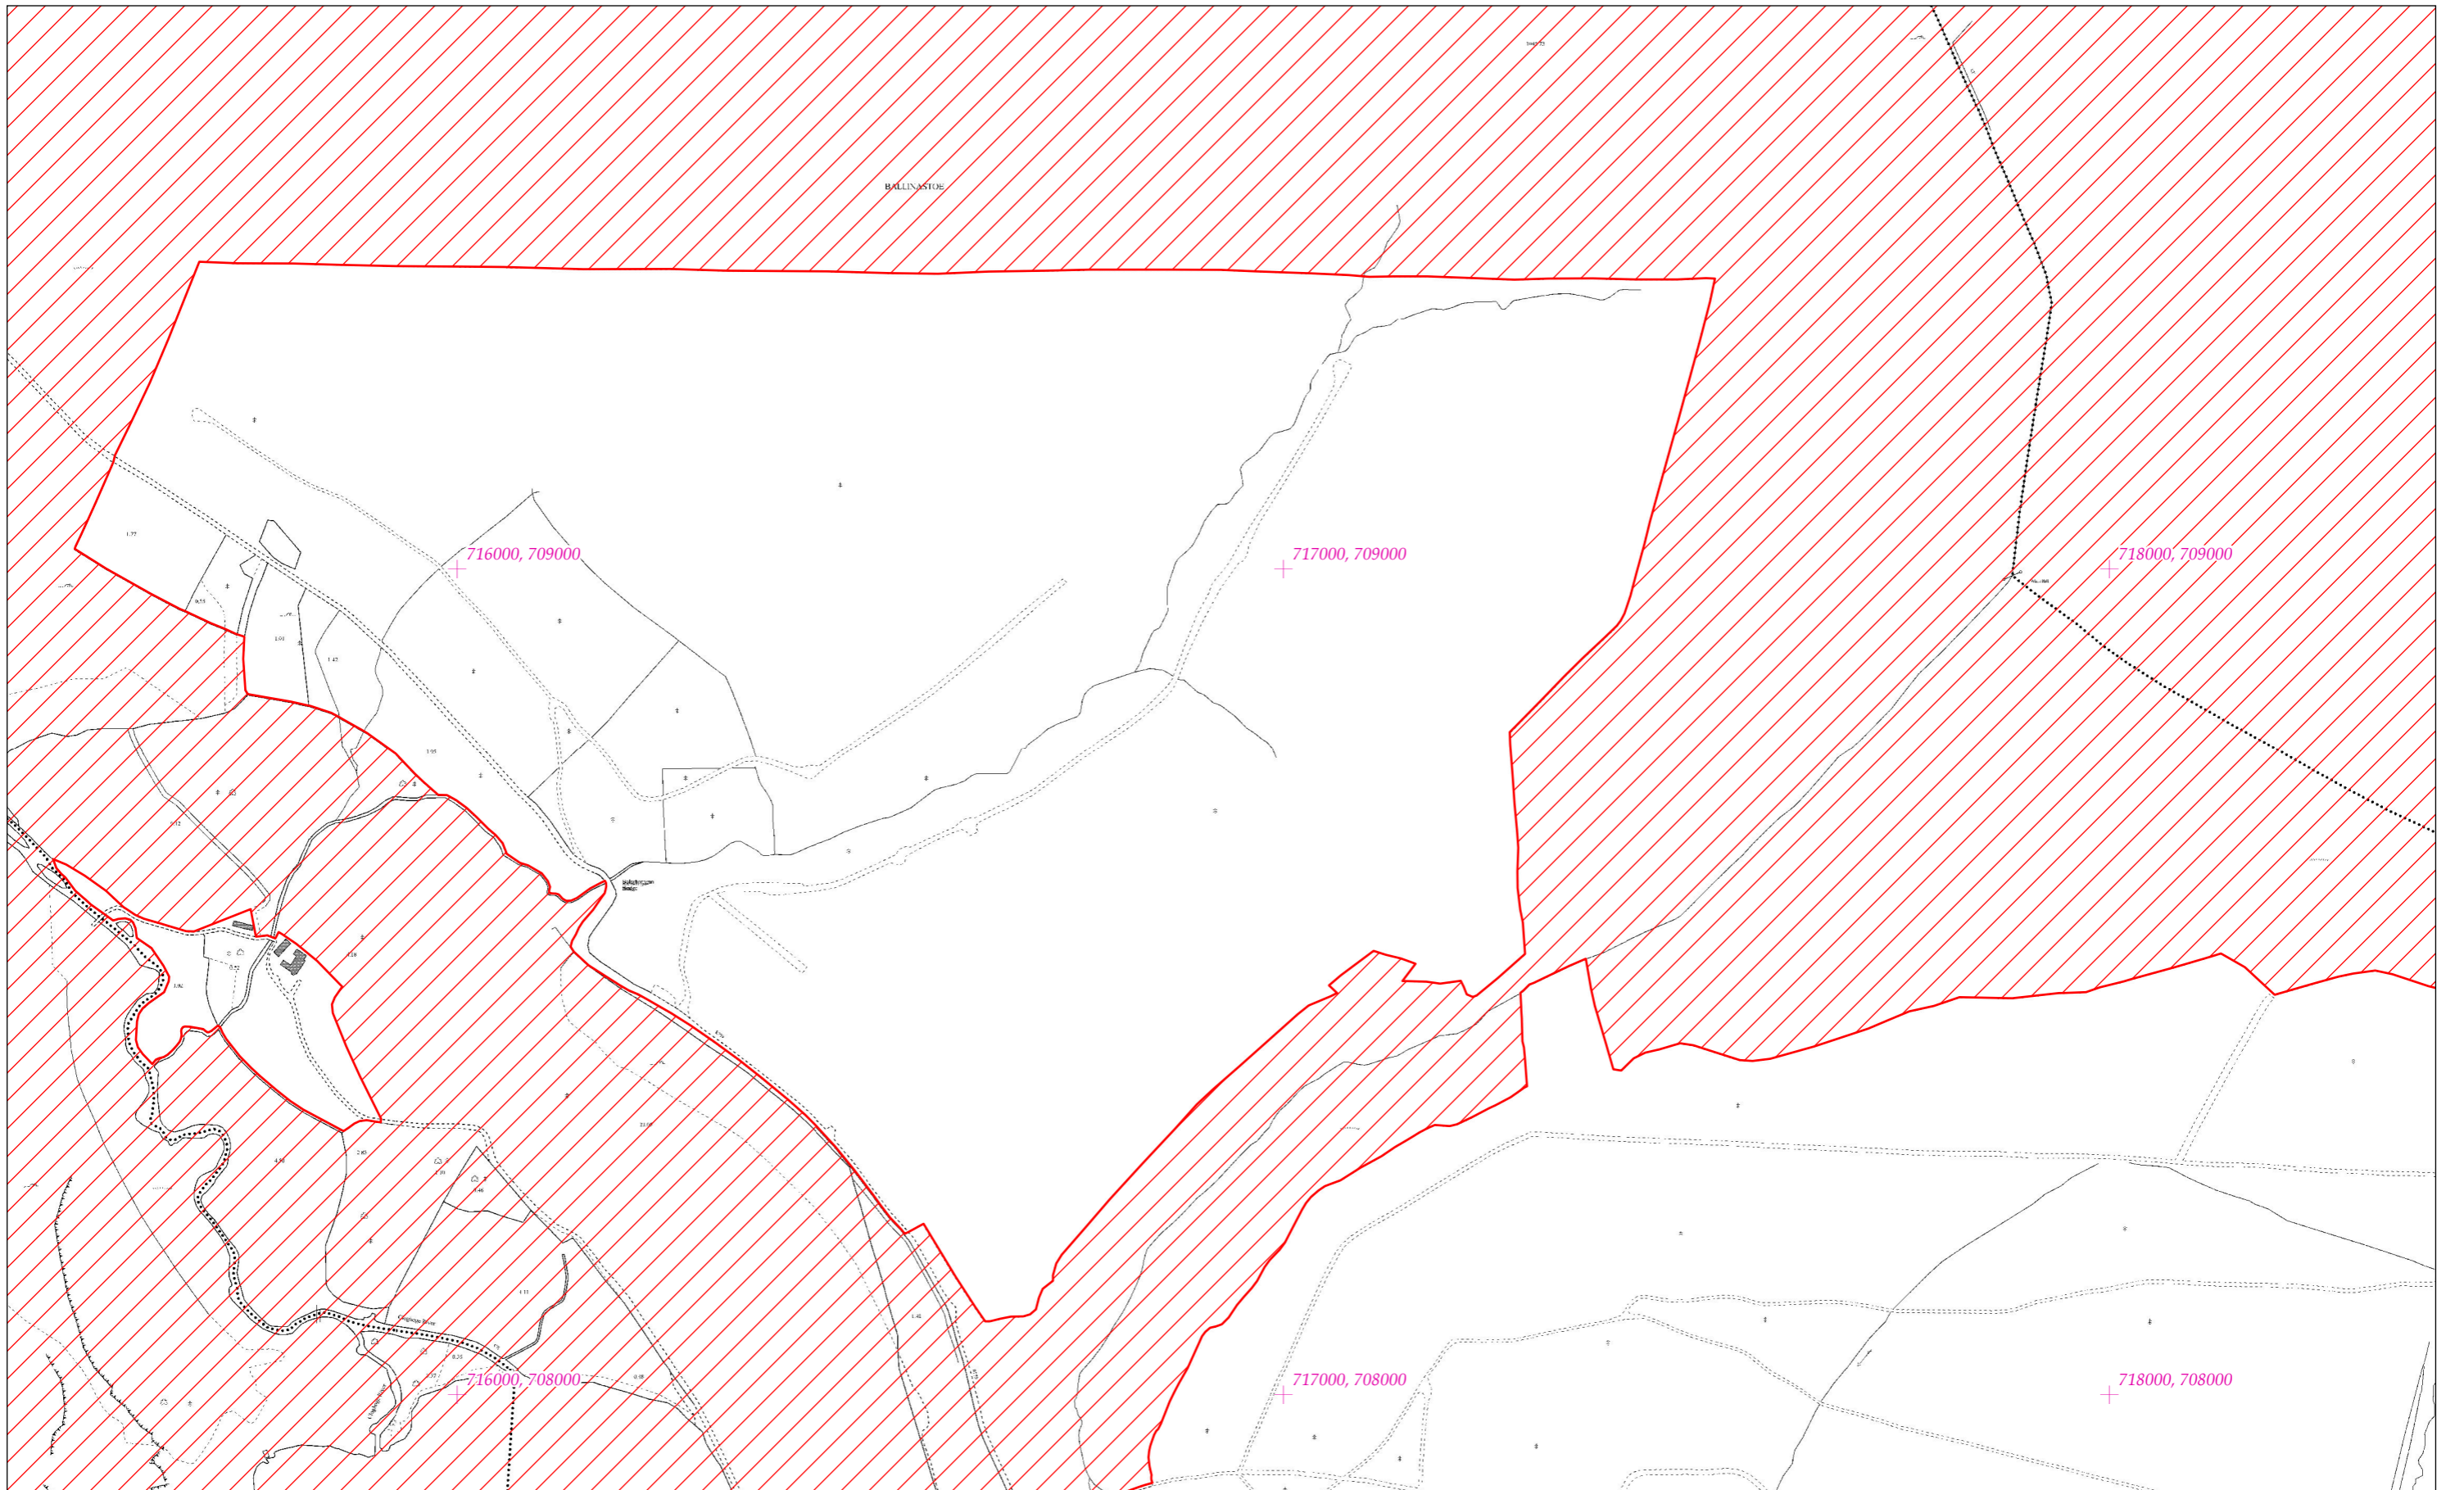

Rialachán 4(1)(b) / Regulation 4(1)(b)

Leathanach 71 de 187 (Co. Bhaile Átha Cliath agus Co. Chill Mhantáin)
Page 71 of 187 (Co. Dublin and Co. Wicklow)

**LIMISTÉAR FAOI CHAOMHNÚ SPEISIALTA
SPECIAL AREA OF CONSERVATION**

Suirbhéireacht Ordanáis Éireann Ceadúnas Uimhir OSI-NMA-014 © OSI / Rialtas na hÉireann
Ordnance Survey Ireland Licence No. OSI-NMA-014 © Ordnance Survey Ireland / Government of Ireland
Córas Comhordanáidí: Trasteilgean Mercator na hÉireann / Co-ordinate System: Irish Transverse Mercator

LCS Shléibhte Chill Mhantáin
Wicklow Mountains SAC
1:5000 O.S. TILE 3729c 71 of 187

**SITE CODE
002122**

Leagan / Version: 3.01
Arna chló an / Printed on: 22/08/2023