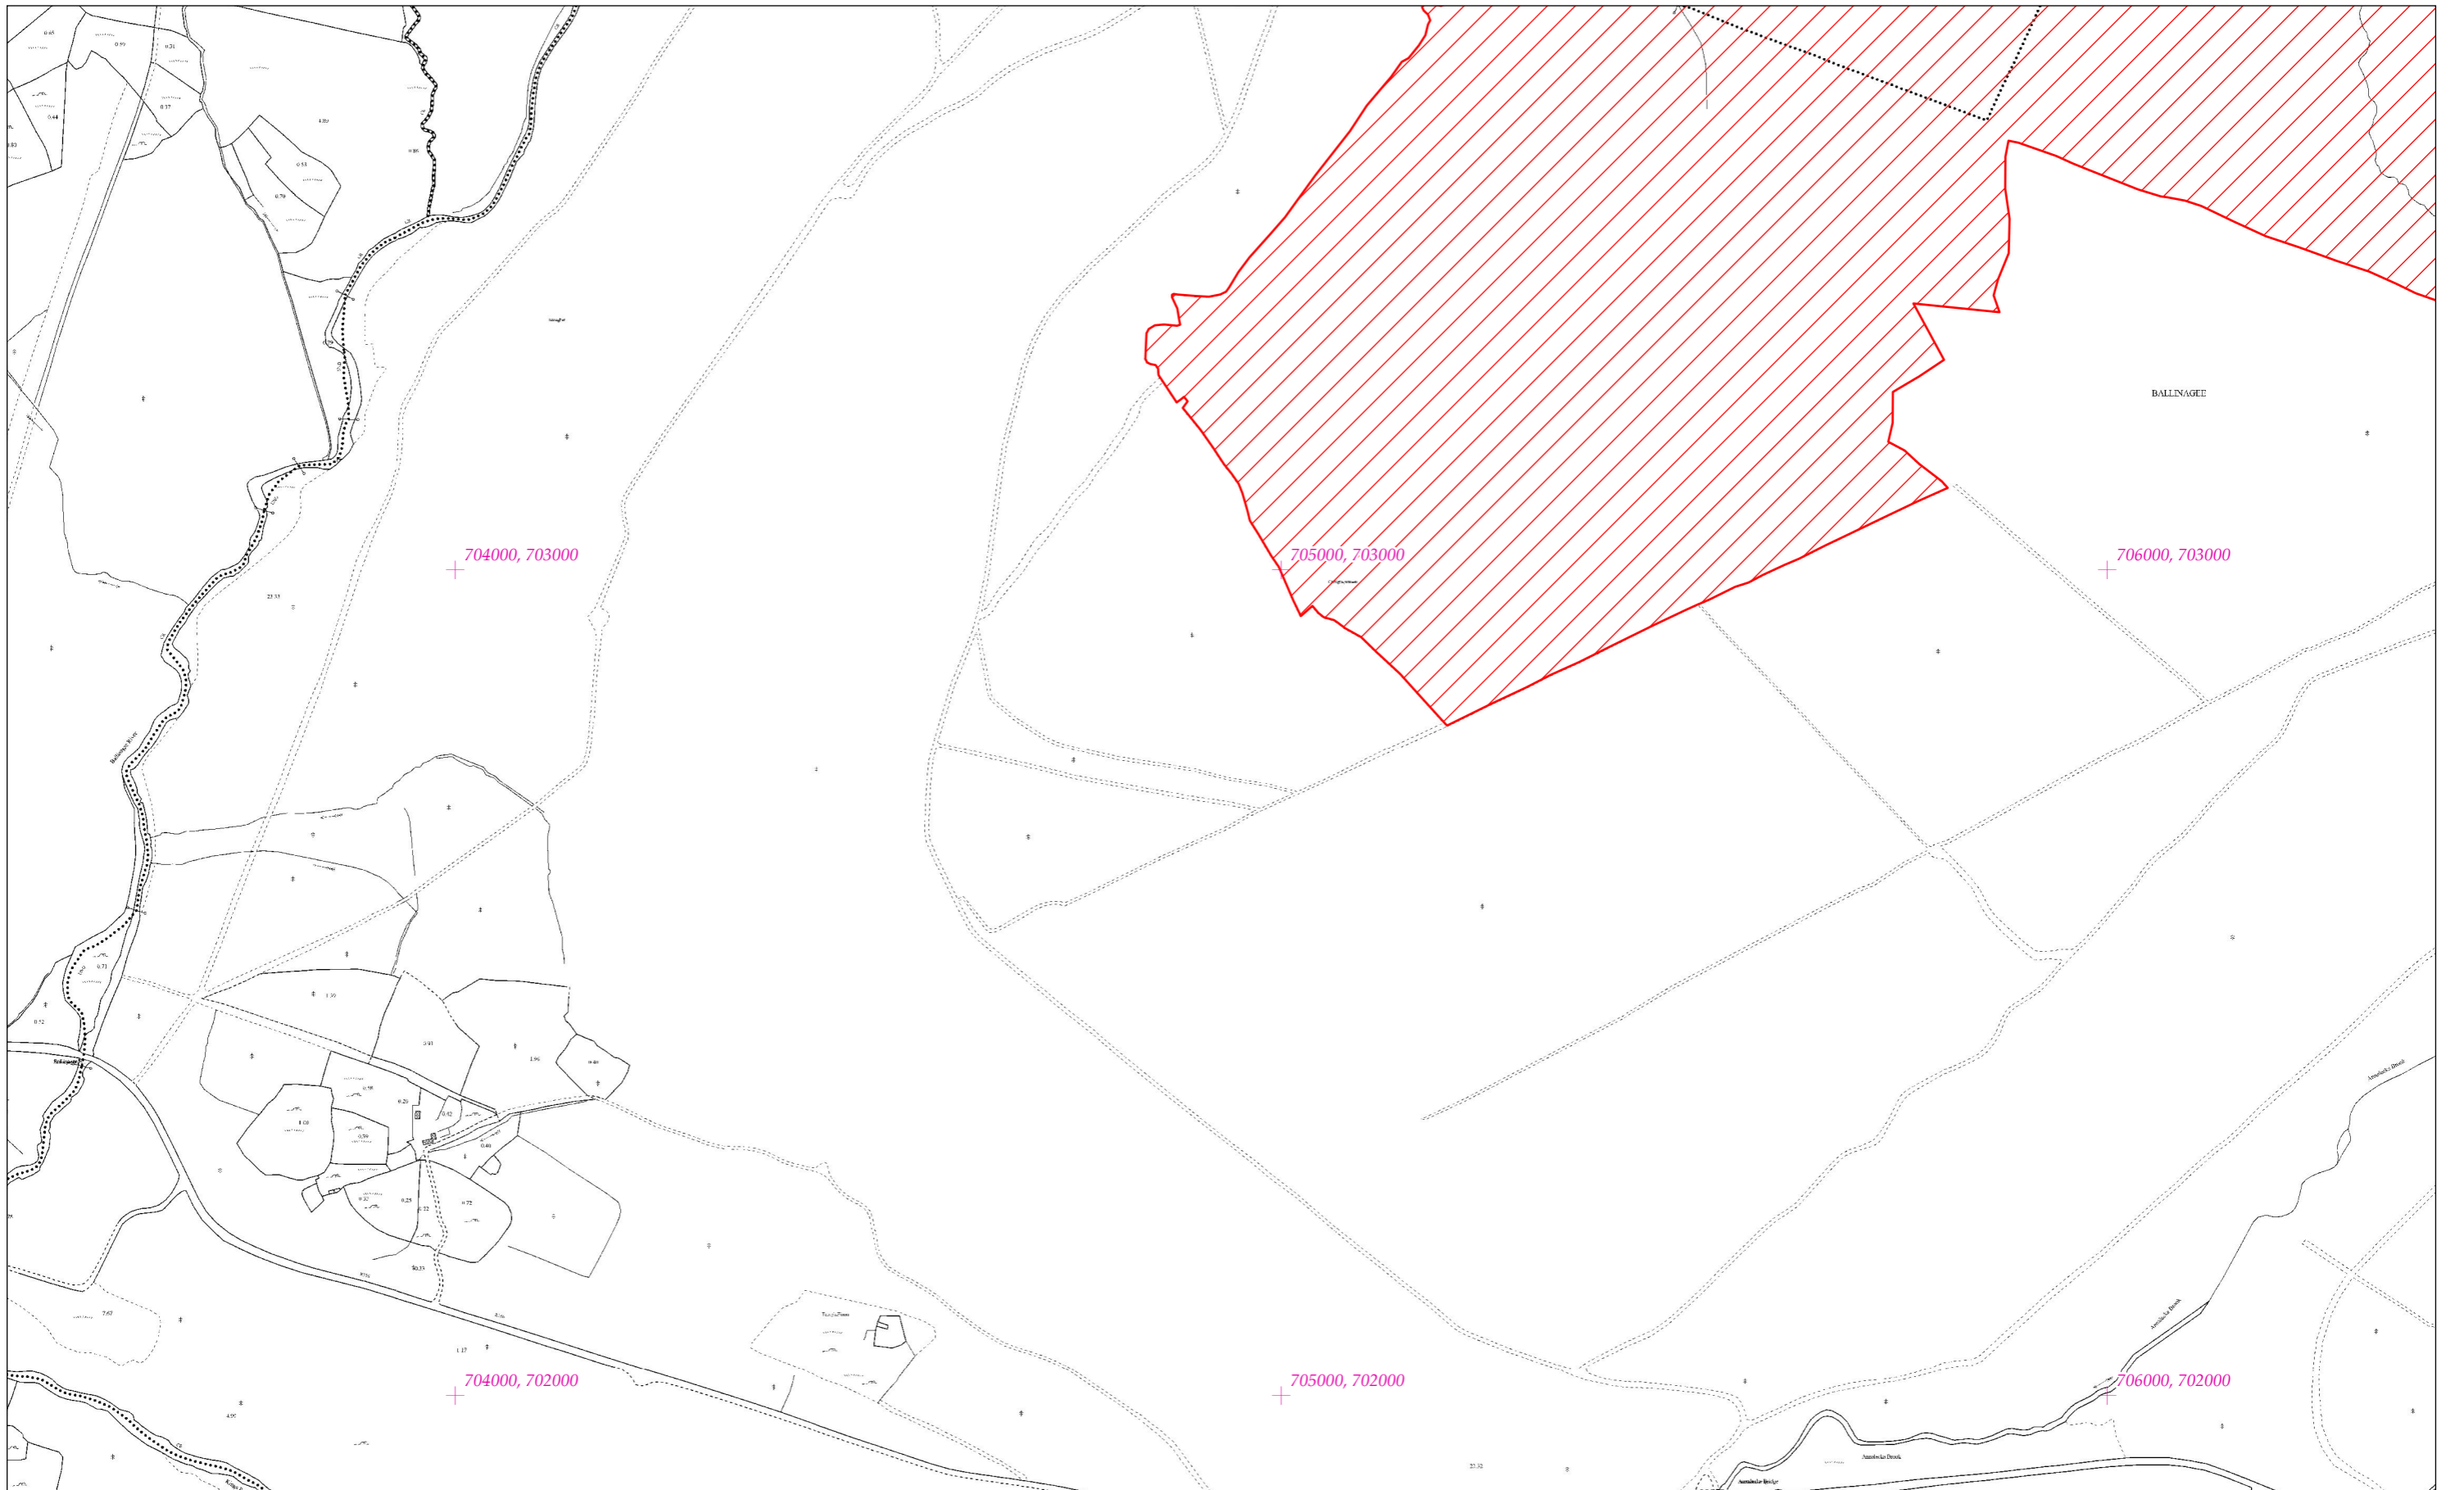

LCS Shléibhte Chill Mhantáin
 Wicklow Mountains SAC
 1:5000 O.S. TILE 3842b 95 of 187

SITE CODE
 002122

Leagan / Version: 3.01
 Arna chló an / Printed on: 22/08/2023

Rialachán 4(1)(b) / Regulation 4(1)(b)