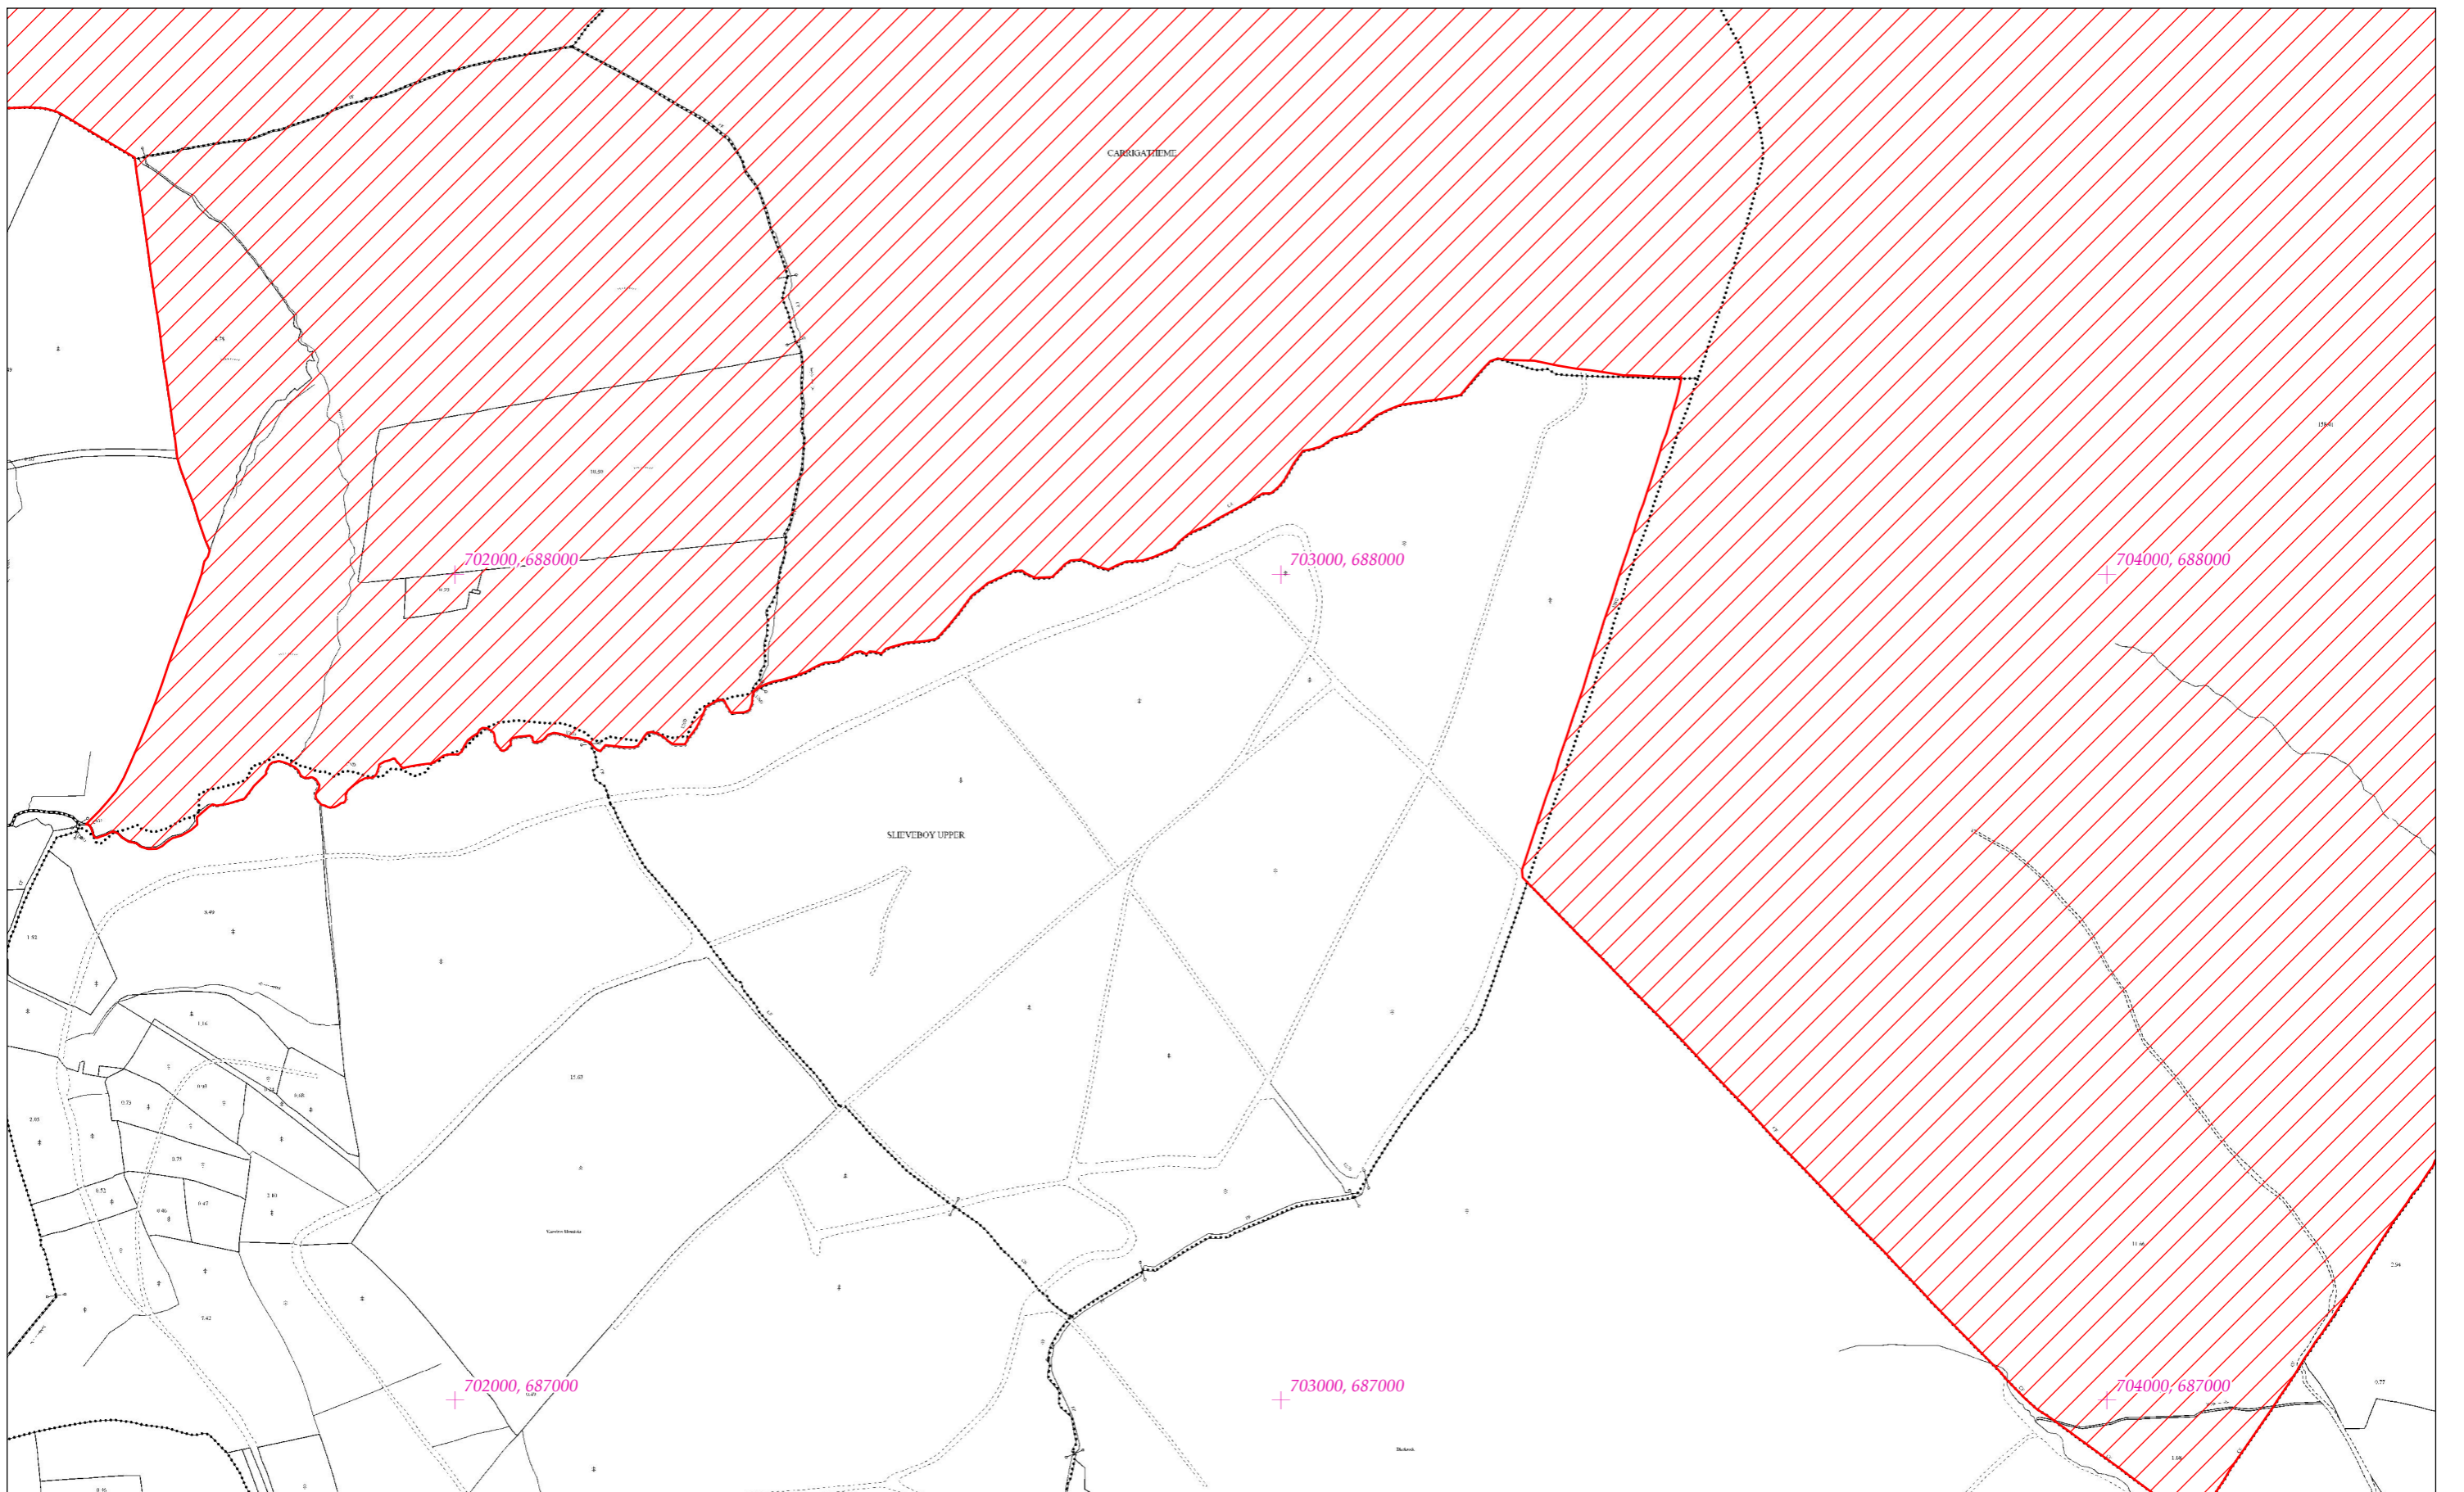

LCS Shléibhte Chill Mhantáin
Wicklow Mountains SAC
1:5000 O.S. TILE 4131c 181 of 187

SITE CODE
002122

Leagan / Version: 3.01
Arna chló an / Printed on: 22/08/2023

Rialachán 4(1)(b) / Regulation 4(1)(b)

Leathanach 182 de 187 (Co. Bhaile Átha Cliath agus Co. Chill Mhantáin)
Page 182 of 187 (Co. Dublin and Co. Wicklow)