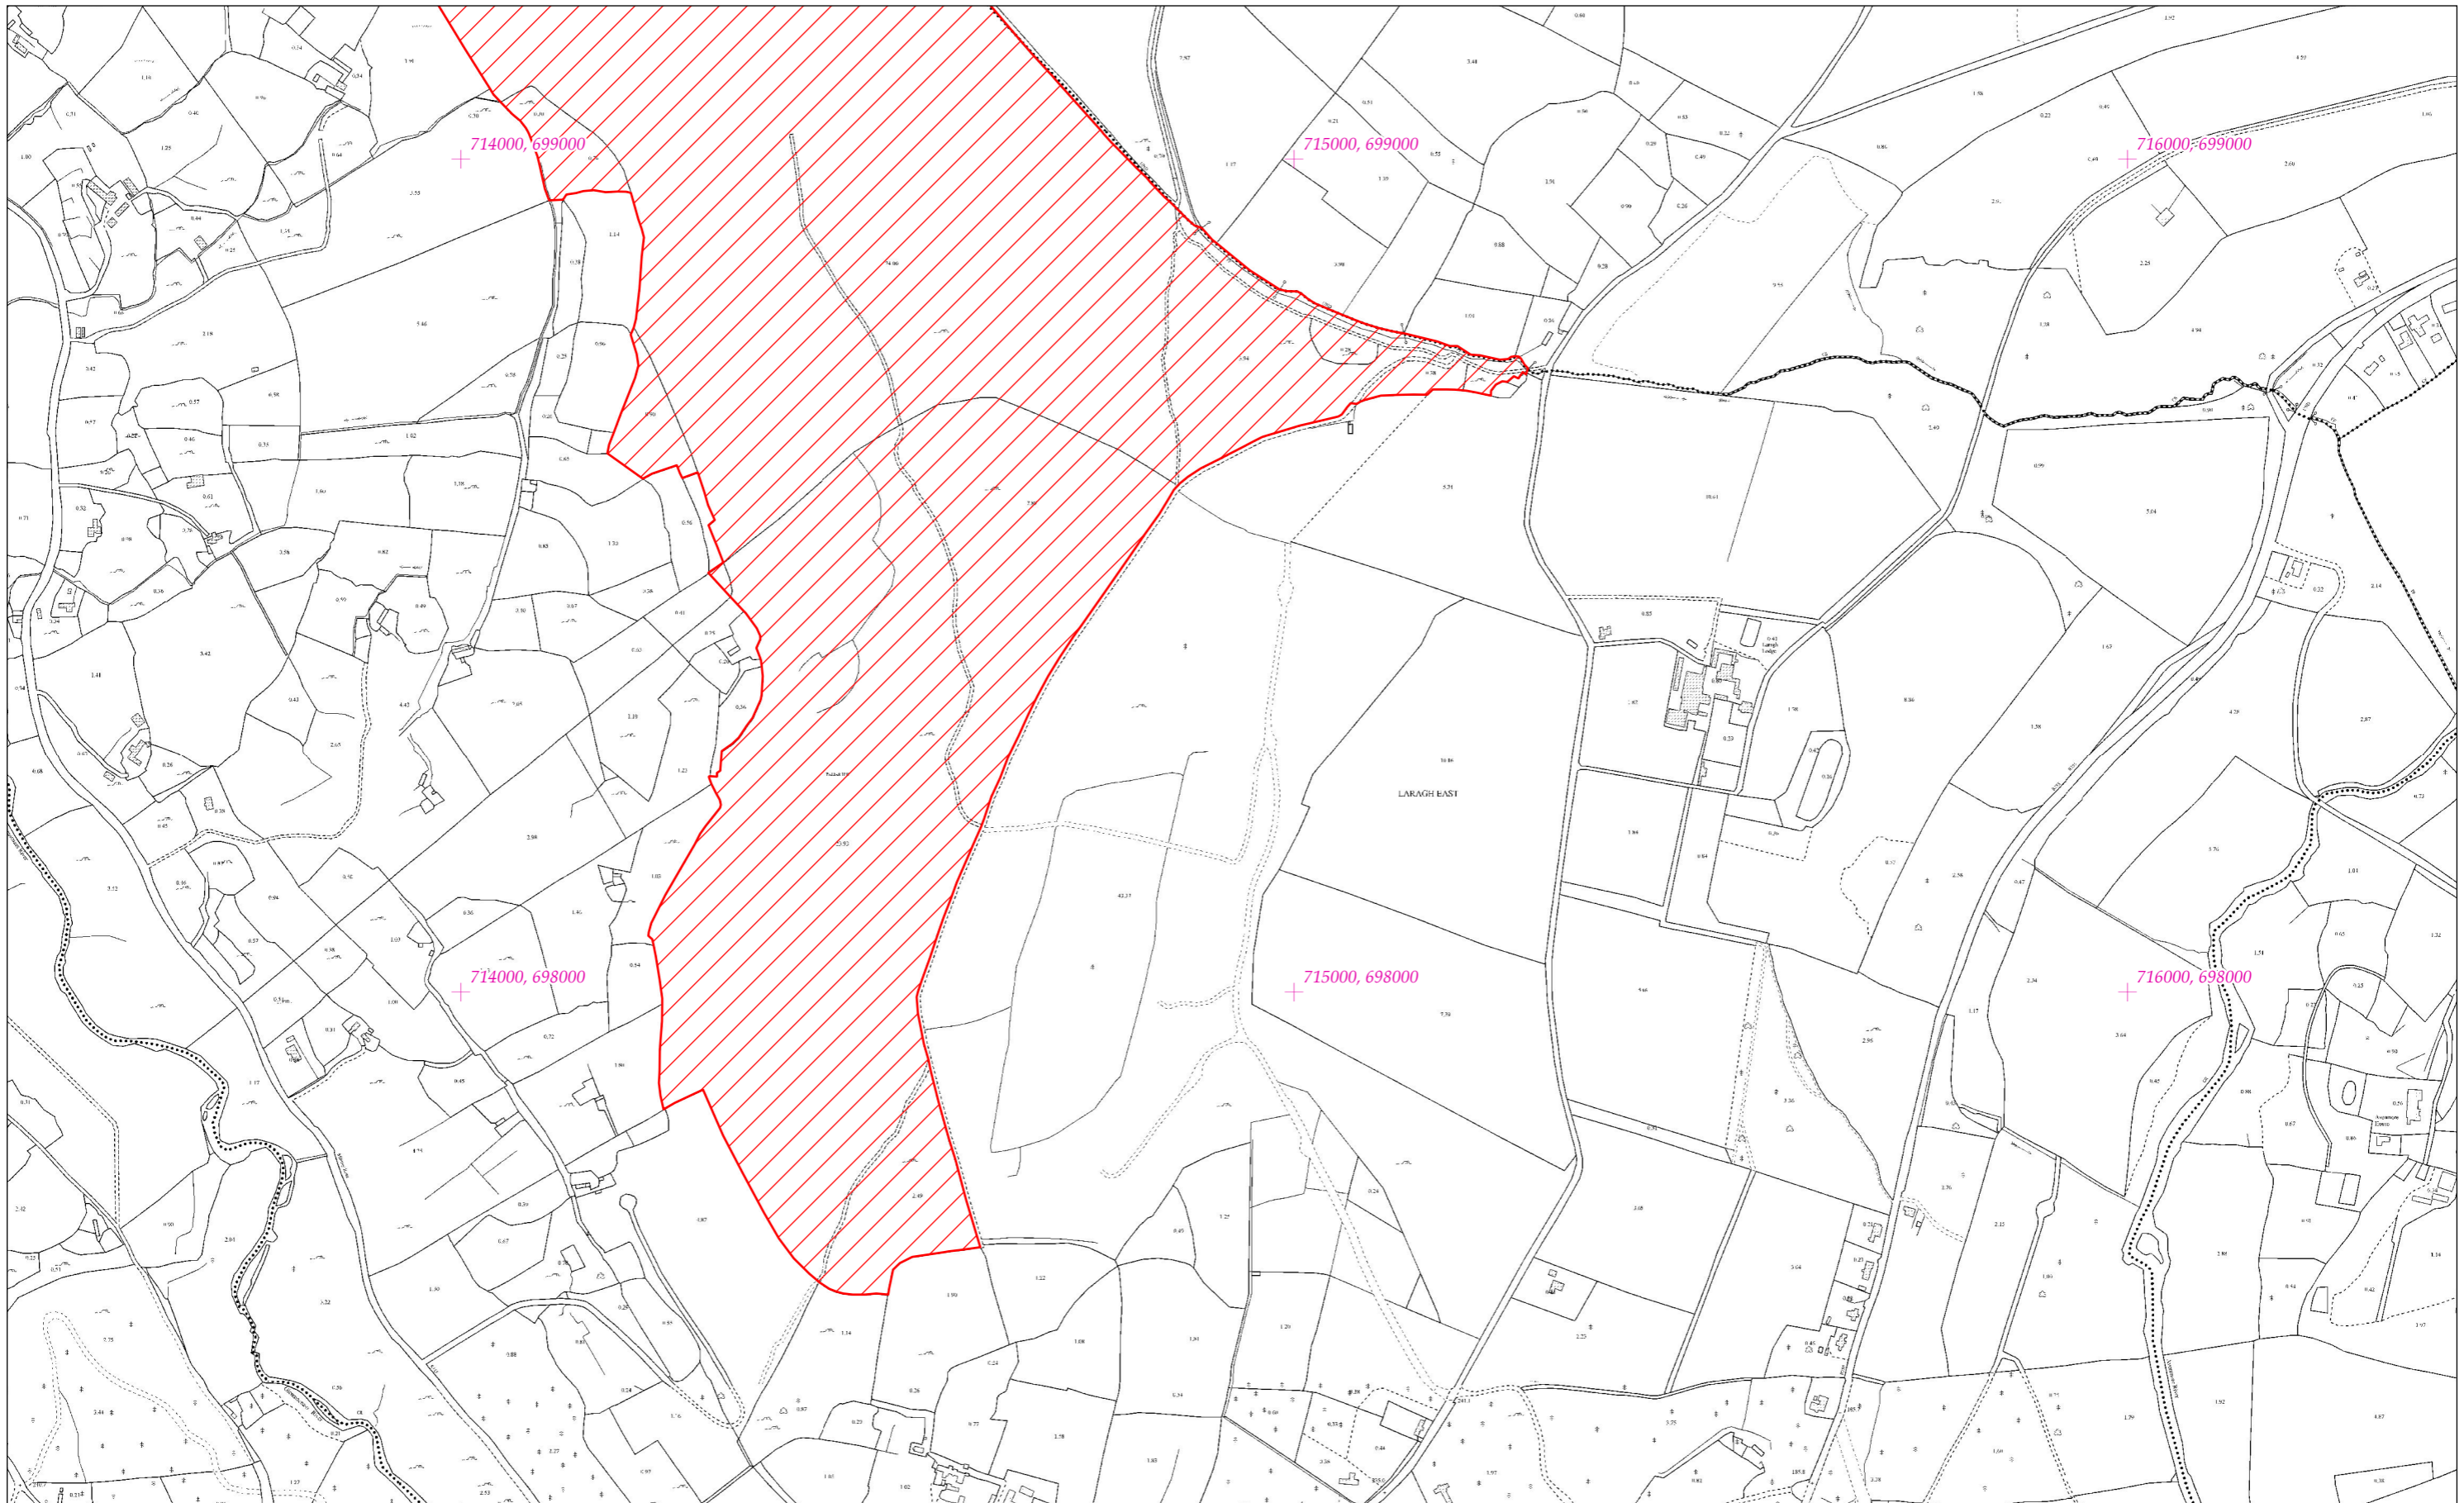

LCS Shléibhte Chill Mhantáin
Wicklow Mountains SAC

1:5000 O.S. TILE 3959a 145 of 187

SITE CODE

002122

Leagan / Version: 3.01

Arna chló an / Printed on: 22/08/2023

Rialachán 4(1)(b) / Regulation 4(1)(b)

Leathanach 146 de 187 (Co. Bhaile Átha Cliath agus Co. Chill Mhantáin)