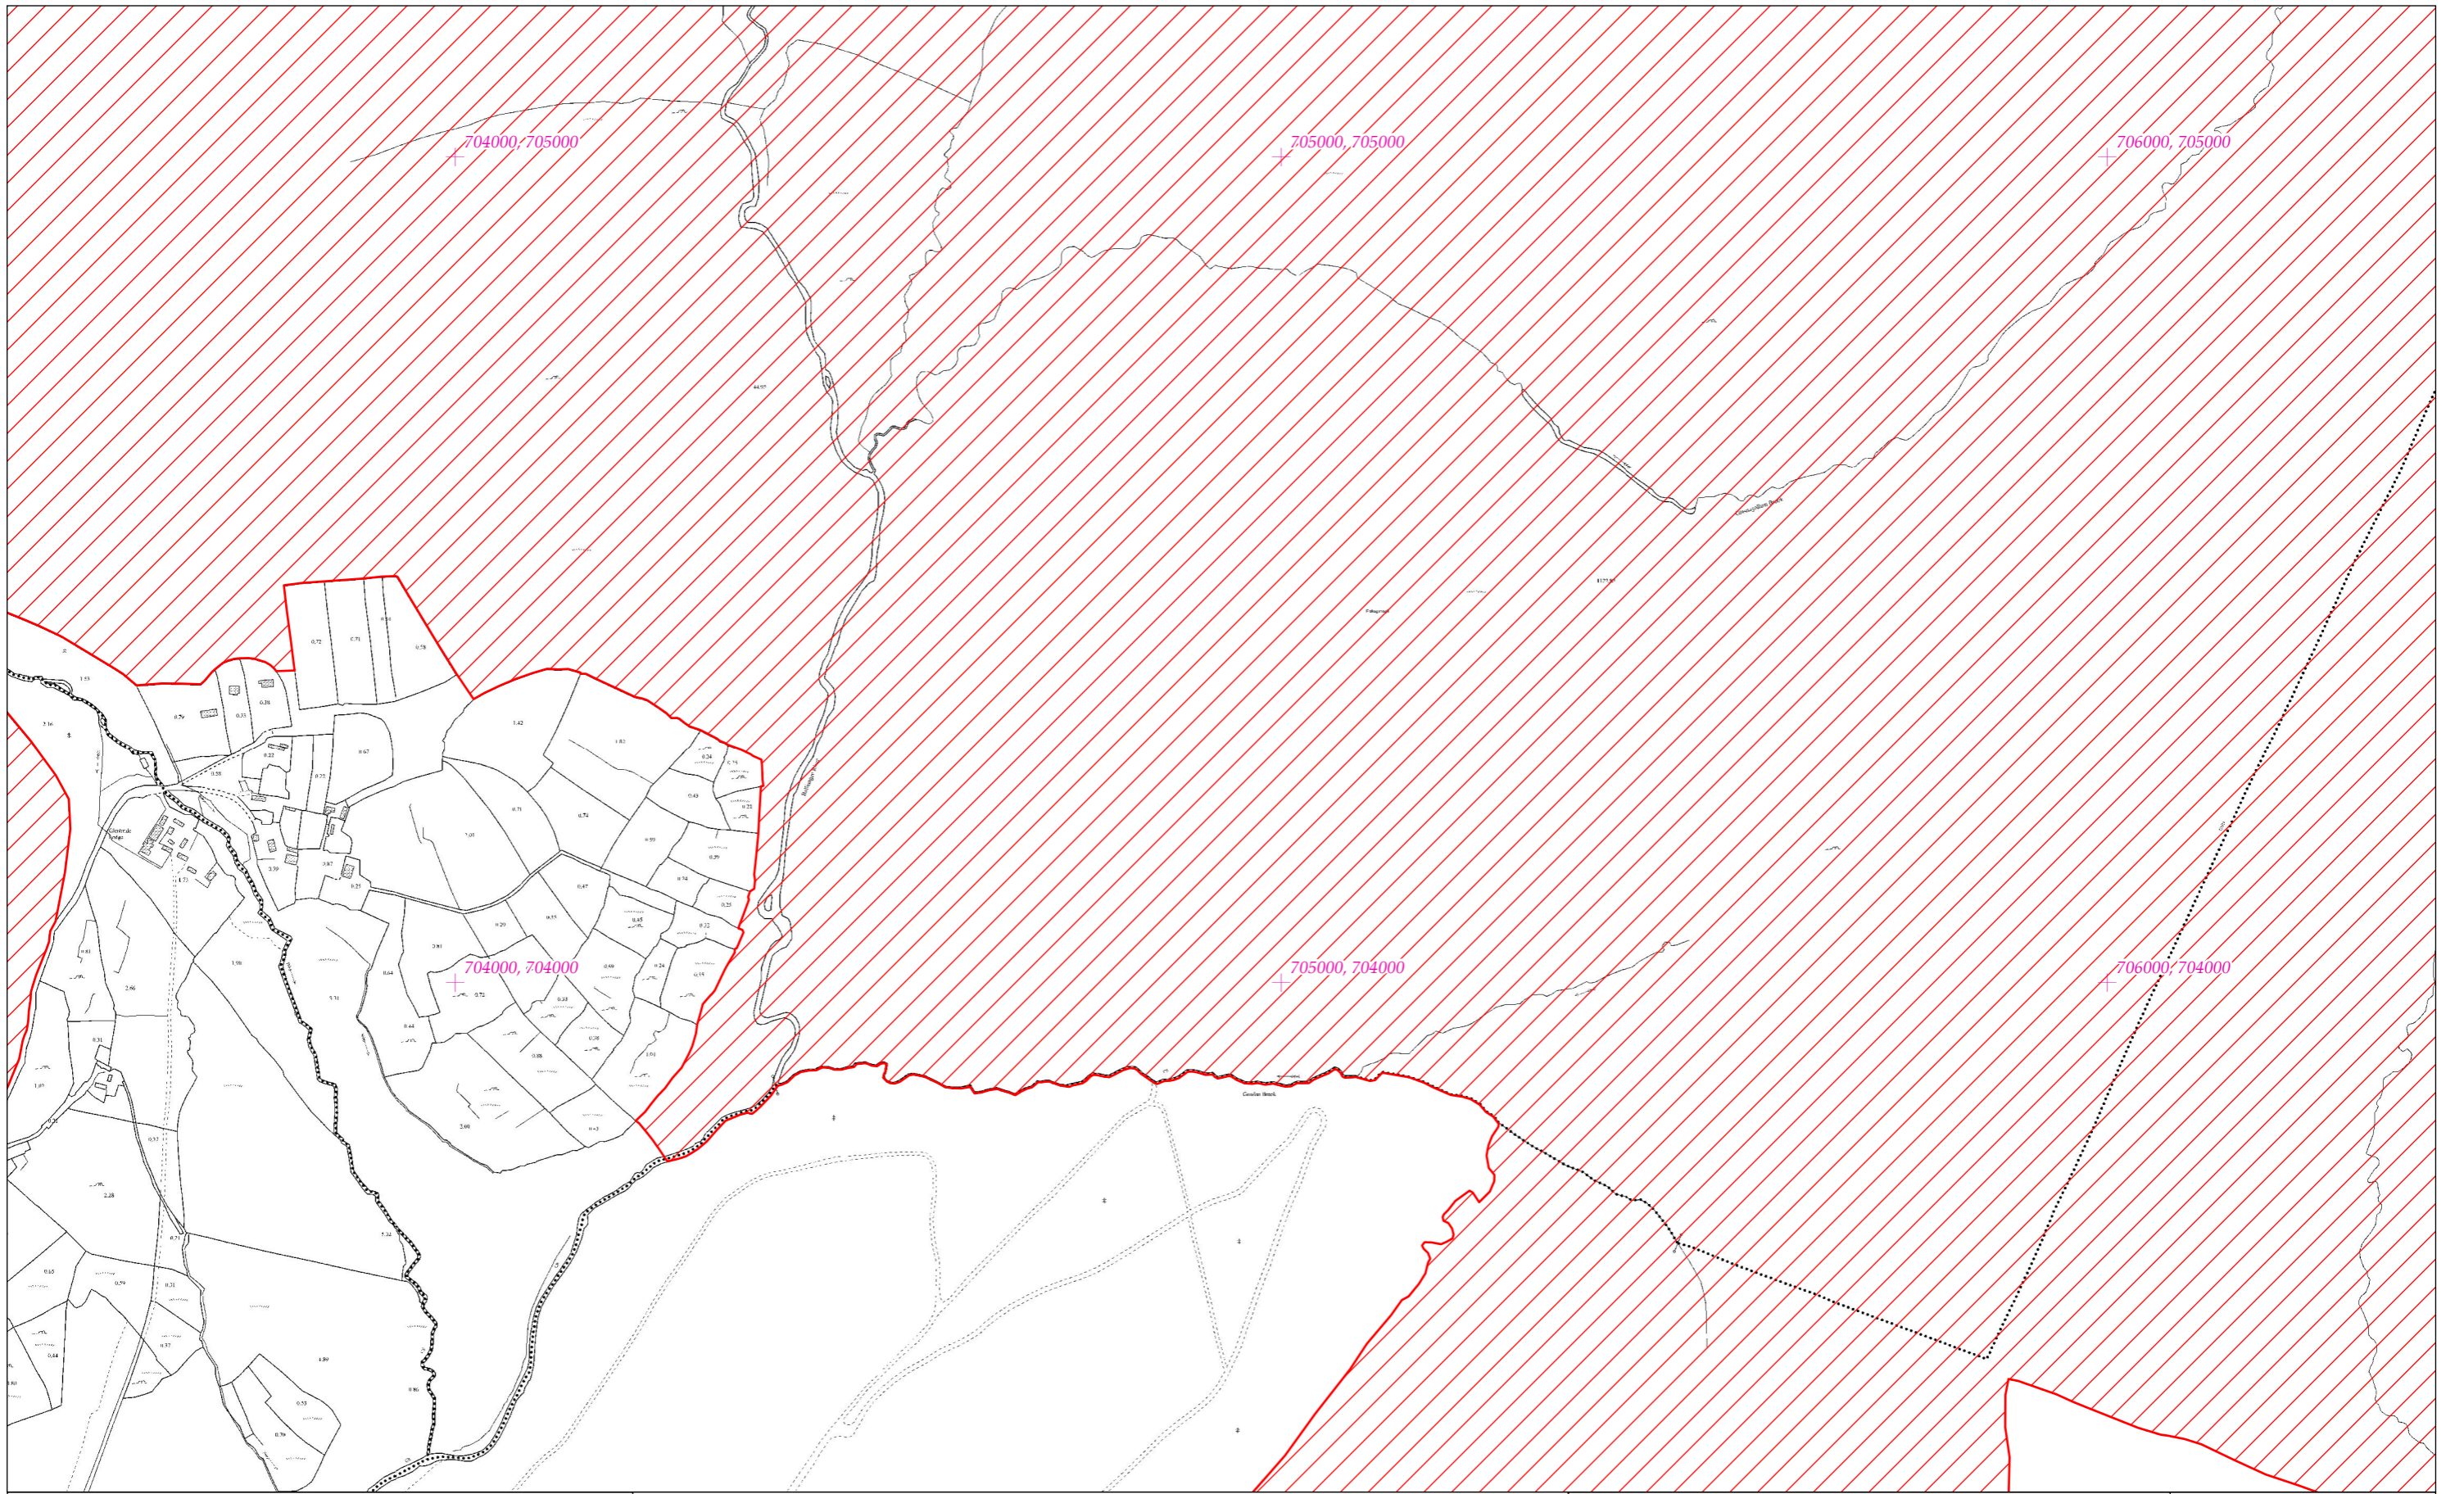

Rialachán 4(1)(b) / Regulation 4(1)(b)

Leathanach 94 de 187 (Co. Bhaile Átha Cliath agus Co. Chill Mhantáin)
Page 94 of 187 (Co. Dublin and Co. Wicklow)

LIMISTÉAR FAOI CHAOMHNÚ SPEISIALTA
SPECIAL AREA OF CONSERVATION

Suirbhéireacht Ordanáis Éireann Ceadúnas Uimhir OSI-NMA-014 © OSI / Rialtas na hÉireann
Ordnance Survey Ireland Licence No. OSI-NMA-014 © Ordnance Survey Ireland / Government of Ireland
Córas Comhordanáidí: Trasteilgean Mercator na hÉireann / Co-ordinate System: Irish Transverse Mercator

LCS Shléibhte Chill Mhantáin
Wicklow Mountains SAC
1:5000 O.S. TILE 3842a 94 of 187

SITE CODE
002122

Leagan / Version: 3.01
Arna chló an / Printed on: 22/08/2023