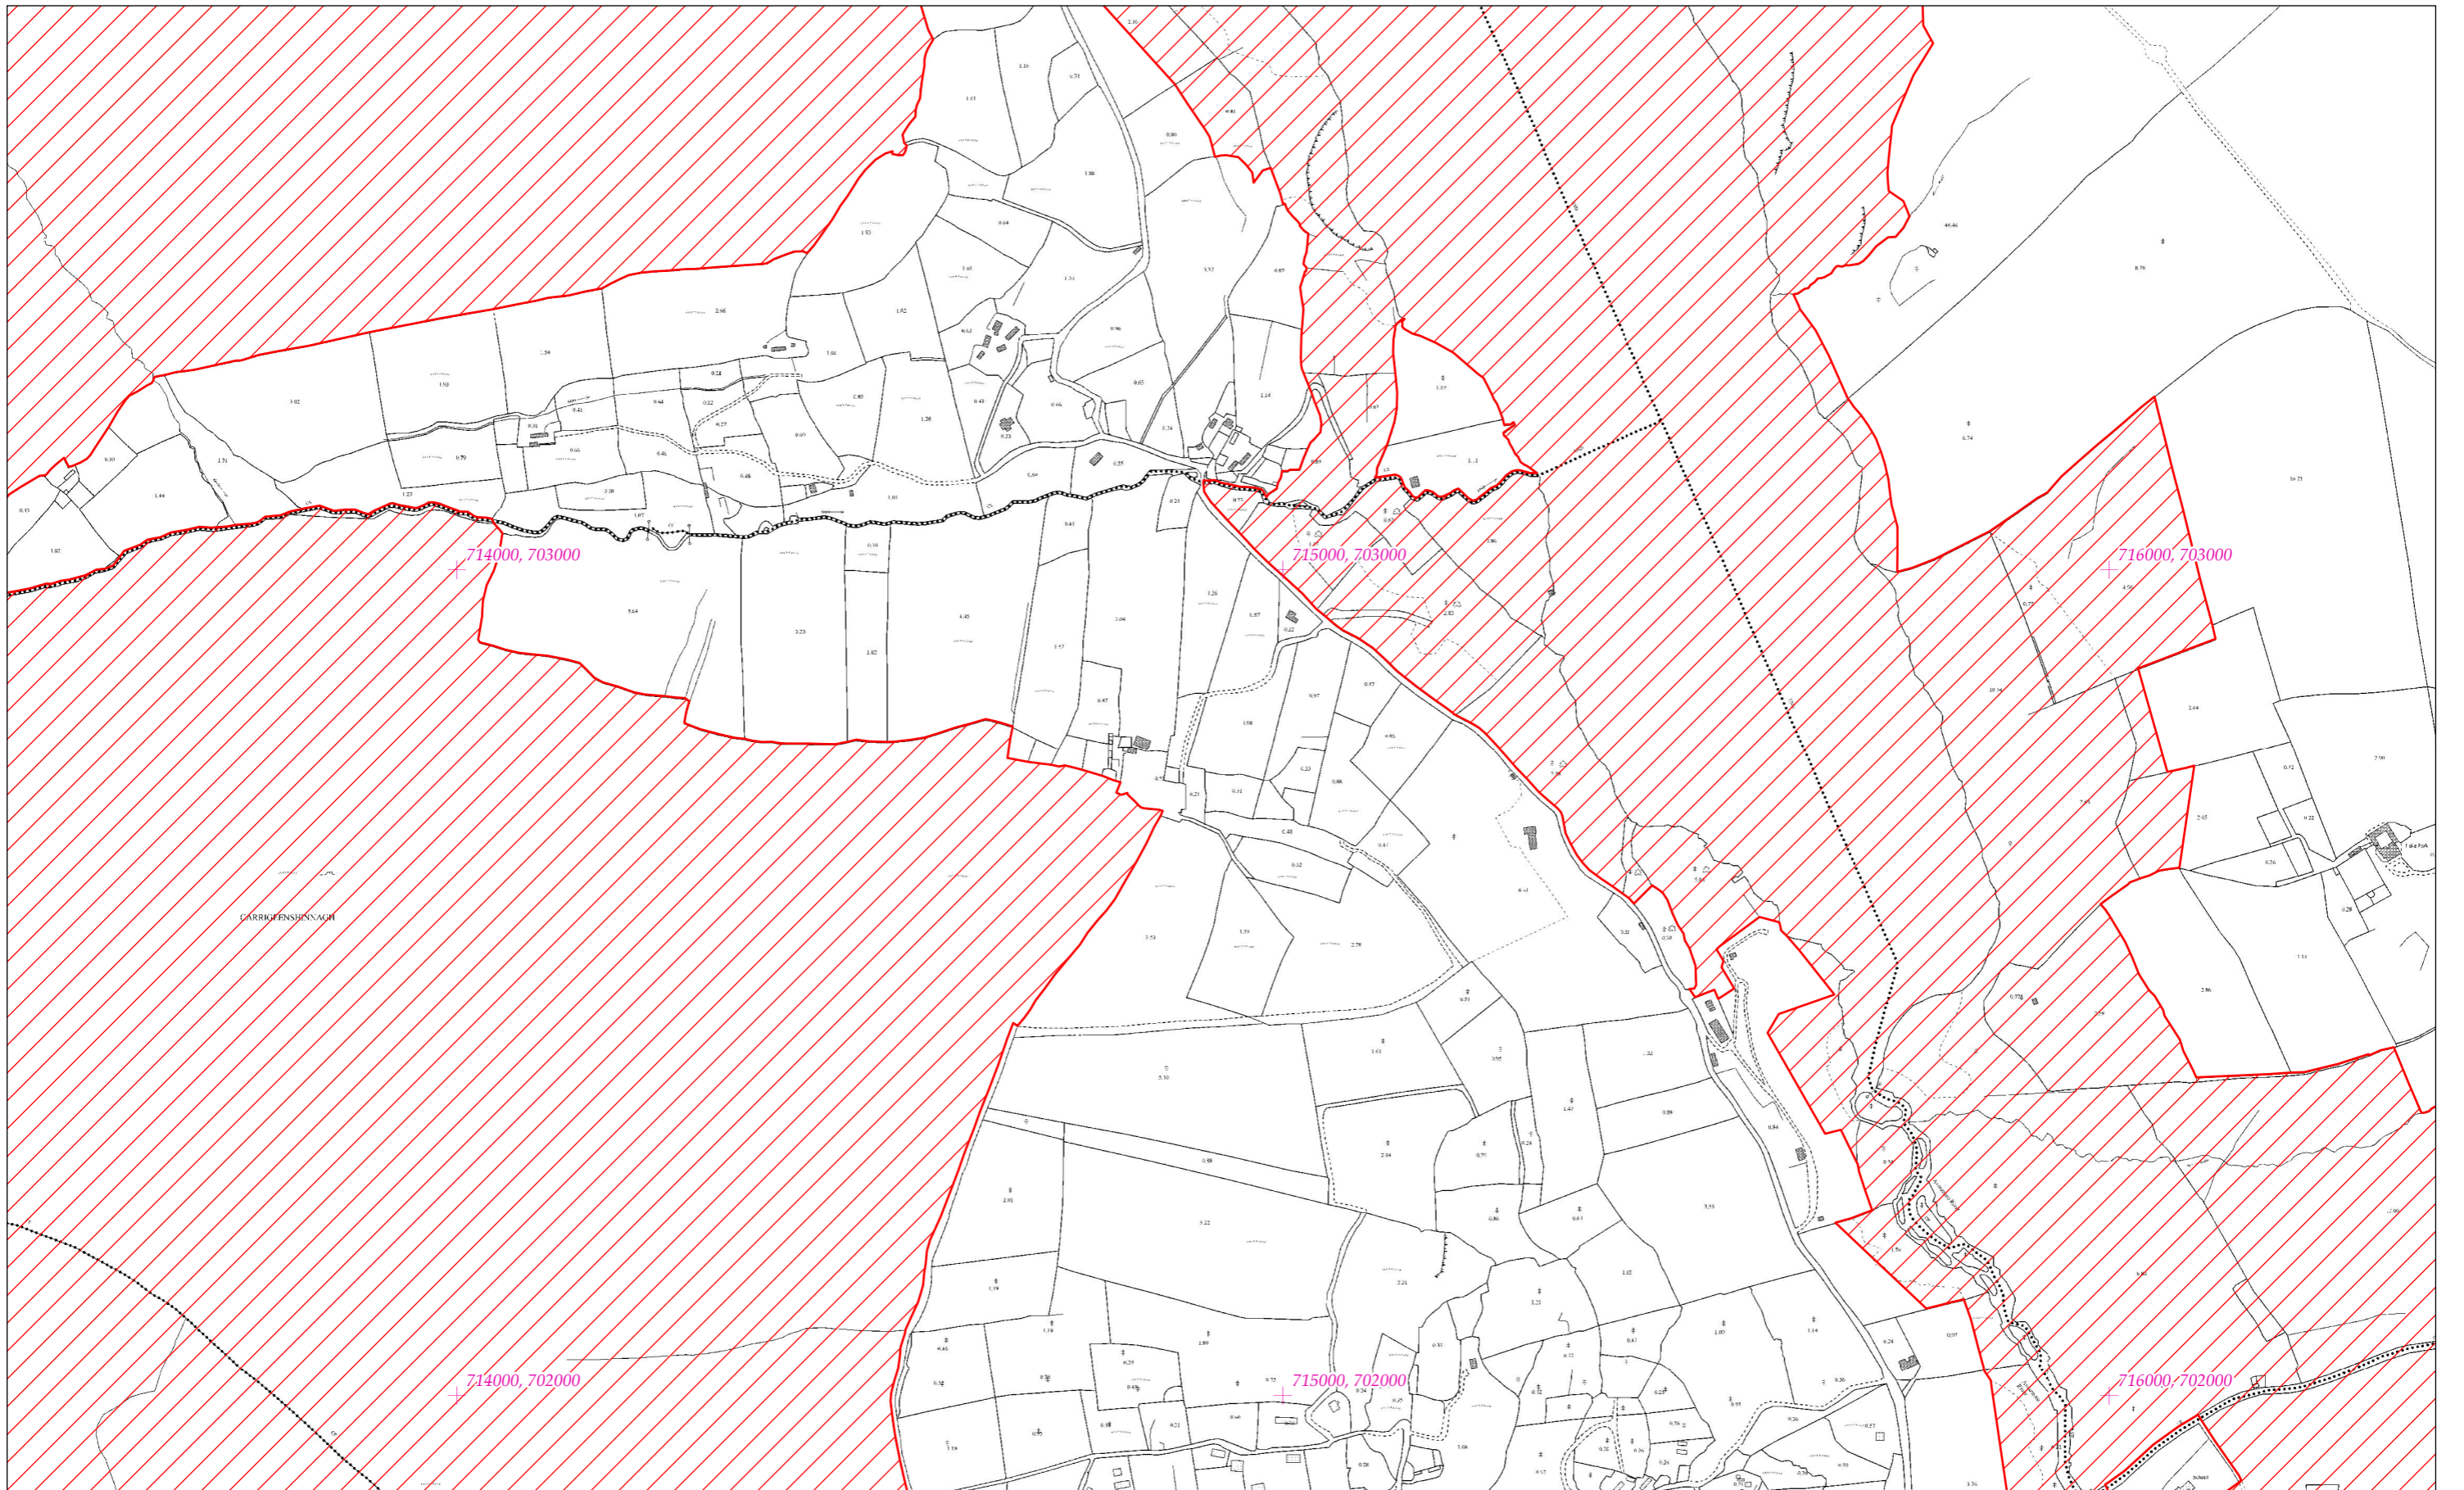

Rialachán 4(1)(b) / Regulation 4(1)(b)

Leathanach 105 de 187 (Co. Bhaile Átha Cliath agus Co. Chill Mhantáin)
Page 105 of 187 (Co. Dublin and Co. Wicklow)

LIMISTÉAR FAOI CHAOMHNÚ SPEISIALTA
SPECIAL AREA OF CONSERVATION

Suirbhéireacht Ordanáis Éireann Ceadúnas Uimhir OSI-NMA-014 © OSI / Rialtas na hÉireann
Ordnance Survey Ireland Licence No. OSI-NMA-014 © Ordnance Survey Ireland / Government of Ireland
Córas Comhordanáidí: Trasteilgean Mercator na hÉireann / Co-ordinate System: Irish Transverse Mercator

LCS Shléibhte Chill Mhantáin
Wicklow Mountains SAC
1:5000 O.S. TILE 3844d 105 of 187

SITE CODE
002122

Leagan / Version: 3.01
Arna chló an / Printed on: 22/08/2023