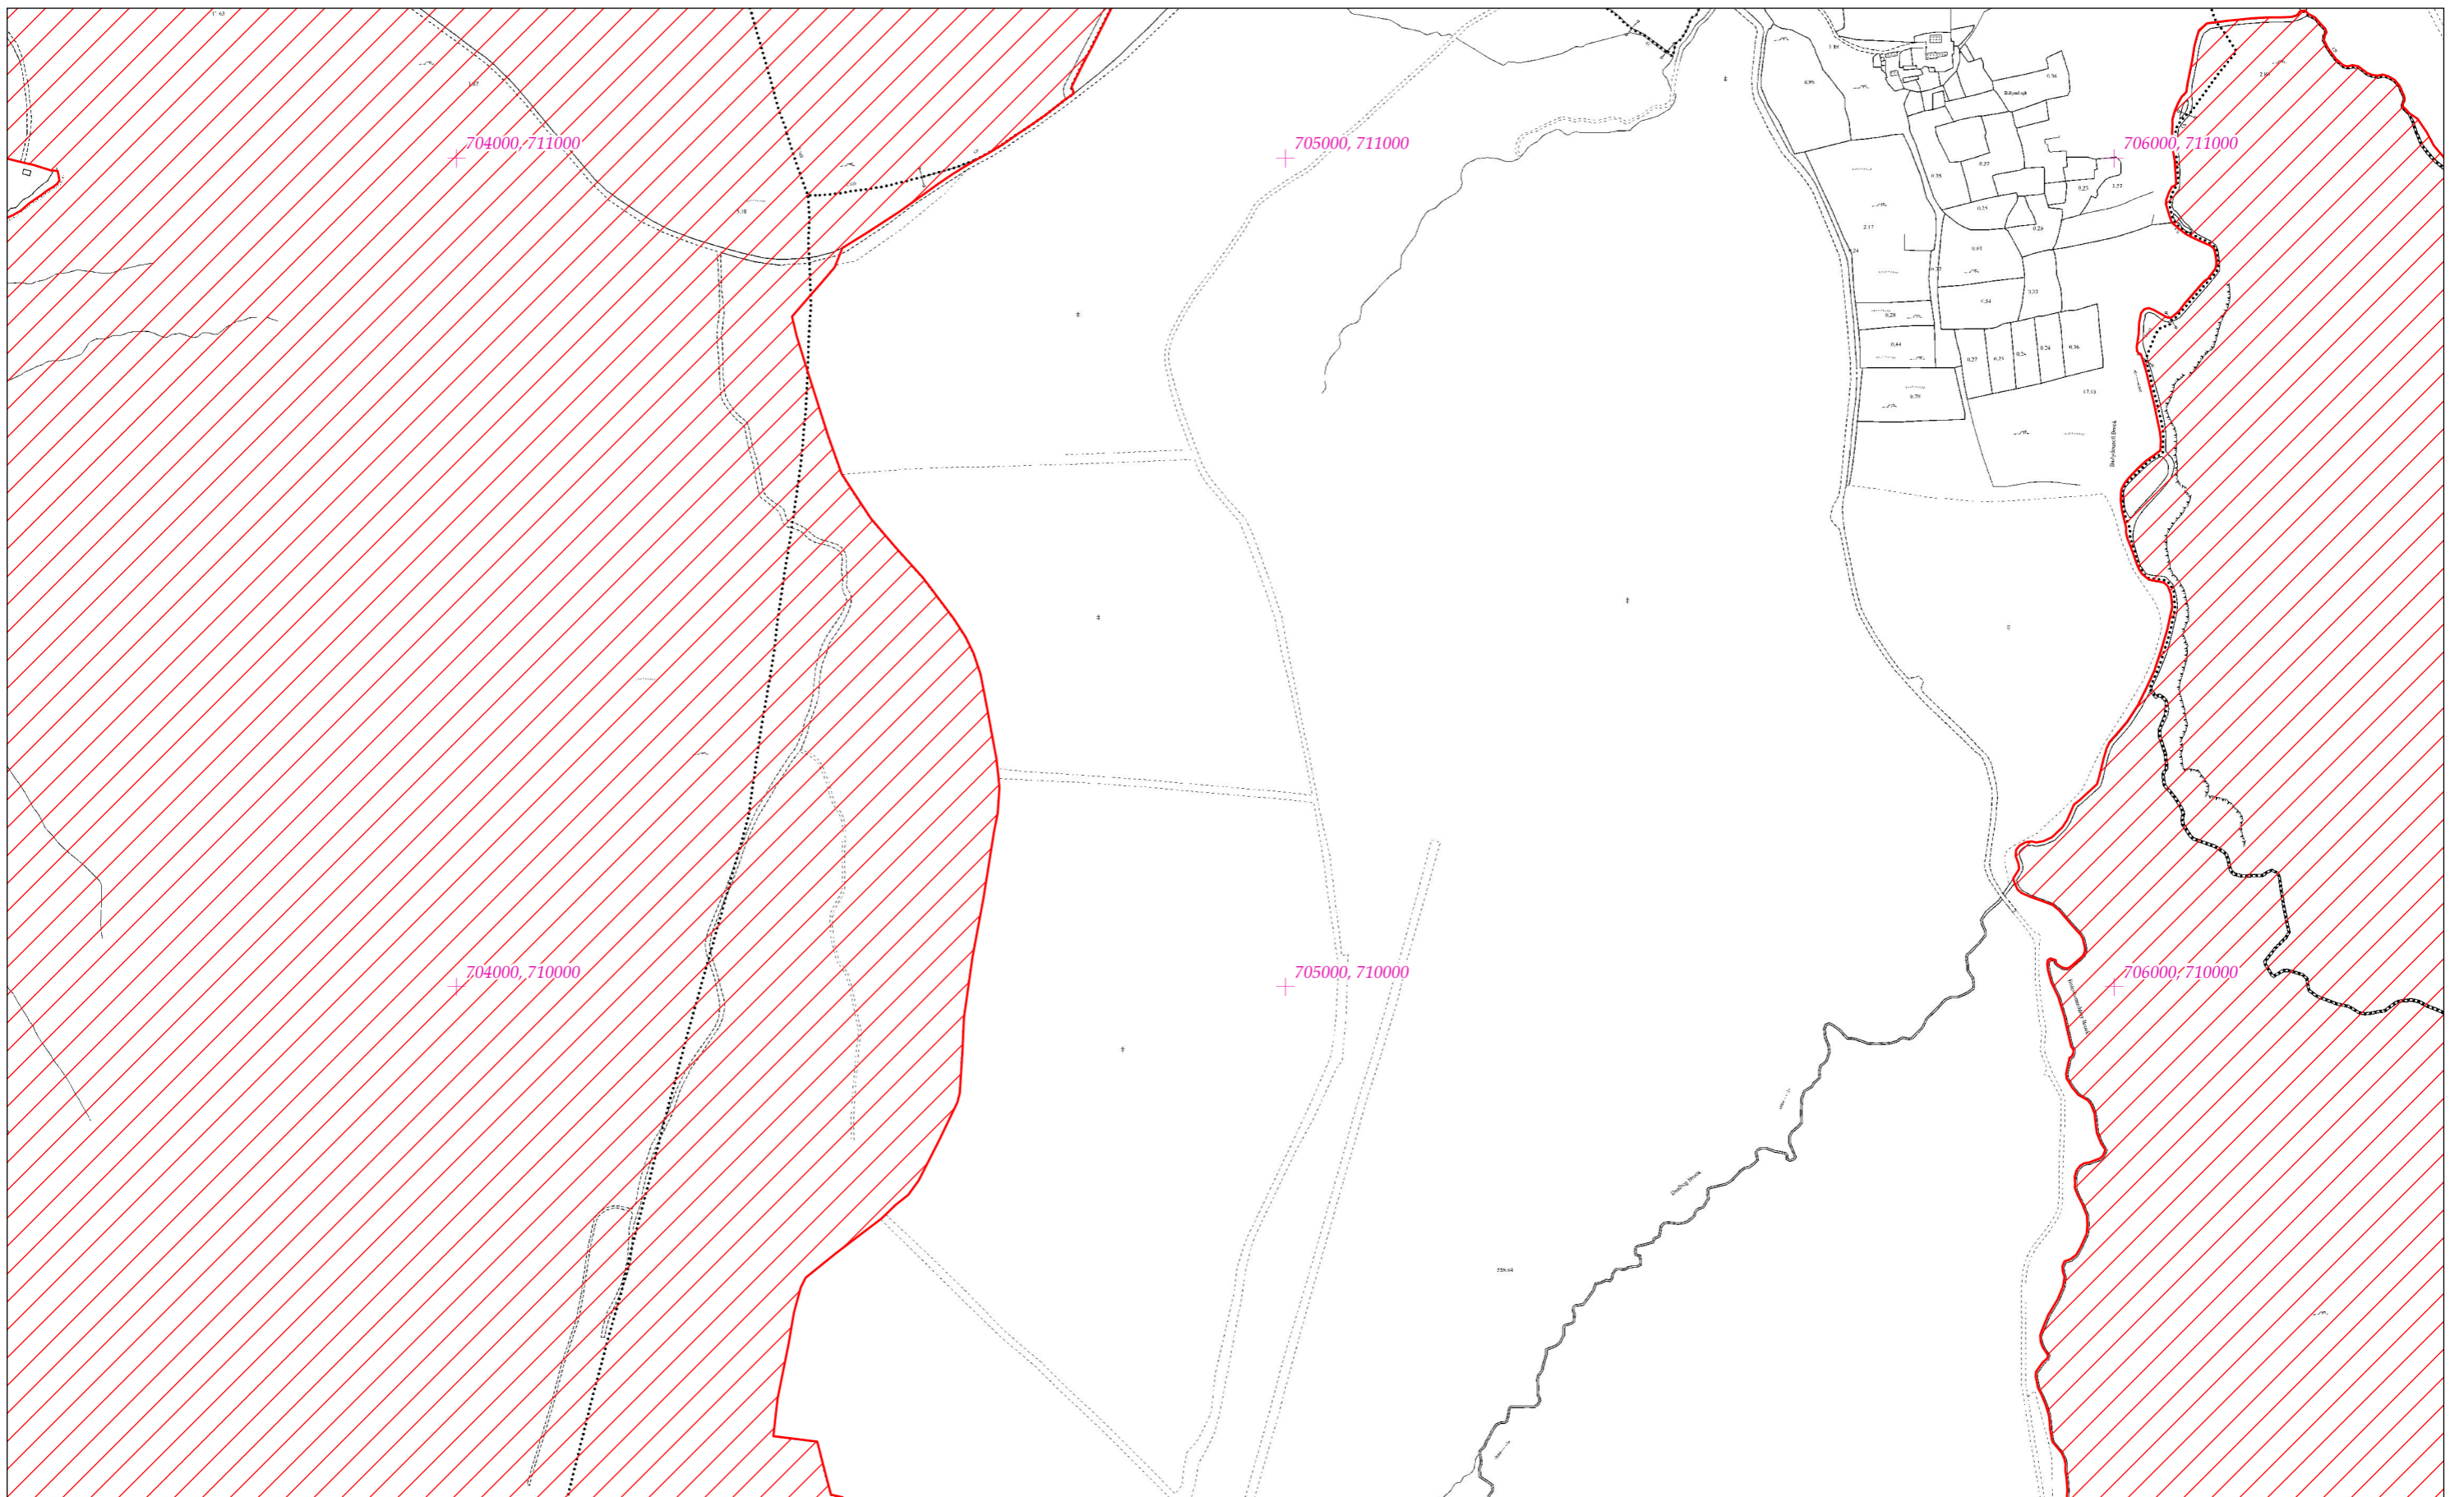

Rialachán 4(1)(b) / Regulation 4(1)(b)

Leathanach 57 de 187 (Co. Bhaile Átha Cliath agus Co. Chill Mhantáin)
Page 57 of 187 (Co. Dublin and Co. Wicklow)

**LIMISTÉAR FAOI CHAOMHNÚ SPEISIALTA
SPECIAL AREA OF CONSERVATION**

Suirbhéireacht Ordanáis Éireann Ceadúnas Uimhir OSI-NMA-014 © OSI / Rialtas na hÉireann
Ordnance Survey Ireland Licence No. OSI-NMA-014 © Ordnance Survey Ireland / Government of Ireland
Córas Comhordanáidí: Trasteilgean Mercator na hÉireann / Co-ordinate System: Irish Transverse Mercator

LCS Shléibhte Chill Mhantáin
Wicklow Mountains SAC
1:5000 O.S. TILE 3726a 57 of 187

**SITE CODE
002122**

Leagan / Version: 3.01
Arna chló an / Printed on: 22/08/2023