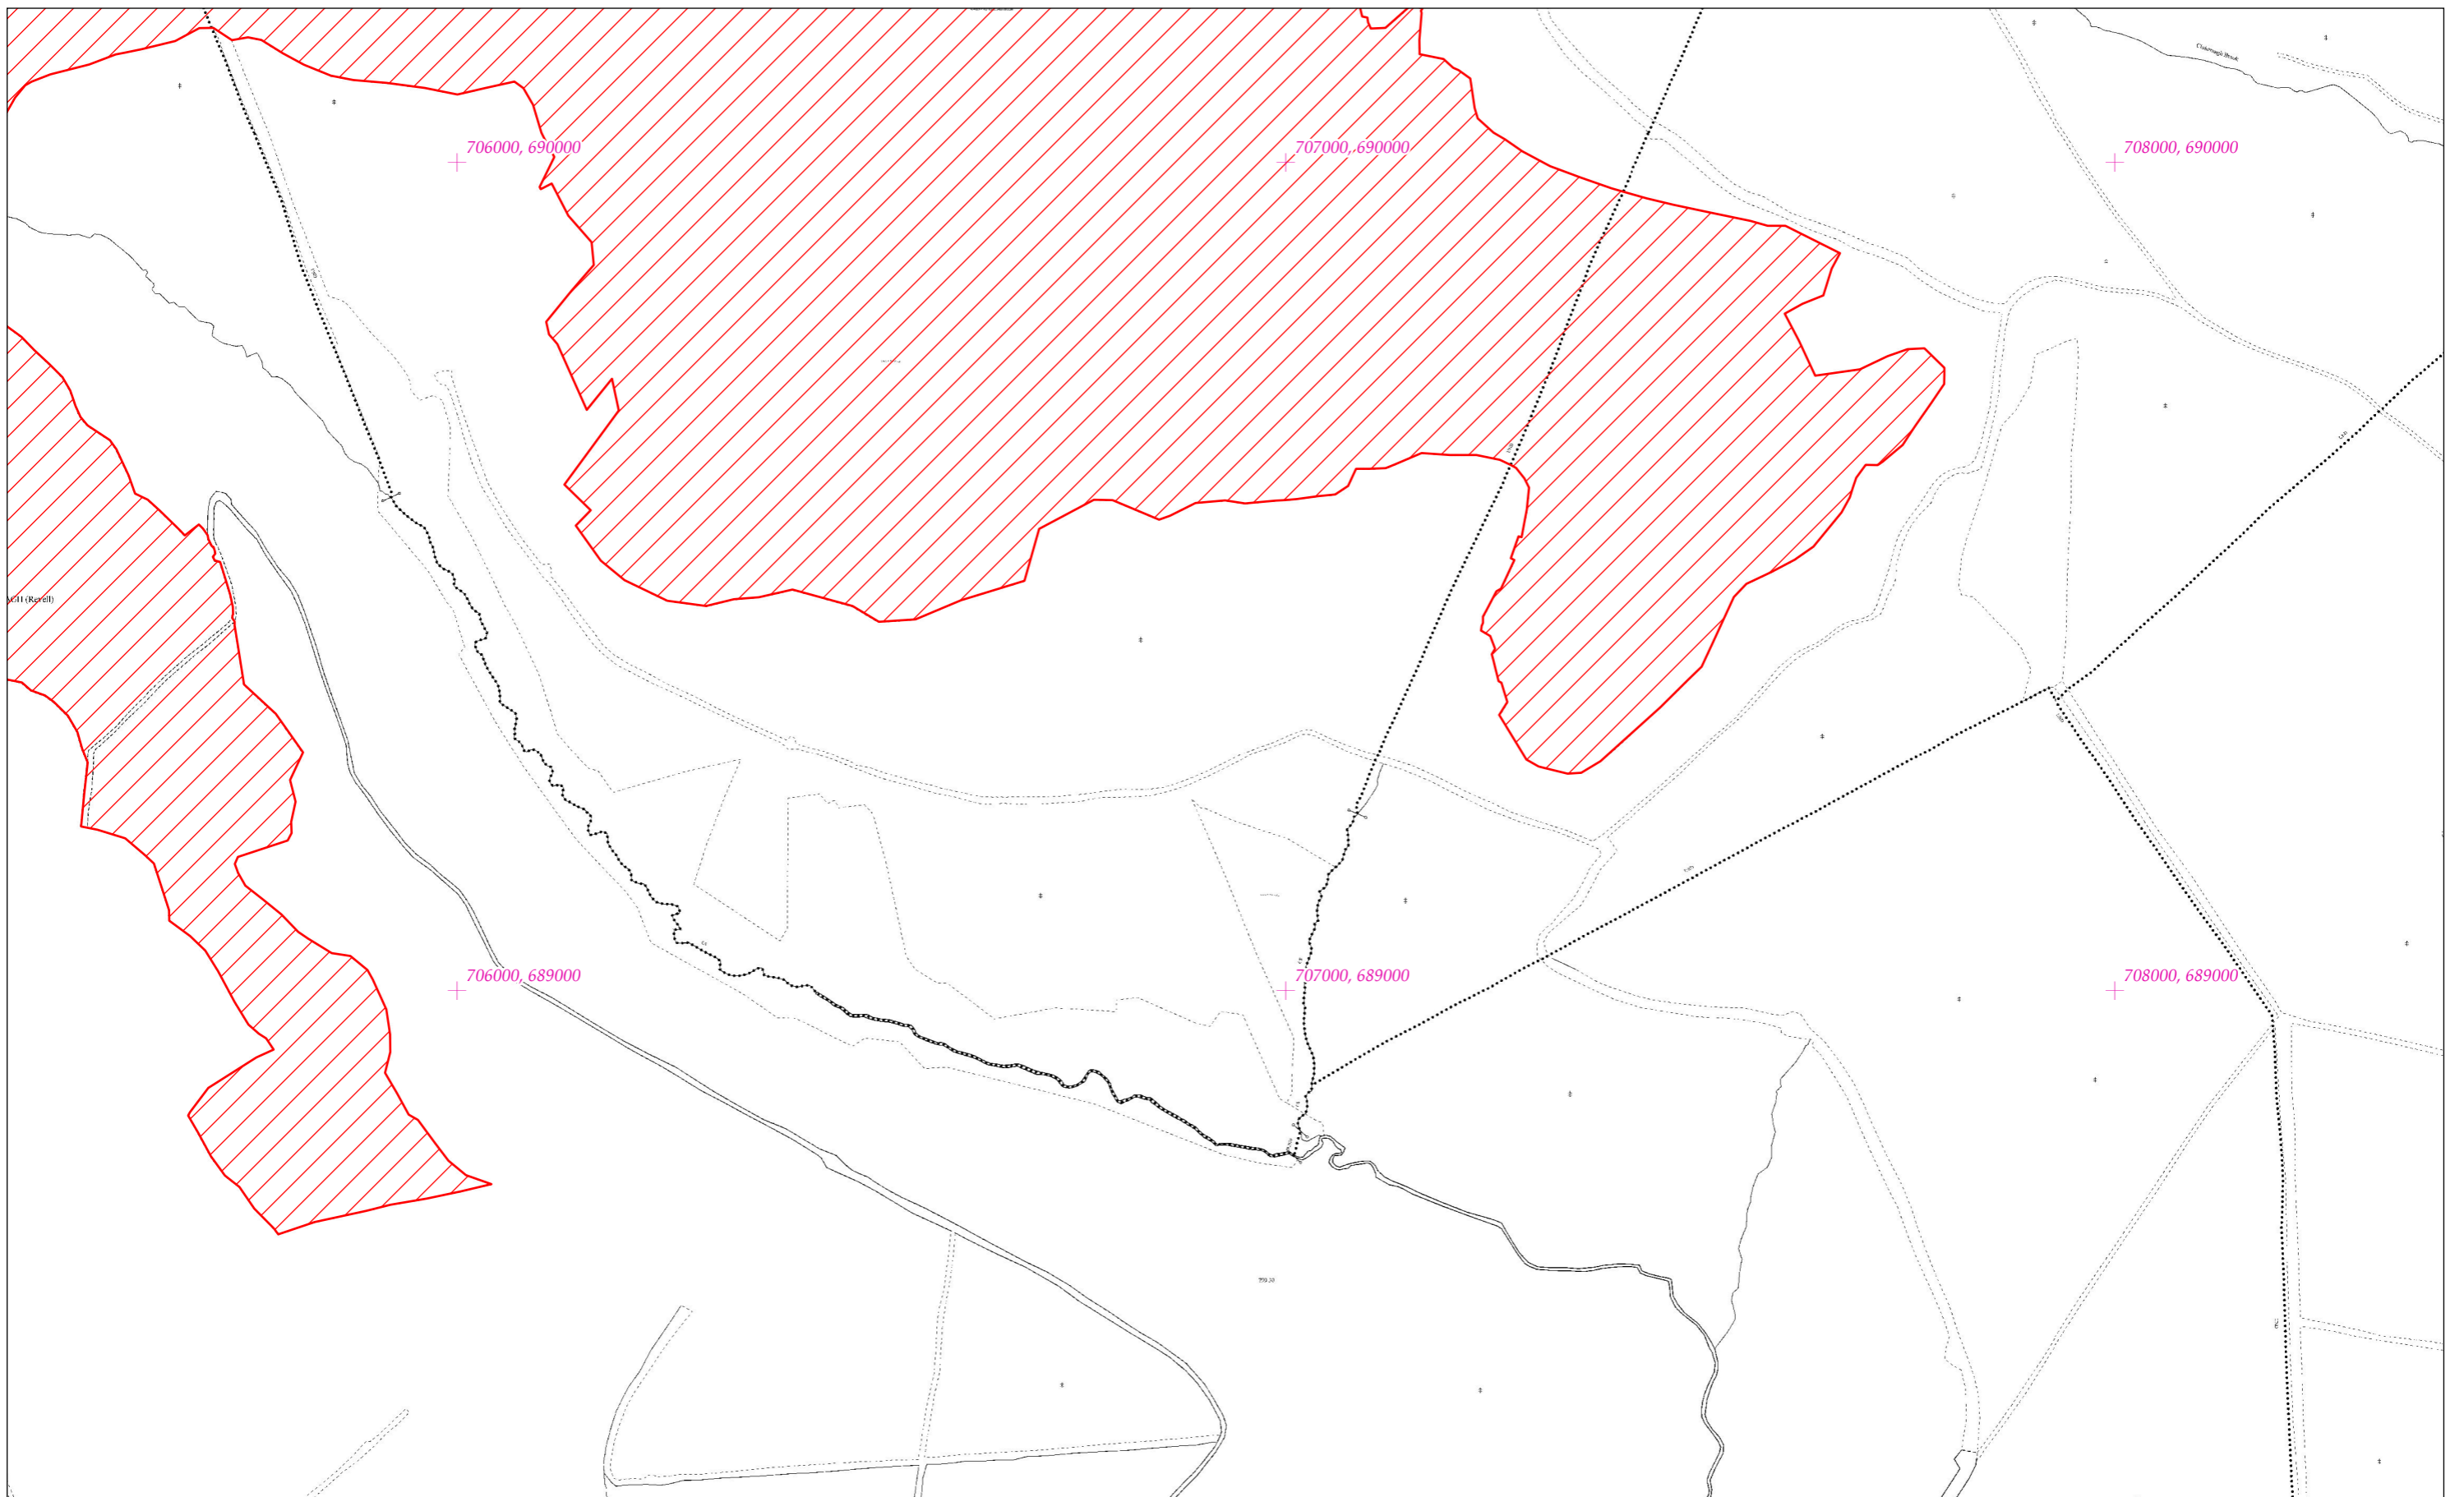

LCS Shléibhte Chill Mhantáin
Wicklow Mountains SAC
1:5000 O.S. TILE 4132a 183 of 187

**SITE CODE
002122**

Leagan / Version: 3.01
Arna chló an / Printed on: 22/08/2023

Rialachán 4(1)(b) / Regulation 4(1)(b)