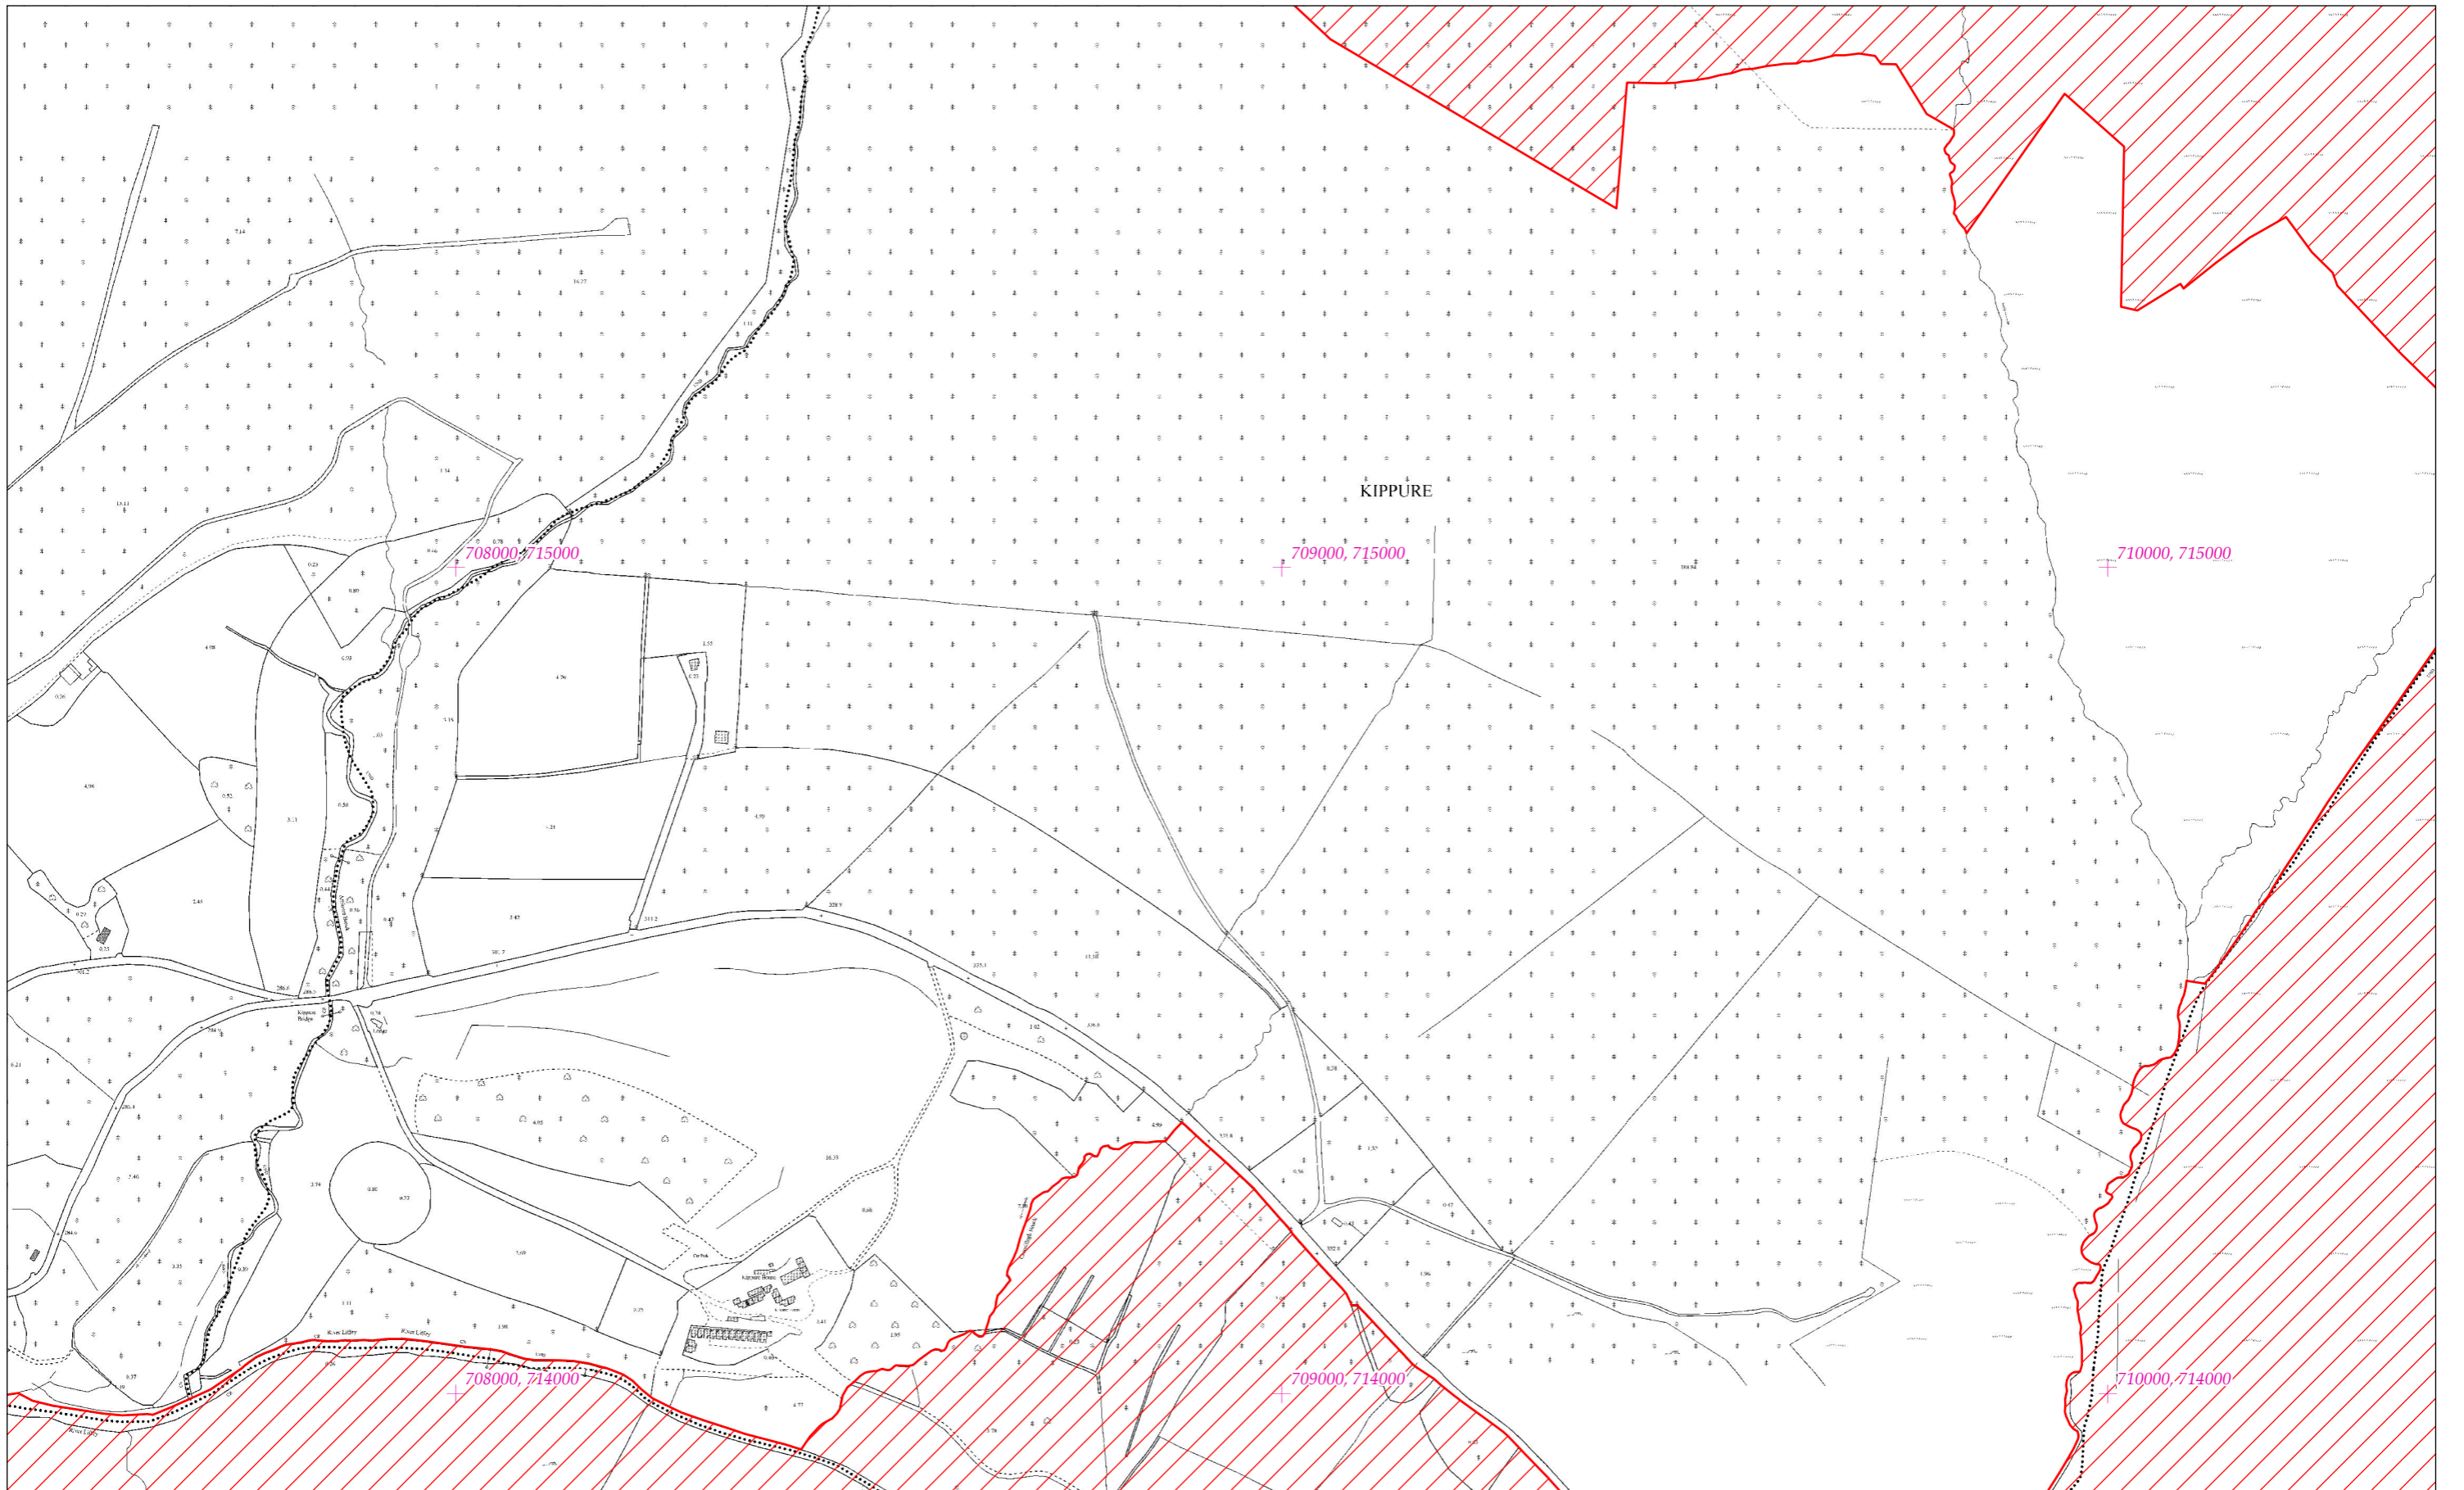

Rialachán 4(1)(b) / Regulation 4(1)(b)

Leathanach 28 de 187 (Co. Bhaile Átha Cliath agus Co. Chill Mhantáin)
Page 28 of 187 (Co. Dublin and Co. Wicklow)

LIMISTÉAR FAOI CHAOMHNÚ SPEISIALTA
SPECIAL AREA OF CONSERVATION

Suirbhéireacht Ordanáis Éireann Ceadúnas Uimhir OSI-NMA-014 © OSI / Rialtas na hÉireann
Ordnance Survey Ireland Licence No. OSI-NMA-014 © Ordnance Survey Ireland / Government of Ireland
Córas Comhordanáidí: Trasteilgean Mercator na hÉireann / Co-ordinate System: Irish Transverse Mercator

LCS Shléibhte Chill Mhantáin
Wicklow Mountains SAC
1:5000 O.S. TILE 3613c 28 of 187

SITE CODE
002122

Leagan / Version: 3.01

Arna chló an / Printed on: 22/08/2023