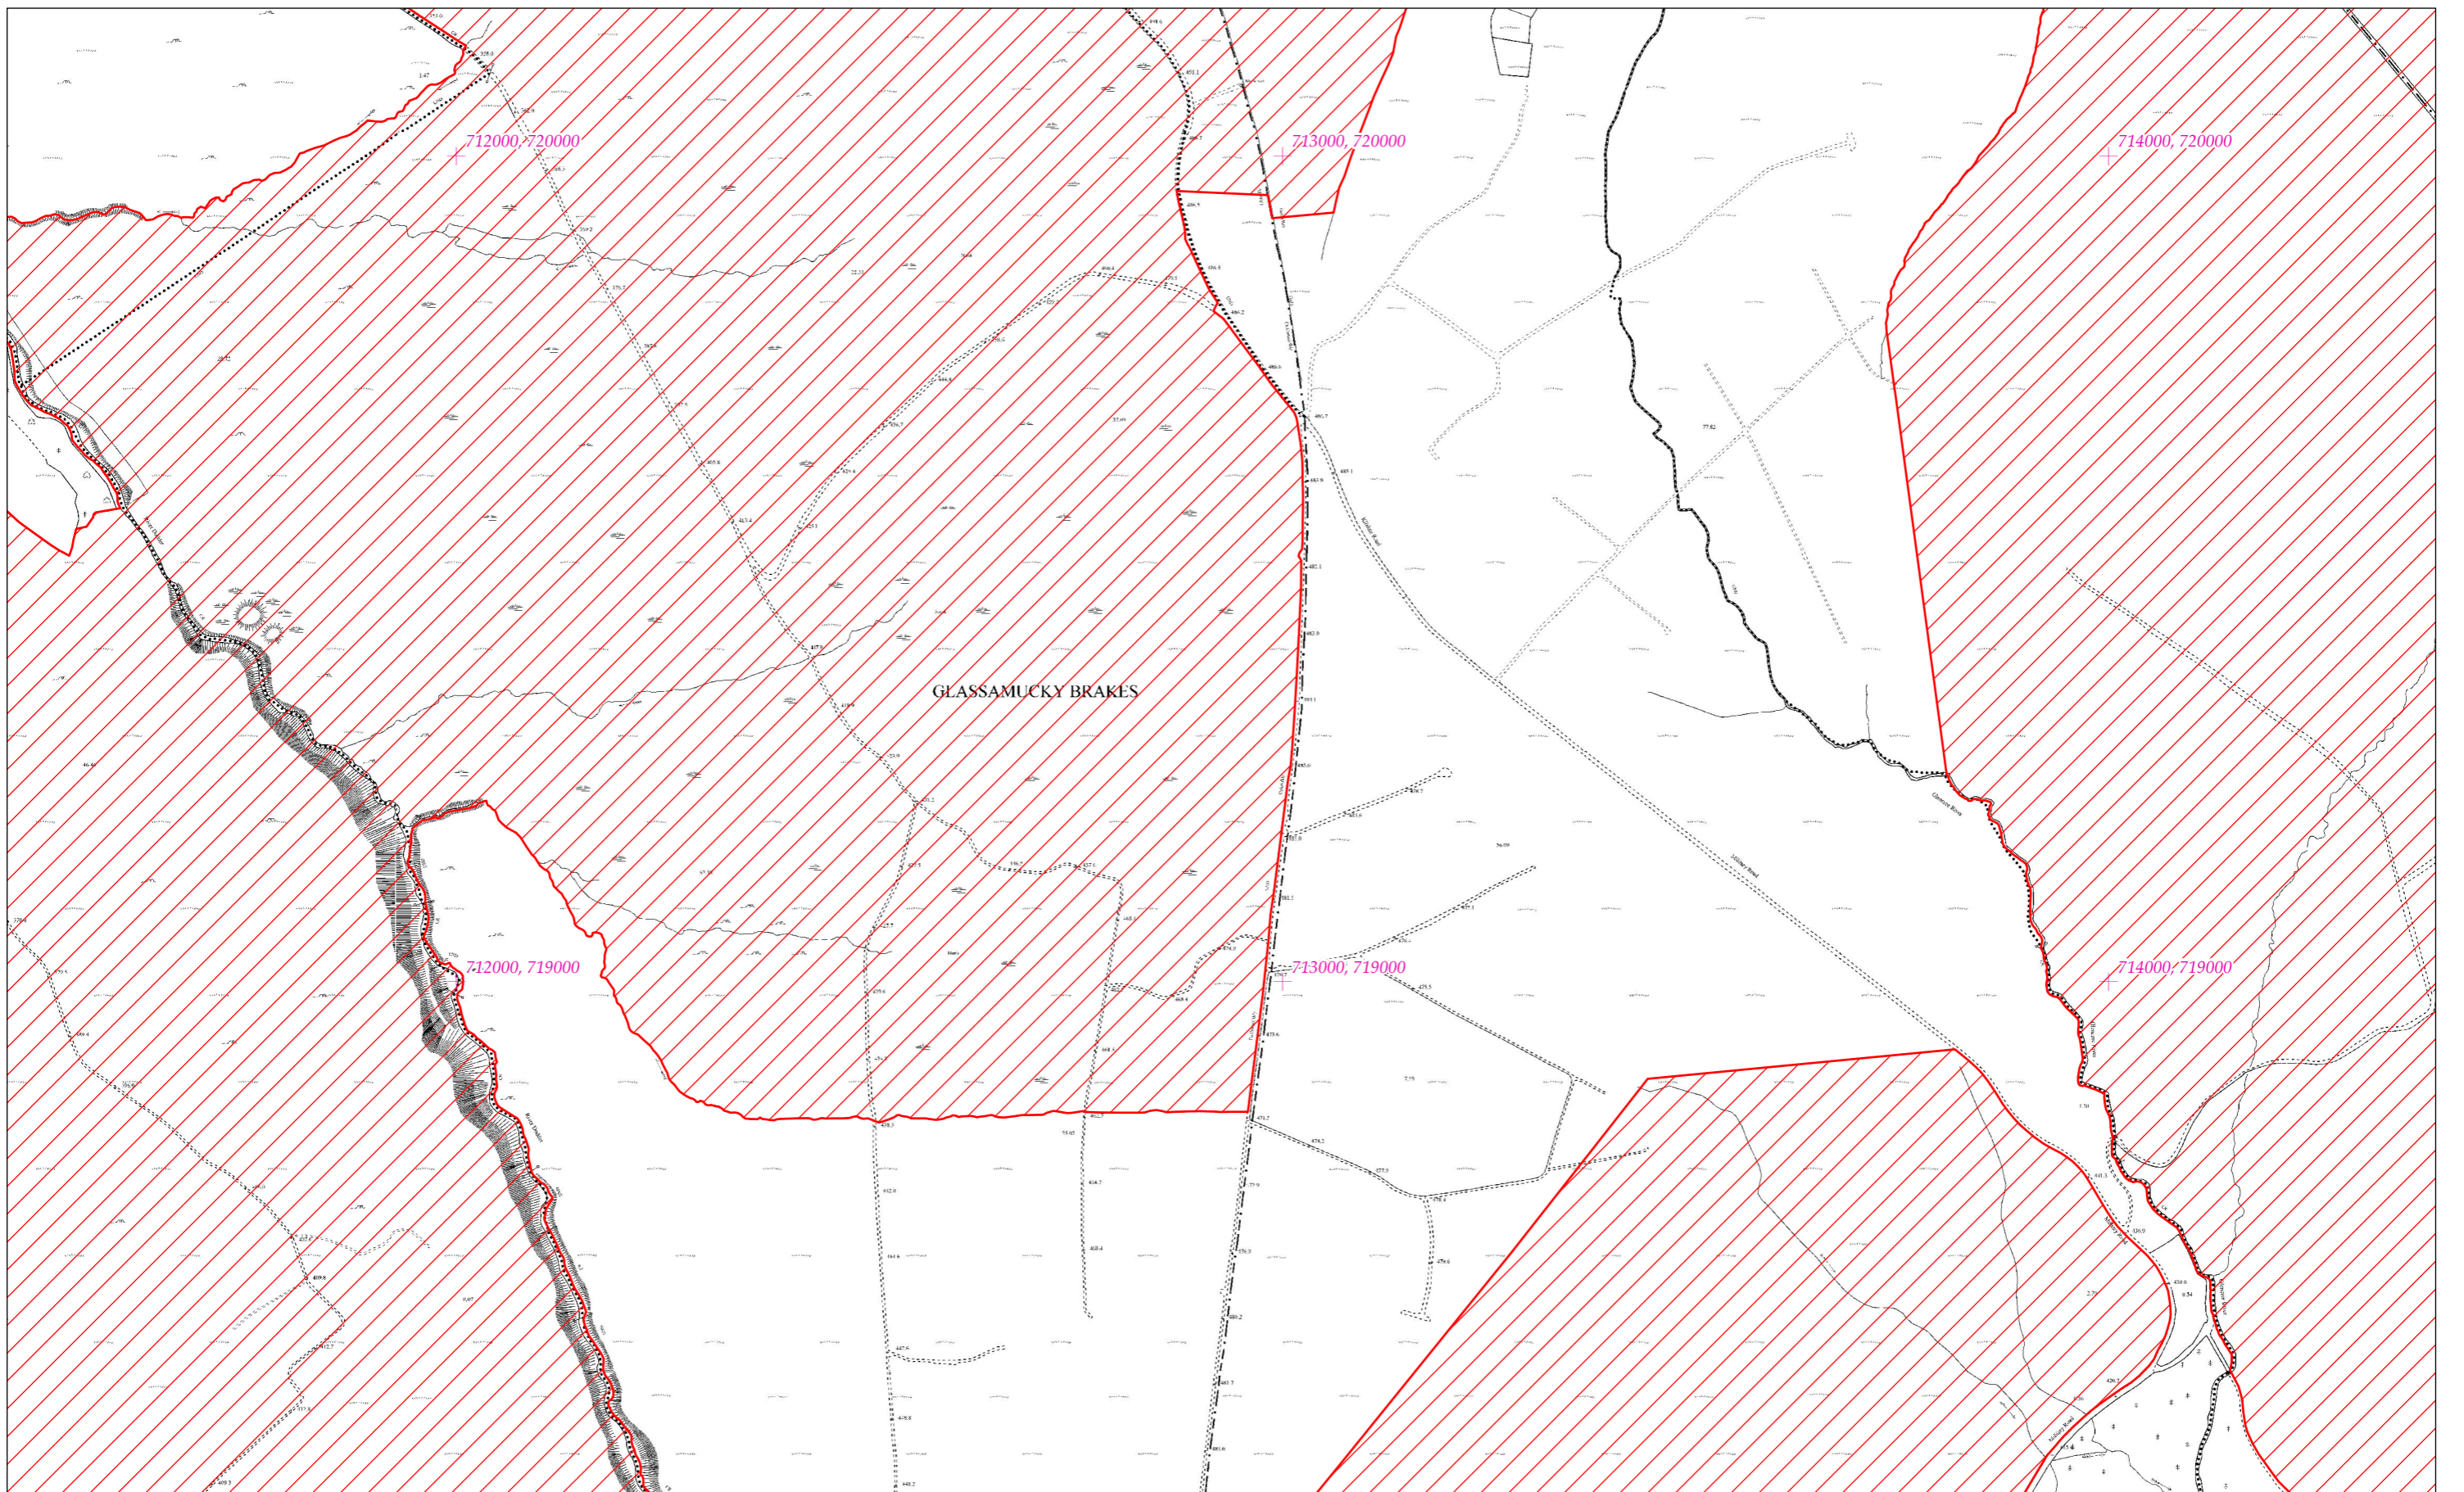

Rialachán 4(1)(b) / Regulation 4(1)(b)

Leathanach 16 de 187 (Co. Bhaile Átha Cliath agus Co. Chill Mhantáin)
Page 16 of 187 (Co. Dublin and Co. Wicklow)

LIMISTÉAR FAOI CHAOMHNÚ SPEISIALTA
SPECIAL AREA OF CONSERVATION

Suirbhéireacht Ordanáis Éireann Ceadúnas Uimhir OSI-NMA-014 © OSI / Rialtas na hÉireann
Ordnance Survey Ireland Licence No. OSI-NMA-014 © Ordnance Survey Ireland / Government of Ireland
Córas Comhordanáidí: Trasteilgean Mercator na hÉireann / Co-ordinate System: Irish Transverse Mercator

LCS Shléibhte Chill Mhantáin
Wicklow Mountains SAC
1:5000 O.S. TILE 3565a 16 of 187

SITE CODE
002122

Leagan / Version: 3.01
Arna chló an / Printed on: 22/08/2023