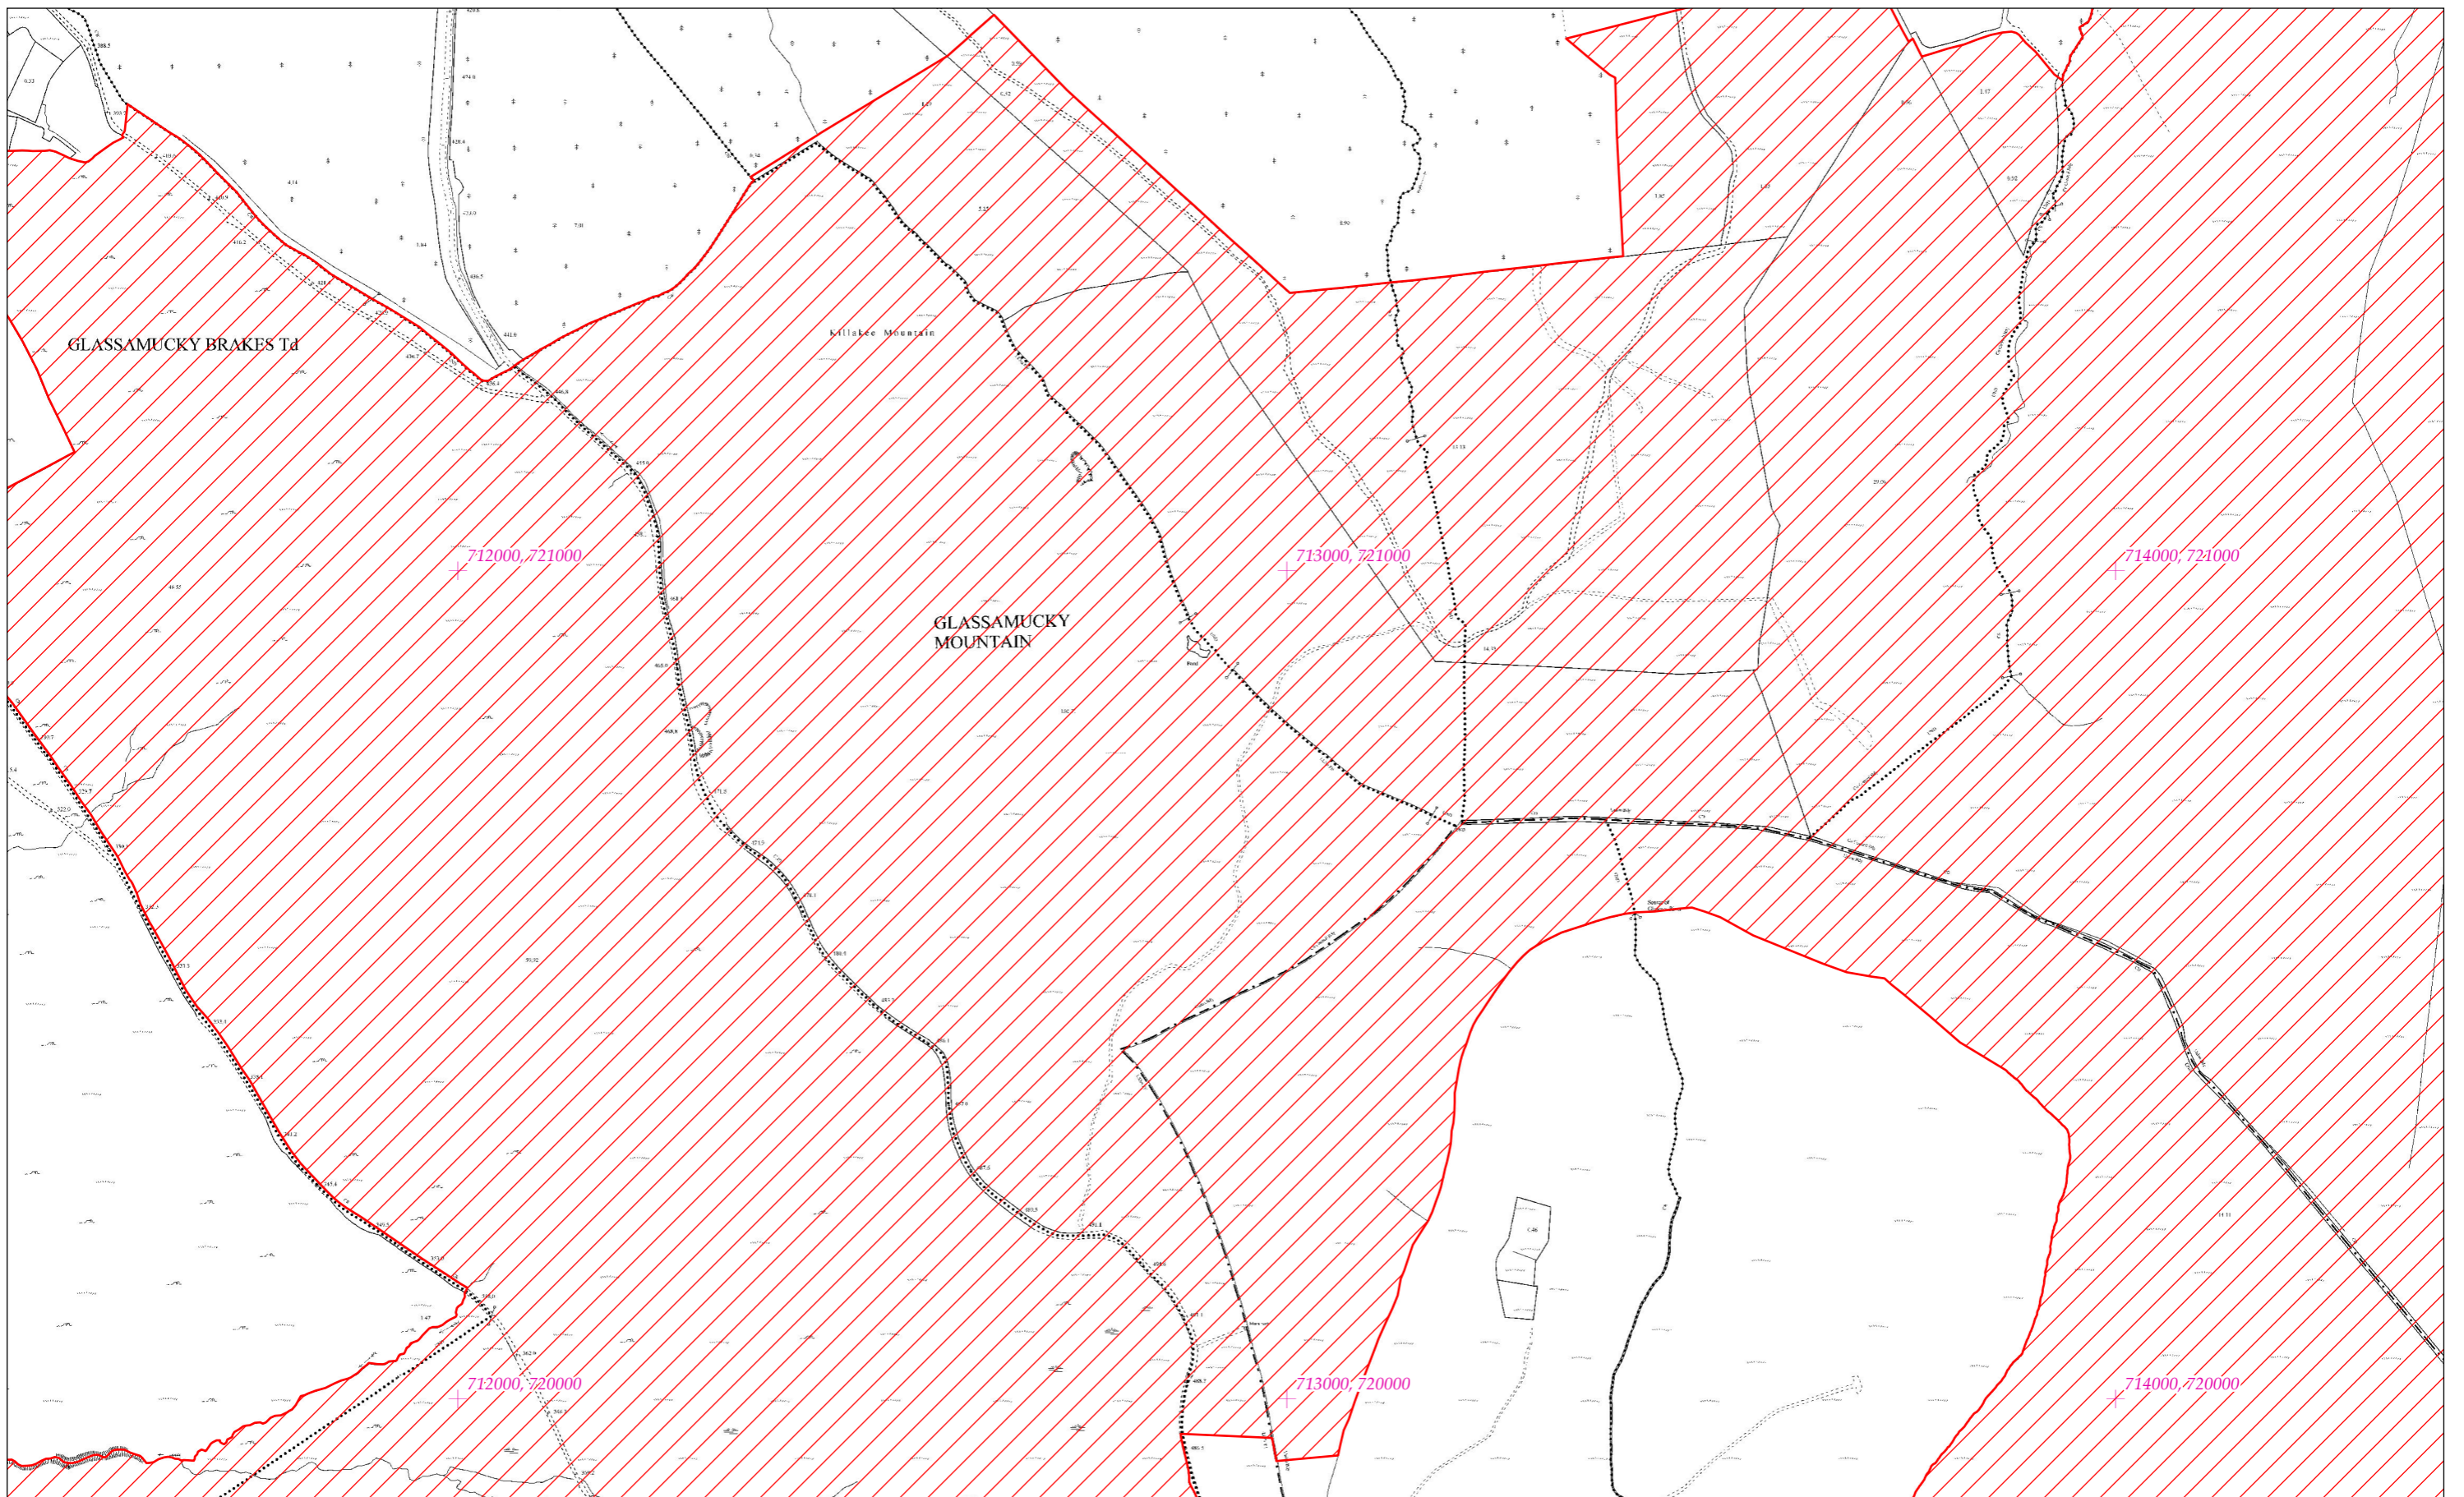

Rialachán 4(1)(b) / Regulation 4(1)(b)

Leathanach 7 de 187 (Co. Bhaile Átha Cliath agus Co. Chill Mhantáin)
Page 7 of 187 (Co. Dublin and Co. Wicklow)

LIMISTÉAR FAOI CHAOMHNÚ SPEISIALTA
SPECIAL AREA OF CONSERVATION

Suirbhéireacht Ordanáis Éireann Ceadúnas Uimhir OSI-NMA-014 © OSI / Rialtas na hÉireann
Ordnance Survey Ireland Licence No. OSI-NMA-014 © Ordnance Survey Ireland / Government of Ireland
Córas Comhordanáidí: Trasteilgean Mercator na hÉireann / Co-ordinate System: Irish Transverse Mercator

LCS Shléibhte Chill Mhantáin
Wicklow Mountains SAC
1:5000 O.S. TILE 3515c 7 of 187

SITE CODE
002122

Leagan / Version: 3.01
Arna chló an / Printed on: 22/08/2023