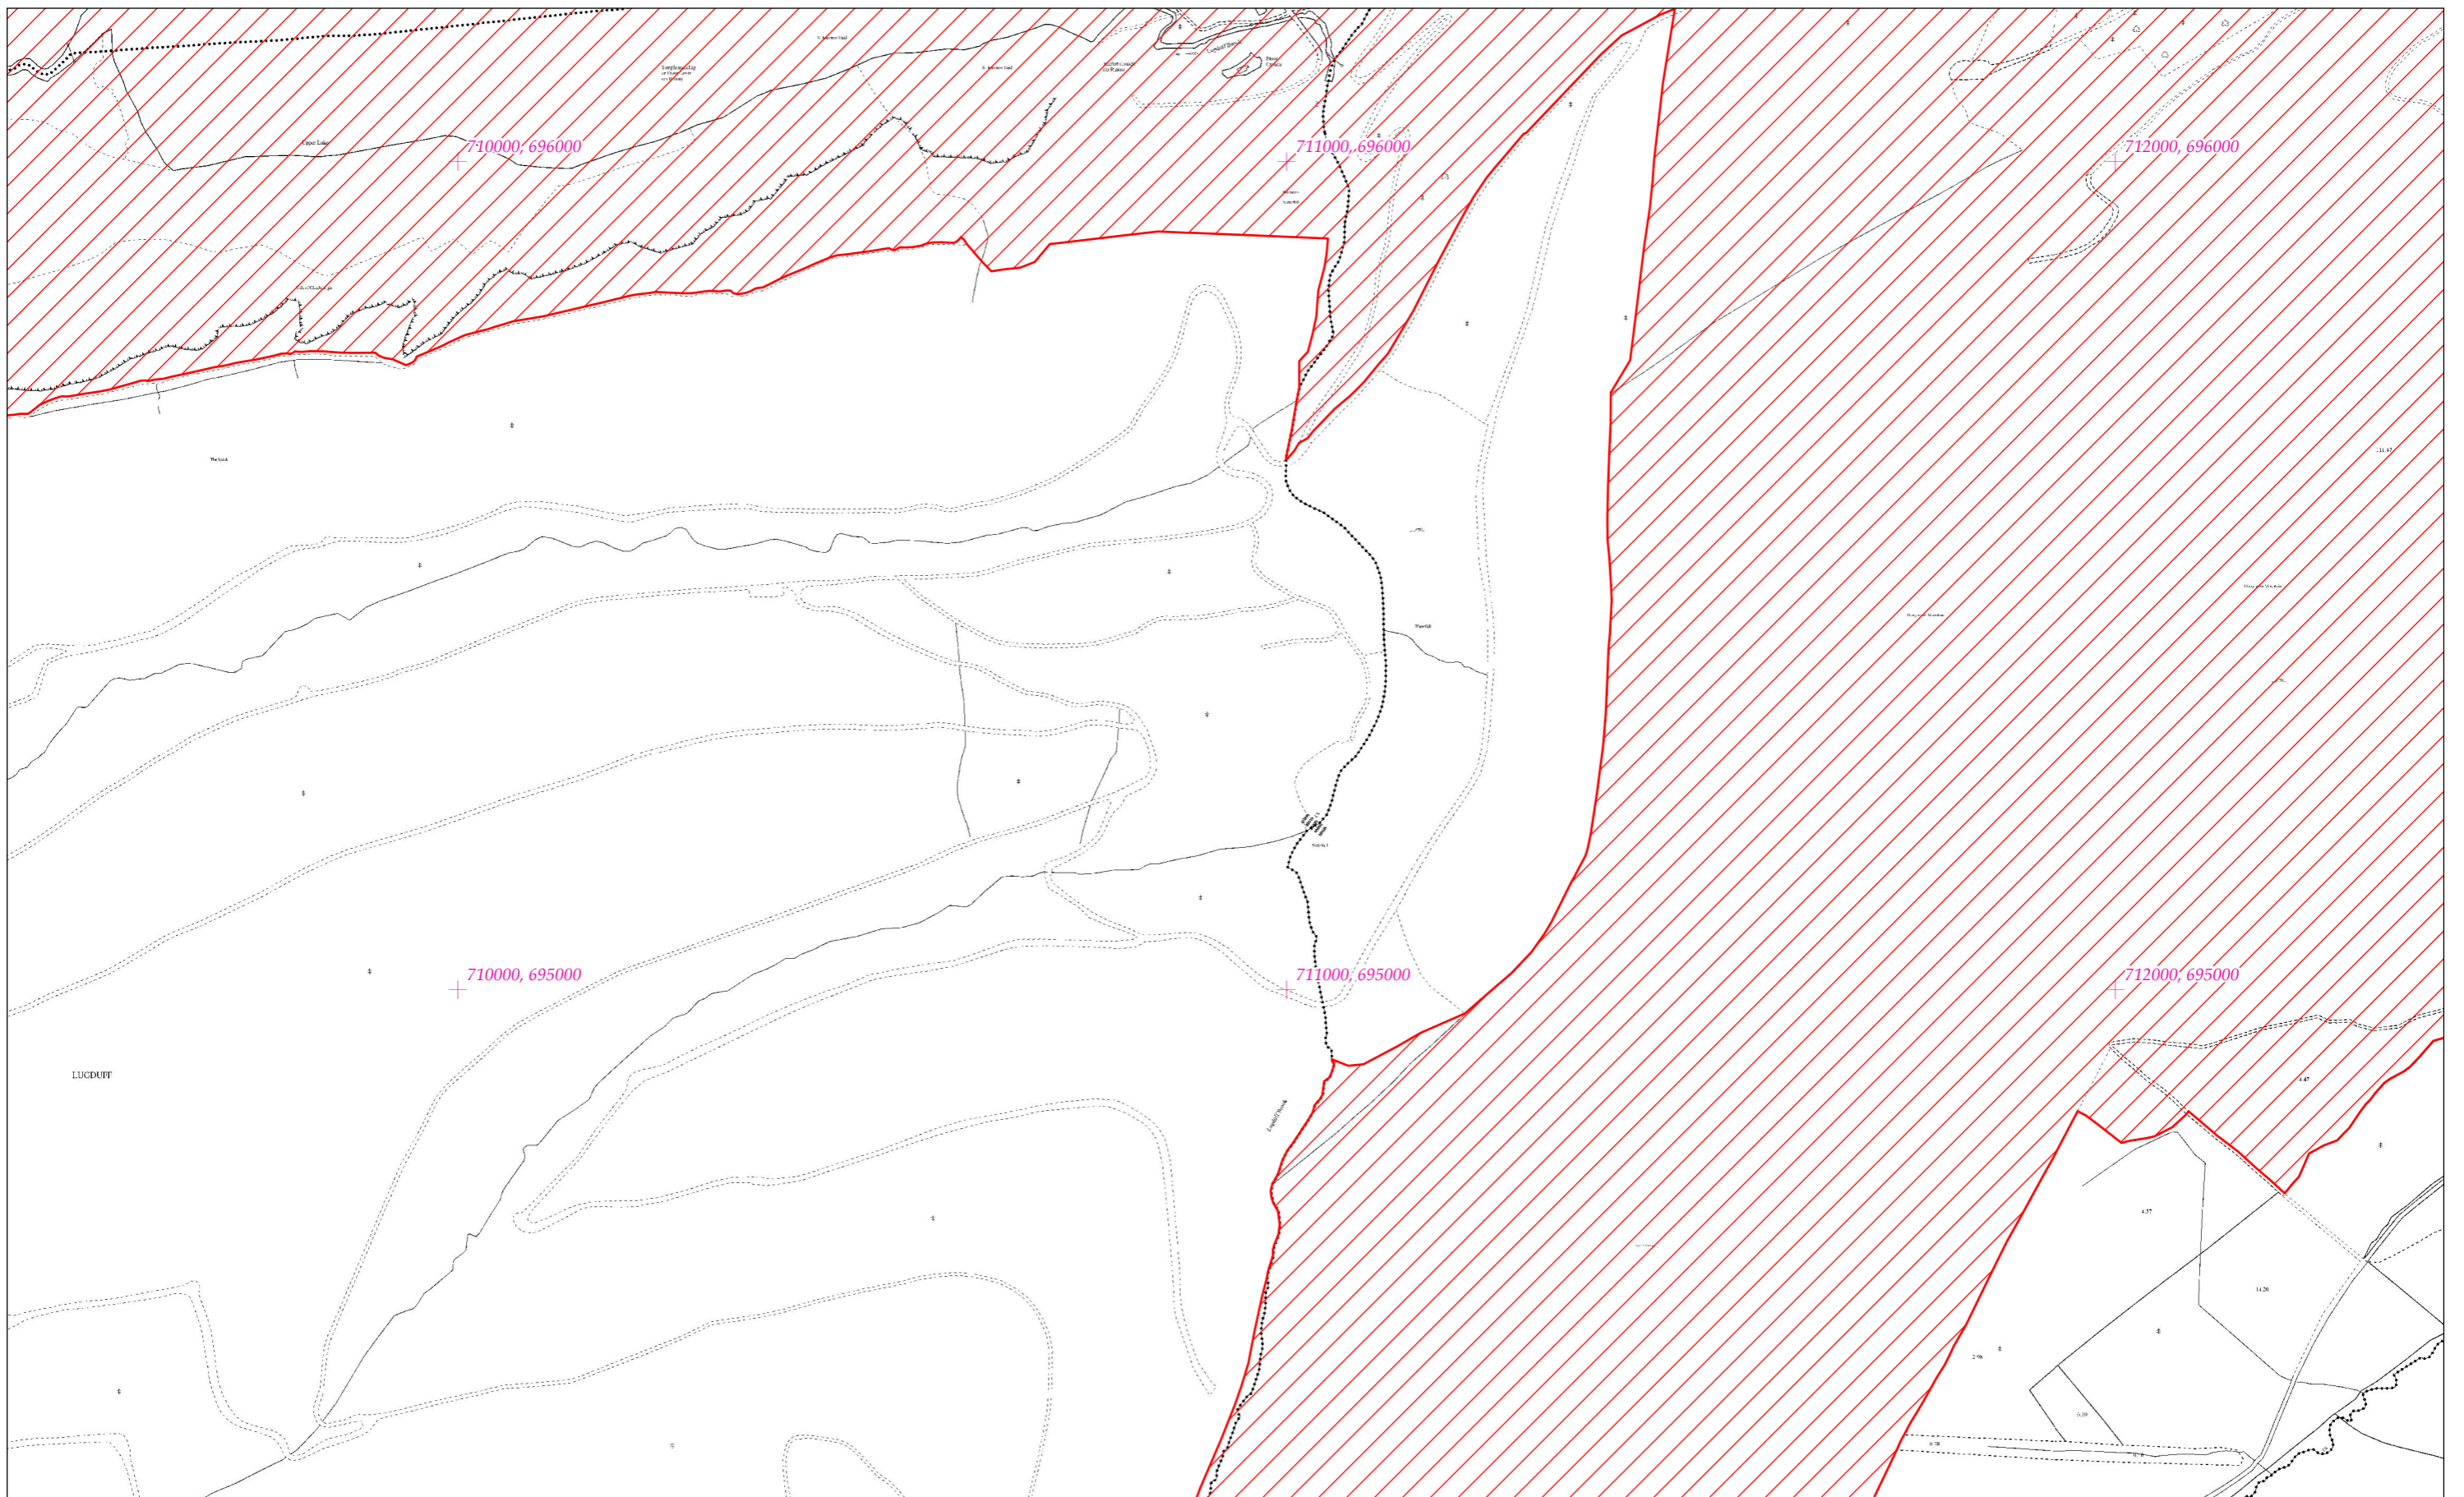

LCS Shléibhte Chill Mhantáin
Wicklow Mountains SAC
1:5000 O.S. TILE 4015a 158 of 187

**SITE CODE
002122**

Leagan / Version: 3.01
Arna chló an / Printed on: 22/08/2023

Rialachán 4(1)(b) / Regulation 4(1)(b)