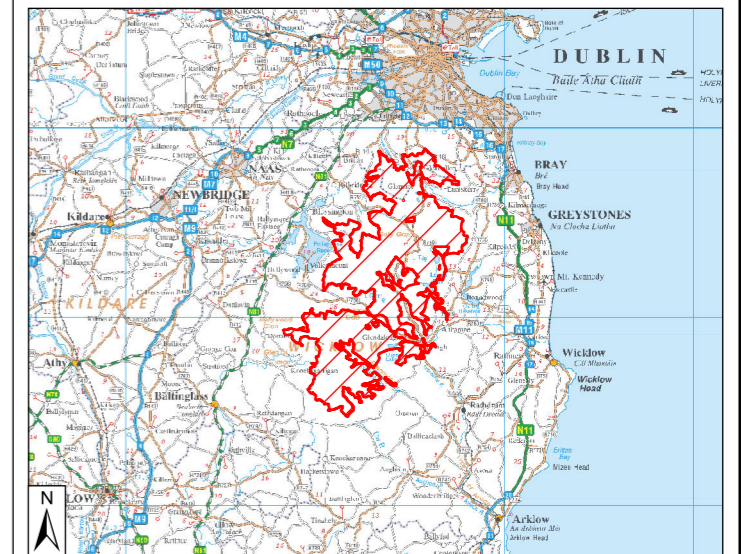

Sceideal 1 / Schedule 1

LIMISTÉAR FAOI CHAOMHNÚ SPEISIALTA SPECIAL AREA OF CONSERVATION

- Limistéar faoi Chaomhnú Speisialta
  Special Area of Conservation
- Rialachán 4(1)(b) Innéacs Mapa Mionsonraithe
  Regulation 4(1)(b) Detail Map Index

LCS Shléibhte Chill Mhantáin Wicklow Mountains SAC

002122

Achar / Area 33,220.42 ha

Co. Bhaile Átha Cliath agus Co. Chill Mhantáin
Co. Dublin and Co. Wicklow

Suirbhéireacht Ordanáis Éireann Ceadúnas Uimhir Layer OSI-NMA-014 © OSI / Rialtas na hÉireann
Ordnance Survey Ireland Licence No. OSI-NMA-014 © Ordnance Survey Ireland / Government of Ireland
Córas Comhordanáidí: Trastéigean Mercator na hÉireann / Co-ordinate System: Irish Transverse Mercator

Leagan / Version: 3.01

Arna chló an / Printed on: 22/08/2023