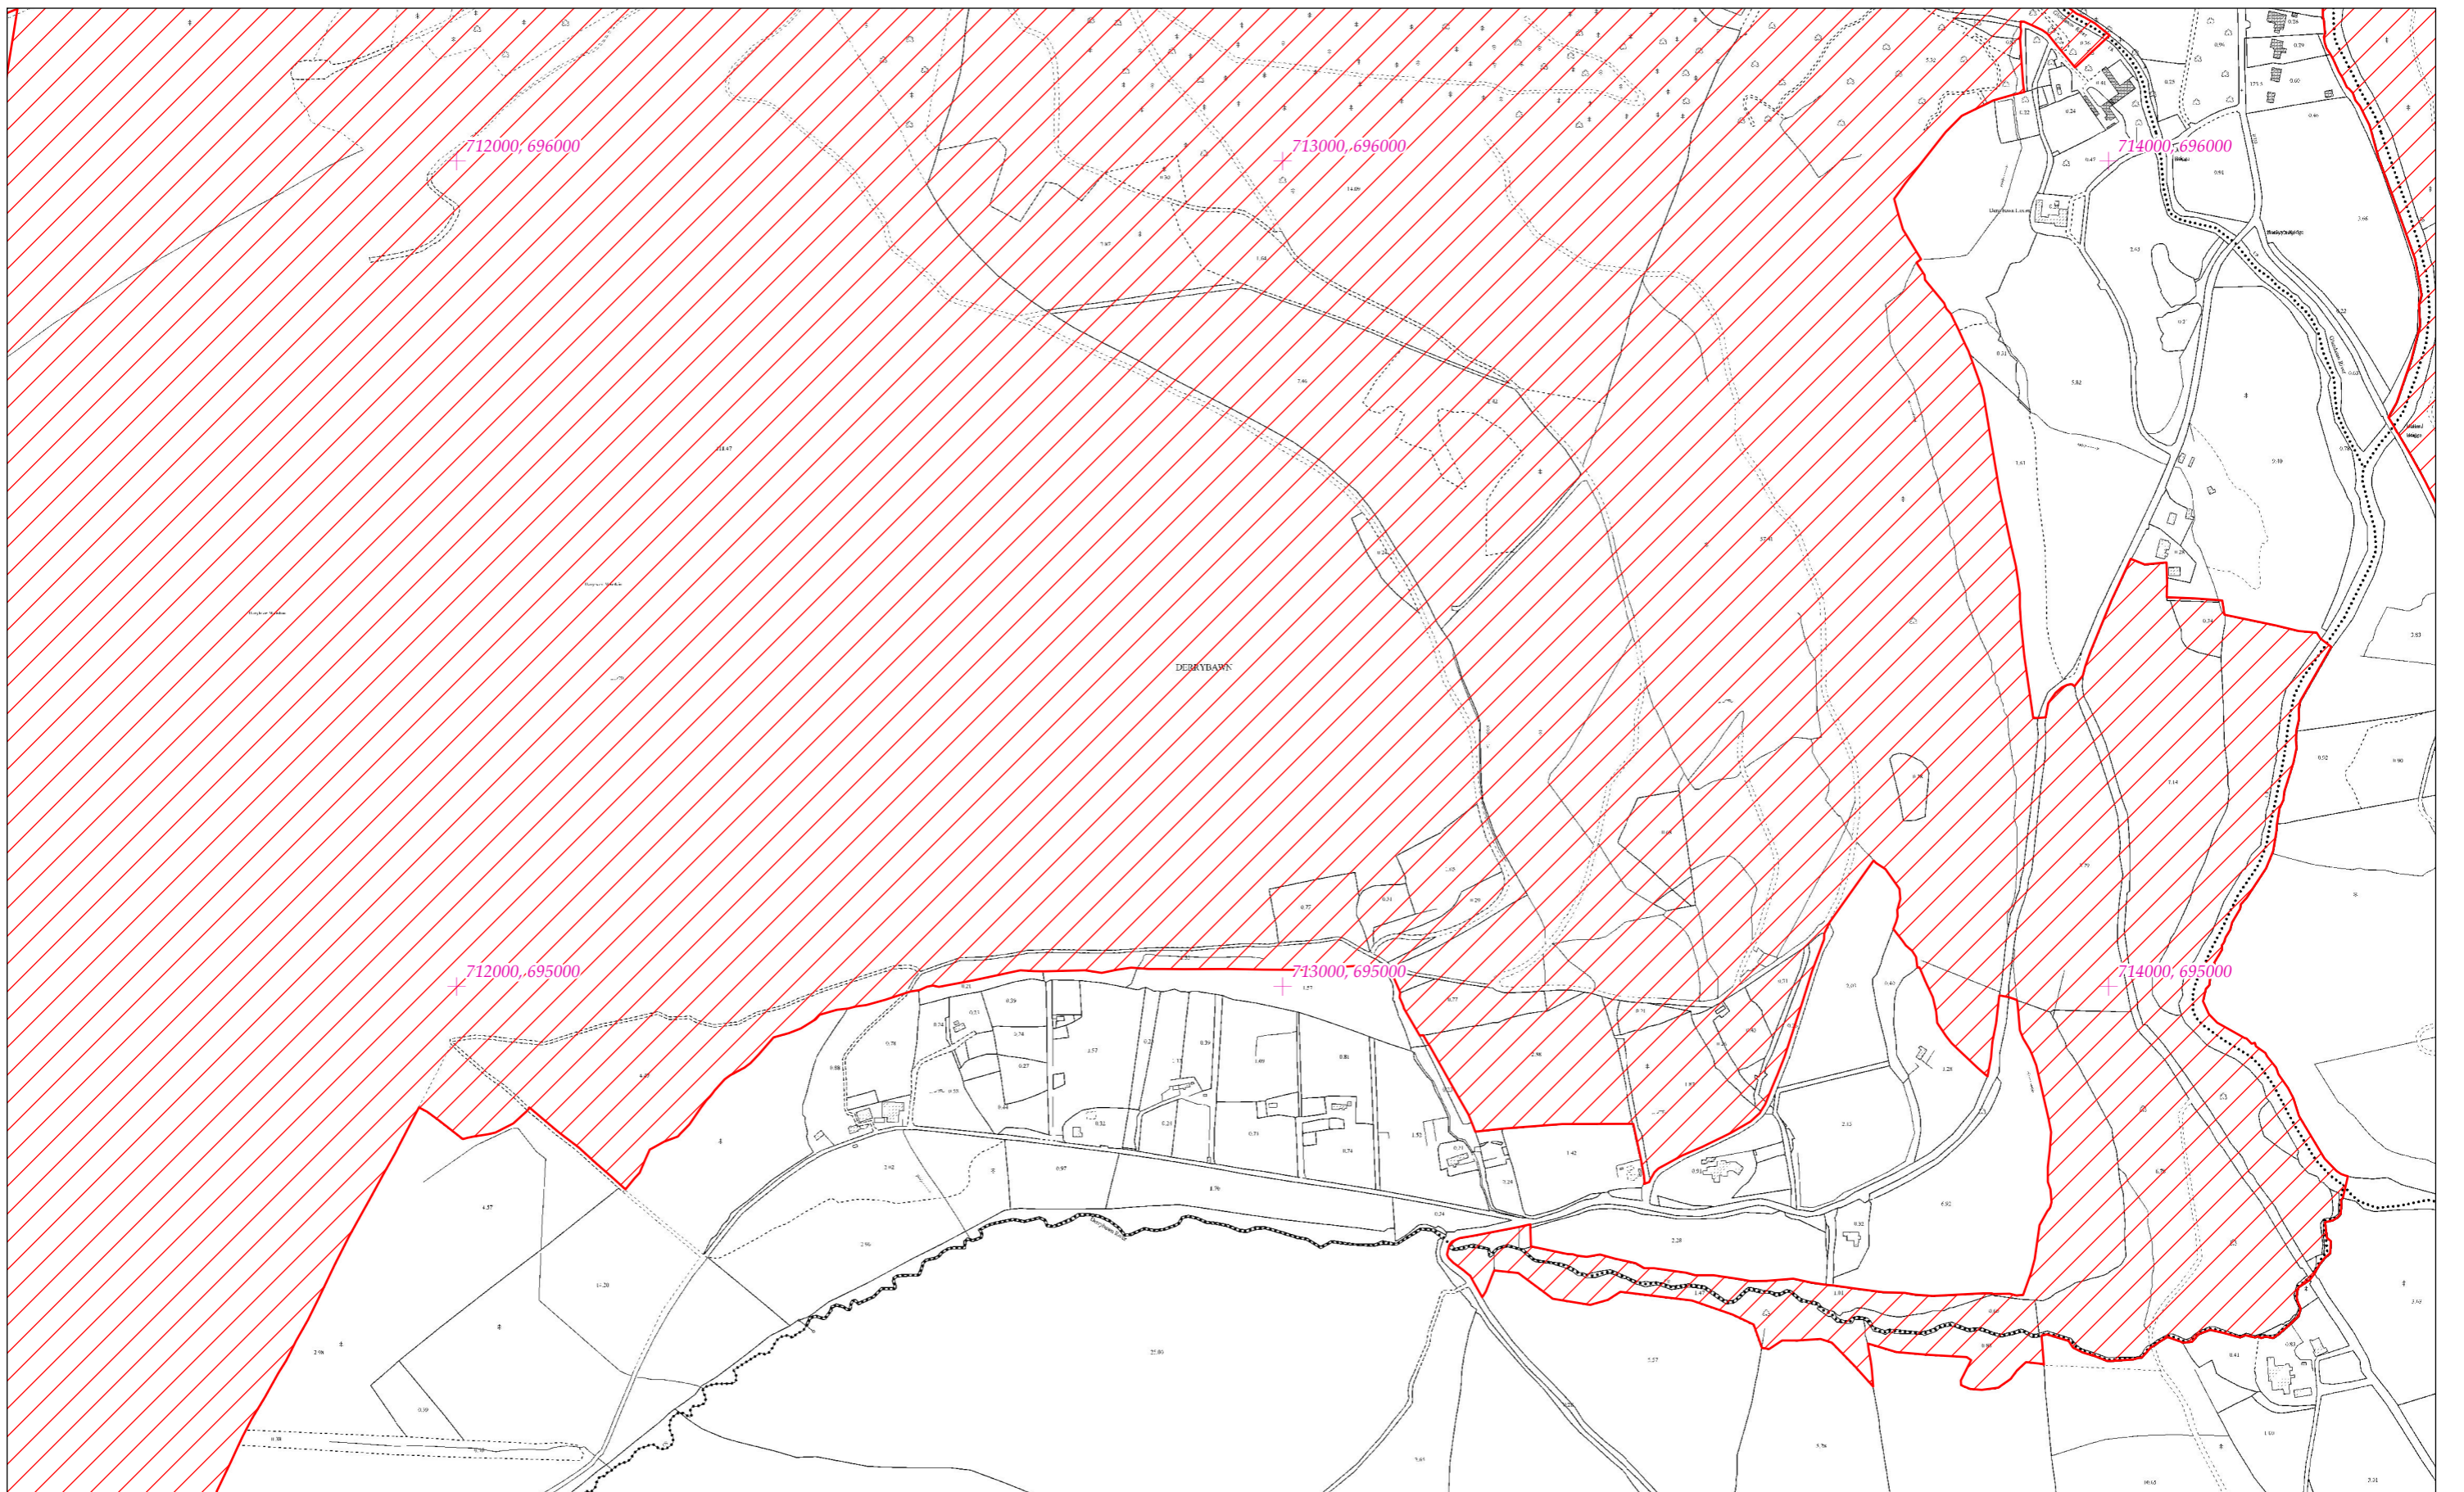

LCS Shléibhte Chill Mhantáin
Wicklow Mountains SAC
1:5000 O.S. TILE 4015d 161 of 187

**SITE CODE
002122**

Leagan / Version: 3.01
Arna chló an / Printed on: 22/08/2023

Rialachán 4(1)(b) / Regulation 4(1)(b)