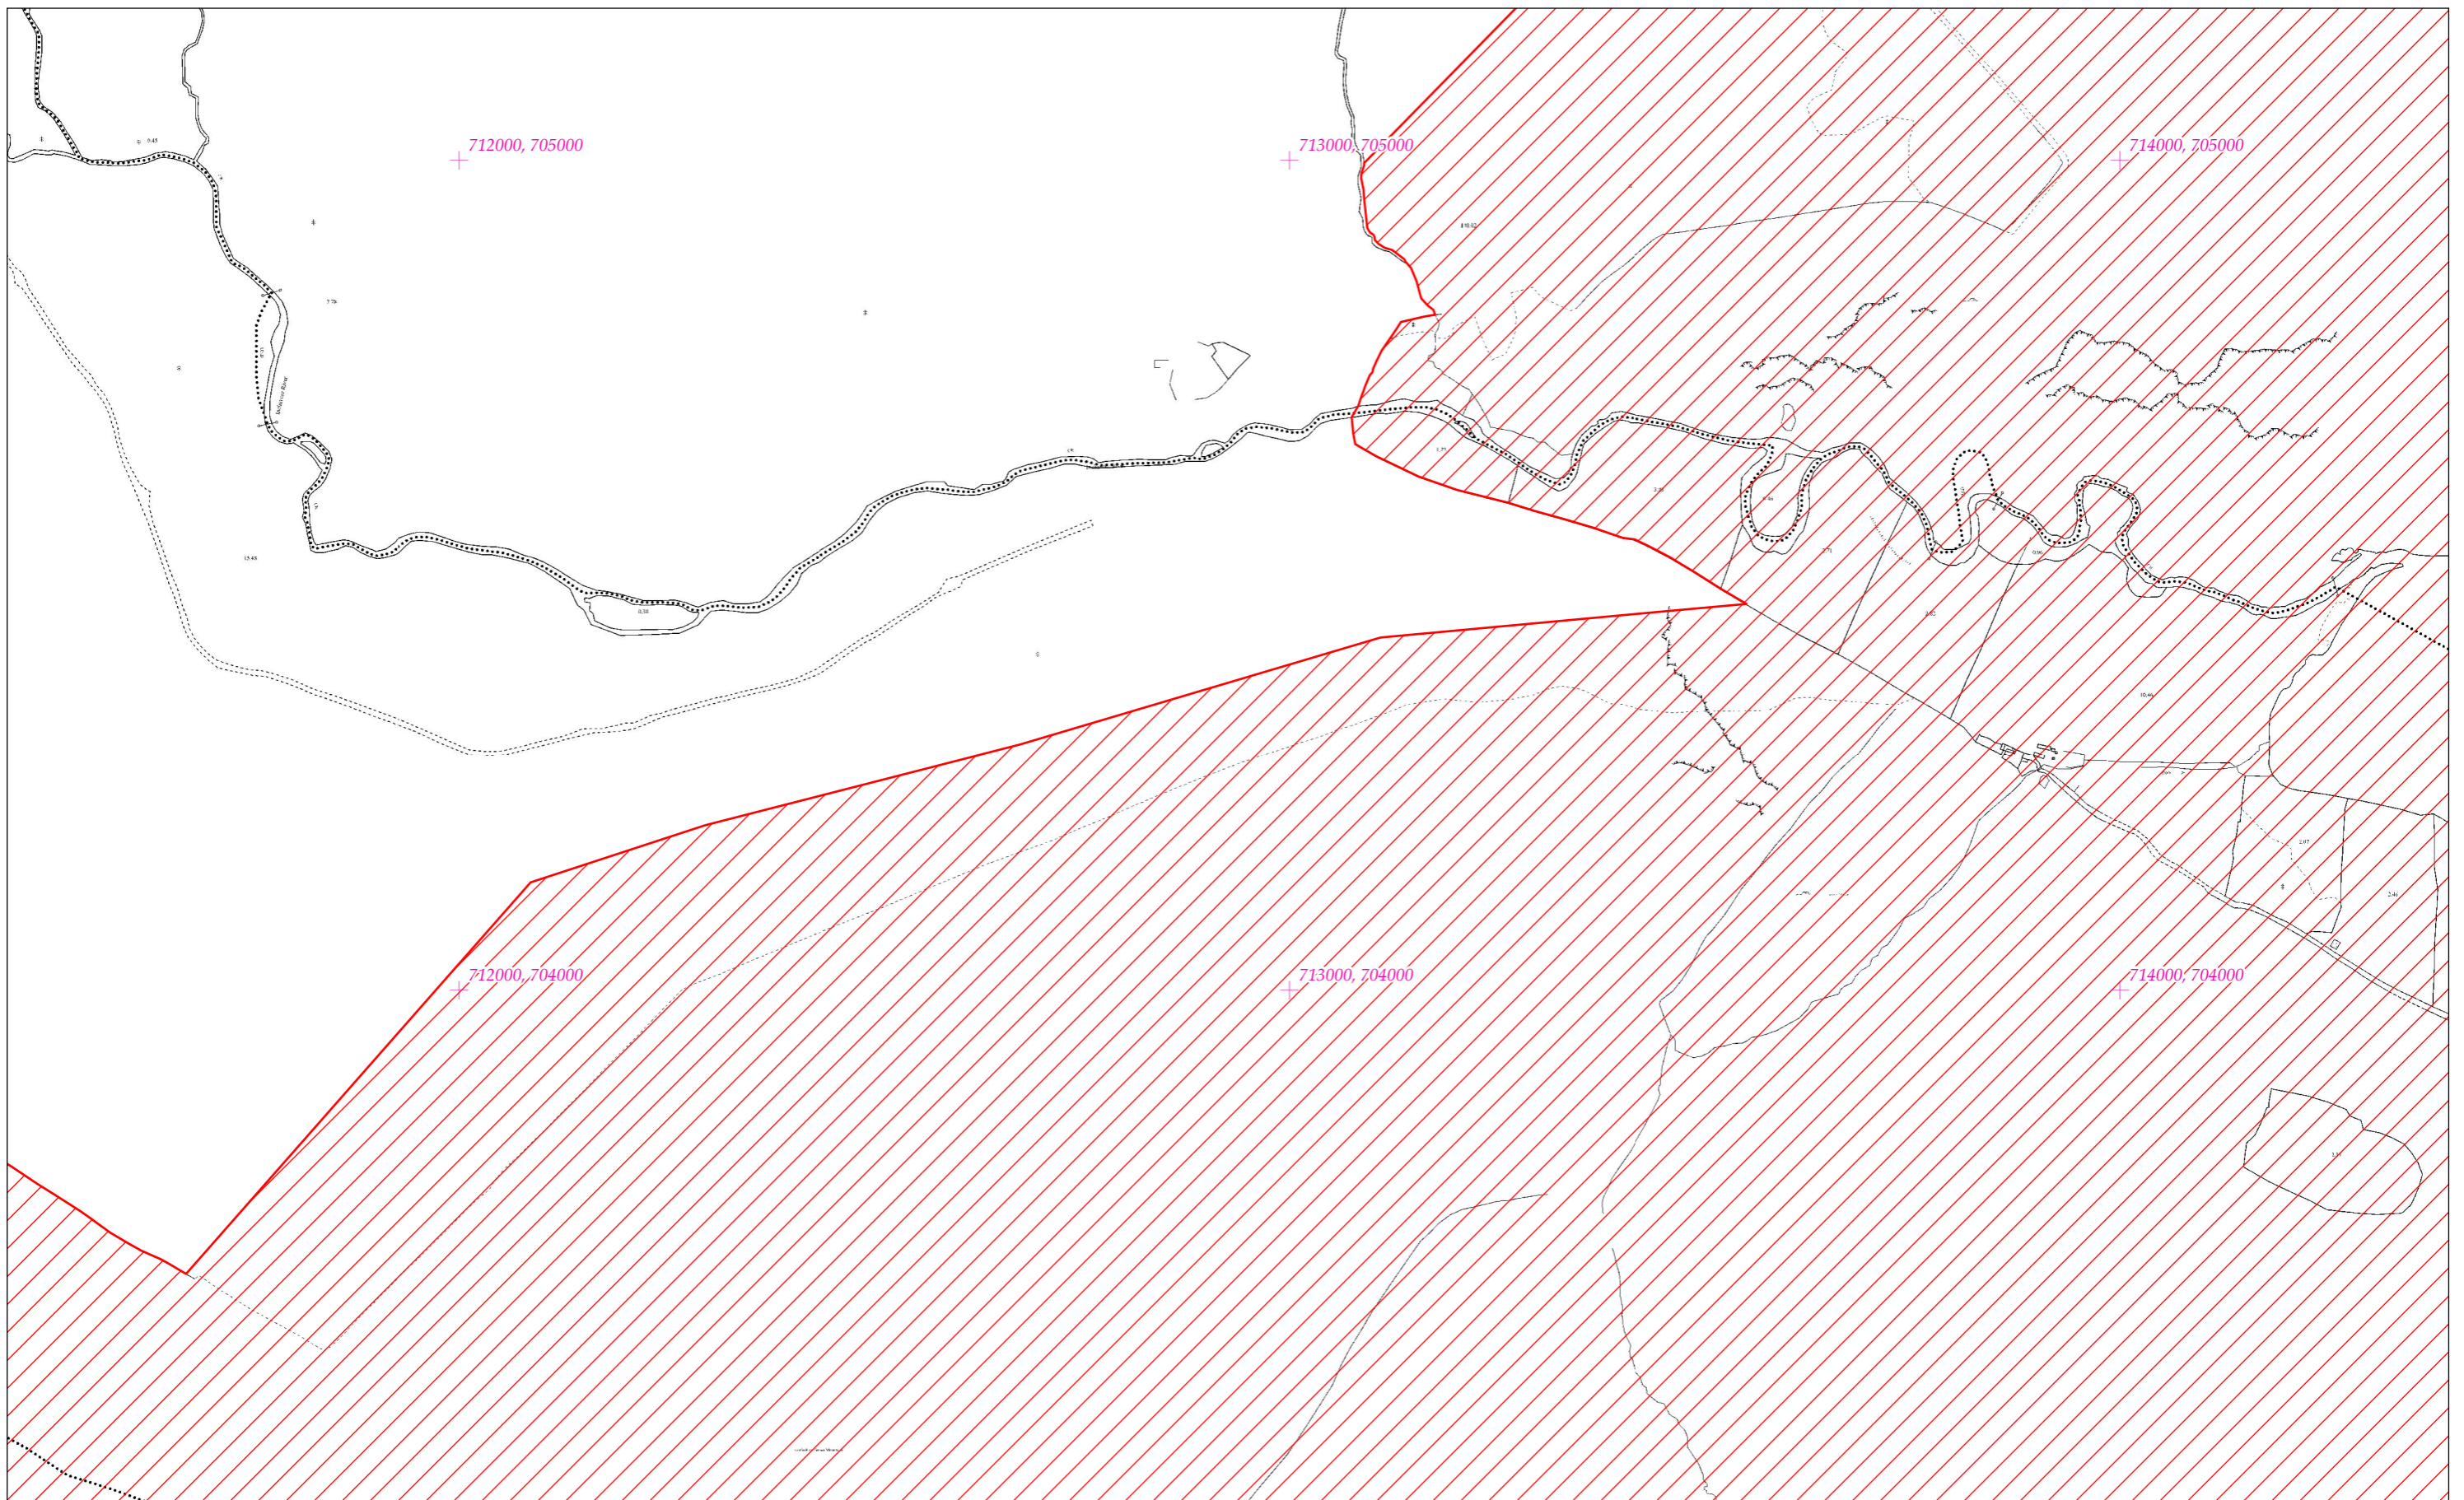

Rialachán 4(1)(b) / Regulation 4(1)(b)

Leathanach 102 de 187 (Co. Bhaile Átha Cliath agus Co. Chill Mhantáin)
Page 102 of 187 (Co. Dublin and Co. Wicklow)

**LIMISTÉAR FAOI CHAOMHNÚ SPEISIALTA
SPECIAL AREA OF CONSERVATION**

Suirbhéireacht Ordanáis Éireann Ceadúnas Uimhir OSI-NMA-014 © OSI / Rialtas na hÉireann
Ordnance Survey Ireland Licence No. OSI-NMA-014 © Ordnance Survey Ireland / Government of Ireland
Córas Comhordanáidí: Trasteilgean Mercator na hÉireann / Co-ordinate System: Irish Transverse Mercator

**LCS Shléibhte Chill Mhantáin
Wicklow Mountains SAC**

1:5000 O.S. TILE 3844a 102 of 187

**SITE CODE
002122**

Leagan / Version: 3.01

Arna chló an / Printed on: 22/08/2023