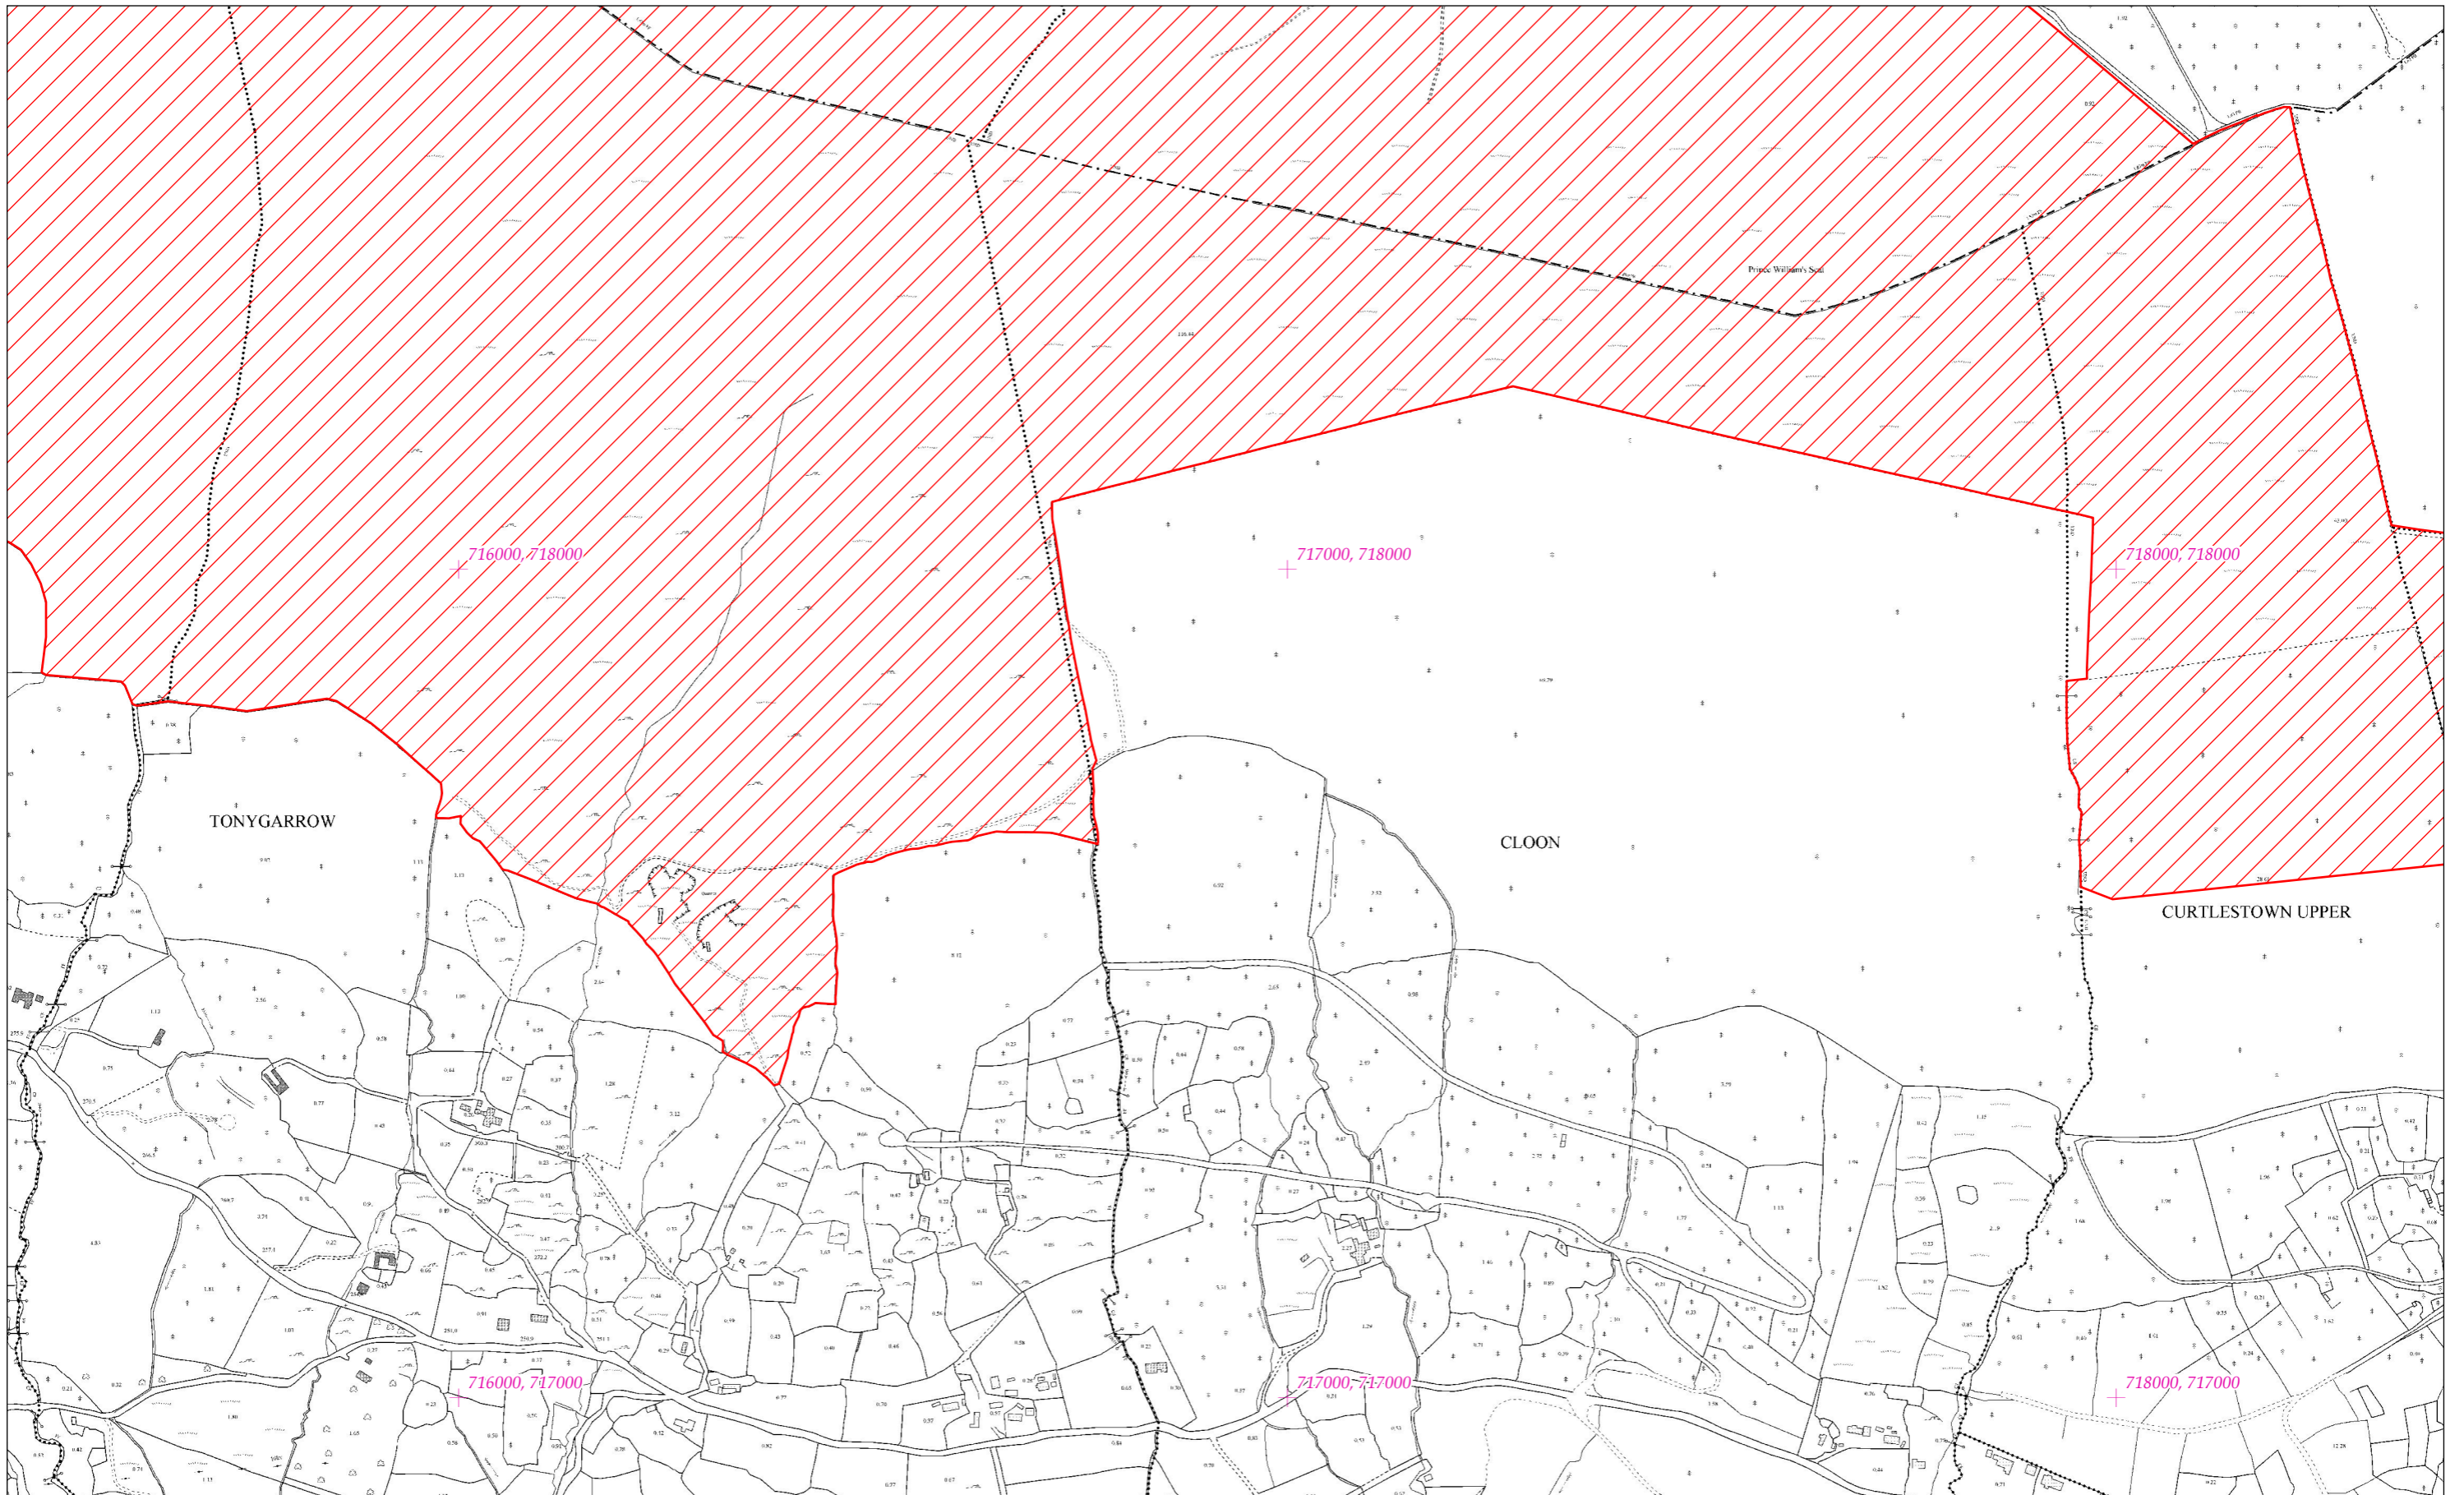

Rialachán 4(1)(b) / Regulation 4(1)(b)

Leathanach 22 de 187 (Co. Bhaile Átha Cliath agus Co. Chill Mhantáin)
Page 22 of 187 (Co. Dublin and Co. Wicklow)

LIMISTÉAR FAOI CHAOMHNÚ SPEISIALTA
SPECIAL AREA OF CONSERVATION

Suirbhéireacht Ordanáis Éireann Ceadúnas Uimhir OSI-NMA-014 © OSI / Rialtas na hÉireann
Ordnance Survey Ireland Licence No. OSI-NMA-014 © Ordnance Survey Ireland / Government of Ireland
Córas Comhordanáidí: Trasteilgean Mercator na hÉireann / Co-ordinate System: Irish Transverse Mercator

LCS Shléibhte Chill Mhantáin
Wicklow Mountains SAC
1:5000 O.S. TILE 3566c 22 of 187

SITE CODE
002122

Leagan / Version: 3.01
Arna chló an / Printed on: 22/08/2023