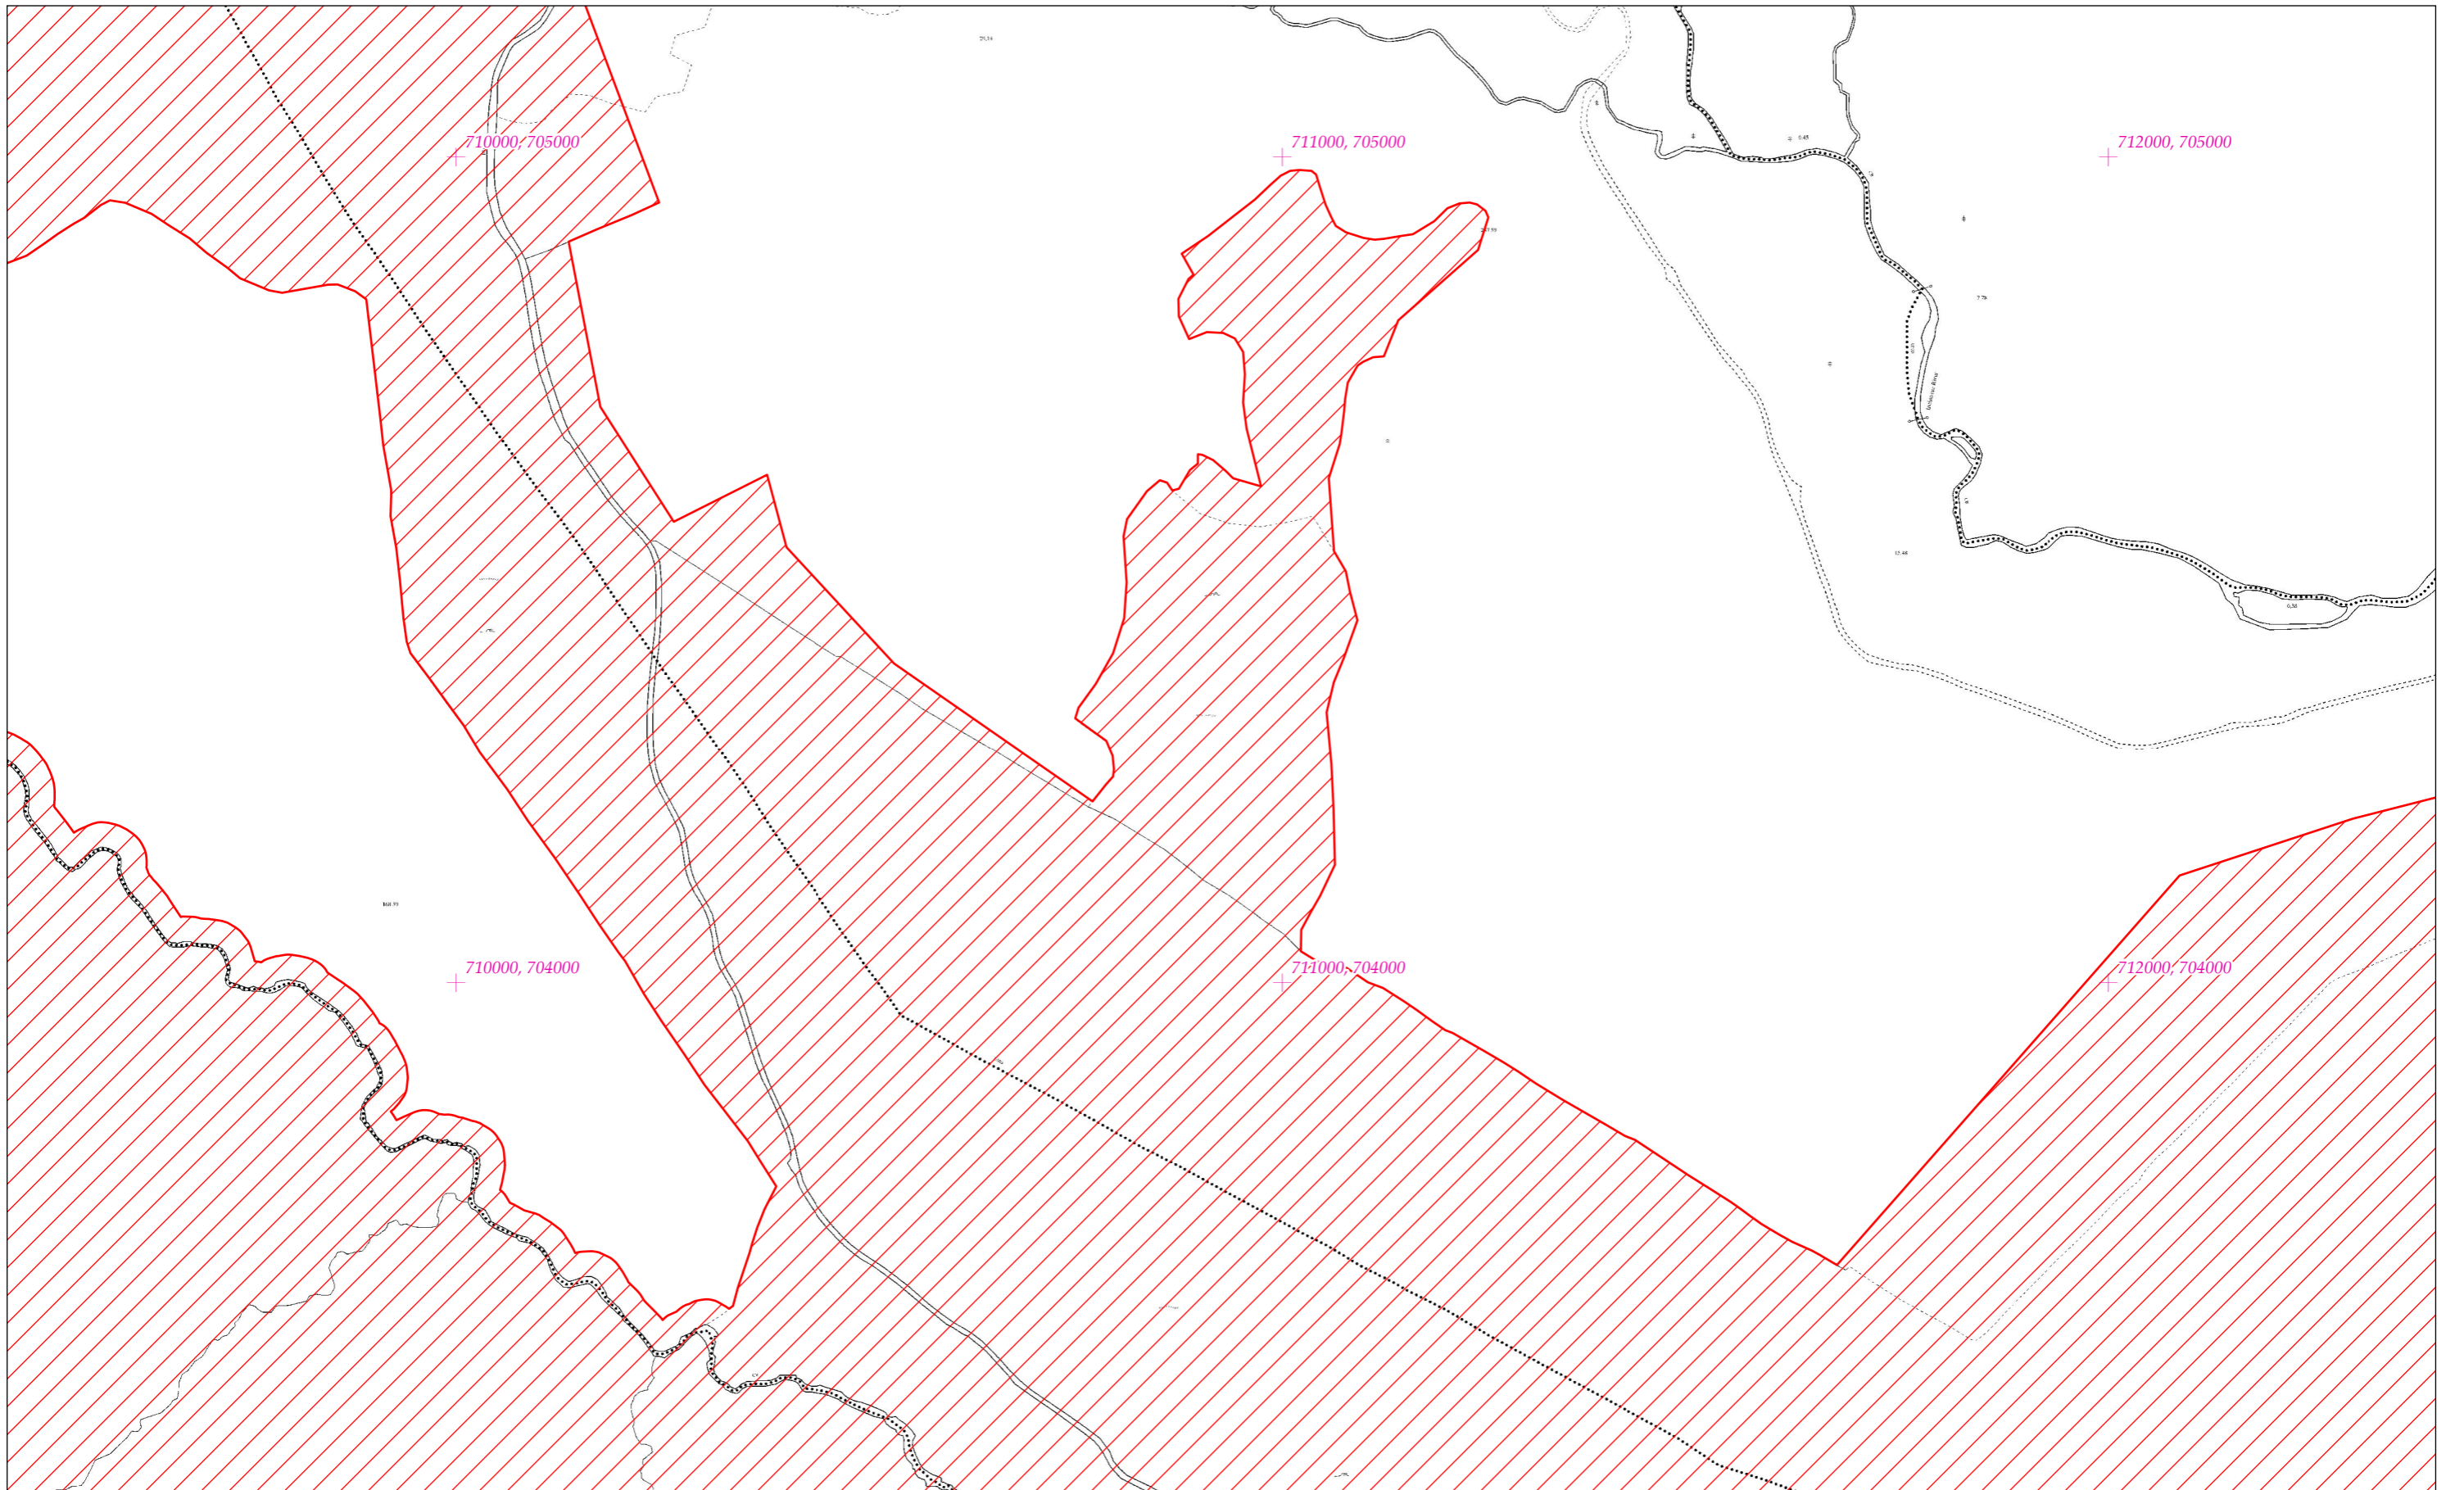

LCS Shléibhte Chill Mhantáin
 Wicklow Mountains SAC
 1:5000 O.S. TILE 3843a 98 of 187

**SITE CODE
 002122**

Leagan / Version: 3.01
 Arna chló an / Printed on: 22/08/2023

Rialachán 4(1)(b) / Regulation 4(1)(b)