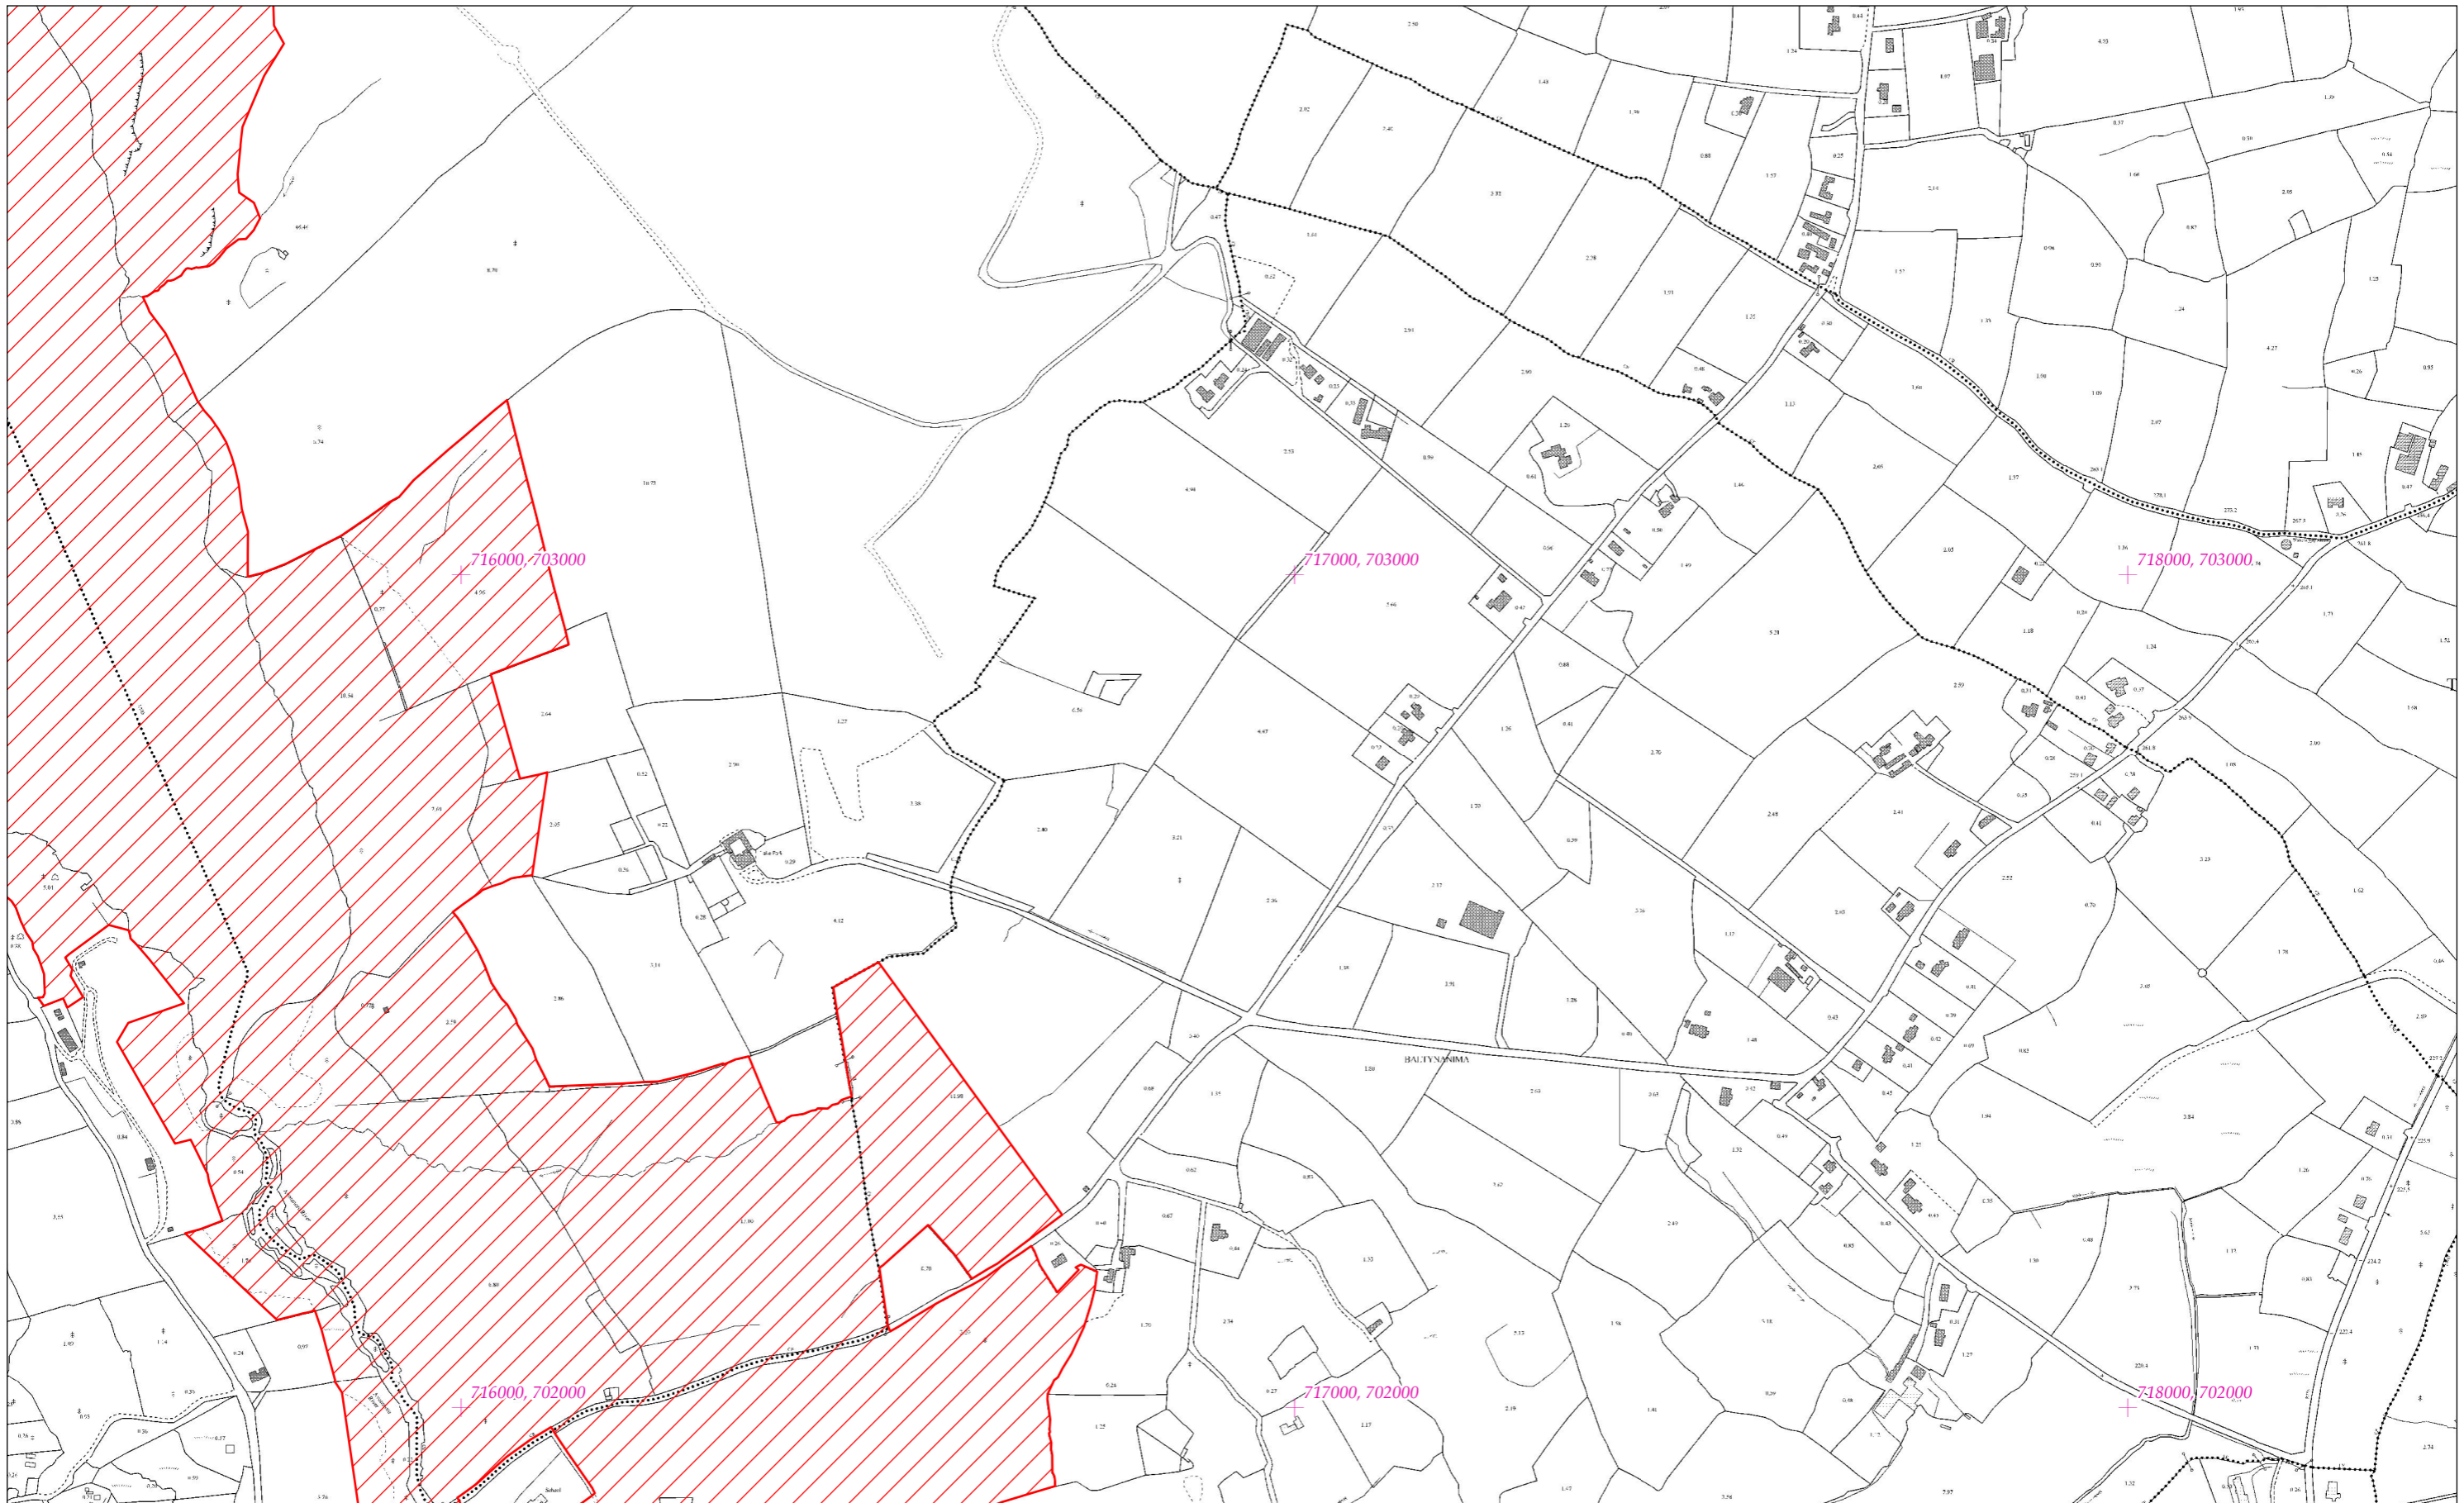

LCS Shléibhte Chill Mhantáin
Wicklow Mountains SAC
1:5000 O.S. TILE 3845a 106 of 187

SITE CODE
002122

Leagan / Version: 3.01
Arna chló an / Printed on: 22/08/2023

Rialachán 4(1)(b) / Regulation 4(1)(b)

Leathanach 107 de 187 (Co. Bhaile Átha Cliath agus Co. Chill Mhantáin)
Page 107 of 187 (Co. Dublin and Co. Wicklow)