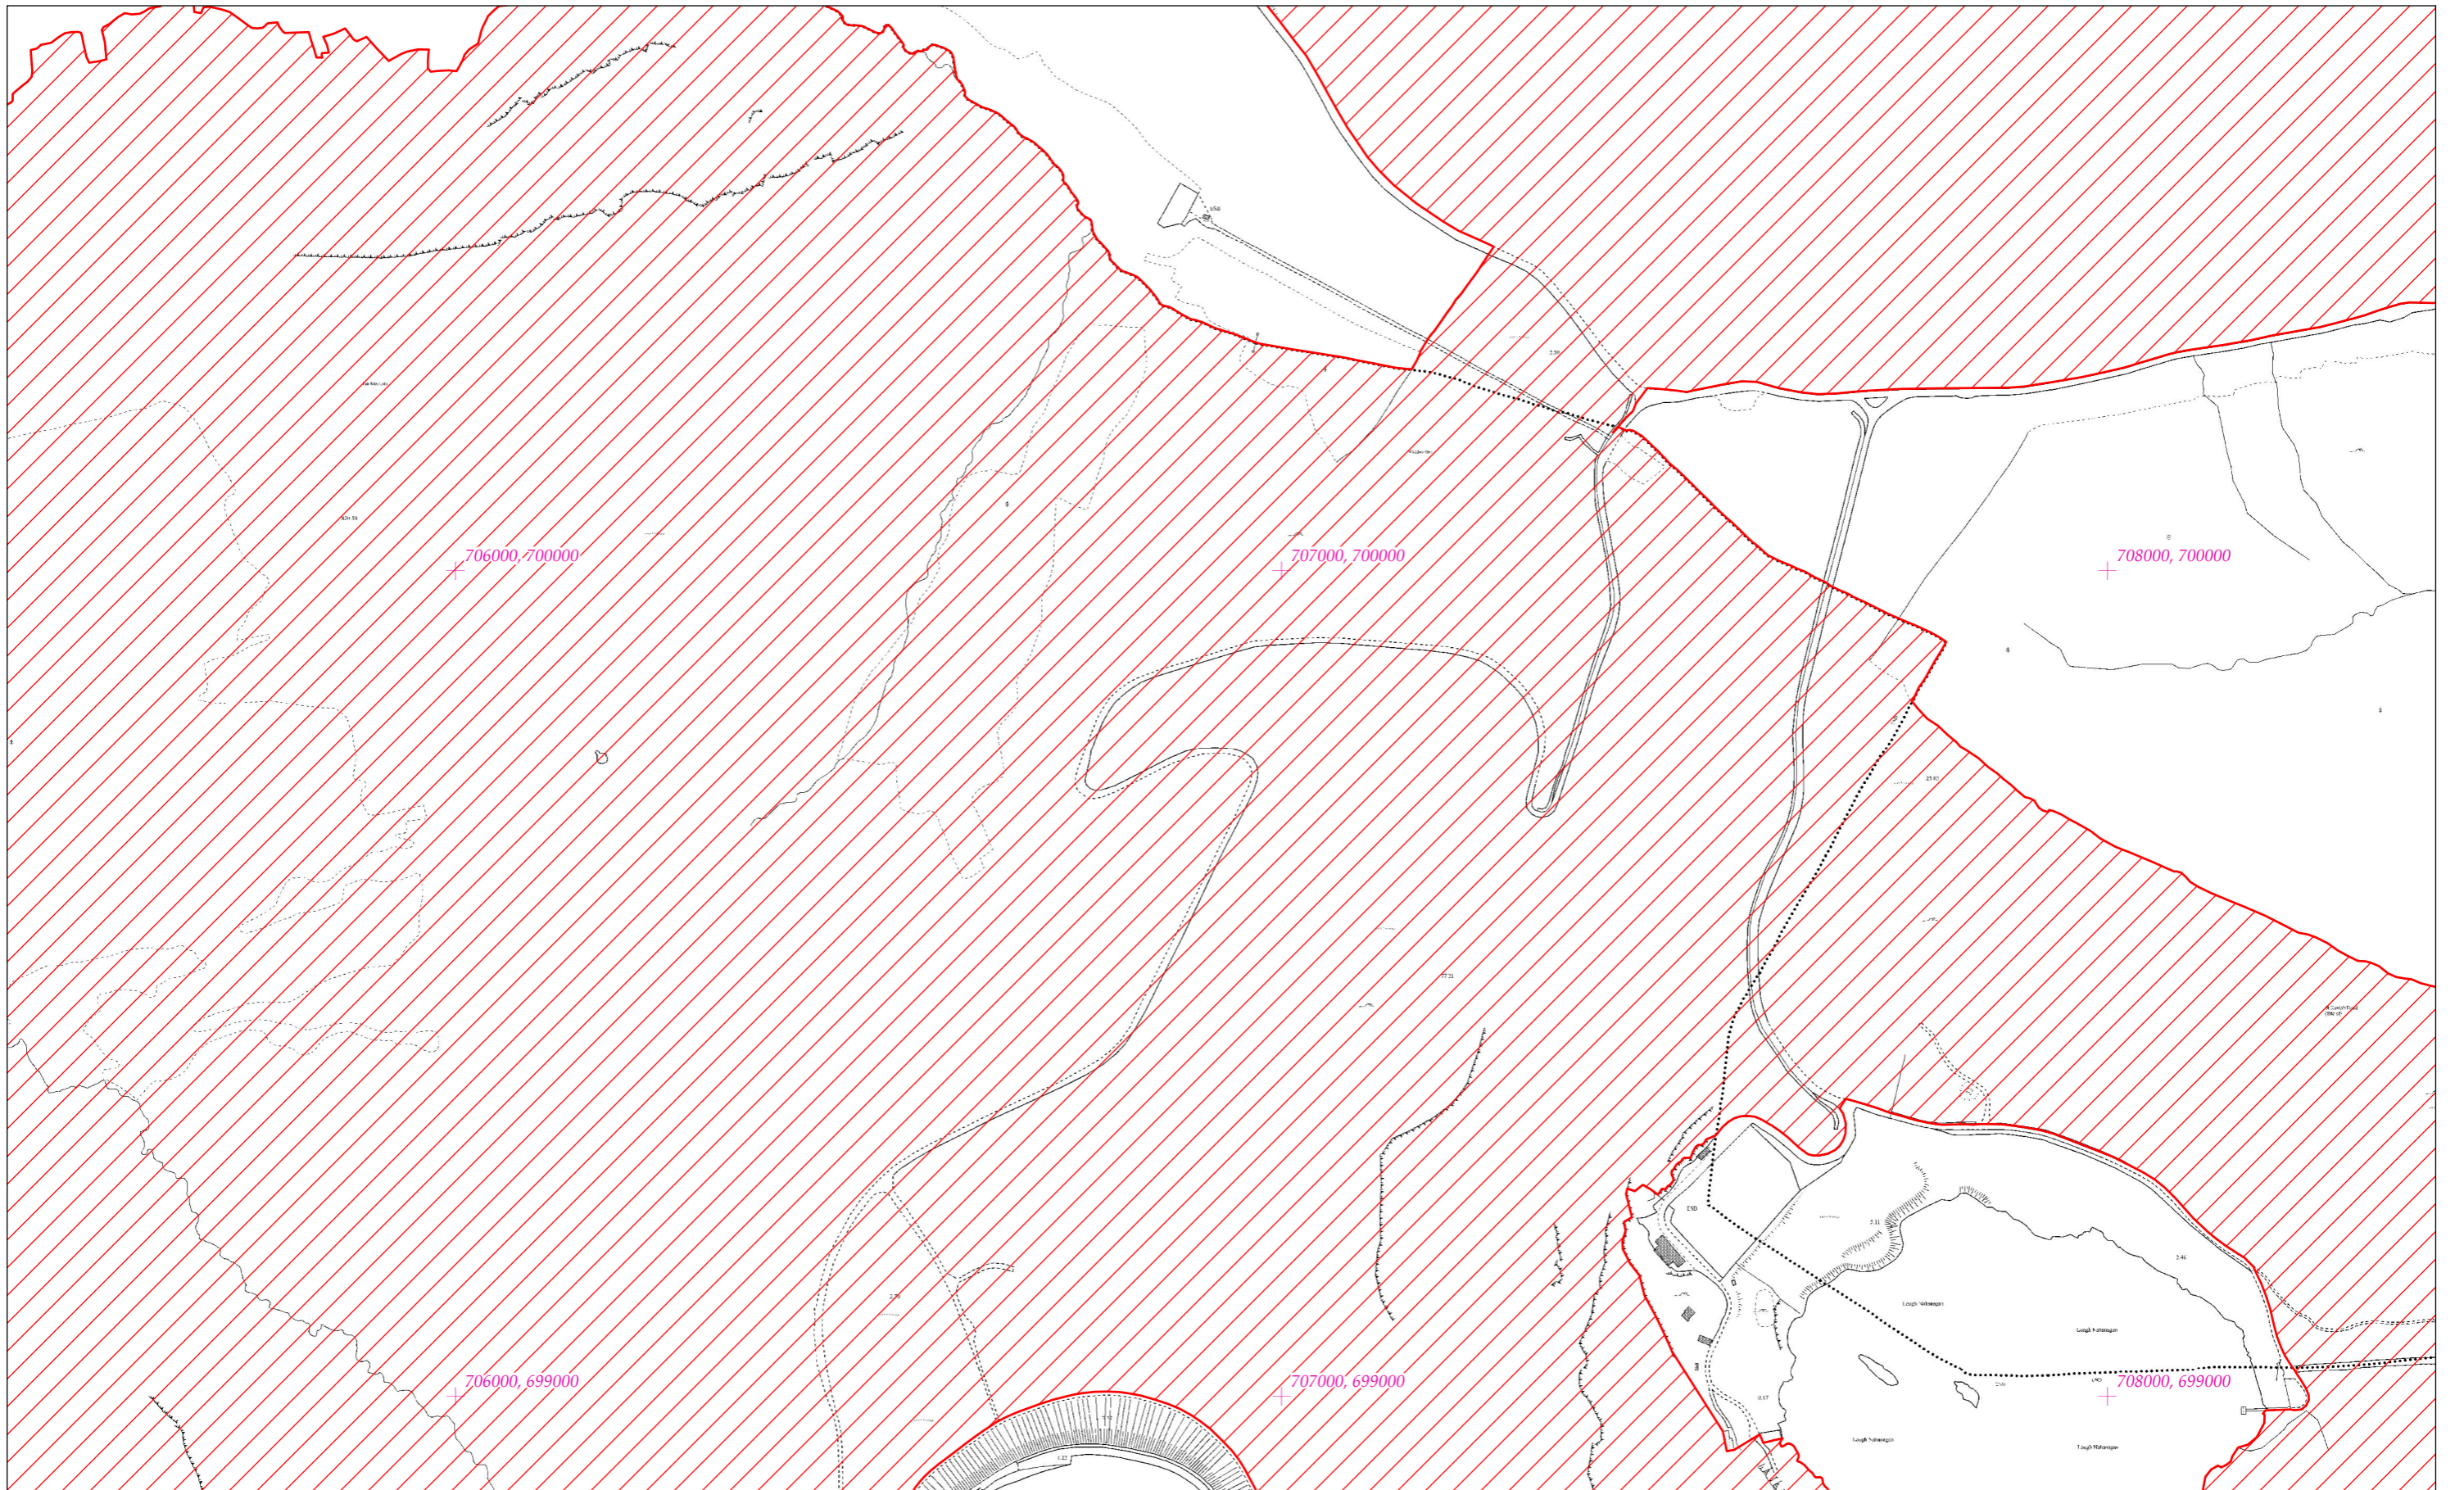

LCS Shléibhte Chill Mhantáin
Wicklow Mountains SAC
1:5000 O.S. TILE 3900c 116 of 187

SITE CODE
002122

Leagan / Version: 3.01
Arna chló an / Printed on: 22/08/2023

Rialachán 4(1)(b) / Regulation 4(1)(b)

Leathanach 117 de 187 (Co. Bhaile Átha Cliath agus Co. Chill Mhantáin)
Page 117 of 187 (Co. Dublin and Co. Wicklow)