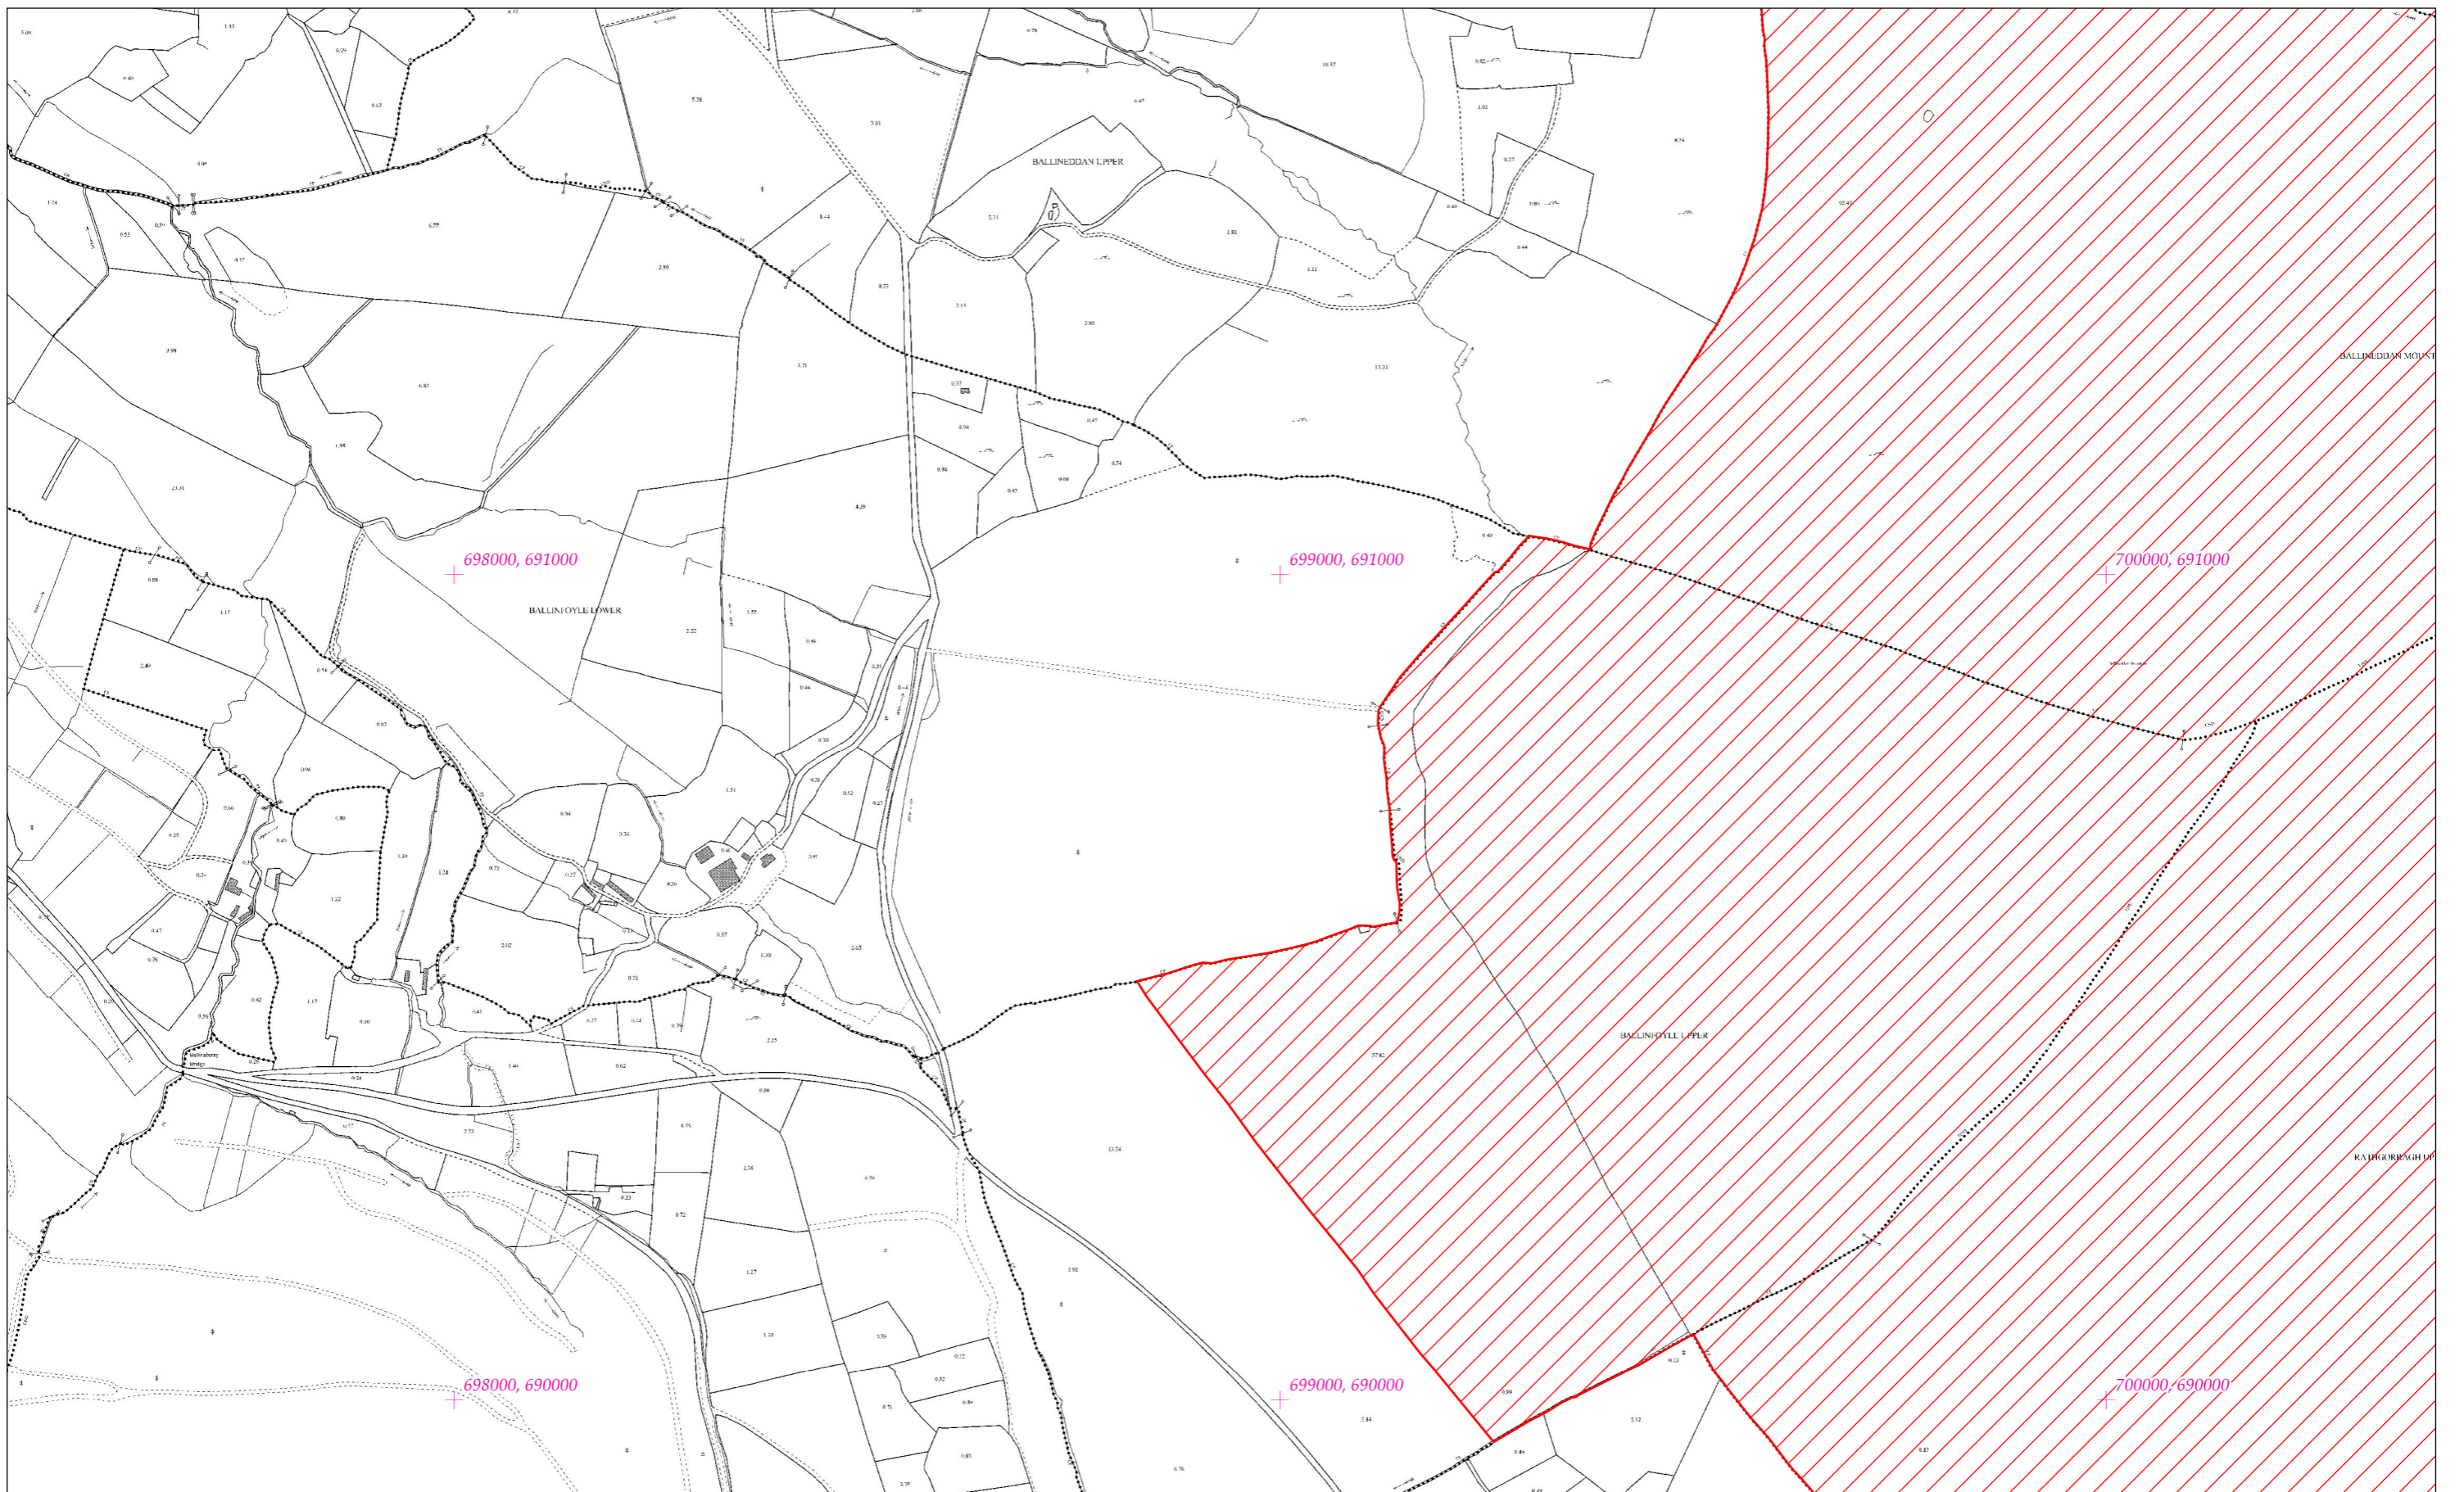

LCS Shléibhte Chill Mhantáin
Wicklow Mountains SAC
1:5000 O.S. TILE 4071b 165 of 187

SITE CODE
002122

Leagan / Version: 3.01
Arna chló an / Printed on: 22/08/2023

Rialachán 4(1)(b) / Regulation 4(1)(b)

Leathanach 166 de 187 (Co. Bhaile Átha Cliath agus Co. Chill Mhantáin)
Page 166 of 187 (Co. Dublin and Co. Wicklow)