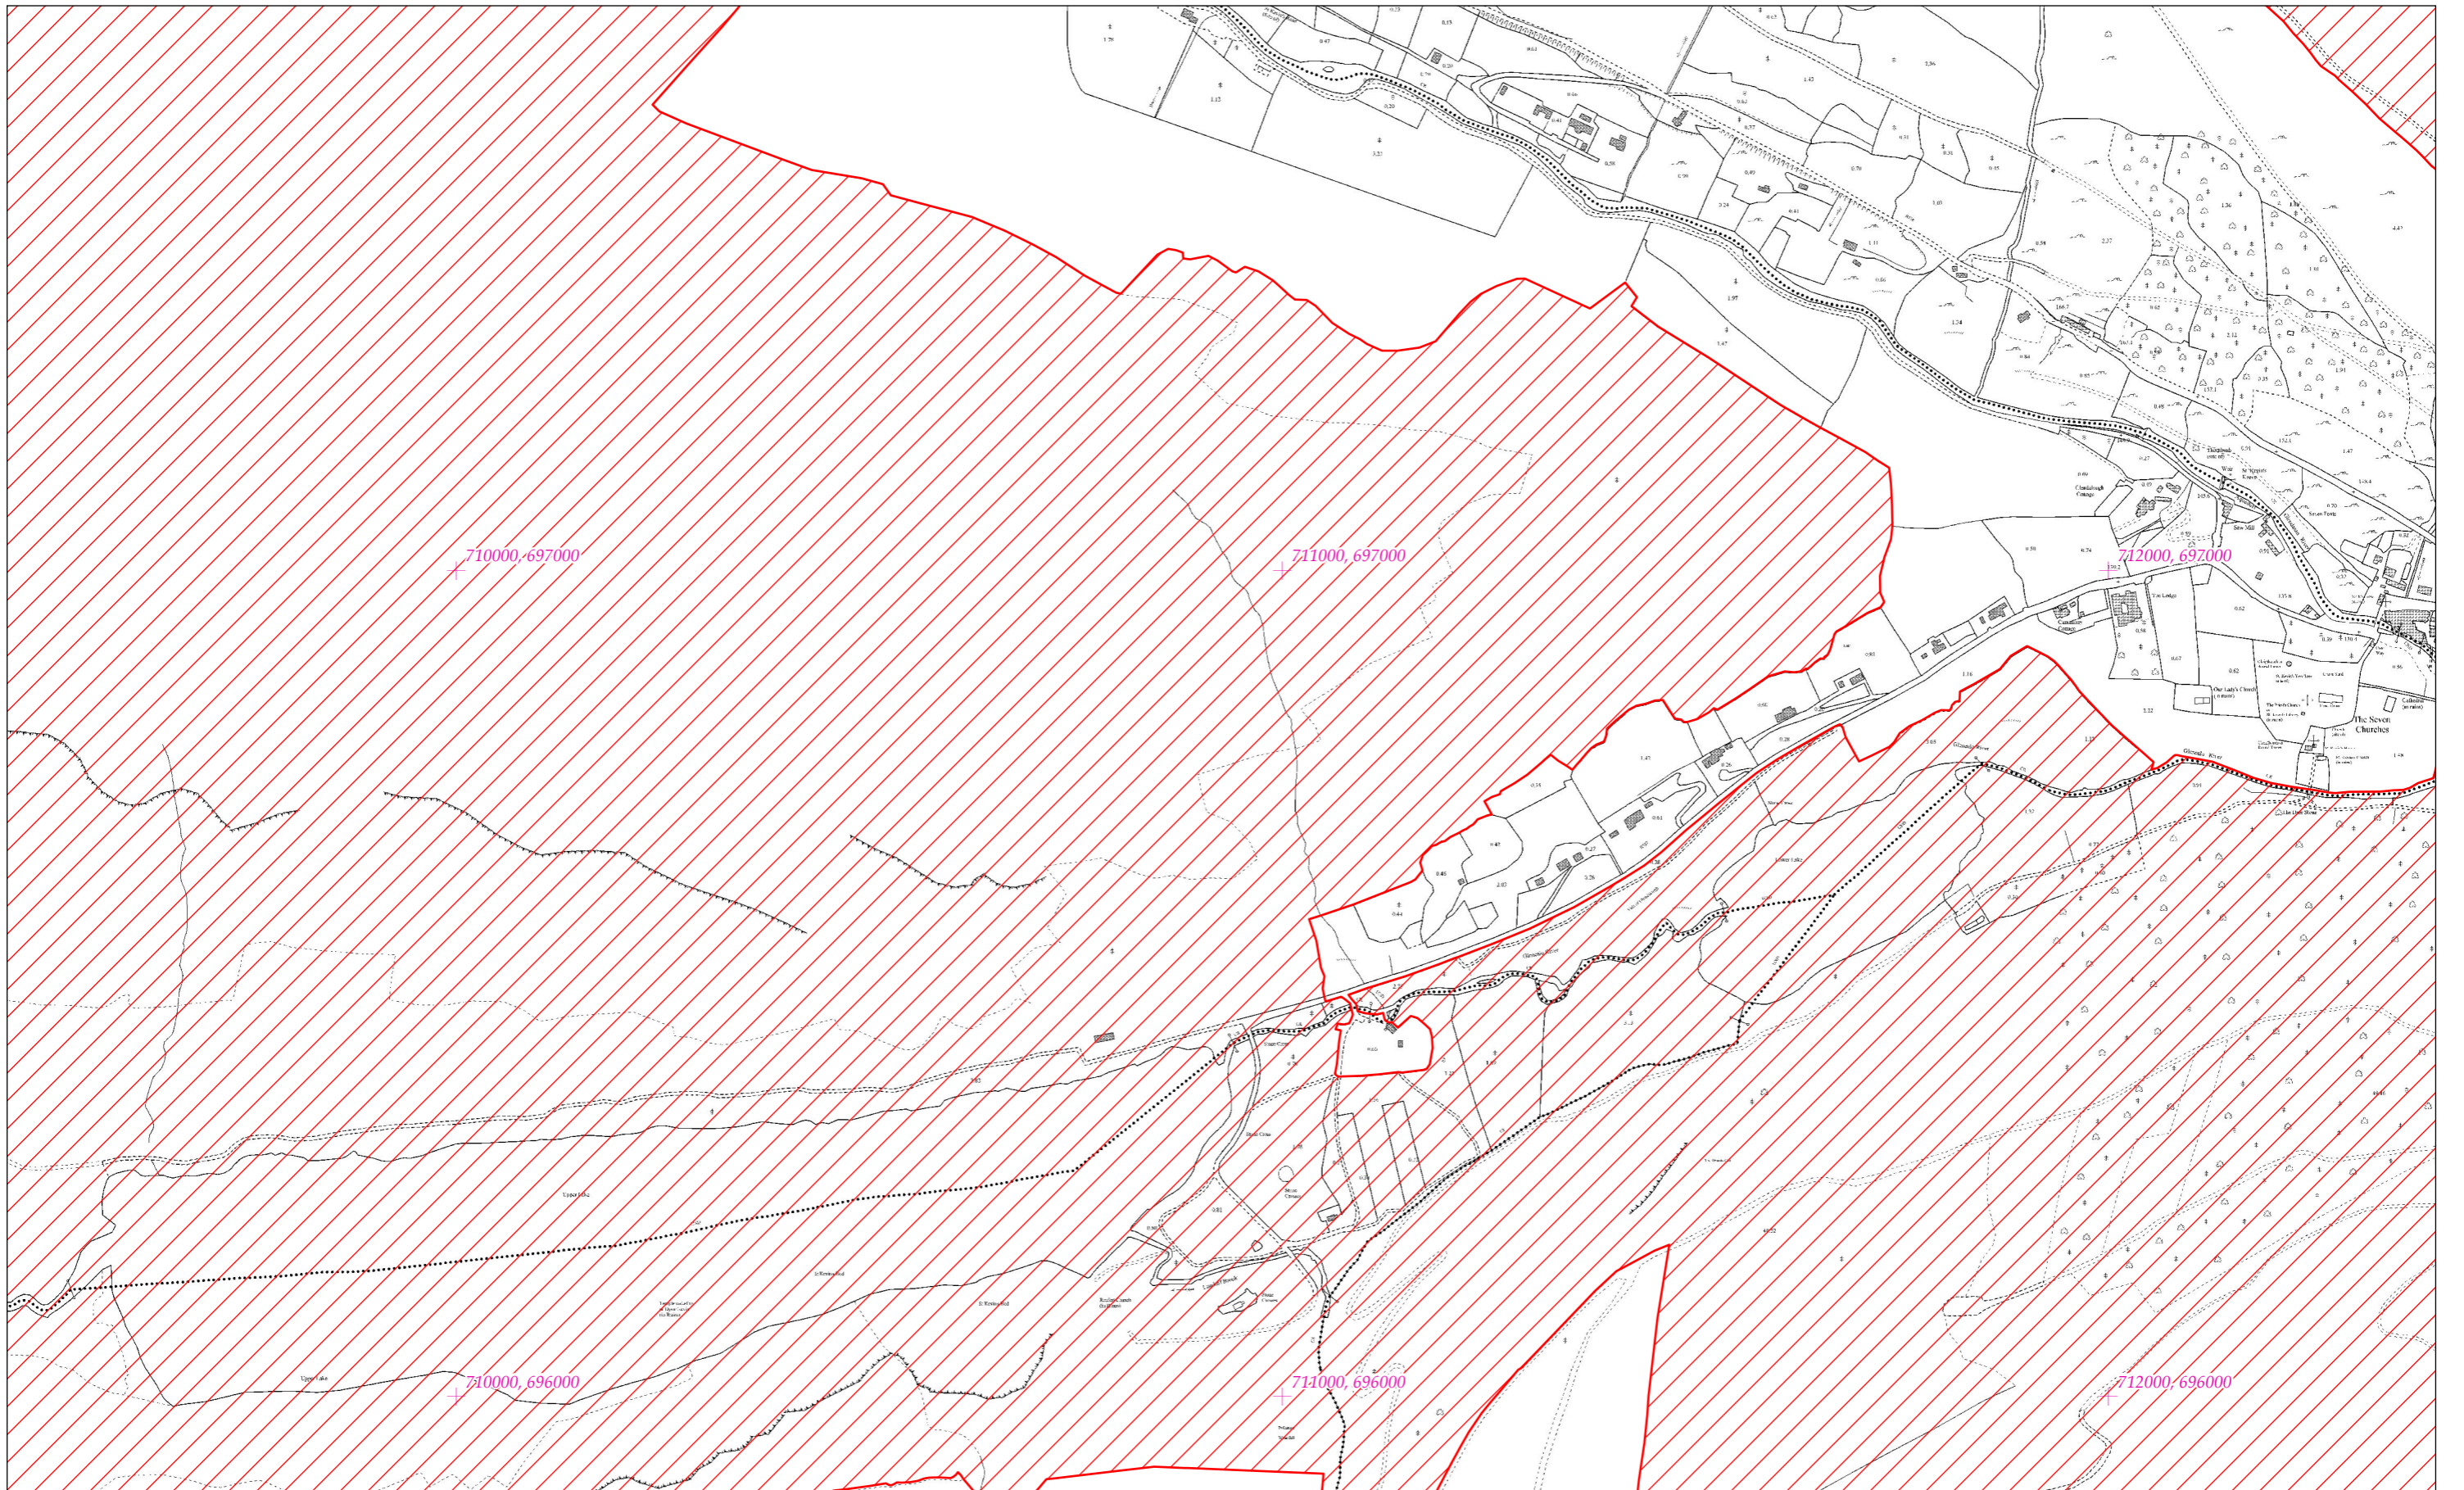

**LCS Shléibhte Chill Mhantáin
Wicklow Mountains SAC**

1:5000 O.S. TILE 3958c 143 of 187

**SITE CODE
002122**

Leagan / Version: 3.01

Arna chló an / Printed on: 22/08/2023

Rialachán 4(1)(b) / Regulation 4(1)(b)