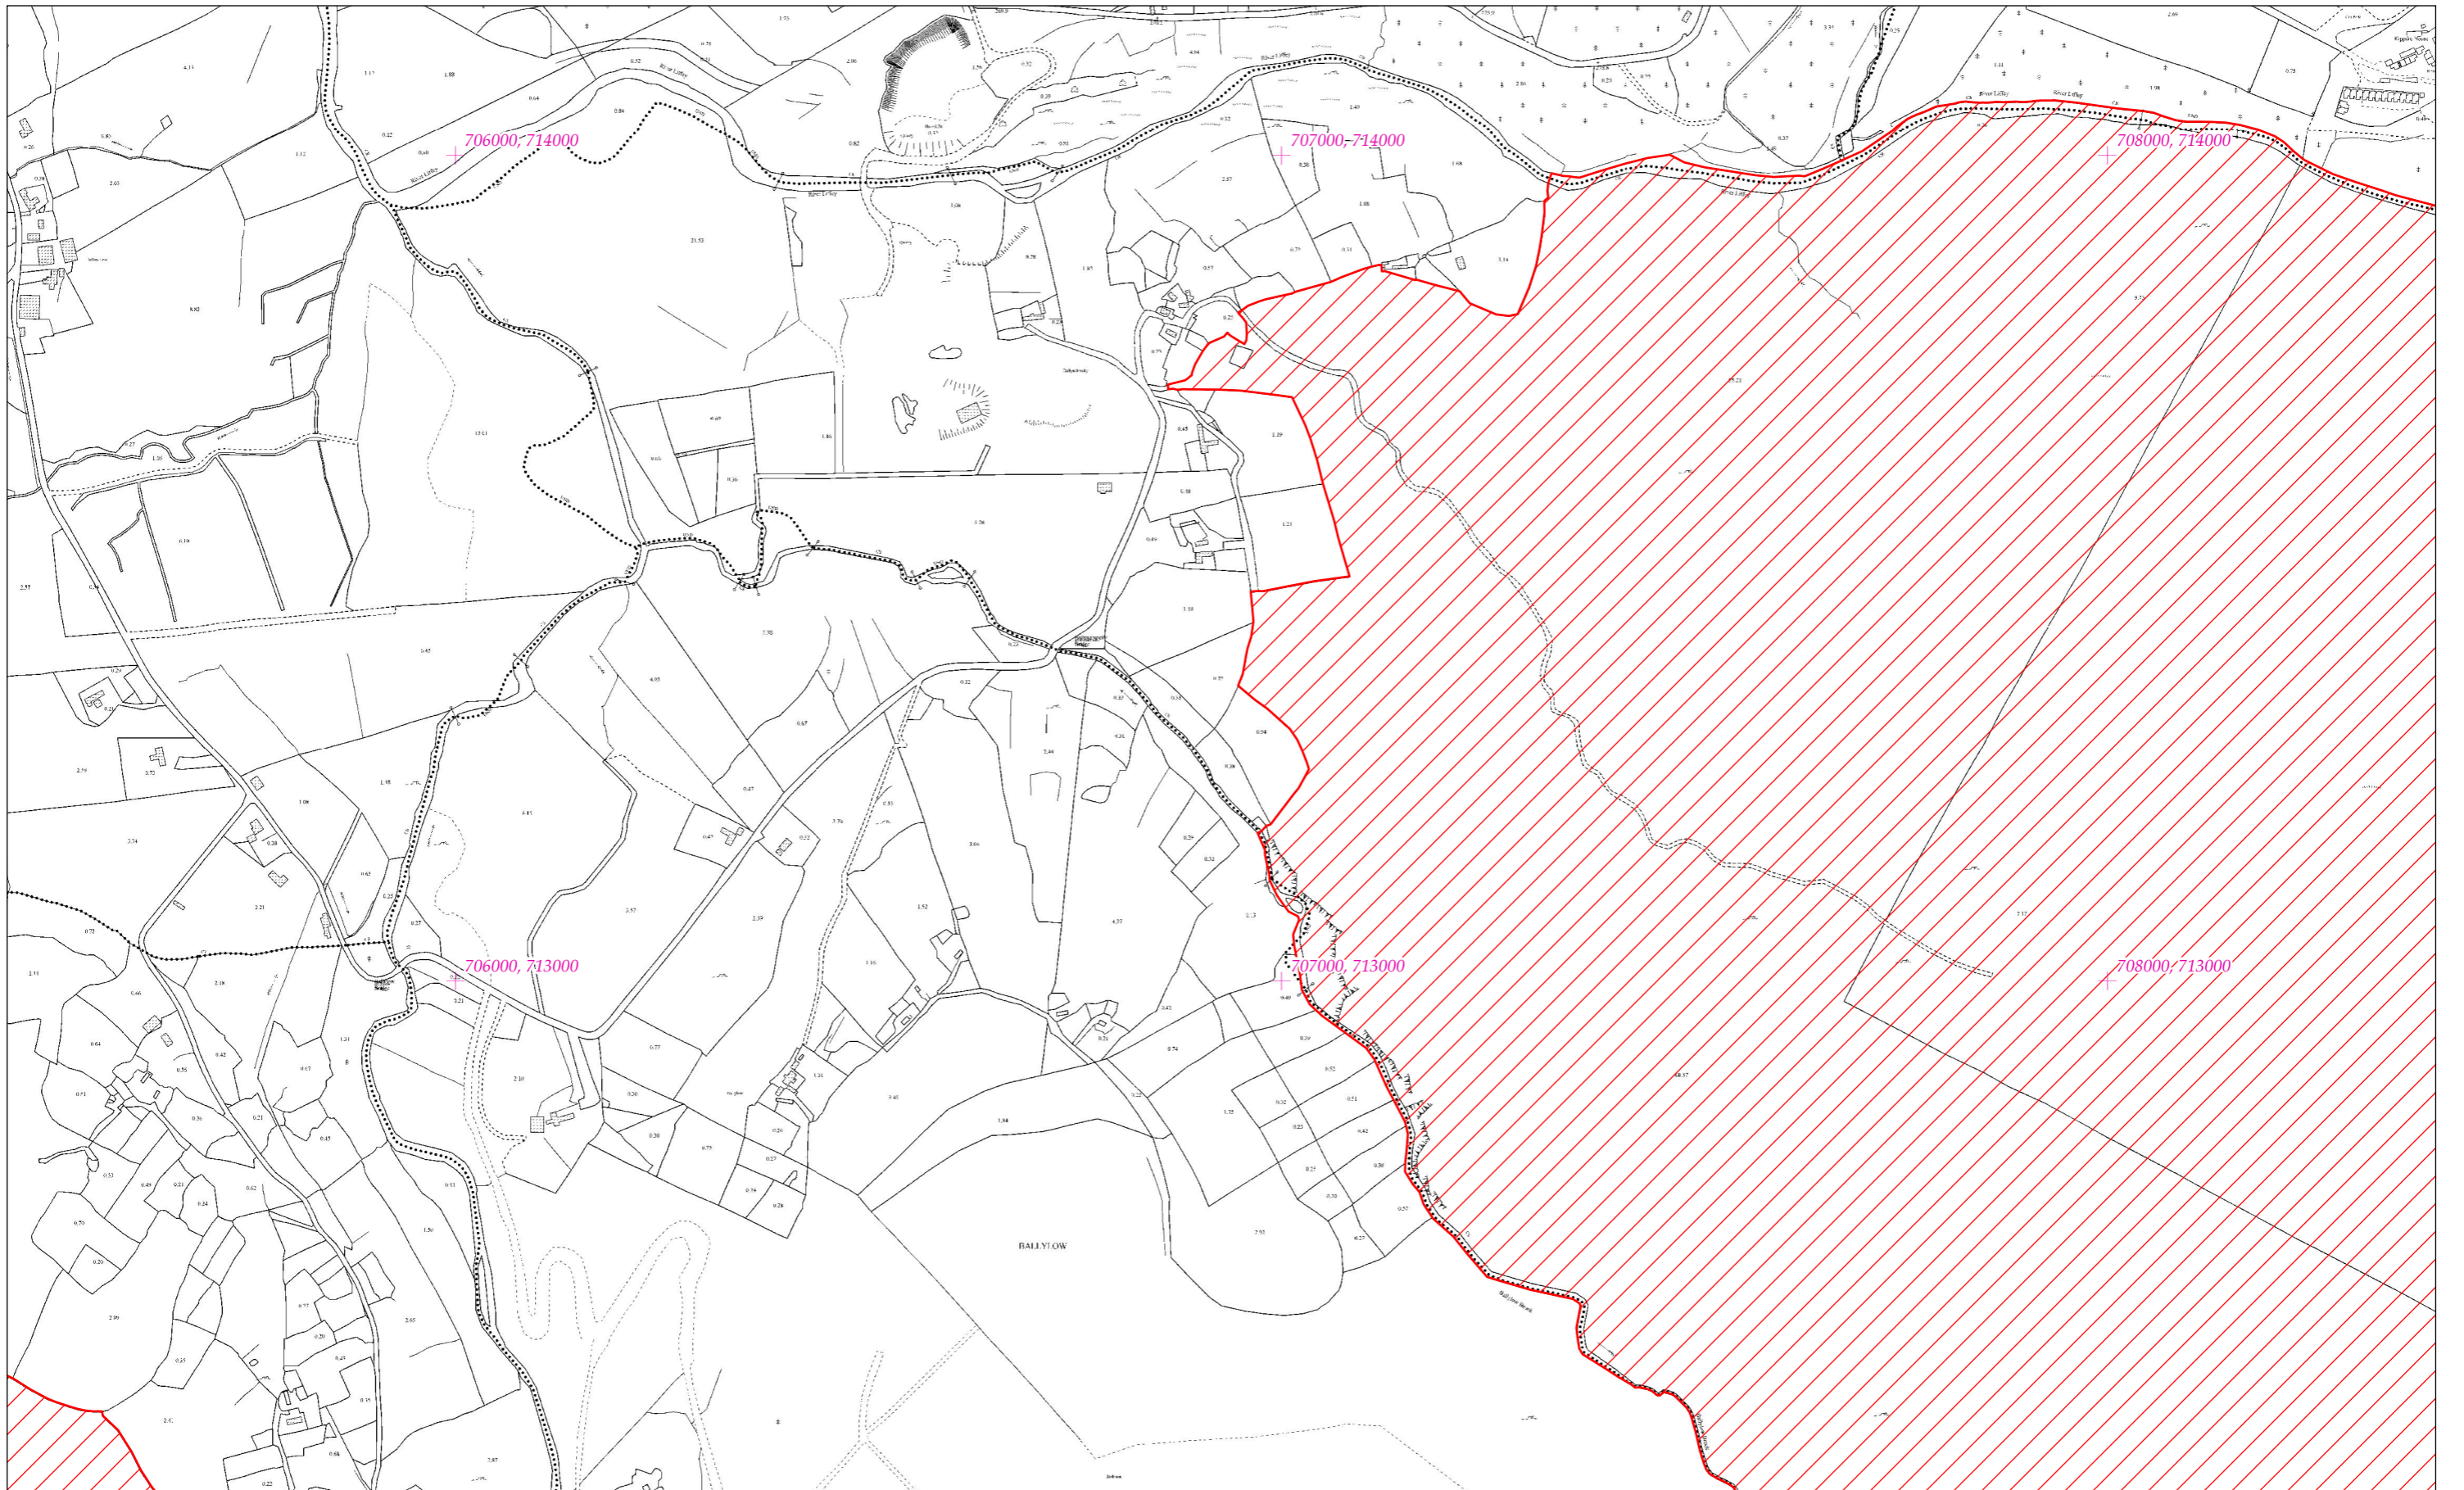

Rialachán 4(1)(b) / Regulation 4(1)(b)

Leathanach 40 de 187 (Co. Bhaile Átha Cliath agus Co. Chill Mhantáin)
Page 40 of 187 (Co. Dublin and Co. Wicklow)

LIMISTÉAR FAOI CHAOMHNÚ SPEISIALTA
SPECIAL AREA OF CONSERVATION

Suirbhéireacht Ordanáis Éireann Ceadúnas Uimhir OSI-NMA-014 © OSI / Rialtas na hÉireann
Ordnance Survey Ireland Licence No. OSI-NMA-014 © Ordnance Survey Ireland / Government of Ireland
Córas Comhordanáidí: Trasteilgean Mercator na hÉireann / Co-ordinate System: Irish Transverse Mercator

LCS Shléibhte Chill Mhantáin
Wicklow Mountains SAC
1:5000 O.S. TILE 3668b 40 of 187

SITE CODE
002122

Leagan / Version: 3.01
Arna chló an / Printed on: 22/08/2023