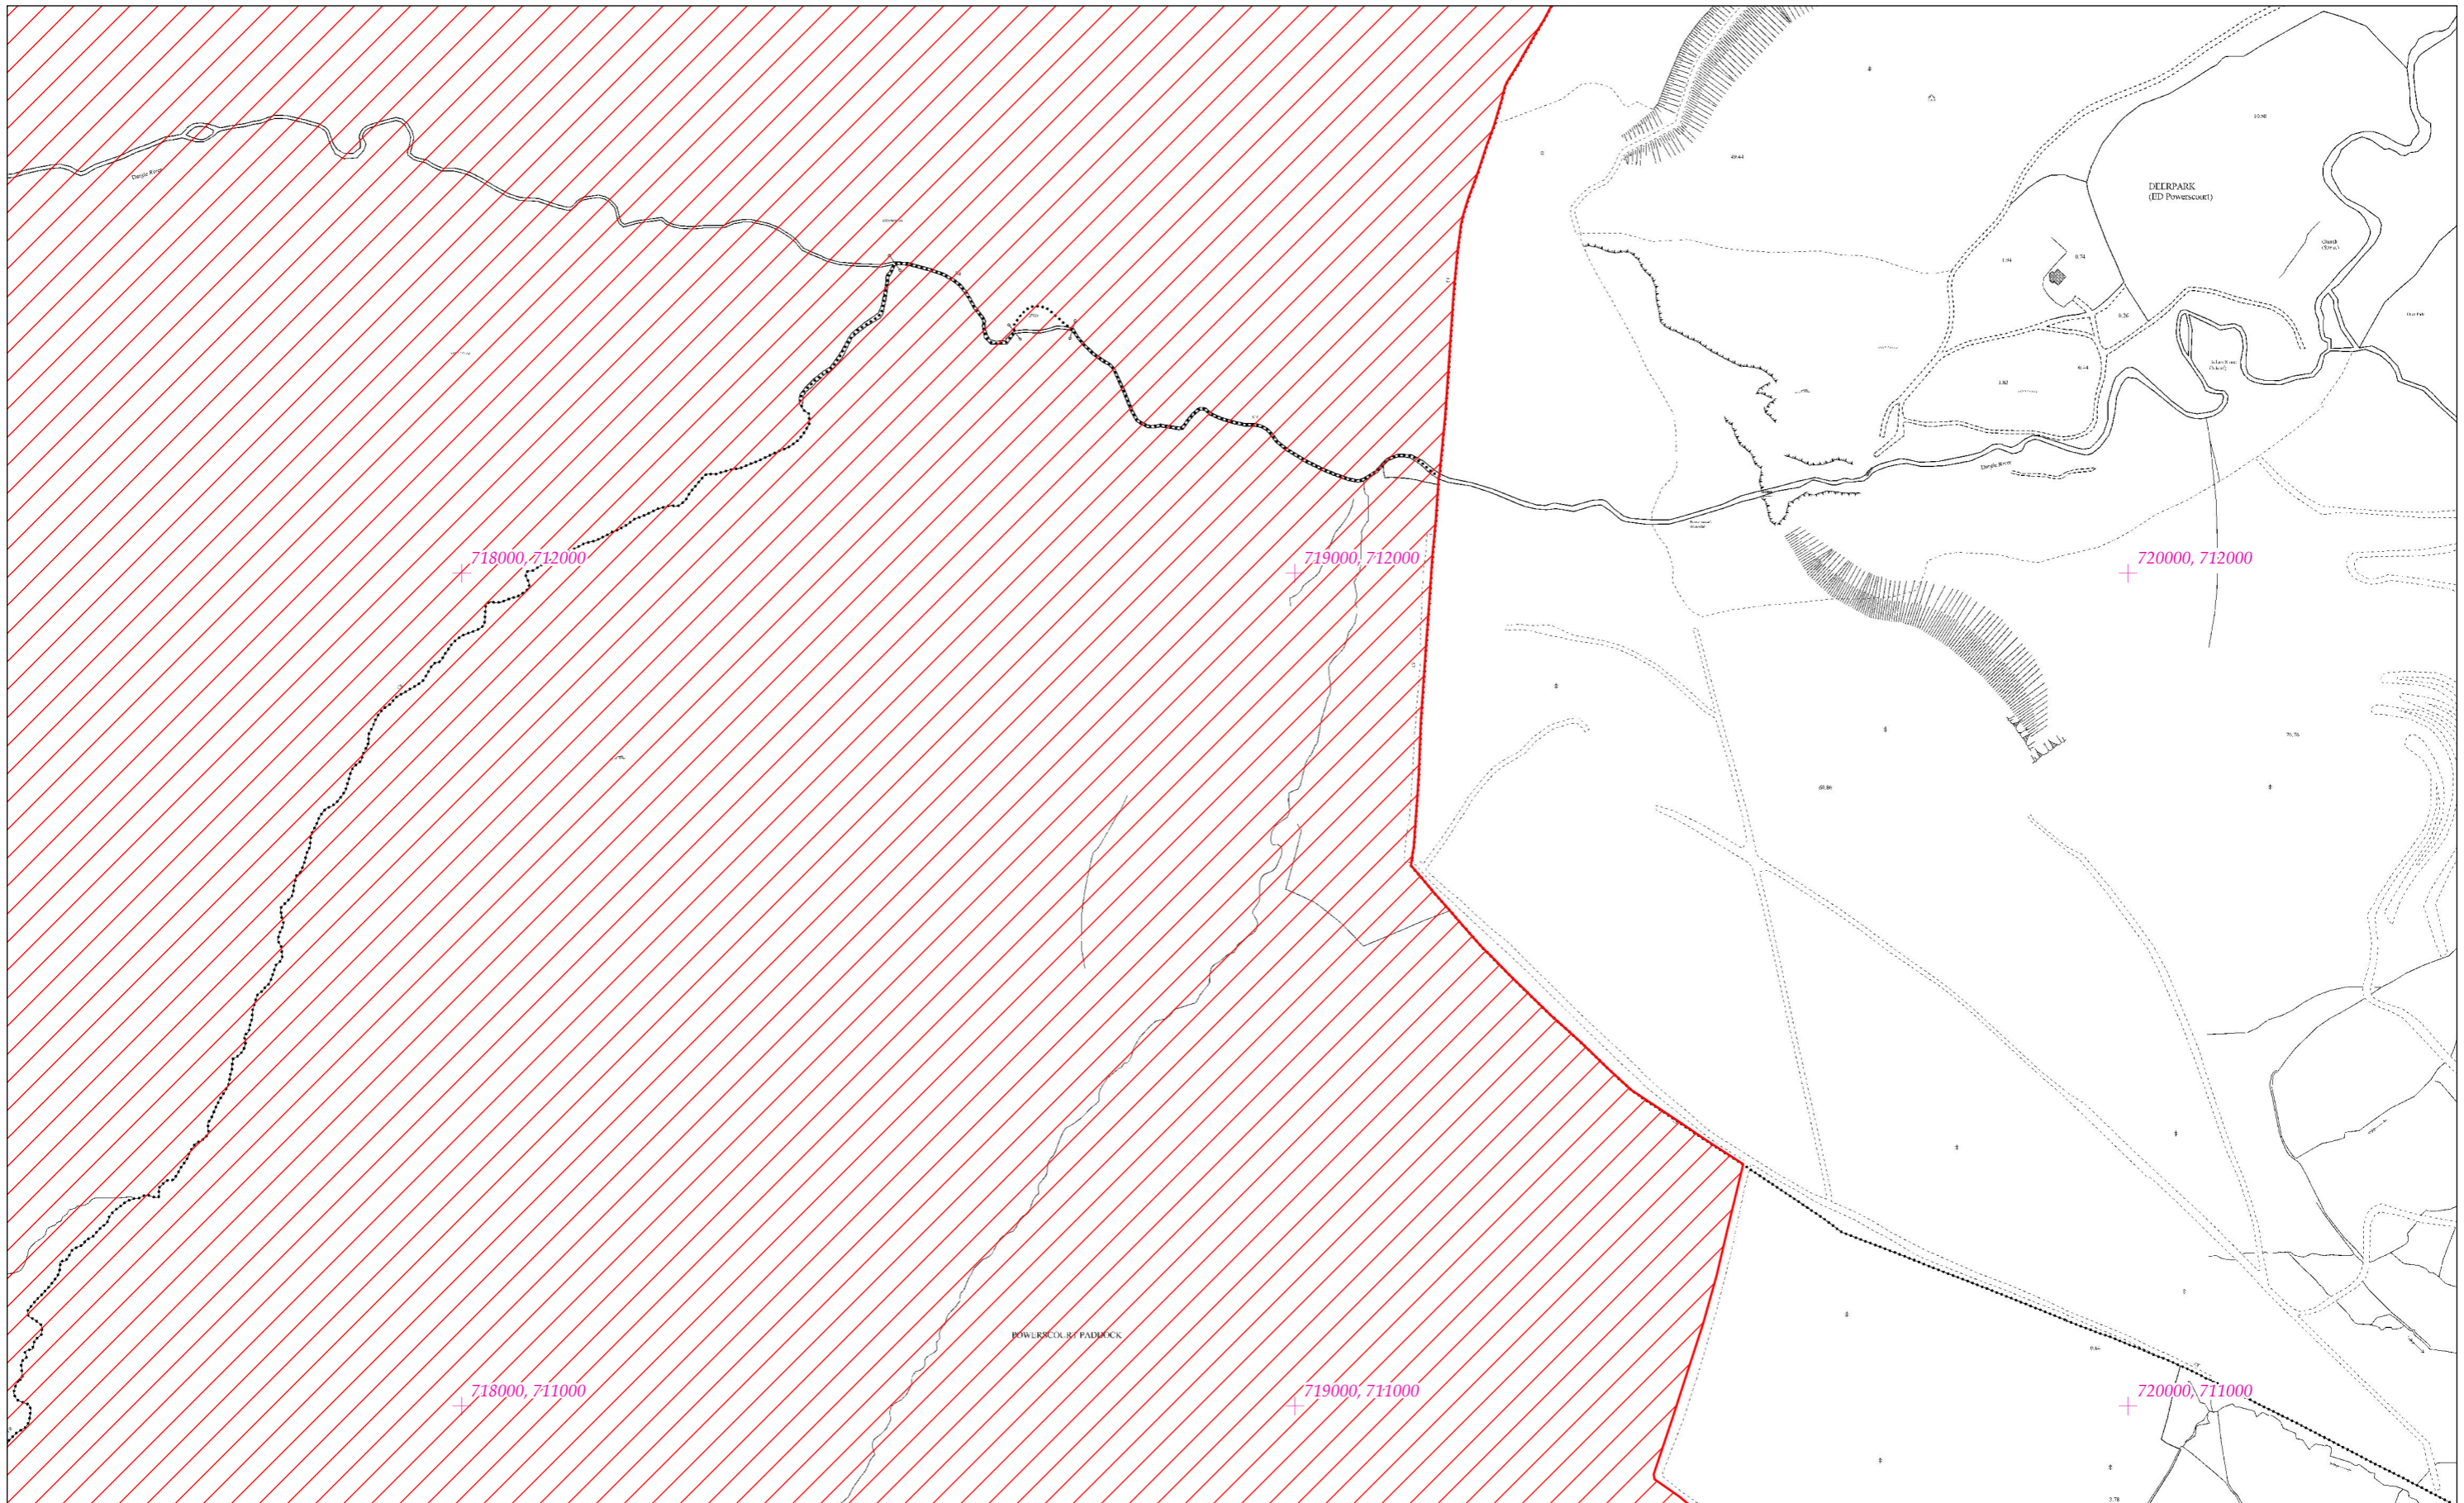

Rialachán 4(1)(b) / Regulation 4(1)(b)

Leathanach 54 de 187 (Co. Bhaile Átha Cliath agus Co. Chill Mhantáin)
Page 54 of 187 (Co. Dublin and Co. Wicklow)

LIMISTÉAR FAOI CHAOMHNÚ SPEISIALTA
SPECIAL AREA OF CONSERVATION

Suirbhéireacht Ordanáis Éireann Ceadúnas Uimhir OSI-NMA-014 © OSI / Rialtas na hÉireann
Ordnance Survey Ireland Licence No. OSI-NMA-014 © Ordnance Survey Ireland / Government of Ireland
Córas Comhordanáidí: Trasteilgean Mercator na hÉireann / Co-ordinate System: Irish Transverse Mercator

LCS Shléibhte Chill Mhantáin
Wicklow Mountains SAC
1:5000 O.S. TILE 3671d 54 of 187

SITE CODE
002122

Leagan / Version: 3.01
Arna chló an / Printed on: 22/08/2023