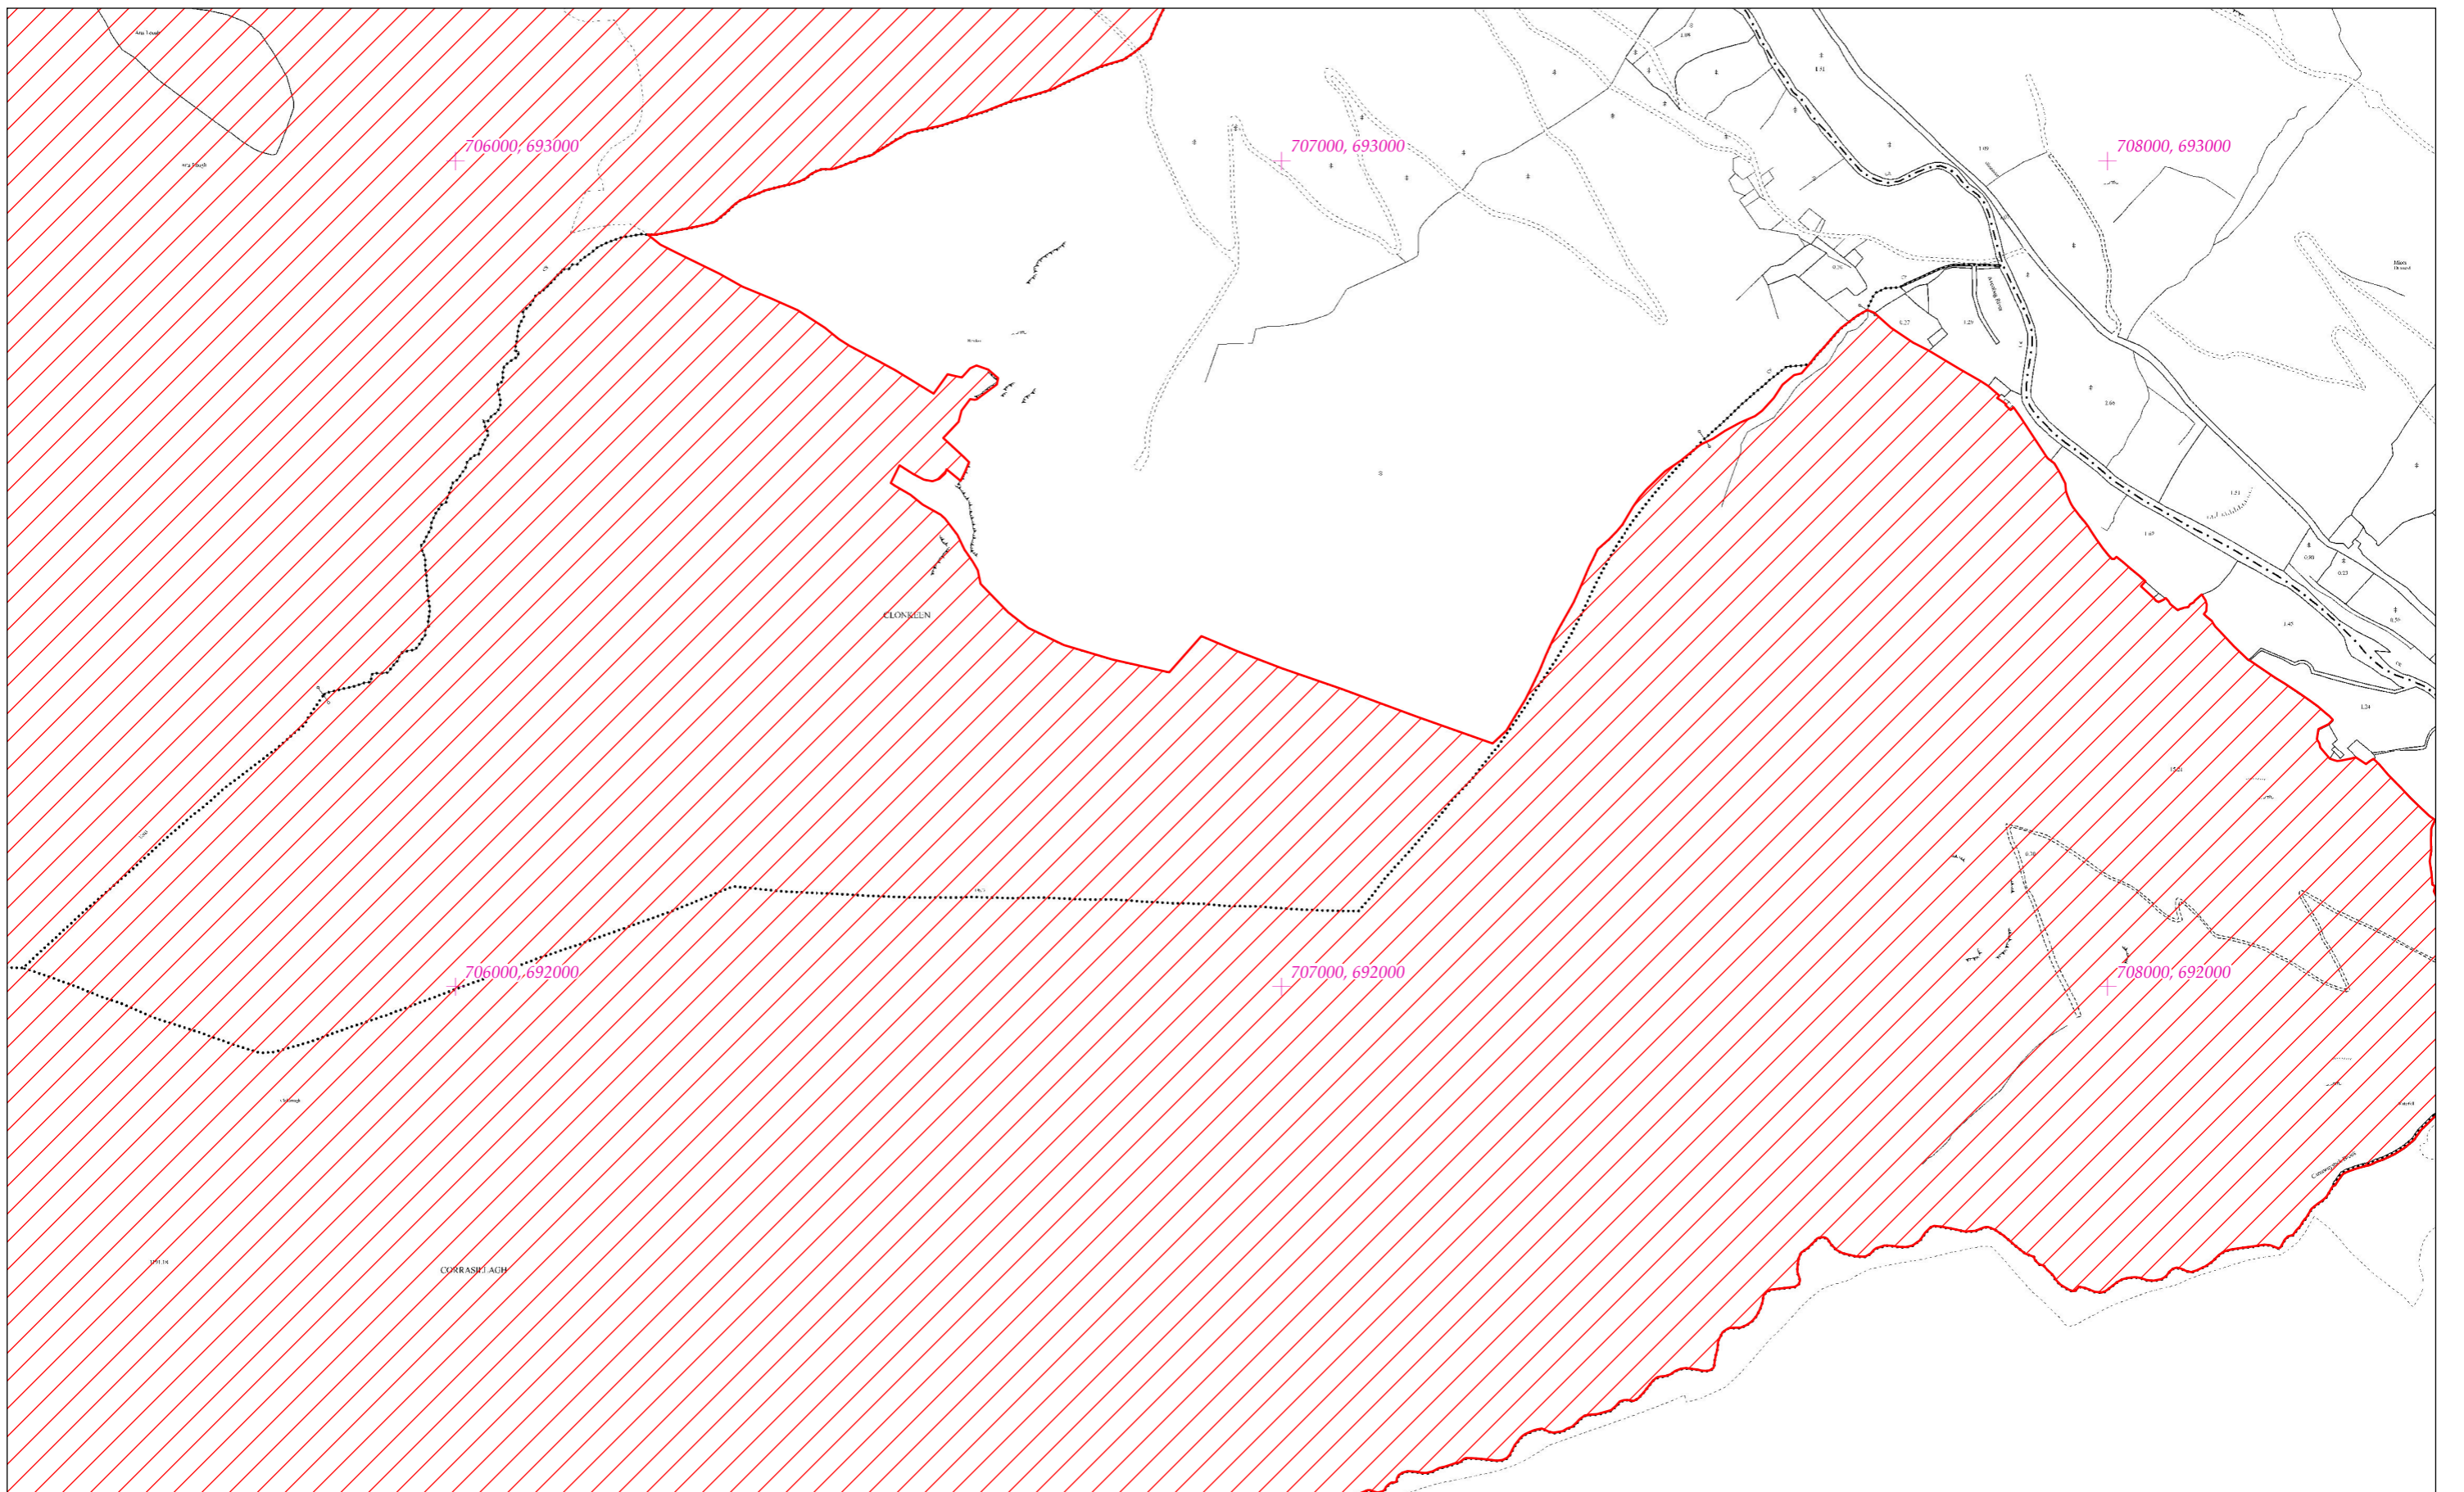

LCS Shléibhte Chill Mhantáin
Wicklow Mountains SAC
1:5000 O.S. TILE 4073a 171 of 187

SITE CODE
002122

Leagan / Version: 3.01
Arna chló an / Printed on: 22/08/2023

Rialachán 4(1)(b) / Regulation 4(1)(b)

Leathanach 172 de 187 (Co. Bhaile Átha Cliath agus Co. Chill Mhantáin)
Page 172 of 187 (Co. Dublin and Co. Wicklow)