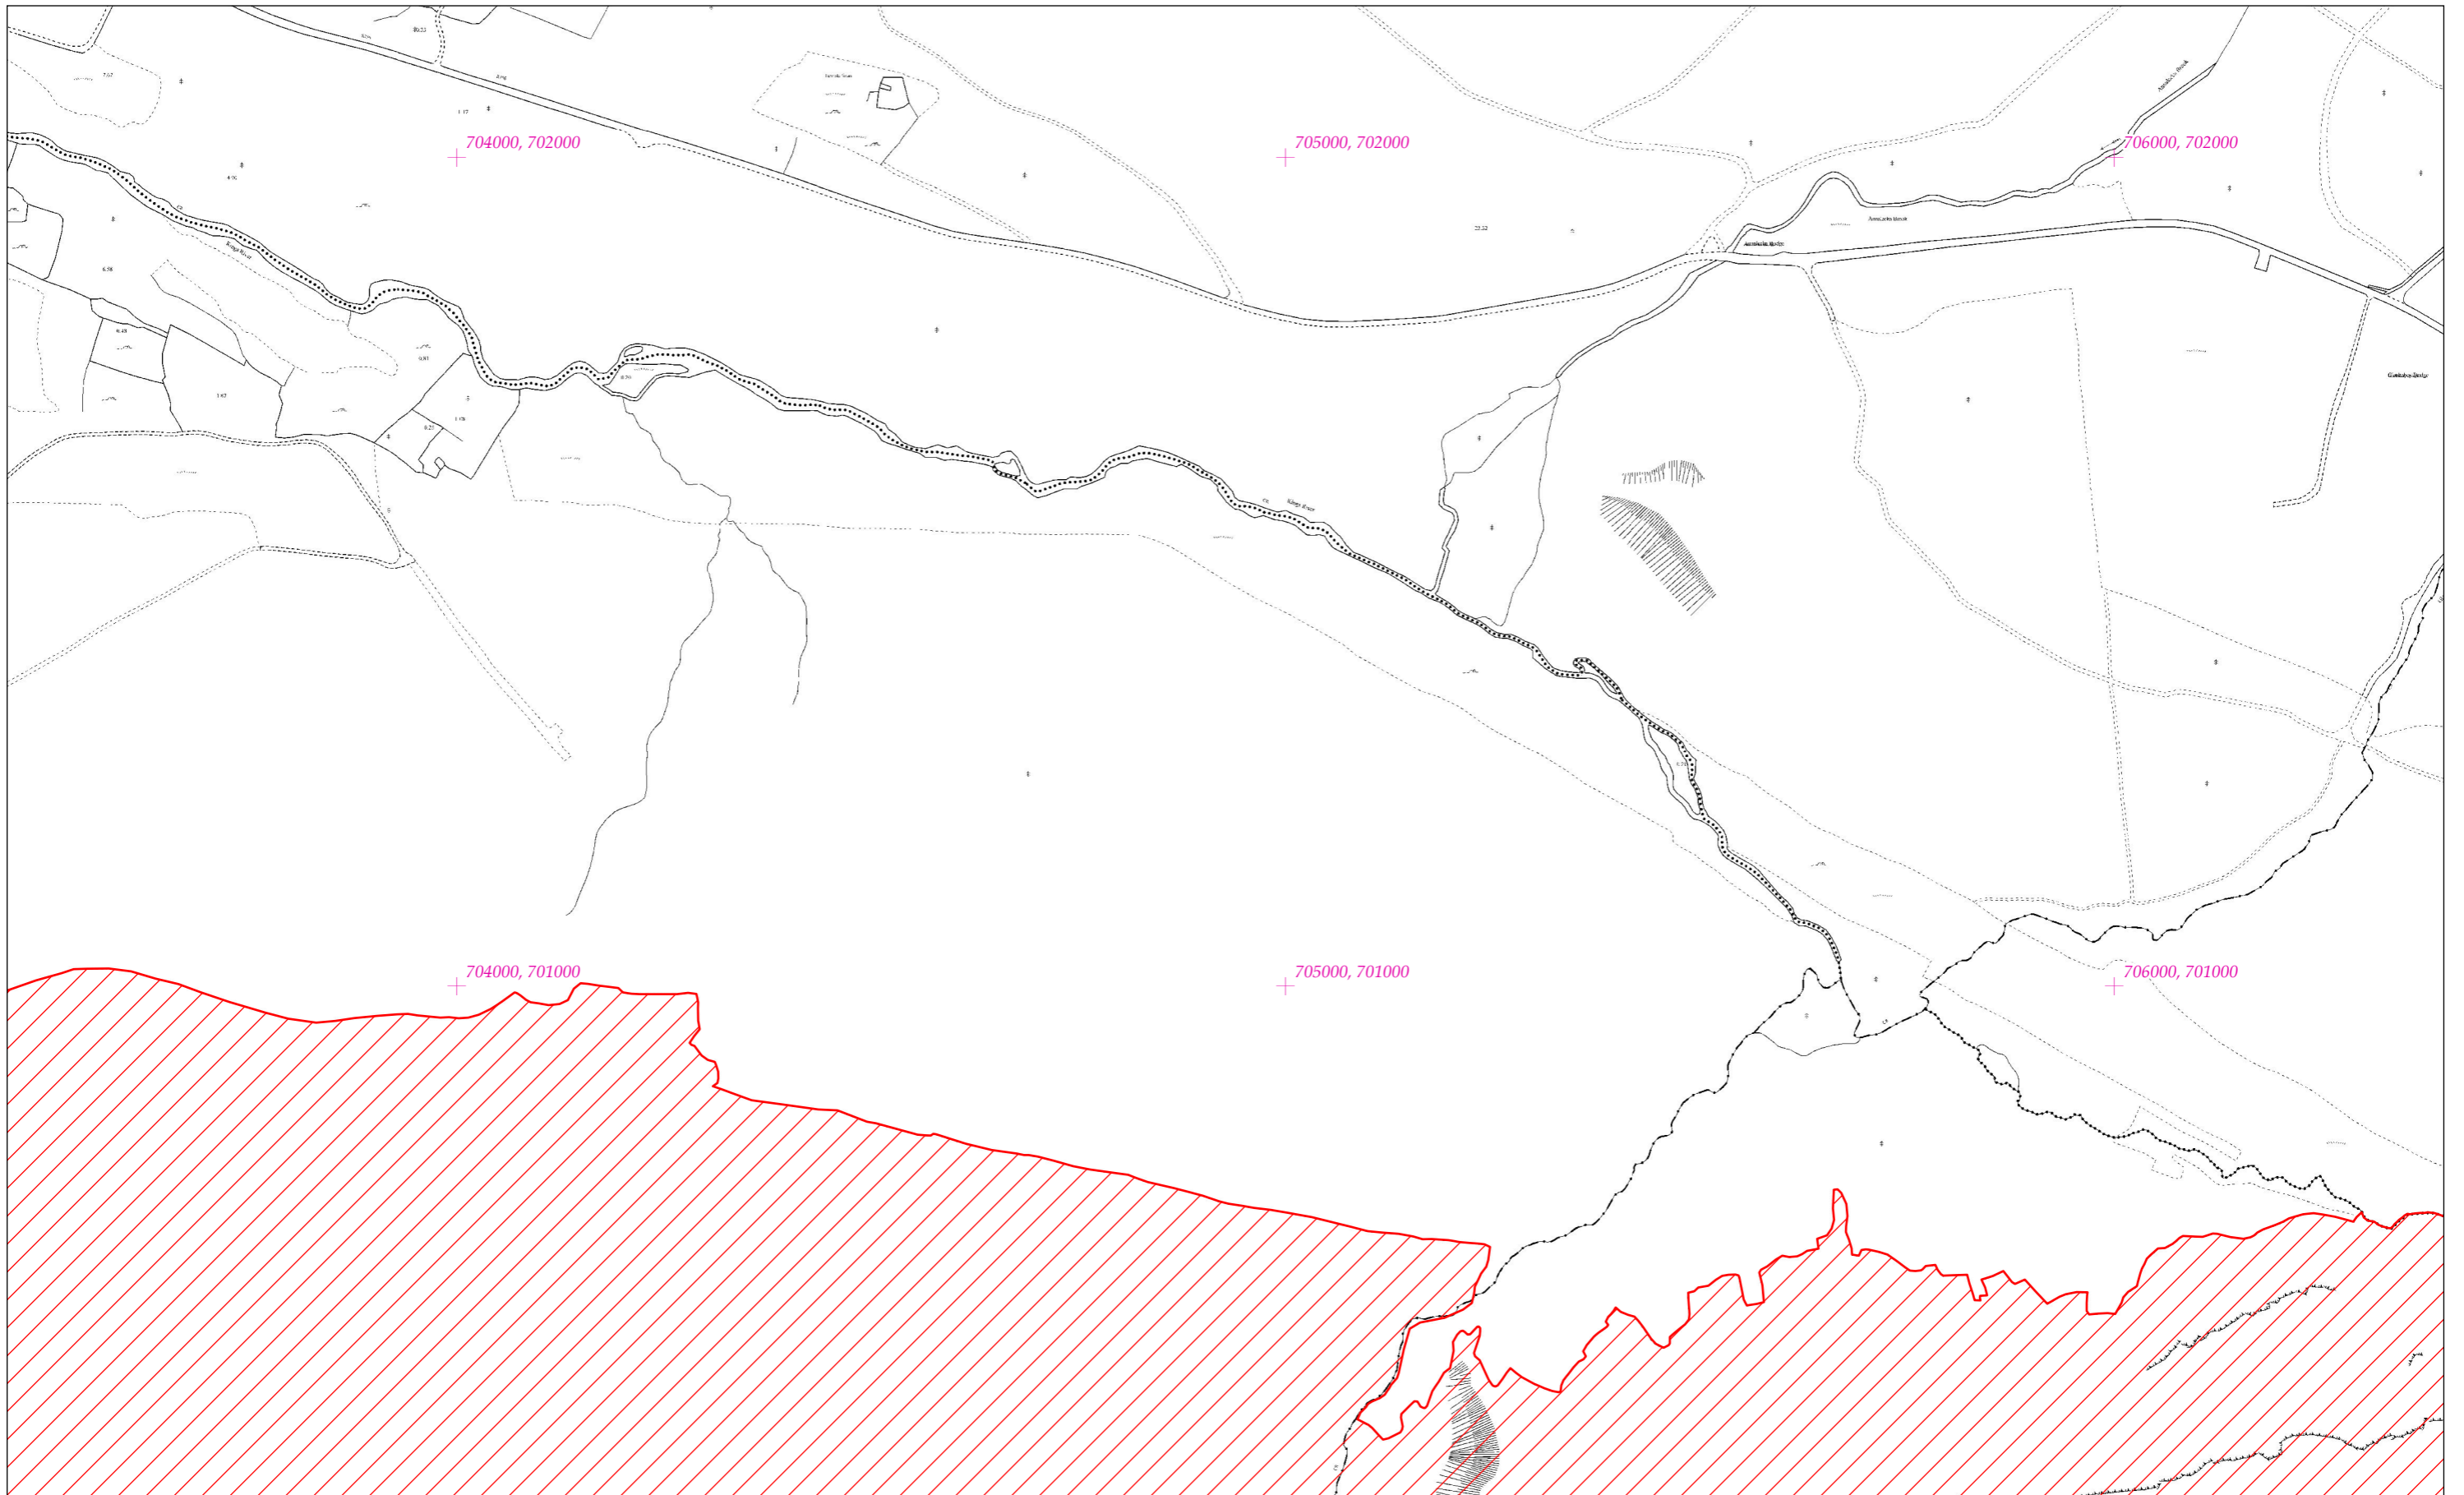

LCS Shléibhte Chill Mhantáin
Wicklow Mountains SAC
1:5000 O.S. TILE 3899d 113 of 187

SITE CODE
002122

Leagan / Version: 3.01
Arna chló an / Printed on: 22/08/2023

Rialachán 4(1)(b) / Regulation 4(1)(b)

Leathanach 114 de 187 (Co. Bhaile Átha Cliath agus Co. Chill Mhantáin)
Page 114 of 187 (Co. Dublin and Co. Wicklow)