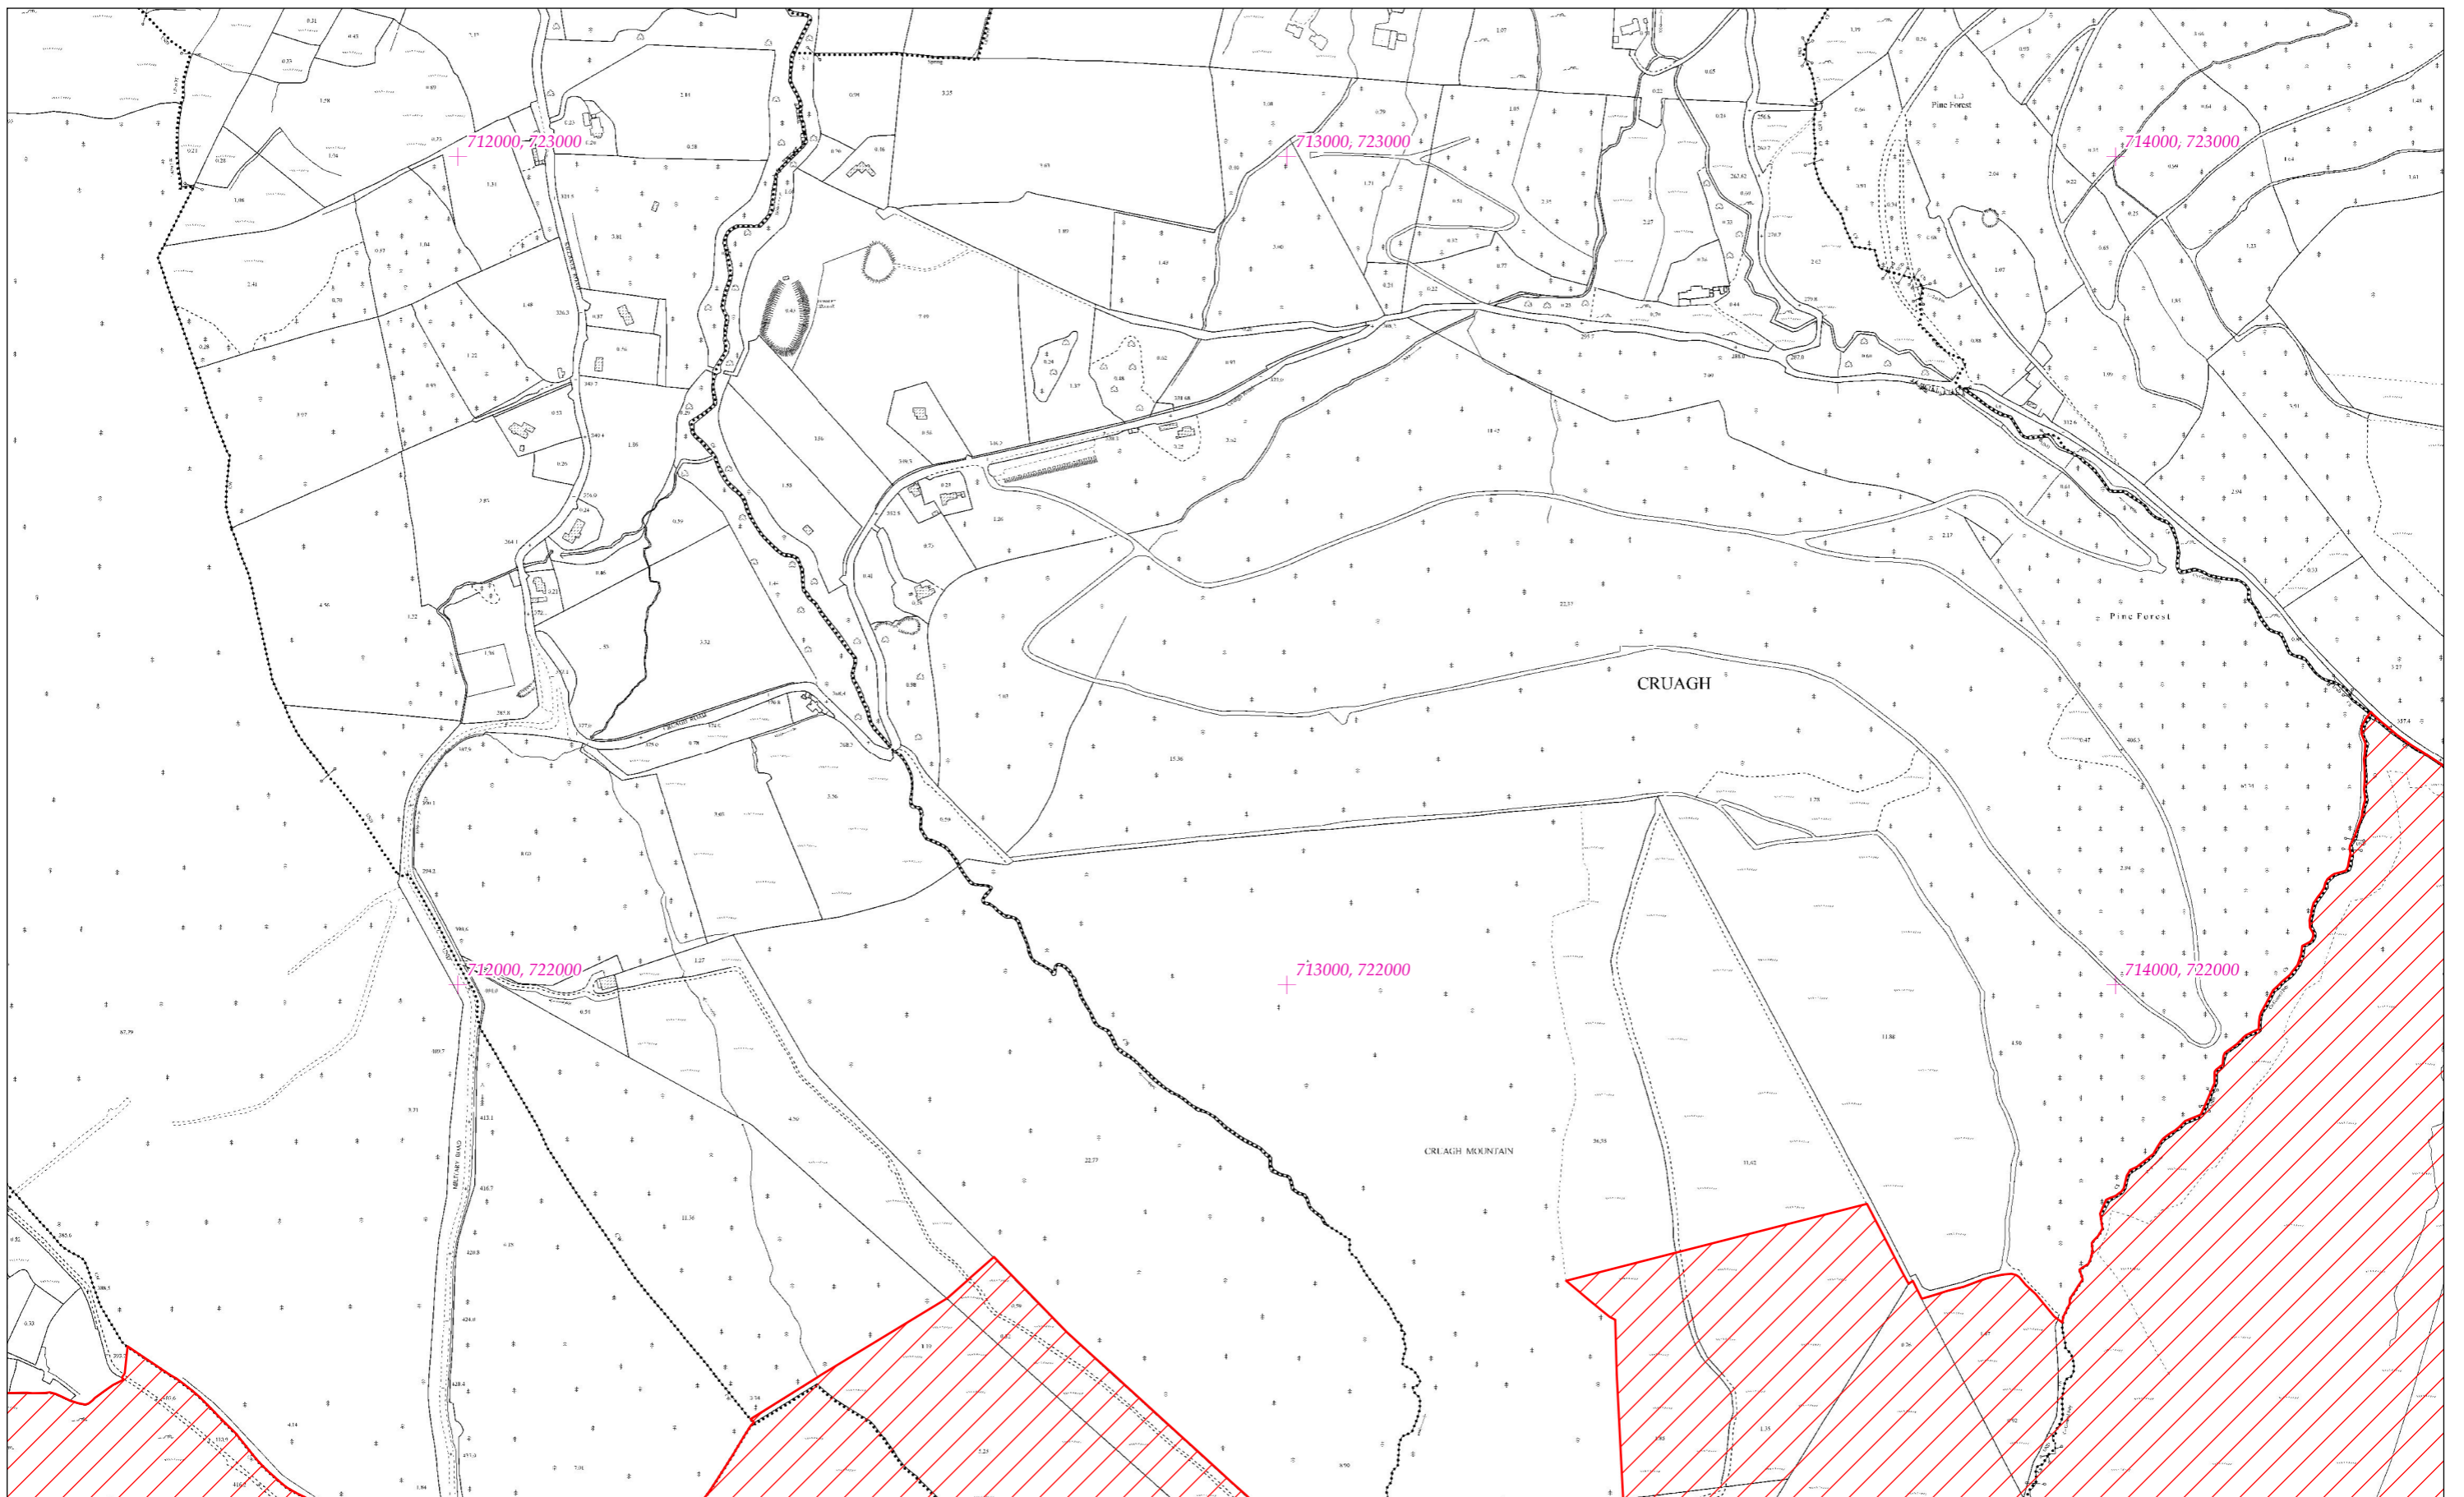

LCS Shléibhte Chill Mhantáin
 Wicklow Mountains SAC
 1:5000 O.S. TILE 3514d 4 of 187

**SITE CODE
 002122**

Leagan / Version: 3.01
 Arna chló an / Printed on: 22/08/2023

Rialachán 4(1)(b) / Regulation 4(1)(b)