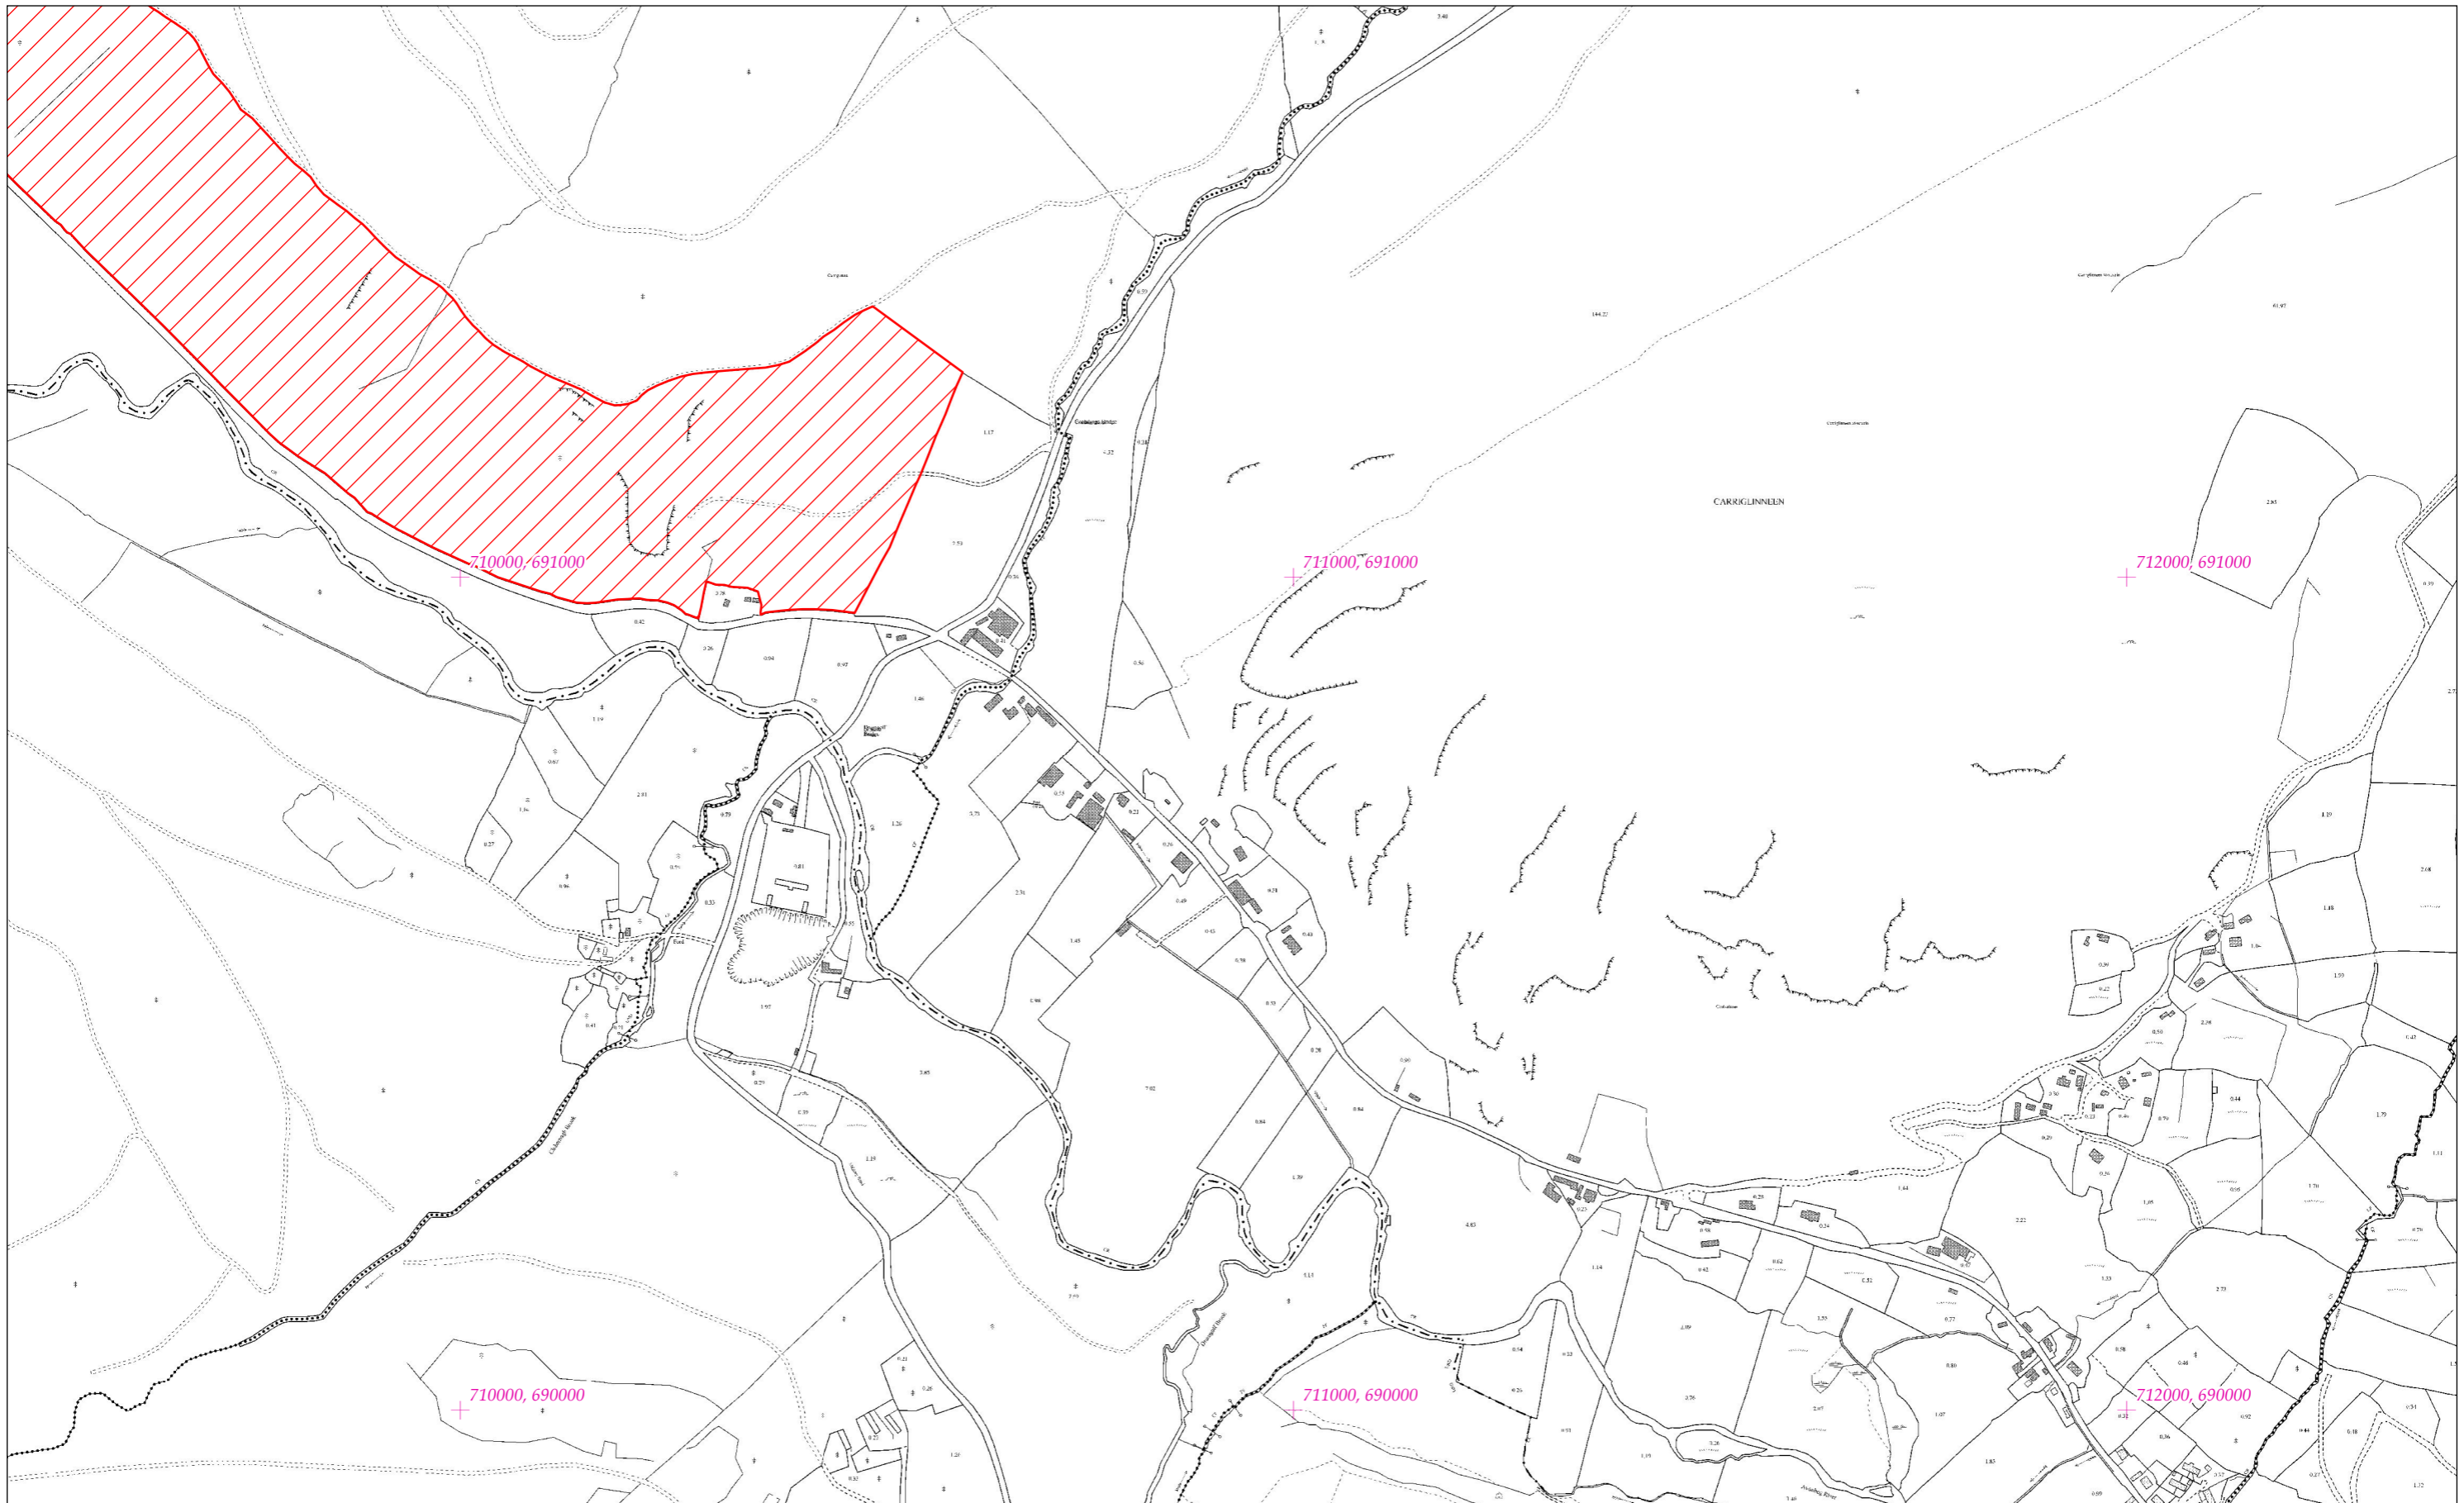

LCS Shléibhte Chill Mhantáin
Wicklow Mountains SAC
1:5000 O.S. TILE 4074c 176 of 187

SITE CODE
002122

Leagan / Version: 3.01
Arna chló an / Printed on: 22/08/2023

Rialachán 4(1)(b) / Regulation 4(1)(b)

Leathanach 177 de 187 (Co. Bhaile Átha Cliath agus Co. Chill Mhantáin)
Page 177 of 187 (Co. Dublin and Co. Wicklow)