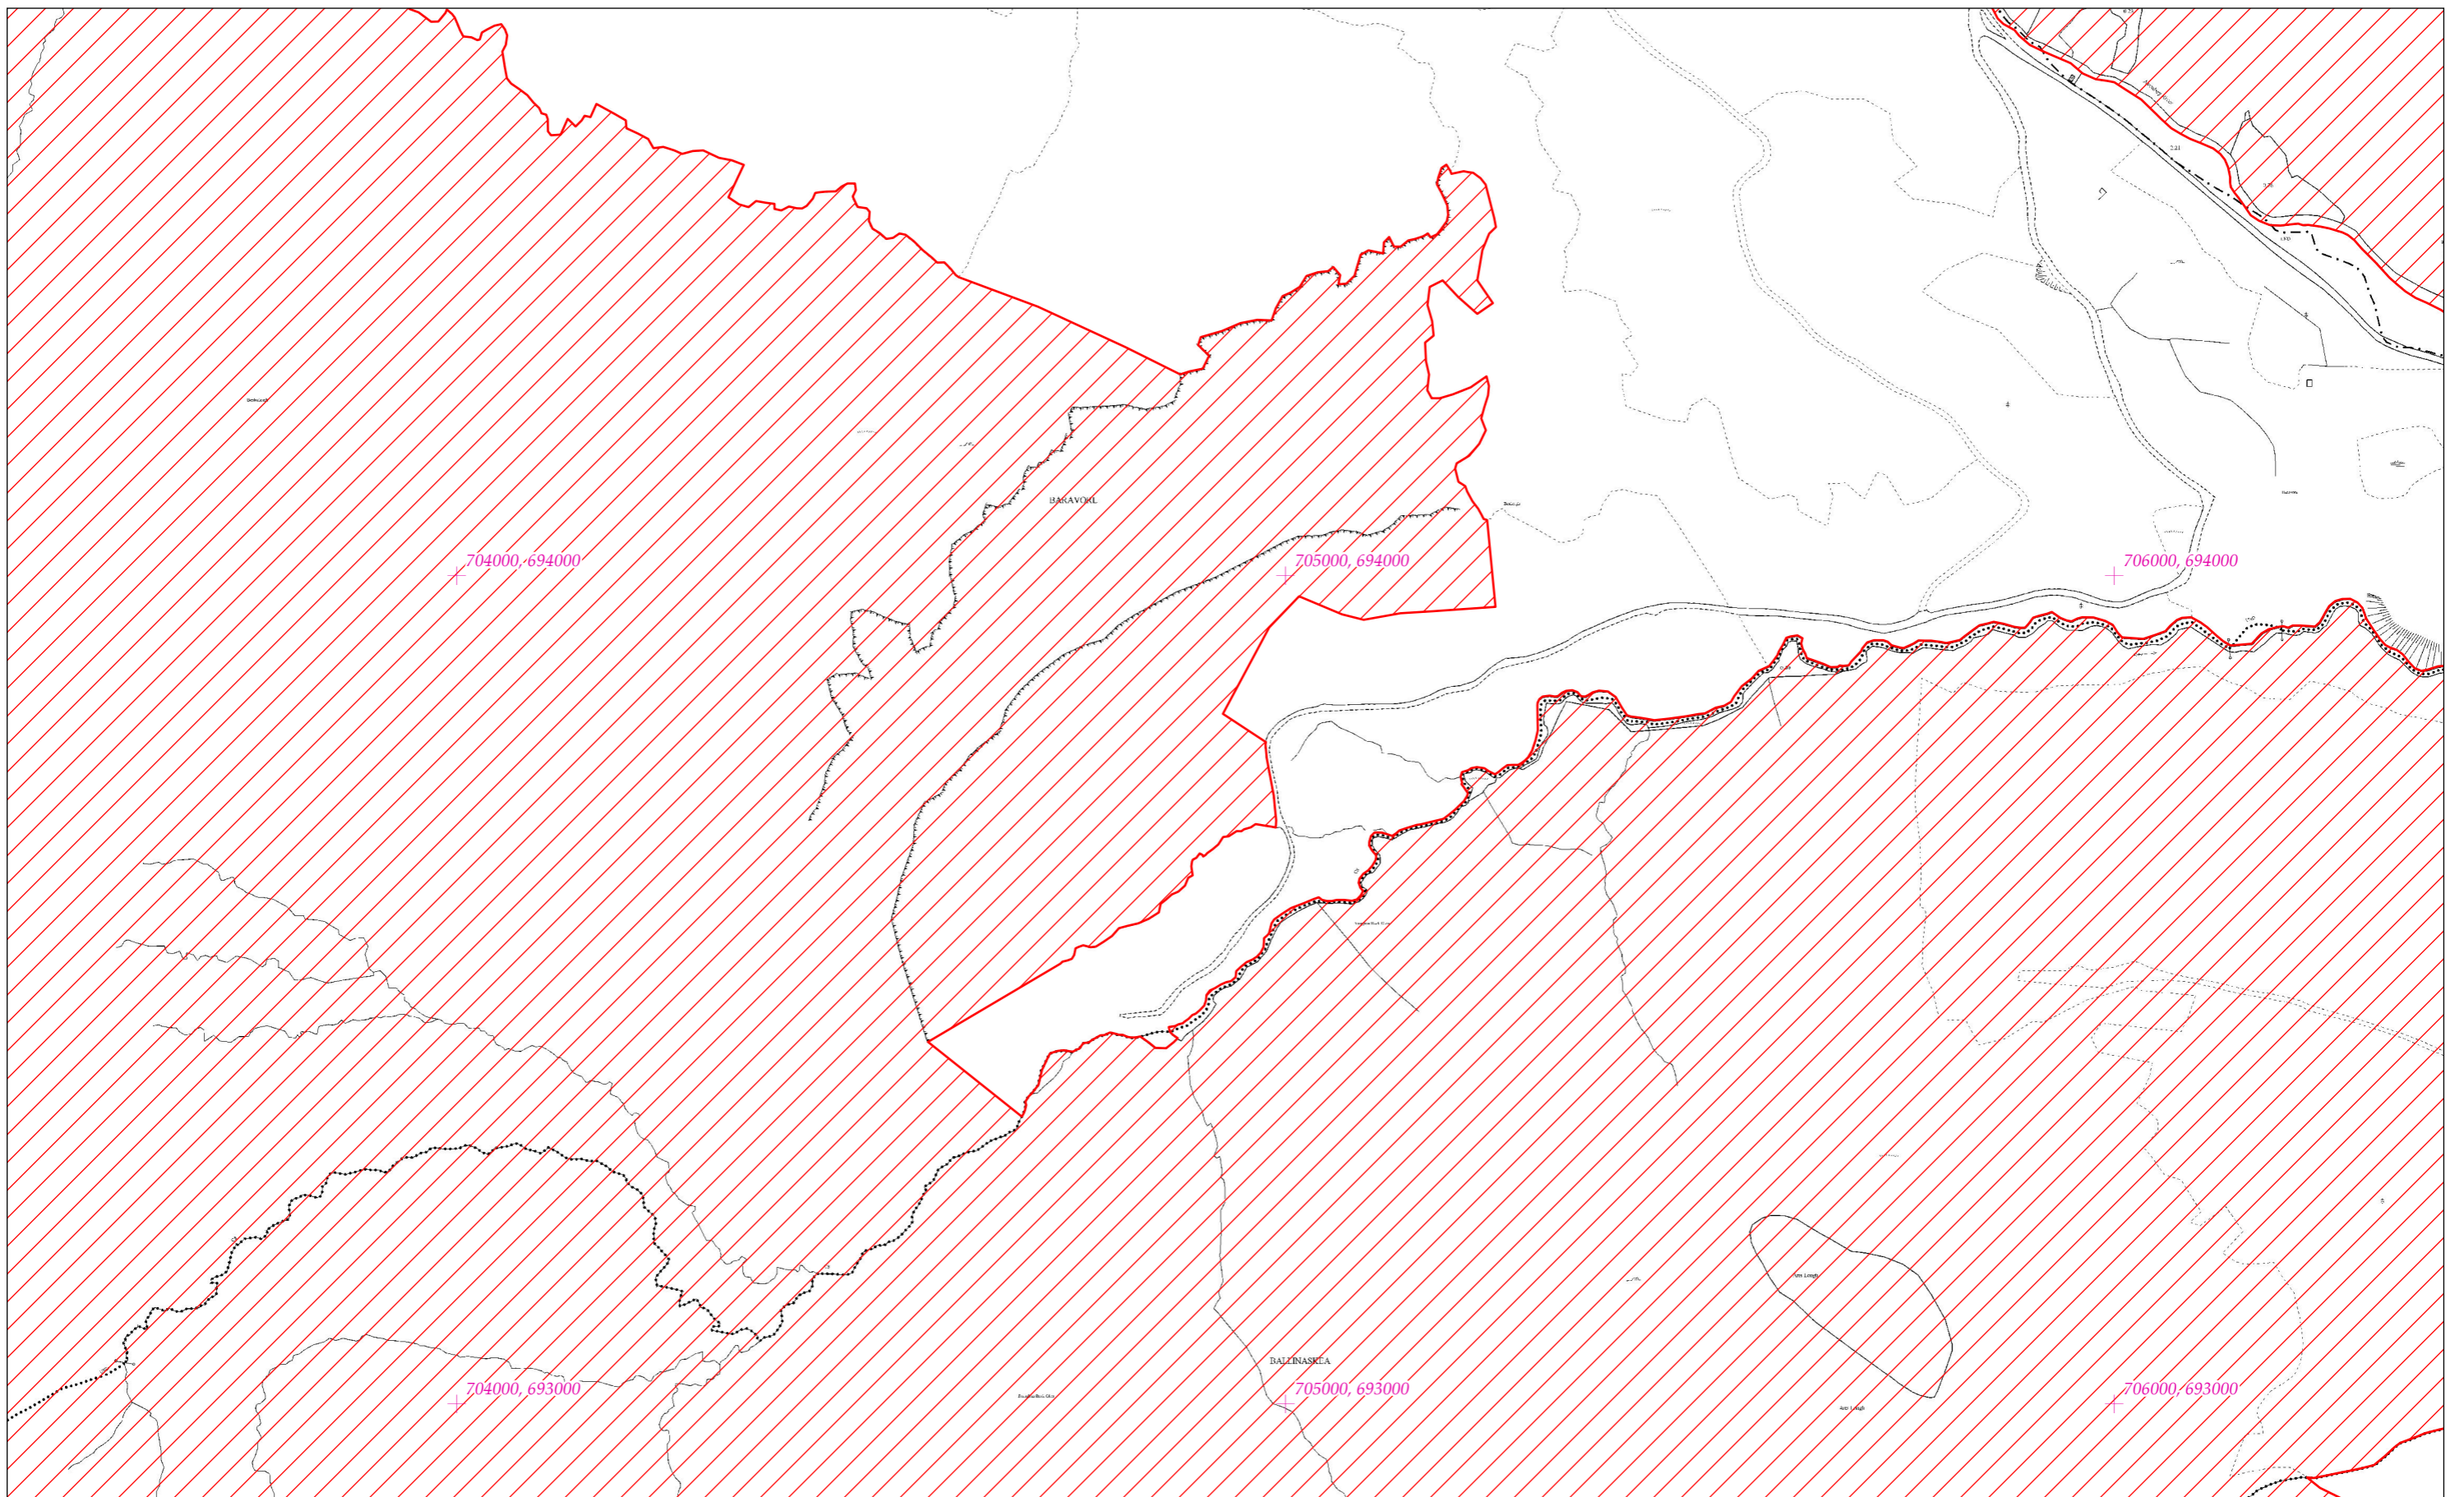

LCS Shléibhte Chill Mhantáin
Wicklow Mountains SAC
1:5000 O.S. TILE 4014b 155 of 187

**SITE CODE
002122**

Leagan / Version: 3.01
Arna chló an / Printed on: 22/08/2023

Rialachán 4(1)(b) / Regulation 4(1)(b)