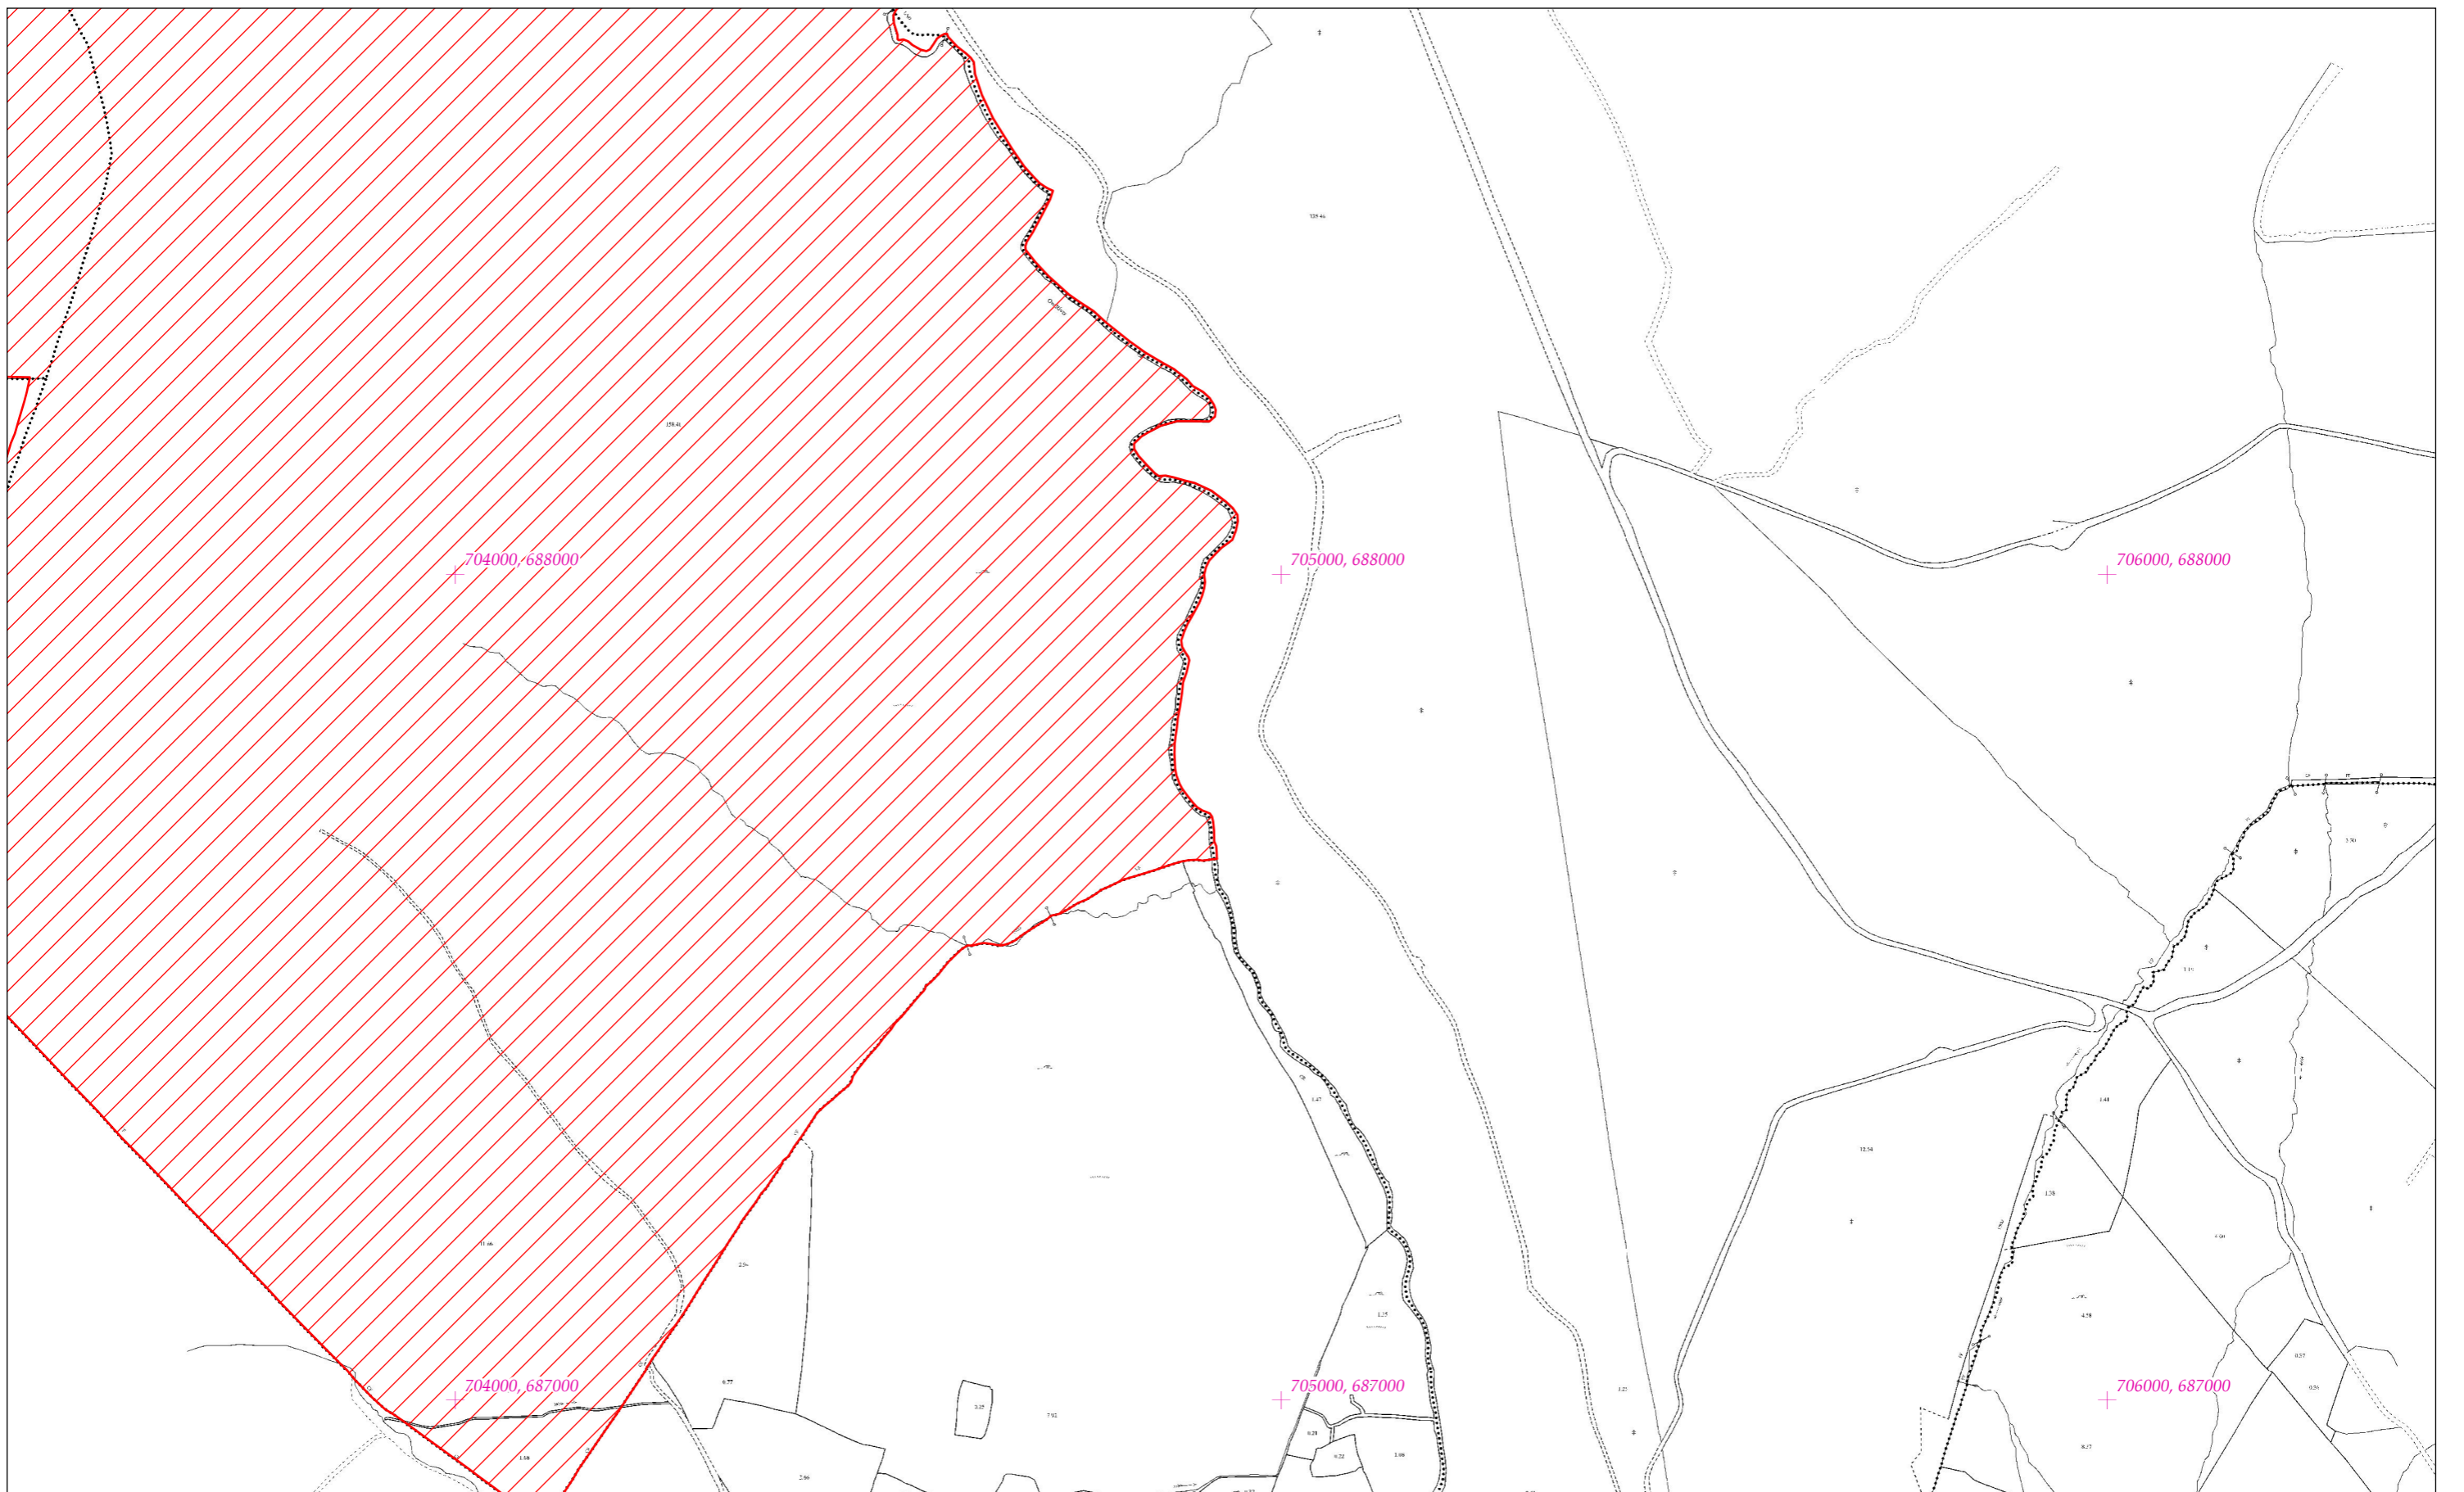

Rialachán 4(1)(b) / Regulation 4(1)(b)

Leathanach 185 de 187 (Co. Bhaile Átha Cliath agus Co. Chill Mhantáin)
Page 185 of 187 (Co. Dublin and Co. Wicklow)

LIMISTÉAR FAOI CHAOMHNÚ SPEISIALTA
SPECIAL AREA OF CONSERVATION

Suirbhéireacht Ordanáis Éireann Ceadúnas Uimhir OSI-NMA-014 © OSI / Rialtas na hÉireann
Ordnance Survey Ireland Licence No. OSI-NMA-014 © Ordnance Survey Ireland / Government of Ireland
Córas Comhordanáidí: Trasteilgean Mercator na hÉireann / Co-ordinate System: Irish Transverse Mercator

LCS Shléibhte Chill Mhantáin
Wicklow Mountains SAC
1:5000 O.S. TILE 4132c 185 of 187

SITE CODE
002122

Leagan / Version: 3.01
Arna chló an / Printed on: 22/08/2023