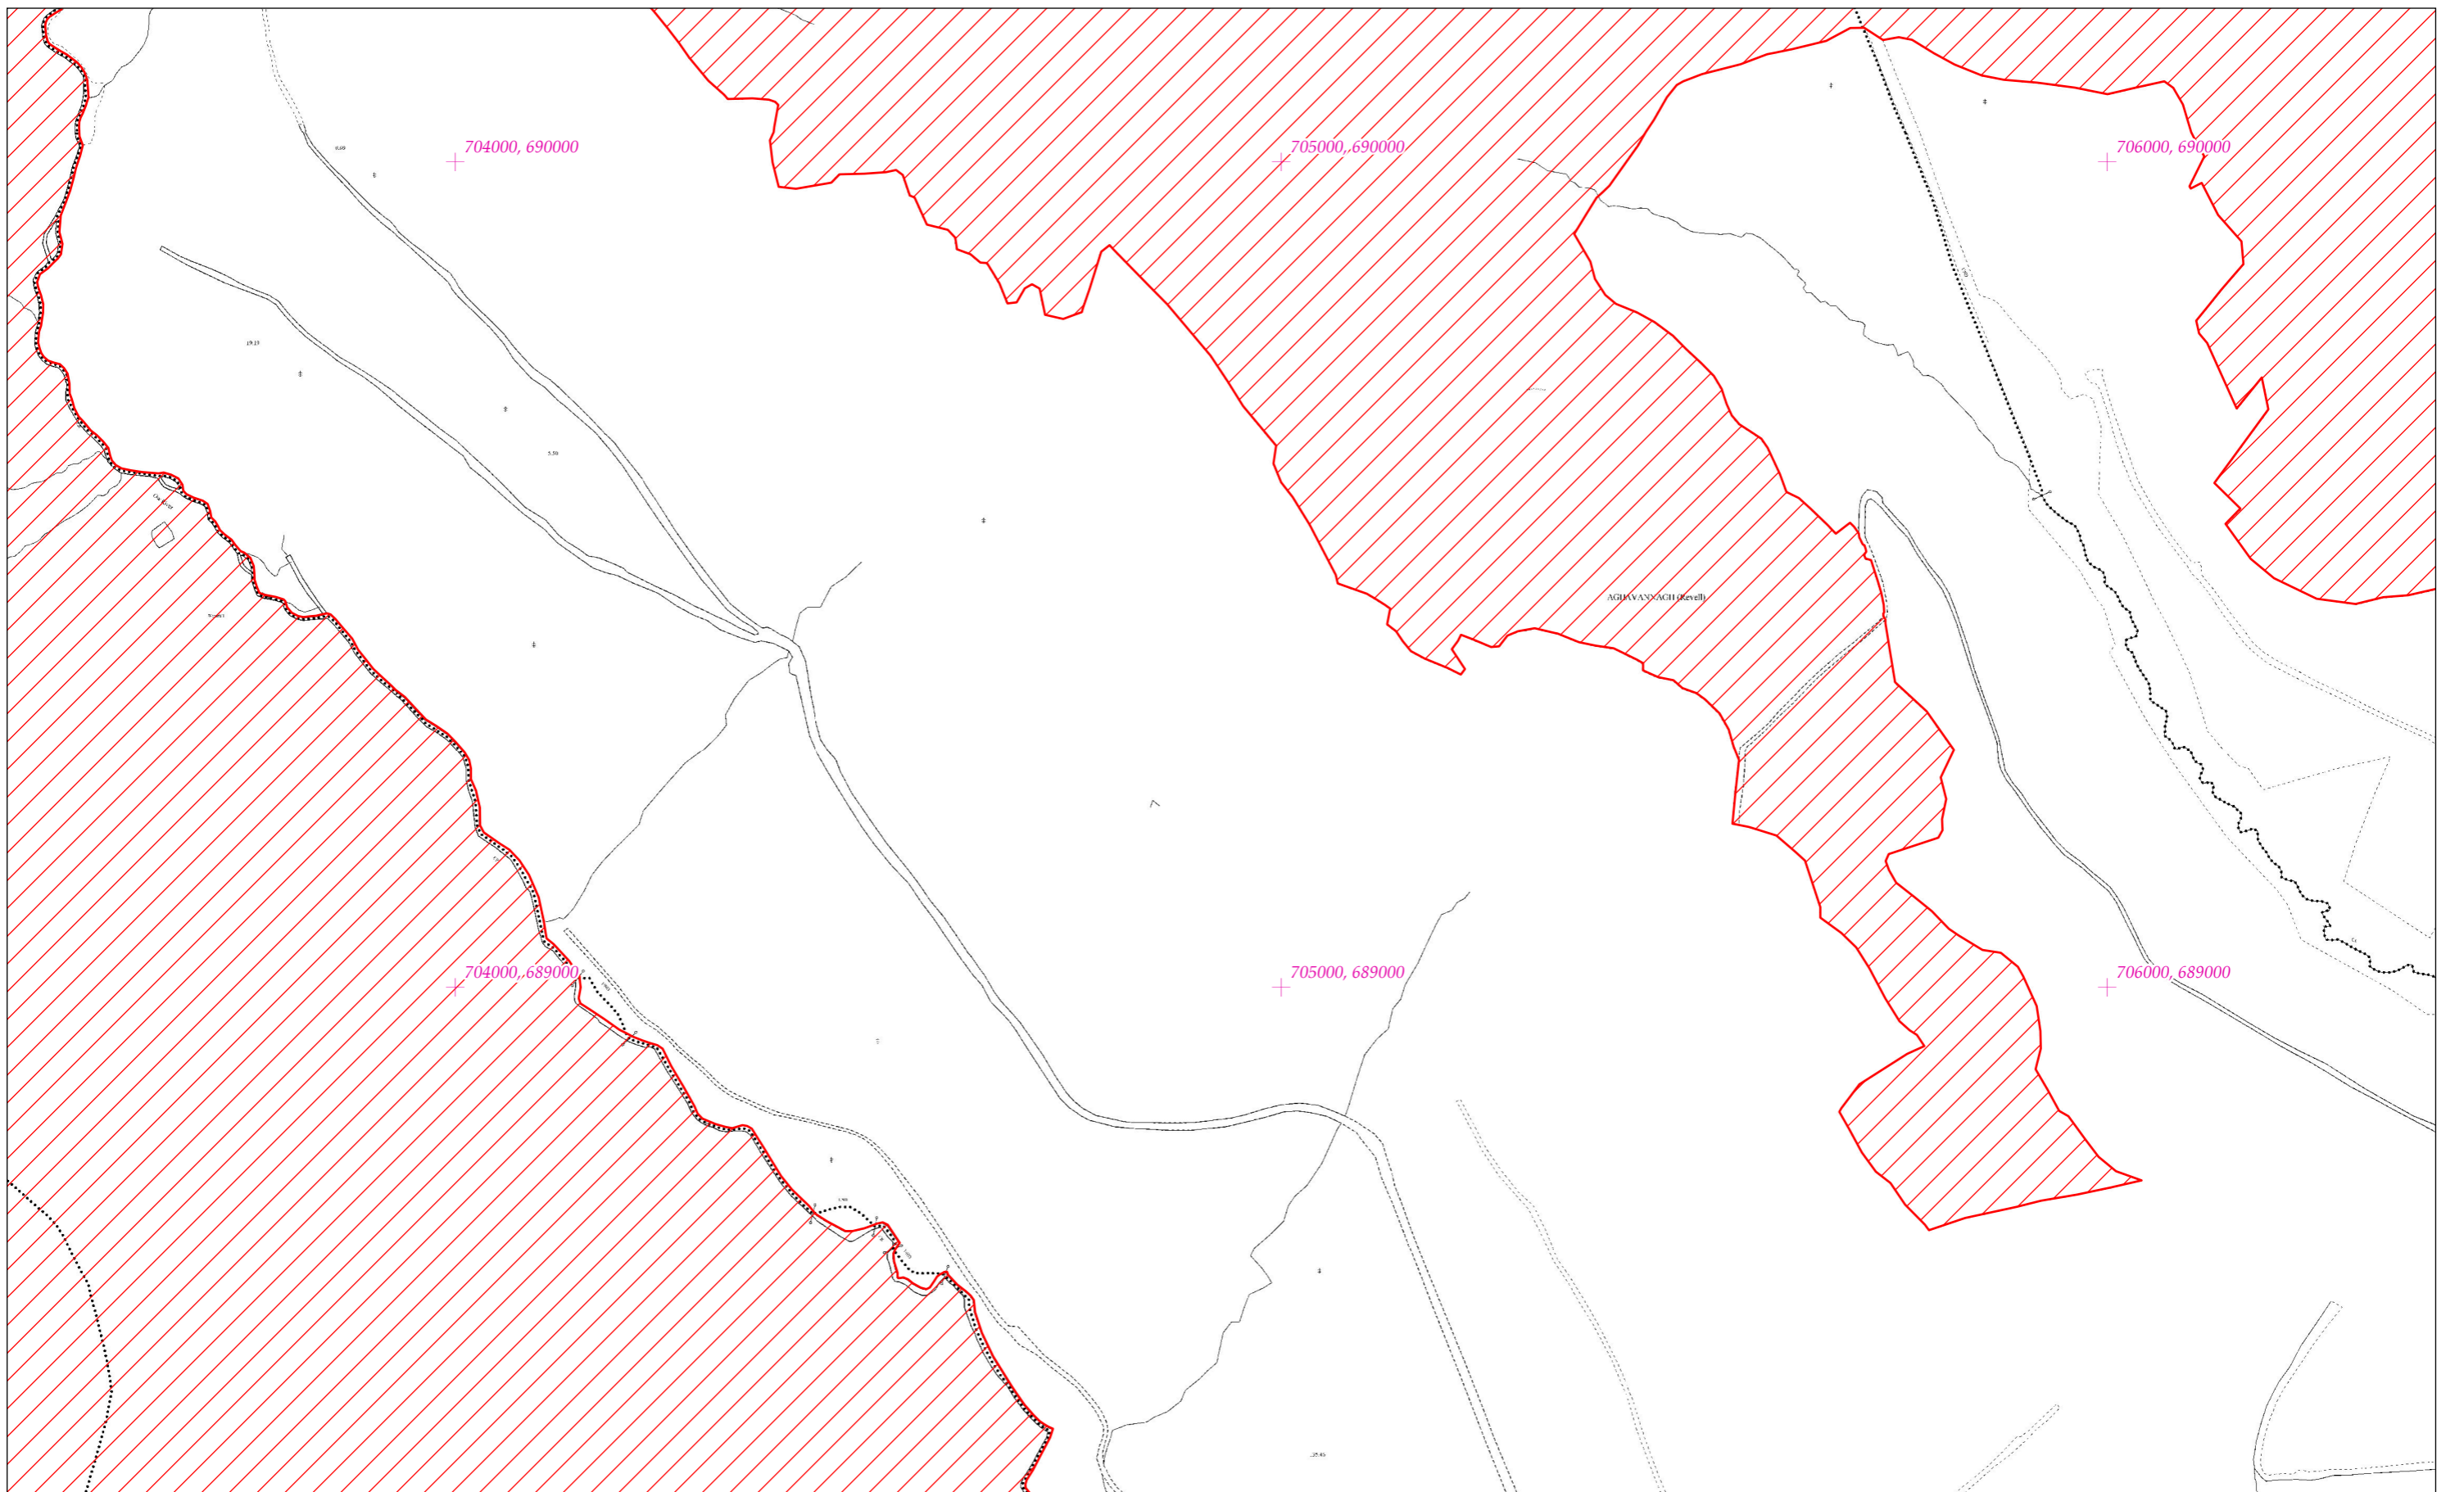

LCS Shléibhte Chill Mhantáin
Wicklow Mountains SAC
1:5000 O.S. TILE 4131d 182 of 187

SITE CODE
002122

Leagan / Version: 3.01
Arna chló an / Printed on: 22/08/2023

Rialachán 4(1)(b) / Regulation 4(1)(b)

Leathanach 183 de 187 (Co. Bhaile Átha Cliath agus Co. Chill Mhantáin)
Page 183 of 187 (Co. Dublin and Co. Wicklow)