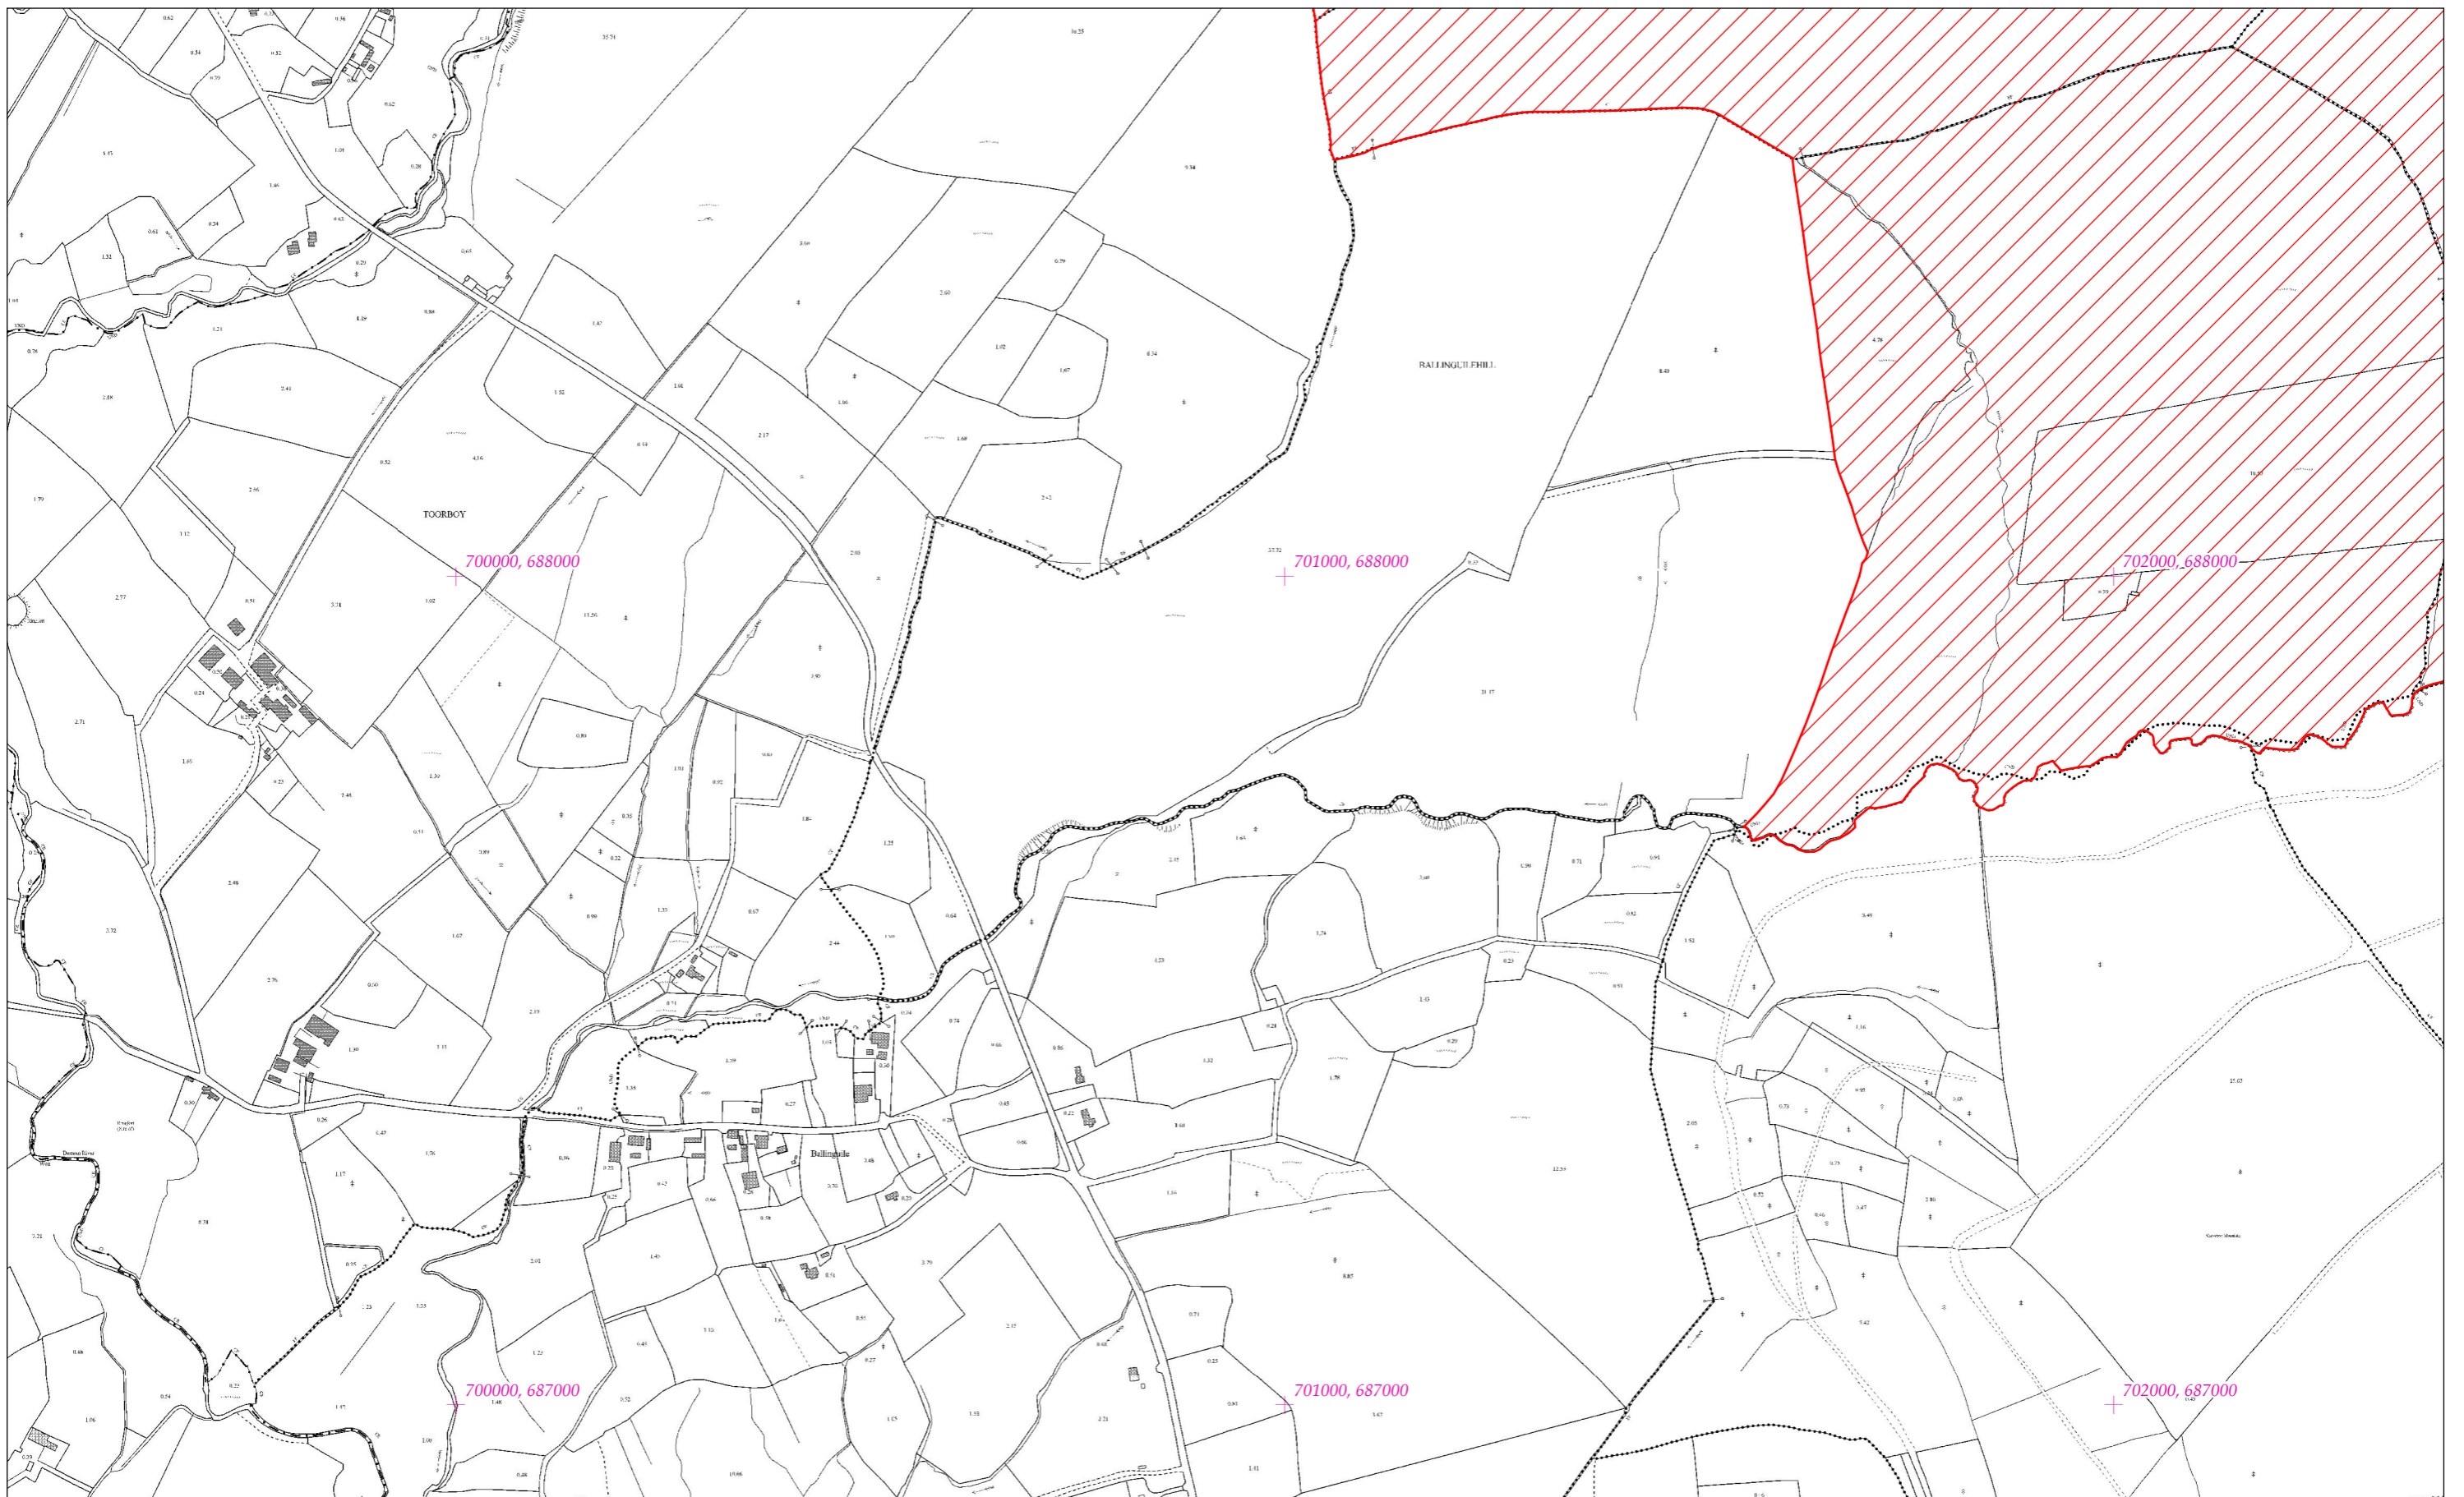

Rialachán 4(1)(b) / Regulation 4(1)(b)

Leathanach 181 de 187 (Co. Bhaile Átha Cliath agus Co. Chill Mhantáin)
Page 181 of 187 (Co. Dublin and Co. Wicklow)

LIMISTÉAR FAOI CHAOMHNÚ SPEISIALTA
SPECIAL AREA OF CONSERVATION

Suirbhéireacht Ordanáis Éireann Ceadúnas Uimhir OSI-NMA-014 © OSI / Rialtas na hÉireann
Ordnance Survey Ireland Licence No. OSI-NMA-014 © Ordnance Survey Ireland / Government of Ireland
Córas Comhordanáidí: Trasteilgean Mercator na hÉireann / Co-ordinate System: Irish Transverse Mercator

LCS Shléibhte Chill Mhantáin
Wicklow Mountains SAC
1:5000 O.S. TILE 4131c 181 of 187

SITE CODE
002122

Leagan / Version: 3.01
Arna chló an / Printed on: 22/08/2023