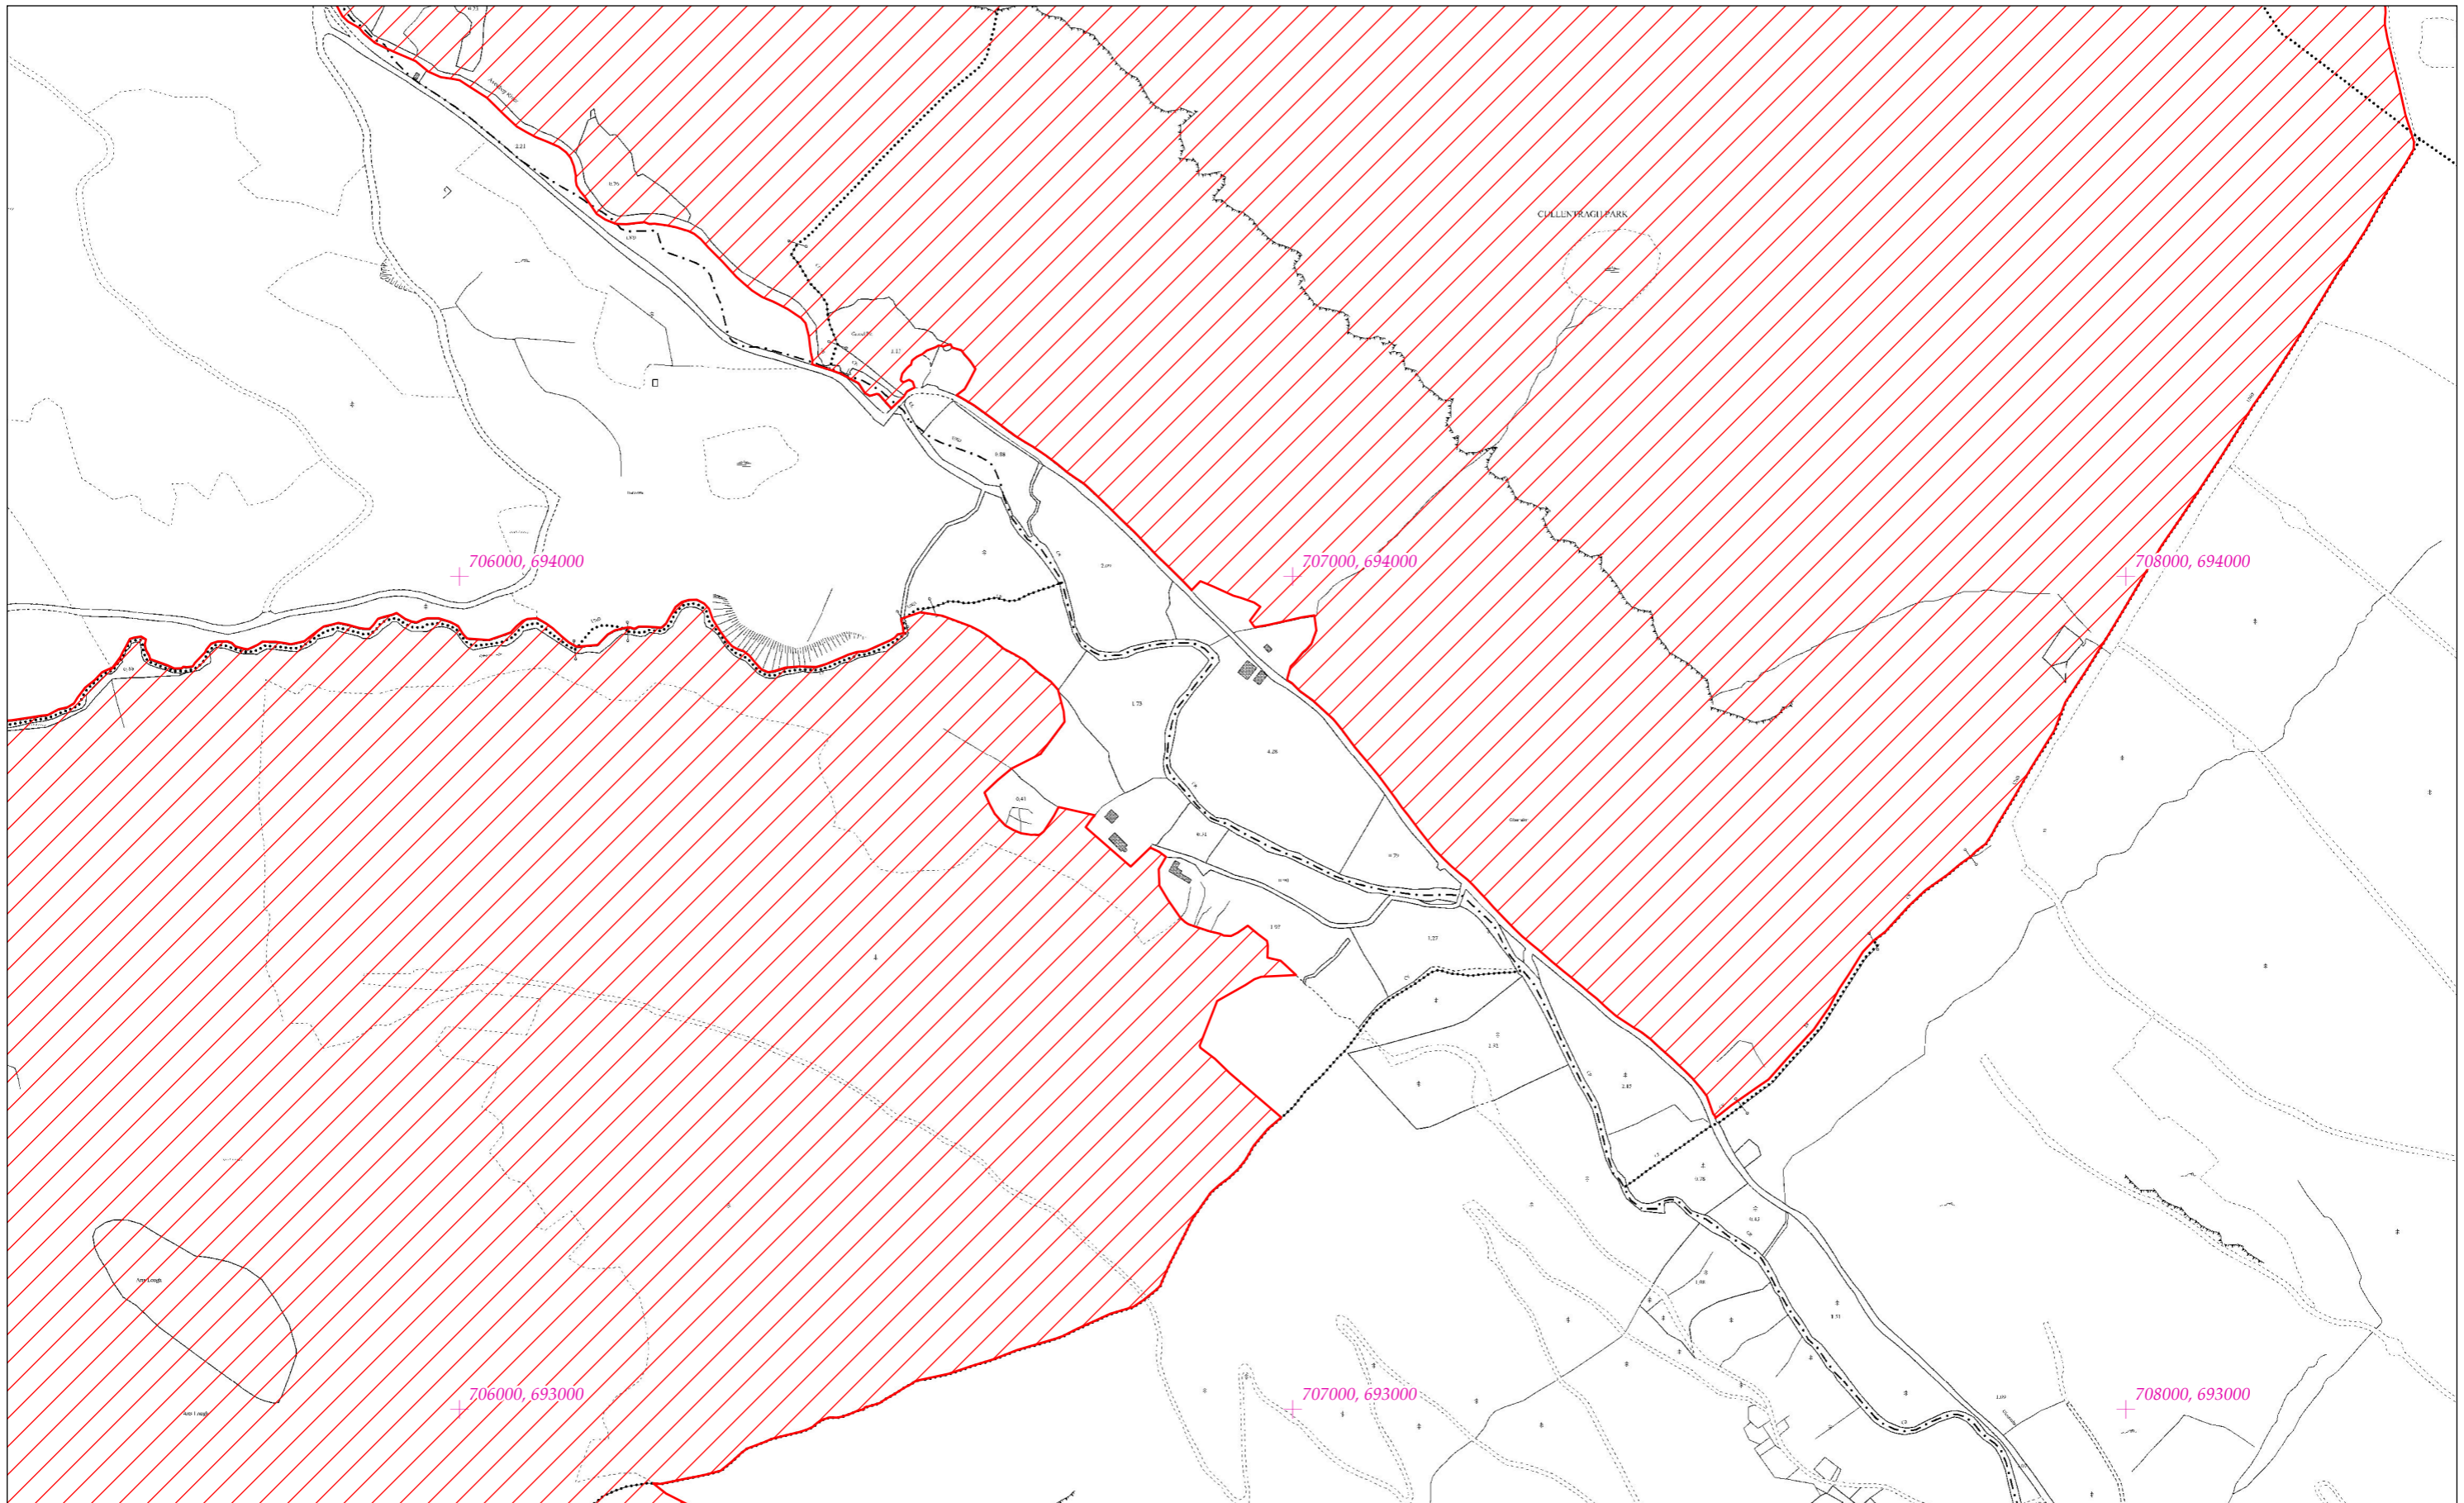

Rialachán 4(1)(b) / Regulation 4(1)(b)

Leathanach 157 de 187 (Co. Bhaile Átha Cliath agus Co. Chill Mhantáin)
Page 157 of 187 (Co. Dublin and Co. Wicklow)

LIMISTÉAR FAOI CHAOMHNÚ SPEISIALTA
SPECIAL AREA OF CONSERVATION

Suirbhéireacht Ordanáis Éireann Ceadúnas Uimhir OSI-NMA-014 © OSI / Rialtas na hÉireann
Ordnance Survey Ireland Licence No. OSI-NMA-014 © Ordnance Survey Ireland / Government of Ireland
Córas Comhordanáidí: Trasteilgean Mercator na hÉireann / Co-ordinate System: Irish Transverse Mercator

LCS Shléibhte Chill Mhantáin
Wicklow Mountains SAC
1:5000 O.S. TILE 4014d 157 of 187

SITE CODE
002122

Leagan / Version: 3.01
Arna chló an / Printed on: 22/08/2023