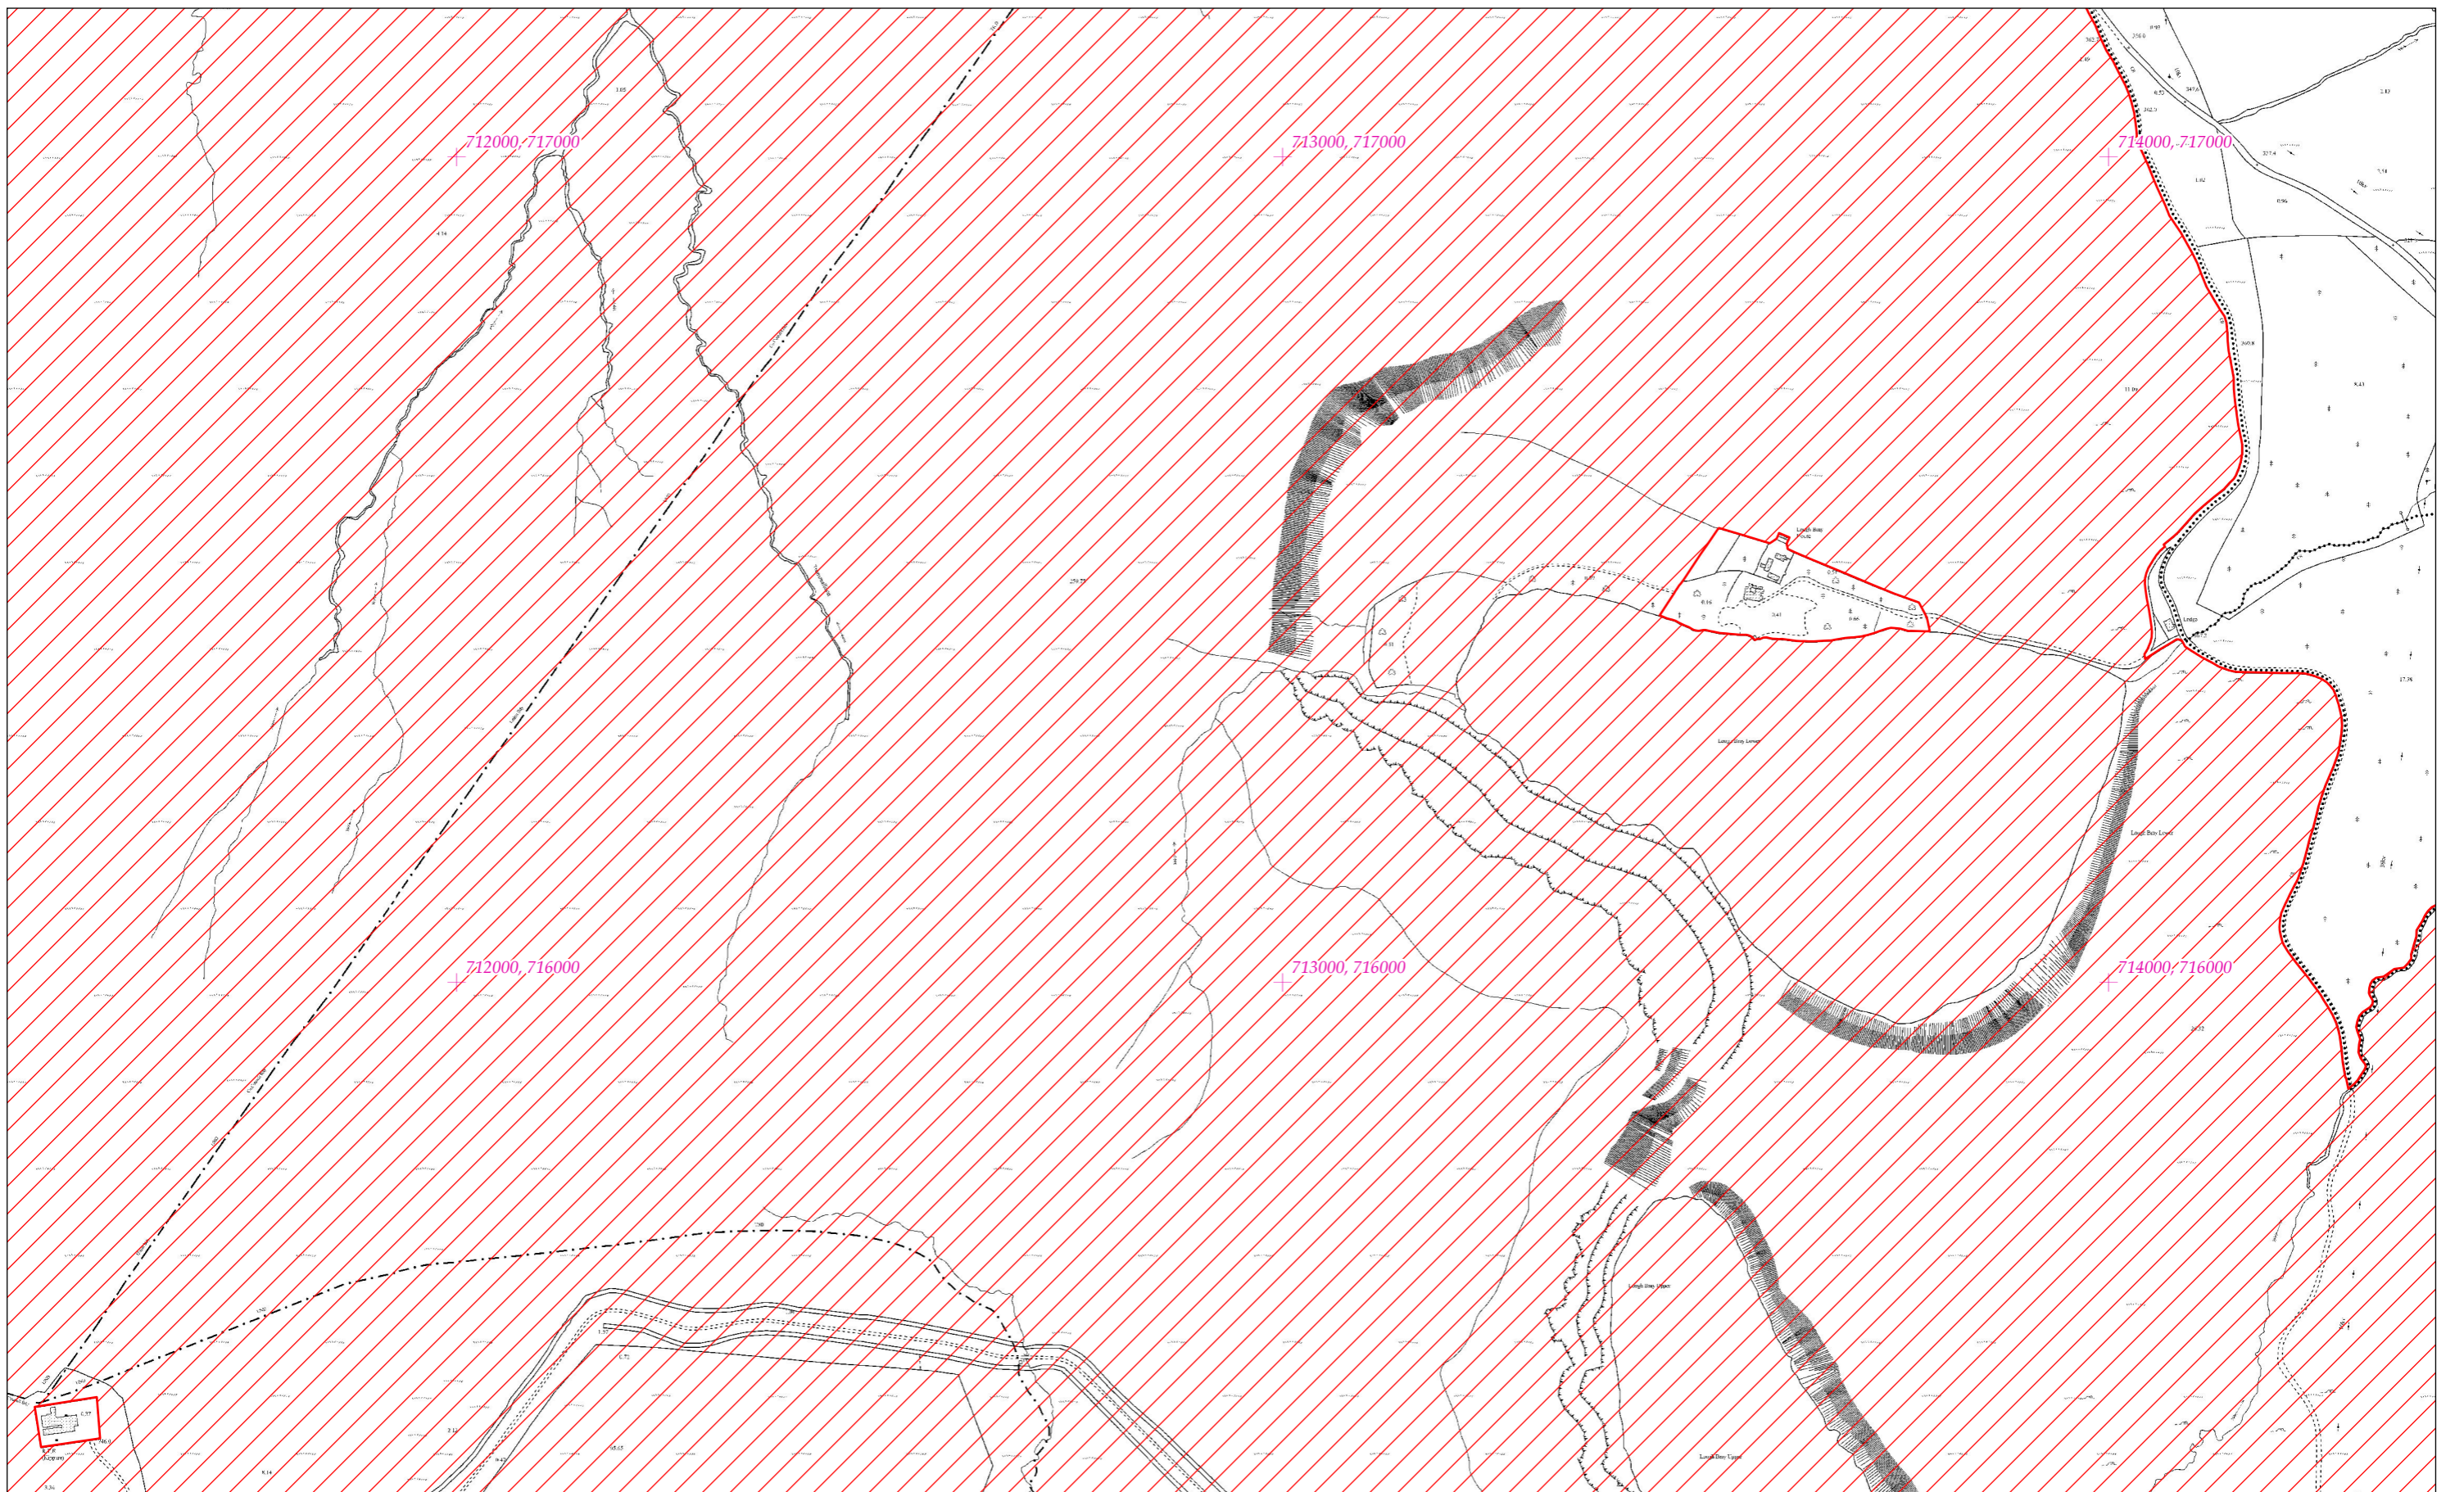

Rialachán 4(1)(b) / Regulation 4(1)(b)

Leathanach 30 de 187 (Co. Bhaile Átha Cliath agus Co. Chill Mhantáin)
Page 30 of 187 (Co. Dublin and Co. Wicklow)

LIMISTÉAR FAOI CHAOMHNÚ SPEISIALTA
SPECIAL AREA OF CONSERVATION

Suirbhéireacht Ordanáis Éireann Ceadúnas Uimhir OSI-NMA-014 © OSI / Rialtas na hÉireann
Ordnance Survey Ireland Licence No. OSI-NMA-014 © Ordnance Survey Ireland / Government of Ireland
Córas Comhordanáidí: Trasteilgean Mercator na hÉireann / Co-ordinate System: Irish Transverse Mercator

LCS Shléibhte Chill Mhantáin
Wicklow Mountains SAC
1:5000 O.S. TILE 3614a 30 of 187

SITE CODE
002122

Leagan / Version: 3.01
Arna chló an / Printed on: 22/08/2023