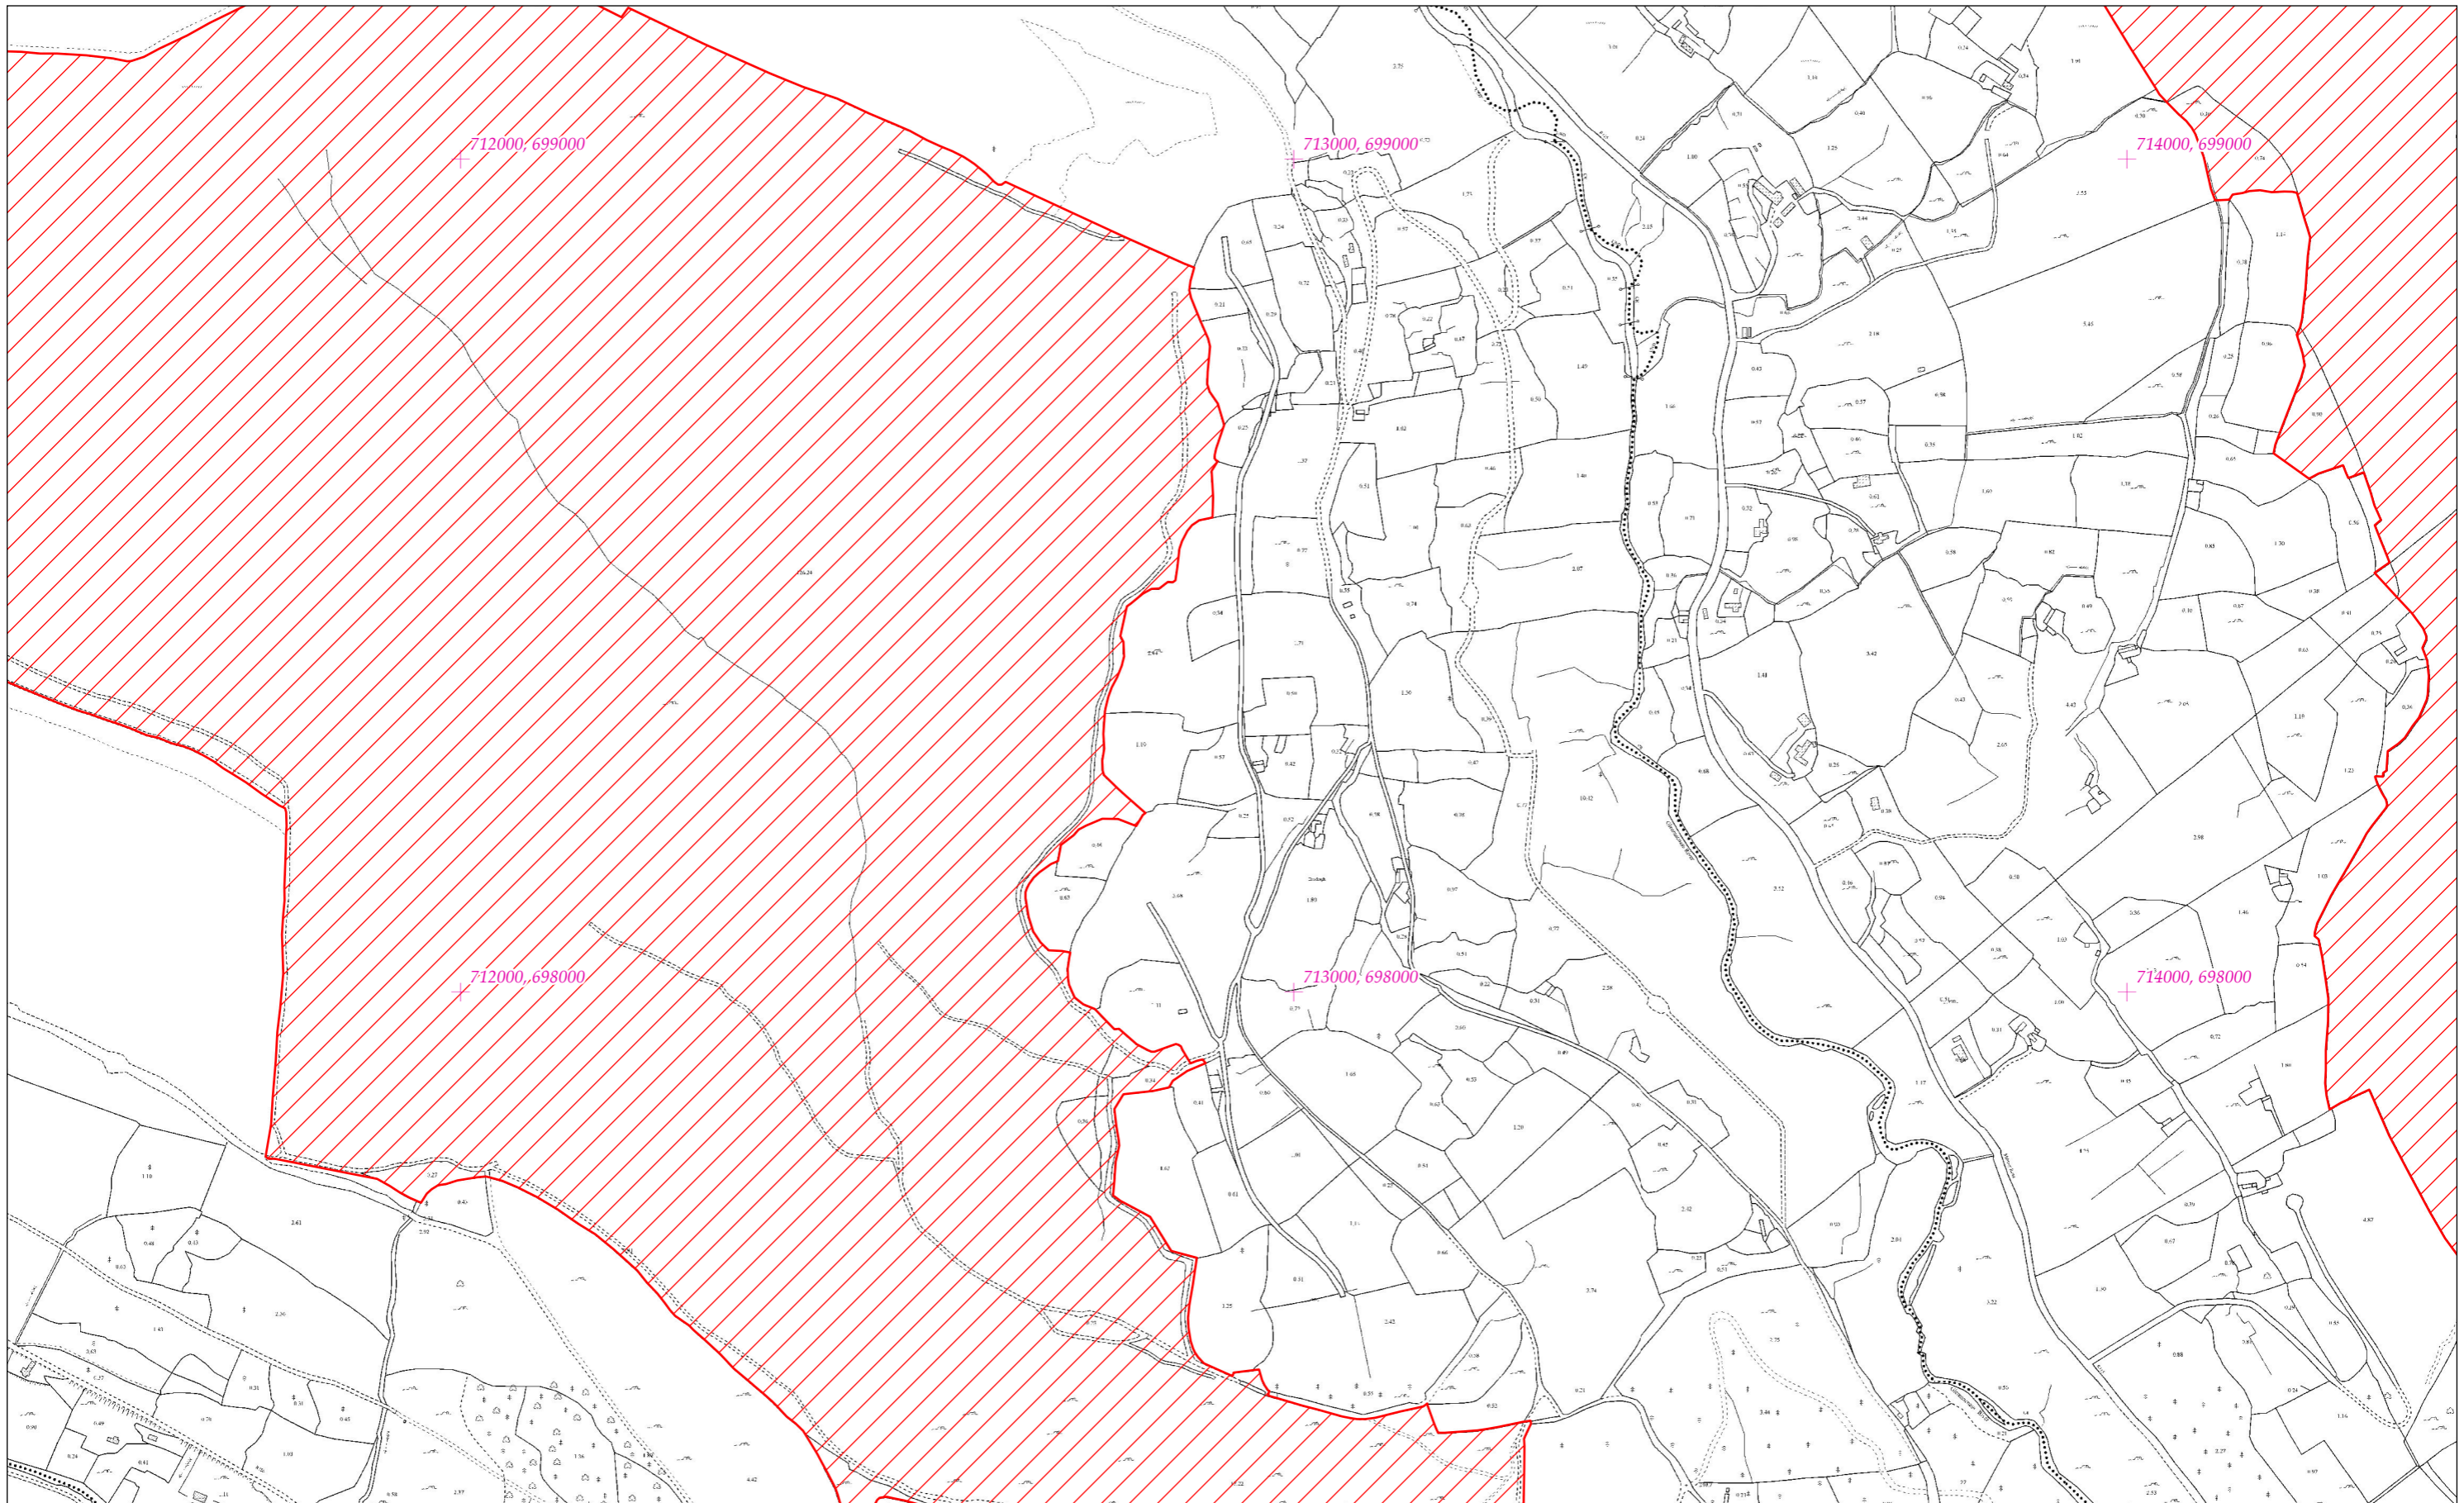

Rialachán 4(1)(b) / Regulation 4(1)(b)

Leathanach 145 de 187 (Co. Bhaile Átha Cliath agus Co. Chill Mhantáin)

Page 145 of 187 (Co. Dublin and Co. Wicklow)

LIMISTÉAR FAOI CHAOMHNÚ SPEISIALTA
SPECIAL AREA OF CONSERVATION

Suirbhéireacht Ordanáis Éireann Ceadúnas Uimhir OSI-NMA-014 © OSI / Rialtas na hÉireann
Ordnance Survey Ireland Licence No. OSI-NMA-014 © Ordnance Survey Ireland / Government of Ireland
Córas Comhordanáidí: Trasteilgean Mercator na hÉireann / Co-ordinate System: Irish Transverse Mercator

LCS Shléibhte Chill Mhantáin
Wicklow Mountains SAC

1:5000 O.S. TILE 3959a 145 of 187

SITE CODE

002122

Leagan / Version: 3.01

Arna chló an / Printed on: 22/08/2023