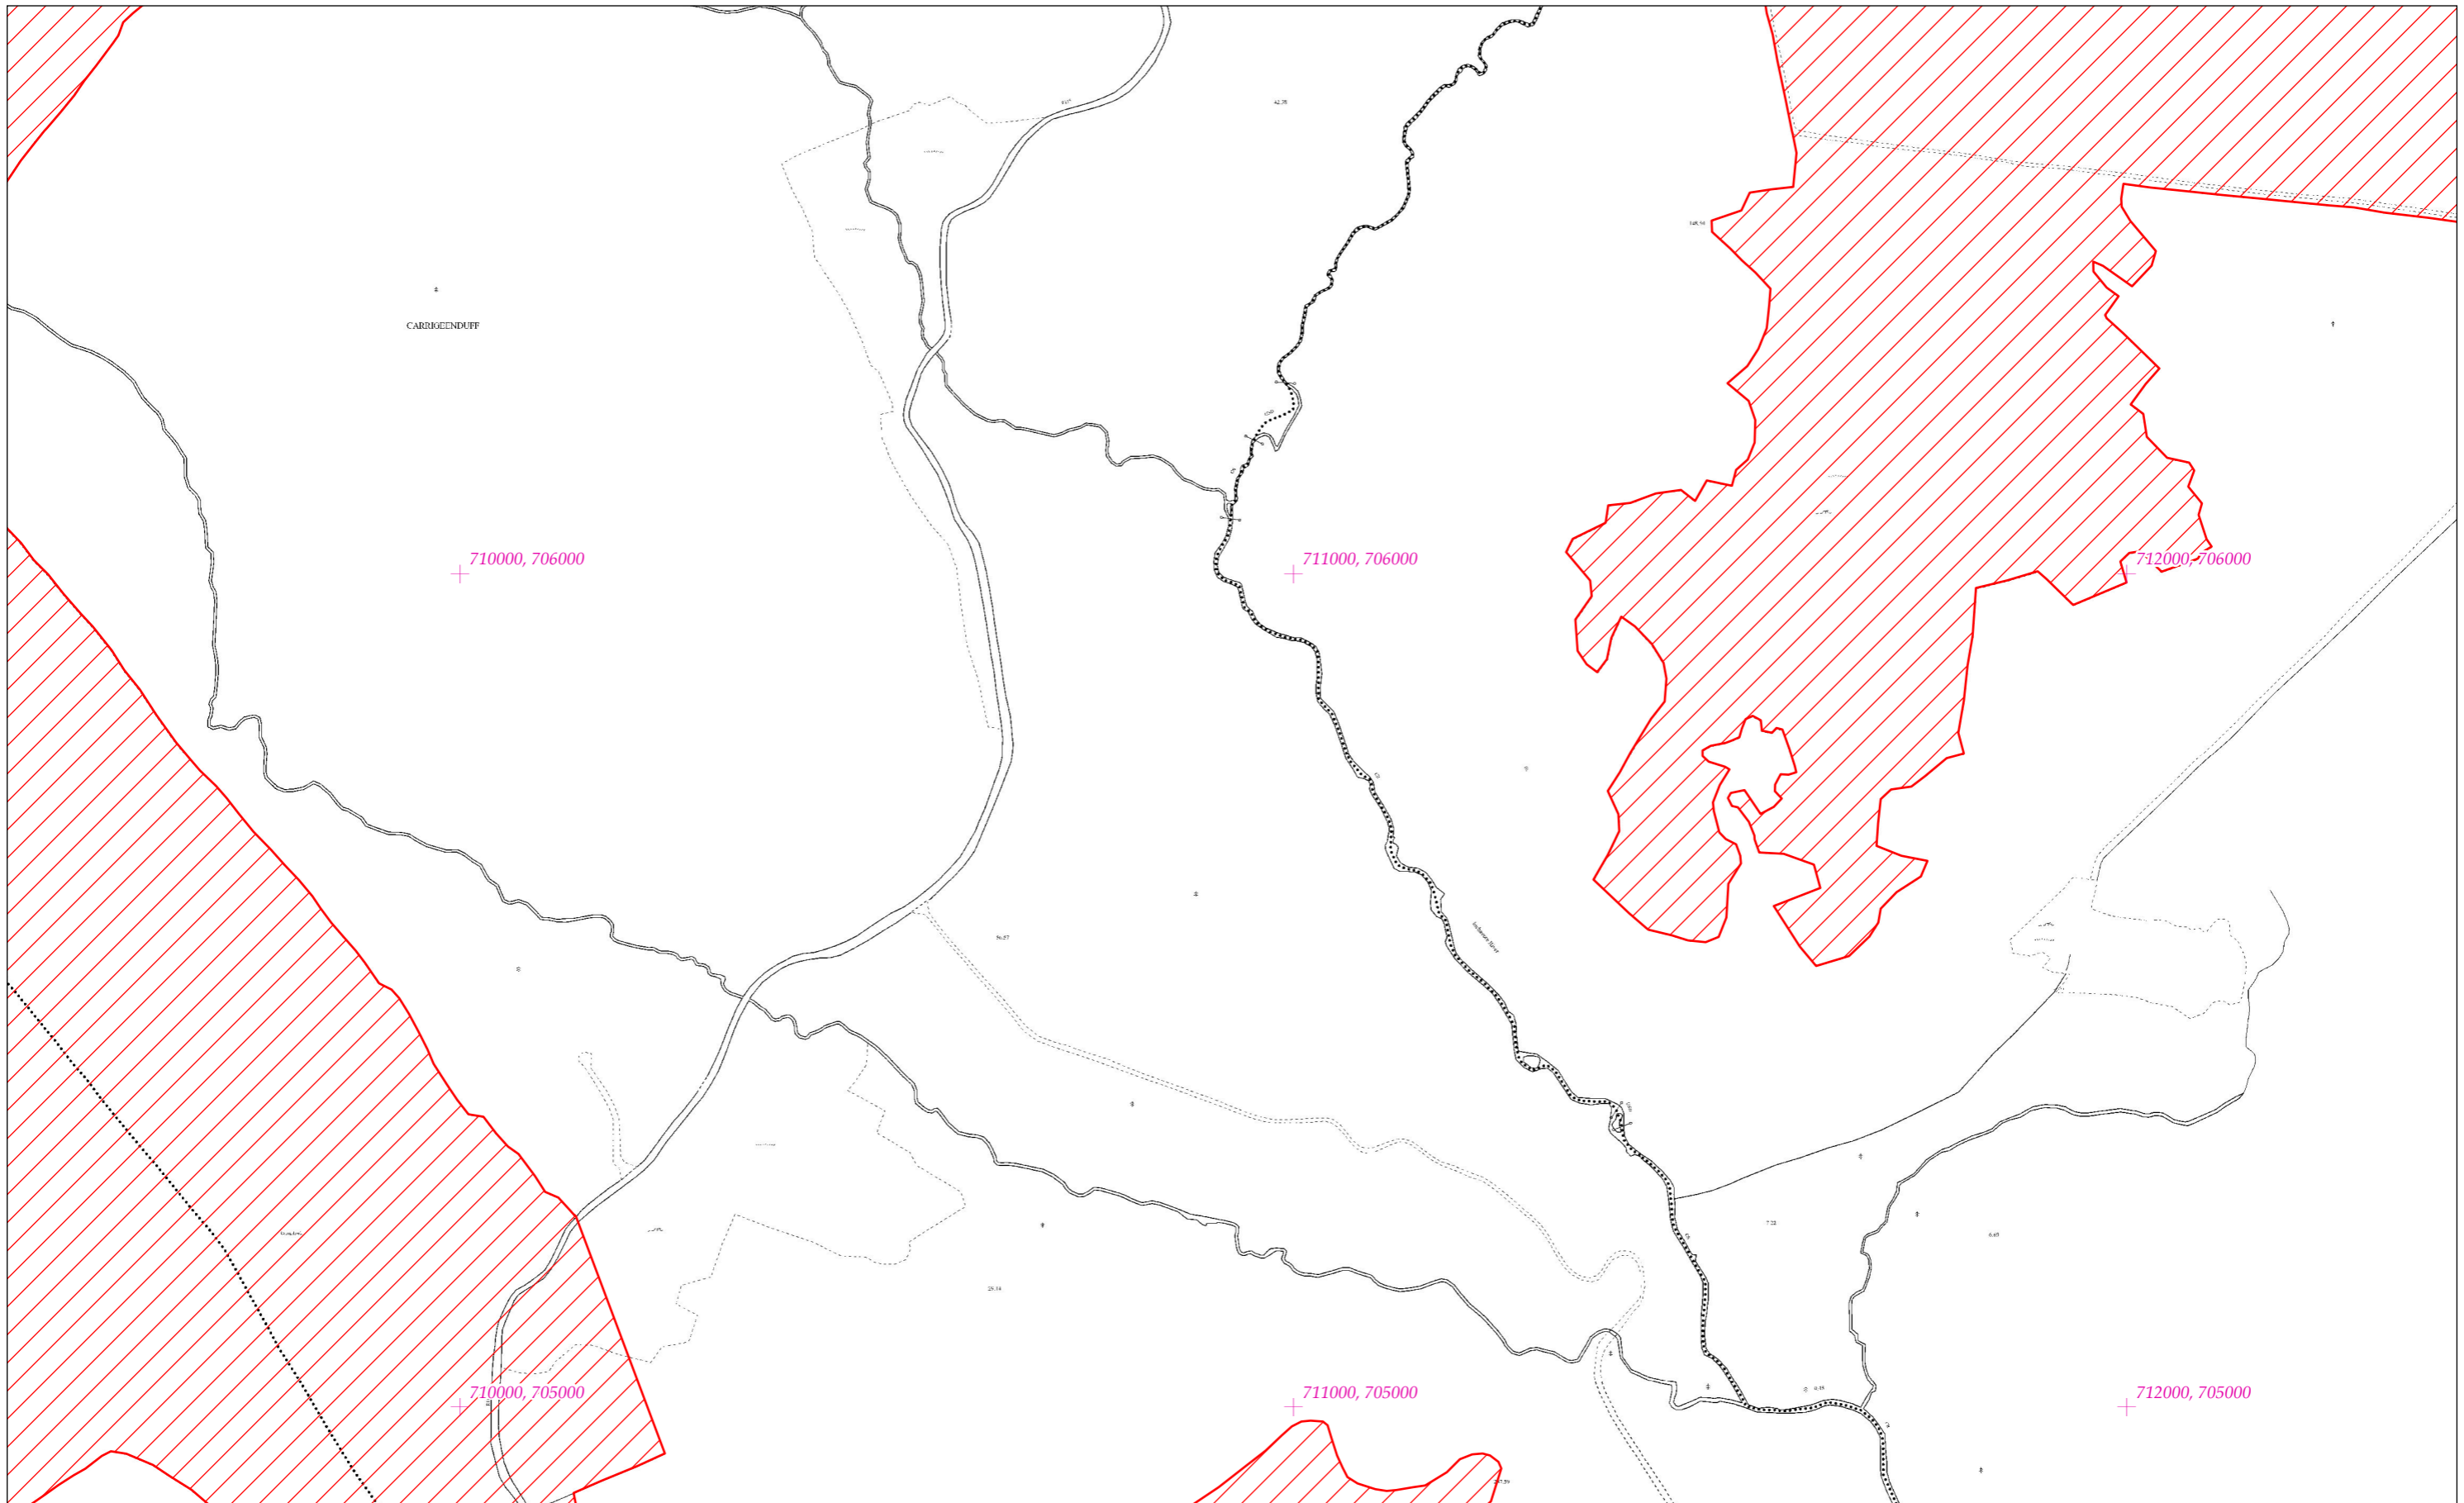

LCS Shléibhte Chill Mhantáin
Wicklow Mountains SAC
1:5000 O.S. TILE 3785c 84 of 187

SITE CODE
002122

Leagan / Version: 3.01
Arna chló an / Printed on: 22/08/2023

Rialachán 4(1)(b) / Regulation 4(1)(b)

Leathanach 85 de 187 (Co. Bhaile Átha Cliath agus Co. Chill Mhantáin)
 Page 85 of 187 (Co. Dublin and Co. Wicklow)