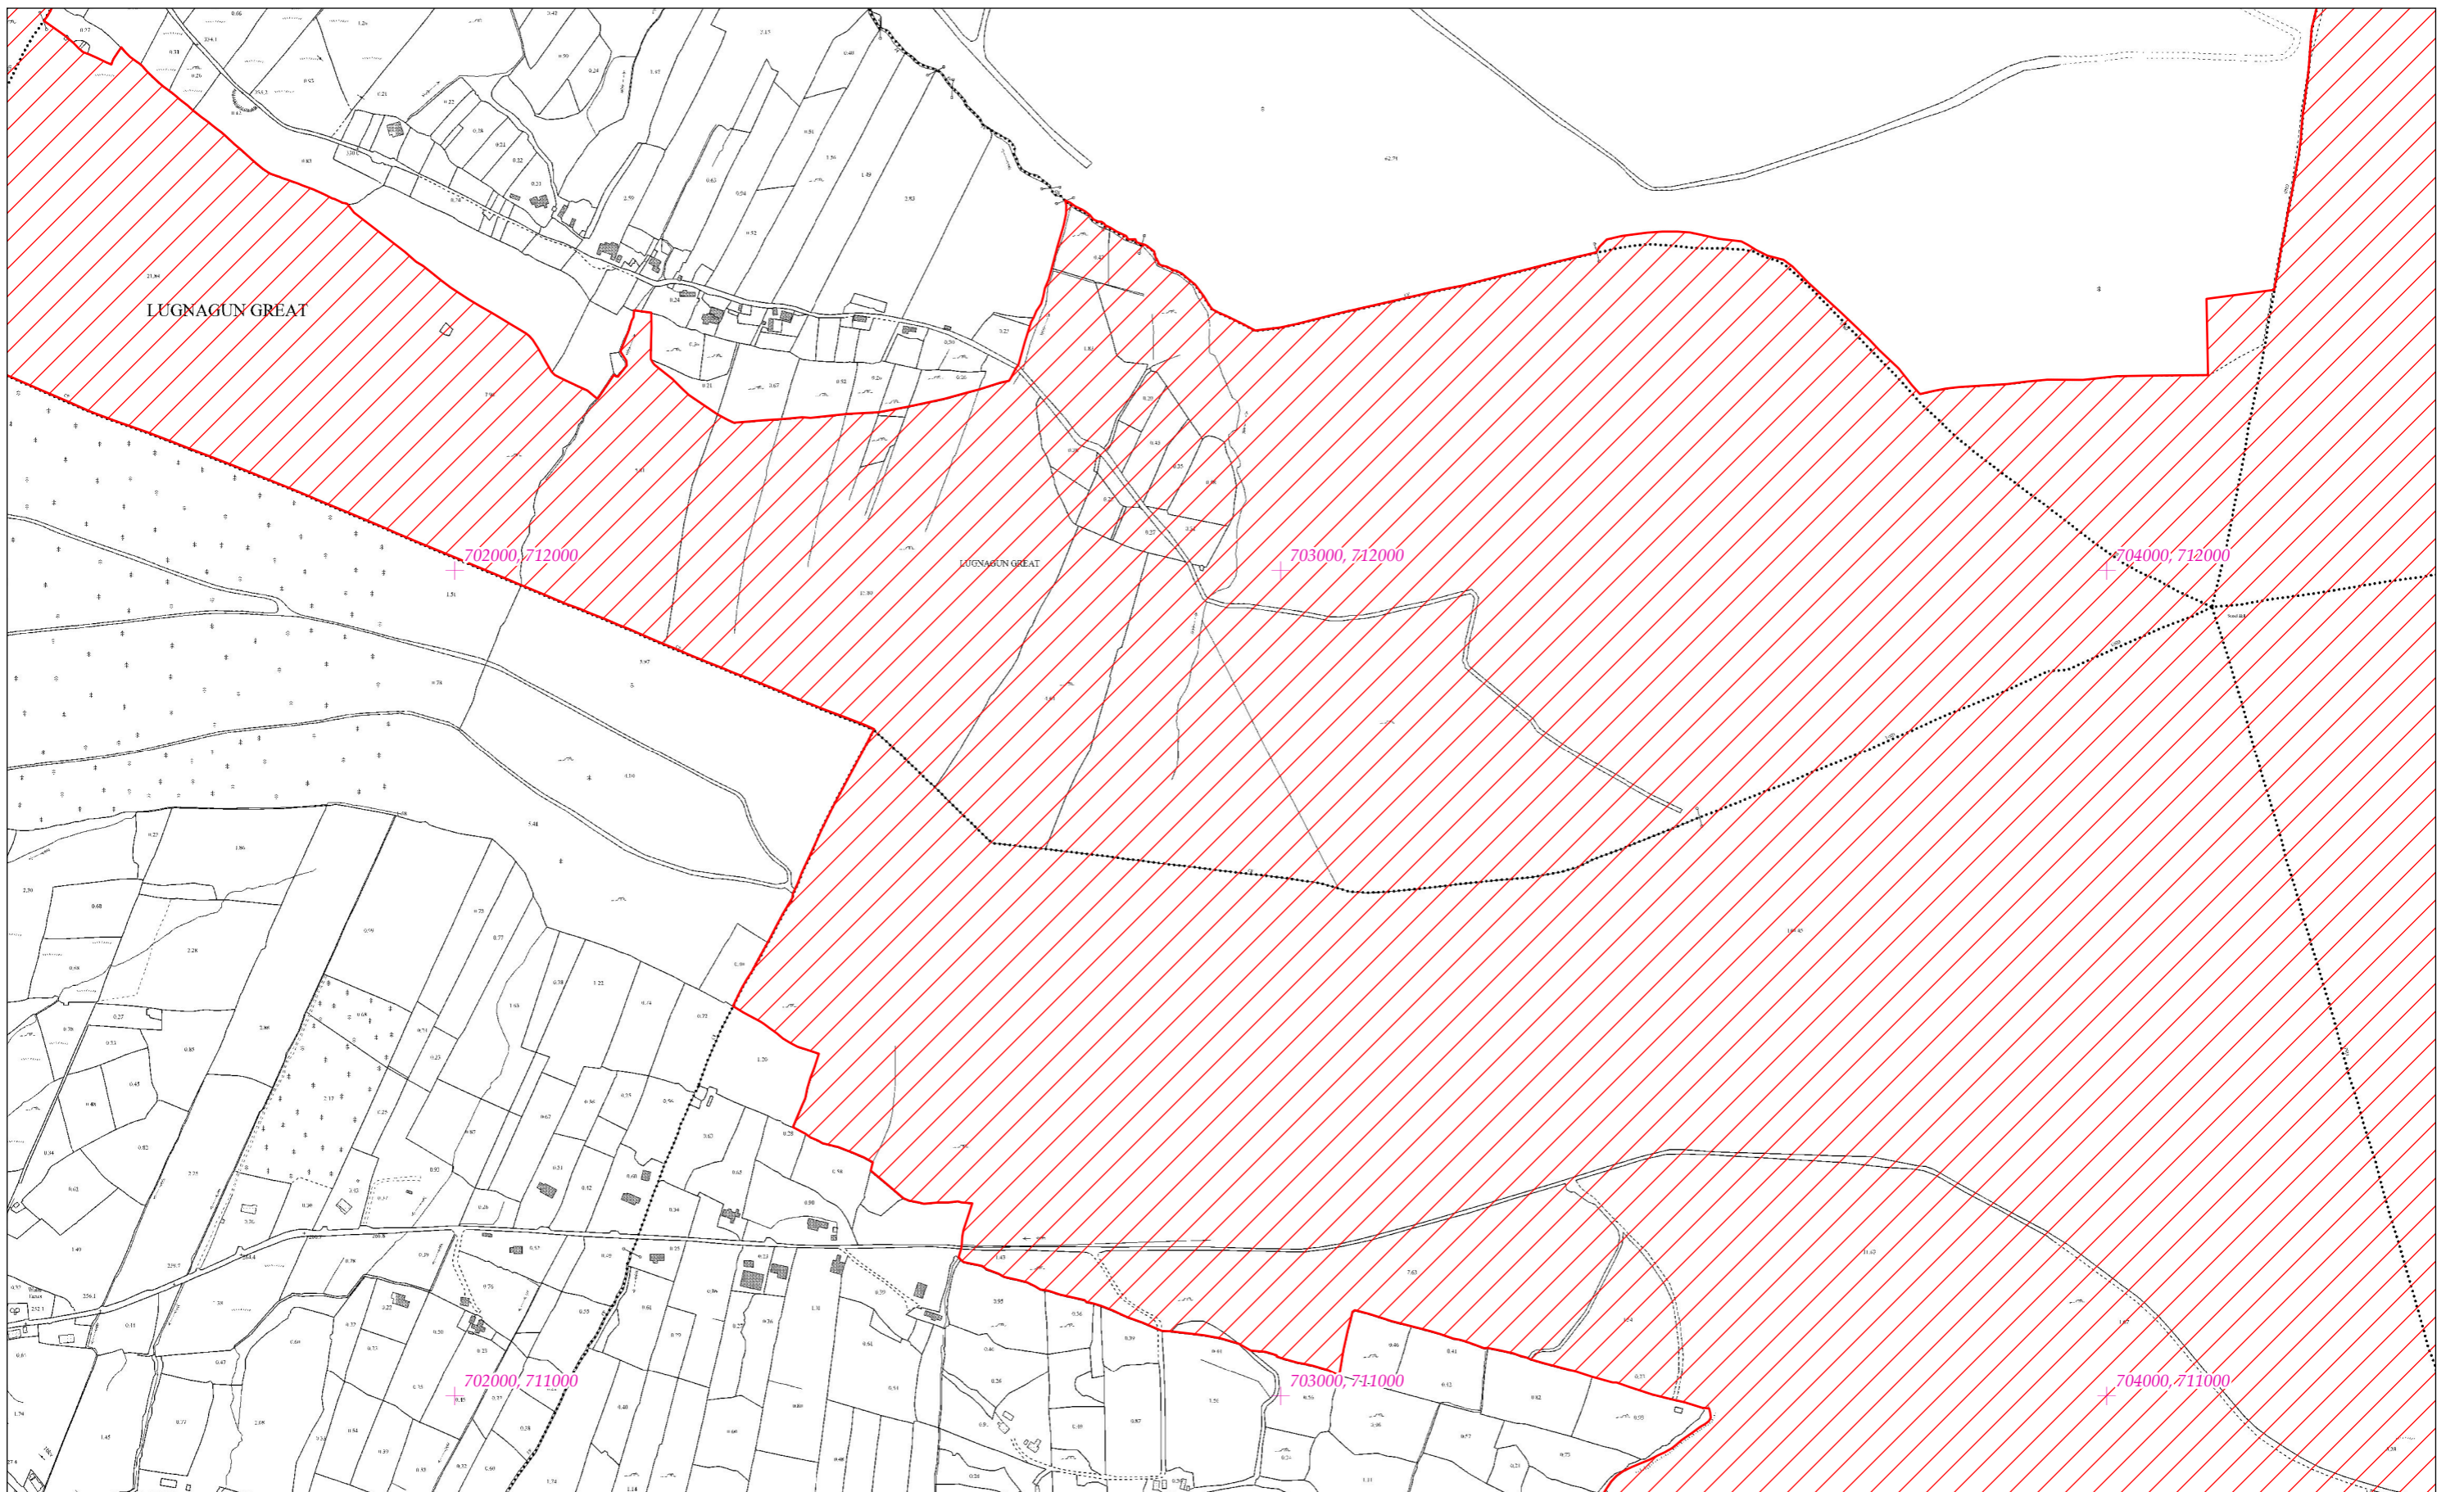

Rialachán 4(1)(b) / Regulation 4(1)(b)

Leathanach 38 de 187 (Co. Bhaile Átha Cliath agus Co. Chill Mhantáin)
Page 38 of 187 (Co. Dublin and Co. Wicklow)

LIMISTÉAR FAOI CHAOMHNÚ SPEISIALTA
SPECIAL AREA OF CONSERVATION

Suirbhéireacht Ordanáis Éireann Ceadúnas Uimhir OSI-NMA-014 © OSI / Rialtas na hÉireann
Ordnance Survey Ireland Licence No. OSI-NMA-014 © Ordnance Survey Ireland / Government of Ireland
Córas Comhordanáidí: Trasteilgean Mercator na hÉireann / Co-ordinate System: Irish Transverse Mercator

LCS Shléibhte Chill Mhantáin
Wicklow Mountains SAC
1:5000 O.S. TILE 3667d 38 of 187

SITE CODE
002122

Leagan / Version: 3.01
Arna chló an / Printed on: 22/08/2023