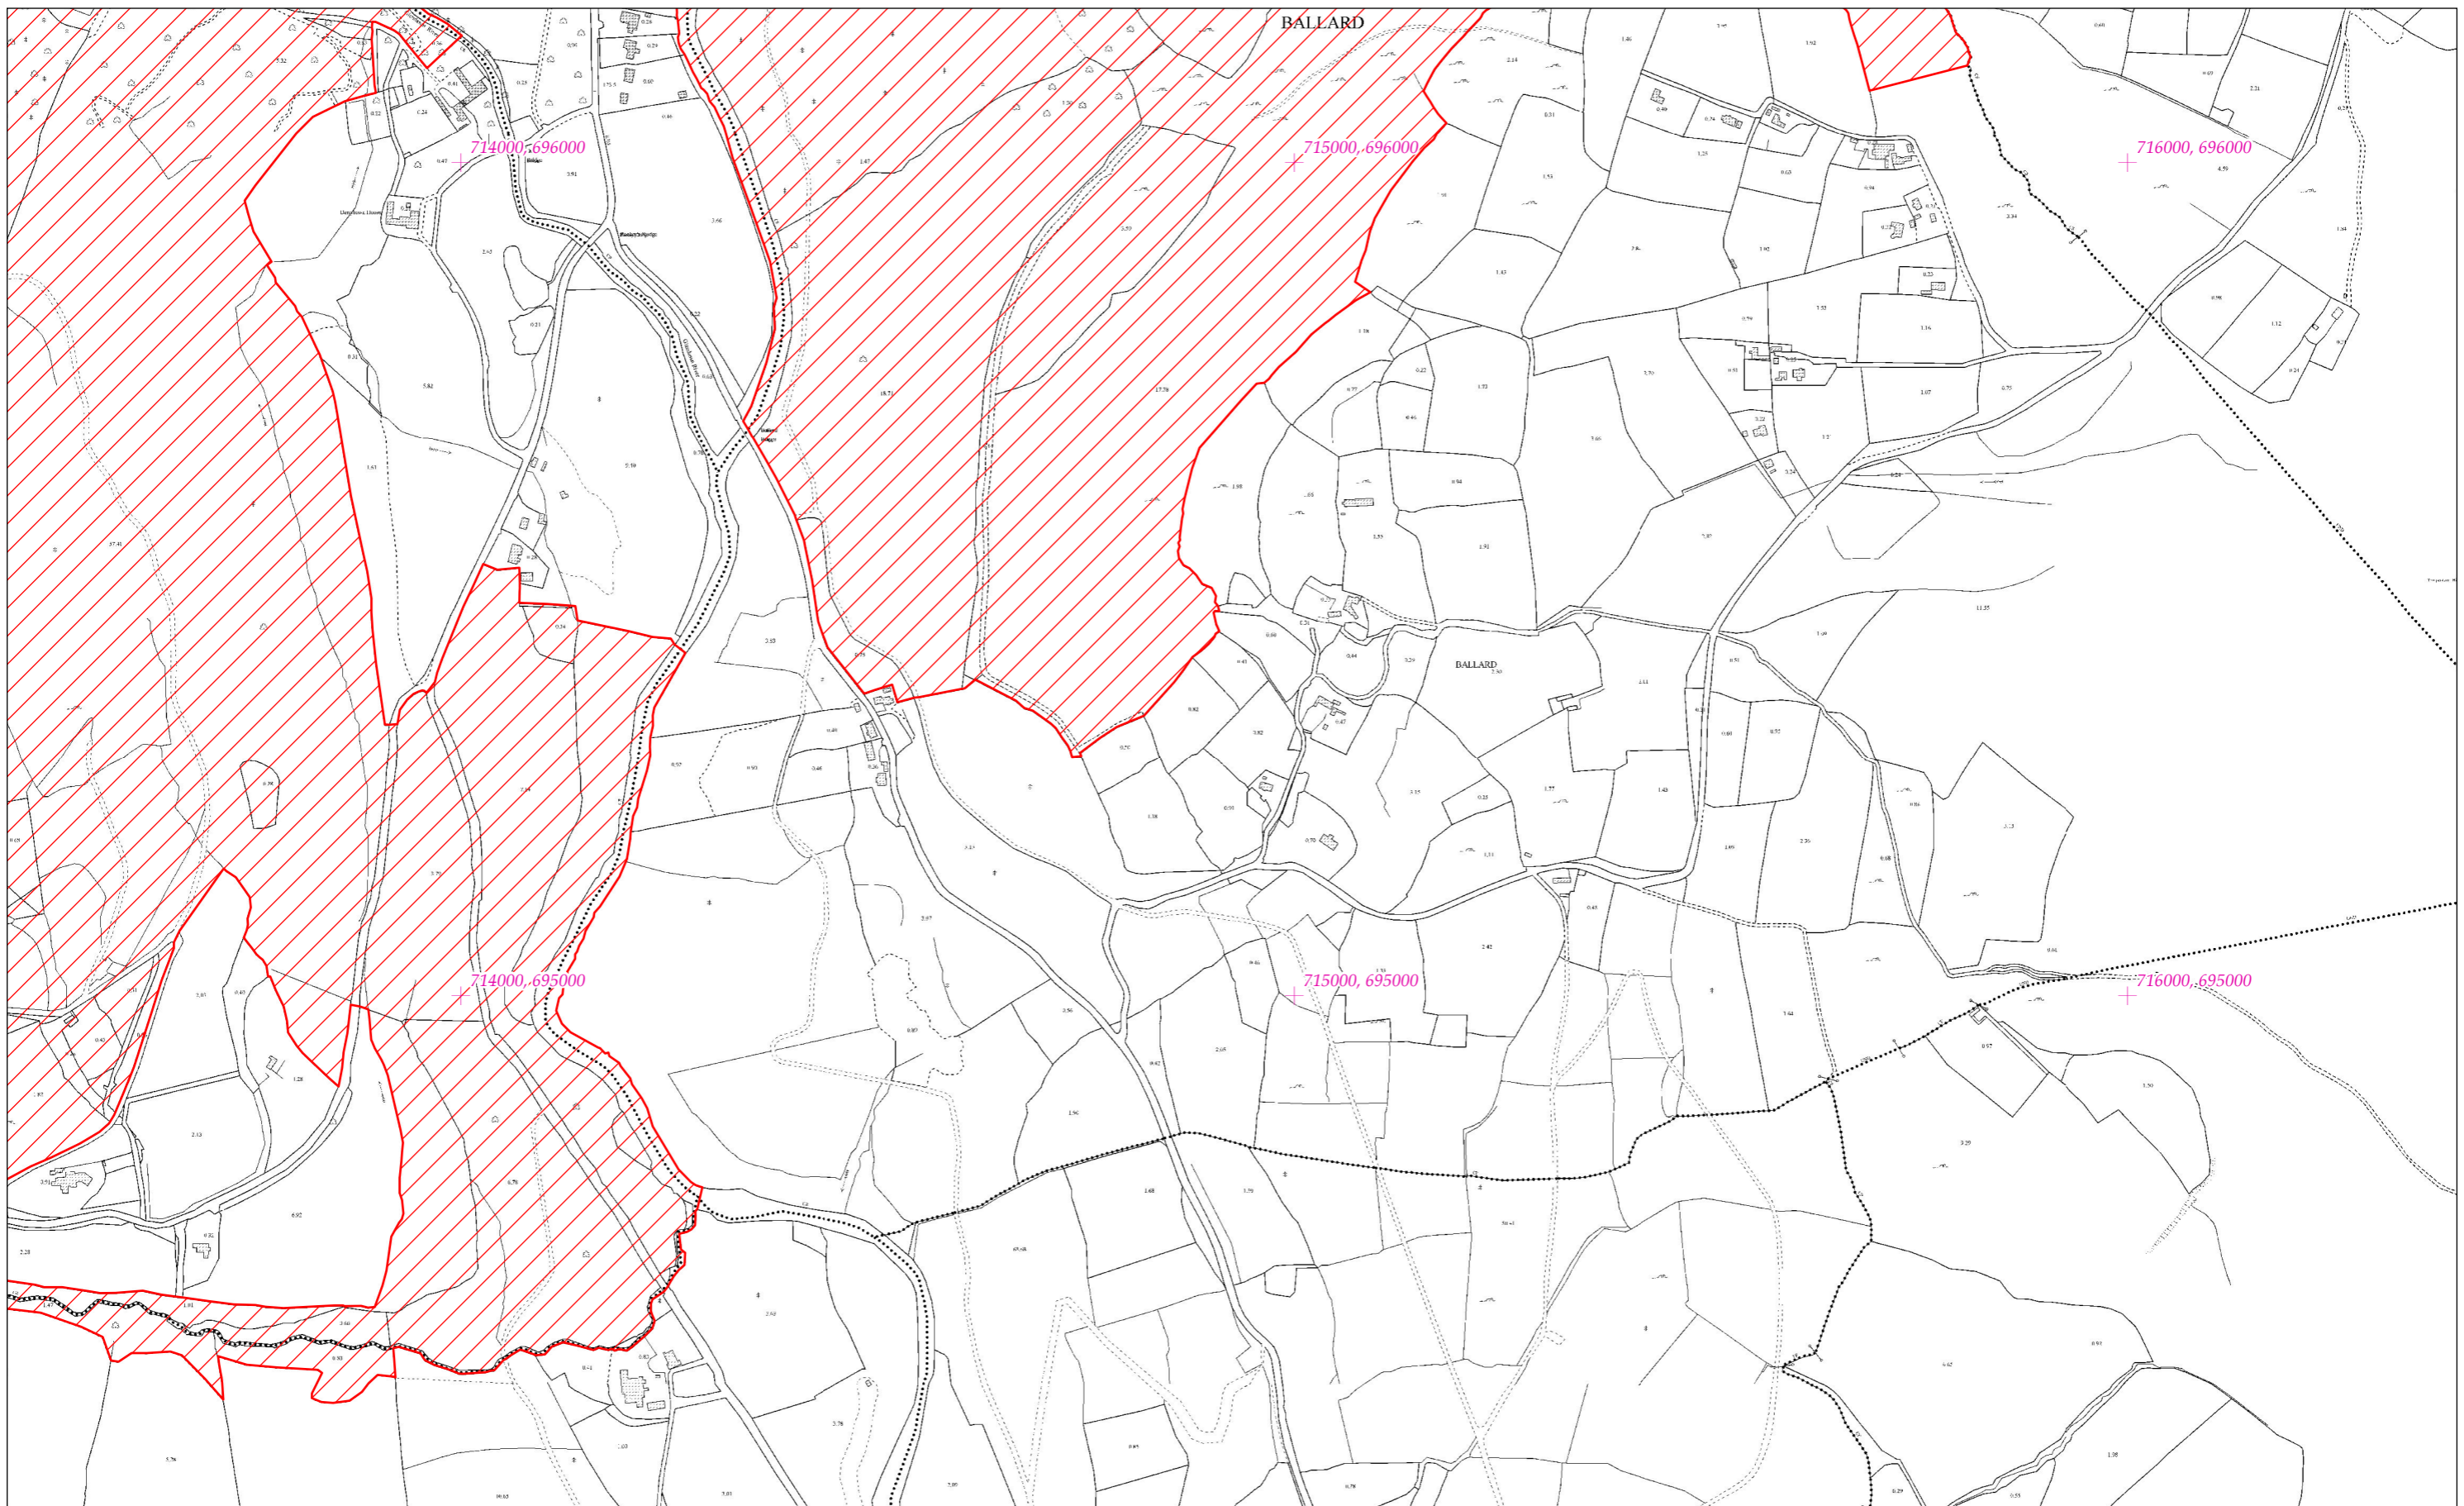

LCS Shléibhte Chill Mhantáin
Wicklow Mountains SAC
1:5000 O.S. TILE 4016a 162 of 187

SITE CODE
002122

Leagan / Version: 3.01
Arna chló an / Printed on: 22/08/2023

Rialachán 4(1)(b) / Regulation 4(1)(b)

Leathanach 163 de 187 (Co. Bhaile Átha Cliath agus Co. Chill Mhantáin)
Page 163 of 187 (Co. Dublin and Co. Wicklow)