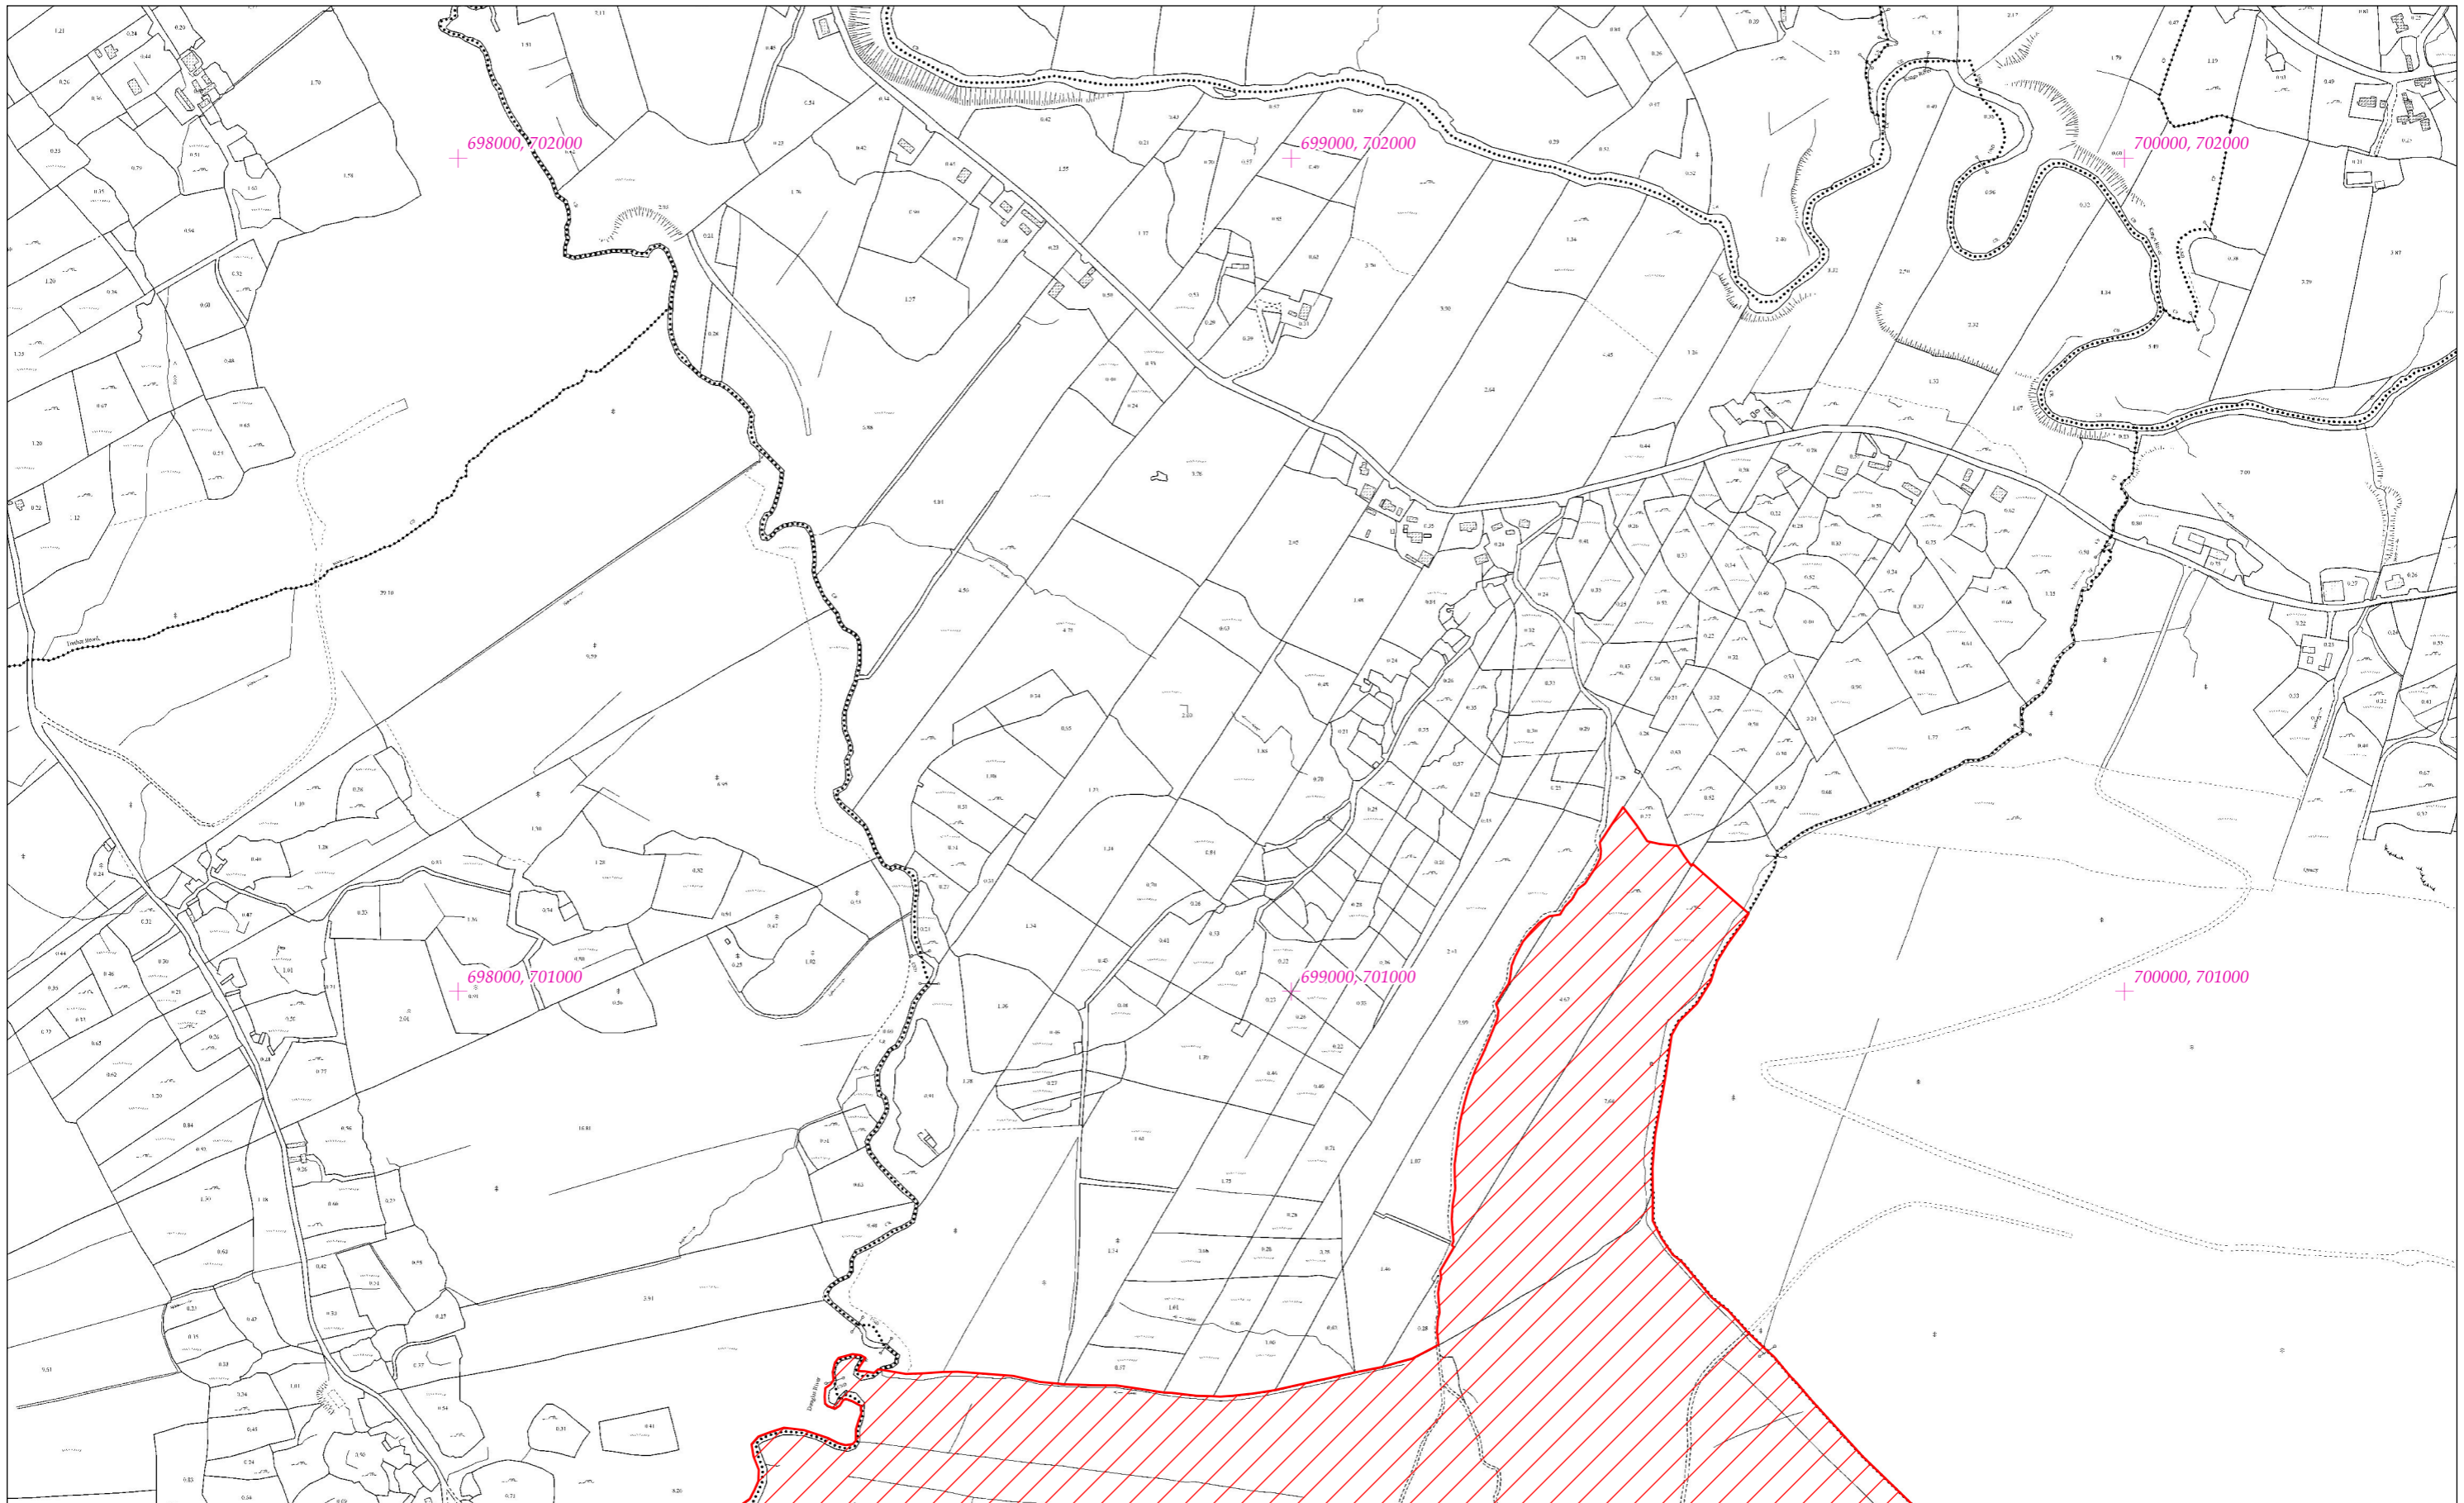

LCS Shléibhte Chill Mhantáin
Wicklow Mountains SAC
1:5000 O.S. TILE 3845c 107 of 187

SITE CODE
002122

Leagan / Version: 3.01

Arna chló an / Printed on: 22/08/2023

Rialachán 4(1)(b) / Regulation 4(1)(b)

Leathanach 108 de 187 (Co. Bhaile Átha Cliath agus Co. Chill Mhantáin)
Page 108 of 187 (Co. Dublin and Co. Wicklow)