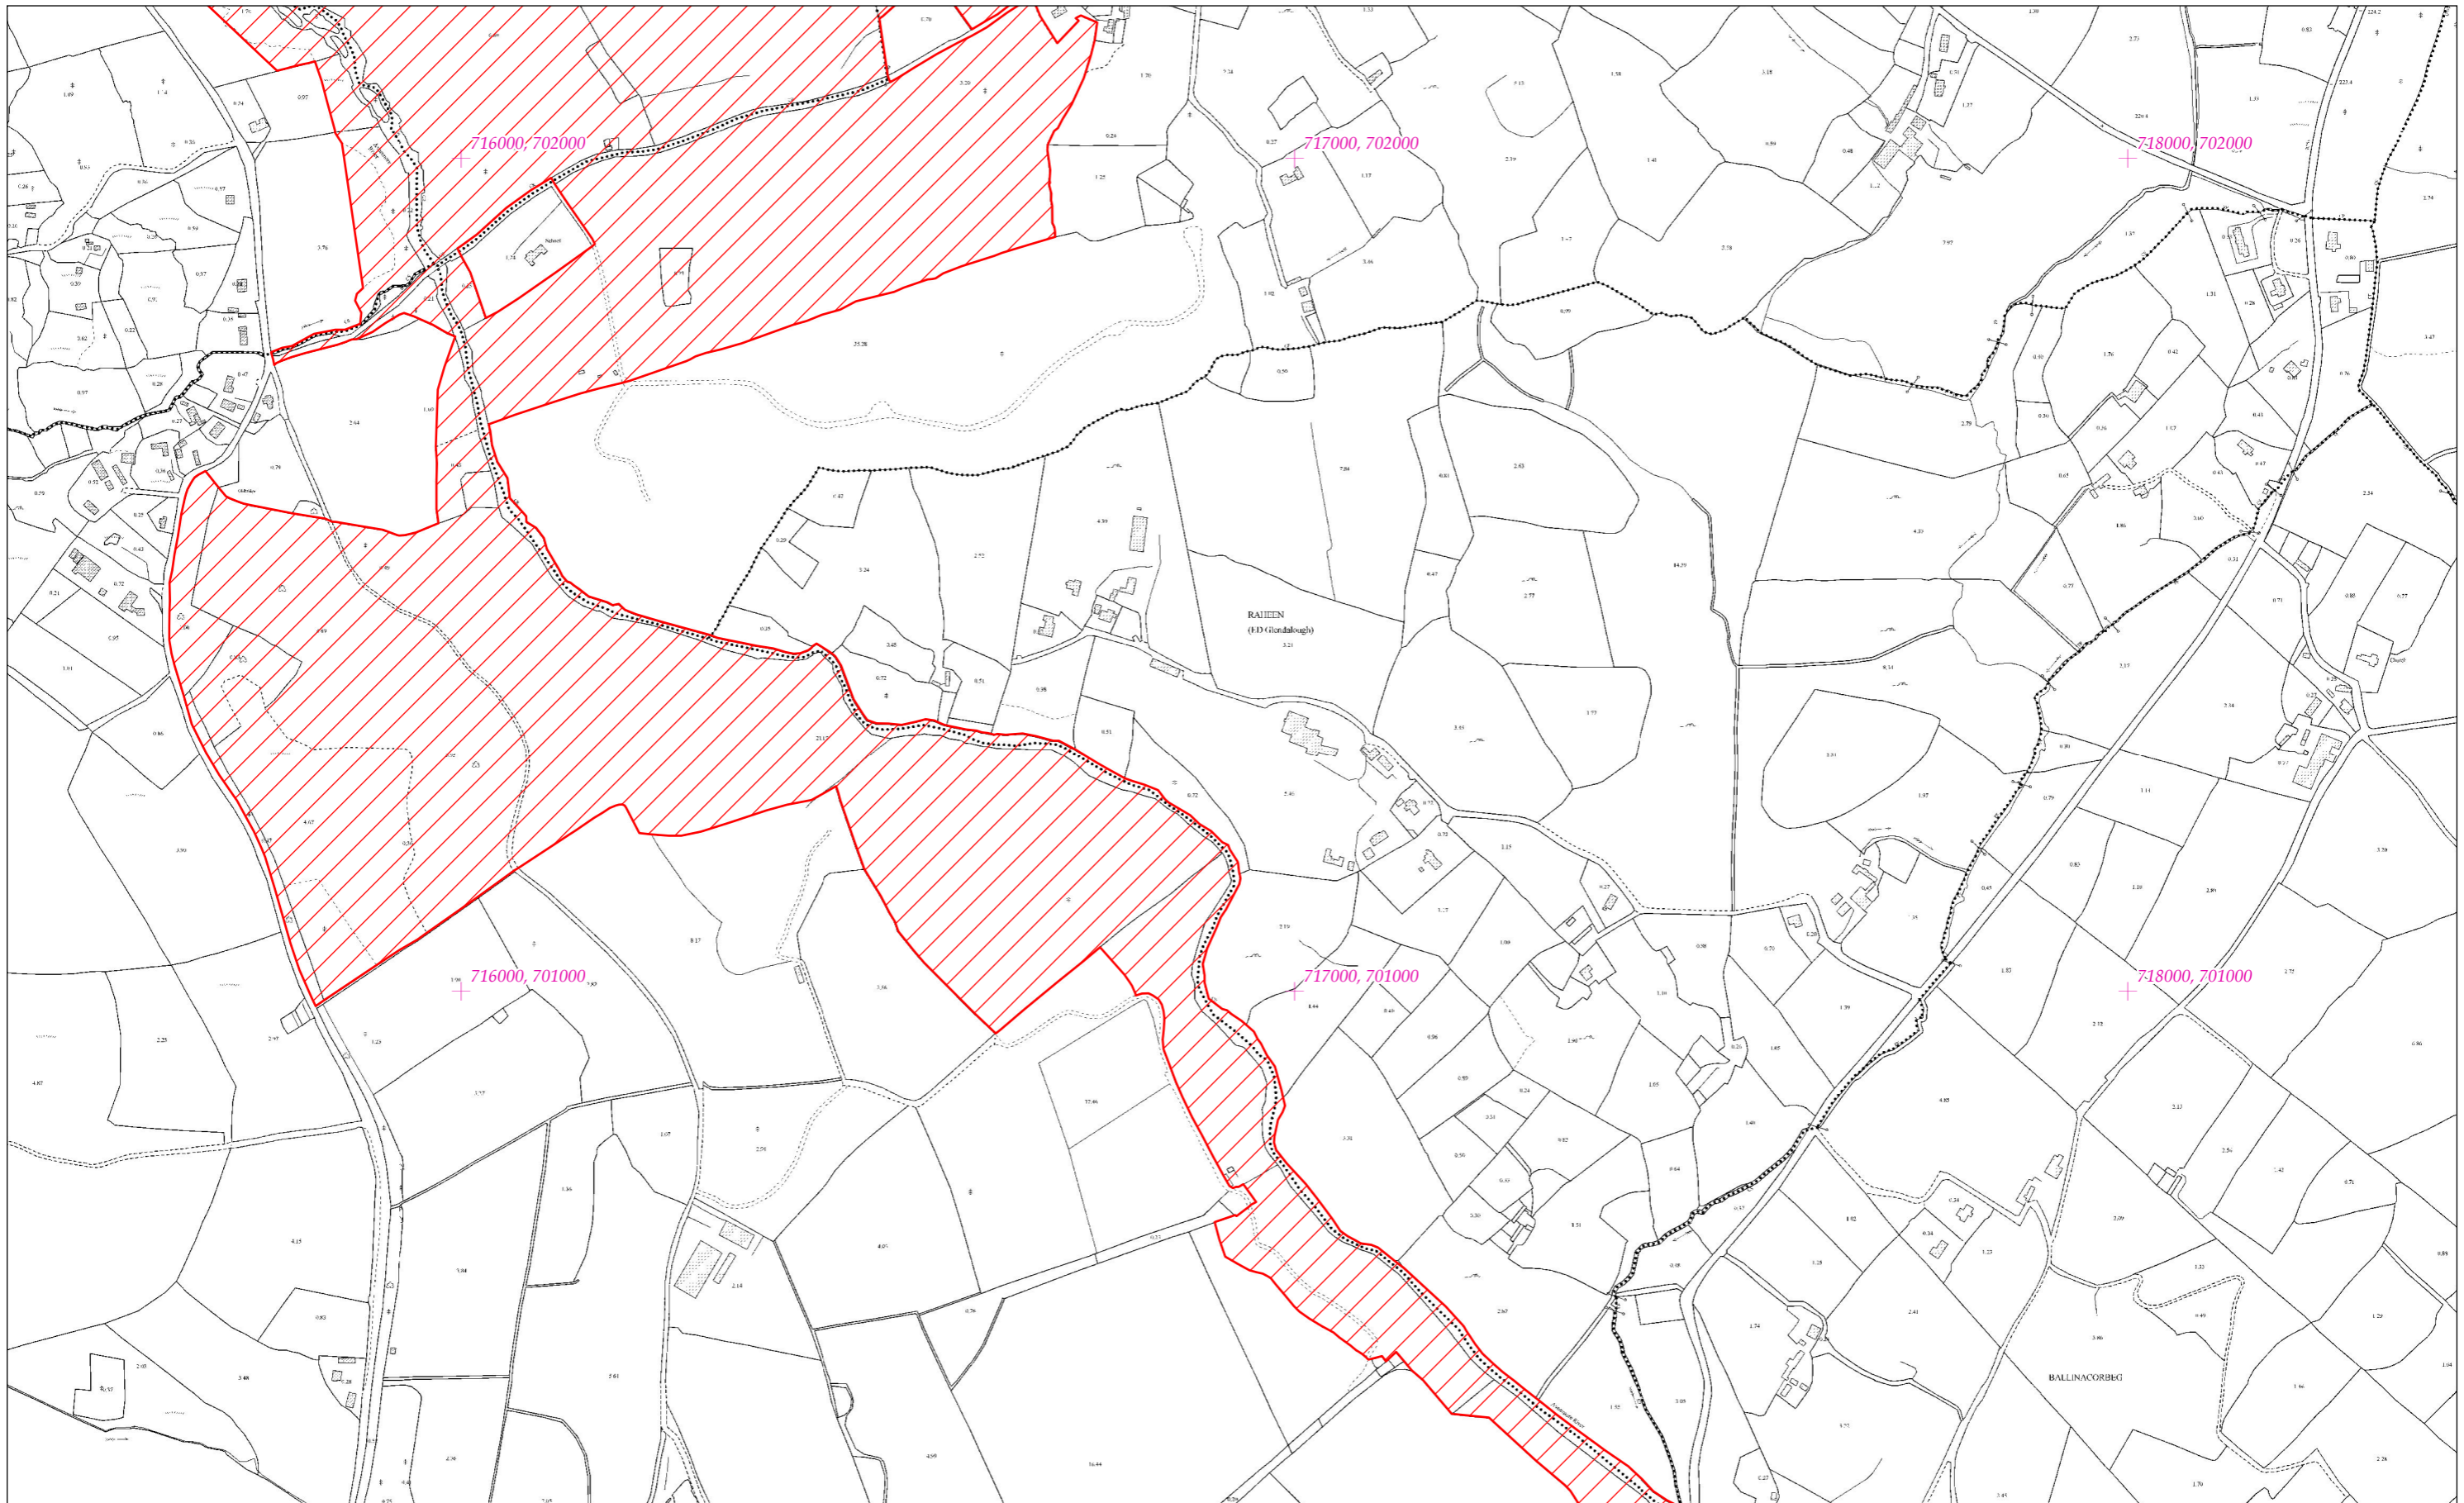

LCS Shléibhte Chill Mhantáin
Wicklow Mountains SAC
1:5000 O.S. TILE 3902d 125 of 187

SITE CODE
002122

Leagan / Version: 3.01
Arna chló an / Printed on: 22/08/2023

Rialachán 4(1)(b) / Regulation 4(1)(b)

Leathanach 126 de 187 (Co. Bhaile Átha Cliath agus Co. Chill Mhantáin)
Page 126 of 187 (Co. Dublin and Co. Wicklow)