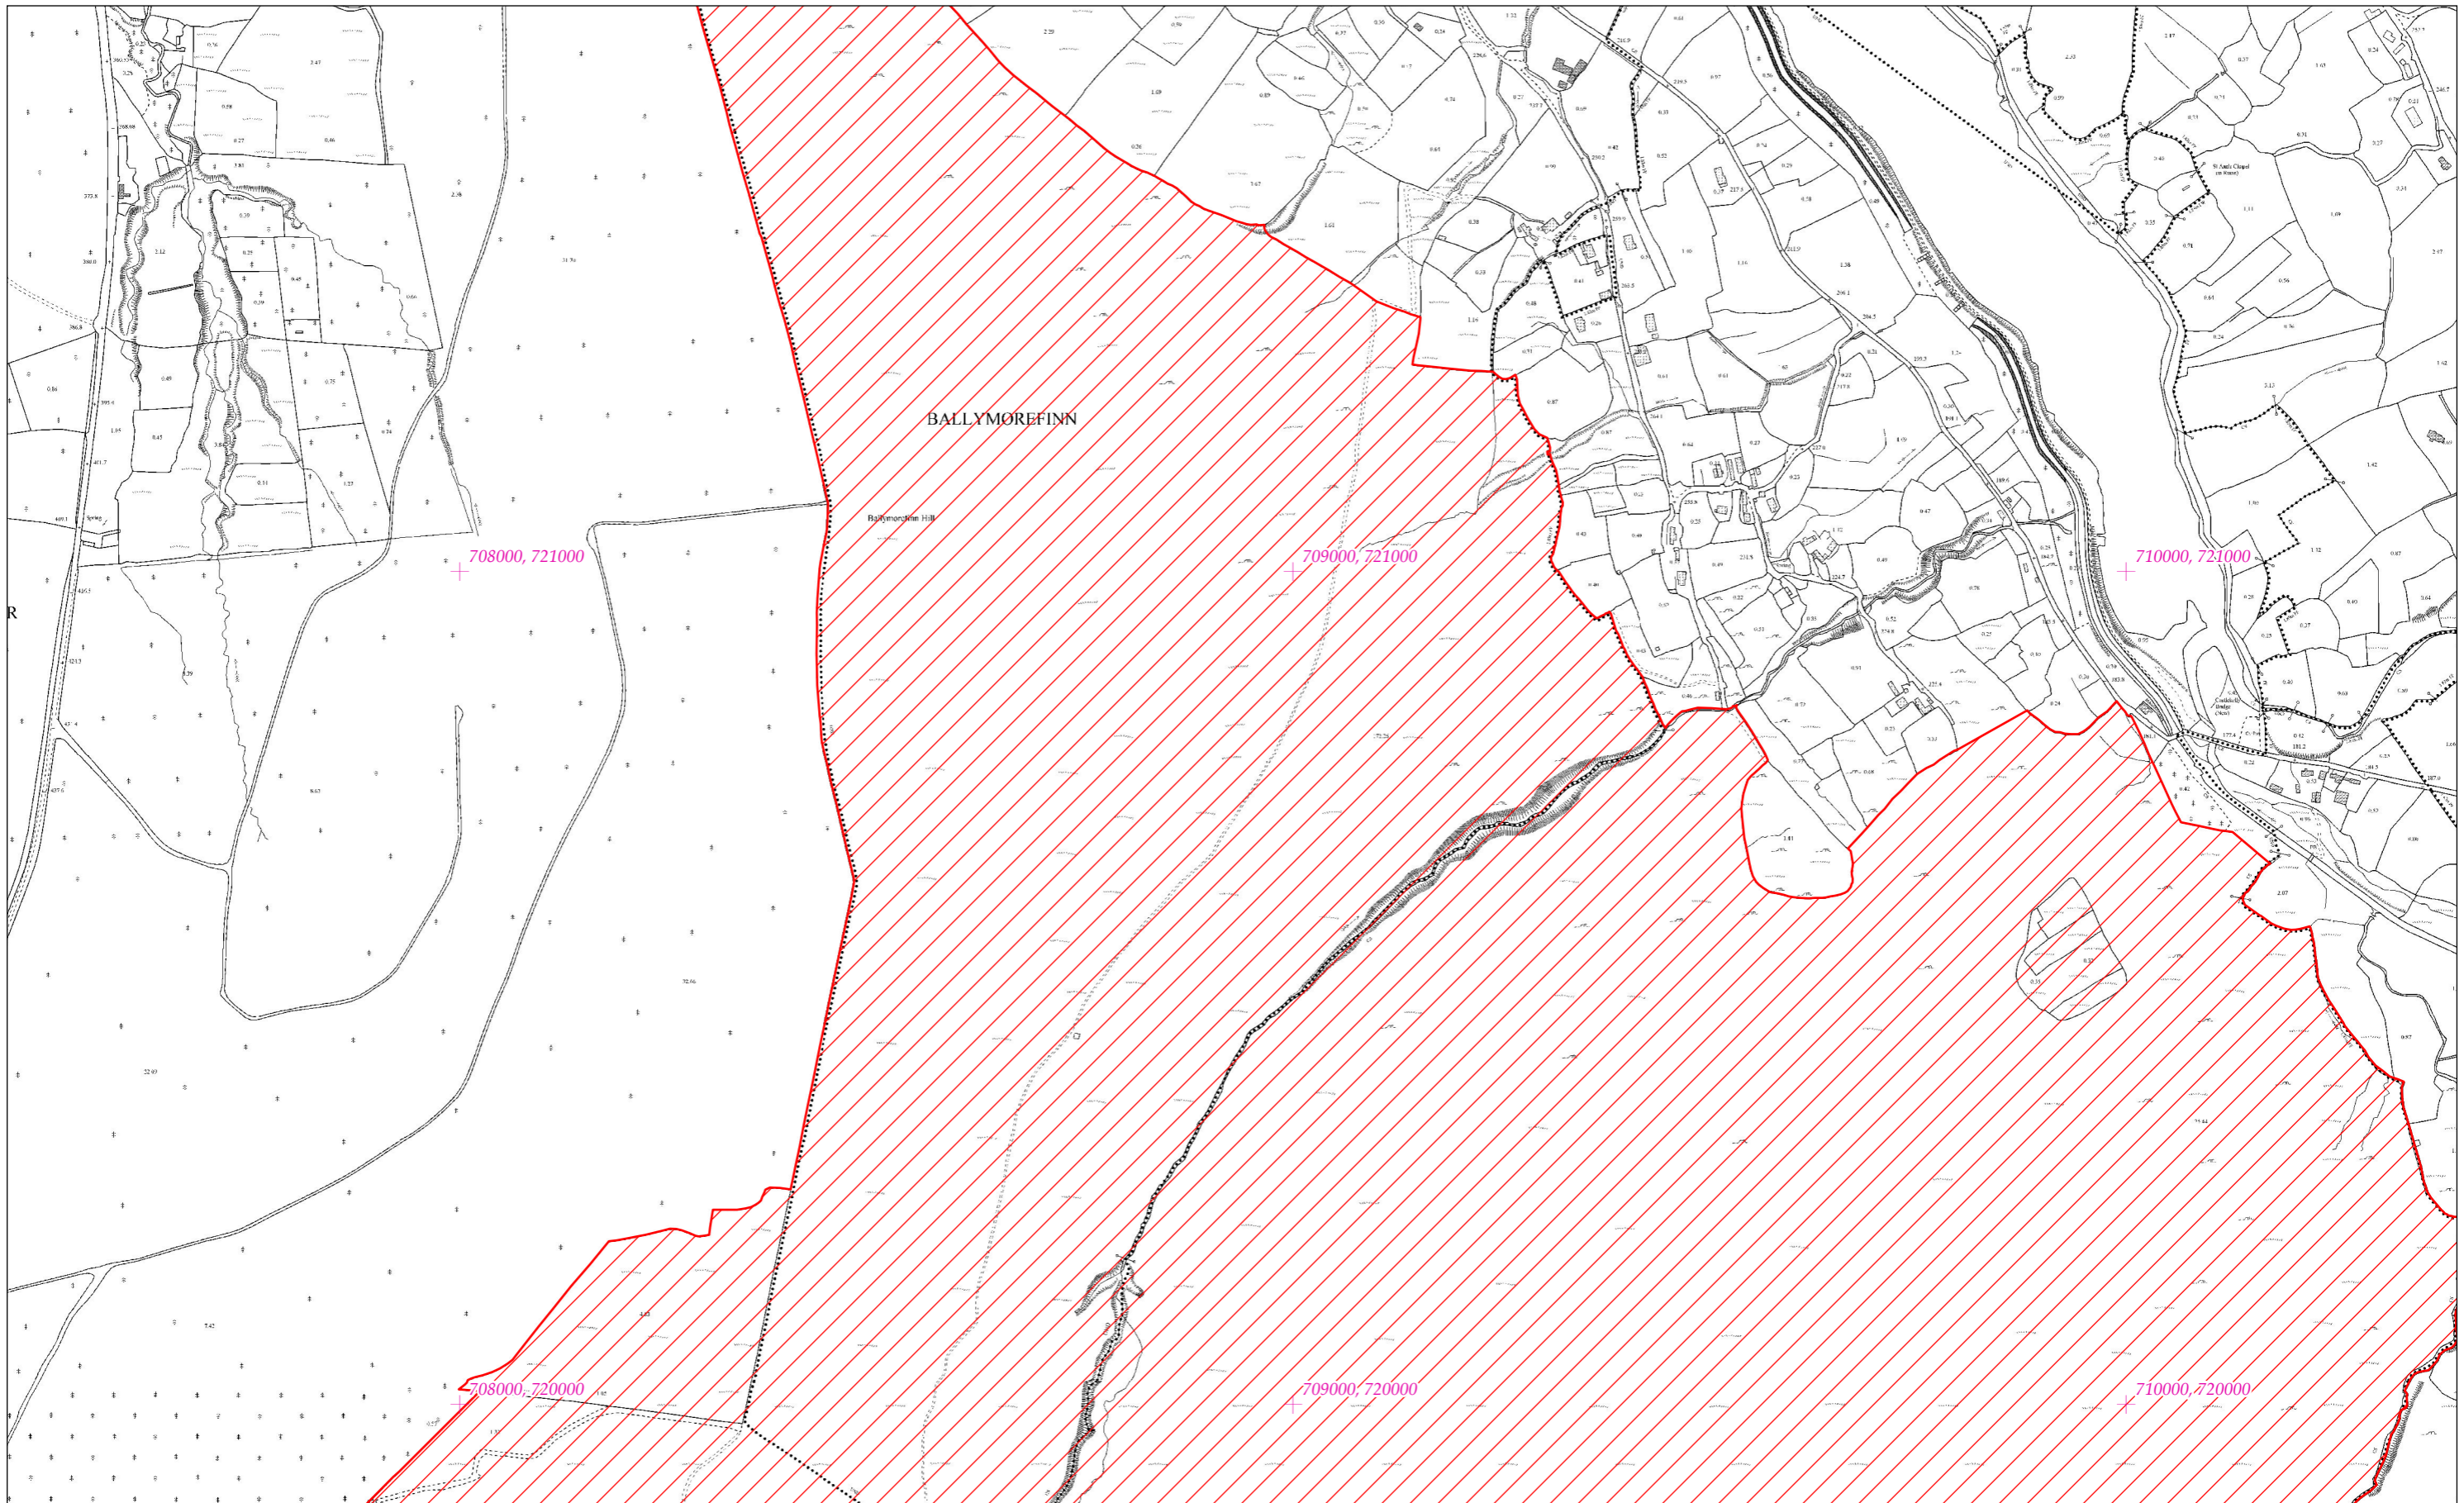

Rialachán 4(1)(b) / Regulation 4(1)(b)

Leathanach 3 de 187 (Co. Bhaile Átha Cliath agus Co. Chill Mhantáin)
Page 3 of 187 (Co. Dublin and Co. Wicklow)

LIMISTÉAR FAOI CHAOMHNÚ SPEISIALTA
SPECIAL AREA OF CONSERVATION

Suirbhéireacht Ordanáis Éireann Ceadúnas Uimhir OSI-NMA-014 © OSI / Rialtas na hÉireann
Ordnance Survey Ireland Licence No. OSI-NMA-014 © Ordnance Survey Ireland / Government of Ireland
Córas Comhordanáidí: Trasteilgean Mercator na hÉireann / Co-ordinate System: Irish Transverse Mercator

LCS Shléibhte Chill Mhantáin
Wicklow Mountains SAC
1:5000 O.S. TILE 3514c 3 of 187

SITE CODE
002122

Leagan / Version: 3.01
Arna chló an / Printed on: 22/08/2023