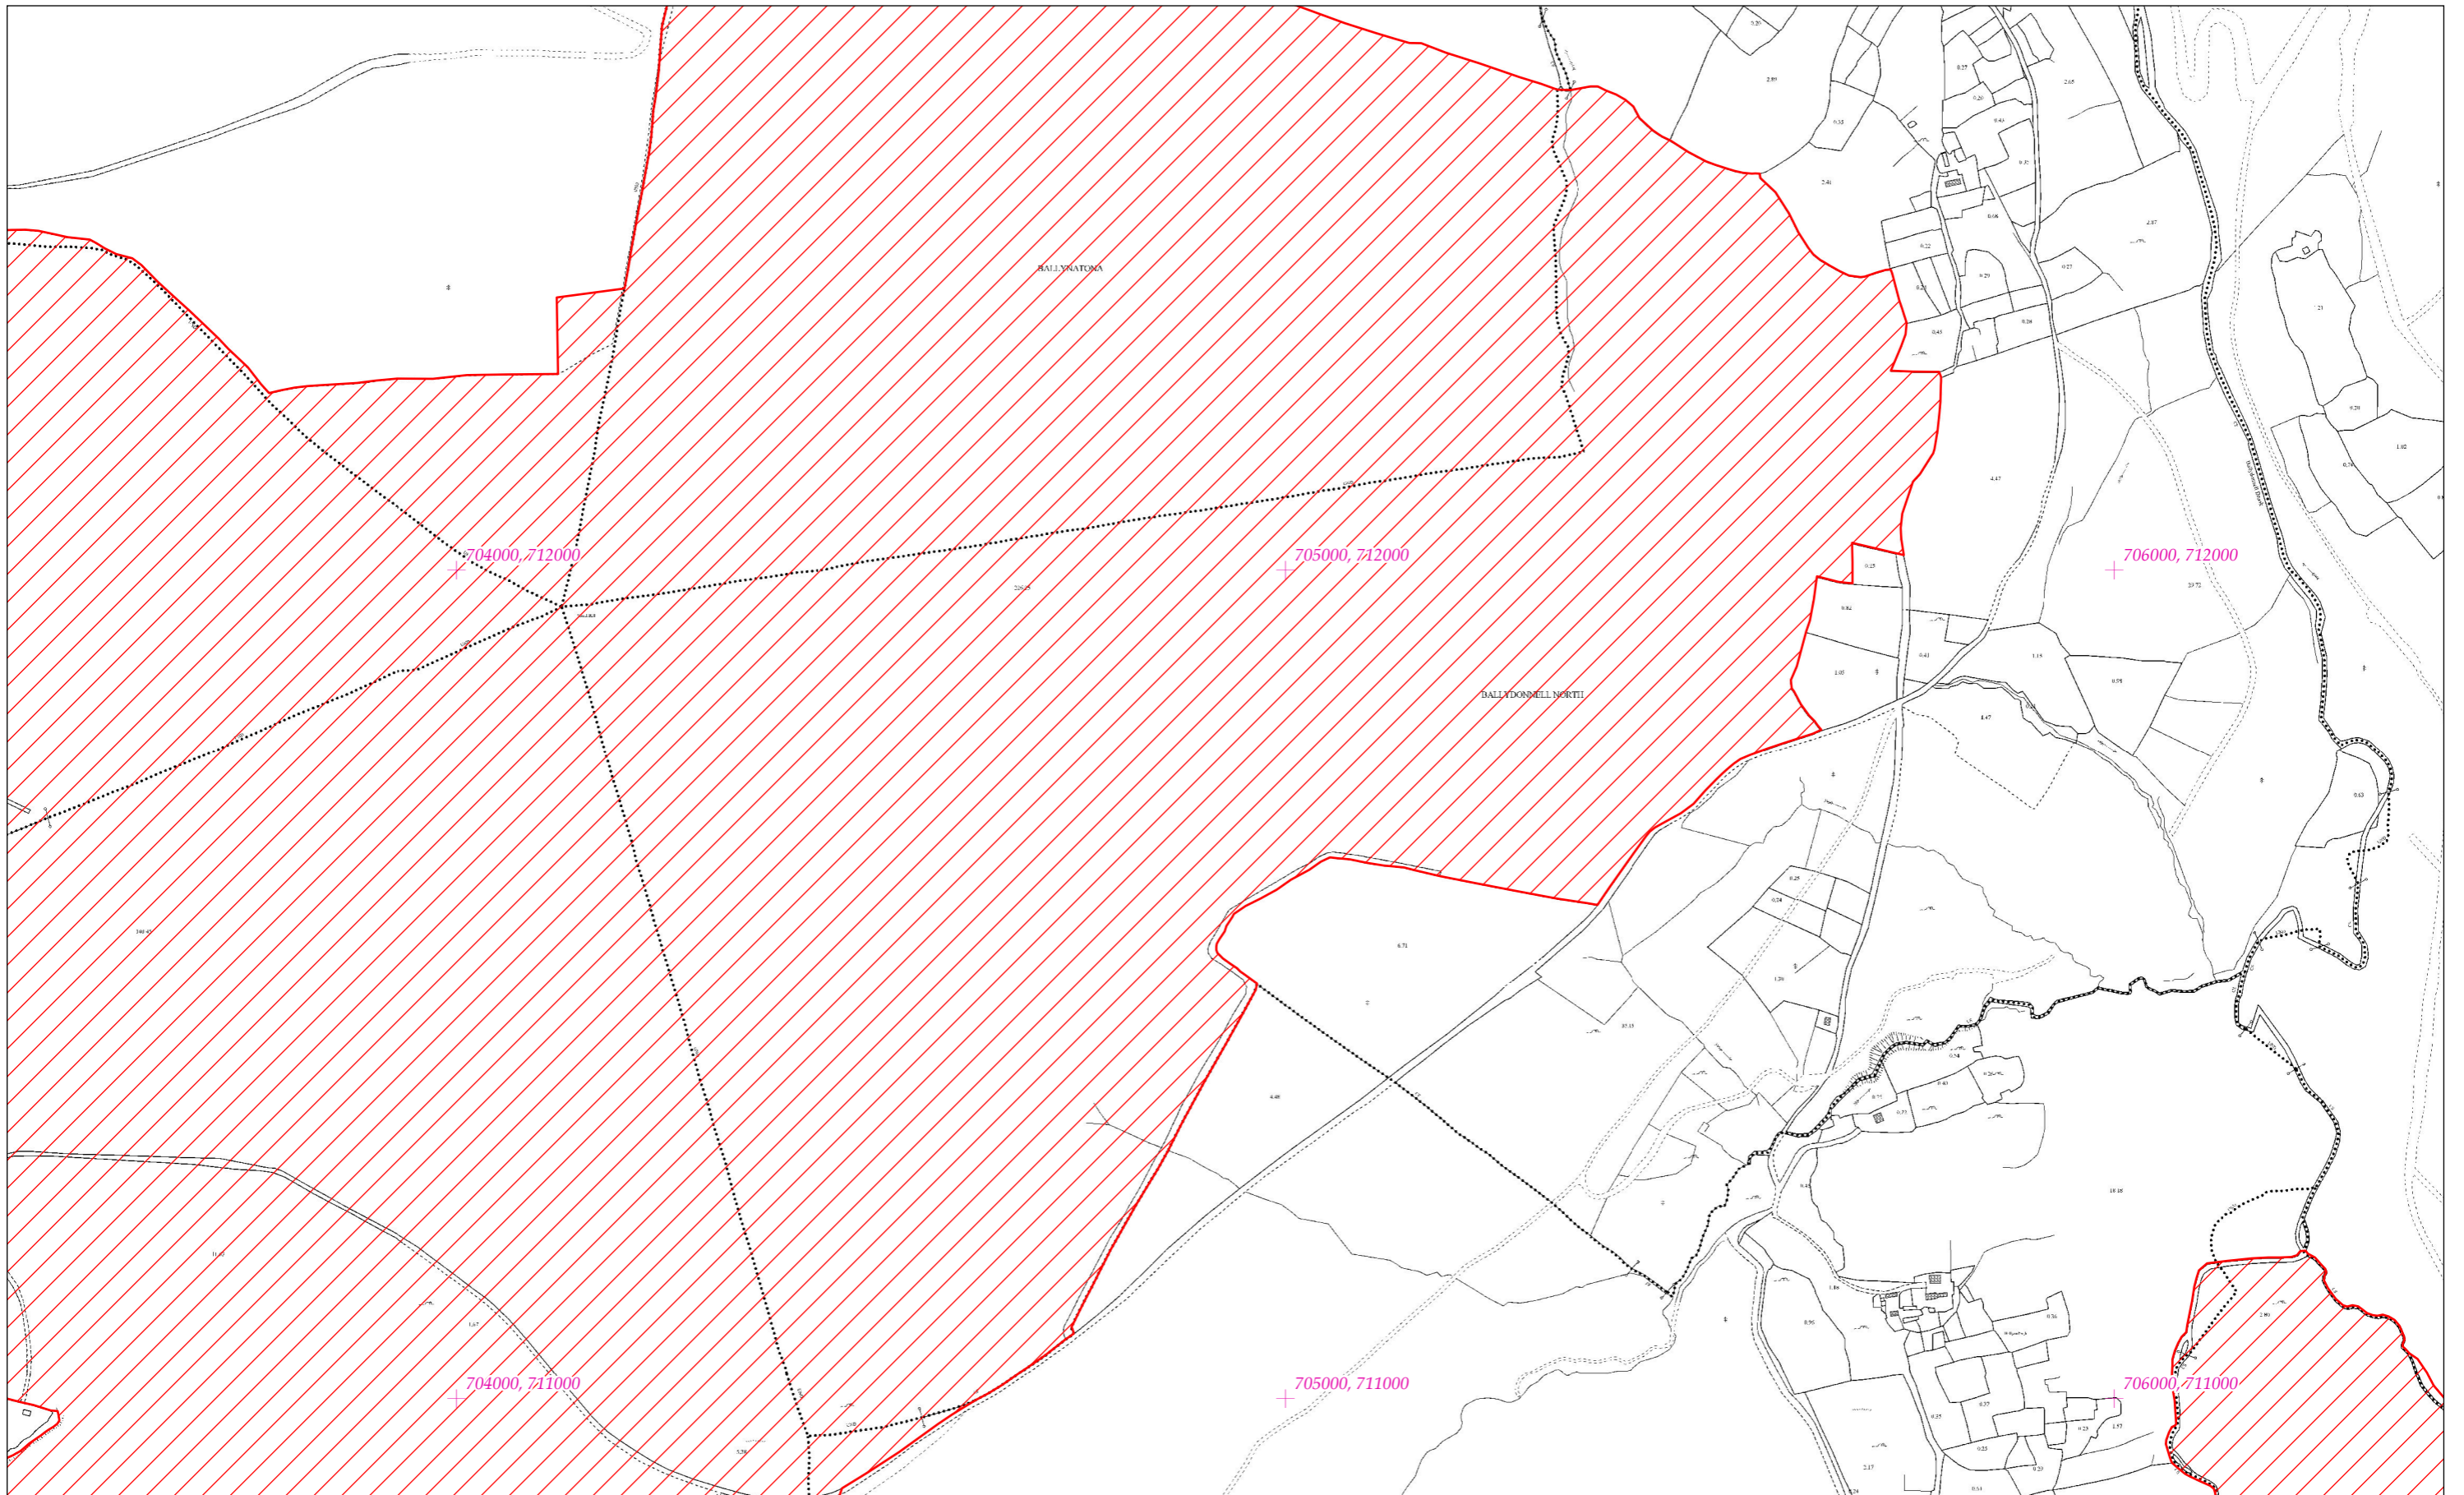

Rialachán 4(1)(b) / Regulation 4(1)(b)

Leathanach 41 de 187 (Co. Bhaile Átha Cliath agus Co. Chill Mhantáin)
Page 41 of 187 (Co. Dublin and Co. Wicklow)

LIMISTÉAR FAOI CHAOMHNÚ SPEISIALTA
SPECIAL AREA OF CONSERVATION

Suirbhéireacht Ordanáis Éireann Ceadúnas Uimhir OSI-NMA-014 © OSI / Rialtas na hÉireann
Ordnance Survey Ireland Licence No. OSI-NMA-014 © Ordnance Survey Ireland / Government of Ireland
Córas Comhordanáidí: Trasteilgean Mercator na hÉireann / Co-ordinate System: Irish Transverse Mercator

LCS Shléibhte Chill Mhantáin
Wicklow Mountains SAC
1:5000 O.S. TILE 3668c 41 of 187

SITE CODE
002122

Leagan / Version: 3.01
Arna chló an / Printed on: 22/08/2023