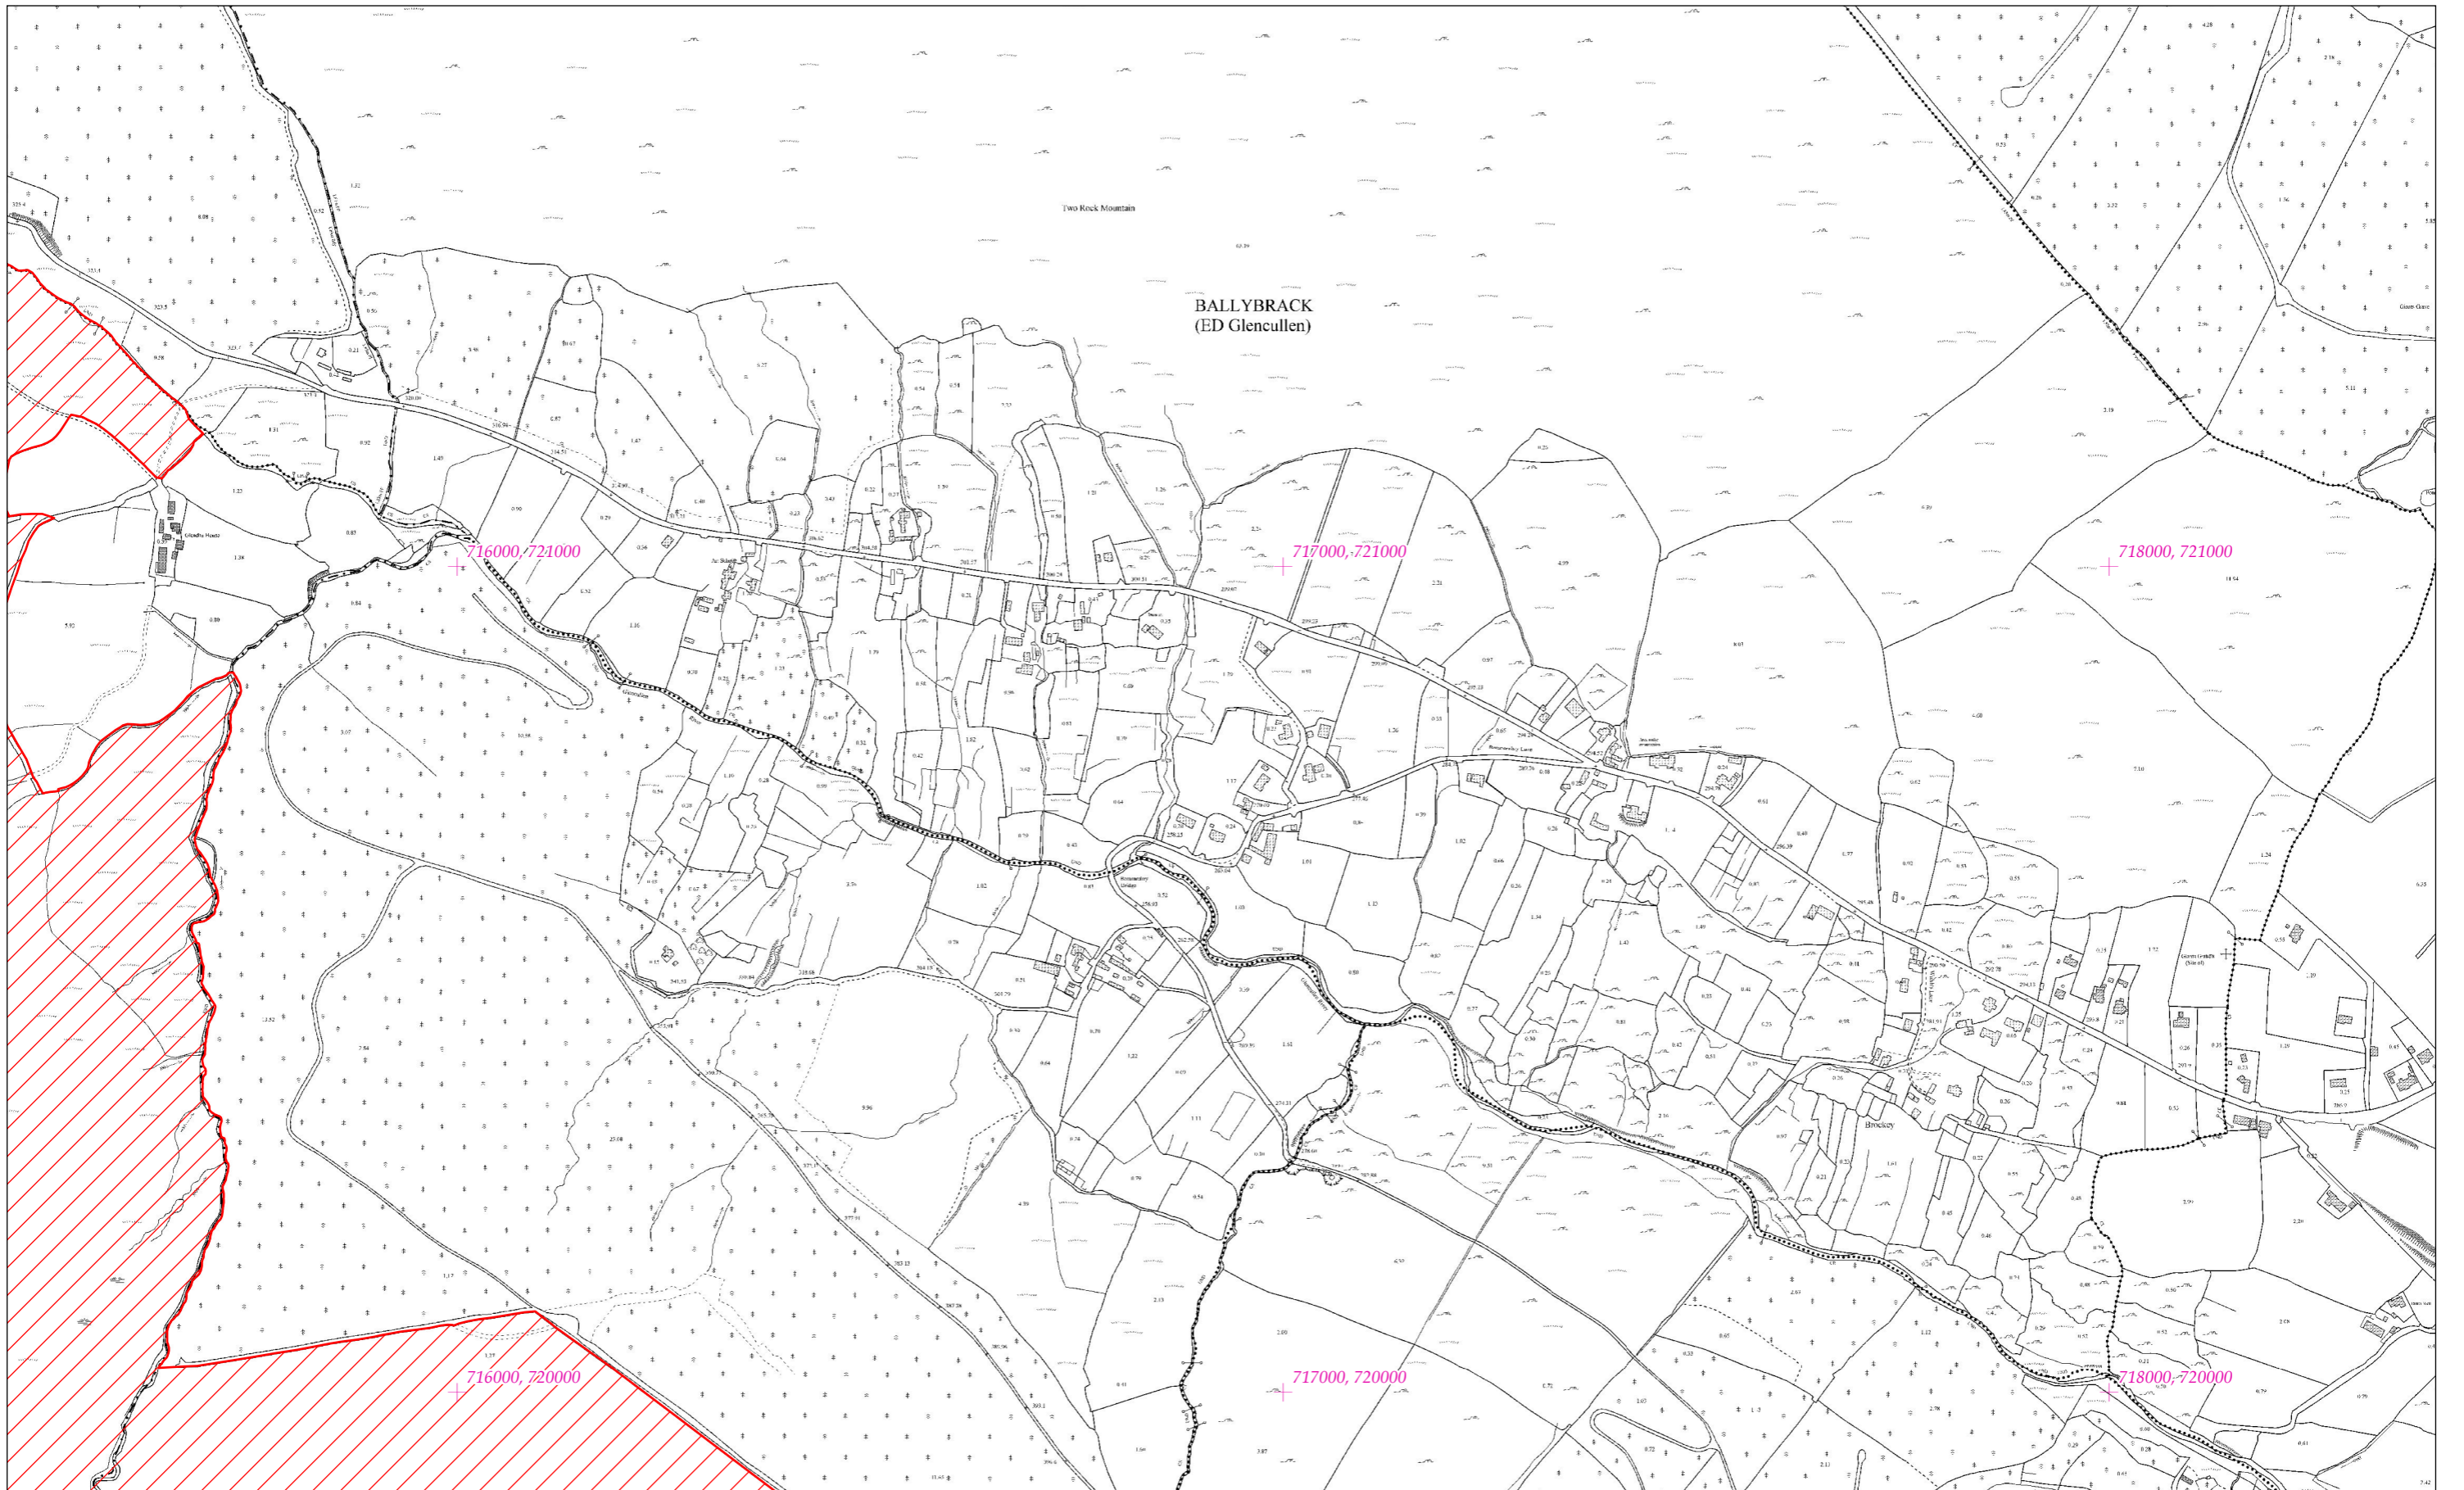

Rialachán 4(1)(b) / Regulation 4(1)(b)

Leathanach 9 de 187 (Co. Bhaile Átha Cliath agus Co. Chill Mhantáin)
Page 9 of 187 (Co. Dublin and Co. Wicklow)

**LIMISTÉAR FAOI CHAOMHNÚ SPEISIALTA
SPECIAL AREA OF CONSERVATION**

Suirbhéireacht Ordanáis Éireann Ceadúnas Uimhir OSI-NMA-014 © OSI / Rialtas na hÉireann
Ordnance Survey Ireland Licence No. OSI-NMA-014 © Ordnance Survey Ireland / Government of Ireland
Córas Comhordanáidí: Trasteilgean Mercator na hÉireann / Co-ordinate System: Irish Transverse Mercator

LCS Shléibhte Chill Mhantáin
Wicklow Mountains SAC
1:5000 O.S. TILE 3516c 9 of 187

**SITE CODE
002122**

Leagan / Version: 3.01
Arna chló an / Printed on: 22/08/2023