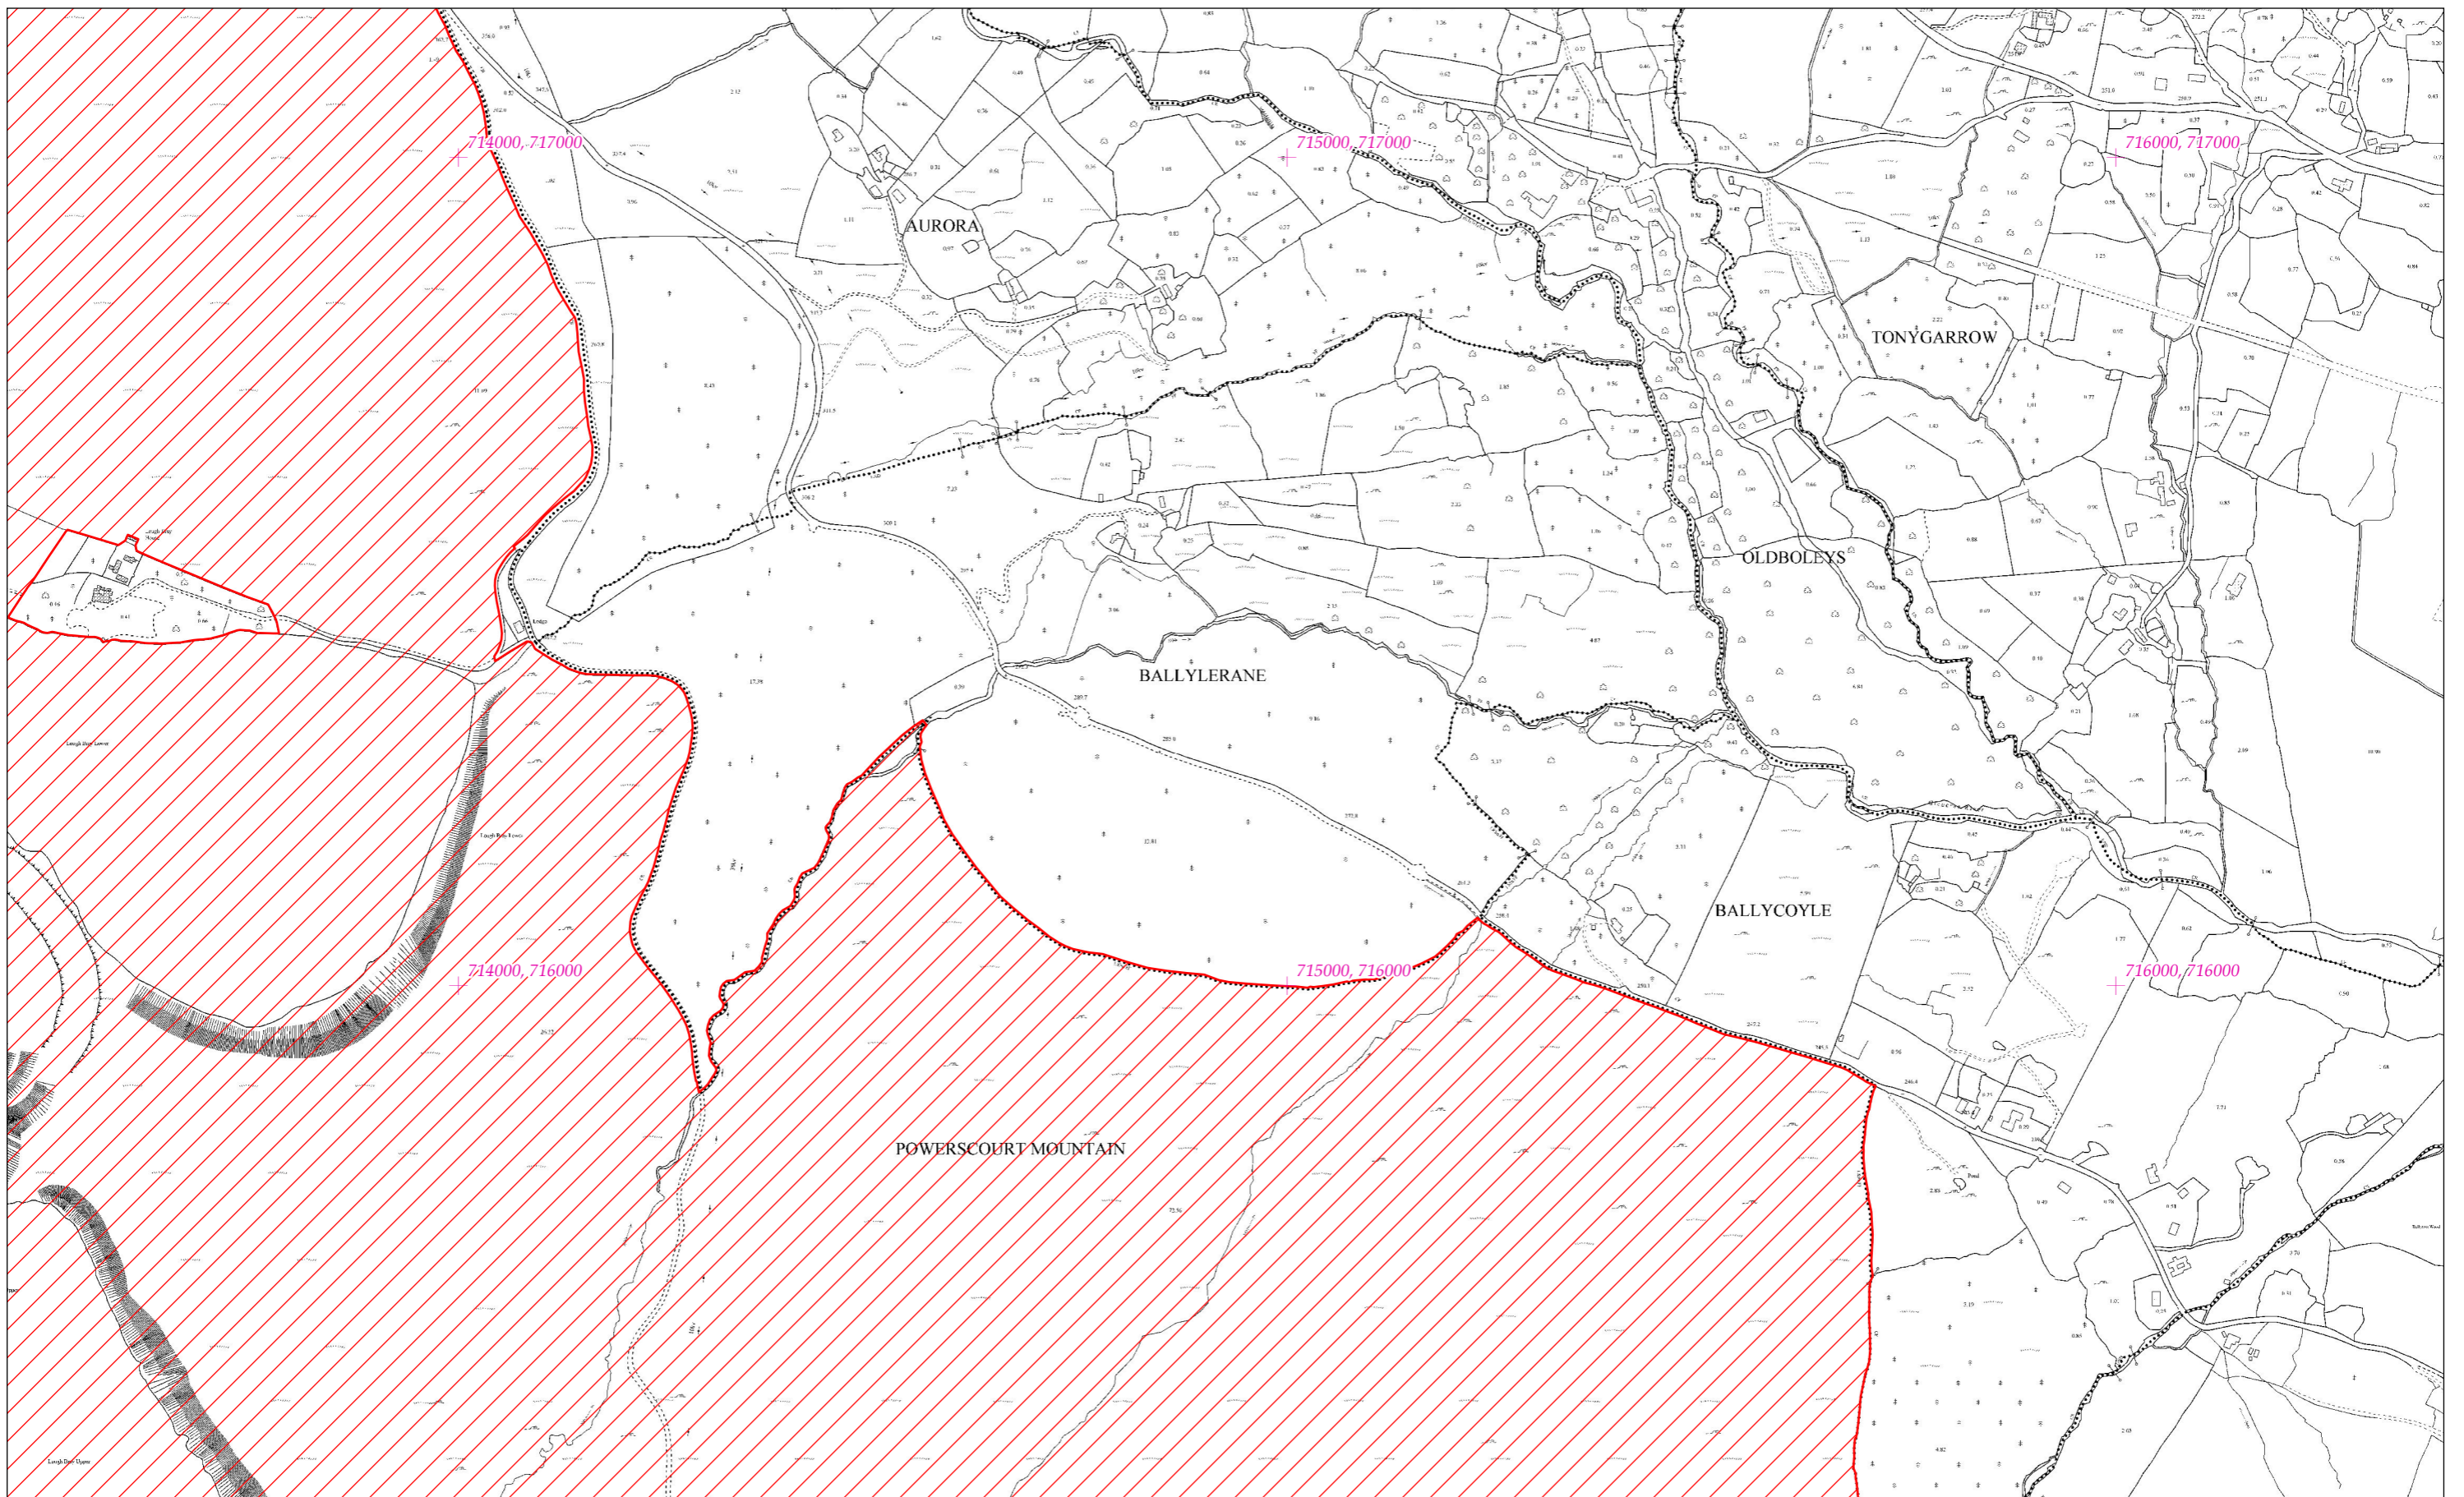

Rialachán 4(1)(b) / Regulation 4(1)(b)

Leathanach 31 de 187 (Co. Bhaile Átha Cliath agus Co. Chill Mhantáin)
Page 31 of 187 (Co. Dublin and Co. Wicklow)

LIMISTÉAR FAOI CHAOMHNÚ SPEISIALTA
SPECIAL AREA OF CONSERVATION

Suirbhéireacht Ordnáis Éireann Ceadúnas Uimhir OSI-NMA-014 © OSI / Rialtas na hÉireann
Ordnance Survey Ireland Licence No. OSI-NMA-014 © Ordnance Survey Ireland / Government of Ireland
Córas Comhordanáidí: Trasteilgean Mercator na hÉireann / Co-ordinate System: Irish Transverse Mercator

LCS Shléibhte Chill Mhantáin
Wicklow Mountains SAC
1:5000 O.S. TILE 3614b 31 of 187

SITE CODE
002122

Leagan / Version: 3.01
Arna chló an / Printed on: 22/08/2023