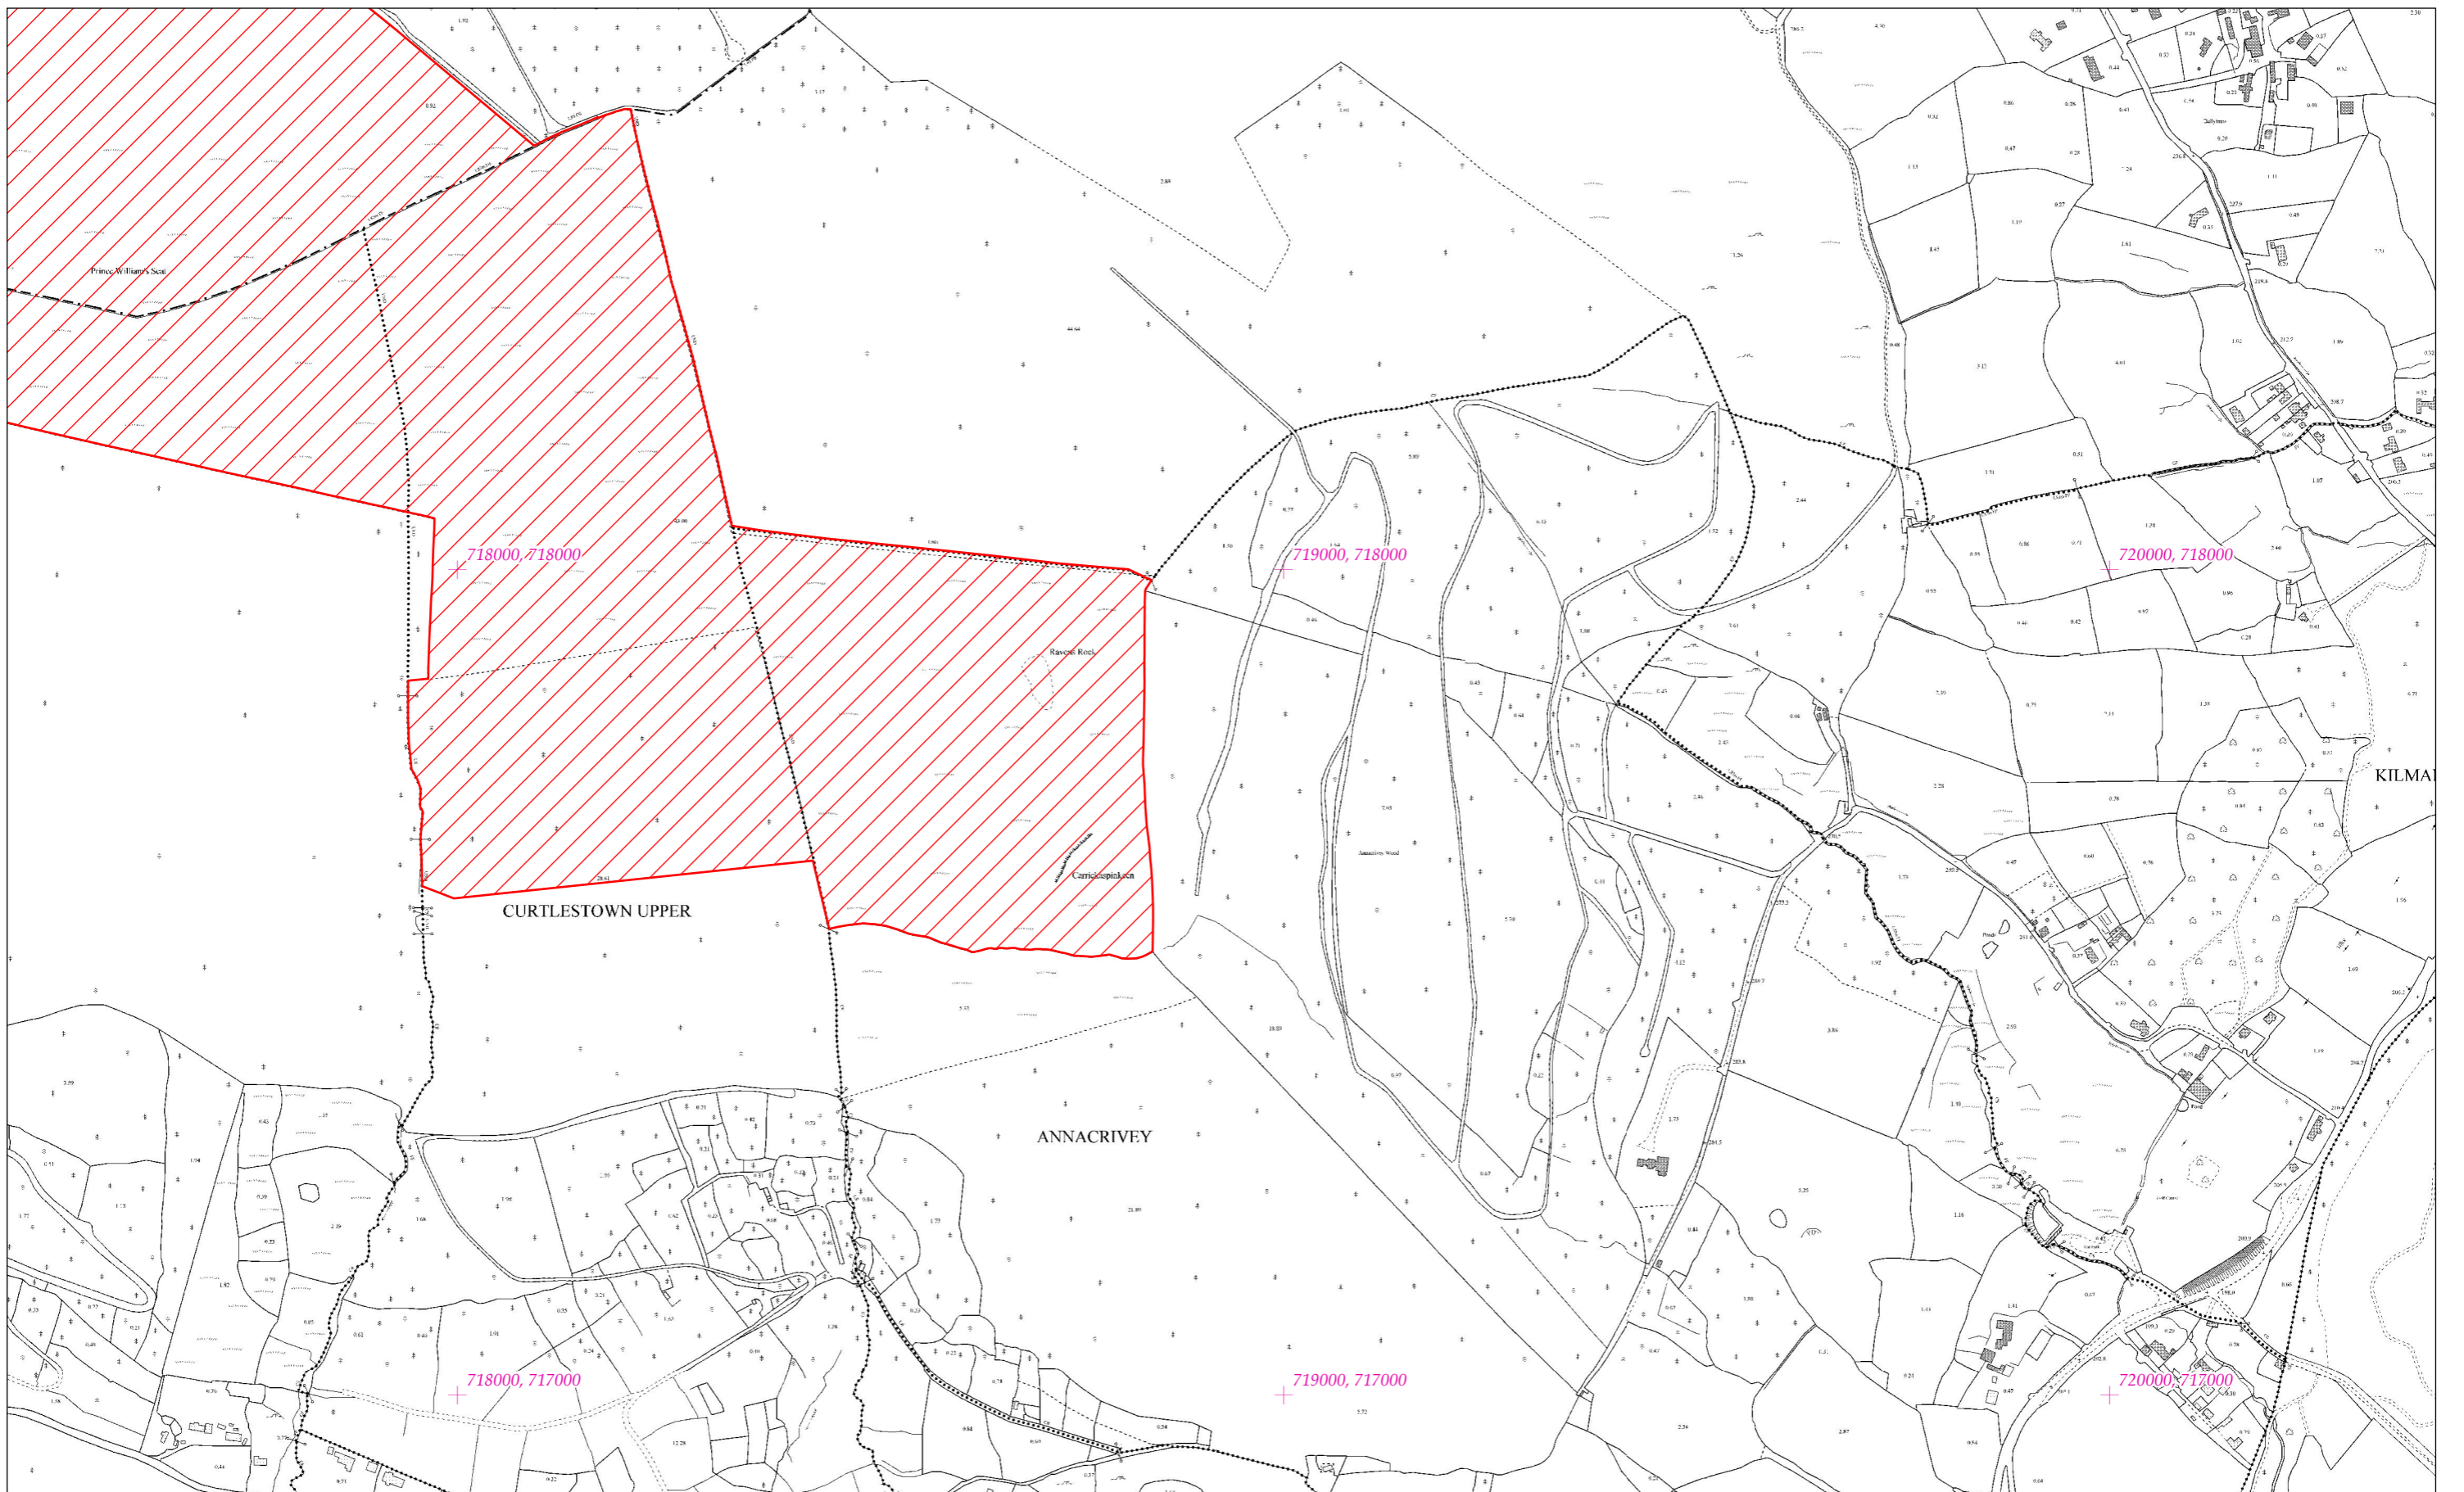

Rialachán 4(1)(b) / Regulation 4(1)(b)

Leathanach 23 de 187 (Co. Bhaile Átha Cliath agus Co. Chill Mhantáin)
Page 23 of 187 (Co. Dublin and Co. Wicklow)

LIMISTÉAR FAOI CHAOMHNÚ SPEISIALTA
SPECIAL AREA OF CONSERVATION

Suirbhéireacht Ordanáis Éireann Ceadúnas Uimhir OSI-NMA-014 © OSI / Rialtas na hÉireann
Ordnance Survey Ireland Licence No. OSI-NMA-014 © Ordnance Survey Ireland / Government of Ireland
Córas Comhordanáidí: Trasteilgean Mercator na hÉireann / Co-ordinate System: Irish Transverse Mercator

LCS Shléibhte Chill Mhantáin
Wicklow Mountains SAC
1:5000 O.S. TILE 3566d 23 of 187

SITE CODE
002122

Leagan / Version: 3.01
Arna chlón an / Printed on: 22/08/2023