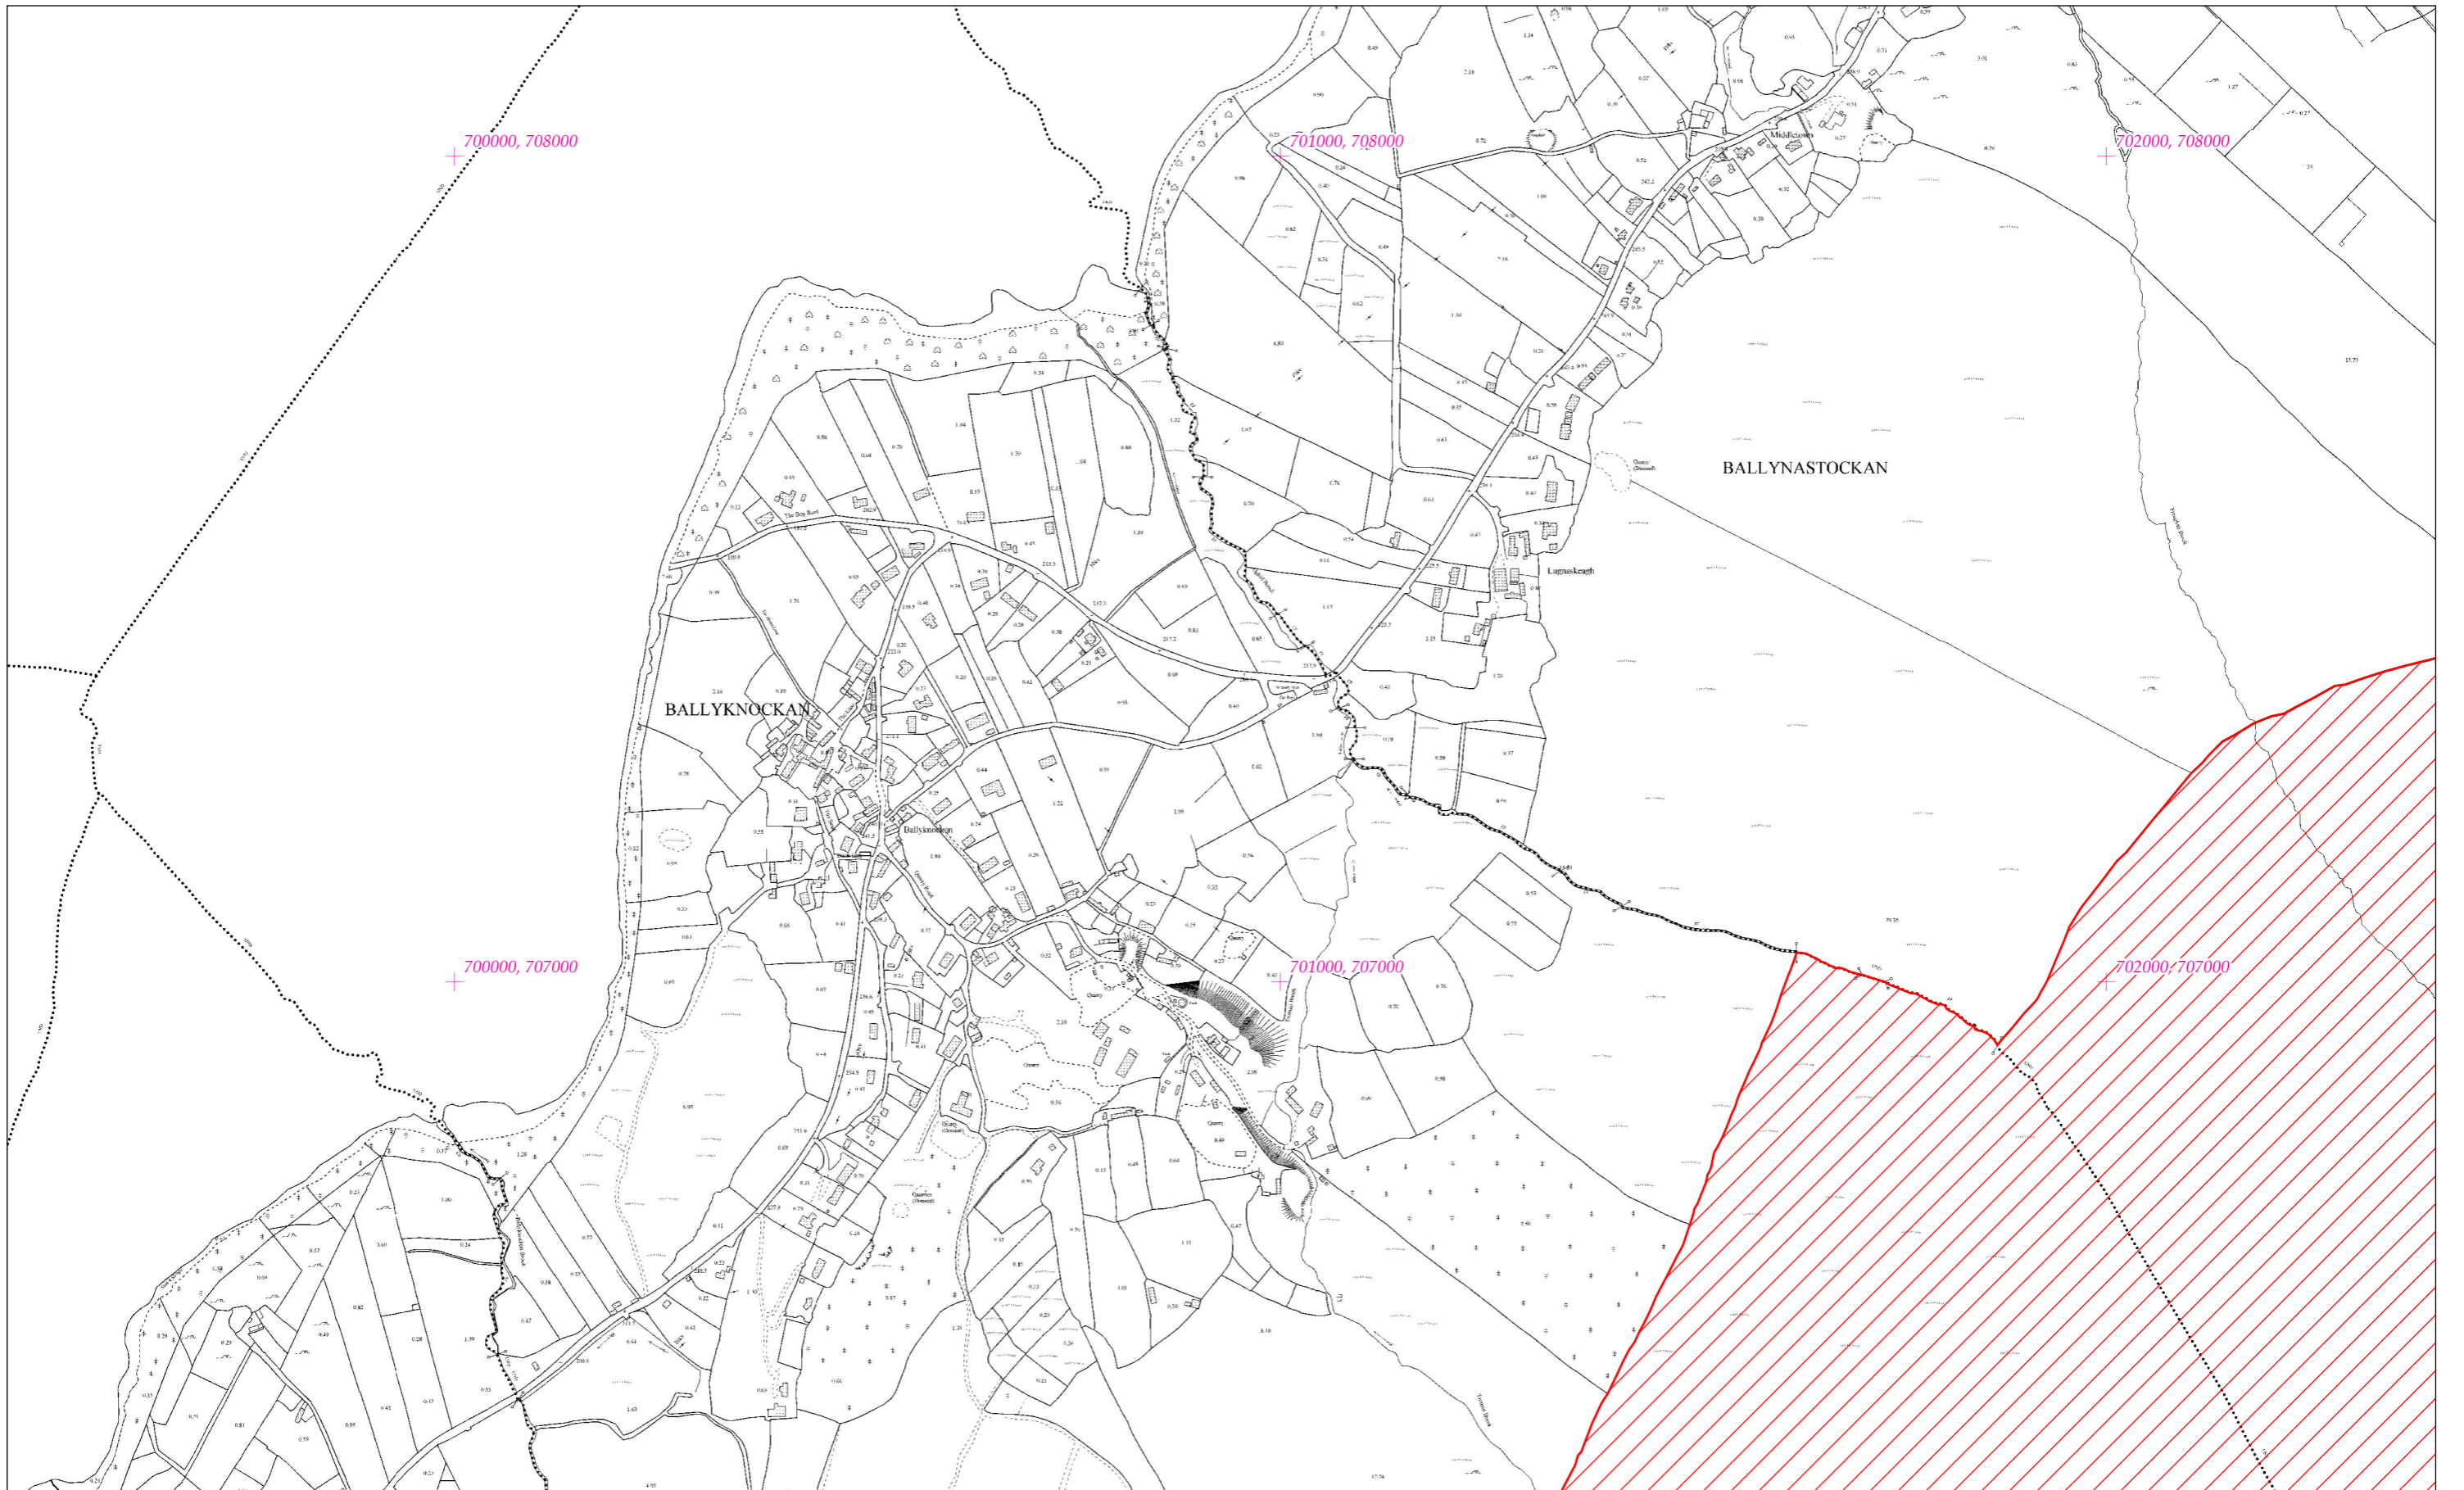

LCS Shléibhte Chill Mhantáin
Wicklow Mountains SAC
1:5000 O.S. TILE 3730a 73 of 187

**SITE CODE
002122**

Leagan / Version: 3.01
Arna chló an / Printed on: 22/08/2023

Rialachán 4(1)(b) / Regulation 4(1)(b)