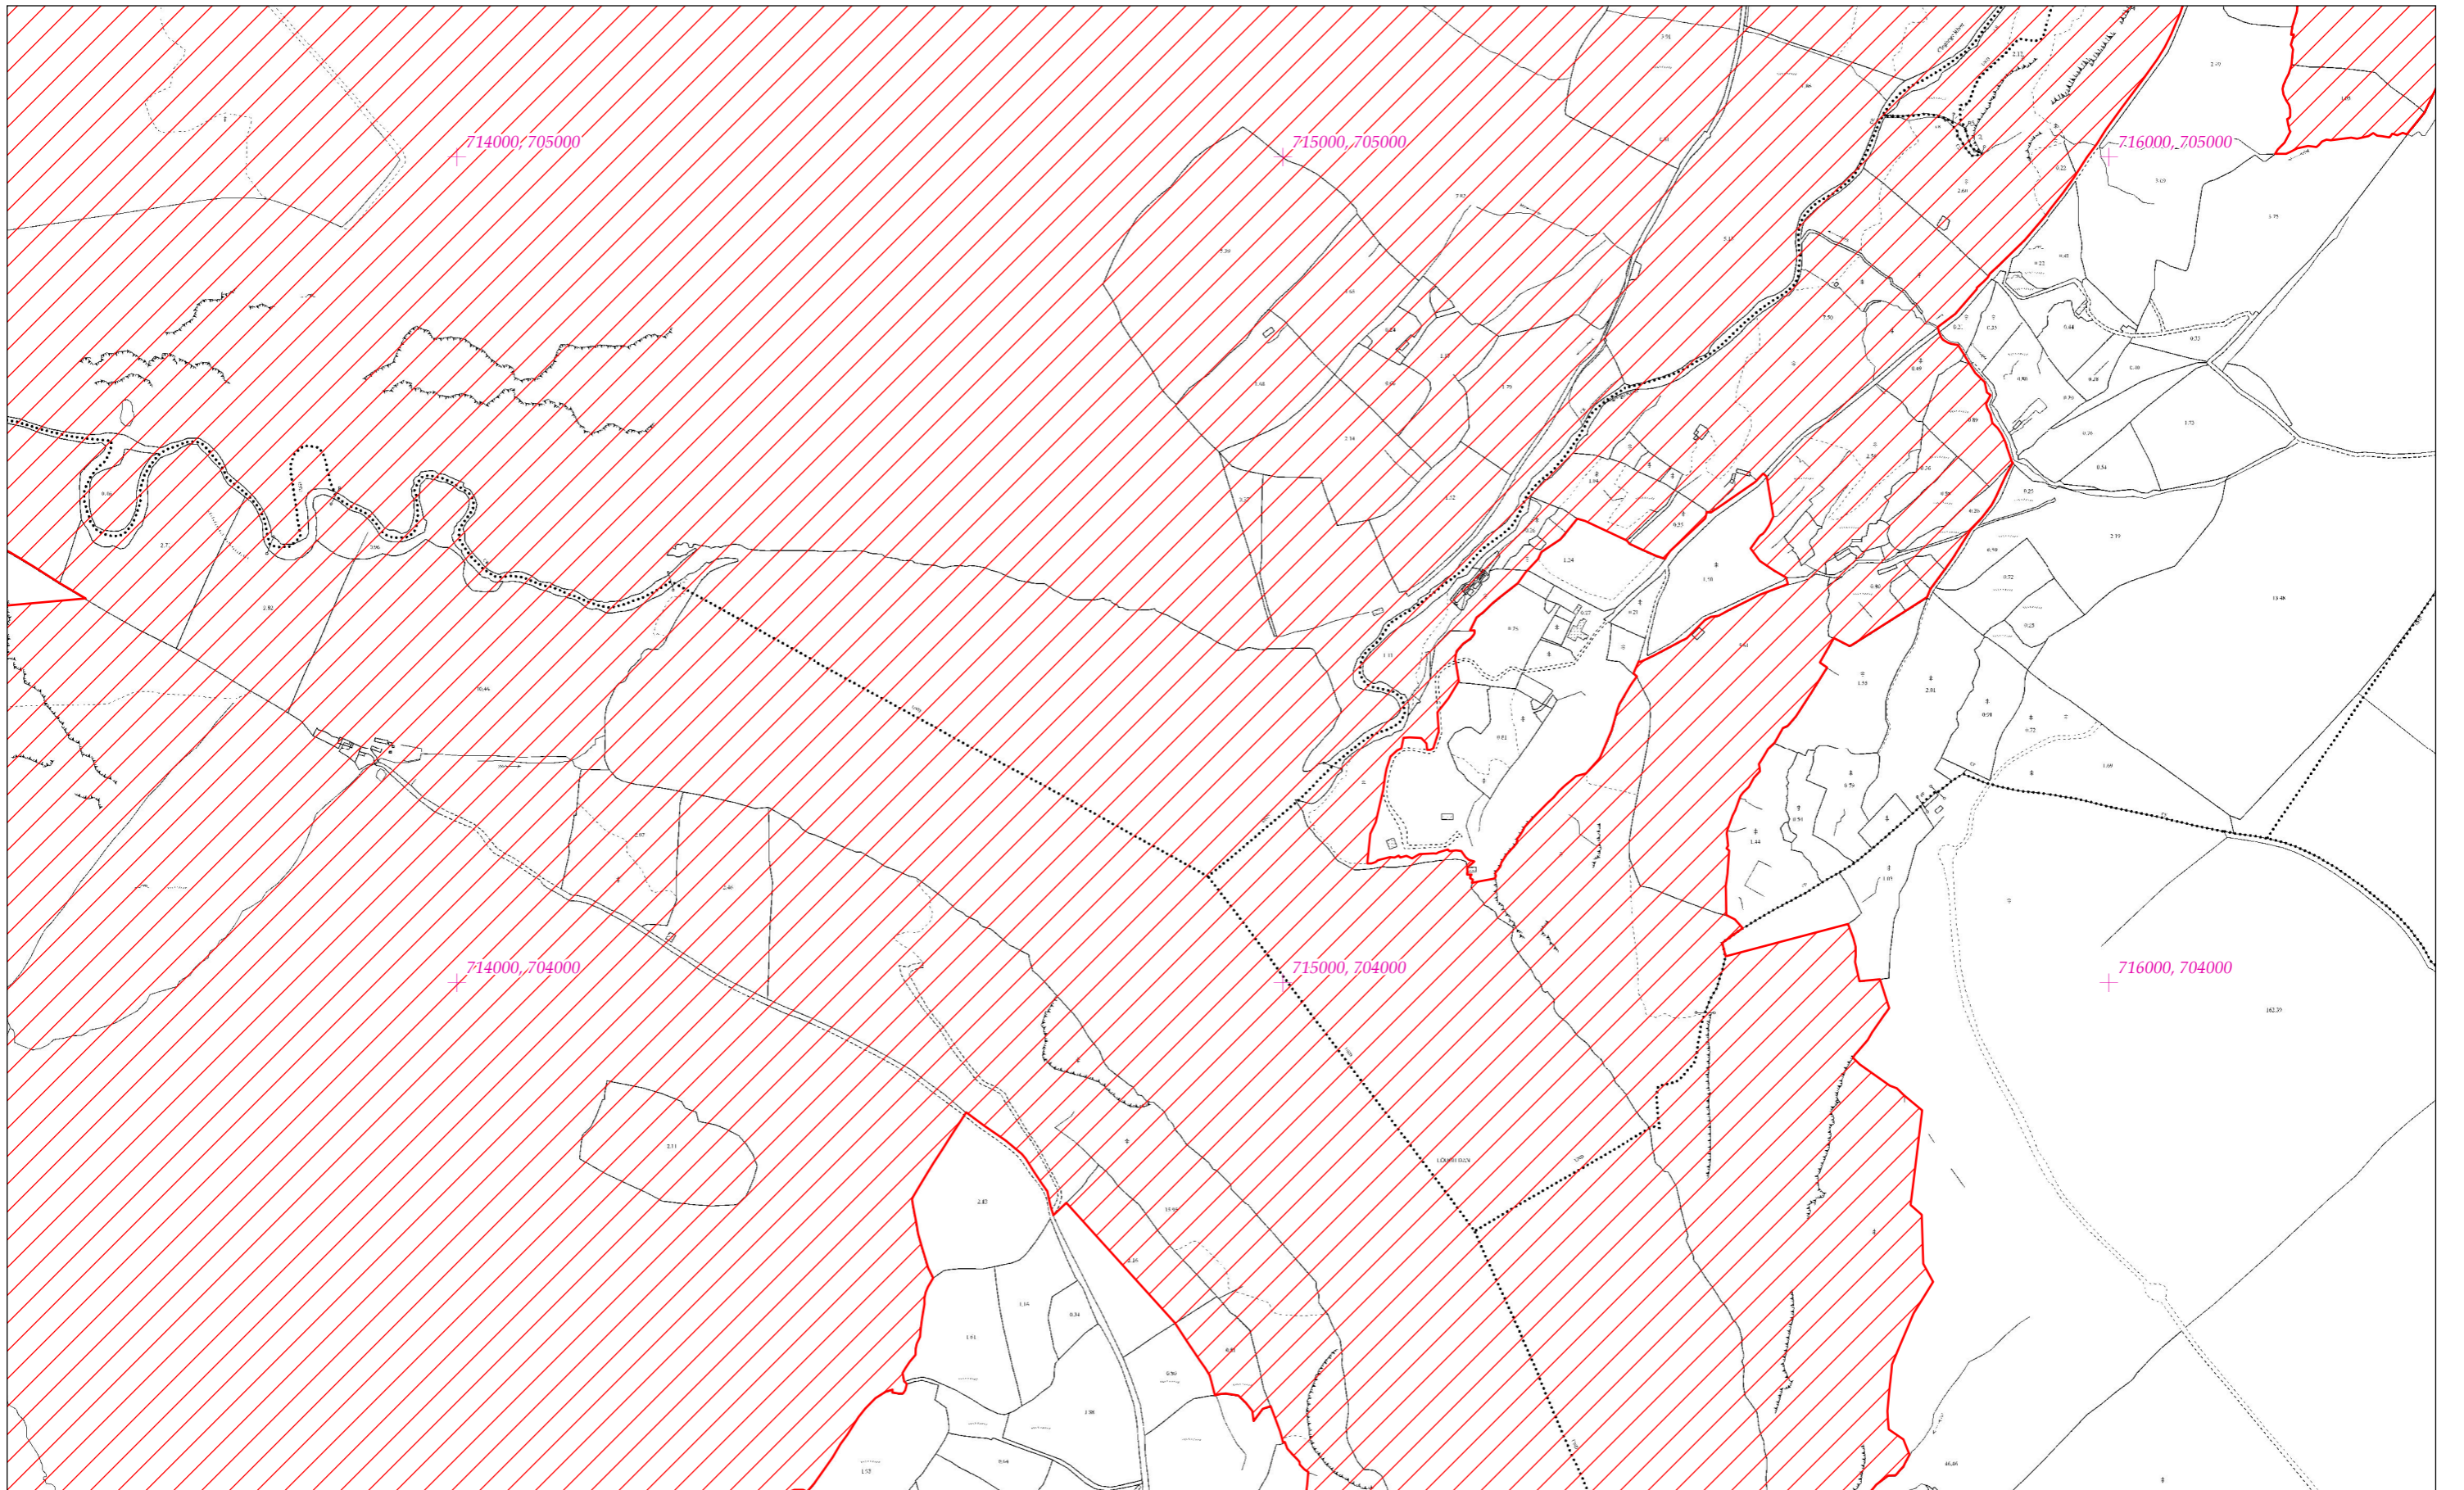

**LCS Shléibhte Chill Mhantáin
Wicklow Mountains SAC**

1:5000 O.S. TILE 3844a 102 of 187

**SITE CODE
002122**

Leagan / Version: 3.01

Arna chló an / Printed on: 22/08/2023

Rialachán 4(1)(b) / Regulation 4(1)(b)