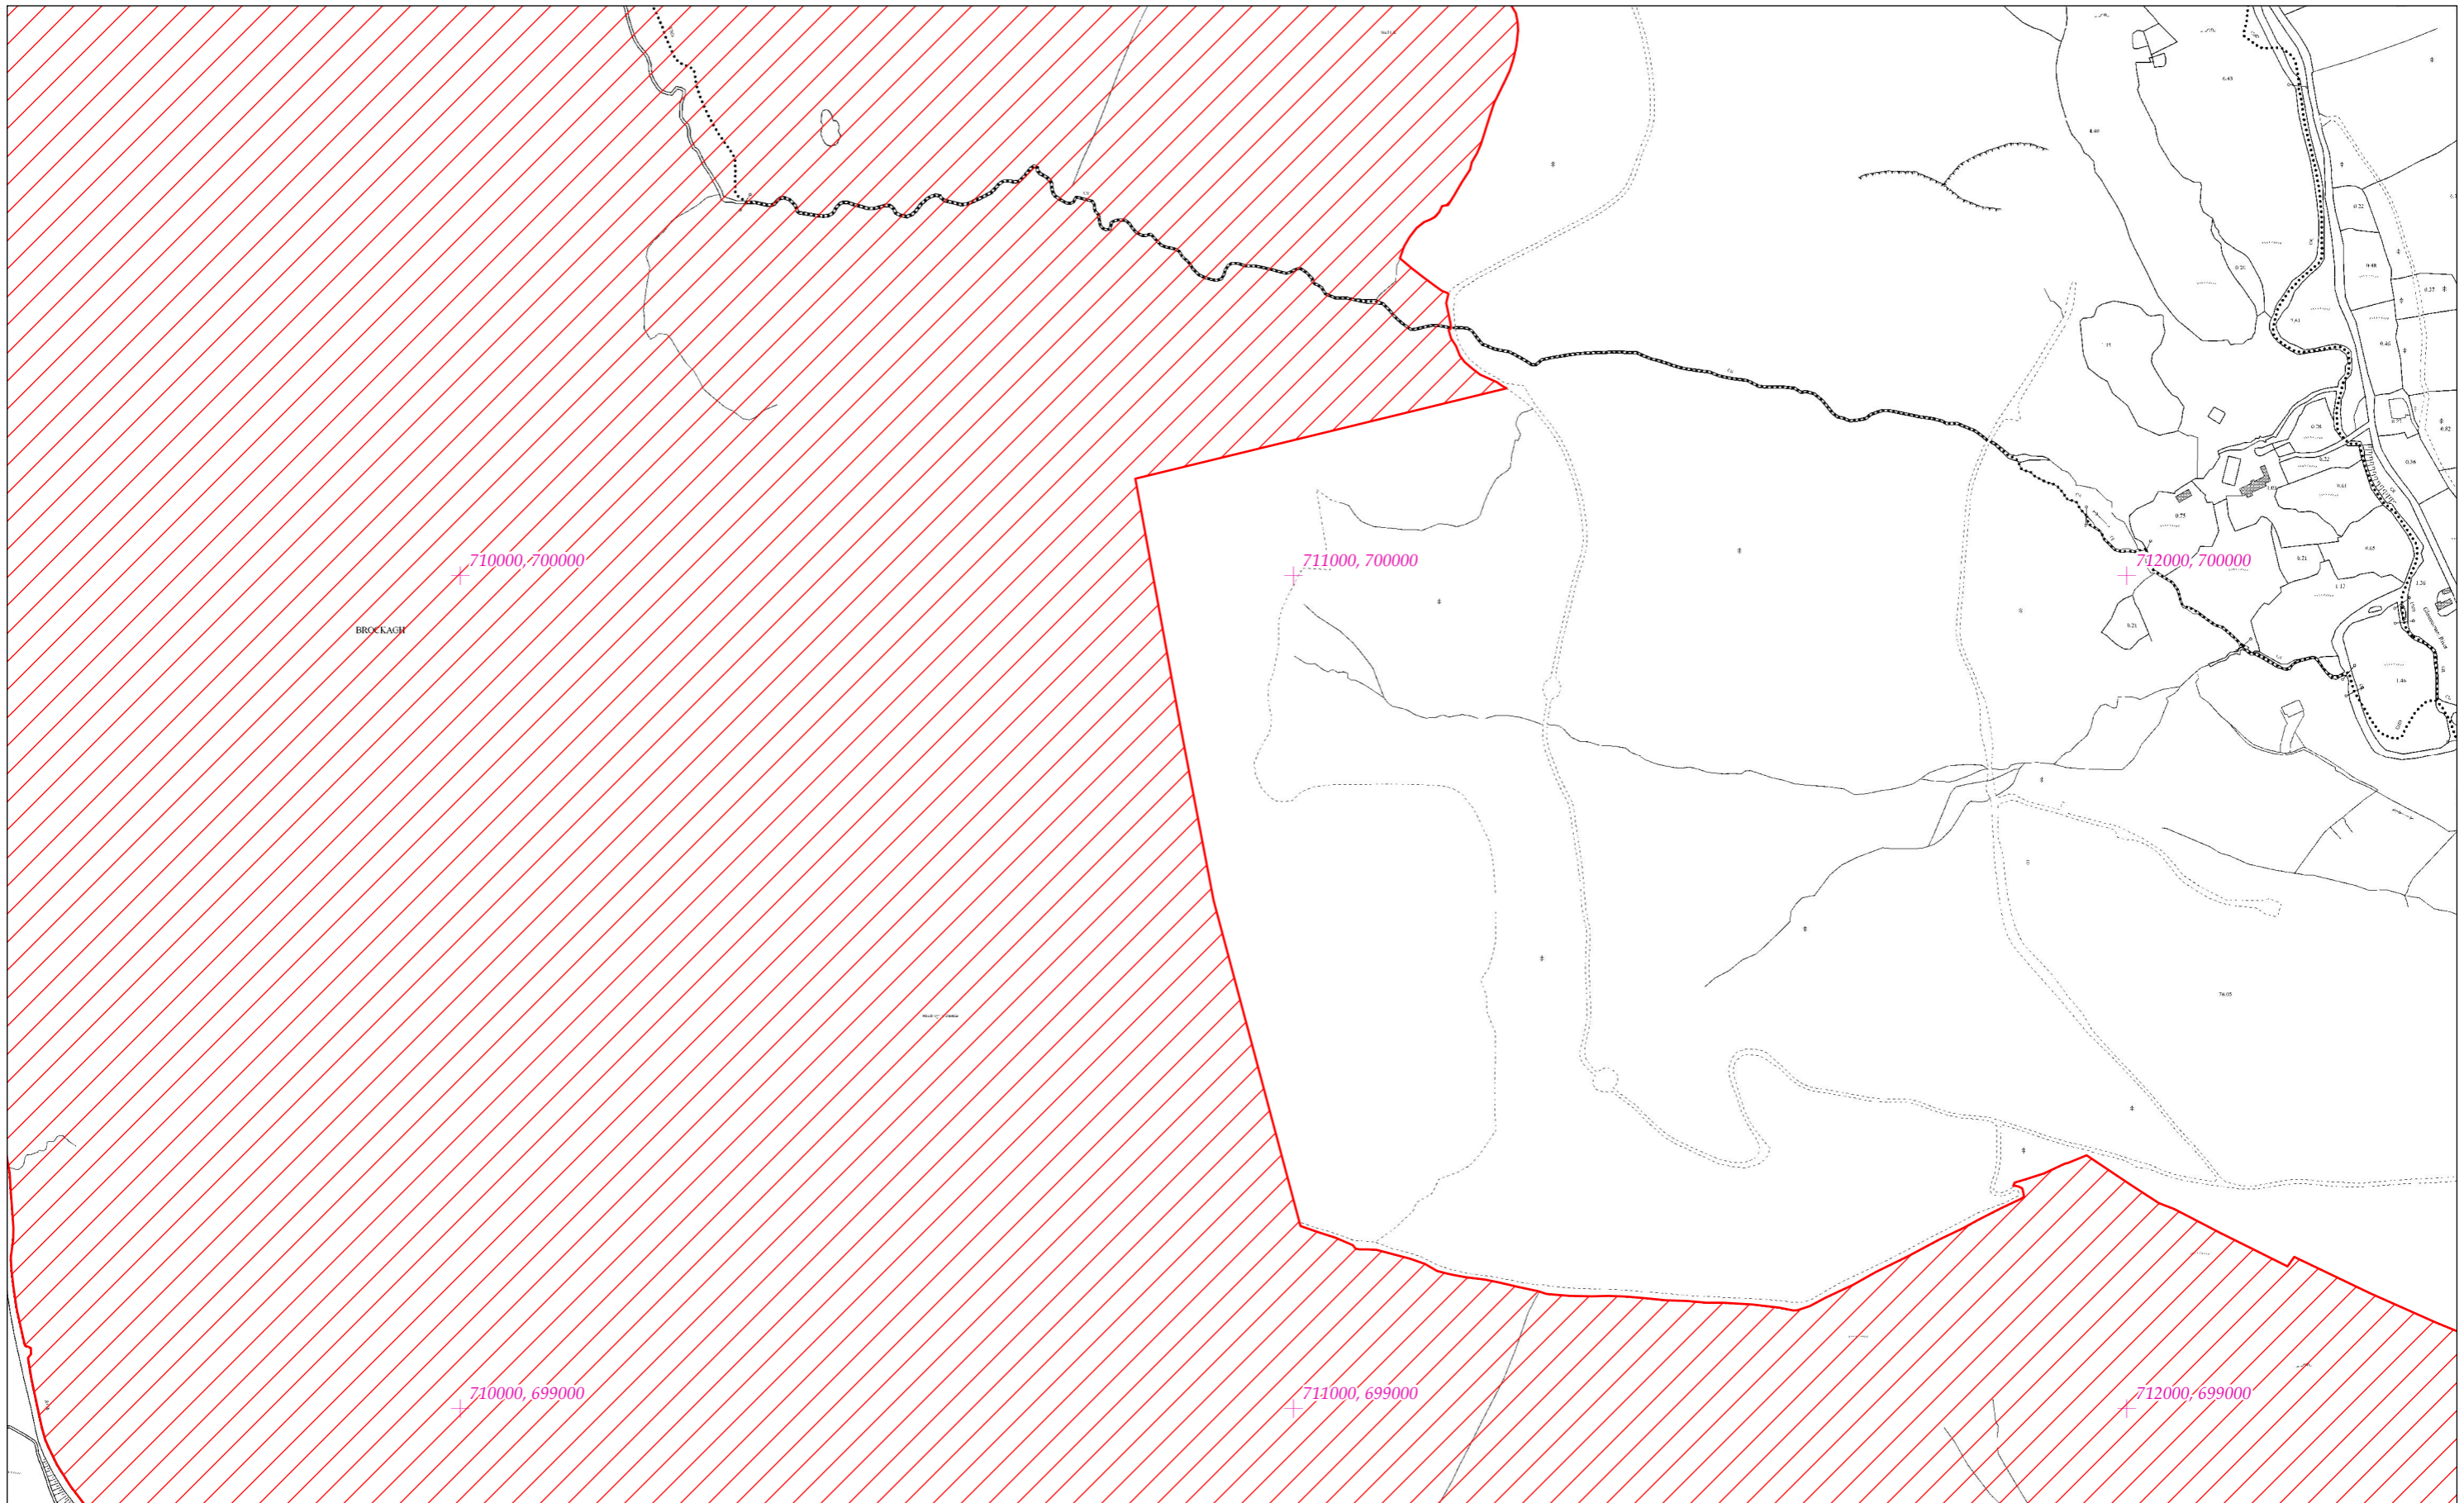

Rialachán 4(1)(b) / Regulation 4(1)(b)

Leathanach 121 de 187 (Co. Bhaile Átha Cliath agus Co. Chill Mhantáin)
Page 121 of 187 (Co. Dublin and Co. Wicklow)

**LIMISTÉAR FAOI CHAOMHNÚ SPEISIALTA
SPECIAL AREA OF CONSERVATION**

Suirbhéireacht Ordanáis Éireann Ceadúnas Uimhir OSI-NMA-014 © OSI / Rialtas na hÉireann
Ordnance Survey Ireland Licence No. OSI-NMA-014 © Ordnance Survey Ireland / Government of Ireland
Córas Comhordanáidí: Trasteilgean Mercator na hÉireann / Co-ordinate System: Irish Transverse Mercator

LCS Shléibhte Chill Mhantáin
Wicklow Mountains SAC
1:5000 O.S. TILE 3901d 121 of 187

**SITE CODE
002122**

Leagan / Version: 3.01
Arna chló an / Printed on: 22/08/2023