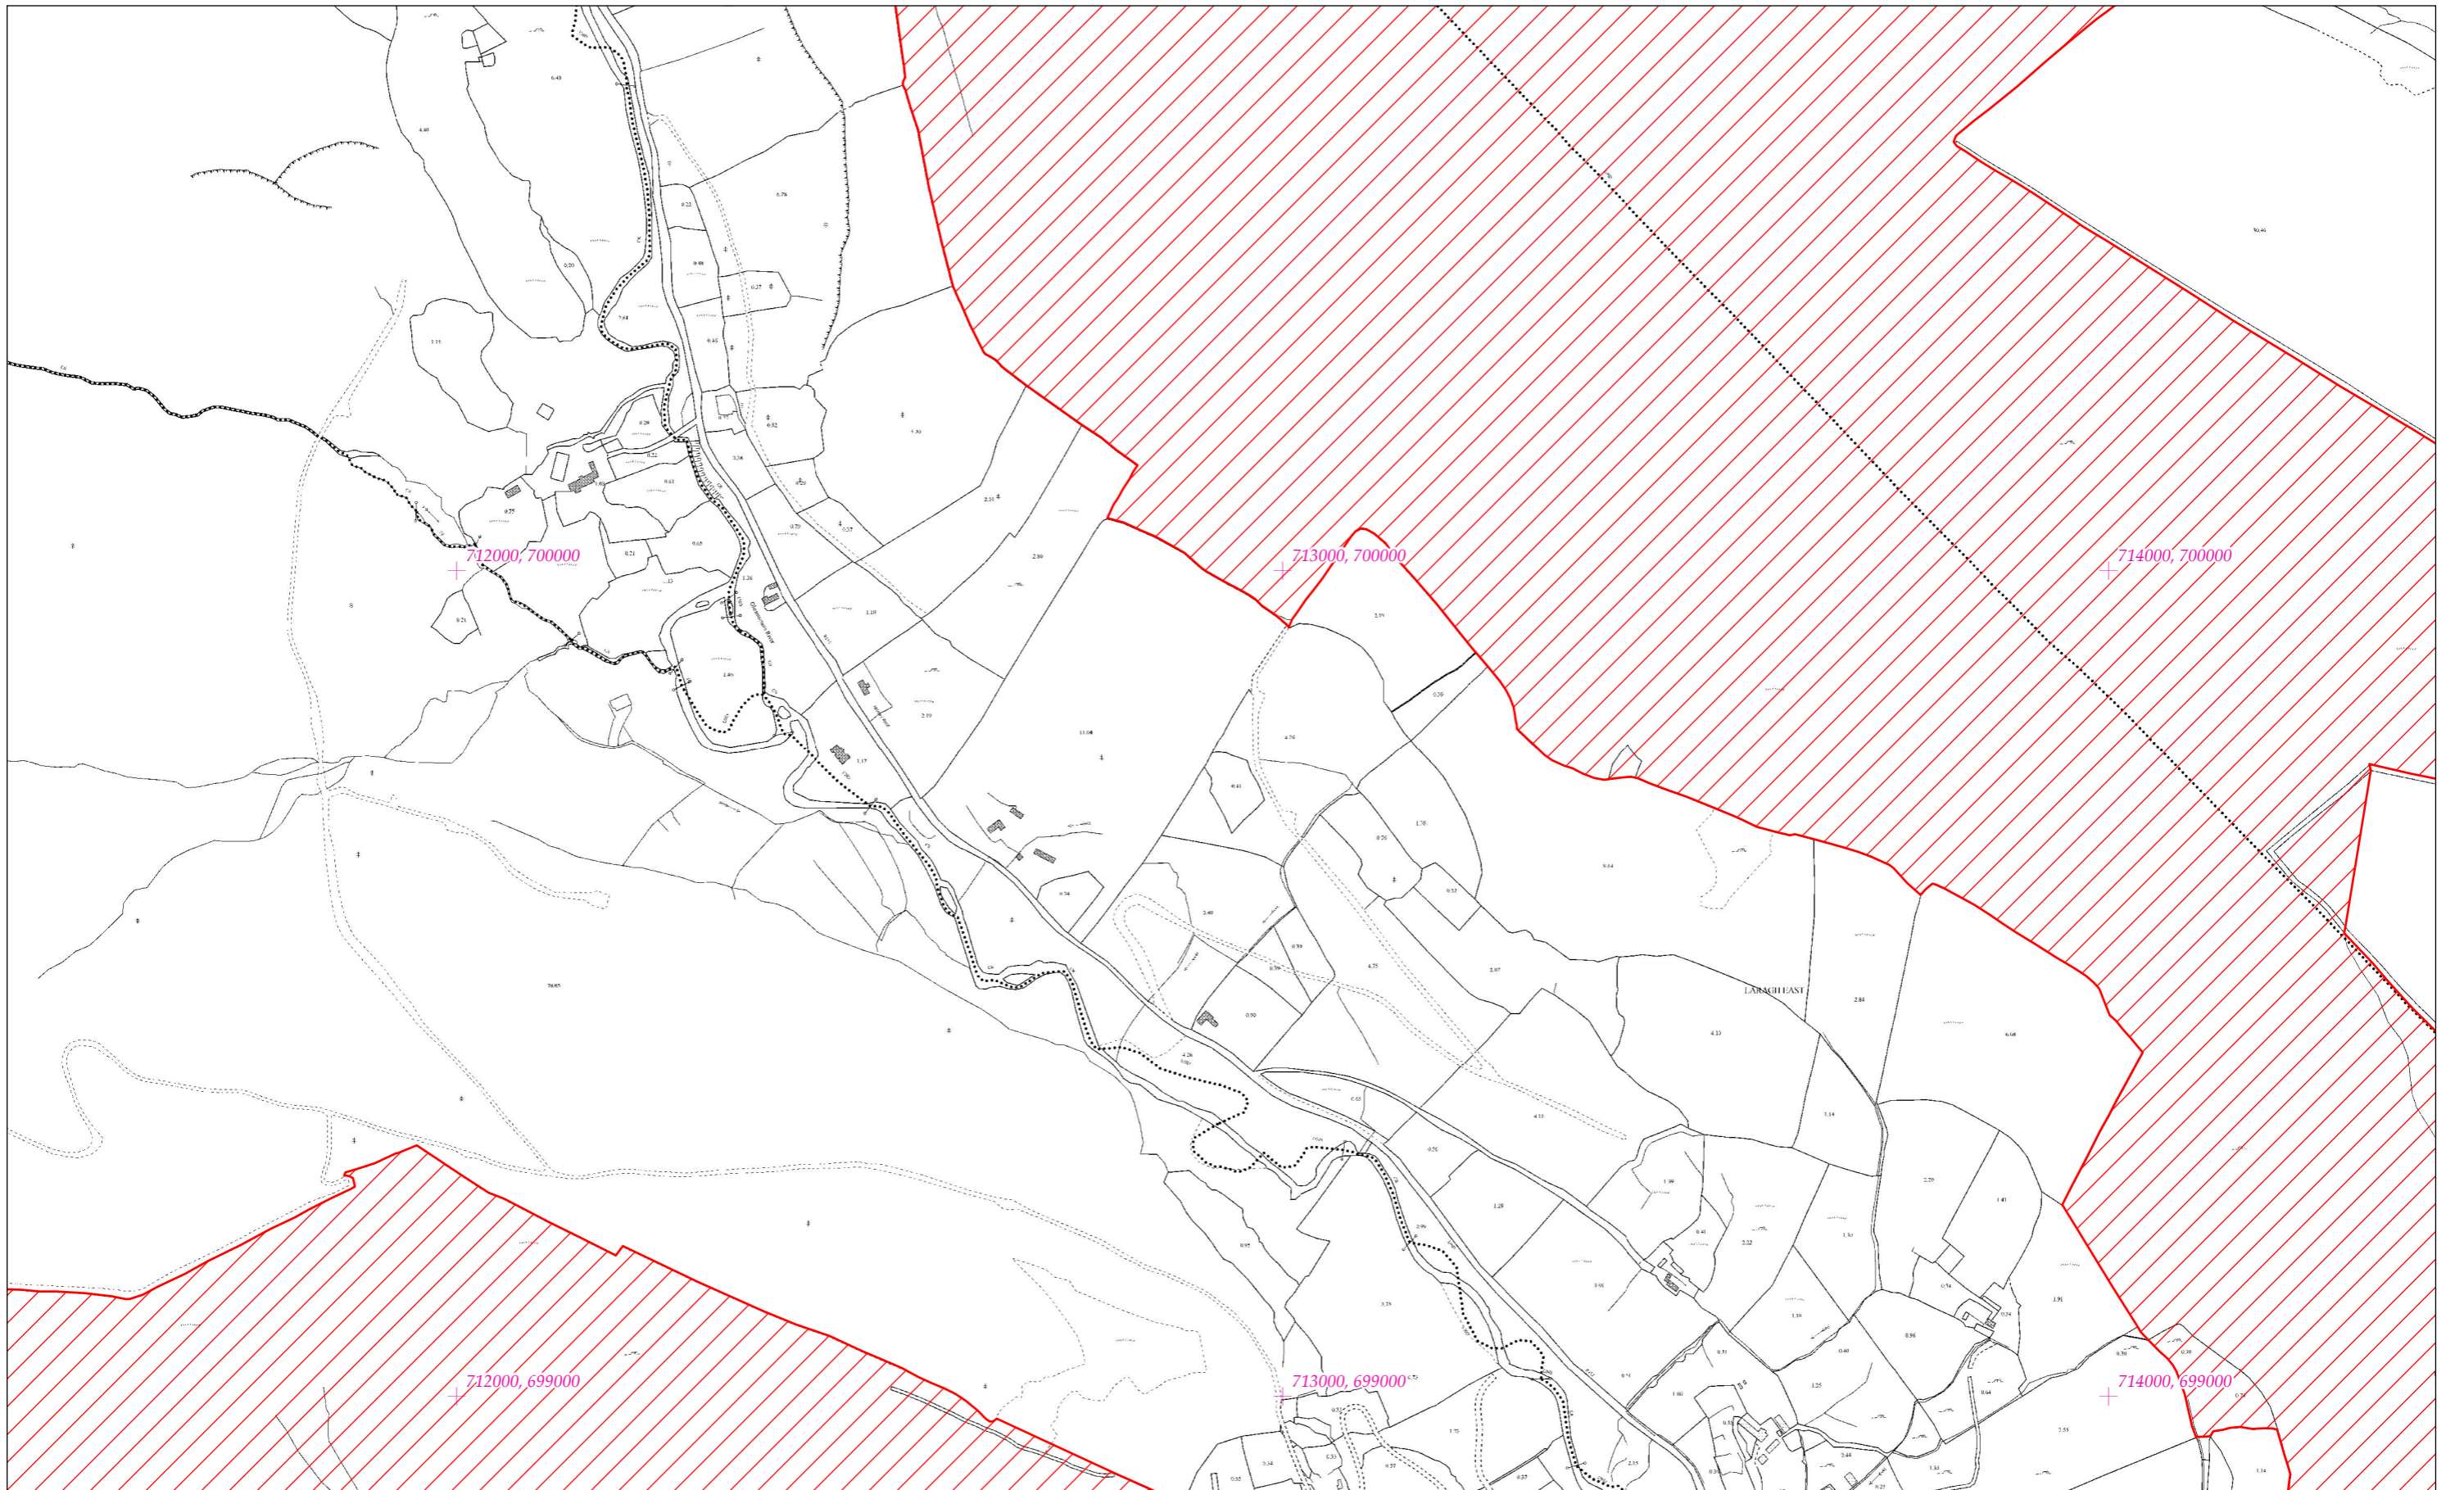

LCS Shléibhte Chill Mhantáin
Wicklow Mountains SAC
1:5000 O.S. TILE 3902b 123 of 187

SITE CODE
002122

Leagan / Version: 3.01
Arna chló an / Printed on: 22/08/2023

Rialachán 4(1)(b) / Regulation 4(1)(b)

Leathanach 124 de 187 (Co. Bhaile Átha Cliath agus Co. Chill Mhantáin)
Page 124 of 187 (Co. Dublin and Co. Wicklow)