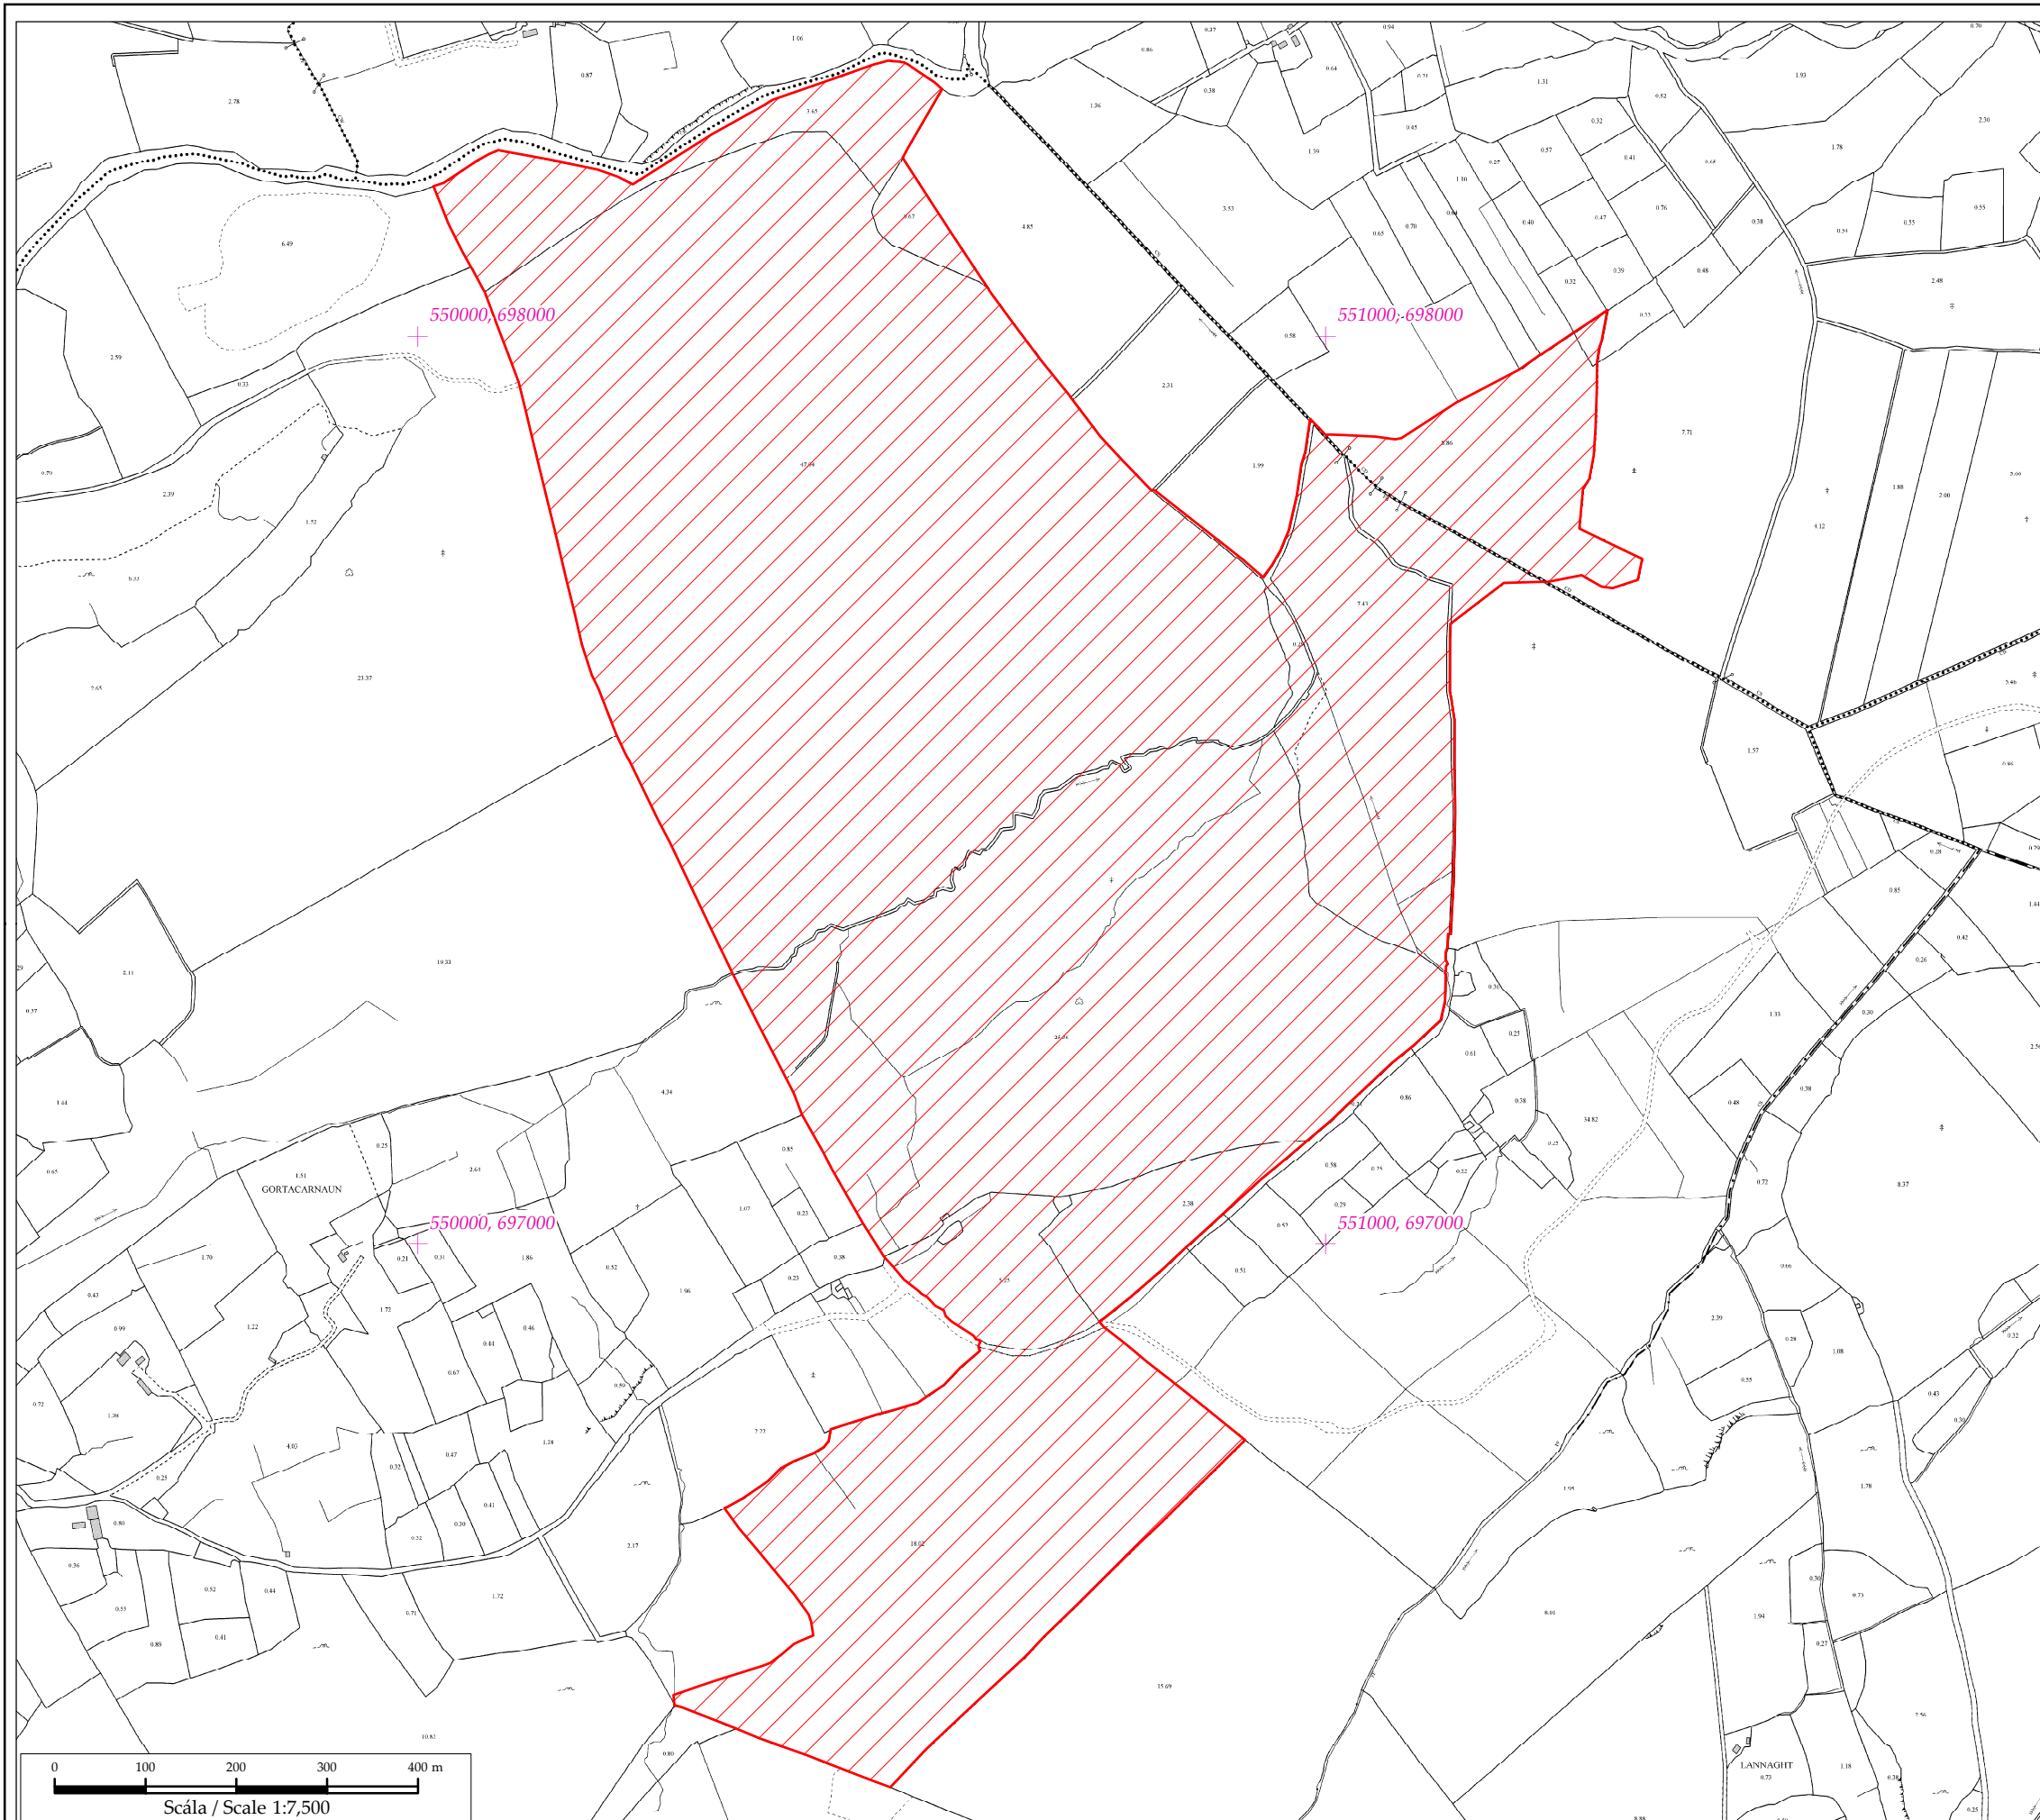

Sceideal 1 / Schedule 1

LIMISTÉAR FAOI CHAOMHNÚ SPEISIALTA SPECIAL AREA OF CONSERVATION

 Limistéar faoi Chaomhnú Speisialta
Special Area of Conservation

LCS Choill Ghort an Charnáin
Gortacarnaun Wood SAC
002180
Achar / Area 111.49 ha

Leagan / Version: 3.00

Arna chlón an / Printed on: 30/03/2016

0 100 200 300 400 m
Scála / Scale 1:7,500