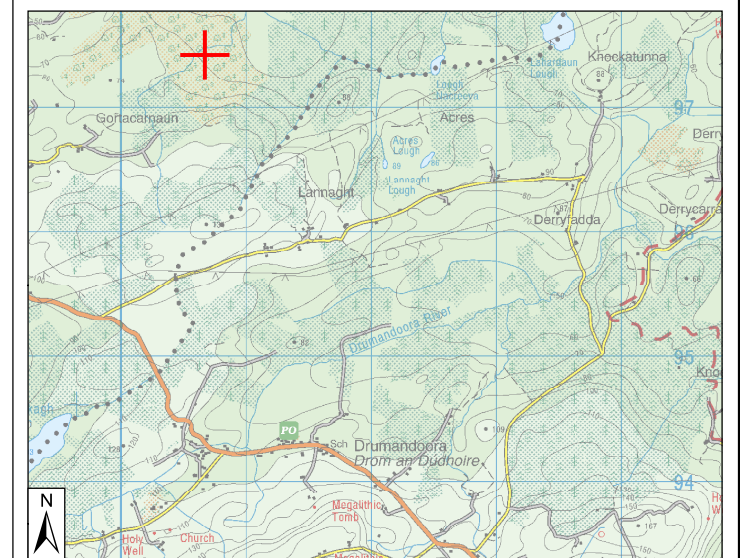

Suirbhéireacht Ordnáis Éireann Ceadúnas Uimhir EN 0059216 © OSí / Rialtas na hÉireann
Ordnance Survey Ireland Licence No. EN 0059216 © Ordnance Survey Ireland / Government of Ireland
Córas Comhordanáidí: Trasteilgean Mercator na hÉireann / Co-ordinate System: Irish Transverse Mercator

Leagan / Version: 3.00

Arna chlón an / Printed on: 30/03/2016